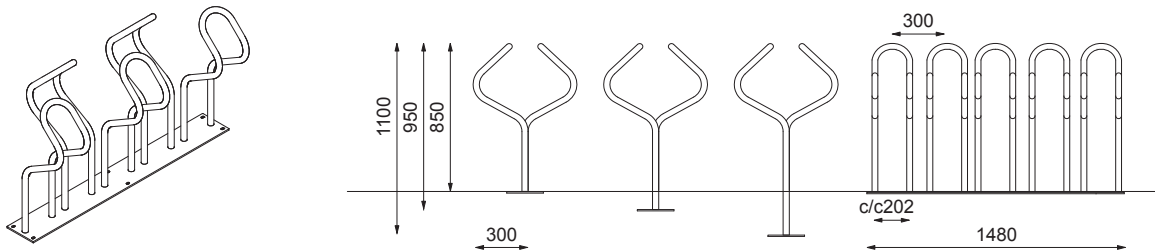

PUBLICUS® sykkelstativ

Enkelt stativ (1 plass)

Rekke, ensidig parkering rett (3 plasser)

Rekke, ensidig parkering skråmontert 45° (3 plasser)

Dobbelsidig parkering (5 plasser)

For veggmontering (1 plass)

Material: Combicoat® behandlet stål

Farger: Standard RAL-farger

Varianter: Rett-/Skråmontering, Enkel-/Dobbelsidig

Fastmontering: Nedstøping, fastboltning, montering i prefabrikkert betongsokkel, veggmontering

Antal plasser: 1, 3, 5

Design: Odd Thorsen