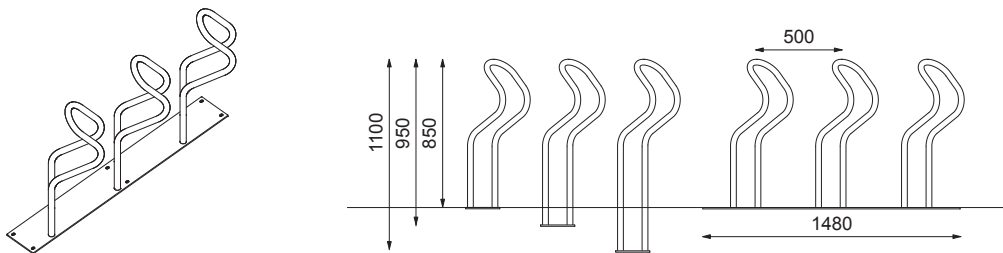

PUBLICUS® sykkelstativ

Enkelt stativ (1 plass)

Rekke, ensidig parkering rett (3 plasser)

Rekke, ensidig parkering skråmontert 45° (3 plasser)

Dobbelsidig parkering (5 plasser)

For veggmontering (1 plass)

Material: Combicoat® behandlet stål

Farger: Standard RAL-farger

Varianter: Rett-/Skråmontering, Enkel-/Dobbelsidig

Fastmontering: Nedstøping, fastboltning, montering i prefabrikkert betongsokkel, veggmontering

Antal plasser: 1, 3, 5

Design: Odd Thorsen