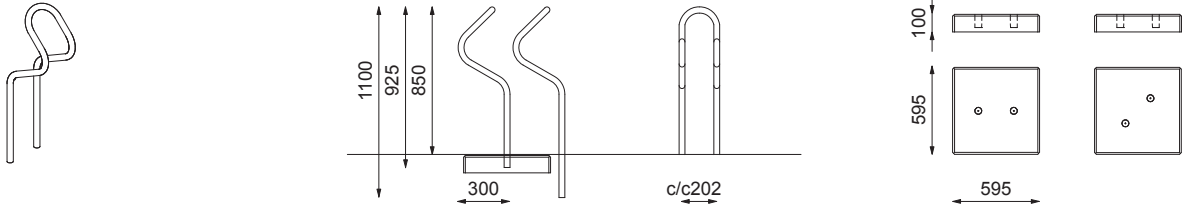

PUBLICUS® sykkelstativ

Enkelt stativ (1 plass)

Rekke, ensidig parkering rett (3 plasser)

Rekke, ensidig parkering skråmontert 45° (3 plasser)

Dobbelsidig parkering (5 plasser)

For veggmontering (1 plass)

Material: Combicoat® behandlet stål

Farger: Standard RAL-farger

Varianter: Rett-/Skråmontering, Enkel-/Dobbelsidig

Fastmontering: Nedstøping, fastboltning, montering i prefabrikkert betongsokkel, veggmontering

Antal plasser: 1, 3, 5

Design: Odd Thorsen