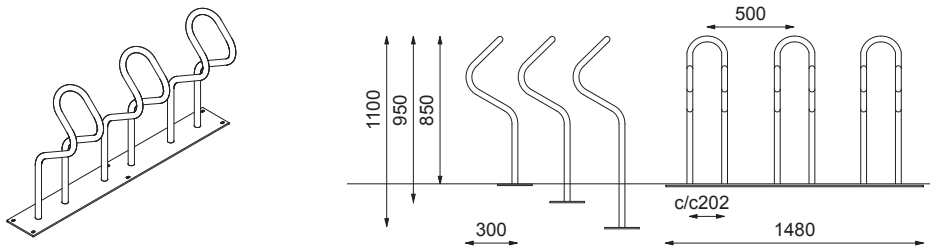

PUBLICUS® sykkelstativ

Enkelt stativ (1 plass)

Rekke, ensidig parkering rett (3 plasser)

Rekke, ensidig parkering skråmontert 45° (3 plasser)

Dobbelsidig parkering (5 plasser)

For veggmontering (1 plass)

Material: Combicoat® behandlet stål

Farger: Standard RAL-farger

Varianter: Rett-/Skråmontering, Enkel-/Dobbelsidig

Fastmontering: Nedstøping, fastboltning, montering i prefabrikkert betongsokkel, veggmontering

Antal plasser: 1, 3, 5

Design: Odd Thorsen