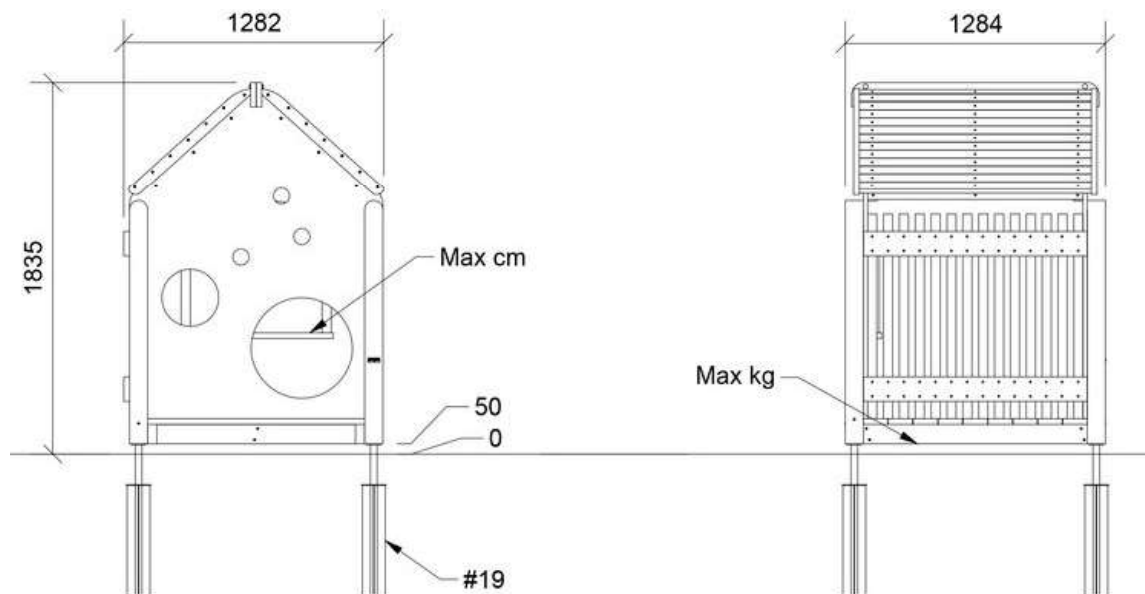

Klik eller scan

Produktbeskrivelse

Denne variant kommer med blå lister.

| | |
|--------------------|--|
| Alder | 1+ |
| Antal brugere | 6 |
| Farve | Ufarvet, Blå |
| Primære materialer | Kernefy, Krydsfiner, Galvaniseret stål |
| Installation | Støbebeslag |
| Faldhøjde | 0,6 m |
| Dimensioner | 1,3 x 1,3 x 1,9 m |
| Faldområde | |
| Mindsterum | 4,3 x 4,3 x 1,9 m |

Garanti ([Vilkår og betingelser](#))

| | |
|-------------------|-------|
| Kernefy | 10 år |
| Krydsfiner | 5 år |
| Galvaniseret stål | 25 år |

Montagetid
1 timer

Installation
Støbebeslag

Største del
125 x 12 x 160 cm

Antal montører
2

Betonmængde
0,15 m³

Tungeste del
40 kg