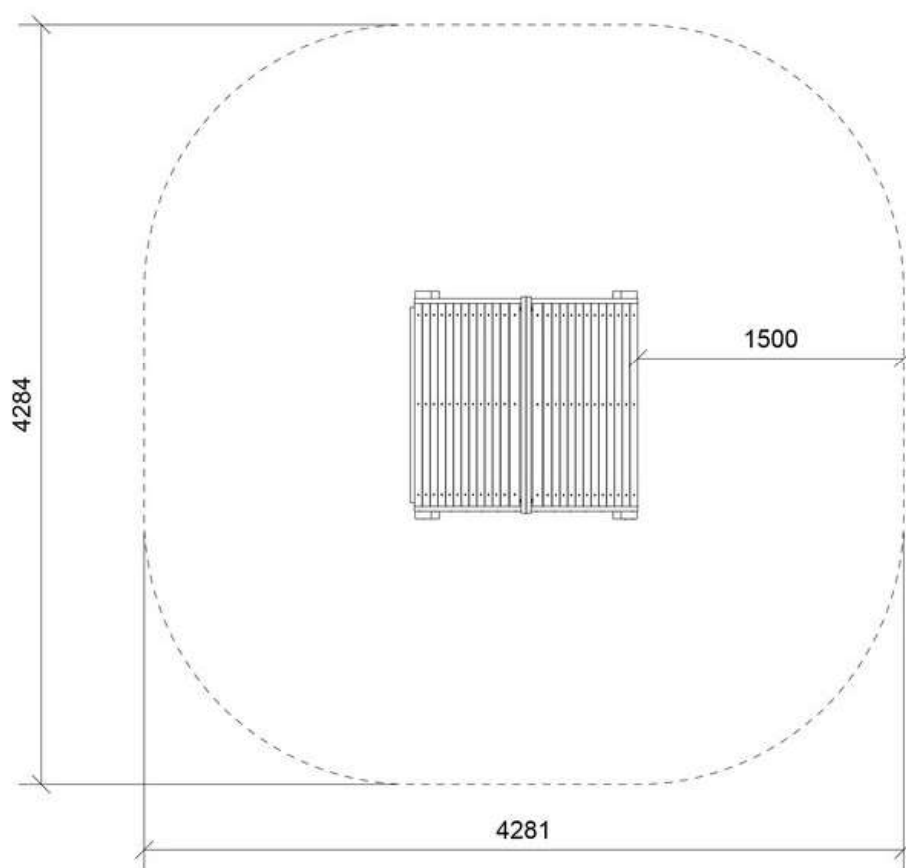

Klik eller scan

Produktbeskrivelse

Denne variant kommer med blå lister.

| | |
|--------------------|--|
| Alder | 1+ |
| Antal brugere | 6 |
| Farve | Ufarvet, Blå |
| Primære materialer | Kernefy, Krydsfiner, Galvaniseret stål |
| Installation | Støbebeslag |
| Faldhøjde | 0,6 m |
| Dimensioner | 1,3 x 1,3 x 1,9 m |
| Faldområde | |
| Mindsterum | 4,3 x 4,3 x 1,9 m |

Garanti ([Vilkår og betingelser](#))

| | |
|-------------------|-------|
| Kernefy | 10 år |
| Krydsfiner | 5 år |
| Galvaniseret stål | 25 år |

Montagetid
1 timer

Installation
Støbebeslag

Største del
125 x 12 x 160 cm

Antal montører
2

Betonmængde
0,15 m³

Tungeste del
40 kg