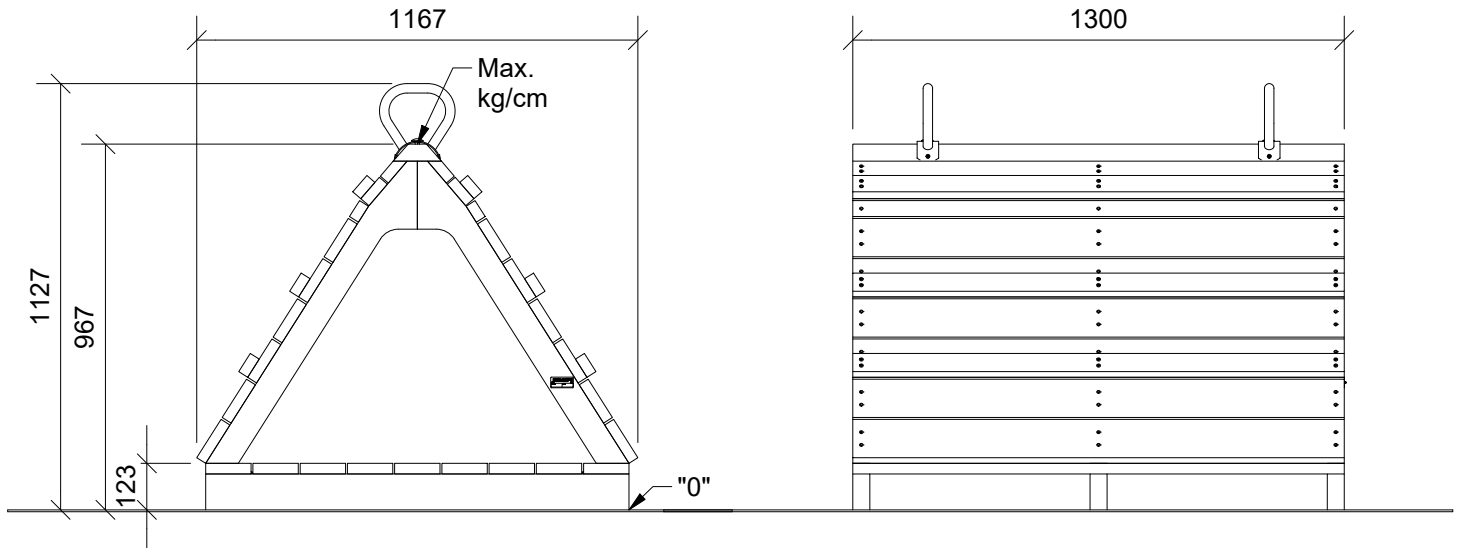

LE20490U  
LE20490

1/4

2

1h

4,3 x 4,16 x 1,13 m

~96 kg

130 x 116 x 113 cm

96

Parts List		
QTY	PART NO	DESCRIP.
1	LE20490	Bull

Parts List

QTY	PART NO	DESCRIP.
2	LE15901	3x16, PH
1	LE15910	Name tag