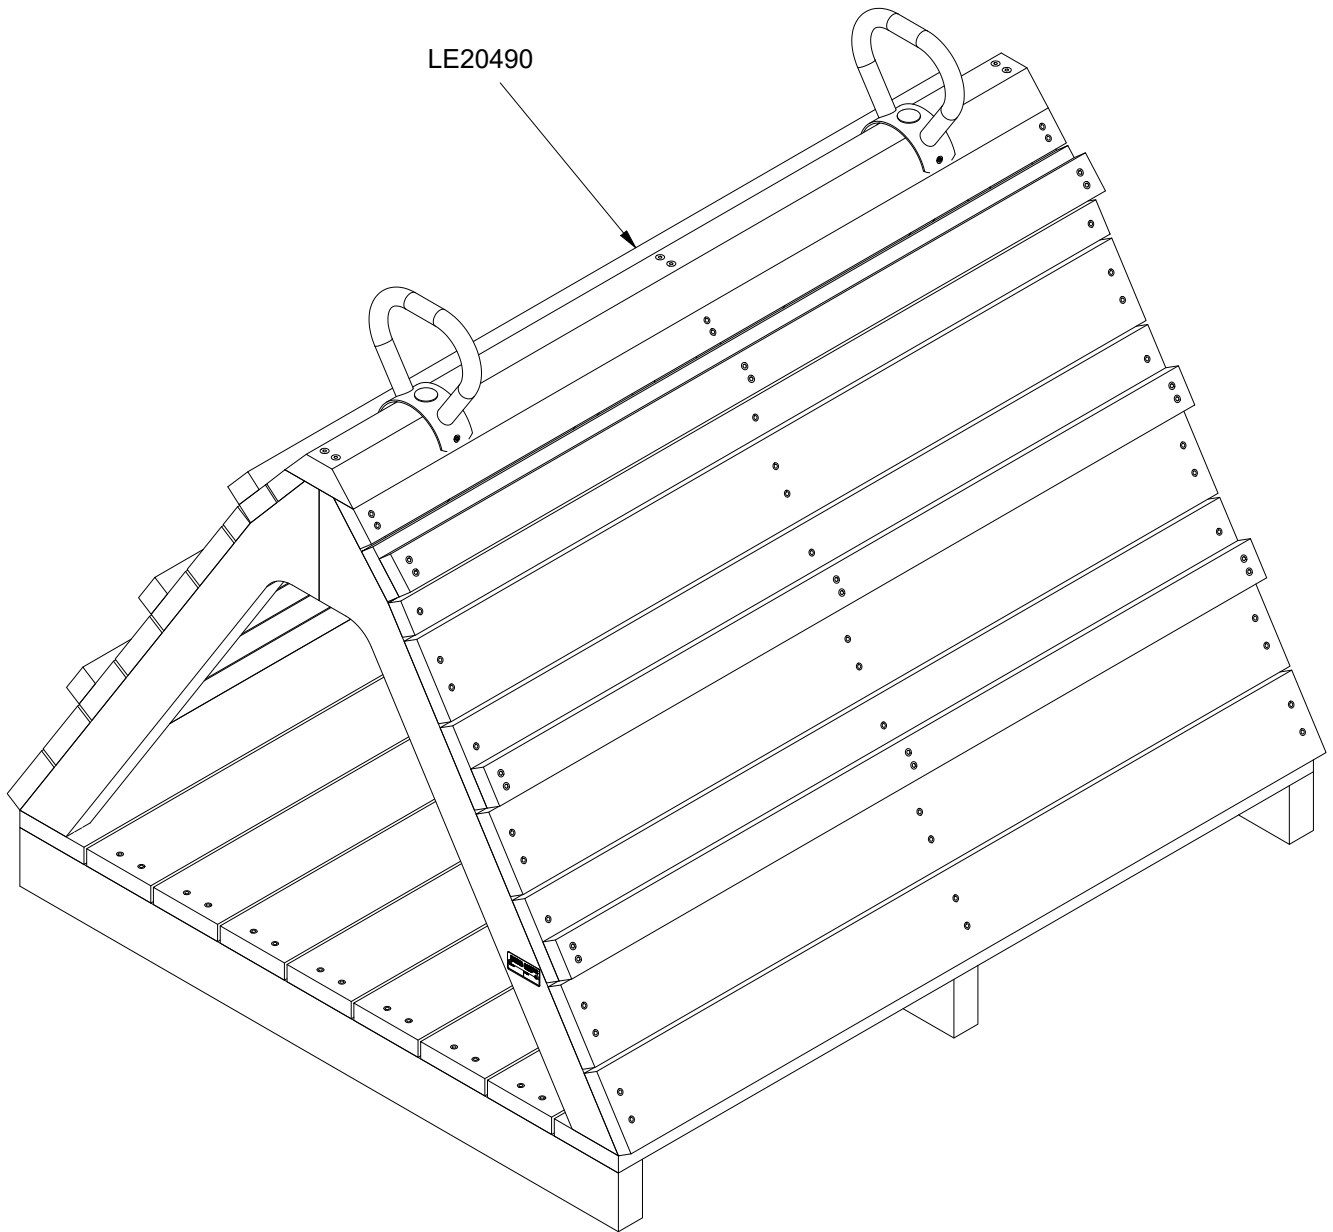

LE20490U  
LE20490

1/4

2

1h

4,3 x 4,16 x 1,13 m

~96 kg

130 x 116 x 113 cm

96

Parts List		
QTY	PART NO	DESCRIP.
1	LE20490	Bull

Parts List

QTY	PART NO	DESCRIP.
2	LE15901	3x16, PH
1	LE15910	Name tag