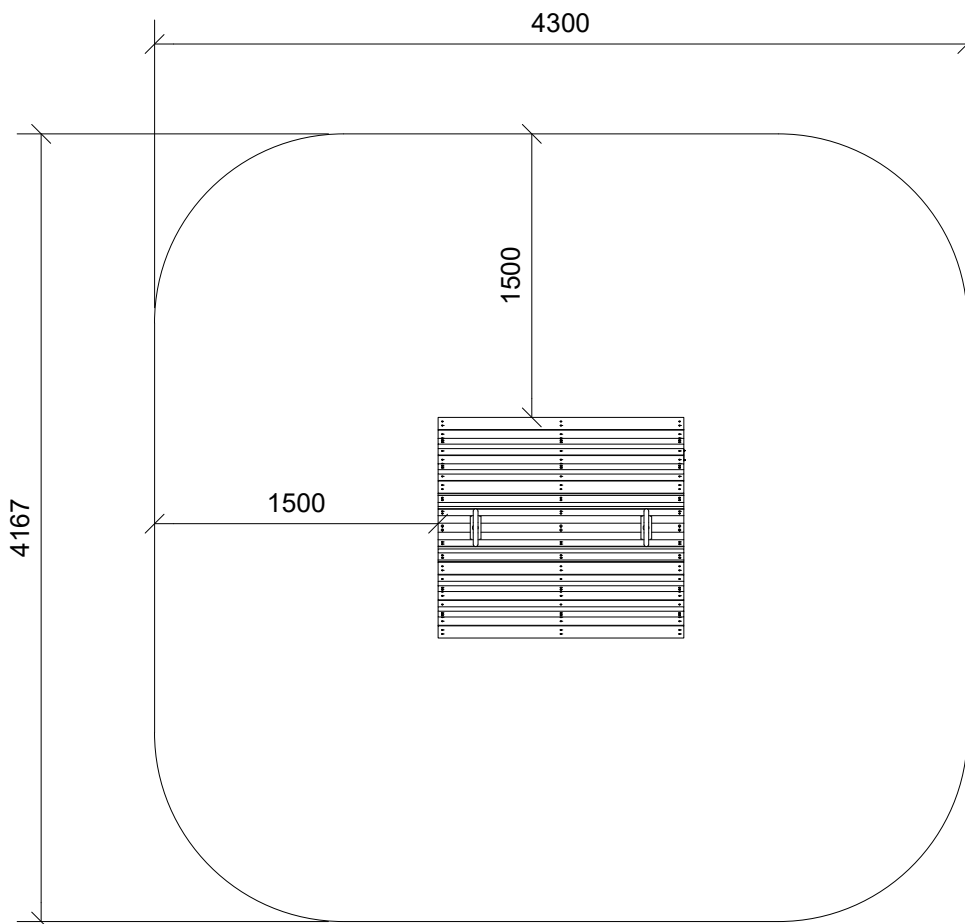

LE20490U  
LE20490

1/4

2

1h

4,3 x 4,16 x 1,13 m

~96 kg

130 x 116 x 113 cm

96

Parts List		
QTY	PART NO	DESCRIP.
1	LE20490	Bull

Parts List

QTY	PART NO	DESCRIP.
2	LE15901	3x16, PH
1	LE15910	Name tag