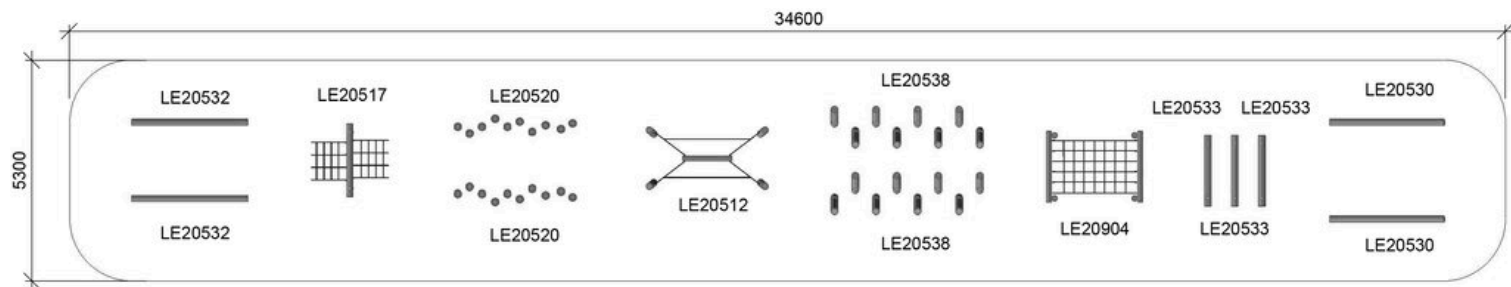

1:150

Montagetid

Installation
Robinia i jord

Største del

Antal montører

Betonmængde

Tungeste del