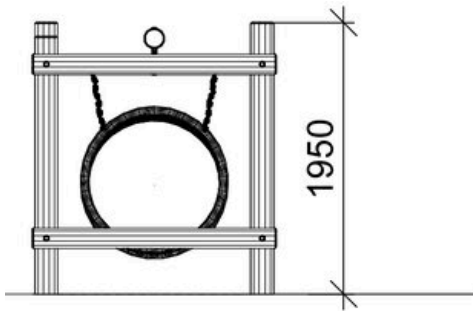

1:75

1:75

1:75

Montagetid

Installation
Robinia i jord

Største del

Antal montører

Betonmængde

Tungeste del