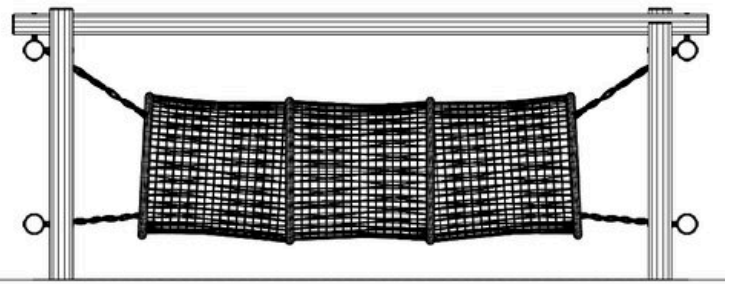

1:75

1:75

1:75

Montagetid

Installation
Robinia i jord

Største del

Antal montører

Betonmængde

Tungeste del