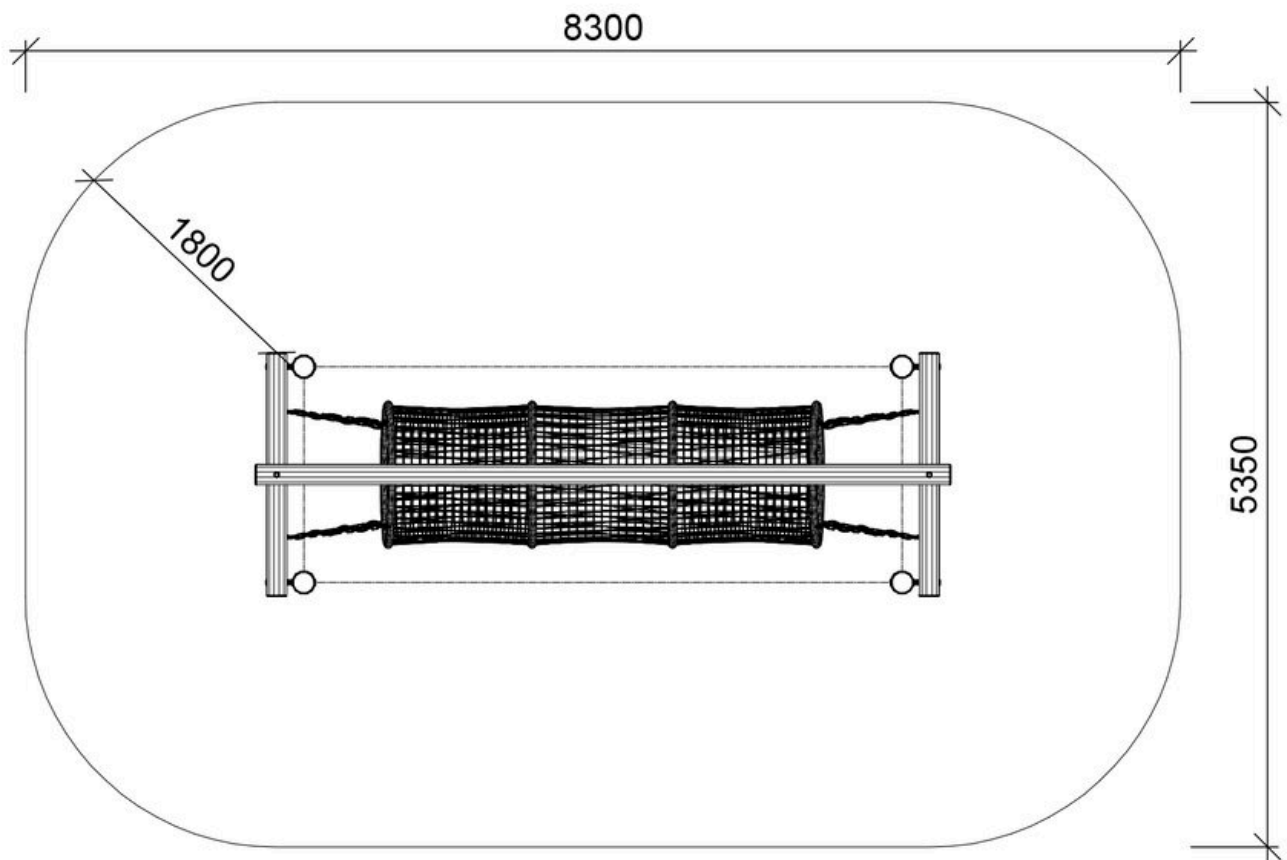

Klik eller scan

Produktbeskrivelse

Alder	3+
Antal brugere	2
Farve	Ufarvet
Primære materialer	Robinia, Taifun, Kunststofreb/-net
Installation	Robinia i jord
Faldhøjde	2 m
Dimensioner	4,3 x 1,6 x 2 m
Faldområde	
Mindsterum	8,3 x 5,4 x 2 m

Variation	Farve	Forankring
LE20936	Kastanje	Robinia i jord

Garanti (Vilkår og betingelser)

Robinia	15 år
Taifun	5 år
Kunststofreb/-net	2 år

1:75

1:75

1:75

Montagetid

Installation
Robinia i jord