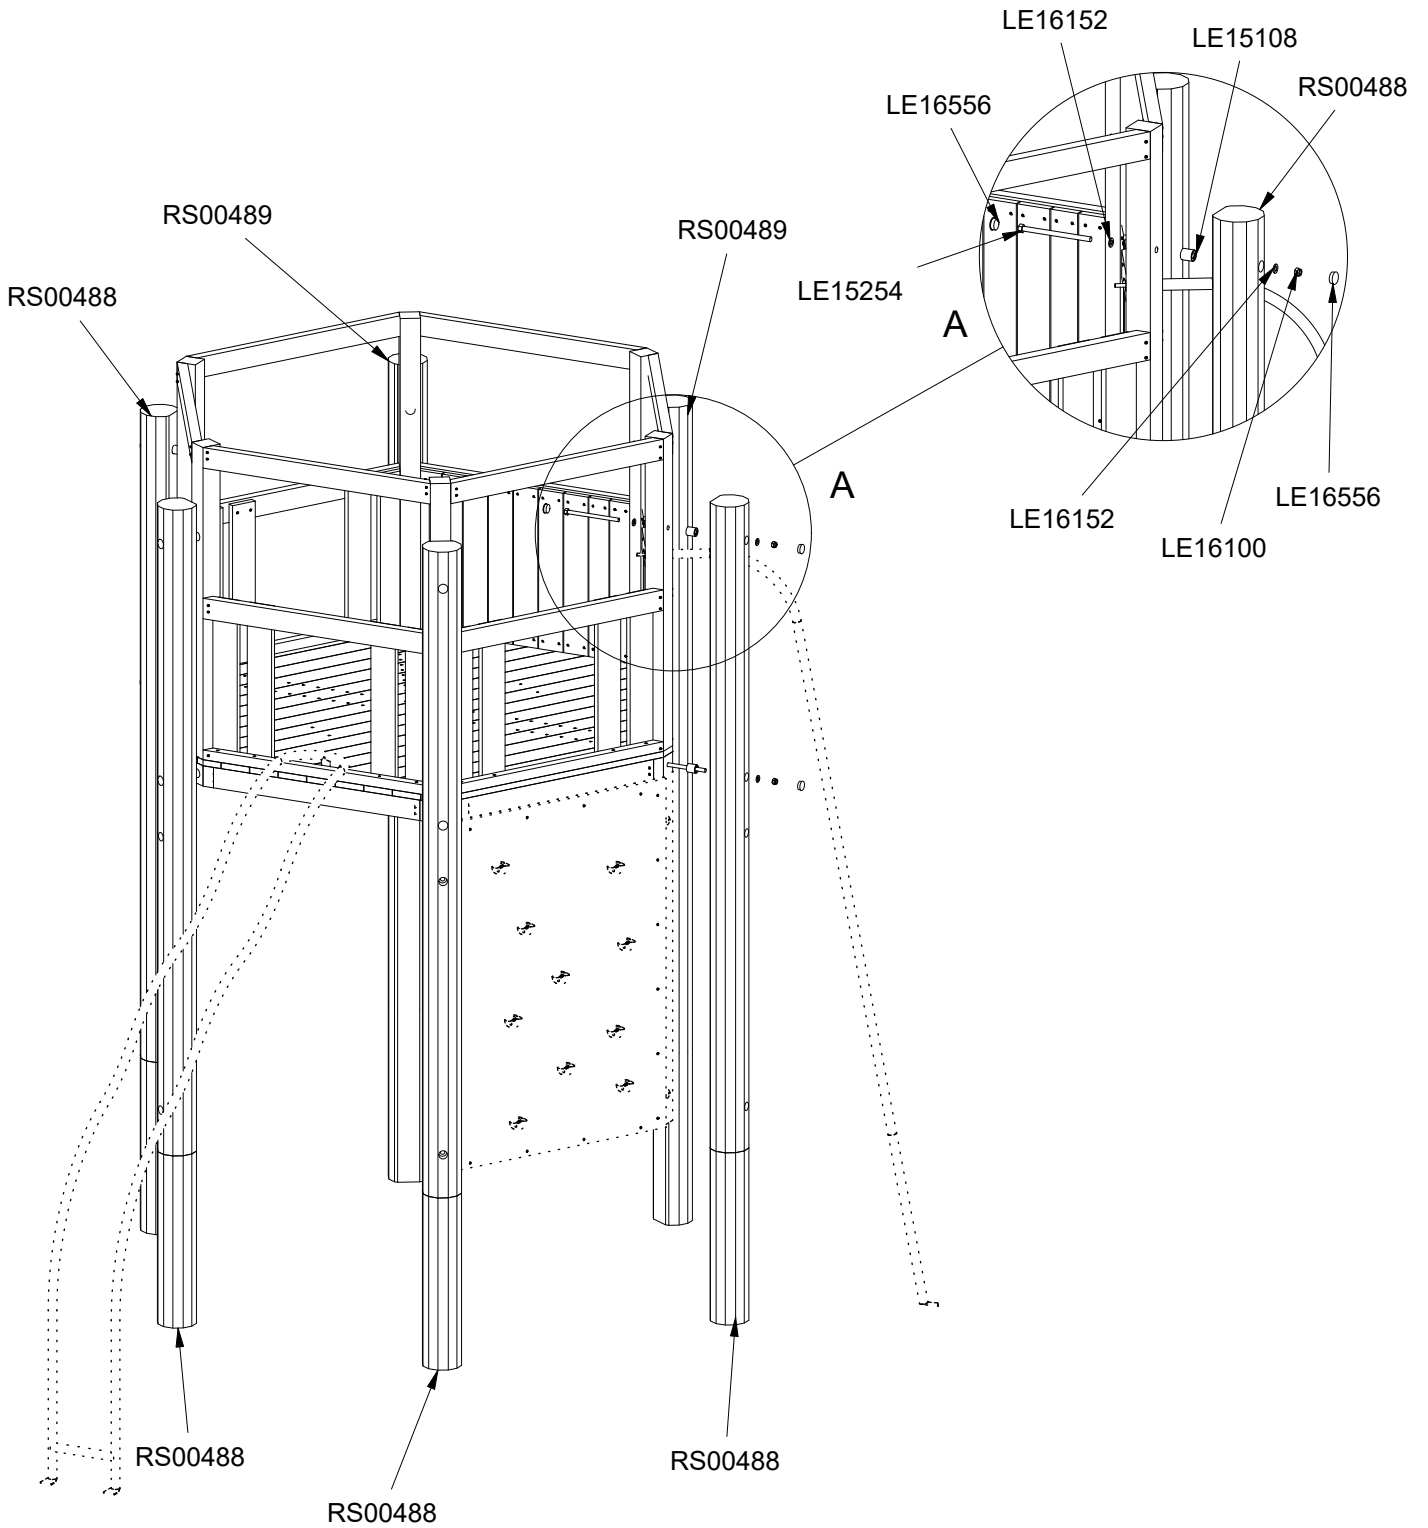

Ø160-180x380 cm

88 kg

Parts List

QTY	PART NO	DESCRIP.
1	D11744	1122x1670x21mm
1	D11788	1124x73x1576
1	D11798	Disk
1	D41016	90x90x180mm
1	LE20327	Roof
1	LE20352	Taifun
1	LE20370	Sliding pole
1	LE20372	Slide tubes
4	RS00488	Ø160-180x3800mm
2	RS00489	Ø160-180x3800mm

Parts List

QTY	PART NO	DESCRIP.
3	D11789	45x95mm
2	D11607	750x1122mm, 490mm Gap
1	D11737	2400x2122
1	D11745	1122x175mm 490mm Gap
1	D11772	2400x2122
1	D11786	1450x1278mm, 490mm Gap
2	D11787	1450x1277mm, Closed

Parts List		
QTY	PART NO	DESCRIP.
1	D11737	2400x2122
1	D11772	2400x2122
2	LE15252	M16x200 mm
2	LE16060	M16 cap nut
4	LE16152	M16 - Ø30 mm
4	LE16186	6x100 Ch
2	LE16534	M16 nut cap

Parts List		
QTY	PART NO	DESCRIP.
3	D11789	45x95mm
2	D11607	750x1122mm, 490mm Gap
1	D11745	1122x175mm 490mm Gap
1	D11786	1450x1278mm, 490mm Gap
2	D11787	1450x1277mm, Closed
64	LE16192	5x80mm
1	V10414	HSS Ø5 L:132

Parts List

QTY	PART NO	DESCRIP.
1	D11744	1122x1670x21mm
4	LE15108	Ø38x40mm
4	LE15254	M16x250mm
1	LE16098	M12x1,25mm nut
4	LE16100	M16 nut
8	LE16152	M16 - Ø30 mm
1	LE16167	M12 - Ø32 mm
9	LE16556	Ø42/38mm
1	LE20370	Sliding pole