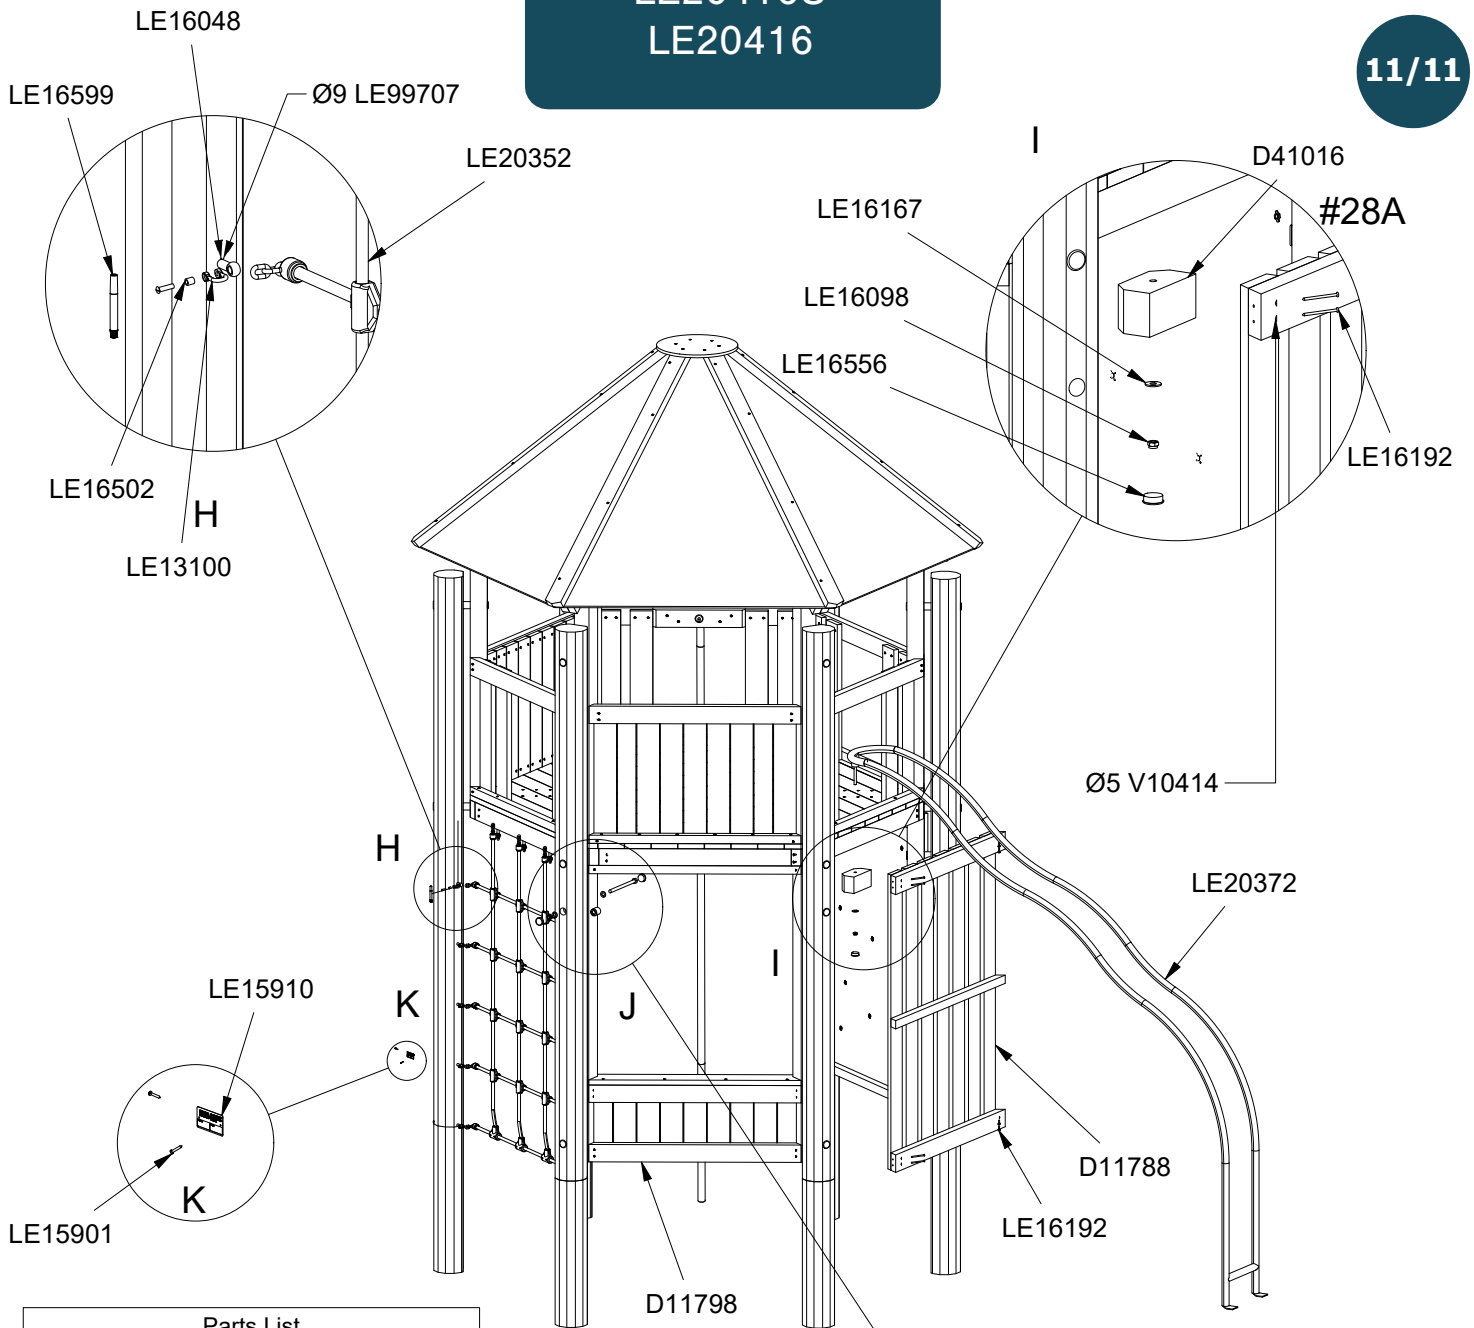

Ø160-180x380 cm

88 kg

Parts List

QTY	PART NO	DESCRIP.
1	D11744	1122x1670x21mm
1	D11788	1124x73x1576
1	D11798	Disk
1	D41016	90x90x180mm
1	LE20327	Roof
1	LE20352	Taifun
1	LE20370	Sliding pole
1	LE20372	Slide tubes
4	RS00488	Ø160-180x3800mm
2	RS00489	Ø160-180x3800mm

Parts List		
QTY	PART NO	DESCRIP.
12	LE15108	Ø38x40mm
12	LE15254	M16x250mm
12	LE16100	M16 nut
24	LE16152	M16 - Ø30 mm
24	LE16556	Ø42/38mm
4	RS00488	Ø160-180x3800mm
2	RS00489	Ø160-180x3800mm

Parts List

QTY	PART NO	DESCRIP.
1	LE20327	Roof

Parts List

QTY	PART NO	DESCRIP.
1	D11744	1122x1670x21mm
4	LE15108	Ø38x40mm
4	LE15254	M16x250mm
1	LE16098	M12x1,25mm nut
4	LE16100	M16 nut
8	LE16152	M16 - Ø30 mm
1	LE16167	M12 - Ø32 mm
9	LE16556	Ø42/38mm
1	LE20370	Sliding pole

LE20416U LE20416

Parts List		
QTY	PART NO	DESCRIP.
1	D11788	1124x73x1576
1	D11798	Disk
1	D41016	90x90x180mm
13	LE13100	Shackle
4	LE15108	Ø38x40mm
4	LE15254	M16x250mm
2	LE15901	3x16, PH
1	LE15910	Name tag
13	LE16048	Eyebolt 10x120mm
1	LE16098	M12x1,25mm nut
4	LE16100	M16 nut
8	LE16152	M16 - Ø30 mm
1	LE16167	M12 - Ø32 mm
8	LE16192	5x80mm
13	LE16502	Spacer 6mm
9	LE16556	Ø42/38mm
1	LE16599	Sealtite 970 1,5ml
1	LE20352	Taifun
1	LE20372	Slide tubes
1	LE99707	Ø9 L:100
1	V10414	HSS Ø5 L:132