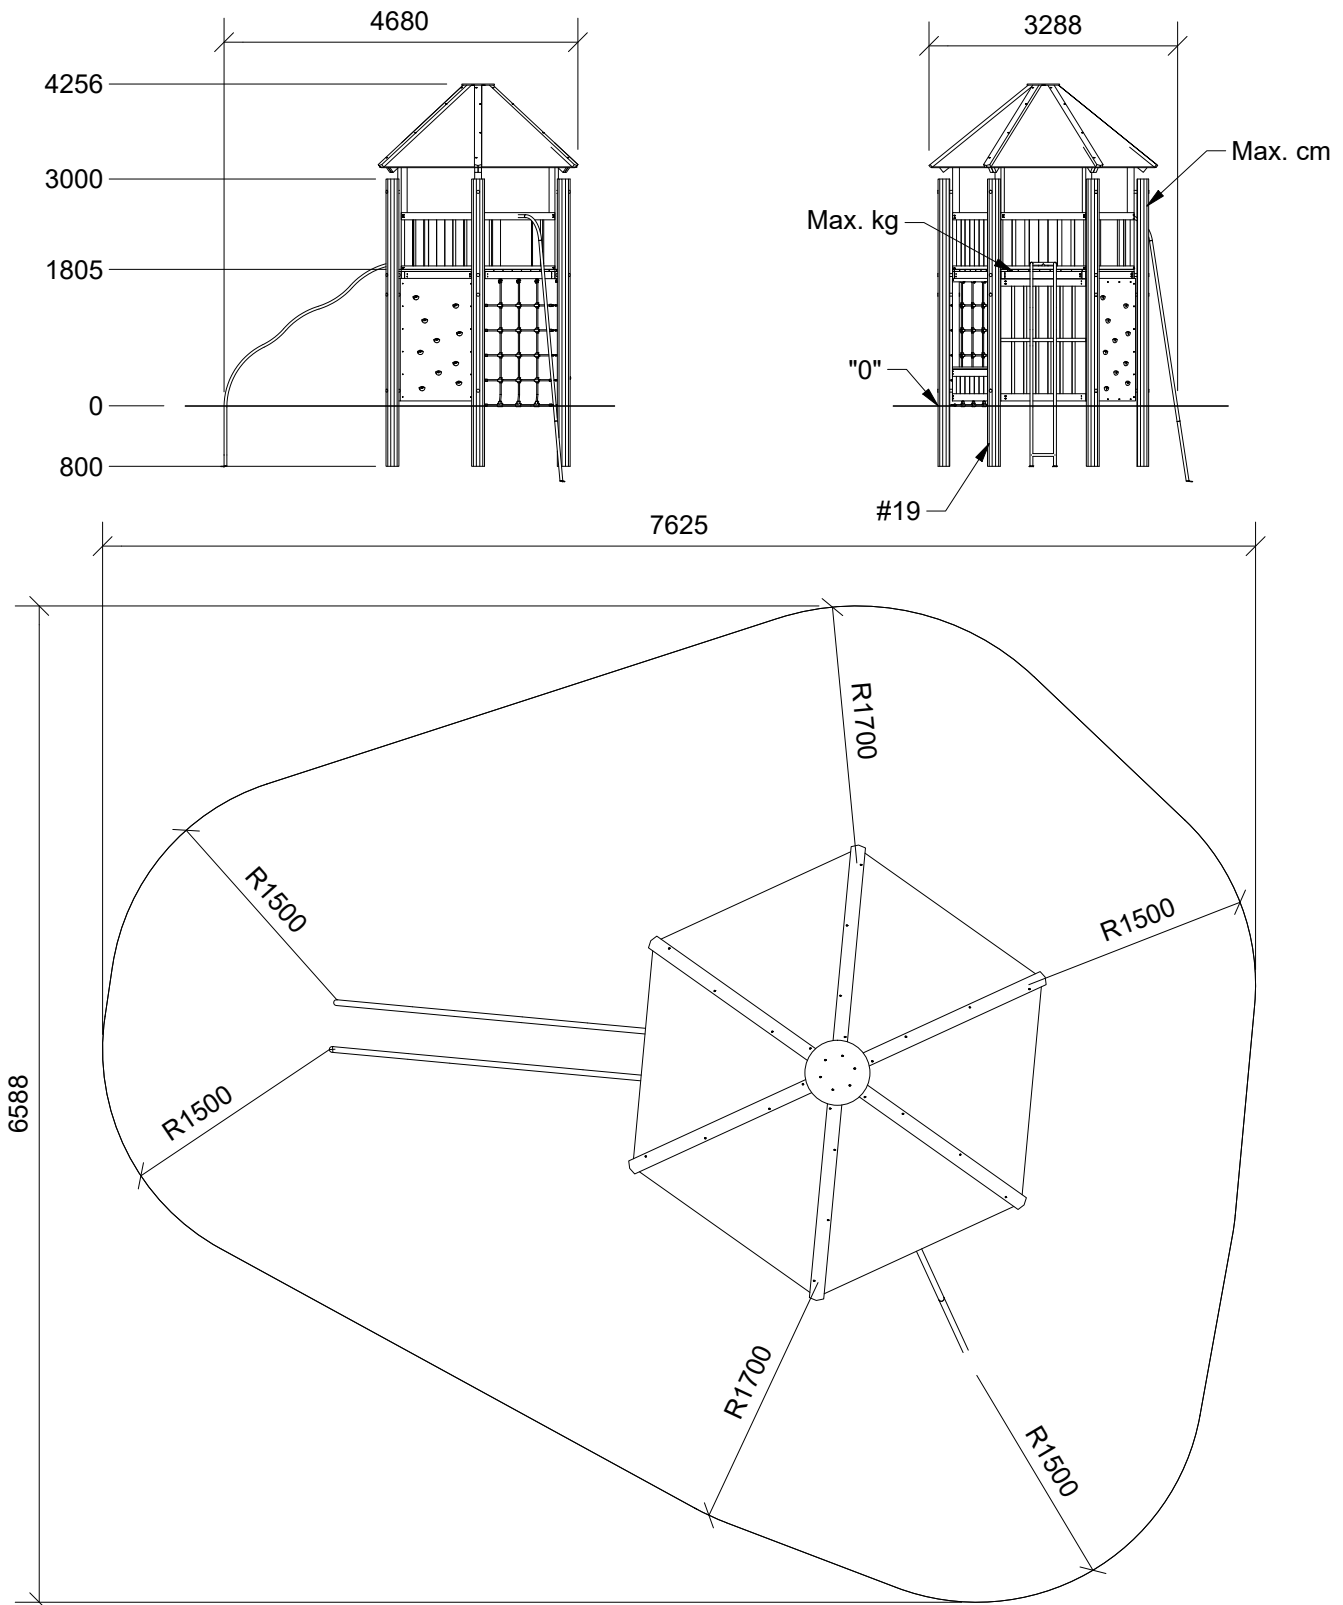

LE20416U
LE20416

1/11

2

31h

36 m³

7,7 x 6,6 x 4,3 m

~1820 kg

~0,304 m³

Ø160-180x380 cm

88 kg

Parts List

QTY	PART NO	DESCRIP.
1	D11744	1122x1670x21mm
1	D11788	1124x73x1576
1	D11798	Disk
1	D41016	90x90x180mm
1	LE20327	Roof
1	LE20352	Taifun
1	LE20370	Sliding pole
1	LE20372	Slide tubes
4	RS00488	Ø160-180x3800mm
2	RS00489	Ø160-180x3800mm

Parts List

QTY	PART NO	DESCRIP.
3	D11789	45x95mm
2	D11607	750x1122mm, 490mm Gap
1	D11737	2400x2122
1	D11745	1122x175mm 490mm Gap
1	D11772	2400x2122
1	D11786	1450x1278mm, 490mm Gap
2	D11787	1450x1277mm, Closed

Parts List		
QTY	PART NO	DESCRIP.
1	D11737	2400x2122
1	D11772	2400x2122
2	LE15252	M16x200 mm
2	LE16060	M16 cap nut
4	LE16152	M16 - Ø30 mm
4	LE16186	6x100 Ch
2	LE16534	M16 nut cap

Parts List		
QTY	PART NO	DESCRIP.
3	D11789	45x95mm
2	D11607	750x1122mm, 490mm Gap
1	D11745	1122x175mm 490mm Gap
1	D11786	1450x1278mm, 490mm Gap
2	D11787	1450x1277mm, Closed
64	LE16192	5x80mm
1	V10414	HSS Ø5 L:132