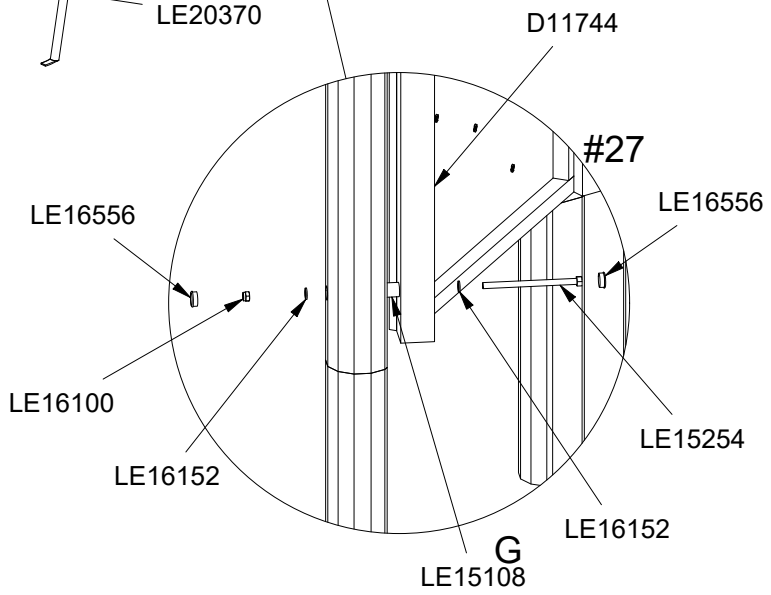

Parts List

QTY	PART NO	DESCRIP.
3	D11789	45x95mm
2	D11607	750x1122mm, 490mm Gap
1	D11737	2400x2122
1	D11745	1122x175mm 490mm Gap
1	D11772	2400x2122
1	D11786	1450x1278mm, 490mm Gap
2	D11787	1450x1277mm, Closed

Parts List		
QTY	PART NO	DESCRIP.
1	D11737	2400x2122
1	D11772	2400x2122
2	LE15252	M16x200 mm
2	LE16060	M16 cap nut
4	LE16152	M16 - Ø30 mm
4	LE16186	6x100 Ch
2	LE16534	M16 nut cap

Parts List		
QTY	PART NO	DESCRIP.
3	D11789	45x95mm
2	D11607	750x1122mm, 490mm Gap
1	D11745	1122x175mm 490mm Gap
1	D11786	1450x1278mm, 490mm Gap
2	D11787	1450x1277mm, Closed
64	LE16192	5x80mm
1	V10414	HSS Ø5 L:132

Parts List		
QTY	PART NO	DESCRIP.
12	LE15108	Ø38x40mm
12	LE15254	M16x250mm
12	LE16100	M16 nut
24	LE16152	M16 - Ø30 mm
24	LE16556	Ø42/38mm
4	RS00488	Ø160-180x3800mm
2	RS00489	Ø160-180x3800mm

Parts List

QTY	PART NO	DESCRIP.
1	LE20327	Roof

Parts List

QTY	PART NO	DESCRIP.
1	D11744	1122x1670x21mm
4	LE15108	Ø38x40mm
4	LE15254	M16x250mm
1	LE16098	M12x1,25mm nut
4	LE16100	M16 nut
8	LE16152	M16 - Ø30 mm
1	LE16167	M12 - Ø32 mm
9	LE16556	Ø42/38mm
1	LE20370	Sliding pole