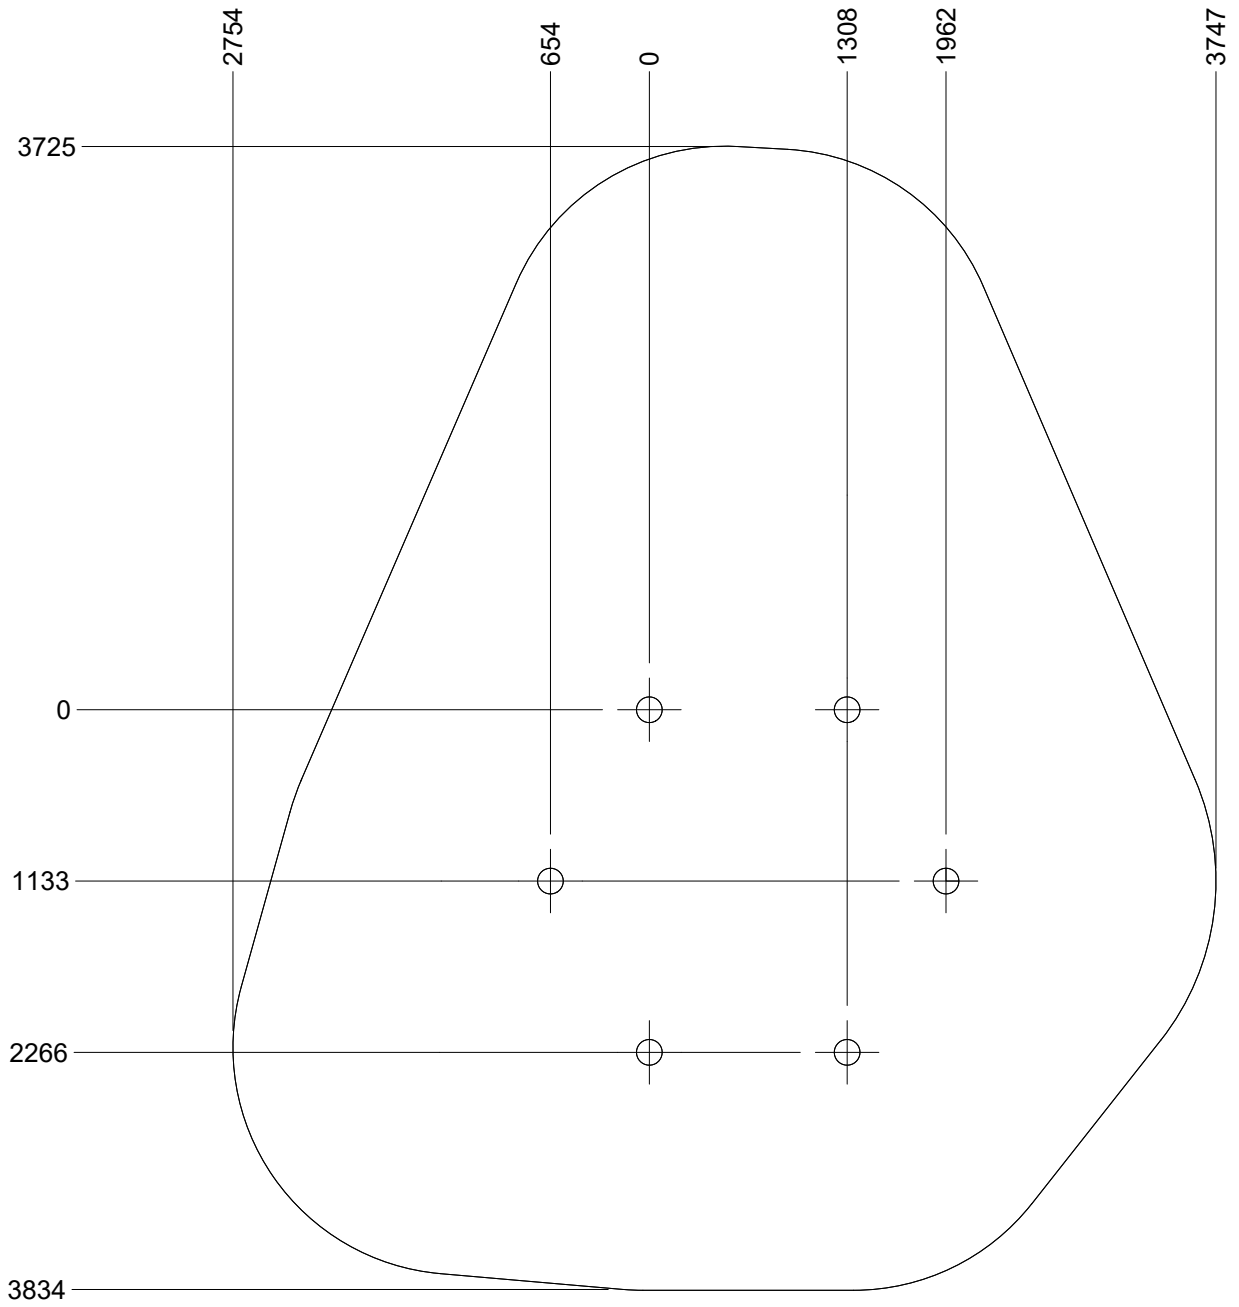

LE20416U
LE20416

1/11

2

31h

36 m³

7,7 x 6,6 x 4,3 m

~1820 kg

~0,304 m³

Ø160-180x380 cm

88 kg

Parts List

QTY	PART NO	DESCRIP.
1	D11744	1122x1670x21mm
1	D11788	1124x73x1576
1	D11798	Disk
1	D41016	90x90x180mm
1	LE20327	Roof
1	LE20352	Taifun
1	LE20370	Sliding pole
1	LE20372	Slide tubes
4	RS00488	Ø160-180x3800mm
2	RS00489	Ø160-180x3800mm

Parts List

QTY	PART NO	DESCRIP.
3	D11789	45x95mm
2	D11607	750x1122mm, 490mm Gap
1	D11737	2400x2122
1	D11745	1122x175mm 490mm Gap
1	D11772	2400x2122
1	D11786	1450x1278mm, 490mm Gap
2	D11787	1450x1277mm, Closed

Parts List

QTY	PART NO	DESCRIP.
1	D11744	1122x1670x21mm
4	LE15108	Ø38x40mm
4	LE15254	M16x250mm
1	LE16098	M12x1,25mm nut
4	LE16100	M16 nut
8	LE16152	M16 - Ø30 mm
1	LE16167	M12 - Ø32 mm
9	LE16556	Ø42/38mm
1	LE20370	Sliding pole