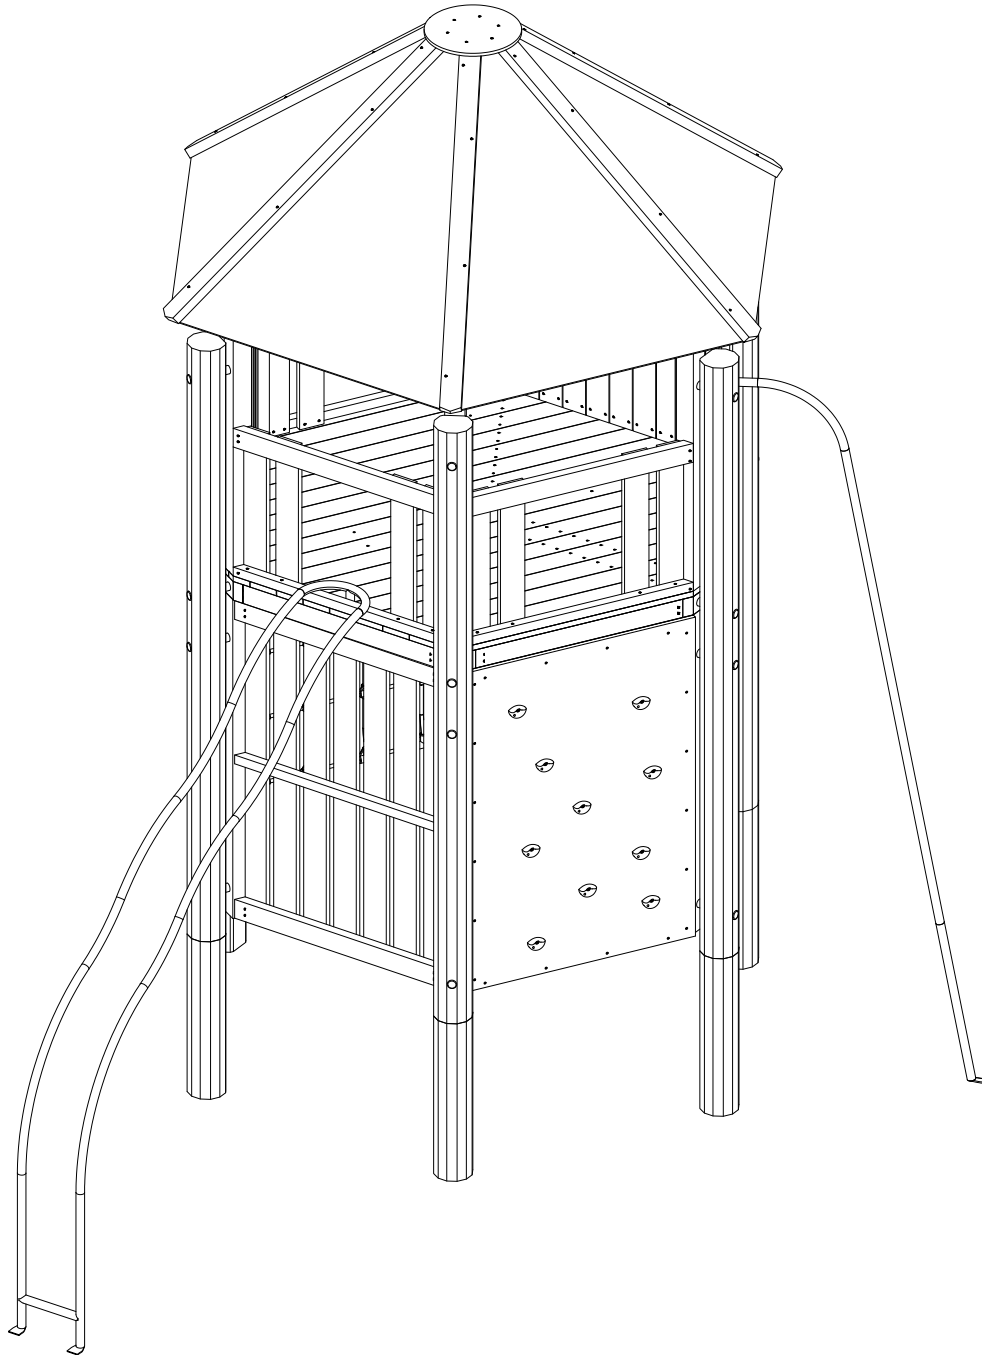

LE20416U
LE20416

1/11

2

31h

36 m³

7,7 x 6,6 x 4,3 m

~1820 kg

~0,304 m³

Ø160-180x380 cm

88 kg

Parts List

QTY	PART NO	DESCRIP.
1	D11744	1122x1670x21mm
1	D11788	1124x73x1576
1	D11798	Disk
1	D41016	90x90x180mm
1	LE20327	Roof
1	LE20352	Taifun
1	LE20370	Sliding pole
1	LE20372	Slide tubes
4	RS00488	Ø160-180x3800mm
2	RS00489	Ø160-180x3800mm

Parts List

QTY	PART NO	DESCRIP.
3	D11789	45x95mm
2	D11607	750x1122mm, 490mm Gap
1	D11737	2400x2122
1	D11745	1122x175mm 490mm Gap
1	D11772	2400x2122
1	D11786	1450x1278mm, 490mm Gap
2	D11787	1450x1277mm, Closed

Parts List		
QTY	PART NO	DESCRIP.
1	D11737	2400x2122
1	D11772	2400x2122
2	LE15252	M16x200 mm
2	LE16060	M16 cap nut
4	LE16152	M16 - Ø30 mm
4	LE16186	6x100 Ch
2	LE16534	M16 nut cap

Parts List		
QTY	PART NO	DESCRIP.
3	D11789	45x95mm
2	D11607	750x1122mm, 490mm Gap
1	D11745	1122x175mm 490mm Gap
1	D11786	1450x1278mm, 490mm Gap
2	D11787	1450x1277mm, Closed
64	LE16192	5x80mm
1	V10414	HSS Ø5 L:132