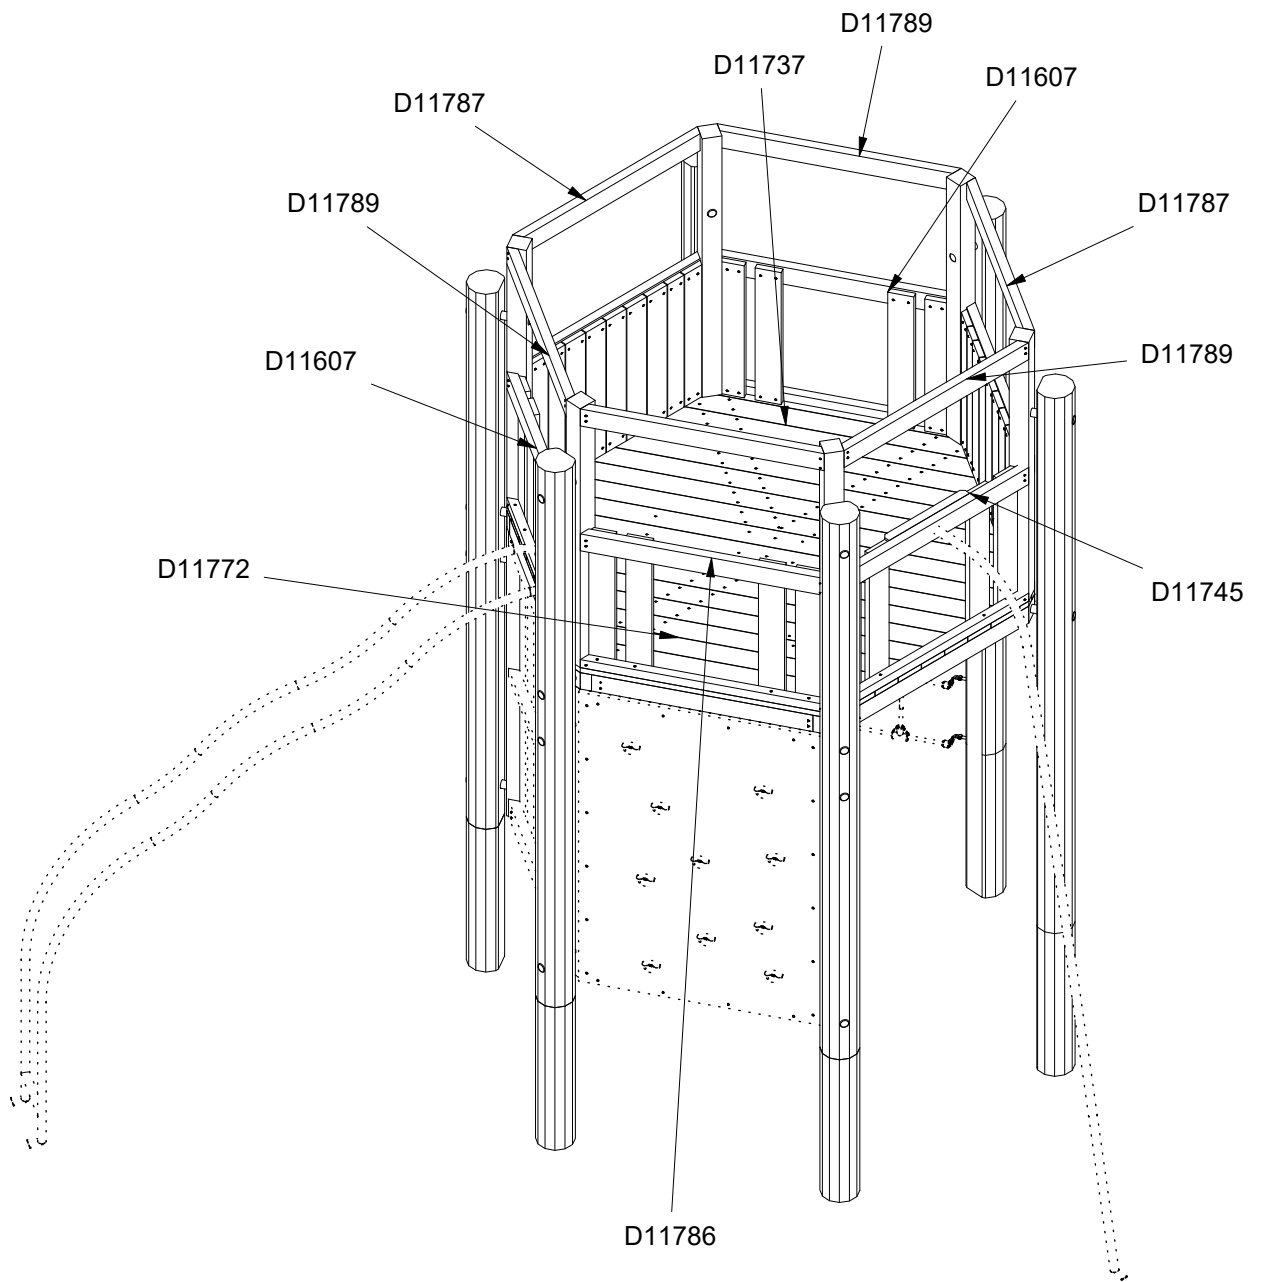

LE20416U
LE20416

1/11

2

31h

36 m³

7,7 x 6,6 x 4,3 m

~1820 kg

~0,304 m³

Ø160-180x380 cm

88 kg

Parts List

QTY	PART NO	DESCRIP.
1	D11744	1122x1670x21mm
1	D11788	1124x73x1576
1	D11798	Disk
1	D41016	90x90x180mm
1	LE20327	Roof
1	LE20352	Taifun
1	LE20370	Sliding pole
1	LE20372	Slide tubes
4	RS00488	Ø160-180x3800mm
2	RS00489	Ø160-180x3800mm

Parts List

QTY	PART NO	DESCRIP.
3	D11789	45x95mm
2	D11607	750x1122mm, 490mm Gap
1	D11737	2400x2122
1	D11745	1122x175mm 490mm Gap
1	D11772	2400x2122
1	D11786	1450x1278mm, 490mm Gap
2	D11787	1450x1277mm, Closed

Parts List		
QTY	PART NO	DESCRIP.
1	D11737	2400x2122
1	D11772	2400x2122
2	LE15252	M16x200 mm
2	LE16060	M16 cap nut
4	LE16152	M16 - Ø30 mm
4	LE16186	6x100 Ch
2	LE16534	M16 nut cap

Parts List		
QTY	PART NO	DESCRIP.
3	D11789	45x95mm
2	D11607	750x1122mm, 490mm Gap
1	D11745	1122x175mm 490mm Gap
1	D11786	1450x1278mm, 490mm Gap
2	D11787	1450x1277mm, Closed
64	LE16192	5x80mm
1	V10414	HSS Ø5 L:132