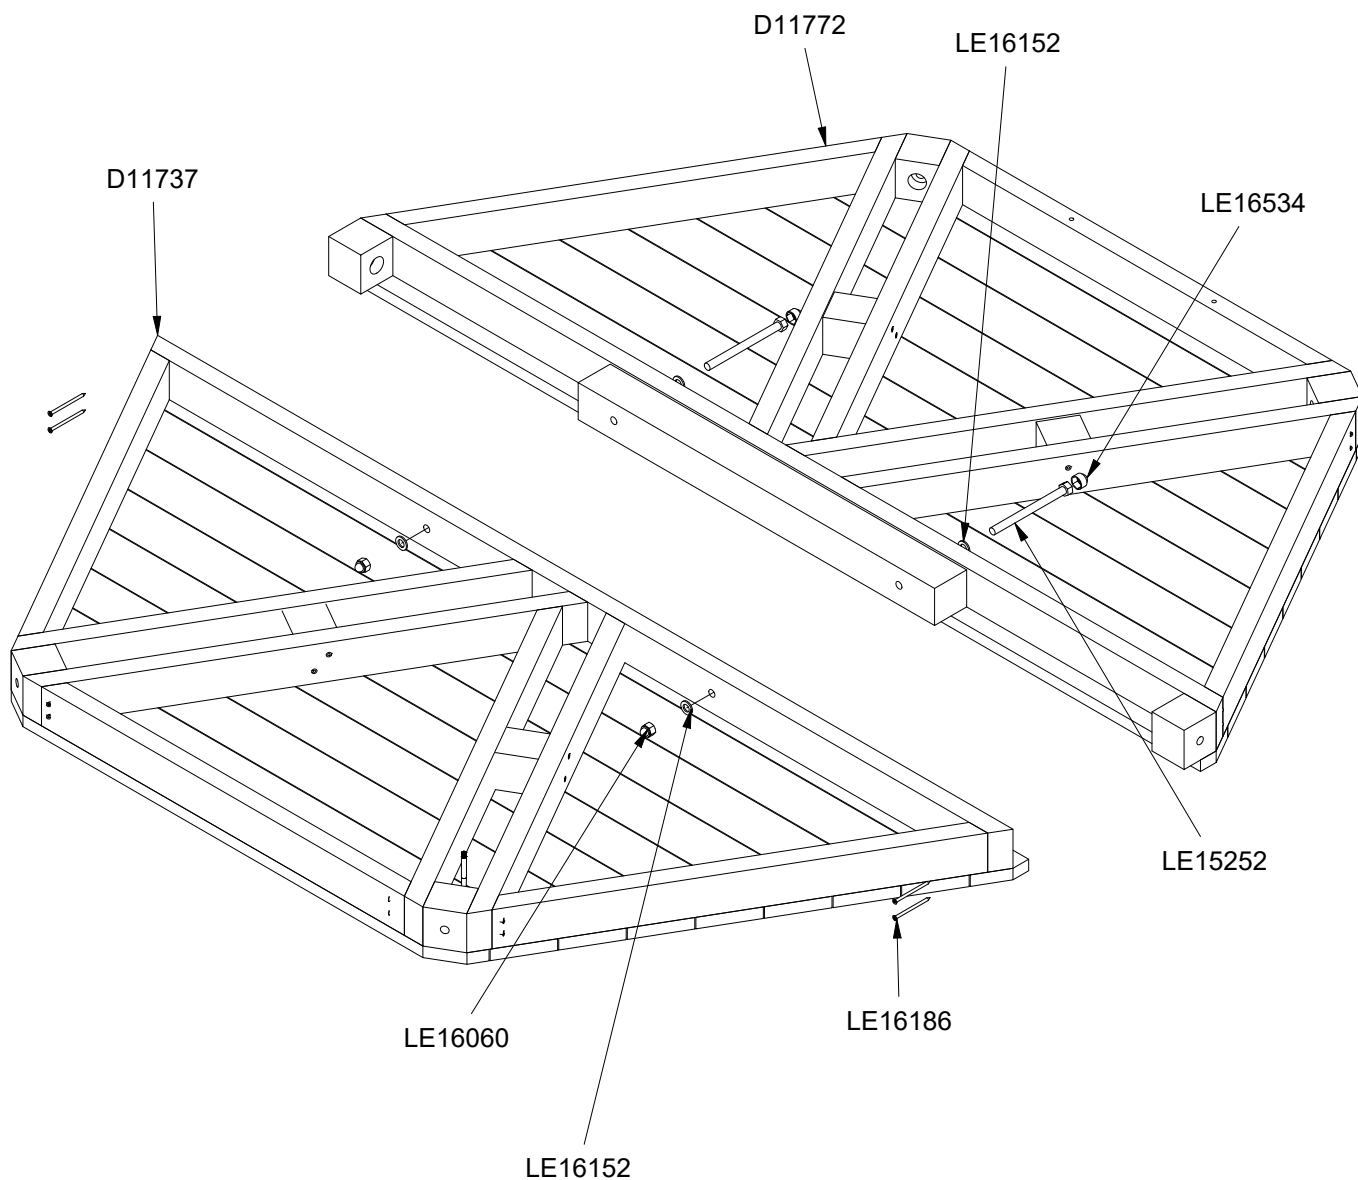

Ø160-180x380 cm

88 kg

Parts List

QTY	PART NO	DESCRIP.
1	D11744	1122x1670x21mm
1	D11788	1124x73x1576
1	D11798	Disk
1	D41016	90x90x180mm
1	LE20327	Roof
1	LE20352	Taifun
1	LE20370	Sliding pole
1	LE20372	Slide tubes
4	RS00488	Ø160-180x3800mm
2	RS00489	Ø160-180x3800mm

Parts List

QTY	PART NO	DESCRIP.
3	D11789	45x95mm
2	D11607	750x1122mm, 490mm Gap
1	D11737	2400x2122
1	D11745	1122x175mm 490mm Gap
1	D11772	2400x2122
1	D11786	1450x1278mm, 490mm Gap
2	D11787	1450x1277mm, Closed

Parts List		
QTY	PART NO	DESCRIP.
1	D11737	2400x2122
1	D11772	2400x2122
2	LE15252	M16x200 mm
2	LE16060	M16 cap nut
4	LE16152	M16 - Ø30 mm
4	LE16186	6x100 Ch
2	LE16534	M16 nut cap

Parts List		
QTY	PART NO	DESCRIP.
3	D11789	45x95mm
2	D11607	750x1122mm, 490mm Gap
1	D11745	1122x175mm 490mm Gap
1	D11786	1450x1278mm, 490mm Gap
2	D11787	1450x1277mm, Closed
64	LE16192	5x80mm
1	V10414	HSS Ø5 L:132

Parts List

QTY	PART NO	DESCRIP.
1	D11744	1122x1670x21mm
4	LE15108	Ø38x40mm
4	LE15254	M16x250mm
1	LE16098	M12x1,25mm nut
4	LE16100	M16 nut
8	LE16152	M16 - Ø30 mm
1	LE16167	M12 - Ø32 mm
9	LE16556	Ø42/38mm
1	LE20370	Sliding pole