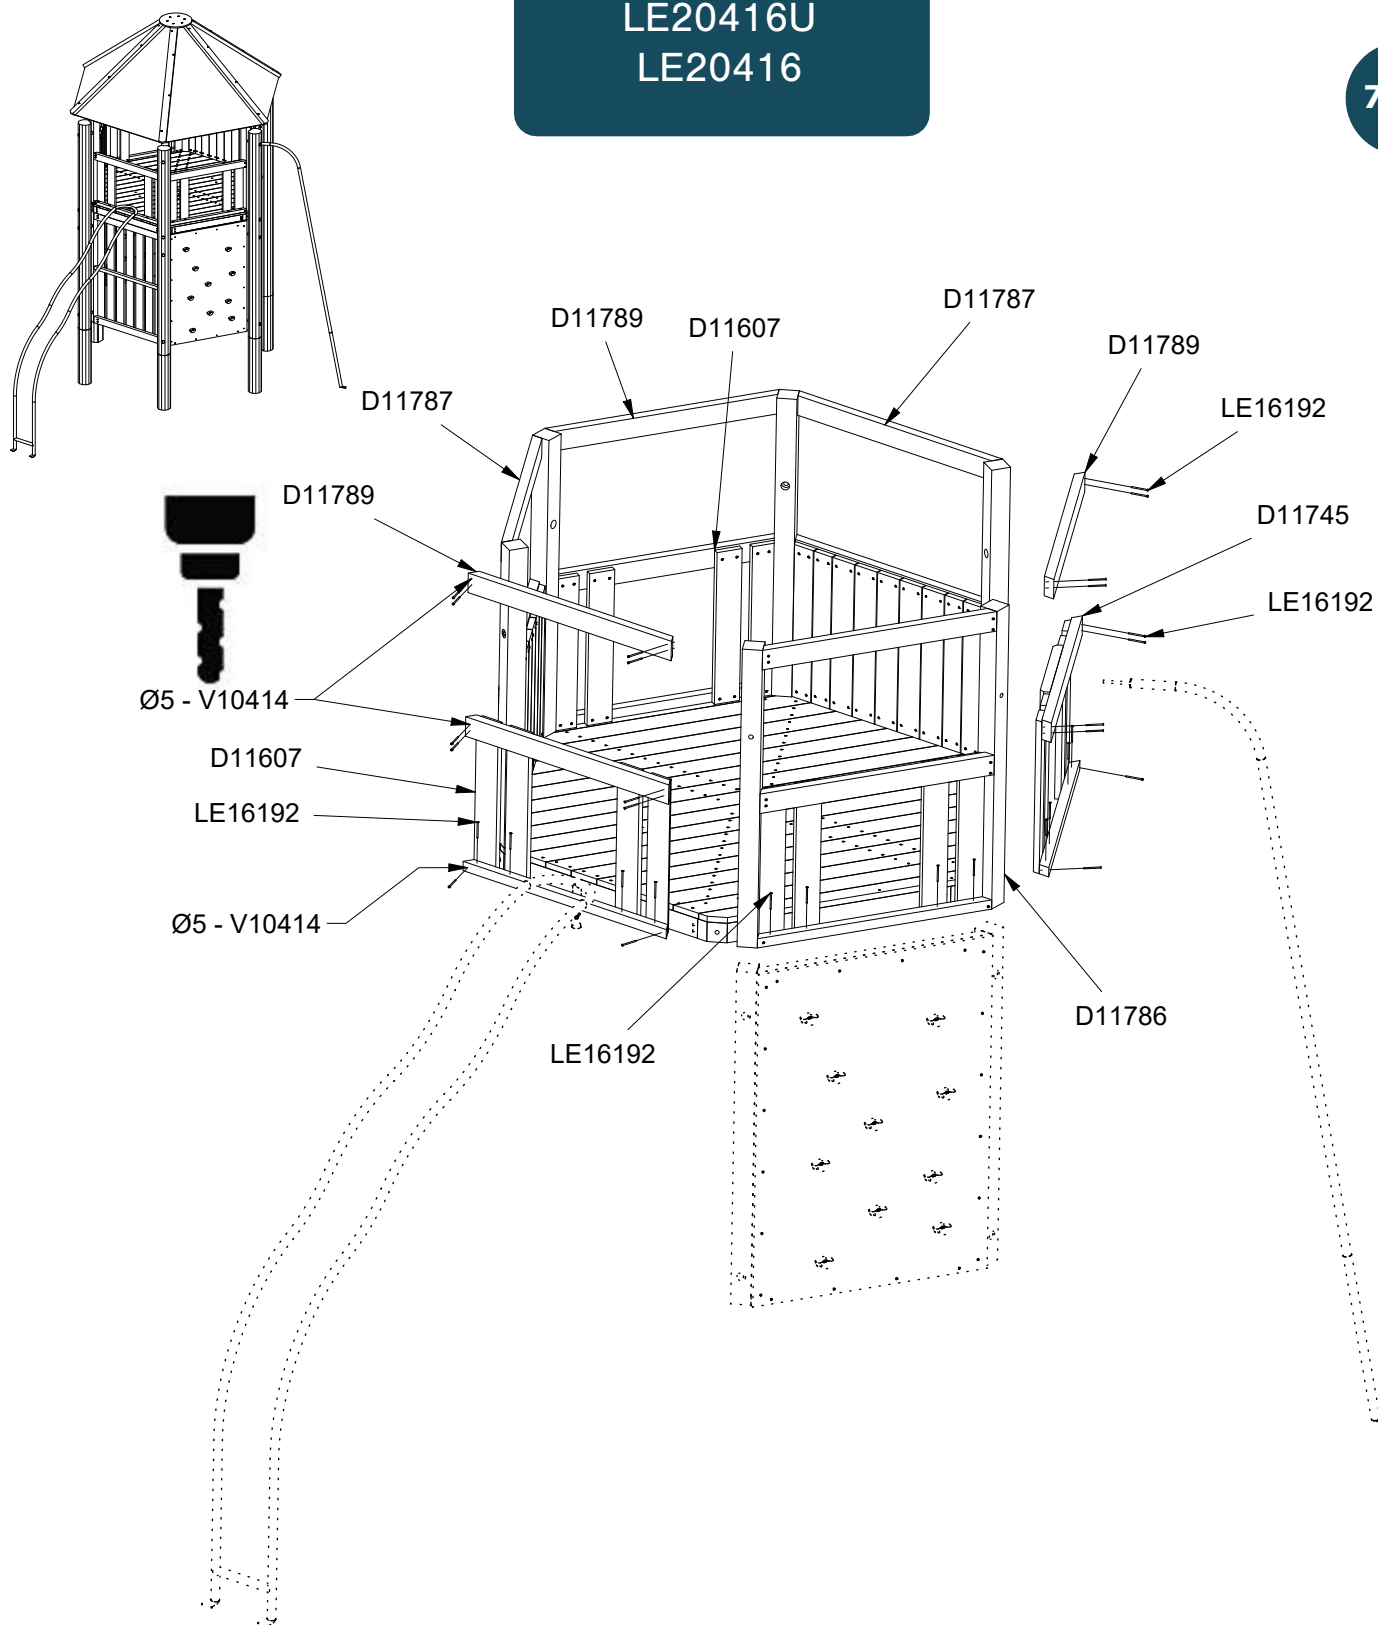

Ø160-180x380 cm

88 kg

Parts List

QTY	PART NO	DESCRIP.
1	D11744	1122x1670x21mm
1	D11788	1124x73x1576
1	D11798	Disk
1	D41016	90x90x180mm
1	LE20327	Roof
1	LE20352	Taifun
1	LE20370	Sliding pole
1	LE20372	Slide tubes
4	RS00488	Ø160-180x3800mm
2	RS00489	Ø160-180x3800mm

Parts List

QTY	PART NO	DESCRIP.
3	D11789	45x95mm
2	D11607	750x1122mm, 490mm Gap
1	D11737	2400x2122
1	D11745	1122x175mm 490mm Gap
1	D11772	2400x2122
1	D11786	1450x1278mm, 490mm Gap
2	D11787	1450x1277mm, Closed

Parts List		
QTY	PART NO	DESCRIP.
1	D11737	2400x2122
1	D11772	2400x2122
2	LE15252	M16x200 mm
2	LE16060	M16 cap nut
4	LE16152	M16 - Ø30 mm
4	LE16186	6x100 Ch
2	LE16534	M16 nut cap

Parts List		
QTY	PART NO	DESCRIP.
3	D11789	45x95mm
2	D11607	750x1122mm, 490mm Gap
1	D11745	1122x175mm 490mm Gap
1	D11786	1450x1278mm, 490mm Gap
2	D11787	1450x1277mm, Closed
64	LE16192	5x80mm
1	V10414	HSS Ø5 L:132

Parts List

QTY	PART NO	DESCRIP.
1	D11744	1122x1670x21mm
4	LE15108	Ø38x40mm
4	LE15254	M16x250mm
1	LE16098	M12x1,25mm nut
4	LE16100	M16 nut
8	LE16152	M16 - Ø30 mm
1	LE16167	M12 - Ø32 mm
9	LE16556	Ø42/38mm
1	LE20370	Sliding pole