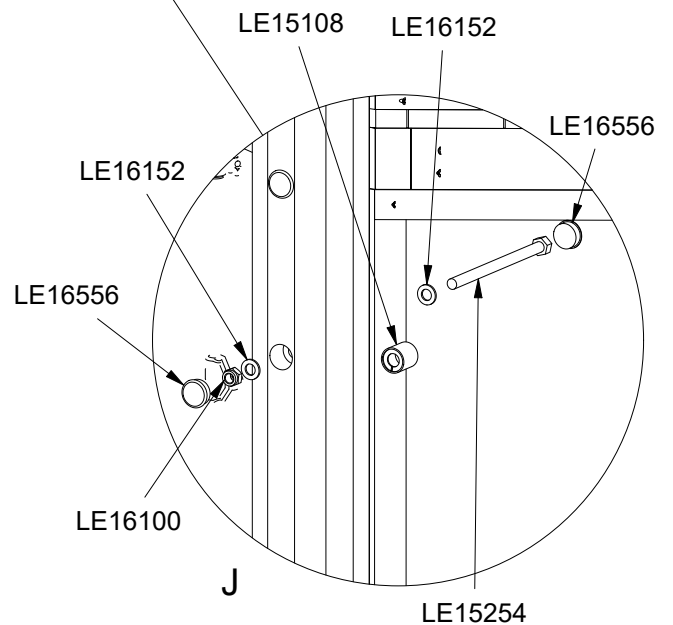

Parts List		
QTY	PART NO	DESCRIP.
1	D11737	2400x2122
1	D11772	2400x2122
2	LE15252	M16x200 mm
2	LE16060	M16 cap nut
4	LE16152	M16 - Ø30 mm
4	LE16186	6x100 Ch
2	LE16534	M16 nut cap

Parts List		
QTY	PART NO	DESCRIP.
3	D11789	45x95mm
2	D11607	750x1122mm, 490mm Gap
1	D11745	1122x175mm 490mm Gap
1	D11786	1450x1278mm, 490mm Gap
2	D11787	1450x1277mm, Closed
64	LE16192	5x80mm
1	V10414	HSS Ø5 L:132

Parts List		
QTY	PART NO	DESCRIP.
12	LE15108	Ø38x40mm
12	LE15254	M16x250mm
12	LE16100	M16 nut
24	LE16152	M16 - Ø30 mm
24	LE16556	Ø42/38mm
4	RS00488	Ø160-180x3800mm
2	RS00489	Ø160-180x3800mm

Parts List

QTY	PART NO	DESCRIP.
1	LE20327	Roof

Parts List

QTY	PART NO	DESCRIP.
1	D11744	1122x1670x21mm
4	LE15108	Ø38x40mm
4	LE15254	M16x250mm
1	LE16098	M12x1,25mm nut
4	LE16100	M16 nut
8	LE16152	M16 - Ø30 mm
1	LE16167	M12 - Ø32 mm
9	LE16556	Ø42/38mm
1	LE20370	Sliding pole

LE20416U LE20416

Parts List		
QTY	PART NO	DESCRIP.
1	D11788	1124x73x1576
1	D11798	Disk
1	D41016	90x90x180mm
13	LE13100	Shackle
4	LE15108	Ø38x40mm
4	LE15254	M16x250mm
2	LE15901	3x16, PH
1	LE15910	Name tag
13	LE16048	Eyebolt 10x120mm
1	LE16098	M12x1,25mm nut
4	LE16100	M16 nut
8	LE16152	M16 - Ø30 mm
1	LE16167	M12 - Ø32 mm
8	LE16192	5x80mm
13	LE16502	Spacer 6mm
9	LE16556	Ø42/38mm
1	LE16599	Sealtite 970 1,5ml
1	LE20352	Taifun
1	LE20372	Slide tubes
1	LE99707	Ø9 L:100
1	V10414	HSS Ø5 L:132