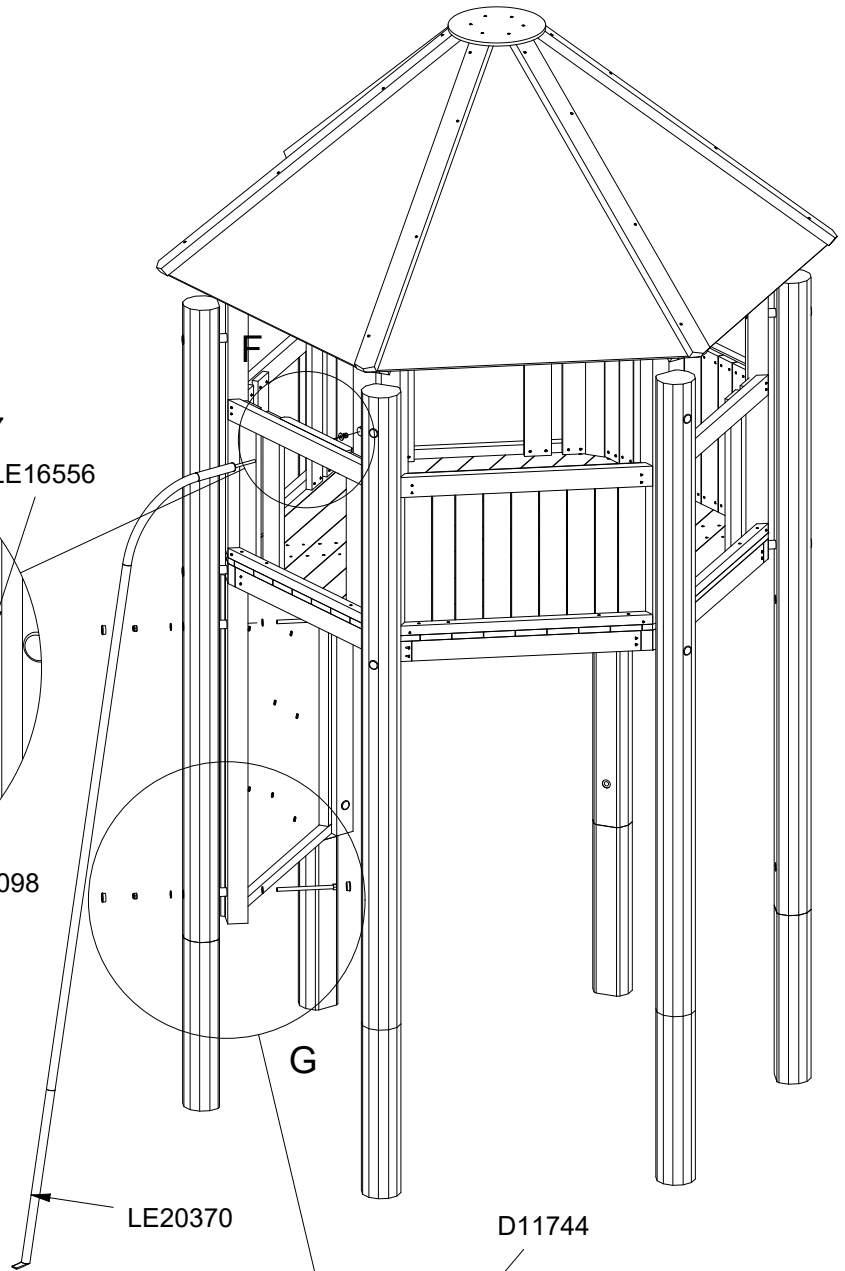

Ø160-180x380 cm

88 kg

Parts List

QTY	PART NO	DESCRIP.
1	D11744	1122x1670x21mm
1	D11788	1124x73x1576
1	D11798	Disk
1	D41016	90x90x180mm
1	LE20327	Roof
1	LE20352	Taifun
1	LE20370	Sliding pole
1	LE20372	Slide tubes
4	RS00488	Ø160-180x3800mm
2	RS00489	Ø160-180x3800mm

Parts List		
QTY	PART NO	DESCRIP.
1	D11737	2400x2122
1	D11772	2400x2122
2	LE15252	M16x200 mm
2	LE16060	M16 cap nut
4	LE16152	M16 - Ø30 mm
4	LE16186	6x100 Ch
2	LE16534	M16 nut cap

Parts List		
QTY	PART NO	DESCRIP.
3	D11789	45x95mm
2	D11607	750x1122mm, 490mm Gap
1	D11745	1122x175mm 490mm Gap
1	D11786	1450x1278mm, 490mm Gap
2	D11787	1450x1277mm, Closed
64	LE16192	5x80mm
1	V10414	HSS Ø5 L:132

Parts List		
QTY	PART NO	DESCRIP.
12	LE15108	Ø38x40mm
12	LE15254	M16x250mm
12	LE16100	M16 nut
24	LE16152	M16 - Ø30 mm
24	LE16556	Ø42/38mm
4	RS00488	Ø160-180x3800mm
2	RS00489	Ø160-180x3800mm

Parts List

QTY	PART NO	DESCRIP.
1	LE20327	Roof

Parts List

QTY	PART NO	DESCRIP.
1	D11744	1122x1670x21mm
4	LE15108	Ø38x40mm
4	LE15254	M16x250mm
1	LE16098	M12x1,25mm nut
4	LE16100	M16 nut
8	LE16152	M16 - Ø30 mm
1	LE16167	M12 - Ø32 mm
9	LE16556	Ø42/38mm
1	LE20370	Sliding pole