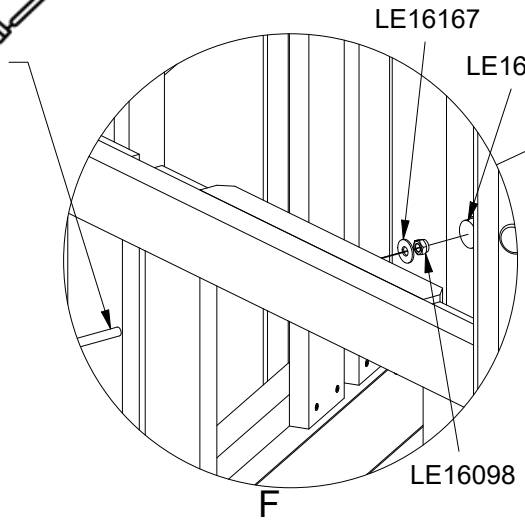

Parts List

QTY	PART NO	DESCRIP.
3	D11789	45x95mm
2	D11607	750x1122mm, 490mm Gap
1	D11737	2400x2122
1	D11745	1122x175mm 490mm Gap
1	D11772	2400x2122
1	D11786	1450x1278mm, 490mm Gap
2	D11787	1450x1277mm, Closed

Parts List		
QTY	PART NO	DESCRIP.
1	D11737	2400x2122
1	D11772	2400x2122
2	LE15252	M16x200 mm
2	LE16060	M16 cap nut
4	LE16152	M16 - Ø30 mm
4	LE16186	6x100 Ch
2	LE16534	M16 nut cap

Parts List		
QTY	PART NO	DESCRIP.
3	D11789	45x95mm
2	D11607	750x1122mm, 490mm Gap
1	D11745	1122x175mm 490mm Gap
1	D11786	1450x1278mm, 490mm Gap
2	D11787	1450x1277mm, Closed
64	LE16192	5x80mm
1	V10414	HSS Ø5 L:132

Parts List		
QTY	PART NO	DESCRIP.
12	LE15108	Ø38x40mm
12	LE15254	M16x250mm
12	LE16100	M16 nut
24	LE16152	M16 - Ø30 mm
24	LE16556	Ø42/38mm
4	RS00488	Ø160-180x3800mm
2	RS00489	Ø160-180x3800mm

Parts List

QTY	PART NO	DESCRIP.
1	LE20327	Roof

Parts List

QTY	PART NO	DESCRIP.
1	D11744	1122x1670x21mm
4	LE15108	Ø38x40mm
4	LE15254	M16x250mm
1	LE16098	M12x1,25mm nut
4	LE16100	M16 nut
8	LE16152	M16 - Ø30 mm
1	LE16167	M12 - Ø32 mm
9	LE16556	Ø42/38mm
1	LE20370	Sliding pole