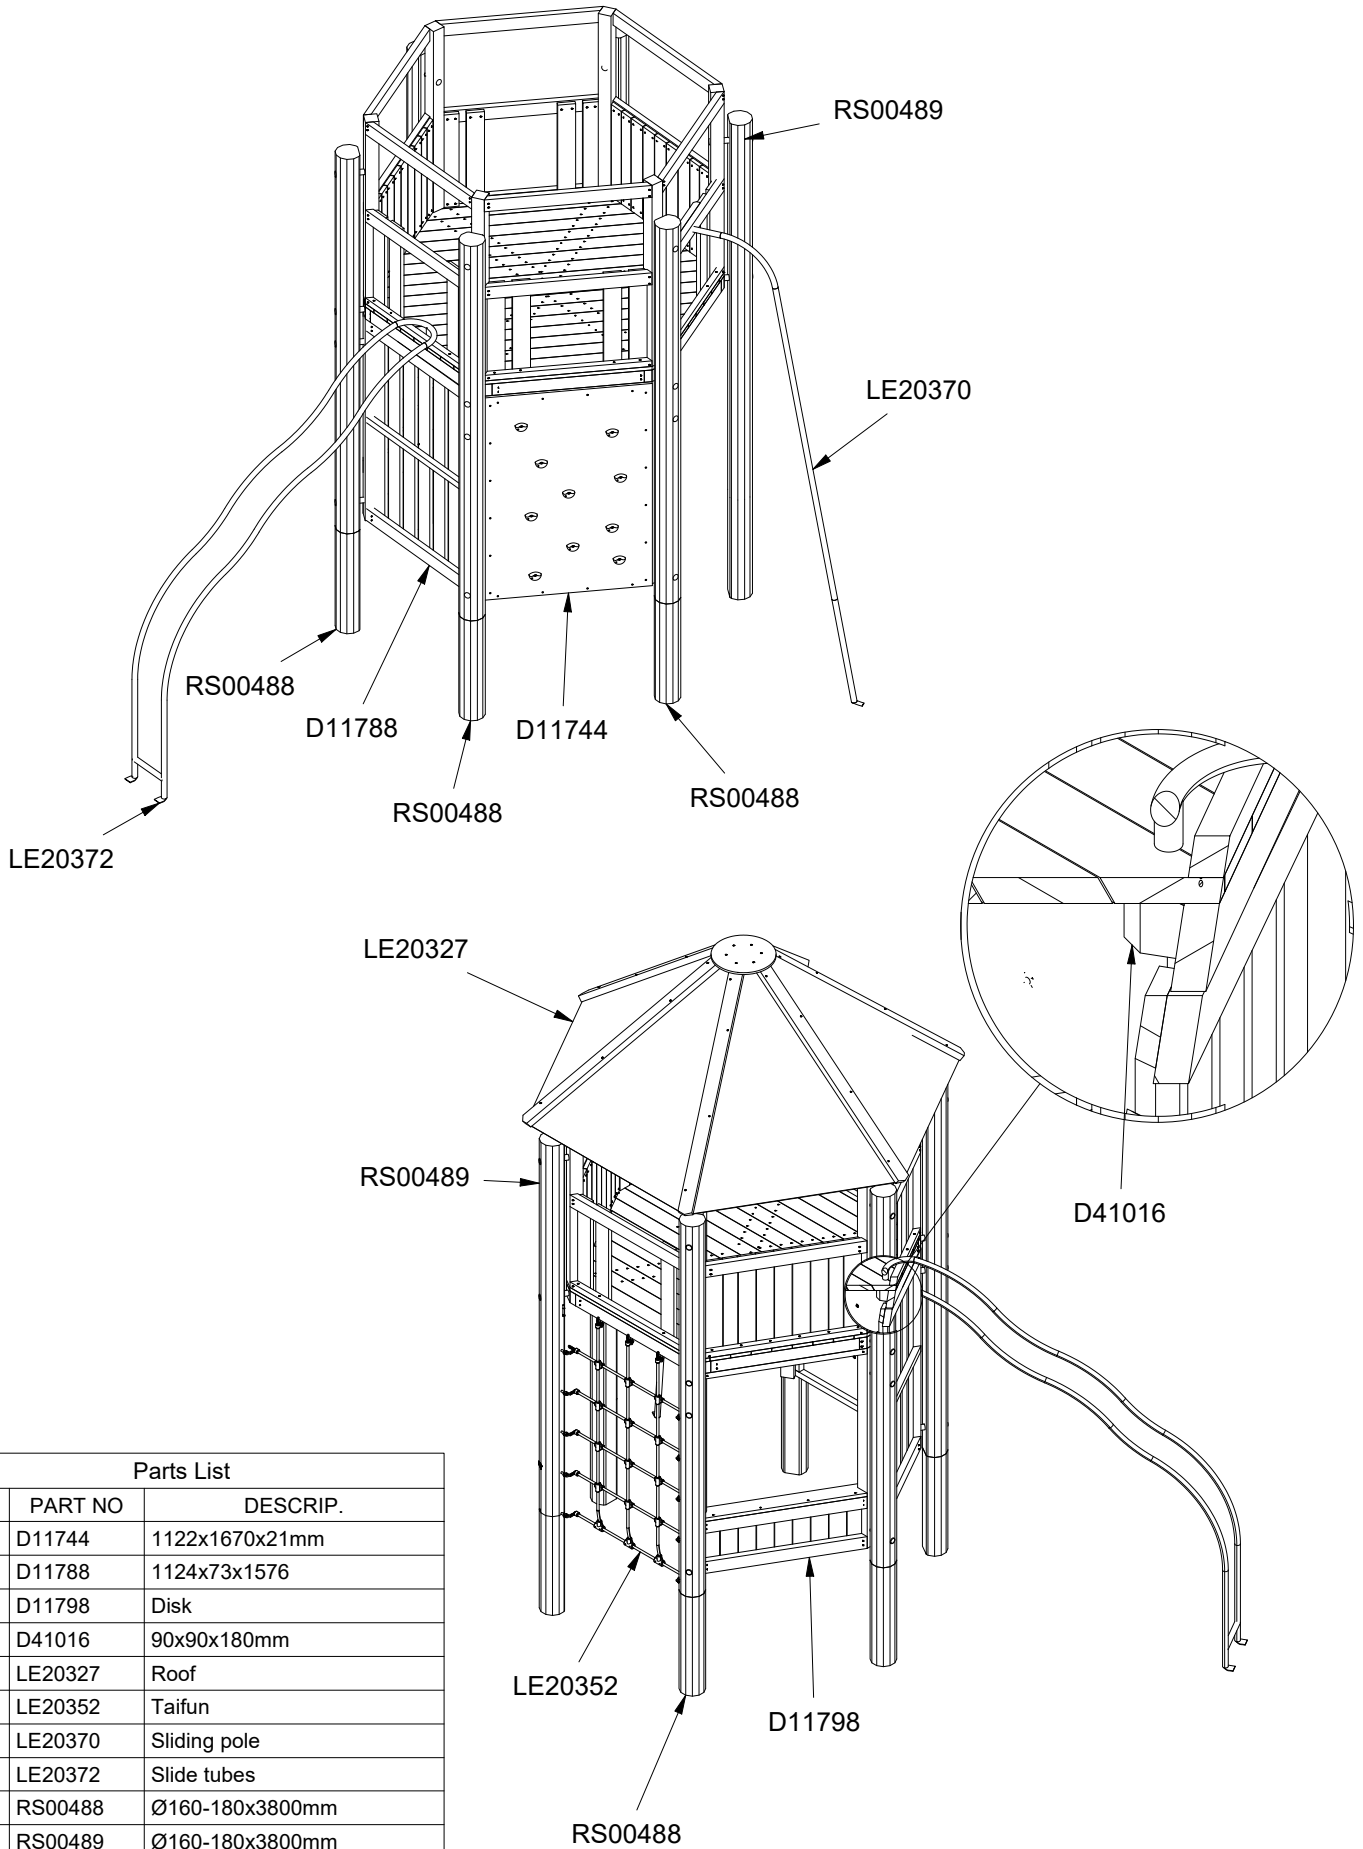

LE20416U
LE20416

1/11

2

31h

36 m³

7,7 x 6,6 x 4,3 m

~1820 kg

~0,304 m³

Ø160-180x380 cm

88 kg

Parts List

QTY	PART NO	DESCRIP.
1	D11744	1122x1670x21mm
1	D11788	1124x73x1576
1	D11798	Disk
1	D41016	90x90x180mm
1	LE20327	Roof
1	LE20352	Taifun
1	LE20370	Sliding pole
1	LE20372	Slide tubes
4	RS00488	Ø160-180x3800mm
2	RS00489	Ø160-180x3800mm

Parts List

QTY	PART NO	DESCRIP.
3	D11789	45x95mm
2	D11607	750x1122mm, 490mm Gap
1	D11737	2400x2122
1	D11745	1122x175mm 490mm Gap
1	D11772	2400x2122
1	D11786	1450x1278mm, 490mm Gap
2	D11787	1450x1277mm, Closed

Parts List

QTY	PART NO	DESCRIP.
1	D11744	1122x1670x21mm
4	LE15108	Ø38x40mm
4	LE15254	M16x250mm
1	LE16098	M12x1,25mm nut
4	LE16100	M16 nut
8	LE16152	M16 - Ø30 mm
1	LE16167	M12 - Ø32 mm
9	LE16556	Ø42/38mm
1	LE20370	Sliding pole