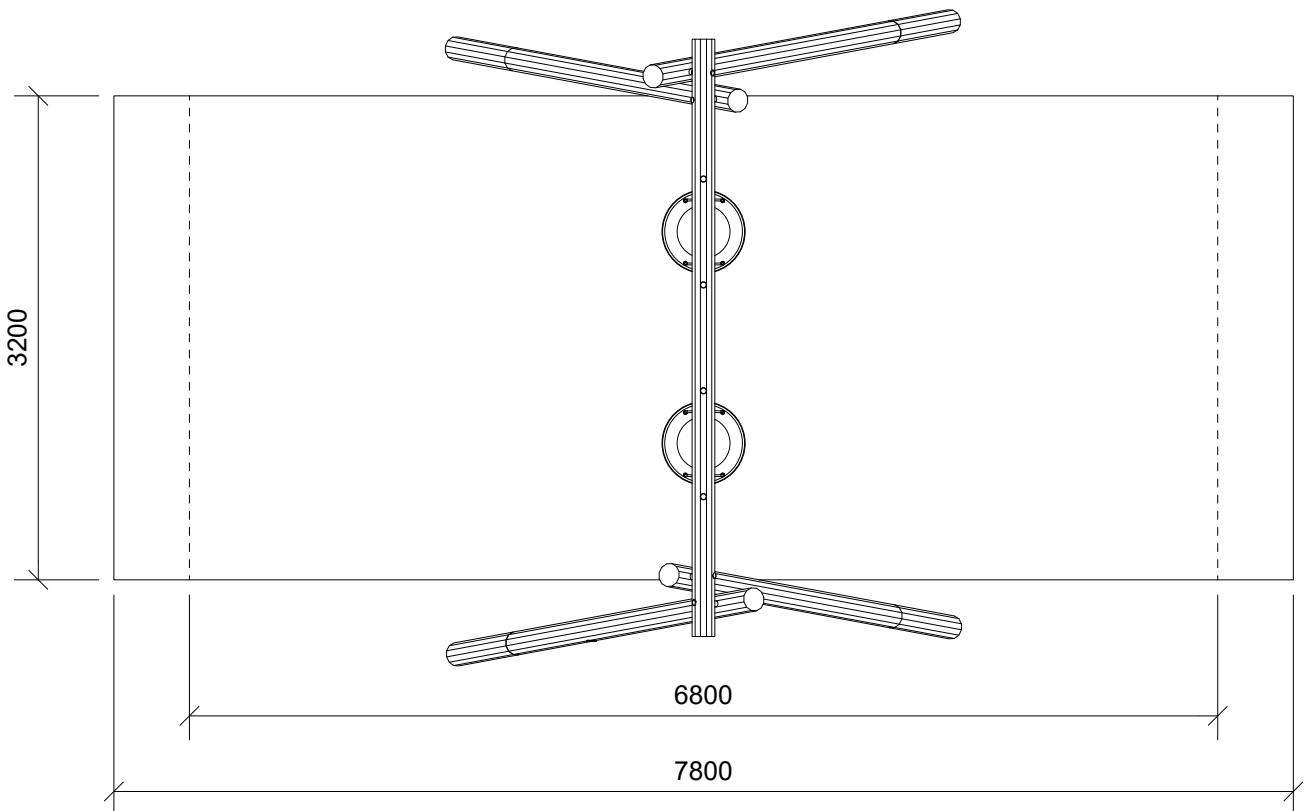

LE20200U

1/5

LE20200U

8t

2

25m²

7,8x3,2x2,8m

~355 kg

~0,15m³

Ø18x400cm

75kg

Parts List

QTY	PART NO	DESCRIP.
4	LE13100	Shackle
4	LE16502	Spacer 6mm
1	D11057	Ø140/160, w. fittings
2	RS00188	Ø140/160-3800mm
2	RS00189	Ø140/160-4000mm
2	LE20153	Swing

Parts List		
QTY	PART NO	DESCRIP.
4	LE13100	Shackle
2	LE15901	3x16, PH
1	LE15910	Name tag
4	LE16502	Spacer 6mm
1	LE16601	Locktite 5ml (Glue)
1	D11057	Ø140/160, w. fittings
6	LE15108	Ø38x40mm
2	LE15254	M16x250mm
4	LE15256	M16x270mm
6	LE16100	M16 nut
12	LE16152	M16 - Ø30 mm
12	LE16556	Ø42/38mm
2	RS00188	Ø140/160-3800mm
2	RS00189	Ø140/160-4000mm