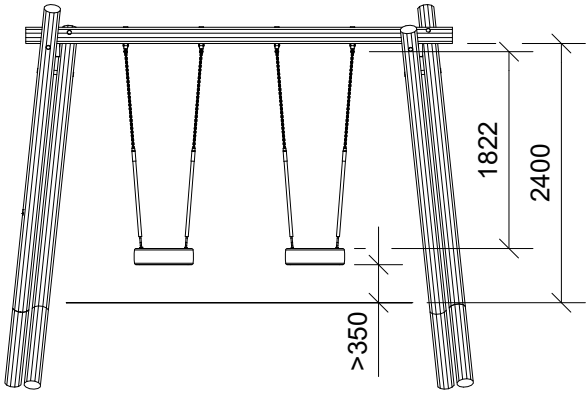

~0,15m³

Ø18x400cm

75kg

Parts List

QTY	PART NO	DESCRIP.
4	LE13100	Shackle
4	LE16502	Spacer 6mm
1	D11057	Ø140/160, w. fittings
2	RS00188	Ø140/160-3800mm
2	RS00189	Ø140/160-4000mm
2	LE20153	Swing

Parts List		
QTY	PART NO	DESCRIP.
4	LE13100	Shackle
2	LE15901	3x16, PH
1	LE15910	Name tag
4	LE16502	Spacer 6mm
1	LE16601	Locktite 5ml (Glue)
1	D11057	Ø140/160, w. fittings
6	LE15108	Ø38x40mm
2	LE15254	M16x250mm
4	LE15256	M16x270mm
6	LE16100	M16 nut
12	LE16152	M16 - Ø30 mm
12	LE16556	Ø42/38mm
2	RS00188	Ø140/160-3800mm
2	RS00189	Ø140/160-4000mm