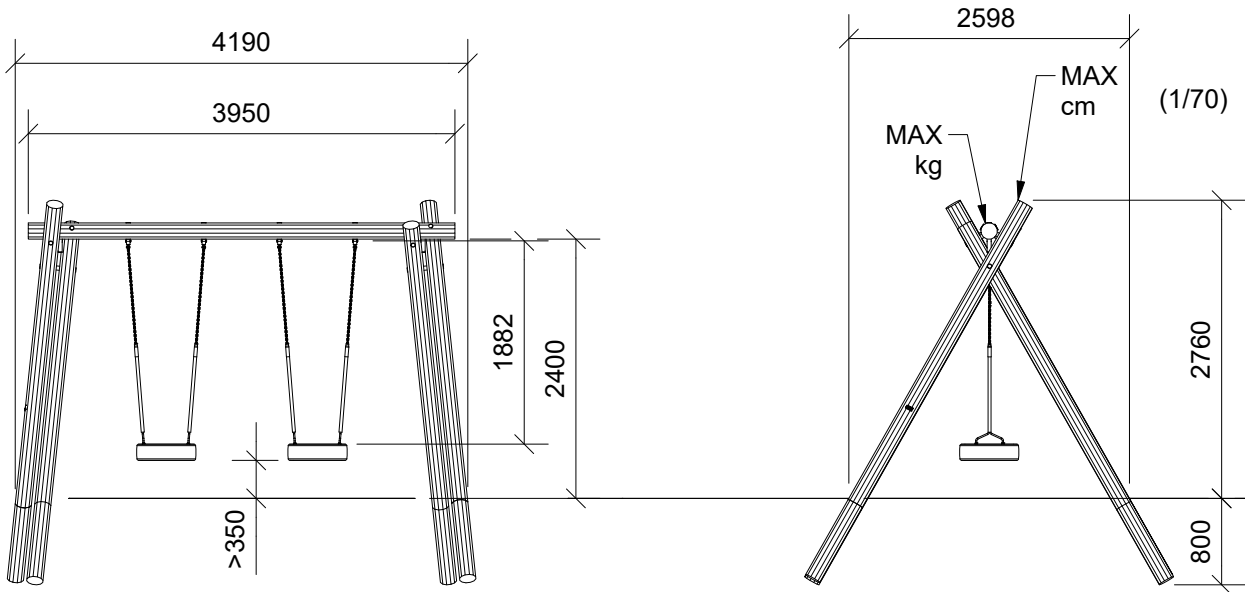

LE20200U

1/5

LE20200U

8t

2

25m²

7,8x3,2x2,8m

~355 kg

~0,15m³

Ø18x400cm

75kg

Parts List

QTY	PART NO	DESCRIP.
4	LE13100	Shackle
4	LE16502	Spacer 6mm
1	D11057	Ø140/160, w. fittings
2	RS00188	Ø140/160-3800mm
2	RS00189	Ø140/160-4000mm
2	LE20153	Swing

Parts List		
QTY	PART NO	DESCRIP.
4	LE13100	Shackle
2	LE15901	3x16, PH
1	LE15910	Name tag
4	LE16502	Spacer 6mm
1	LE16601	Locktite 5ml (Glue)
1	D11057	Ø140/160, w. fittings
6	LE15108	Ø38x40mm
2	LE15254	M16x250mm
4	LE15256	M16x270mm
6	LE16100	M16 nut
12	LE16152	M16 - Ø30 mm
12	LE16556	Ø42/38mm
2	RS00188	Ø140/160-3800mm
2	RS00189	Ø140/160-4000mm