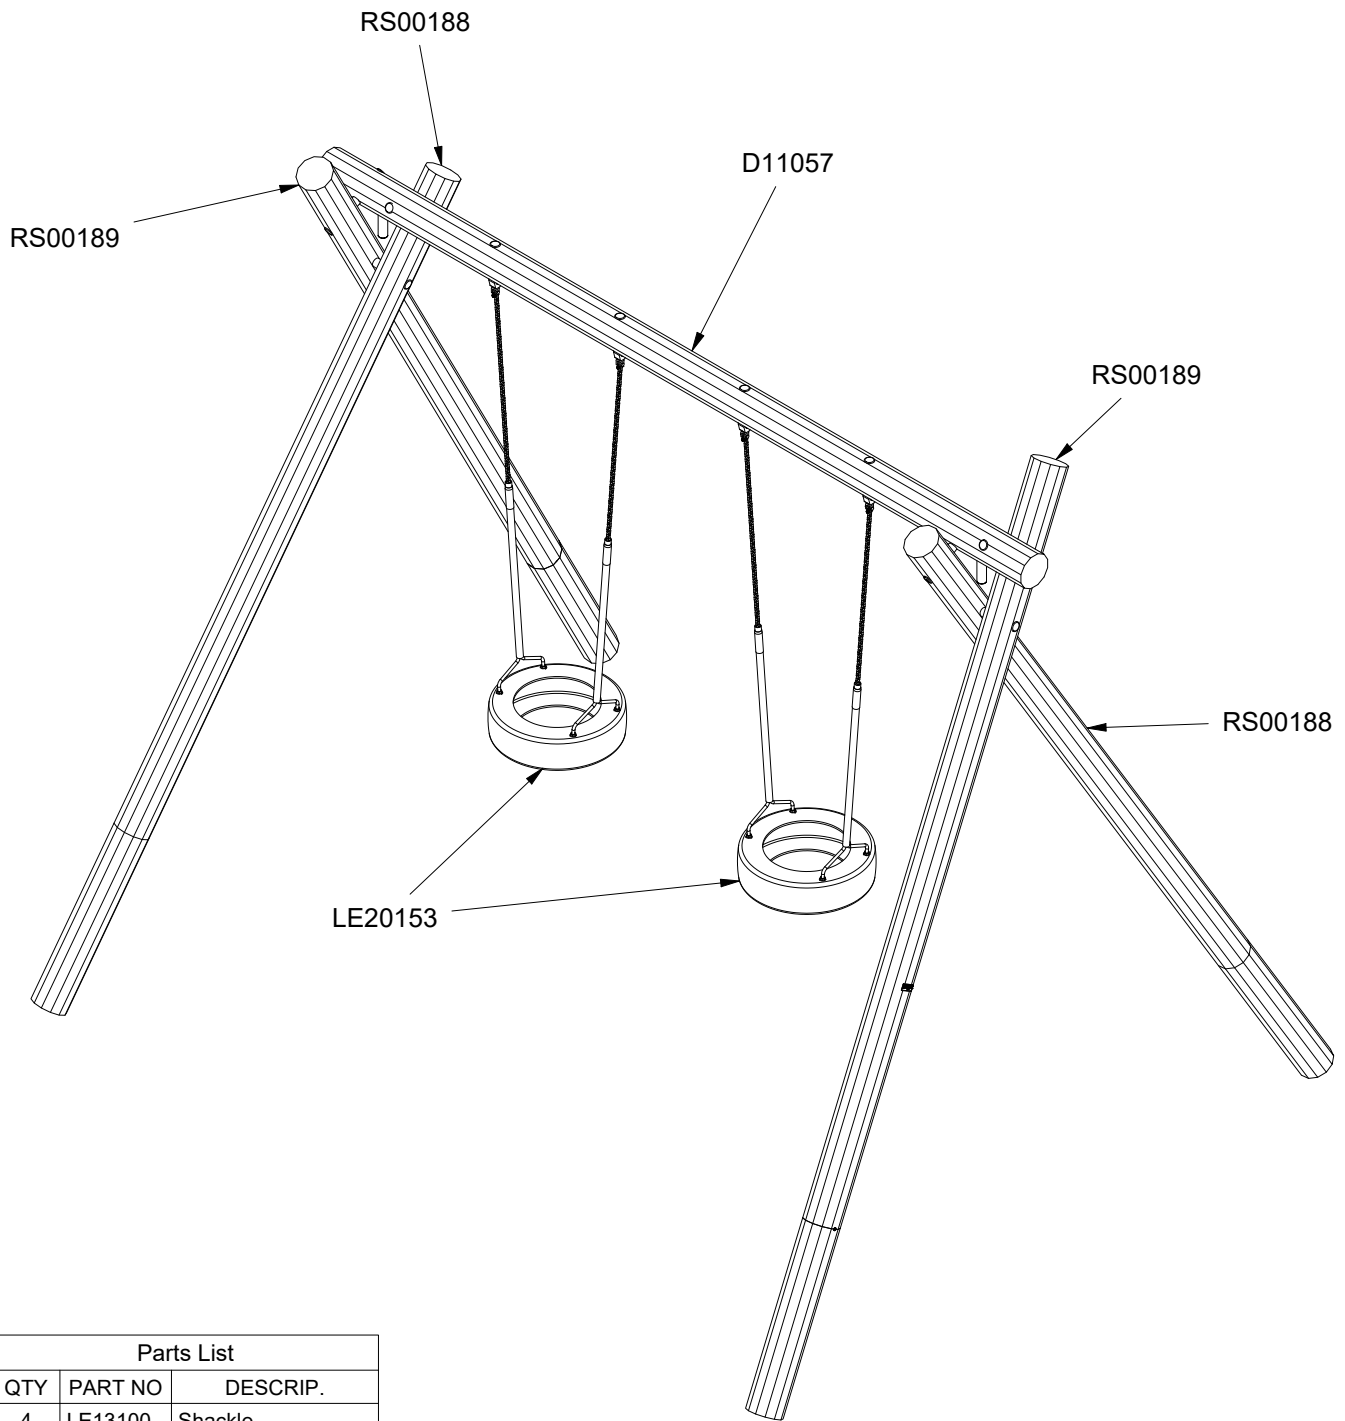

LE20200U

1/5

LE20200U

8t

2

25m²

7,8x3,2x2,8m

~355 kg

~0,15m³

Ø18x400cm

75kg

Parts List

QTY	PART NO	DESCRIP.
4	LE13100	Shackle
4	LE16502	Spacer 6mm
1	D11057	Ø140/160, w. fittings
2	RS00188	Ø140/160-3800mm
2	RS00189	Ø140/160-4000mm
2	LE20153	Swing

Parts List		
QTY	PART NO	DESCRIP.
4	LE13100	Shackle
2	LE15901	3x16, PH
1	LE15910	Name tag
4	LE16502	Spacer 6mm
1	LE16601	Locktite 5ml (Glue)
1	D11057	Ø140/160, w. fittings
6	LE15108	Ø38x40mm
2	LE15254	M16x250mm
4	LE15256	M16x270mm
6	LE16100	M16 nut
12	LE16152	M16 - Ø30 mm
12	LE16556	Ø42/38mm
2	RS00188	Ø140/160-3800mm
2	RS00189	Ø140/160-4000mm