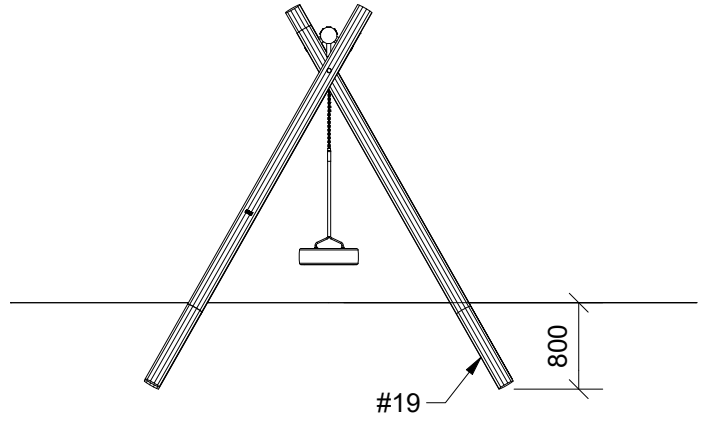

LE20200U

1/5

LE20200U

8t

2

25m²

7,8x3,2x2,8m

~355 kg

~0,15m³

Ø18x400cm

75kg

Parts List

QTY	PART NO	DESCRIP.
4	LE13100	Shackle
4	LE16502	Spacer 6mm
1	D11057	Ø140/160, w. fittings
2	RS00188	Ø140/160-3800mm
2	RS00189	Ø140/160-4000mm
2	LE20153	Swing

Parts List		
QTY	PART NO	DESCRIP.
4	LE13100	Shackle
2	LE15901	3x16, PH
1	LE15910	Name tag
4	LE16502	Spacer 6mm
1	LE16601	Locktite 5ml (Glue)
1	D11057	Ø140/160, w. fittings
6	LE15108	Ø38x40mm
2	LE15254	M16x250mm
4	LE15256	M16x270mm
6	LE16100	M16 nut
12	LE16152	M16 - Ø30 mm
12	LE16556	Ø42/38mm
2	RS00188	Ø140/160-3800mm
2	RS00189	Ø140/160-4000mm