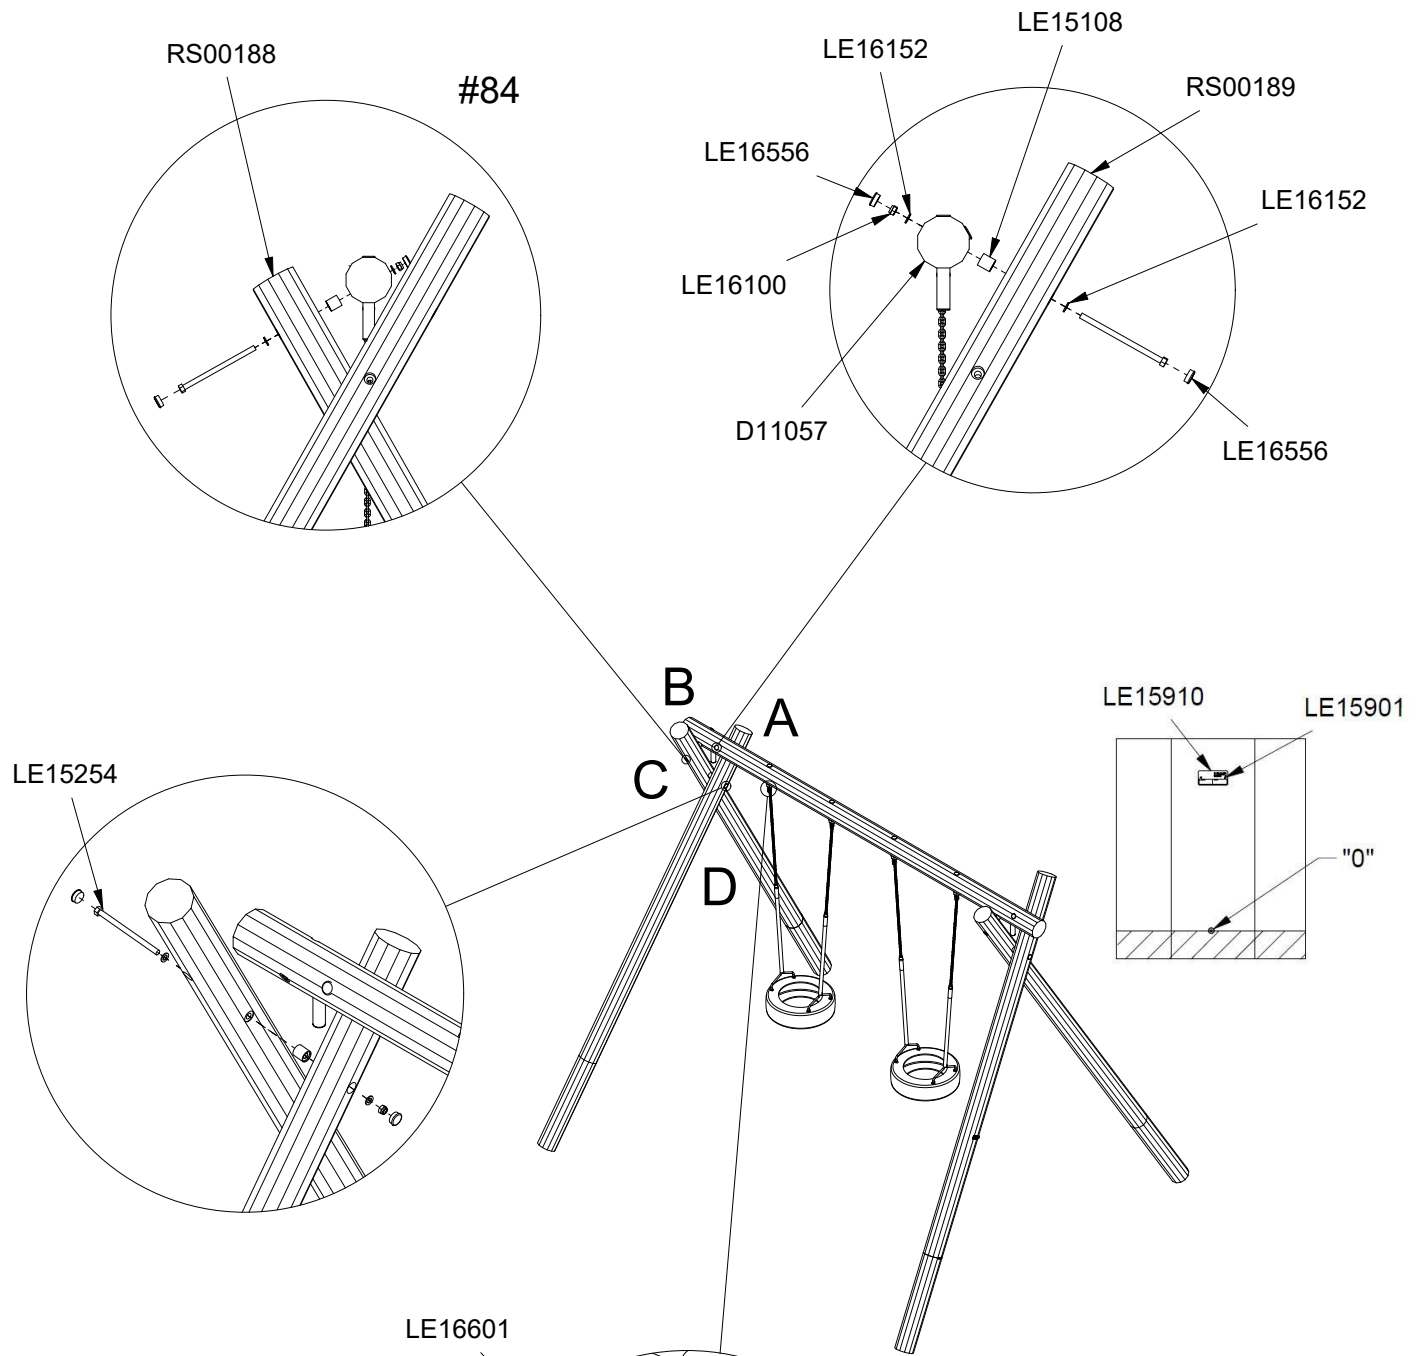

~0,15m³

Ø18x400cm

75kg

Parts List

QTY	PART NO	DESCRIP.
4	LE13100	Shackle
4	LE16502	Spacer 6mm
1	D11057	Ø140/160, w. fittings
2	RS00188	Ø140/160-3800mm
2	RS00189	Ø140/160-4000mm
2	LE20153	Swing

Parts List		
QTY	PART NO	DESCRIP.
4	LE13100	Shackle
2	LE15901	3x16, PH
1	LE15910	Name tag
4	LE16502	Spacer 6mm
1	LE16601	Locktite 5ml (Glue)
1	D11057	Ø140/160, w. fittings
6	LE15108	Ø38x40mm
2	LE15254	M16x250mm
4	LE15256	M16x270mm
6	LE16100	M16 nut
12	LE16152	M16 - Ø30 mm
12	LE16556	Ø42/38mm
2	RS00188	Ø140/160-3800mm
2	RS00189	Ø140/160-4000mm