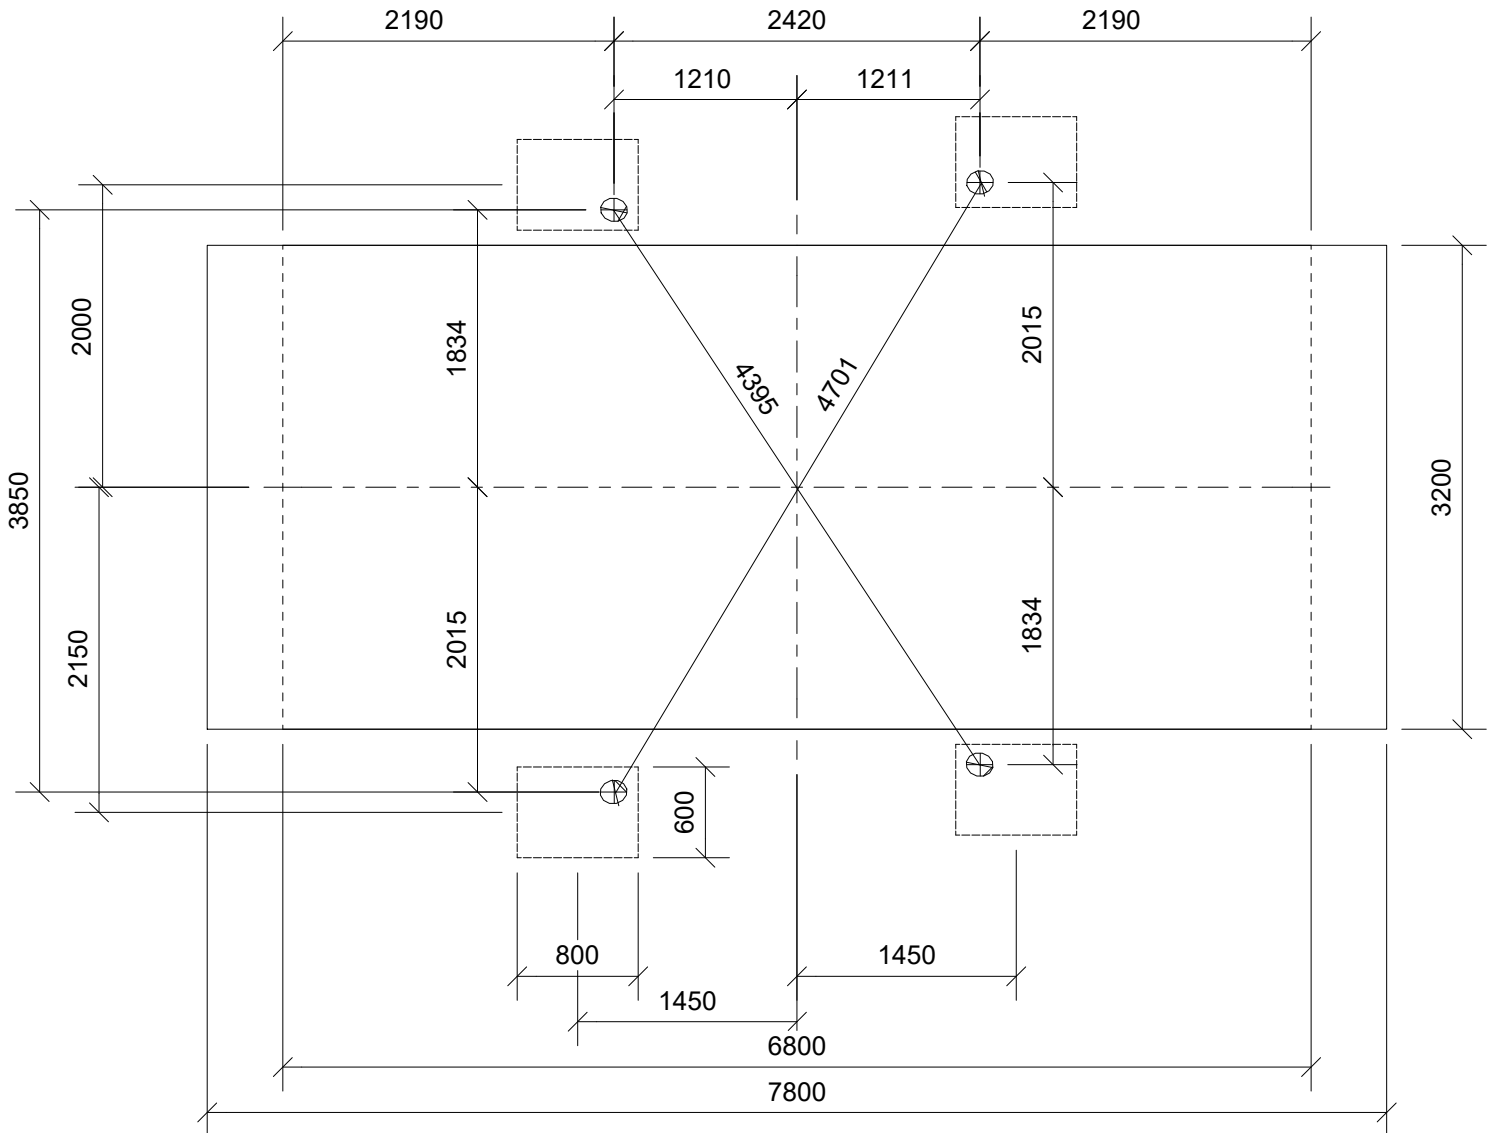

LE20200U

1/5

LE20200U

8t

2

25m²

7,8x3,2x2,8m

~355 kg

~0,15m³

Ø18x400cm

75kg

Parts List

QTY	PART NO	DESCRIP.
4	LE13100	Shackle
4	LE16502	Spacer 6mm
1	D11057	Ø140/160, w. fittings
2	RS00188	Ø140/160-3800mm
2	RS00189	Ø140/160-4000mm
2	LE20153	Swing

Parts List		
QTY	PART NO	DESCRIP.
4	LE13100	Shackle
2	LE15901	3x16, PH
1	LE15910	Name tag
4	LE16502	Spacer 6mm
1	LE16601	Locktite 5ml (Glue)
1	D11057	Ø140/160, w. fittings
6	LE15108	Ø38x40mm
2	LE15254	M16x250mm
4	LE15256	M16x270mm
6	LE16100	M16 nut
12	LE16152	M16 - Ø30 mm
12	LE16556	Ø42/38mm
2	RS00188	Ø140/160-3800mm
2	RS00189	Ø140/160-4000mm