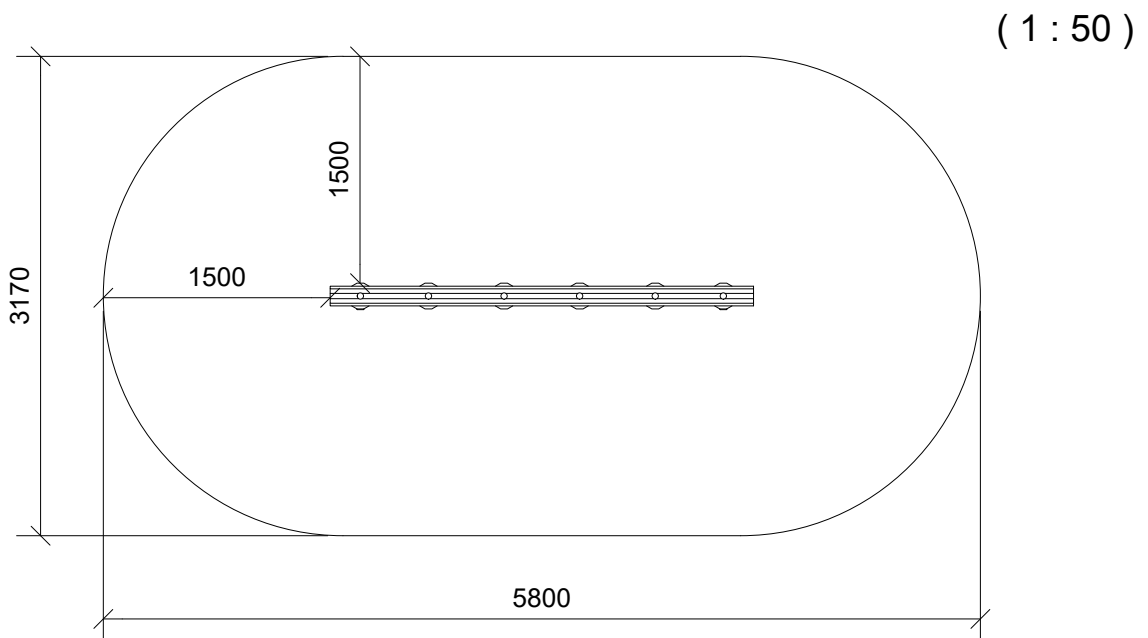

LE20521U  
LE20521

1/6

5,5h

2

16,2 m<sup>3</sup>

5,8 x 3,2 x 2,1 m

~214 kg

~0,07 m<sup>3</sup>

Ø16-18x280cm

65 kg

Parts List

QTY	PART NO	DESCRIP.
1	D11564	Ø120-140x2800mm, assembled
4	D11565	Robinia block with taifun
1	LE26027	Taifun rope
2	RS00353	Ø160-180x2800mm
1	RS00356	Ø120-140x2100mm

Parts List		
QTY	PART NO	DESCRIP.
2	LE15254	M16x250mm
2	LE16100	M16 nut
4	LE16152	M16 - Ø30 mm
2	LE16556	Ø42/38mm
2	LE16558	Ø48/44,5mm

Parts List		
QTY	PART NO	DESCRIP.
4	LE13100	Shackle
2	LE15901	3x16, PH
1	LE15910	Name tag
18	LE16188	6x120
4	LE16502	Spacer 6mm