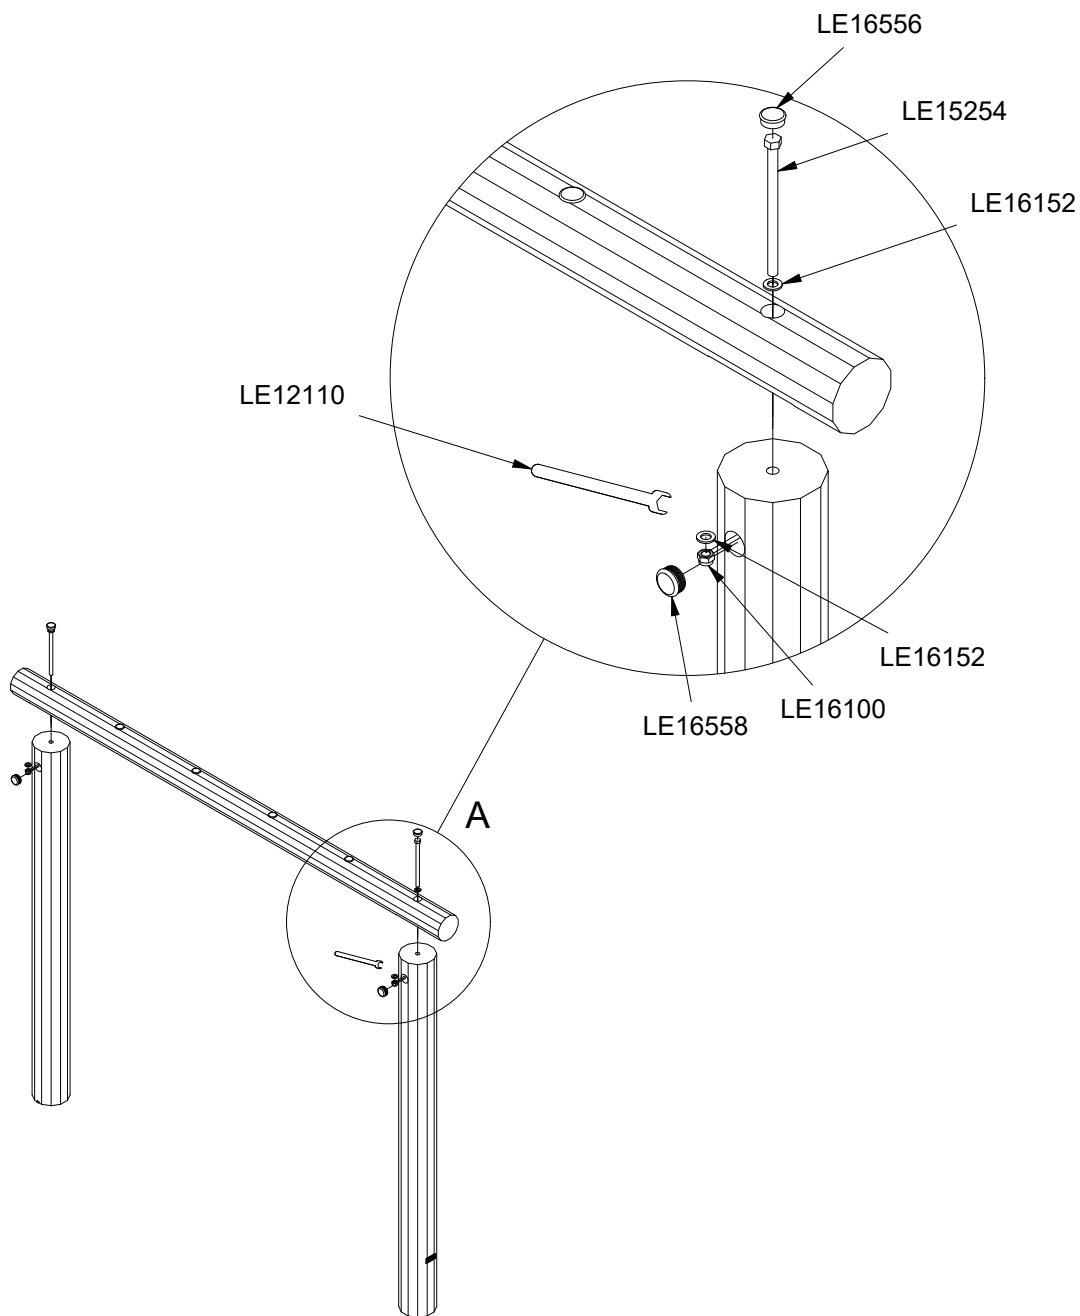

LE20521U  
LE20521

1/6

5,5h

2

16,2 m<sup>3</sup>

5,8 x 3,2 x 2,1 m

~214 kg

~0,07 m<sup>3</sup>

Ø16-18x280cm

65 kg

Parts List

QTY	PART NO	DESCRIP.
1	D11564	Ø120-140x2800mm, assembled
4	D11565	Robinia block with taifun
1	LE26027	Taifun rope
2	RS00353	Ø160-180x2800mm
1	RS00356	Ø120-140x2100mm

Parts List		
QTY	PART NO	DESCRIP.
2	LE15254	M16x250mm
2	LE16100	M16 nut
4	LE16152	M16 - Ø30 mm
2	LE16556	Ø42/38mm
2	LE16558	Ø48/44,5mm

Parts List		
QTY	PART NO	DESCRIP.
4	LE13100	Shackle
2	LE15901	3x16, PH
1	LE15910	Name tag
18	LE16188	6x120
4	LE16502	Spacer 6mm