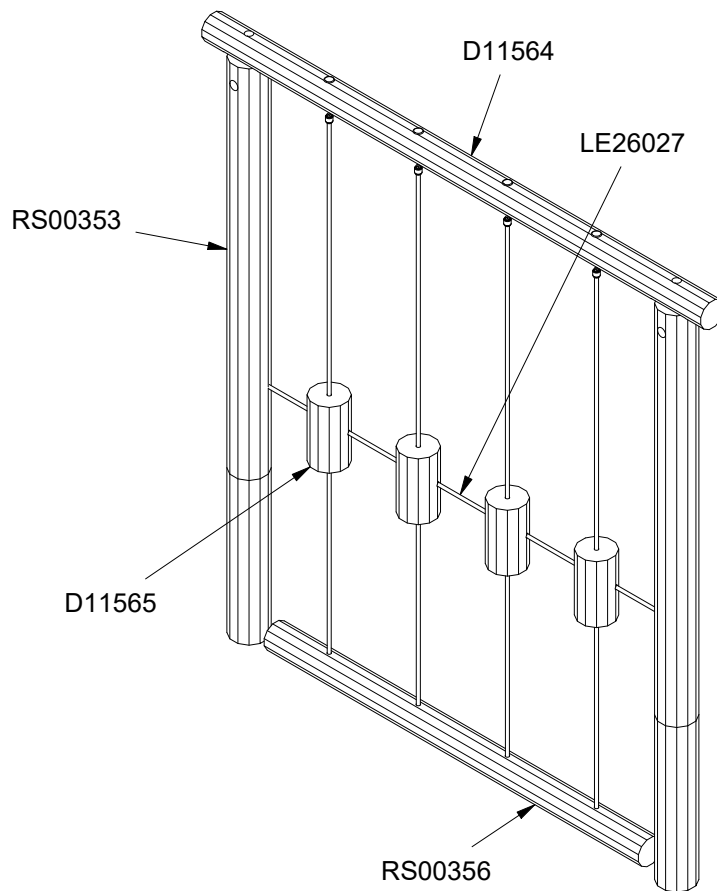

LE20521U  
LE20521

1/6

5,5h

2

16,2 m<sup>3</sup>

5,8 x 3,2 x 2,1 m

~214 kg

~0,07 m<sup>3</sup>

Ø16-18x280cm

65 kg

Parts List

QTY	PART NO	DESCRIP.
1	D11564	Ø120-140x2800mm, assembled
4	D11565	Robinia block with taifun
1	LE26027	Taifun rope
2	RS00353	Ø160-180x2800mm
1	RS00356	Ø120-140x2100mm

Parts List		
QTY	PART NO	DESCRIP.
2	LE15254	M16x250mm
2	LE16100	M16 nut
4	LE16152	M16 - Ø30 mm
2	LE16556	Ø42/38mm
2	LE16558	Ø48/44,5mm

Parts List		
QTY	PART NO	DESCRIP.
4	LE13100	Shackle
2	LE15901	3x16, PH
1	LE15910	Name tag
18	LE16188	6x120
4	LE16502	Spacer 6mm