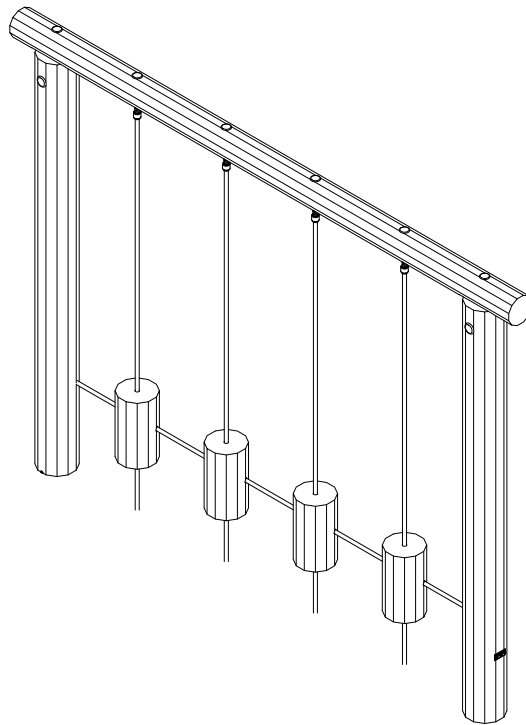

LE20521U  
LE20521

1/6

5,5h

2

16,2 m<sup>3</sup>

5,8 x 3,2 x 2,1 m

~214 kg

~0,07 m<sup>3</sup>

Ø16-18x280cm

65 kg

Parts List

QTY	PART NO	DESCRIP.
1	D11564	Ø120-140x2800mm, assembled
4	D11565	Robinia block with taifun
1	LE26027	Taifun rope
2	RS00353	Ø160-180x2800mm
1	RS00356	Ø120-140x2100mm

Parts List		
QTY	PART NO	DESCRIP.
2	LE15254	M16x250mm
2	LE16100	M16 nut
4	LE16152	M16 - Ø30 mm
2	LE16556	Ø42/38mm
2	LE16558	Ø48/44,5mm

Parts List		
QTY	PART NO	DESCRIP.
4	LE13100	Shackle
2	LE15901	3x16, PH
1	LE15910	Name tag
18	LE16188	6x120
4	LE16502	Spacer 6mm