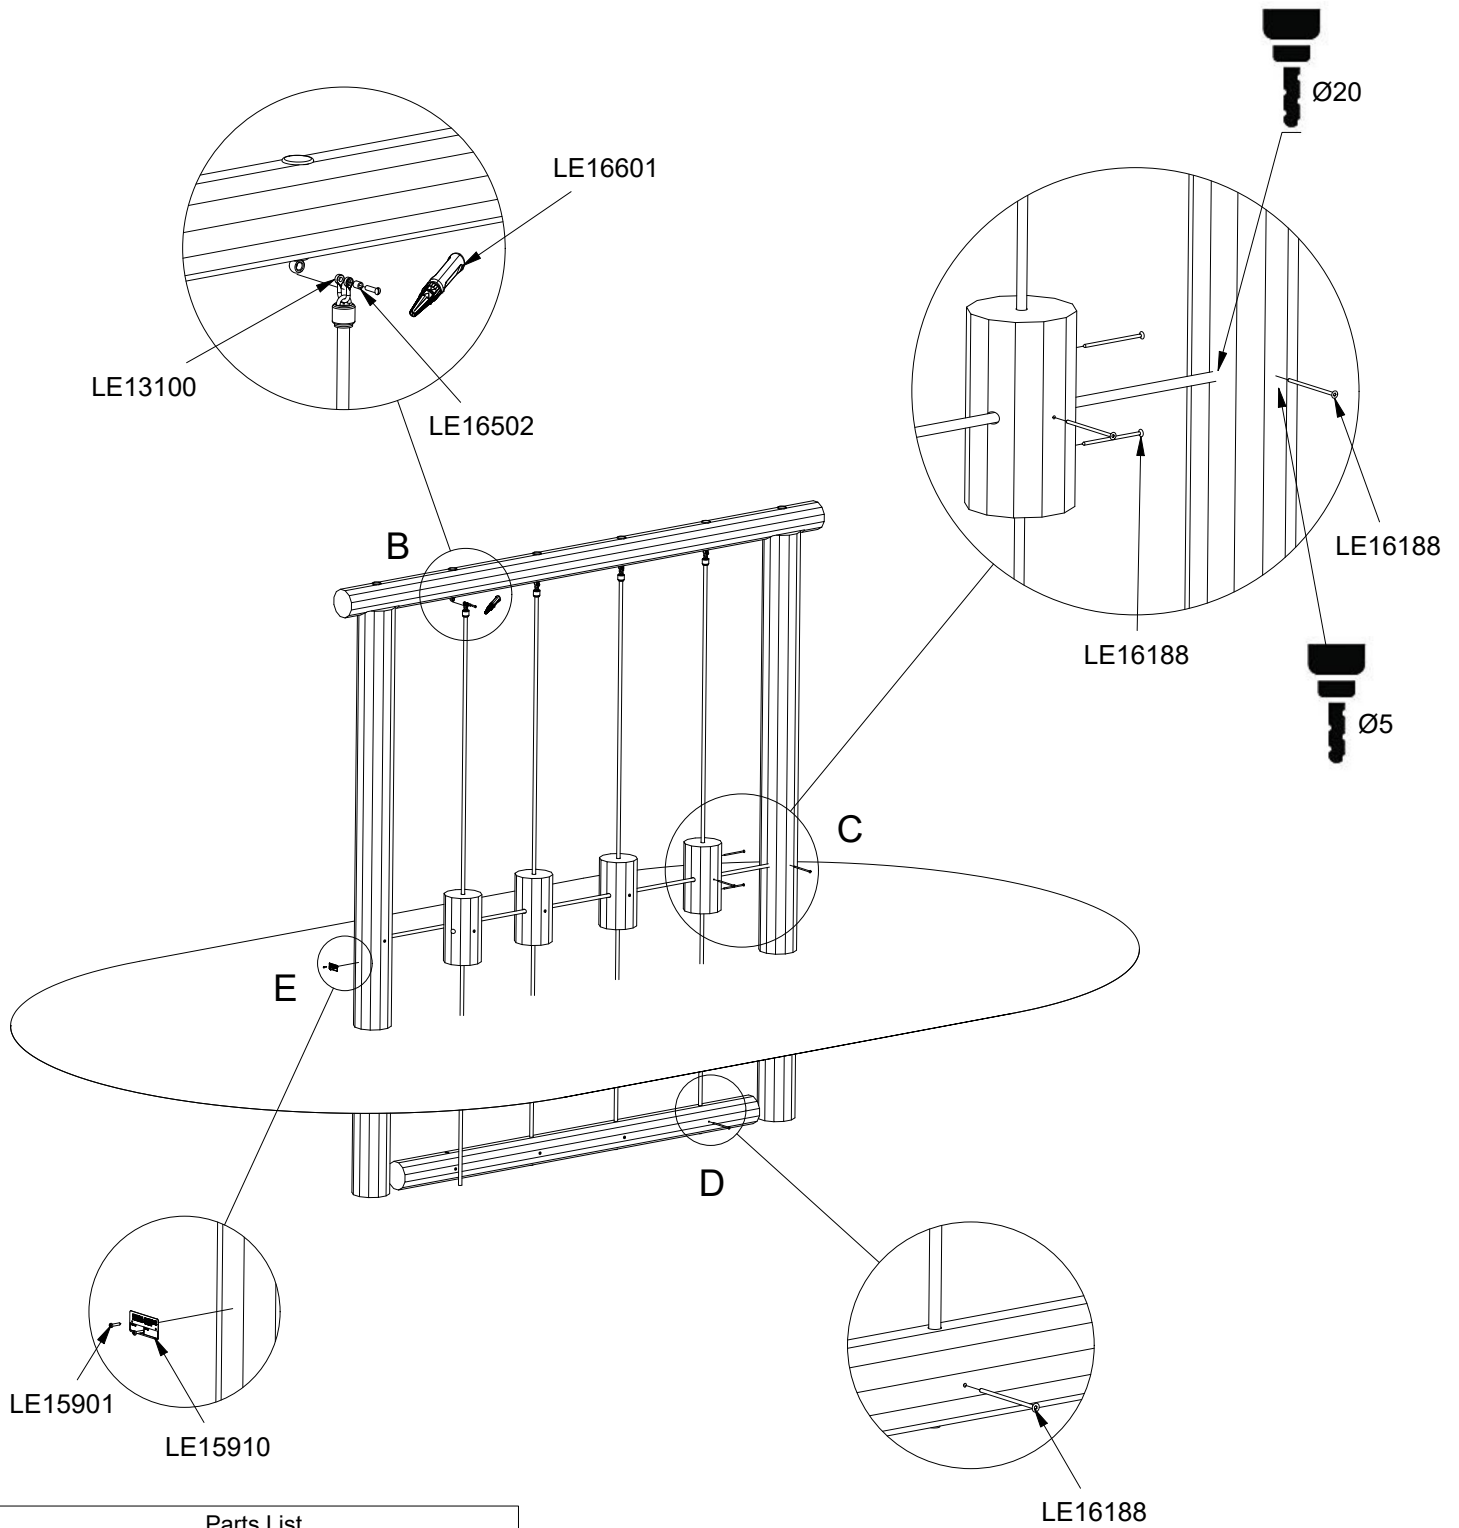

Ø16-18x280cm

65 kg

Parts List

QTY	PART NO	DESCRIP.
1	D11564	Ø120-140x2800mm, assembled
4	D11565	Robinia block with taifun
1	LE26027	Taifun rope
2	RS00353	Ø160-180x2800mm
1	RS00356	Ø120-140x2100mm

Parts List		
QTY	PART NO	DESCRIP.
2	LE15254	M16x250mm
2	LE16100	M16 nut
4	LE16152	M16 - Ø30 mm
2	LE16556	Ø42/38mm
2	LE16558	Ø48/44,5mm

Parts List		
QTY	PART NO	DESCRIP.
4	LE13100	Shackle
2	LE15901	3x16, PH
1	LE15910	Name tag
18	LE16188	6x120
4	LE16502	Spacer 6mm