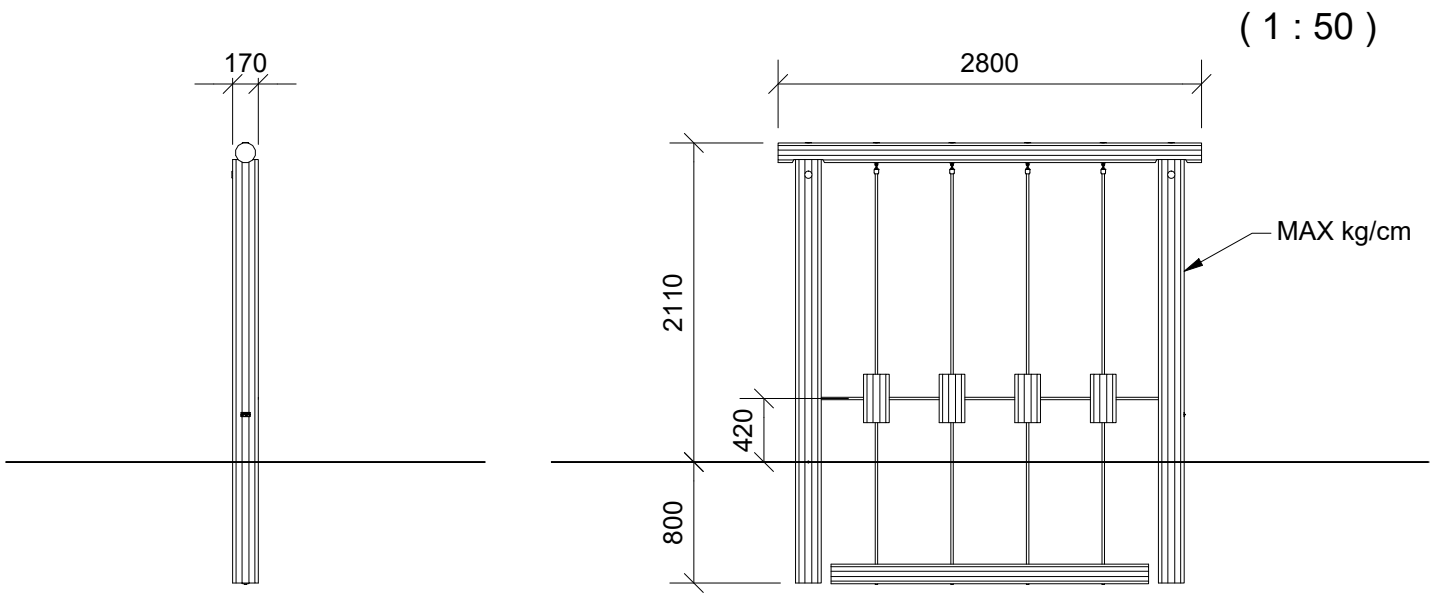

LE20521U  
LE20521

1/6

5,5h

2

16,2 m<sup>3</sup>

5,8 x 3,2 x 2,1 m

~214 kg

~0,07 m<sup>3</sup>

Ø16-18x280cm

65 kg

Parts List

QTY	PART NO	DESCRIP.
1	D11564	Ø120-140x2800mm, assembled
4	D11565	Robinia block with taifun
1	LE26027	Taifun rope
2	RS00353	Ø160-180x2800mm
1	RS00356	Ø120-140x2100mm

Parts List		
QTY	PART NO	DESCRIP.
2	LE15254	M16x250mm
2	LE16100	M16 nut
4	LE16152	M16 - Ø30 mm
2	LE16556	Ø42/38mm
2	LE16558	Ø48/44,5mm

Parts List		
QTY	PART NO	DESCRIP.
4	LE13100	Shackle
2	LE15901	3x16, PH
1	LE15910	Name tag
18	LE16188	6x120
4	LE16502	Spacer 6mm