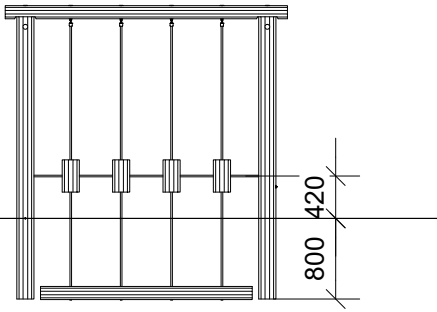

LE20521U  
LE20521

1/6

5,5h

2

16,2 m<sup>3</sup>

5,8 x 3,2 x 2,1 m

~214 kg

~0,07 m<sup>3</sup>

Ø16-18x280cm

65 kg

Parts List

QTY	PART NO	DESCRIP.
1	D11564	Ø120-140x2800mm, assembled
4	D11565	Robinia block with taifun
1	LE26027	Taifun rope
2	RS00353	Ø160-180x2800mm
1	RS00356	Ø120-140x2100mm

Parts List		
QTY	PART NO	DESCRIP.
2	LE15254	M16x250mm
2	LE16100	M16 nut
4	LE16152	M16 - Ø30 mm
2	LE16556	Ø42/38mm
2	LE16558	Ø48/44,5mm

Parts List		
QTY	PART NO	DESCRIP.
4	LE13100	Shackle
2	LE15901	3x16, PH
1	LE15910	Name tag
18	LE16188	6x120
4	LE16502	Spacer 6mm