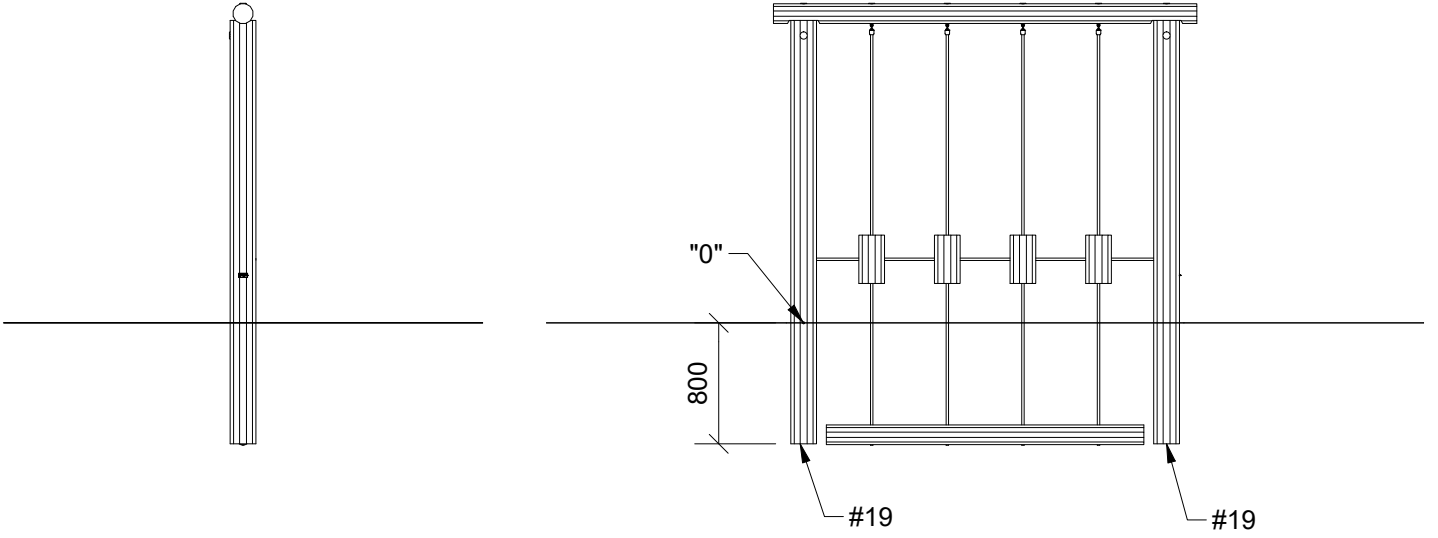

LE20521U  
LE20521

1/6

5,5h

2

16,2 m<sup>3</sup>

5,8 x 3,2 x 2,1 m

~214 kg

~0,07 m<sup>3</sup>

Ø16-18x280cm

65 kg

Parts List

QTY	PART NO	DESCRIP.
1	D11564	Ø120-140x2800mm, assembled
4	D11565	Robinia block with taifun
1	LE26027	Taifun rope
2	RS00353	Ø160-180x2800mm
1	RS00356	Ø120-140x2100mm

Parts List		
QTY	PART NO	DESCRIP.
2	LE15254	M16x250mm
2	LE16100	M16 nut
4	LE16152	M16 - Ø30 mm
2	LE16556	Ø42/38mm
2	LE16558	Ø48/44,5mm

Parts List		
QTY	PART NO	DESCRIP.
4	LE13100	Shackle
2	LE15901	3x16, PH
1	LE15910	Name tag
18	LE16188	6x120
4	LE16502	Spacer 6mm