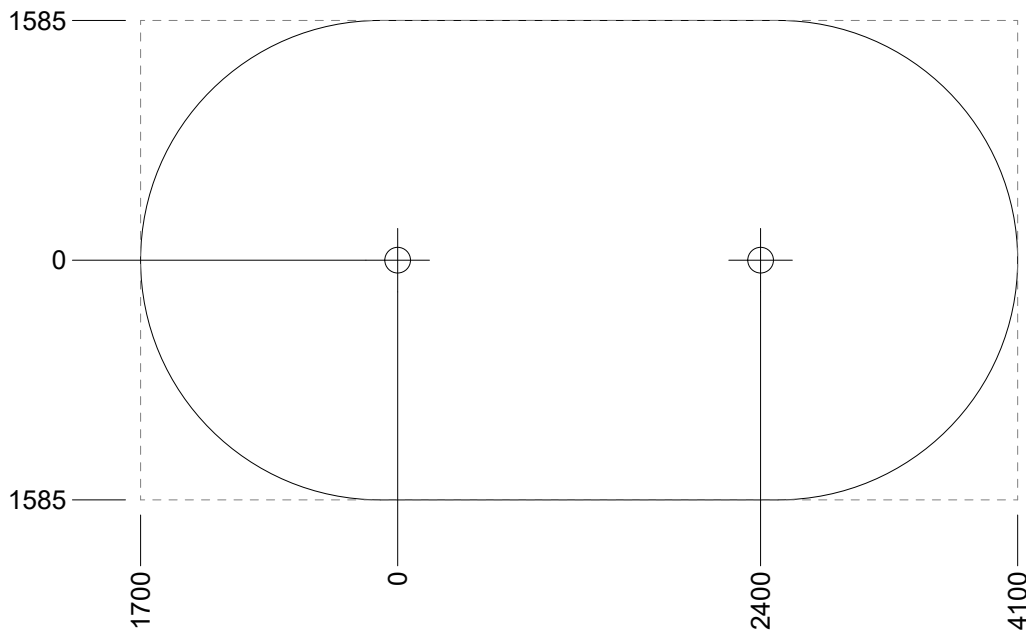

LE20521U  
LE20521

1/6

5,5h

2

16,2 m<sup>3</sup>

5,8 x 3,2 x 2,1 m

~214 kg

~0,07 m<sup>3</sup>

Ø16-18x280cm

65 kg

Parts List

QTY	PART NO	DESCRIP.
1	D11564	Ø120-140x2800mm, assembled
4	D11565	Robinia block with taifun
1	LE26027	Taifun rope
2	RS00353	Ø160-180x2800mm
1	RS00356	Ø120-140x2100mm

Parts List		
QTY	PART NO	DESCRIP.
2	LE15254	M16x250mm
2	LE16100	M16 nut
4	LE16152	M16 - Ø30 mm
2	LE16556	Ø42/38mm
2	LE16558	Ø48/44,5mm