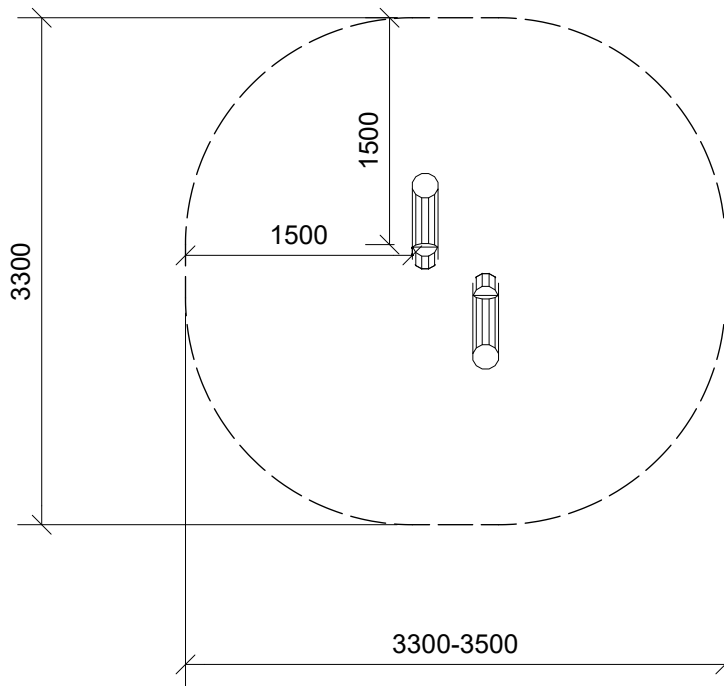

LE20538U
LE20538

1/4

(1 : 50)

(1 : 50)

2

2h

3,5 x 3,3-3,5 x 1,4 m

~84 kg

Ø16-18x200 cm

42 kg

RS00561

Parts List

QTY	PART NO	DESCRIP.
2	RS00561	Ø16-18x200cm

Parts List		
QTY	PART NO	DESCRIP.
2	RS00561	Ø16-18x200cm
2	LE15901	3x16, PH
1	LE15910	Name tag