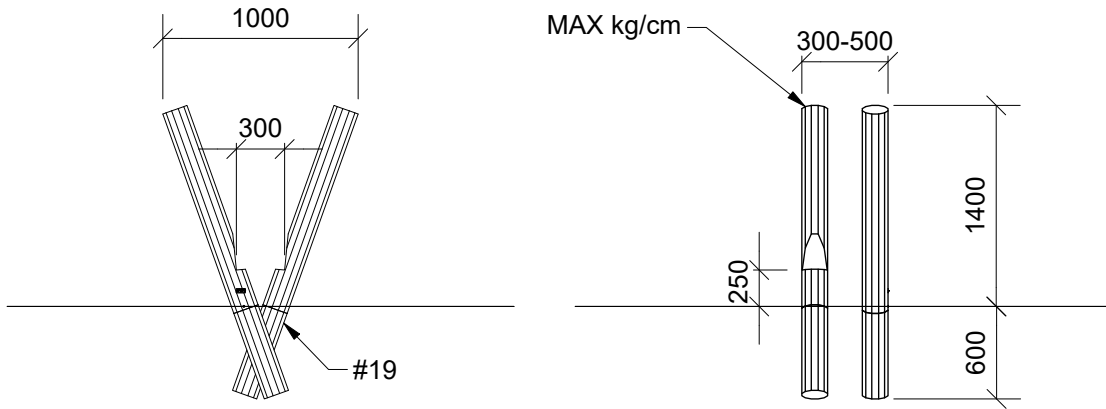

LE20538U
LE20538

1/4

(1 : 50)

(1 : 50)

2

2h

3,5 x 3,3-3,5 x 1,4 m

~84 kg

Ø16-18x200 cm

42 kg

RS00561

Parts List

QTY	PART NO	DESCRIP.
2	RS00561	Ø16-18x200cm

Parts List		
QTY	PART NO	DESCRIP.
2	RS00561	Ø16-18x200cm
2	LE15901	3x16, PH
1	LE15910	Name tag