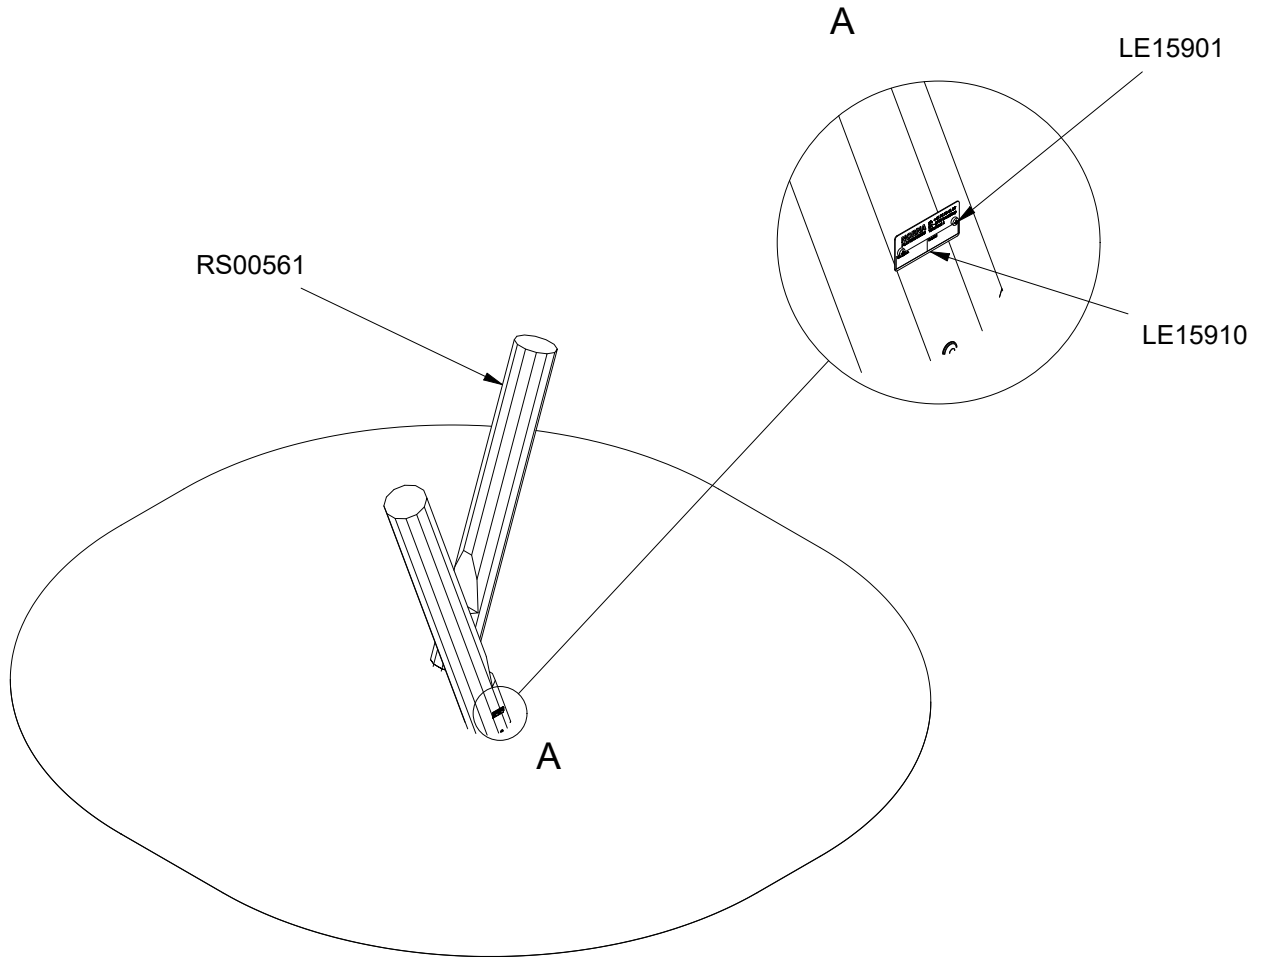

LE20538U
LE20538

1/4

(1 : 50)

(1 : 50)

2

2h

3,5 x 3,3-3,5 x 1,4 m

~84 kg

Ø16-18x200 cm

42 kg

RS00561

Parts List

QTY	PART NO	DESCRIP.
2	RS00561	Ø16-18x200cm

Parts List		
QTY	PART NO	DESCRIP.
2	RS00561	Ø16-18x200cm
2	LE15901	3x16, PH
1	LE15910	Name tag