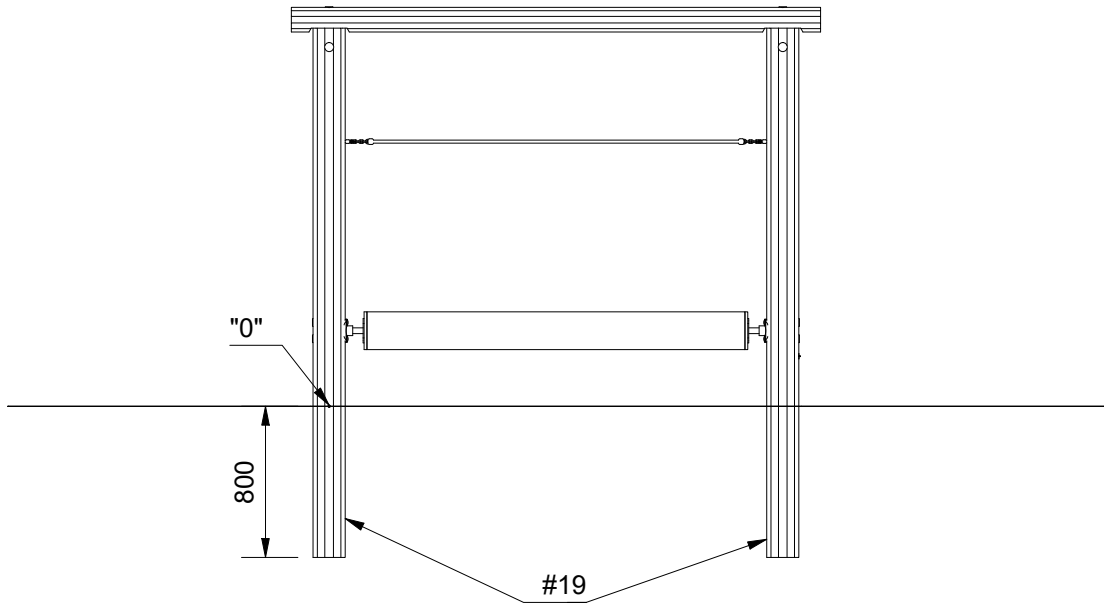

LE20513U
LE20513

1/5

4,5h

2

16,3 m³

5,8 x 3,2 x 2,1 m

~N/A

~0,07 m³

280 x 21 cm

95 kg

Parts List		
QTY	PART NO	DESCRIP.
1	D11555	Ø200x2240mm, assembled
1	D11556	Ø160-180x2800mm, assembled
1	D11557	Ø160-180x2800mm, assembled
1	RS00347	Ø120-140x2800mm
1	TV00019	Taifun 200-220cm

(1 : 50)

Parts List		
QTY	PART NO	DESCRIP.
4	LE16020	M12 x 140
4	LE16098	M12x1,25mm nut
6	LE16556	Ø42/38mm
4	LE16167	M12 - Ø32 mm
2	LE15254	M16x250mm
4	LE16152	M16 - Ø30 mm
2	LE16100	M16 nut
2	LE16558	Ø48/44,5mm
1	LE12110	Spanner
2	LE15901	3x16, PH
1	LE15910	Name tag
1	LE16320	6x50 Dh
2	LE13100	Shackle
2	LE16502	Spacer 6mm
1	LE16601	Loctite 5ml (Glue)