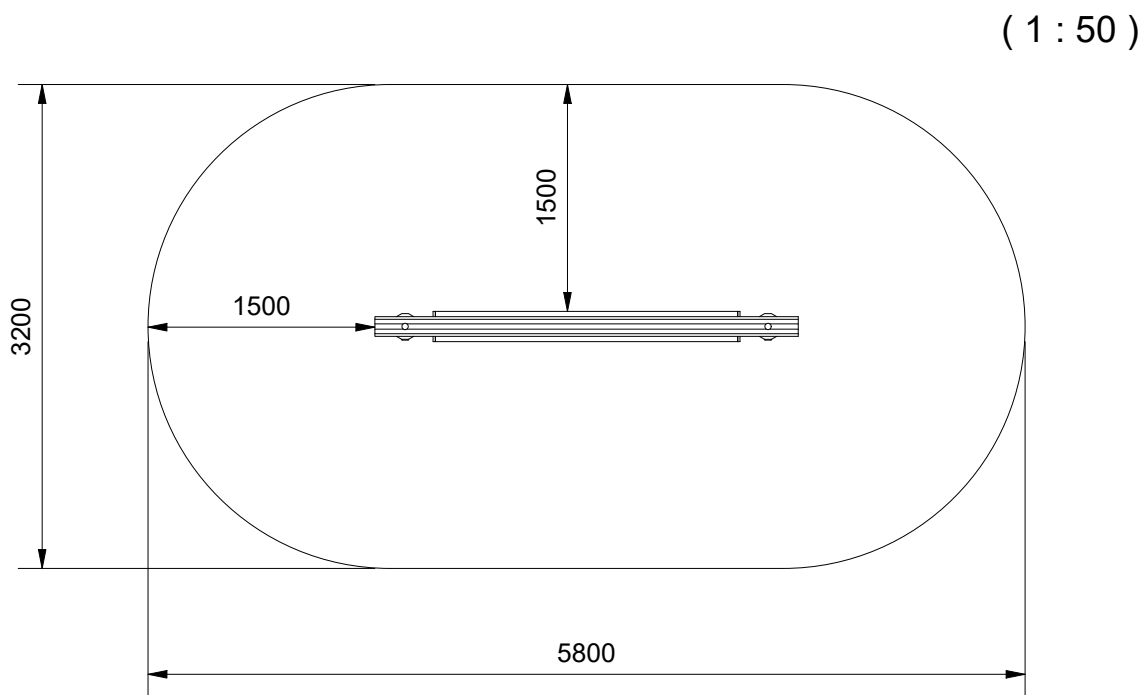

LE20513U
LE20513

1/5

4,5h

2

16,3 m³

5,8 x 3,2 x 2,1 m

~N/A

~0,07 m³

280 x 21 cm

95 kg

Parts List		
QTY	PART NO	DESCRIP.
1	D11555	Ø200x2240mm, assembled
1	D11556	Ø160-180x2800mm, assembled
1	D11557	Ø160-180x2800mm, assembled
1	RS00347	Ø120-140x2800mm
1	TV00019	Taifun 200-220cm

(1 : 50)

Parts List		
QTY	PART NO	DESCRIP.
4	LE16020	M12 x 140
4	LE16098	M12x1,25mm nut
6	LE16556	Ø42/38mm
4	LE16167	M12 - Ø32 mm
2	LE15254	M16x250mm
4	LE16152	M16 - Ø30 mm
2	LE16100	M16 nut
2	LE16558	Ø48/44,5mm
1	LE12110	Spanner
2	LE15901	3x16, PH
1	LE15910	Name tag
1	LE16320	6x50 Dh
2	LE13100	Shackle
2	LE16502	Spacer 6mm
1	LE16601	Loctite 5ml (Glue)