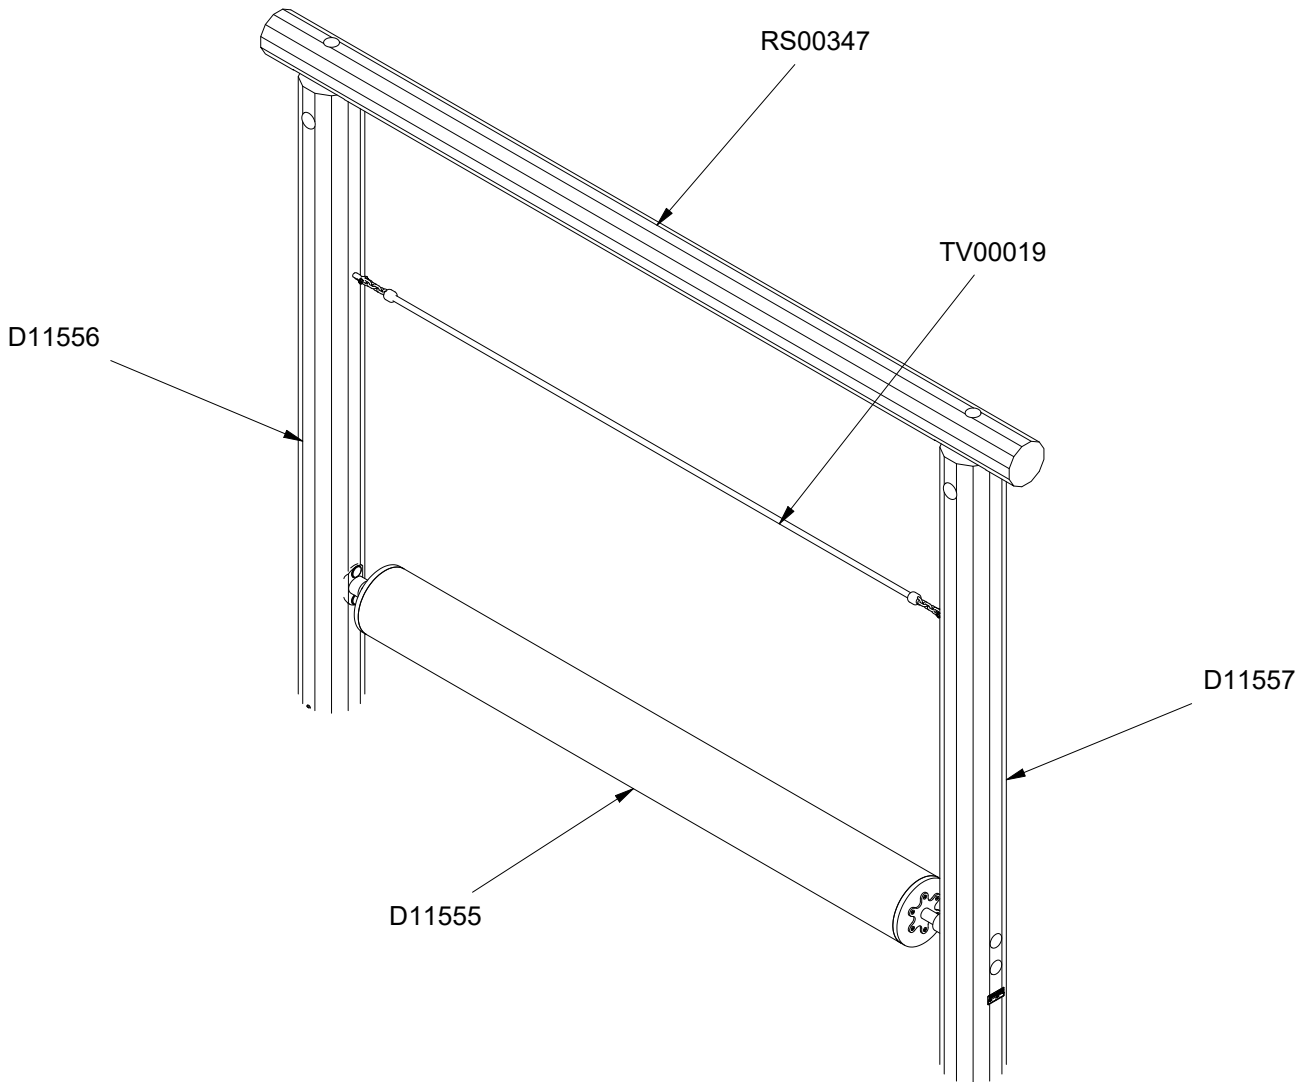

LE20513U
LE20513

1/5

4,5h

2

16,3 m³

5,8 x 3,2 x 2,1 m

~N/A

~0,07 m³

280 x 21 cm

95 kg

Parts List		
QTY	PART NO	DESCRIP.
1	D11555	Ø200x2240mm, assembled
1	D11556	Ø160-180x2800mm, assembled
1	D11557	Ø160-180x2800mm, assembled
1	RS00347	Ø120-140x2800mm
1	TV00019	Taifun 200-220cm

(1 : 50)

Parts List		
QTY	PART NO	DESCRIP.
4	LE16020	M12 x 140
4	LE16098	M12x1,25mm nut
6	LE16556	Ø42/38mm
4	LE16167	M12 - Ø32 mm
2	LE15254	M16x250mm
4	LE16152	M16 - Ø30 mm
2	LE16100	M16 nut
2	LE16558	Ø48/44,5mm
1	LE12110	Spanner
2	LE15901	3x16, PH
1	LE15910	Name tag
1	LE16320	6x50 Dh
2	LE13100	Shackle
2	LE16502	Spacer 6mm
1	LE16601	Loctite 5ml (Glue)