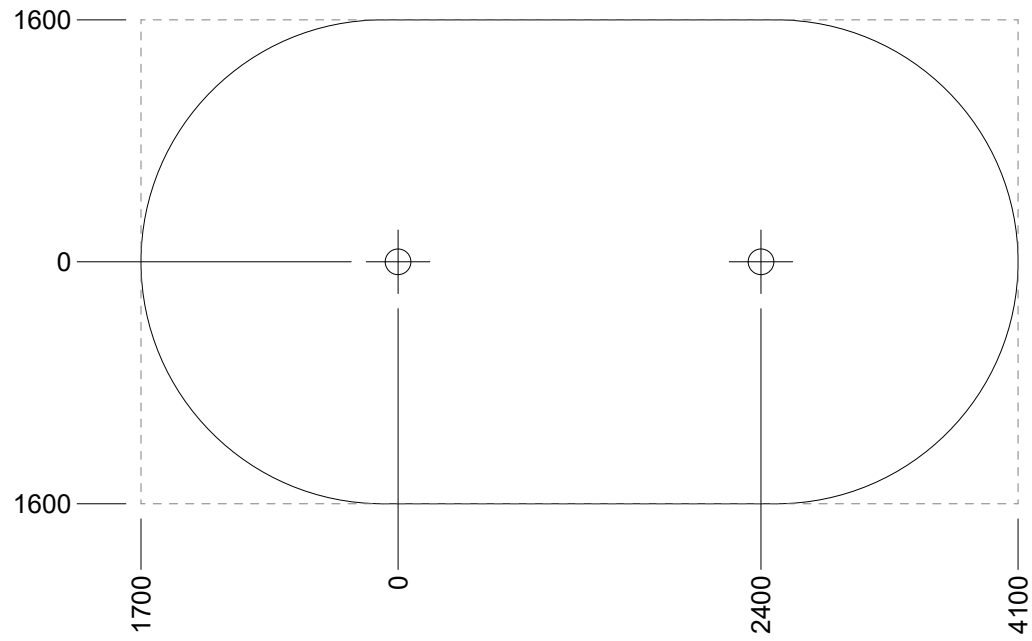

LE20513U
LE20513

1/5

4,5h

2

16,3 m³

5,8 x 3,2 x 2,1 m

~N/A

~0,07 m³

280 x 21 cm

95 kg

Parts List		
QTY	PART NO	DESCRIP.
1	D11555	Ø200x2240mm, assembled
1	D11556	Ø160-180x2800mm, assembled
1	D11557	Ø160-180x2800mm, assembled
1	RS00347	Ø120-140x2800mm
1	TV00019	Taifun 200-220cm

(1 : 50)

Parts List		
QTY	PART NO	DESCRIP.
4	LE16020	M12 x 140
4	LE16098	M12x1,25mm nut
6	LE16556	Ø42/38mm
4	LE16167	M12 - Ø32 mm
2	LE15254	M16x250mm
4	LE16152	M16 - Ø30 mm
2	LE16100	M16 nut
2	LE16558	Ø48/44,5mm
1	LE12110	Spanner
2	LE15901	3x16, PH
1	LE15910	Name tag
1	LE16320	6x50 Dh
2	LE13100	Shackle
2	LE16502	Spacer 6mm
1	LE16601	Loctite 5ml (Glue)