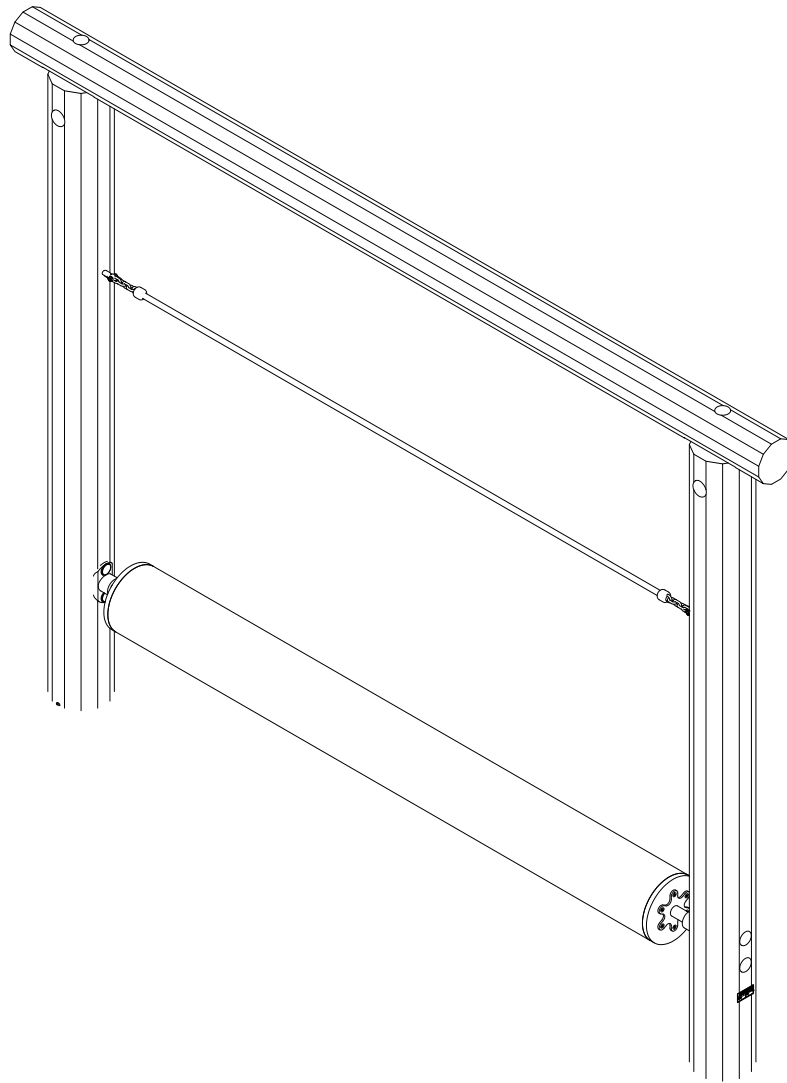

LE20513U
LE20513

1/5

4,5h

2

16,3 m³

5,8 x 3,2 x 2,1 m

~N/A

~0,07 m³

280 x 21 cm

95 kg

Parts List		
QTY	PART NO	DESCRIP.
1	D11555	Ø200x2240mm, assembled
1	D11556	Ø160-180x2800mm, assembled
1	D11557	Ø160-180x2800mm, assembled
1	RS00347	Ø120-140x2800mm
1	TV00019	Taifun 200-220cm

(1 : 50)

Parts List		
QTY	PART NO	DESCRIP.
4	LE16020	M12 x 140
4	LE16098	M12x1,25mm nut
6	LE16556	Ø42/38mm
4	LE16167	M12 - Ø32 mm
2	LE15254	M16x250mm
4	LE16152	M16 - Ø30 mm
2	LE16100	M16 nut
2	LE16558	Ø48/44,5mm
1	LE12110	Spanner
2	LE15901	3x16, PH
1	LE15910	Name tag
1	LE16320	6x50 Dh
2	LE13100	Shackle
2	LE16502	Spacer 6mm
1	LE16601	Loctite 5ml (Glue)