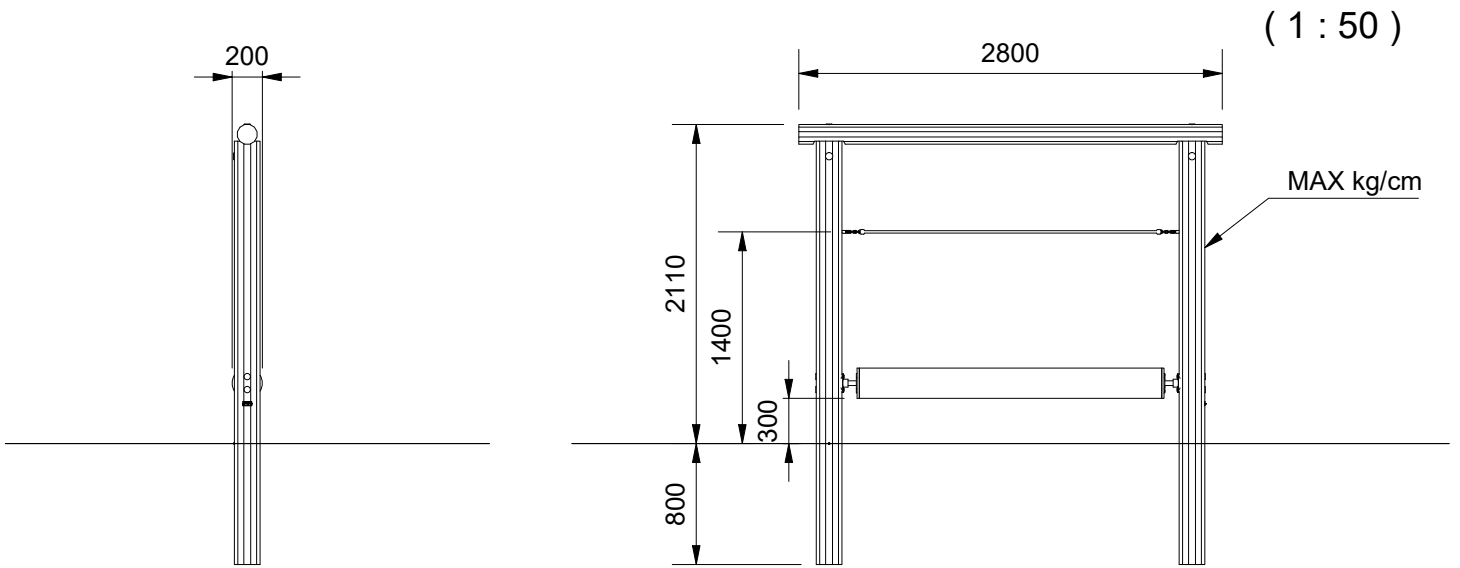

LE20513U
LE20513

1/5

4,5h

2

16,3 m³

5,8 x 3,2 x 2,1 m

~N/A

~0,07 m³

280 x 21 cm

95 kg

Parts List		
QTY	PART NO	DESCRIP.
1	D11555	Ø200x2240mm, assembled
1	D11556	Ø160-180x2800mm, assembled
1	D11557	Ø160-180x2800mm, assembled
1	RS00347	Ø120-140x2800mm
1	TV00019	Taifun 200-220cm

(1 : 50)

Parts List		
QTY	PART NO	DESCRIP.
4	LE16020	M12 x 140
4	LE16098	M12x1,25mm nut
6	LE16556	Ø42/38mm
4	LE16167	M12 - Ø32 mm
2	LE15254	M16x250mm
4	LE16152	M16 - Ø30 mm
2	LE16100	M16 nut
2	LE16558	Ø48/44,5mm
1	LE12110	Spanner
2	LE15901	3x16, PH
1	LE15910	Name tag
1	LE16320	6x50 Dh
2	LE13100	Shackle
2	LE16502	Spacer 6mm
1	LE16601	Loctite 5ml (Glue)