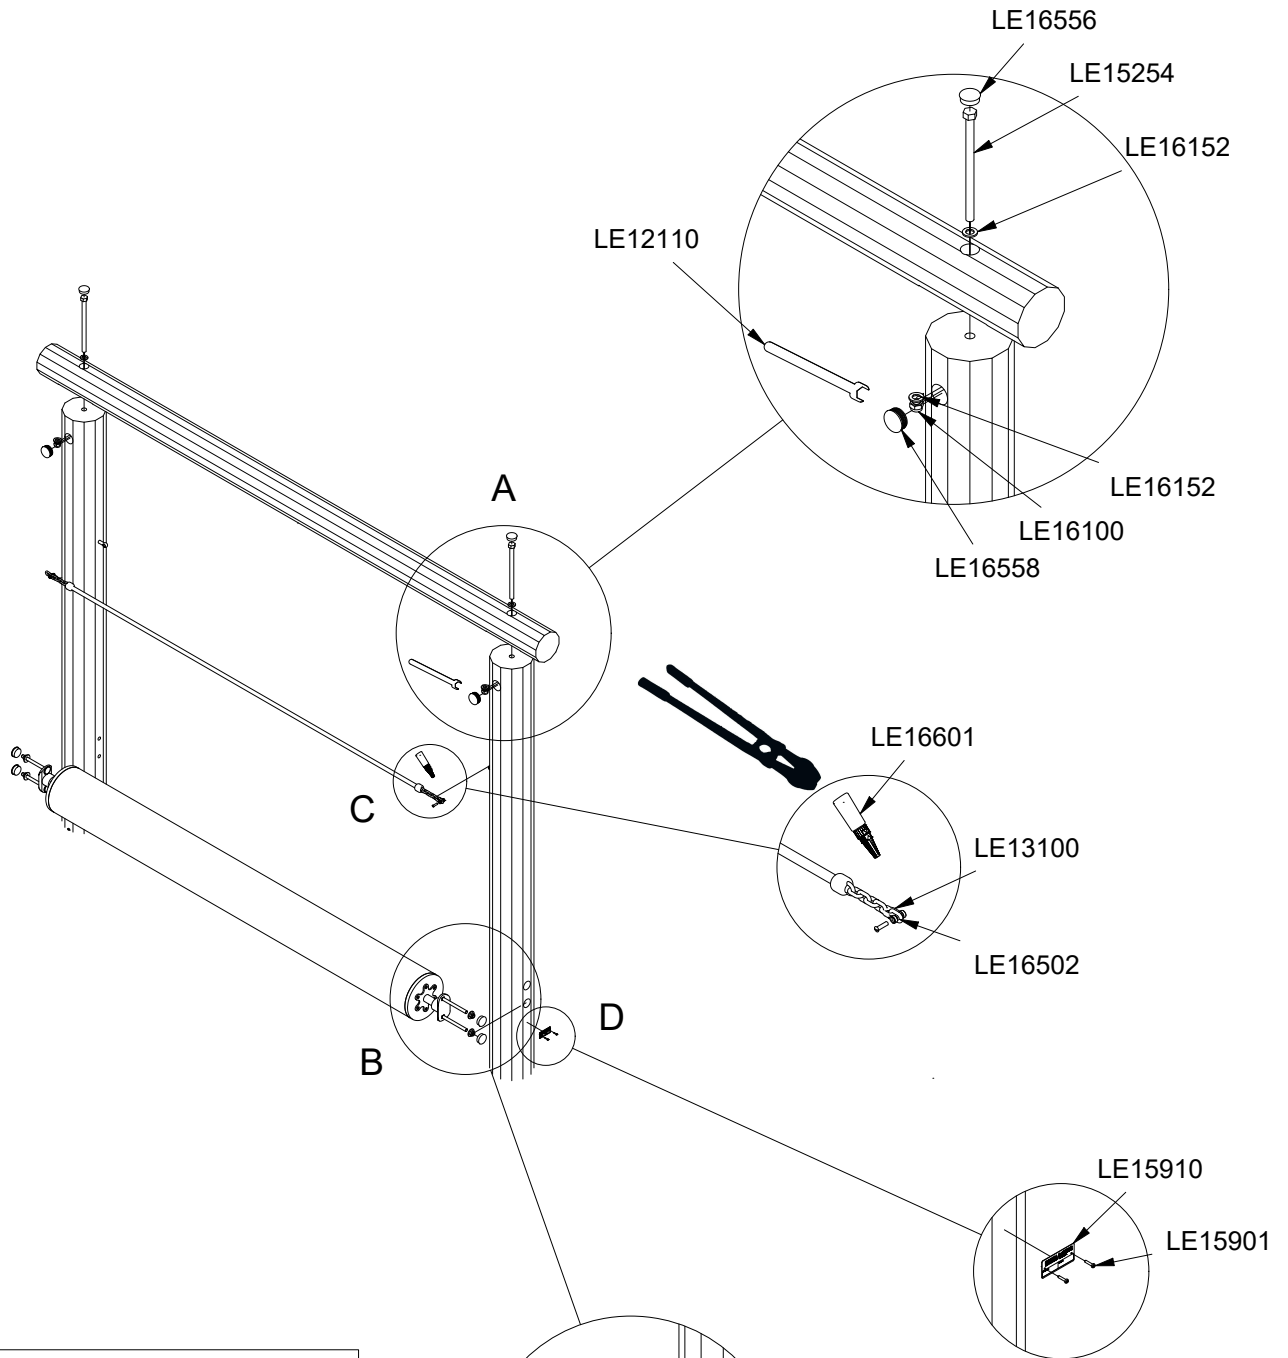

LE20513U
LE20513

1/5

4,5h

2

16,3 m³

5,8 x 3,2 x 2,1 m

~N/A

~0,07 m³

280 x 21 cm

95 kg

Parts List		
QTY	PART NO	DESCRIP.
1	D11555	Ø200x2240mm, assembled
1	D11556	Ø160-180x2800mm, assembled
1	D11557	Ø160-180x2800mm, assembled
1	RS00347	Ø120-140x2800mm
1	TV00019	Taifun 200-220cm

(1 : 50)

Parts List		
QTY	PART NO	DESCRIP.
4	LE16020	M12 x 140
4	LE16098	M12x1,25mm nut
6	LE16556	Ø42/38mm
4	LE16167	M12 - Ø32 mm
2	LE15254	M16x250mm
4	LE16152	M16 - Ø30 mm
2	LE16100	M16 nut
2	LE16558	Ø48/44,5mm
1	LE12110	Spanner
2	LE15901	3x16, PH
1	LE15910	Name tag
1	LE16320	6x50 Dh
2	LE13100	Shackle
2	LE16502	Spacer 6mm
1	LE16601	Loctite 5ml (Glue)