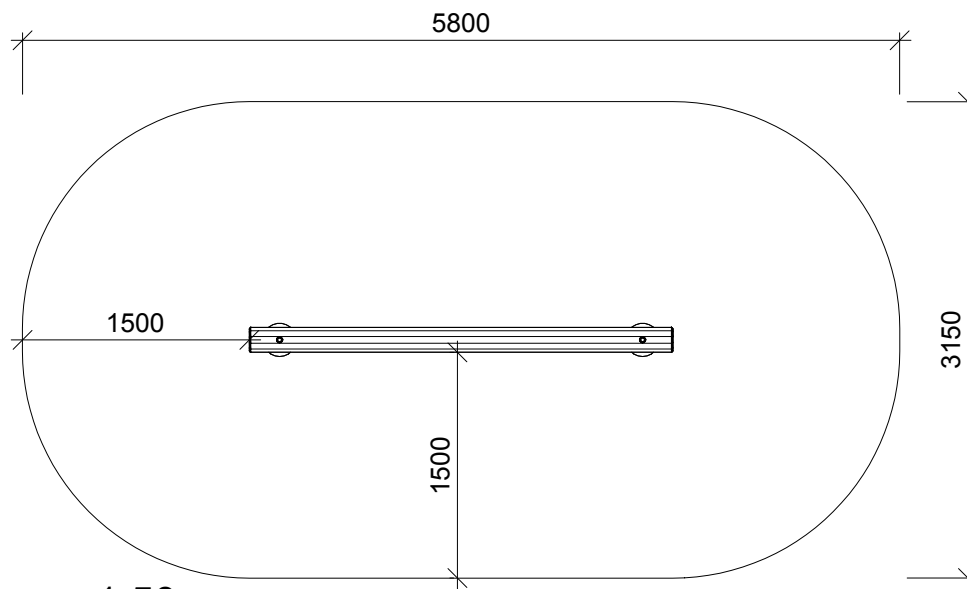

NORLEG	
Robinia balancebom m. fjedre	
LE 20531	
17.02.2015	REV. -

< 600

≥ EN 1176

1:50

1:50

NORLEG - 3D	
Robinia balancebom m. fjedre	
LE 20531	
17.02.2015	REV. -

< 600

≥ EN 1176

NORLEG - Mont.	
Robinia balancebom m. fjedre	
LE 20531	
17.02.2015	REV. -

< 600

≥ EN 1176

Mont.p. nr.

19
31

Robinia		
Mrk.	QTY	Part.no
1	1	140-160-2800
2	2	LE 15310