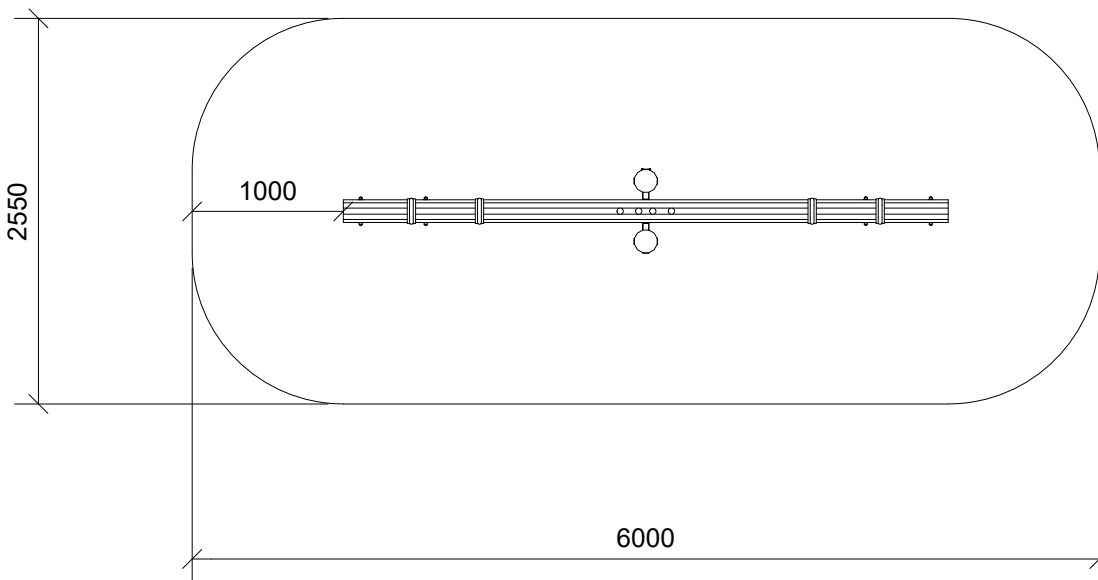

LE20581U
LE20581

1/5

LE20581U
LE20581

(1 : 50)

(1 : 50)

2

5,5 h

14,4 m³

6 x 2,55 x 0,95 m

~140 kg

~0,07 m³

400x58x19 cm

90 kg

Parts List

QTY	PART NO	DESCRIP.
1	LE70002	145x55x38cm
1	LE80002	400x58x19cm

(1 :50)

(1 :50)

Parts List		
QTY	PART NO	DESCRIP.
2	LE15901	3x16, PH
1	LE15910	Name tag
4	LE16020	M12 x 140
4	LE16098	M12x1,25mm nut
4	LE16167	M12 - Ø32 mm
4	LE16556	Ø42/38mm