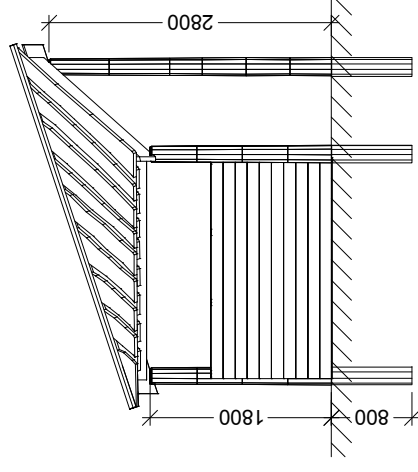

**Tagbeklædning:**

- 25 mm ru Kalmar brædder - lærk.

**Rem, Spær og Grater:**

- 45 x 195 mm, 45 x 145 mm høvlet reglar - gran.

**Sidebeklædning:**

- 27 x 120 mm høvlet terrasse brædder - lærk.

**Stolper:**

- Ø 160/180 mm - Robinia.

Perspektiv

Sidebillede

Plan