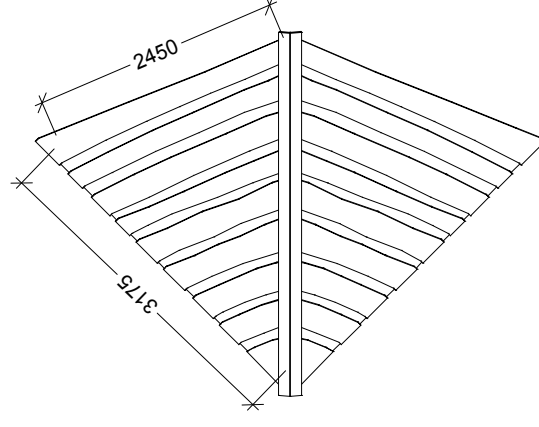

**Tagbeklædning:**

- 25 mm ru Kalmar brædder - lærk.

**Rem, Spær og Grater:**

- 45 x 195 mm, 45 x 145 mm høvlet reglar - gran.

**Sidebeklædning:**

- 27 x 120 mm høvlet terrasse brædder - lærk.

**Stolper:**

- Ø 160/180 mm - Robinia.

Perspektiv

Sidebillede

Plan