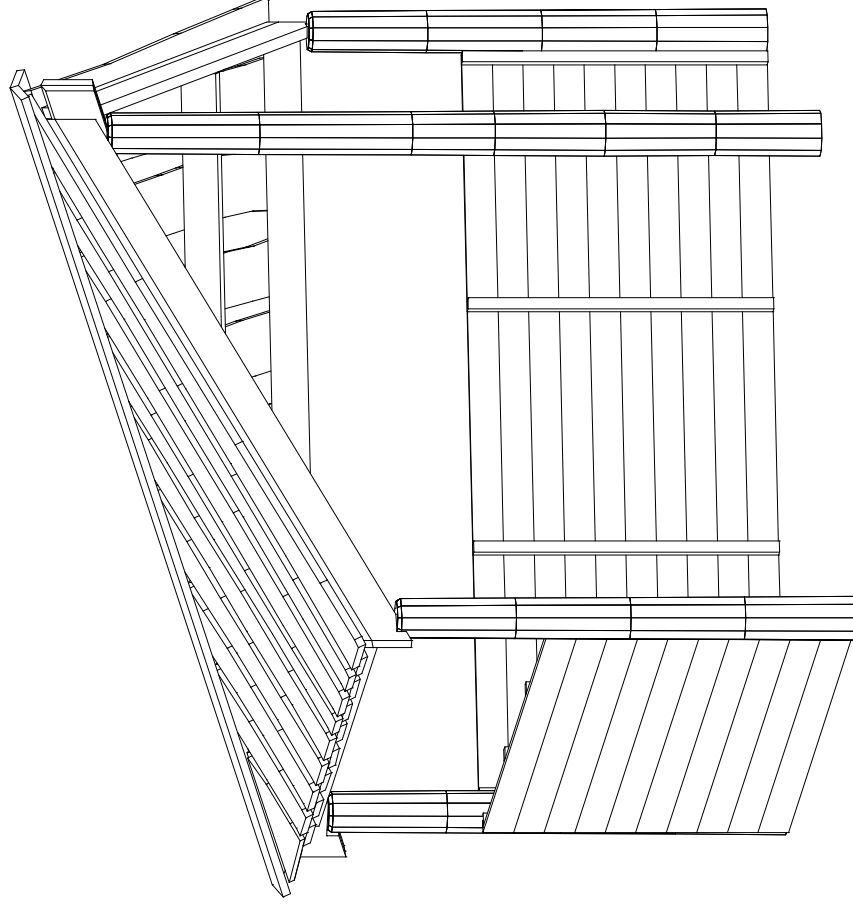

**Tagbeklædning:**

- 25 mm ru Kalmar brædder - lærk.

**Rem, Spær og Grater:**

- 45 x 195 mm, 45 x 145 mm høvlet reglar - gran.

**Sidebeklædning:**

- 27 x 120 mm høvlet terrasse brædder - lærk.

**Stolper:**

- Ø 160/180 mm - Robinia.

Perspektiv

Sidebillede

Plan