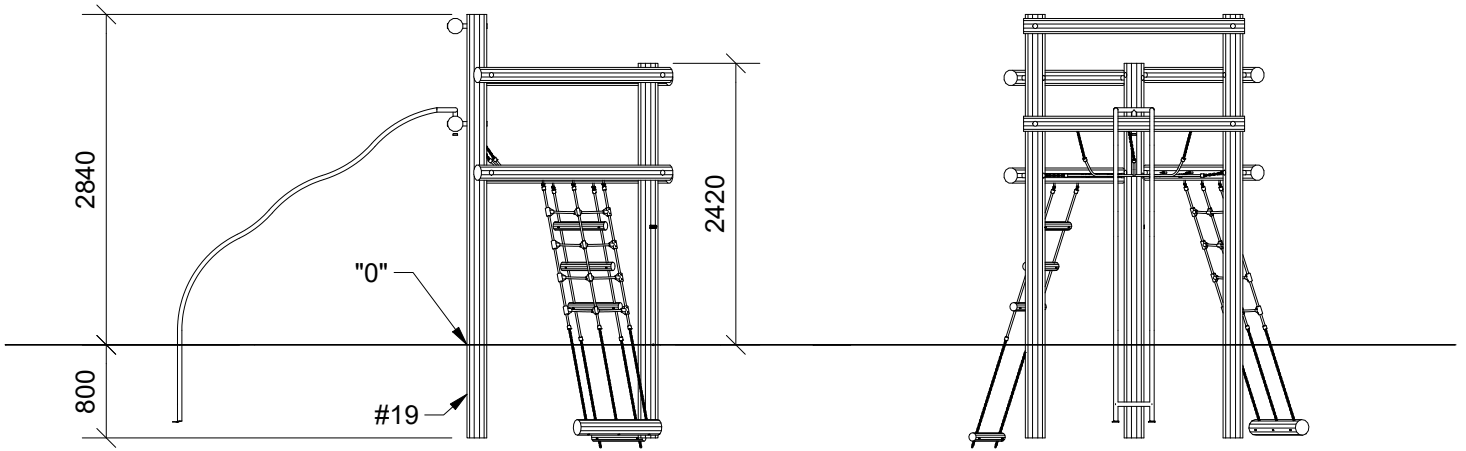

LE20408U
LE20408

1/7

LE20408U
LE20408

2

7h

29,7 m²

7,3 x 5,5 x 2,8 m

~473 kg

~0,11 m³

Ø16/18x3640 cm

77 kg

Parts List

QTY	PART NO	DESCRIP.
1	D10134	Ø120/140mm, Assembled
1	D11030	Ø120-140mm
1	D11043	Ø120/140mm, Assembled
1	LE20364	Taifun
1	LE20372	Slide tubes
1	LE26006	Taifun
1	LE26021	Taifun net ladder, 1500mm
3	RS00039	Ø120/140mm
1	RS00061	Ø160-180mm
1	RS00062	Ø160/180mm
1	RS00063	Ø160/180mm

LE20408U
LE20408

Parts List		
QTY	PART NO	DESCRIP.
1	D11043	Ø120/140mm, Assembled
4	LE15108	Ø38x40mm
4	LE15256	M16x270mm
1	LE16098	M12x1,25mm nut
4	LE16100	M16 nut
8	LE16152	M16 - Ø30 mm
1	LE16167	M12 - Ø32 mm
9	LE16556	Ø42/38mm
1	LE20372	Slide tubes
1	RS00039	Ø120/140mm
1	RS00061	Ø160-180mm
1	RS00063	Ø160/180mm

LE20408U
LE20408

Parts List		
QTY	PART NO	DESCRIP.
1	D11030	Ø120-140mm
2	LE13100	Shackle
4	LE15108	Ø38x40mm
4	LE15256	M16x270mm
4	LE16100	M16 nut
8	LE16152	M16 - Ø30 mm
2	LE16502	Spacer 6mm
8	LE16556	Ø42/38mm
1	LE16599	Sealtite 970 1,5ml
1	LE20364	Taifun
1	RS00039	Ø120/140mm
1	RS00061	Ø160-180mm
1	RS00062	Ø160/180mm