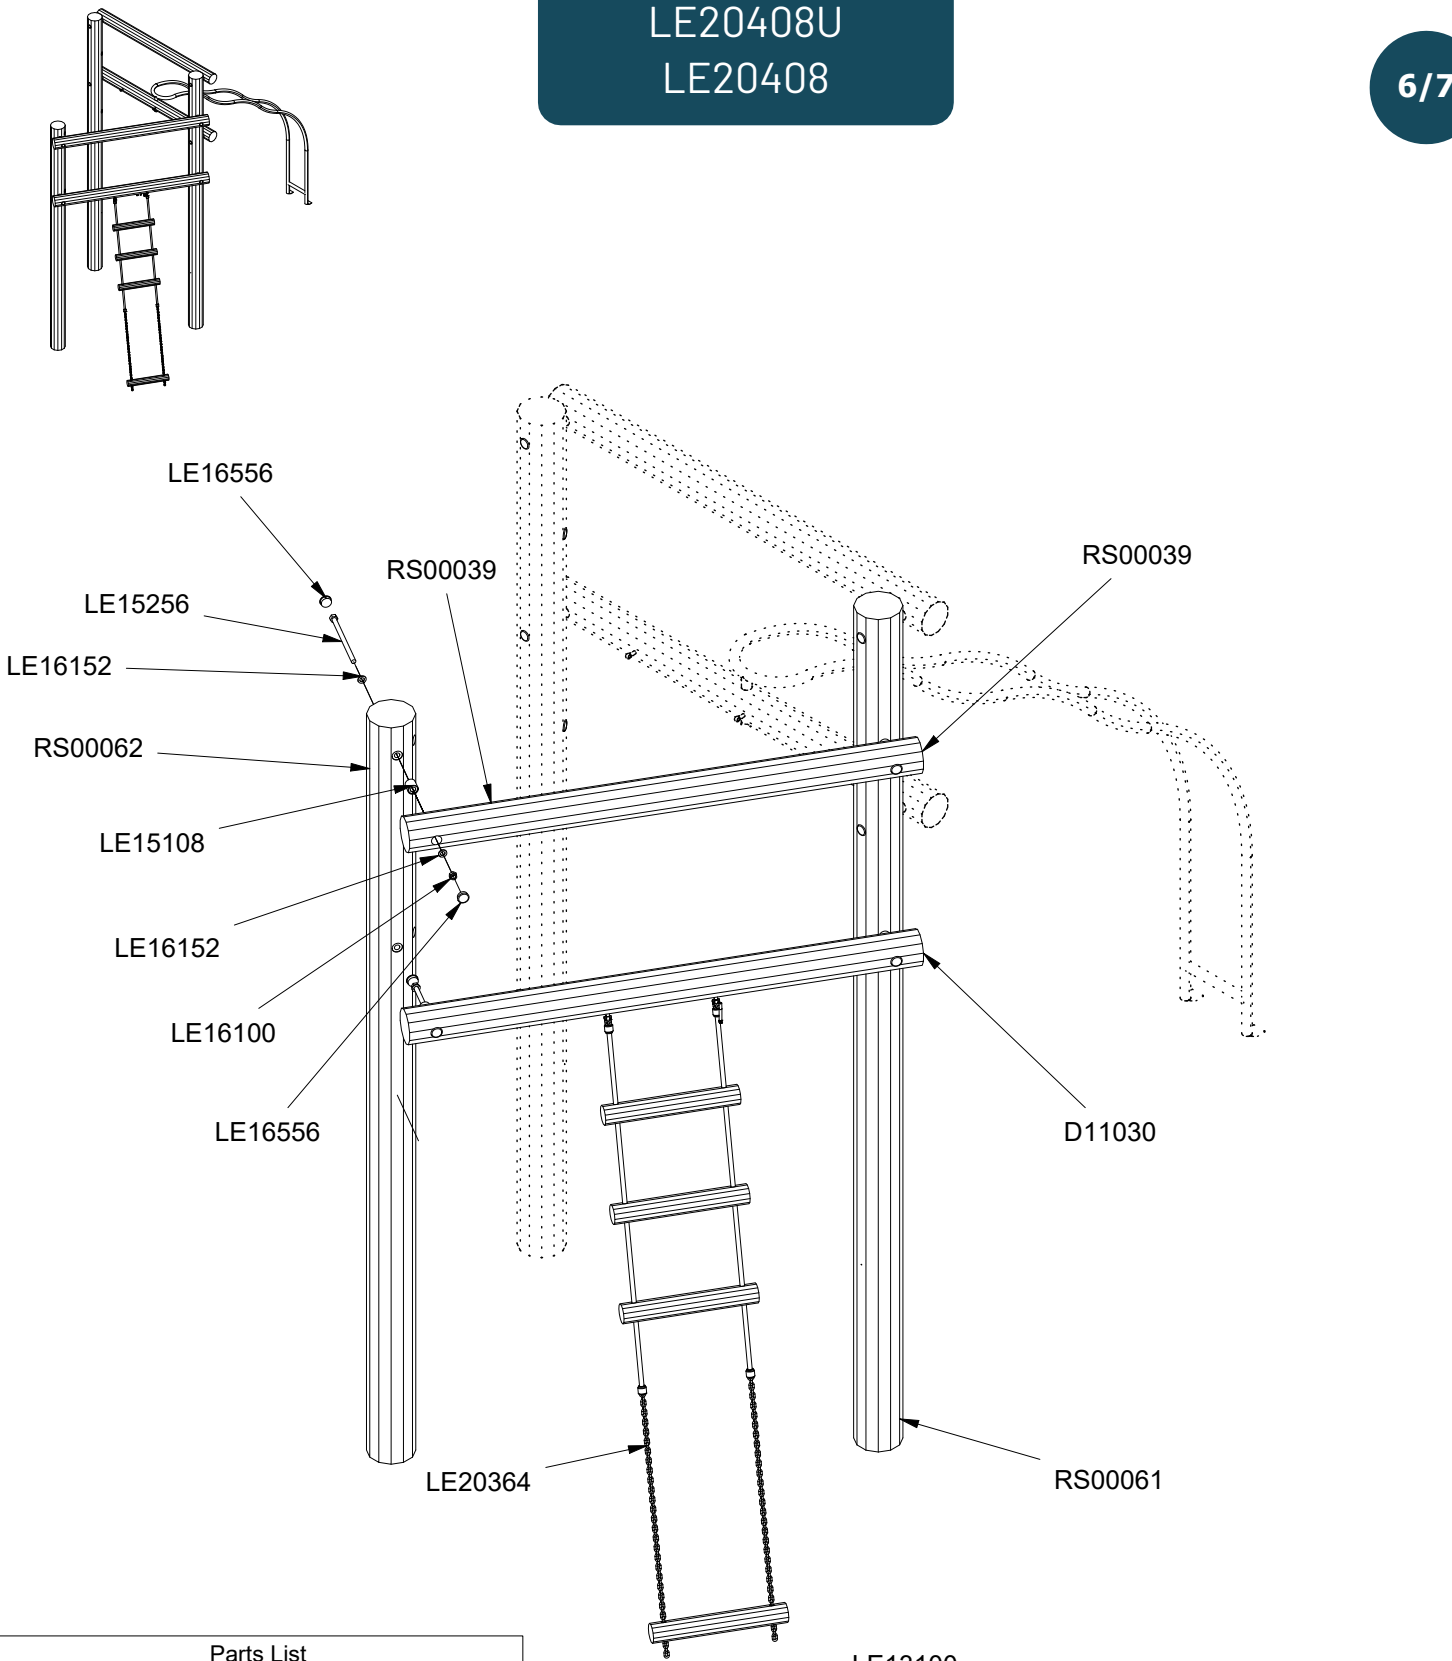

LE20408U
LE20408

1/7

LE20408U
LE20408

2

7h

29,7 m²

7,3 x 5,5 x 2,8 m

~473 kg

~0,11 m³

Ø16/18x3640 cm

77 kg

Parts List

QTY	PART NO	DESCRIP.
1	D10134	Ø120/140mm, Assembled
1	D11030	Ø120-140mm
1	D11043	Ø120/140mm, Assembled
1	LE20364	Taifun
1	LE20372	Slide tubes
1	LE26006	Taifun
1	LE26021	Taifun net ladder, 1500mm
3	RS00039	Ø120/140mm
1	RS00061	Ø160-180mm
1	RS00062	Ø160/180mm
1	RS00063	Ø160/180mm

LE20408U
LE20408

Parts List		
QTY	PART NO	DESCRIP.
1	D11043	Ø120/140mm, Assembled
4	LE15108	Ø38x40mm
4	LE15256	M16x270mm
1	LE16098	M12x1,25mm nut
4	LE16100	M16 nut
8	LE16152	M16 - Ø30 mm
1	LE16167	M12 - Ø32 mm
9	LE16556	Ø42/38mm
1	LE20372	Slide tubes
1	RS00039	Ø120/140mm
1	RS00061	Ø160-180mm
1	RS00063	Ø160/180mm

LE20408U
LE20408

Parts List		
QTY	PART NO	DESCRIP.
1	D11030	Ø120-140mm
2	LE13100	Shackle
4	LE15108	Ø38x40mm
4	LE15256	M16x270mm
4	LE16100	M16 nut
8	LE16152	M16 - Ø30 mm
2	LE16502	Spacer 6mm
8	LE16556	Ø42/38mm
1	LE16599	Sealtite 970 1,5ml
1	LE20364	Taifun
1	RS00039	Ø120/140mm
1	RS00061	Ø160-180mm
1	RS00062	Ø160/180mm