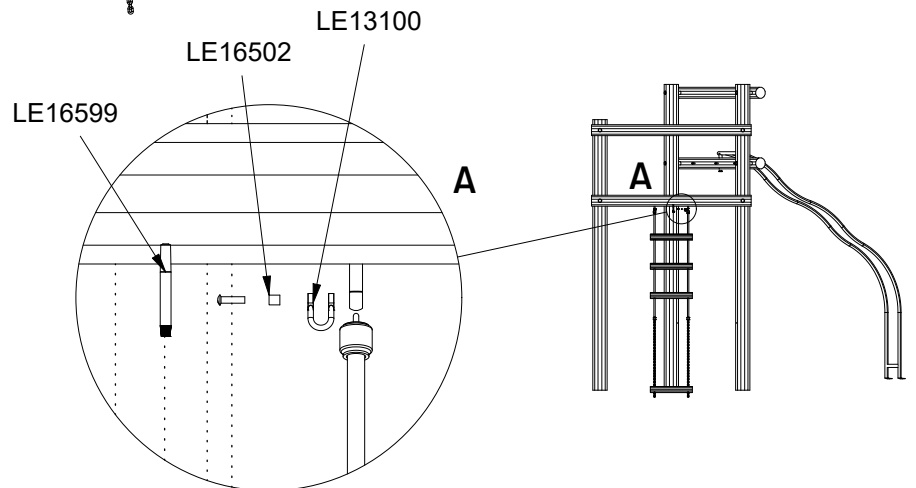

~0,11 m³

Ø16/18x3640 cm

77 kg

Parts List

QTY	PART NO	DESCRIP.
1	D10134	Ø120/140mm, Assembled
1	D11030	Ø120-140mm
1	D11043	Ø120/140mm, Assembled
1	LE20364	Taifun
1	LE20372	Slide tubes
1	LE26006	Taifun
1	LE26021	Taifun net ladder, 1500mm
3	RS00039	Ø120/140mm
1	RS00061	Ø160-180mm
1	RS00062	Ø160/180mm
1	RS00063	Ø160/180mm

LE20408U
LE20408

Parts List		
QTY	PART NO	DESCRIP.
1	D11043	Ø120/140mm, Assembled
4	LE15108	Ø38x40mm
4	LE15256	M16x270mm
1	LE16098	M12x1,25mm nut
4	LE16100	M16 nut
8	LE16152	M16 - Ø30 mm
1	LE16167	M12 - Ø32 mm
9	LE16556	Ø42/38mm
1	LE20372	Slide tubes
1	RS00039	Ø120/140mm
1	RS00061	Ø160-180mm
1	RS00063	Ø160/180mm

LE20408U
LE20408

Parts List		
QTY	PART NO	DESCRIP.
1	D11030	Ø120-140mm
2	LE13100	Shackle
4	LE15108	Ø38x40mm
4	LE15256	M16x270mm
4	LE16100	M16 nut
8	LE16152	M16 - Ø30 mm
2	LE16502	Spacer 6mm
8	LE16556	Ø42/38mm
1	LE16599	Sealtite 970 1,5ml
1	LE20364	Taifun
1	RS00039	Ø120/140mm
1	RS00061	Ø160-180mm
1	RS00062	Ø160/180mm