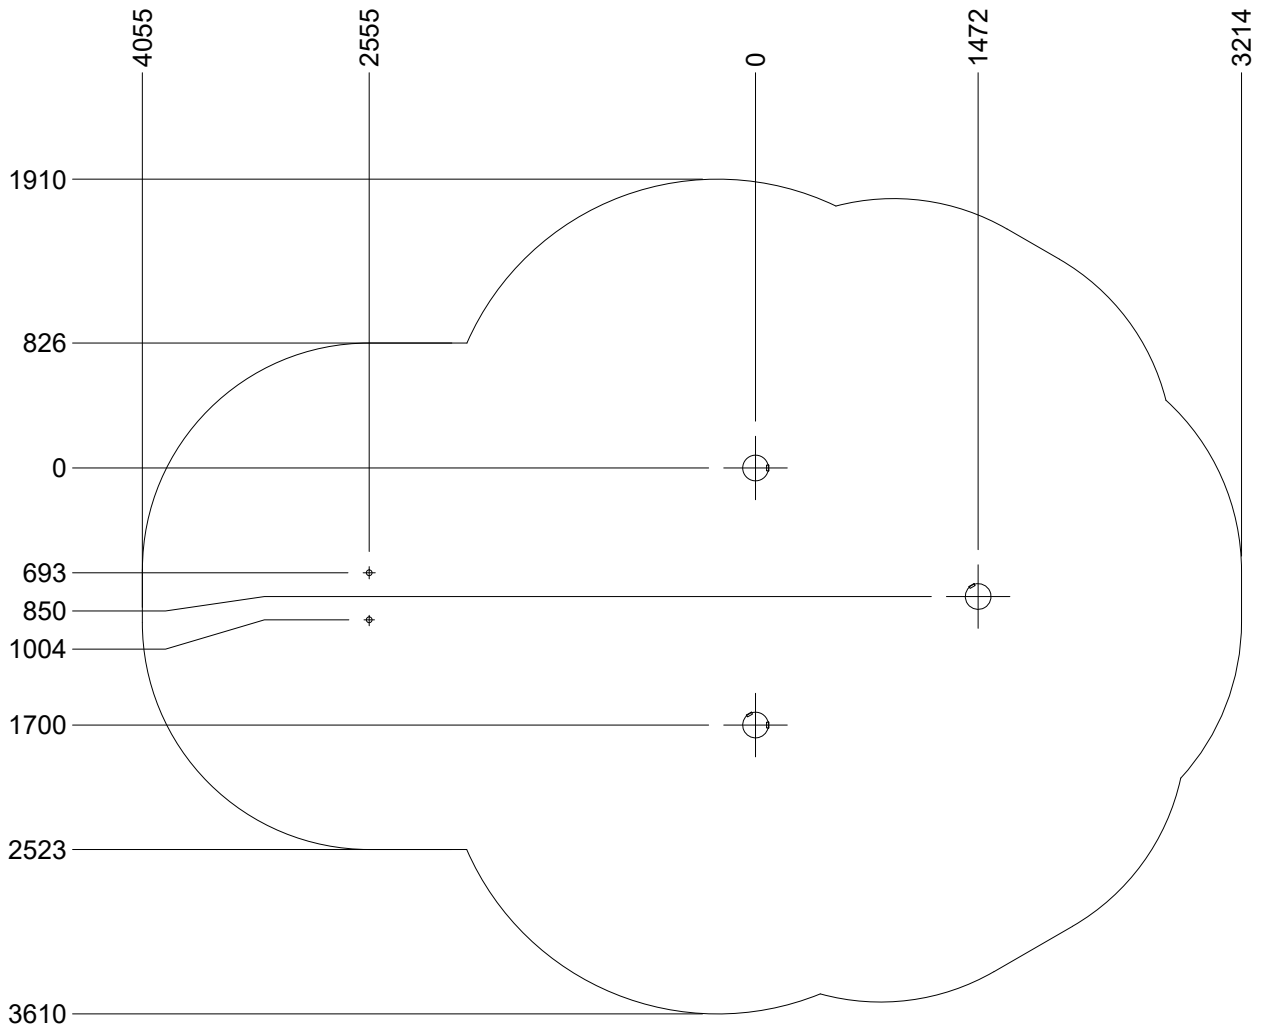

LE20408U
LE20408

1/7

LE20408U
LE20408

2

7h

29,7 m²

7,3 x 5,5 x 2,8 m

~473 kg

~0,11 m³

Ø16/18x3640 cm

77 kg

Parts List

QTY	PART NO	DESCRIP.
1	D10134	Ø120/140mm, Assembled
1	D11030	Ø120-140mm
1	D11043	Ø120/140mm, Assembled
1	LE20364	Taifun
1	LE20372	Slide tubes
1	LE26006	Taifun
1	LE26021	Taifun net ladder, 1500mm
3	RS00039	Ø120/140mm
1	RS00061	Ø160-180mm
1	RS00062	Ø160/180mm
1	RS00063	Ø160/180mm

LE20408U
LE20408

Parts List		
QTY	PART NO	DESCRIP.
1	D11043	Ø120/140mm, Assembled
4	LE15108	Ø38x40mm
4	LE15256	M16x270mm
1	LE16098	M12x1,25mm nut
4	LE16100	M16 nut
8	LE16152	M16 - Ø30 mm
1	LE16167	M12 - Ø32 mm
9	LE16556	Ø42/38mm
1	LE20372	Slide tubes
1	RS00039	Ø120/140mm
1	RS00061	Ø160-180mm
1	RS00063	Ø160/180mm

LE20408U
LE20408

Parts List		
QTY	PART NO	DESCRIP.
1	D11030	Ø120-140mm
2	LE13100	Shackle
4	LE15108	Ø38x40mm
4	LE15256	M16x270mm
4	LE16100	M16 nut
8	LE16152	M16 - Ø30 mm
2	LE16502	Spacer 6mm
8	LE16556	Ø42/38mm
1	LE16599	Sealtite 970 1,5ml
1	LE20364	Taifun
1	RS00039	Ø120/140mm
1	RS00061	Ø160-180mm
1	RS00062	Ø160/180mm