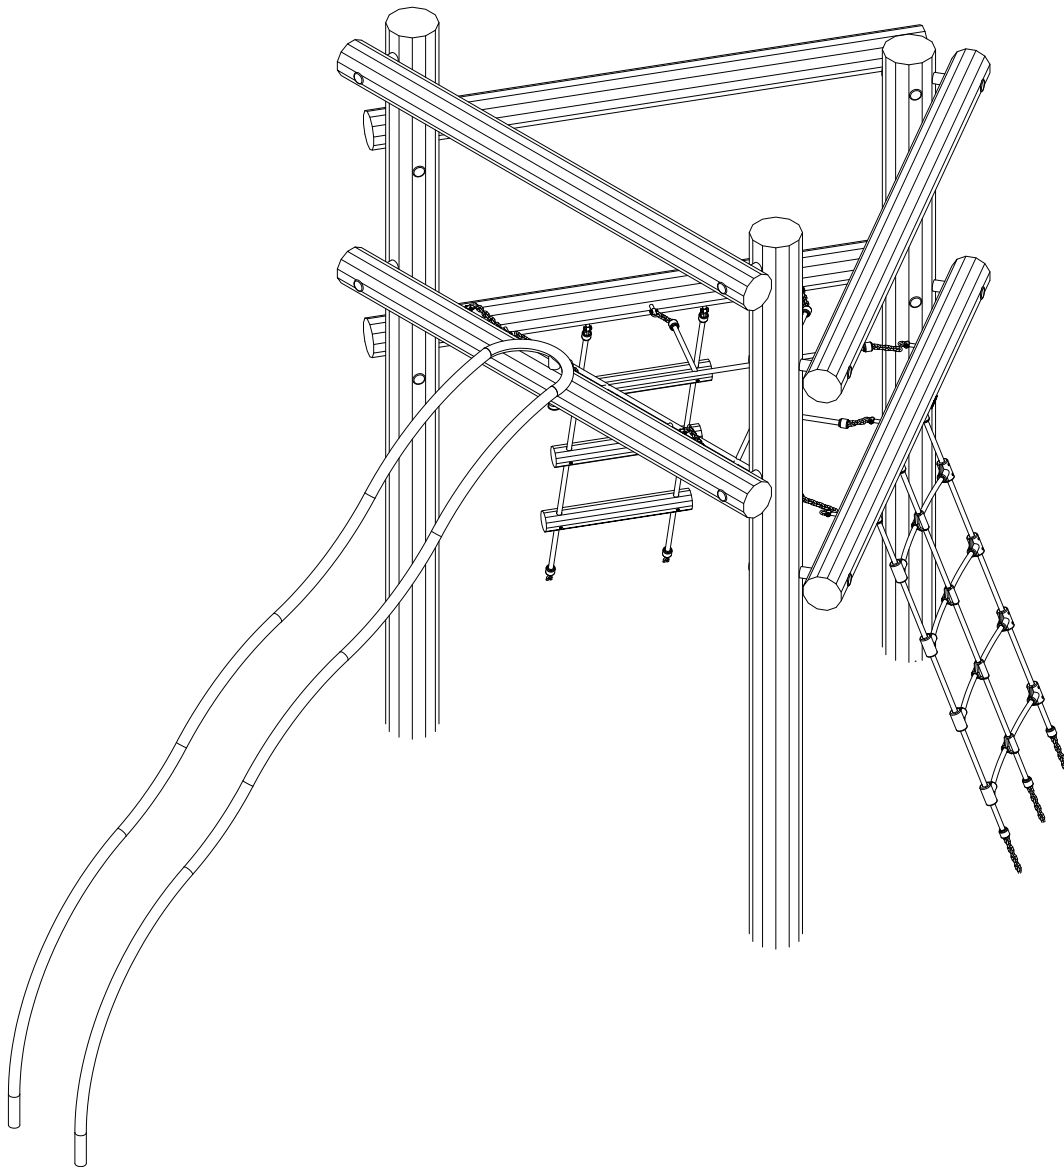

LE20408U
LE20408

1/7

LE20408U
LE20408

2

7h

29,7 m²

7,3 x 5,5 x 2,8 m

~473 kg

~0,11 m³

Ø16/18x3640 cm

77 kg

Parts List

QTY	PART NO	DESCRIP.
1	D10134	Ø120/140mm, Assembled
1	D11030	Ø120-140mm
1	D11043	Ø120/140mm, Assembled
1	LE20364	Taifun
1	LE20372	Slide tubes
1	LE26006	Taifun
1	LE26021	Taifun net ladder, 1500mm
3	RS00039	Ø120/140mm
1	RS00061	Ø160-180mm
1	RS00062	Ø160/180mm
1	RS00063	Ø160/180mm

LE20408U
LE20408

Parts List		
QTY	PART NO	DESCRIP.
1	D11043	Ø120/140mm, Assembled
4	LE15108	Ø38x40mm
4	LE15256	M16x270mm
1	LE16098	M12x1,25mm nut
4	LE16100	M16 nut
8	LE16152	M16 - Ø30 mm
1	LE16167	M12 - Ø32 mm
9	LE16556	Ø42/38mm
1	LE20372	Slide tubes
1	RS00039	Ø120/140mm
1	RS00061	Ø160-180mm
1	RS00063	Ø160/180mm

LE20408U
LE20408

Parts List		
QTY	PART NO	DESCRIP.
1	D11030	Ø120-140mm
2	LE13100	Shackle
4	LE15108	Ø38x40mm
4	LE15256	M16x270mm
4	LE16100	M16 nut
8	LE16152	M16 - Ø30 mm
2	LE16502	Spacer 6mm
8	LE16556	Ø42/38mm
1	LE16599	Sealtite 970 1,5ml
1	LE20364	Taifun
1	RS00039	Ø120/140mm
1	RS00061	Ø160-180mm
1	RS00062	Ø160/180mm