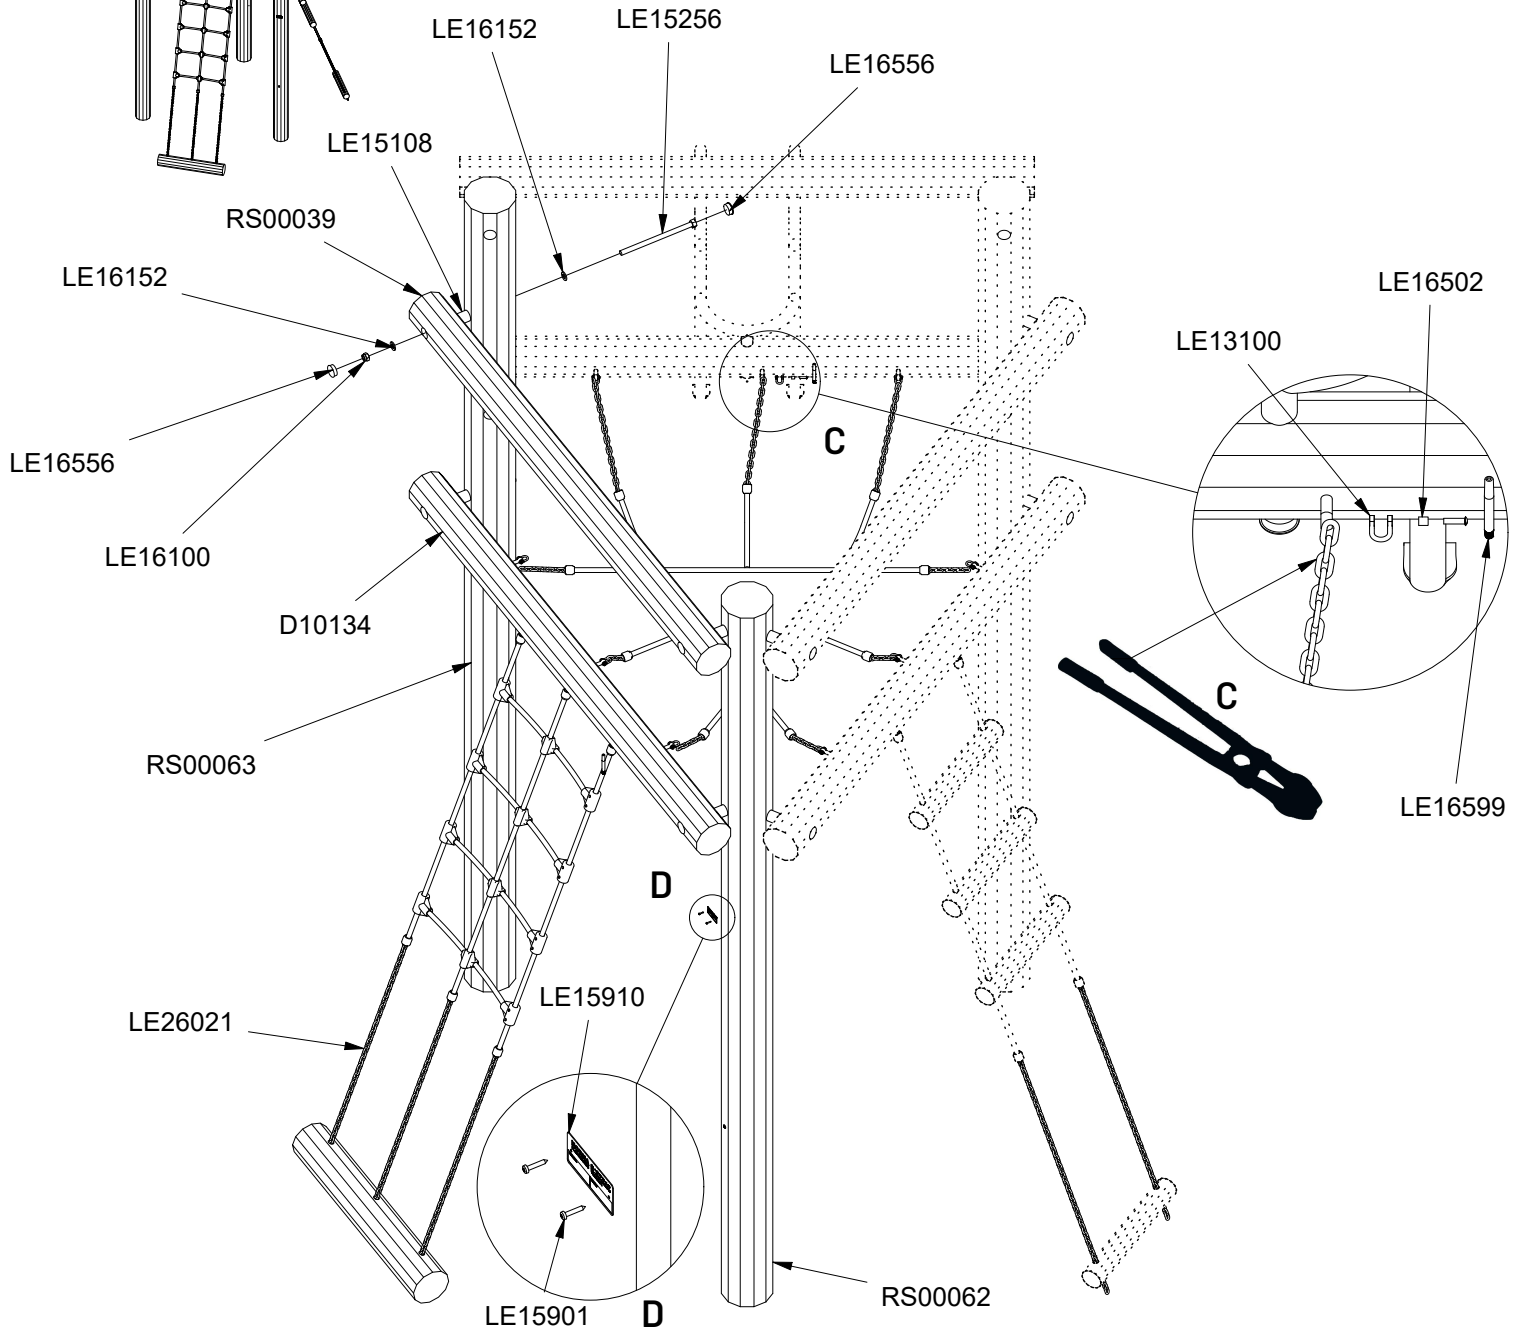

~0,11 m³

Ø16/18x3640 cm

77 kg

Parts List

QTY	PART NO	DESCRIP.
1	D10134	Ø120/140mm, Assembled
1	D11030	Ø120-140mm
1	D11043	Ø120/140mm, Assembled
1	LE20364	Taifun
1	LE20372	Slide tubes
1	LE26006	Taifun
1	LE26021	Taifun net ladder, 1500mm
3	RS00039	Ø120/140mm
1	RS00061	Ø160-180mm
1	RS00062	Ø160/180mm
1	RS00063	Ø160/180mm

LE20408U
LE20408

Parts List		
QTY	PART NO	DESCRIP.
1	D11043	Ø120/140mm, Assembled
4	LE15108	Ø38x40mm
4	LE15256	M16x270mm
1	LE16098	M12x1,25mm nut
4	LE16100	M16 nut
8	LE16152	M16 - Ø30 mm
1	LE16167	M12 - Ø32 mm
9	LE16556	Ø42/38mm
1	LE20372	Slide tubes
1	RS00039	Ø120/140mm
1	RS00061	Ø160-180mm
1	RS00063	Ø160/180mm

LE20408U
LE20408

Parts List		
QTY	PART NO	DESCRIP.
1	D11030	Ø120-140mm
2	LE13100	Shackle
4	LE15108	Ø38x40mm
4	LE15256	M16x270mm
4	LE16100	M16 nut
8	LE16152	M16 - Ø30 mm
2	LE16502	Spacer 6mm
8	LE16556	Ø42/38mm
1	LE16599	Sealtite 970 1,5ml
1	LE20364	Taifun
1	RS00039	Ø120/140mm
1	RS00061	Ø160-180mm
1	RS00062	Ø160/180mm

LE20408U
LE20408

Parts List		
QTY	PART NO	DESCRIP.
1	D10134	Ø120/140mm, Assembled
12	LE13100	Shackle
4	LE15108	Ø38x40mm
4	LE15256	M16x270mm
2	LE15901	3x16, PH
1	LE15910	Name tag
4	LE16100	M16 nut
8	LE16152	M16 - Ø30 mm
12	LE16502	Spacer 6mm
8	LE16556	Ø42/38mm
2	LE16599	Sealtite 970 1,5ml
1	LE26006	Taifun
1	LE26021	Taifun net ladder, 1500mm
1	RS00039	Ø120/140mm
1	RS00062	Ø160/180mm
1	RS00063	Ø160/180mm