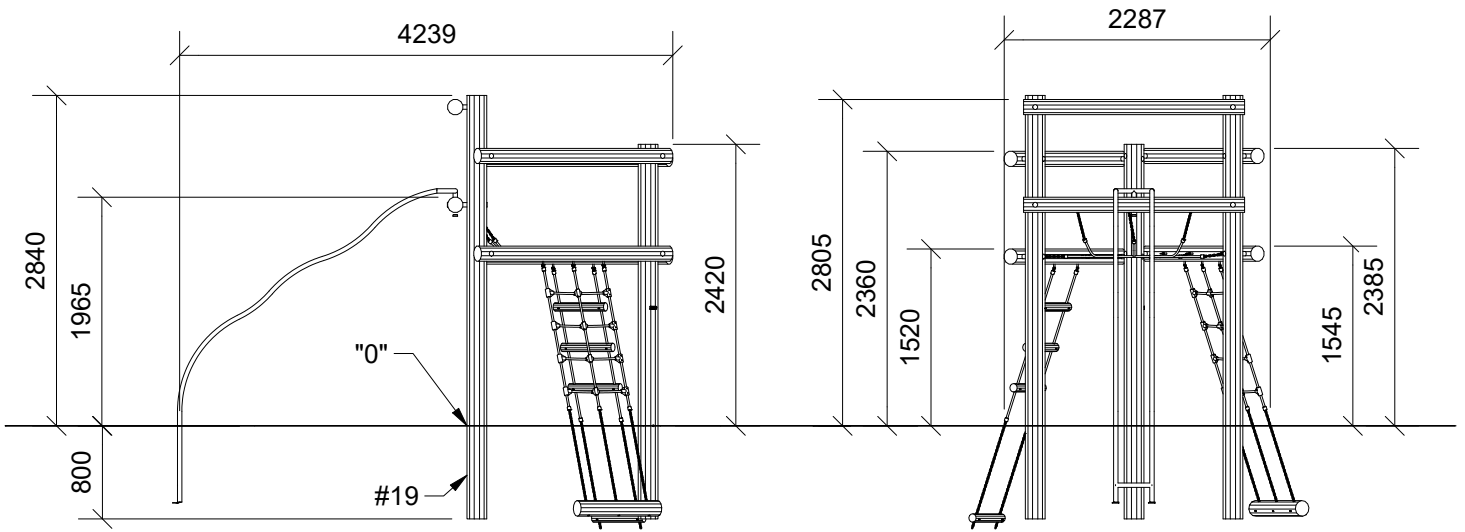

LE20408U
LE20408

1/7

LE20408U
LE20408

2

7h

29,7 m²

7,3 x 5,5 x 2,8 m

~473 kg

~0,11 m³

Ø16/18x3640 cm

77 kg

Parts List

QTY	PART NO	DESCRIP.
1	D10134	Ø120/140mm, Assembled
1	D11030	Ø120-140mm
1	D11043	Ø120/140mm, Assembled
1	LE20364	Taifun
1	LE20372	Slide tubes
1	LE26006	Taifun
1	LE26021	Taifun net ladder, 1500mm
3	RS00039	Ø120/140mm
1	RS00061	Ø160-180mm
1	RS00062	Ø160/180mm
1	RS00063	Ø160/180mm

LE20408U
LE20408

Parts List		
QTY	PART NO	DESCRIP.
1	D11043	Ø120/140mm, Assembled
4	LE15108	Ø38x40mm
4	LE15256	M16x270mm
1	LE16098	M12x1,25mm nut
4	LE16100	M16 nut
8	LE16152	M16 - Ø30 mm
1	LE16167	M12 - Ø32 mm
9	LE16556	Ø42/38mm
1	LE20372	Slide tubes
1	RS00039	Ø120/140mm
1	RS00061	Ø160-180mm
1	RS00063	Ø160/180mm

LE20408U
LE20408

Parts List		
QTY	PART NO	DESCRIP.
1	D11030	Ø120-140mm
2	LE13100	Shackle
4	LE15108	Ø38x40mm
4	LE15256	M16x270mm
4	LE16100	M16 nut
8	LE16152	M16 - Ø30 mm
2	LE16502	Spacer 6mm
8	LE16556	Ø42/38mm
1	LE16599	Sealtite 970 1,5ml
1	LE20364	Taifun
1	RS00039	Ø120/140mm
1	RS00061	Ø160-180mm
1	RS00062	Ø160/180mm