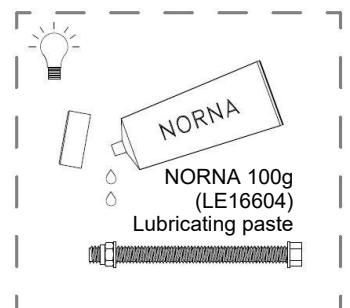

LE20408U
LE20408

1/7

LE20408U
LE20408

2

7h

29,7 m²

7,3 x 5,5 x 2,8 m

~473 kg

~0,11 m³

Ø16/18x3640 cm

77 kg

Parts List

QTY	PART NO	DESCRIP.
1	D10134	Ø120/140mm, Assembled
1	D11030	Ø120-140mm
1	D11043	Ø120/140mm, Assembled
1	LE20364	Taifun
1	LE20372	Slide tubes
1	LE26006	Taifun
1	LE26021	Taifun net ladder, 1500mm
3	RS00039	Ø120/140mm
1	RS00061	Ø160-180mm
1	RS00062	Ø160/180mm
1	RS00063	Ø160/180mm

LE20408U
LE20408

Parts List		
QTY	PART NO	DESCRIP.
1	D11043	Ø120/140mm, Assembled
4	LE15108	Ø38x40mm
4	LE15256	M16x270mm
1	LE16098	M12x1,25mm nut
4	LE16100	M16 nut
8	LE16152	M16 - Ø30 mm
1	LE16167	M12 - Ø32 mm
9	LE16556	Ø42/38mm
1	LE20372	Slide tubes
1	RS00039	Ø120/140mm
1	RS00061	Ø160-180mm
1	RS00063	Ø160/180mm

LE20408U
LE20408

Parts List		
QTY	PART NO	DESCRIP.
1	D11030	Ø120-140mm
2	LE13100	Shackle
4	LE15108	Ø38x40mm
4	LE15256	M16x270mm
4	LE16100	M16 nut
8	LE16152	M16 - Ø30 mm
2	LE16502	Spacer 6mm
8	LE16556	Ø42/38mm
1	LE16599	Sealtite 970 1,5ml
1	LE20364	Taifun
1	RS00039	Ø120/140mm
1	RS00061	Ø160-180mm
1	RS00062	Ø160/180mm