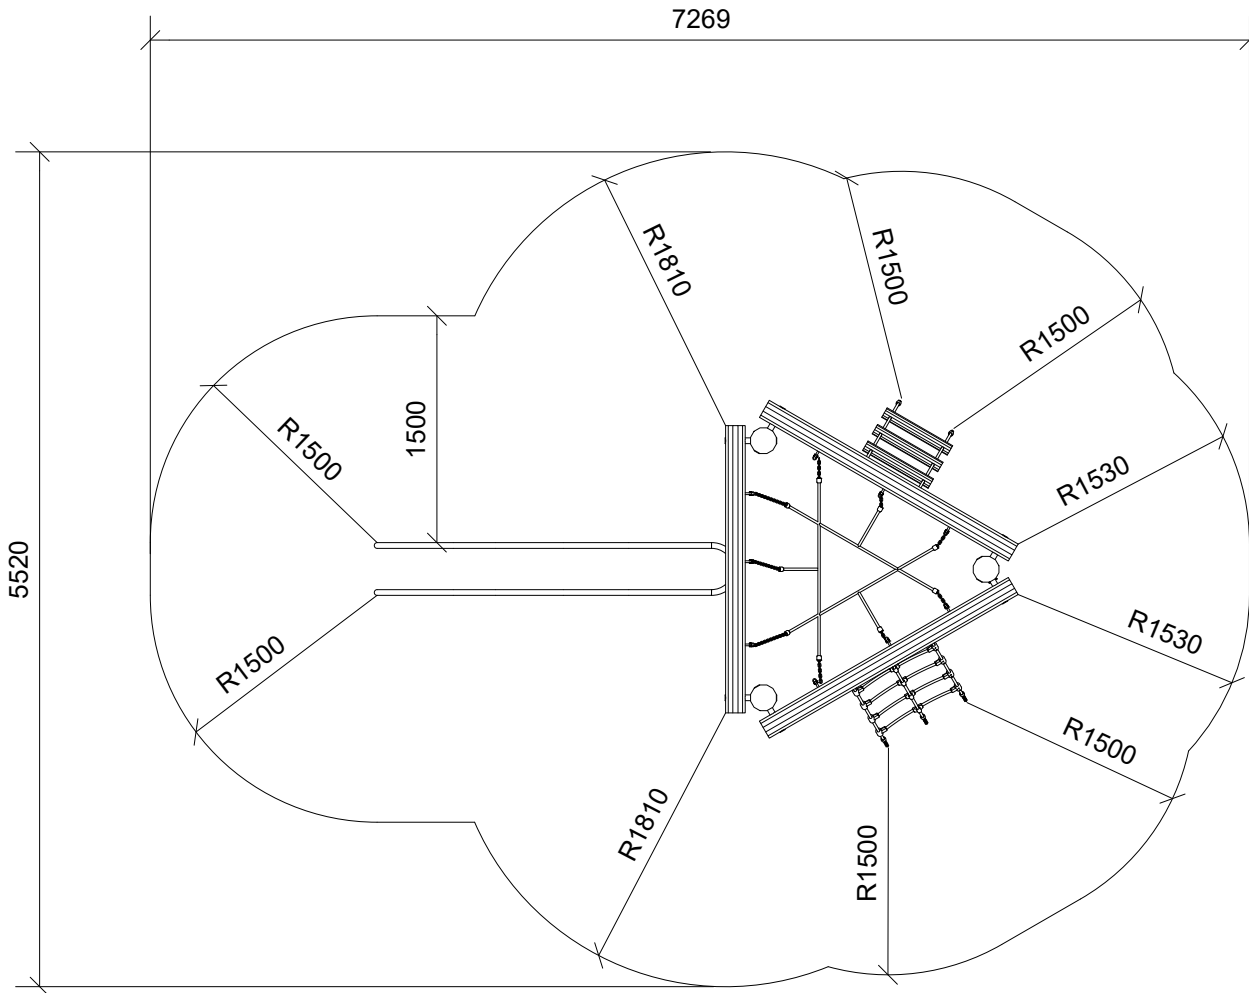

LE20408U
LE20408

1/7

LE20408U
LE20408

2

7h

29,7 m²

7,3 x 5,5 x 2,8 m

~473 kg

~0,11 m³

Ø16/18x3640 cm

77 kg

Parts List

QTY	PART NO	DESCRIP.
1	D10134	Ø120/140mm, Assembled
1	D11030	Ø120-140mm
1	D11043	Ø120/140mm, Assembled
1	LE20364	Taifun
1	LE20372	Slide tubes
1	LE26006	Taifun
1	LE26021	Taifun net ladder, 1500mm
3	RS00039	Ø120/140mm
1	RS00061	Ø160-180mm
1	RS00062	Ø160/180mm
1	RS00063	Ø160/180mm

LE20408U
LE20408

Parts List		
QTY	PART NO	DESCRIP.
1	D11043	Ø120/140mm, Assembled
4	LE15108	Ø38x40mm
4	LE15256	M16x270mm
1	LE16098	M12x1,25mm nut
4	LE16100	M16 nut
8	LE16152	M16 - Ø30 mm
1	LE16167	M12 - Ø32 mm
9	LE16556	Ø42/38mm
1	LE20372	Slide tubes
1	RS00039	Ø120/140mm
1	RS00061	Ø160-180mm
1	RS00063	Ø160/180mm

LE20408U
LE20408

Parts List		
QTY	PART NO	DESCRIP.
1	D11030	Ø120-140mm
2	LE13100	Shackle
4	LE15108	Ø38x40mm
4	LE15256	M16x270mm
4	LE16100	M16 nut
8	LE16152	M16 - Ø30 mm
2	LE16502	Spacer 6mm
8	LE16556	Ø42/38mm
1	LE16599	Sealtite 970 1,5ml
1	LE20364	Taifun
1	RS00039	Ø120/140mm
1	RS00061	Ø160-180mm
1	RS00062	Ø160/180mm