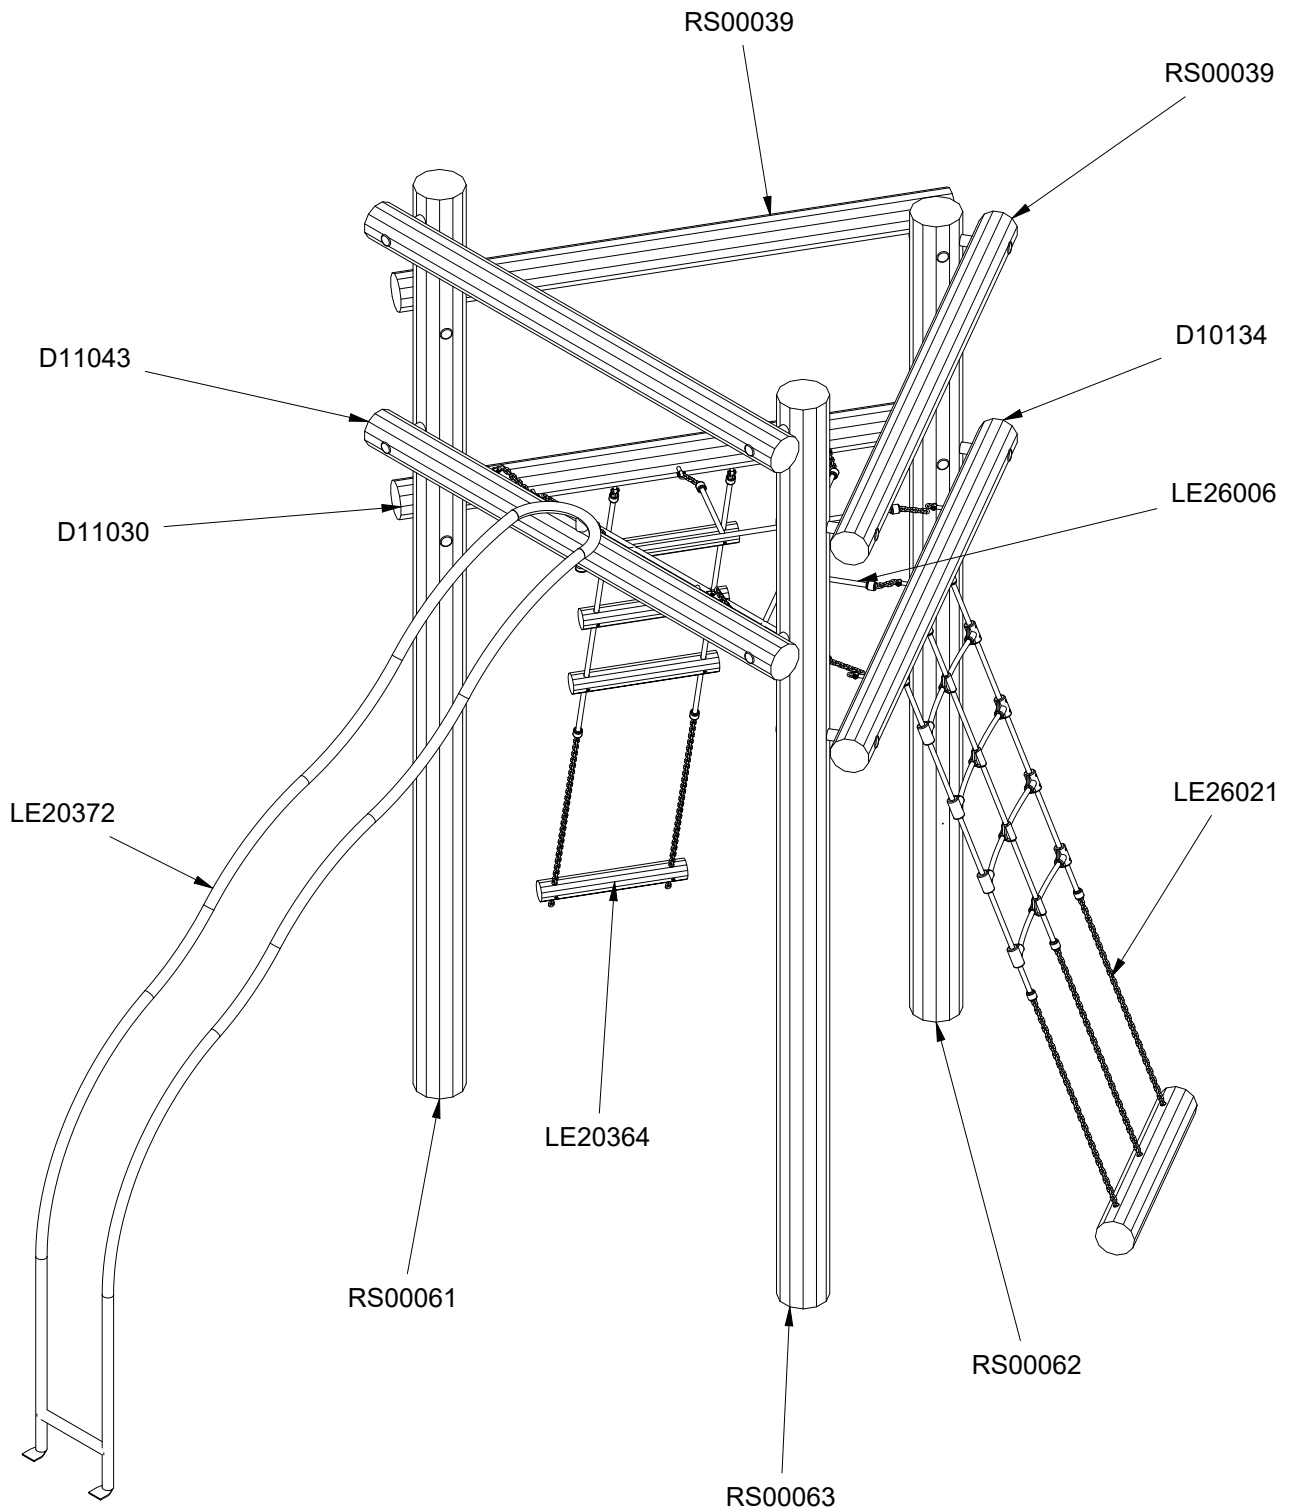

LE20408U
LE20408

1/7

LE20408U
LE20408

2

7h

29,7 m²

7,3 x 5,5 x 2,8 m

~473 kg

~0,11 m³

Ø16/18x3640 cm

77 kg

Parts List

QTY	PART NO	DESCRIP.
1	D10134	Ø120/140mm, Assembled
1	D11030	Ø120-140mm
1	D11043	Ø120/140mm, Assembled
1	LE20364	Taifun
1	LE20372	Slide tubes
1	LE26006	Taifun
1	LE26021	Taifun net ladder, 1500mm
3	RS00039	Ø120/140mm
1	RS00061	Ø160-180mm
1	RS00062	Ø160/180mm
1	RS00063	Ø160/180mm

LE20408U
LE20408

Parts List		
QTY	PART NO	DESCRIP.
1	D11043	Ø120/140mm, Assembled
4	LE15108	Ø38x40mm
4	LE15256	M16x270mm
1	LE16098	M12x1,25mm nut
4	LE16100	M16 nut
8	LE16152	M16 - Ø30 mm
1	LE16167	M12 - Ø32 mm
9	LE16556	Ø42/38mm
1	LE20372	Slide tubes
1	RS00039	Ø120/140mm
1	RS00061	Ø160-180mm
1	RS00063	Ø160/180mm

LE20408U
LE20408

Parts List		
QTY	PART NO	DESCRIP.
1	D10134	Ø120/140mm, Assembled
12	LE13100	Shackle
4	LE15108	Ø38x40mm
4	LE15256	M16x270mm
2	LE15901	3x16, PH
1	LE15910	Name tag
4	LE16100	M16 nut
8	LE16152	M16 - Ø30 mm
12	LE16502	Spacer 6mm
8	LE16556	Ø42/38mm
2	LE16599	Sealtite 970 1,5ml
1	LE26006	Taifun
1	LE26021	Taifun net ladder, 1500mm
1	RS00039	Ø120/140mm
1	RS00062	Ø160/180mm
1	RS00063	Ø160/180mm