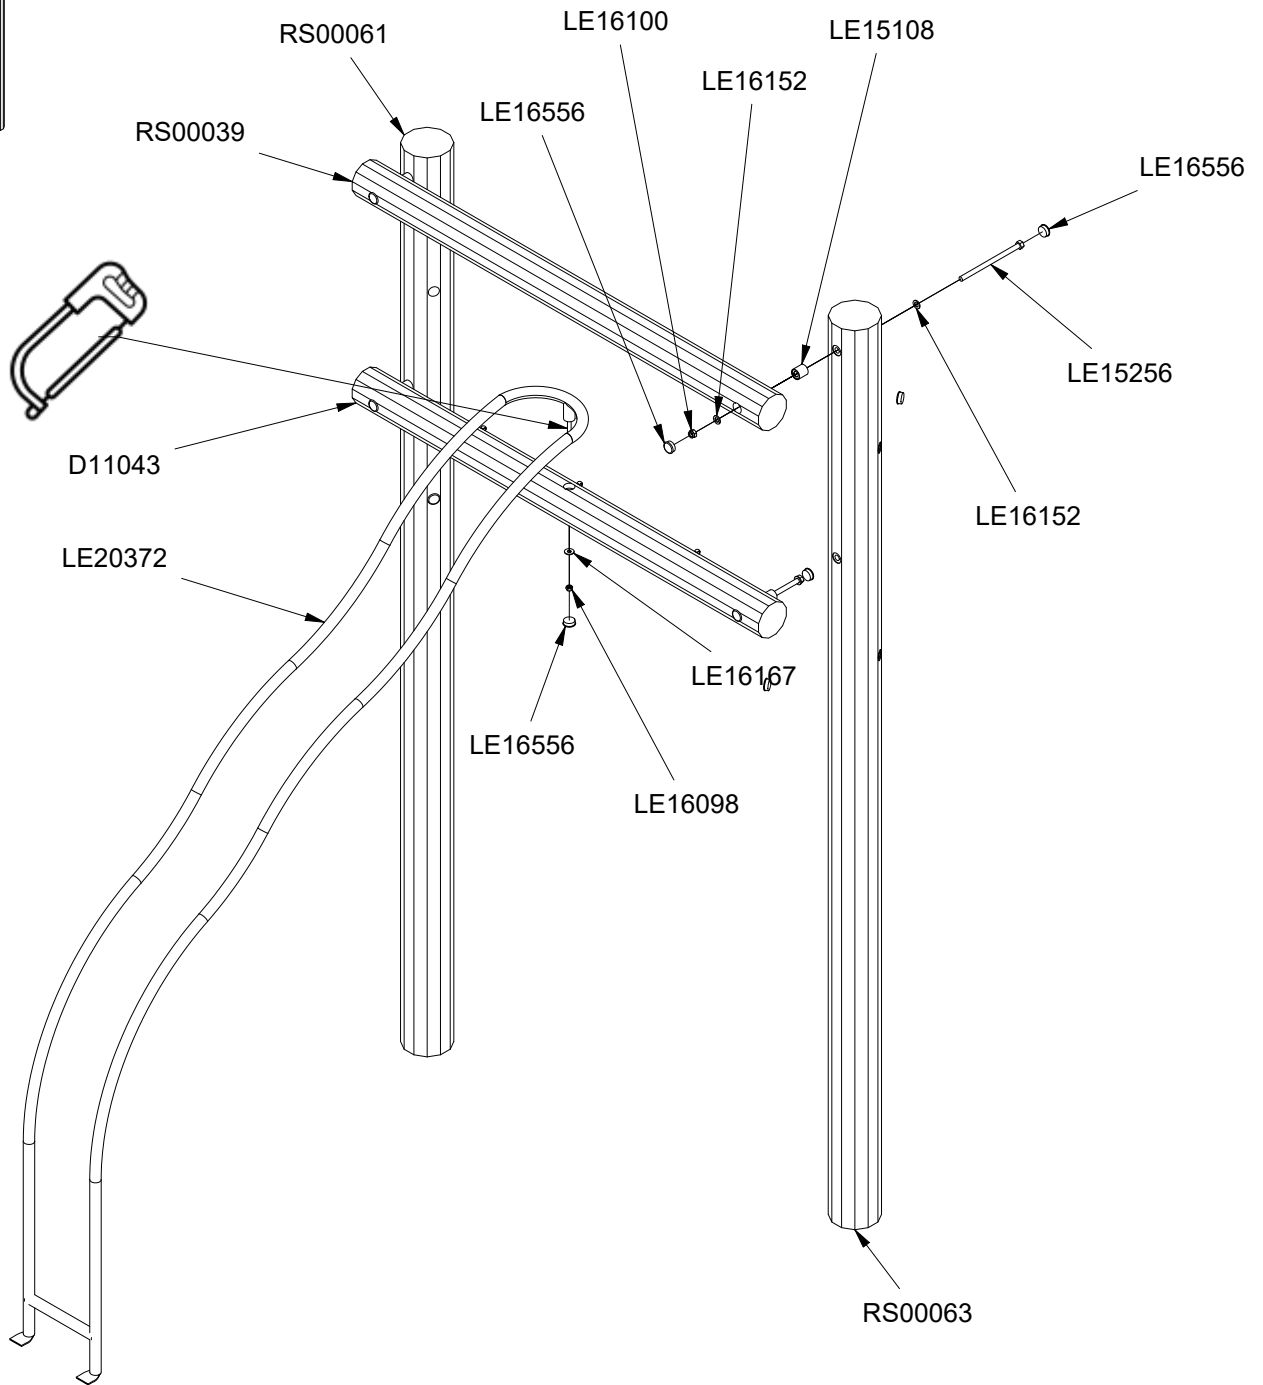

~0,11 m³

Ø16/18x3640 cm

77 kg

Parts List

QTY	PART NO	DESCRIP.
1	D10134	Ø120/140mm, Assembled
1	D11030	Ø120-140mm
1	D11043	Ø120/140mm, Assembled
1	LE20364	Taifun
1	LE20372	Slide tubes
1	LE26006	Taifun
1	LE26021	Taifun net ladder, 1500mm
3	RS00039	Ø120/140mm
1	RS00061	Ø160-180mm
1	RS00062	Ø160/180mm
1	RS00063	Ø160/180mm

LE20408U
LE20408

Parts List		
QTY	PART NO	DESCRIP.
1	D11043	Ø120/140mm, Assembled
4	LE15108	Ø38x40mm
4	LE15256	M16x270mm
1	LE16098	M12x1,25mm nut
4	LE16100	M16 nut
8	LE16152	M16 - Ø30 mm
1	LE16167	M12 - Ø32 mm
9	LE16556	Ø42/38mm
1	LE20372	Slide tubes
1	RS00039	Ø120/140mm
1	RS00061	Ø160-180mm
1	RS00063	Ø160/180mm

LE20408U
LE20408

Parts List		
QTY	PART NO	DESCRIP.
1	D11030	Ø120-140mm
2	LE13100	Shackle
4	LE15108	Ø38x40mm
4	LE15256	M16x270mm
4	LE16100	M16 nut
8	LE16152	M16 - Ø30 mm
2	LE16502	Spacer 6mm
8	LE16556	Ø42/38mm
1	LE16599	Sealtite 970 1,5ml
1	LE20364	Taifun
1	RS00039	Ø120/140mm
1	RS00061	Ø160-180mm
1	RS00062	Ø160/180mm

LE20408U
LE20408

Parts List		
QTY	PART NO	DESCRIP.
1	D10134	Ø120/140mm, Assembled
12	LE13100	Shackle
4	LE15108	Ø38x40mm
4	LE15256	M16x270mm
2	LE15901	3x16, PH
1	LE15910	Name tag
4	LE16100	M16 nut
8	LE16152	M16 - Ø30 mm
12	LE16502	Spacer 6mm
8	LE16556	Ø42/38mm
2	LE16599	Sealtite 970 1,5ml
1	LE26006	Taifun
1	LE26021	Taifun net ladder, 1500mm
1	RS00039	Ø120/140mm
1	RS00062	Ø160/180mm
1	RS00063	Ø160/180mm