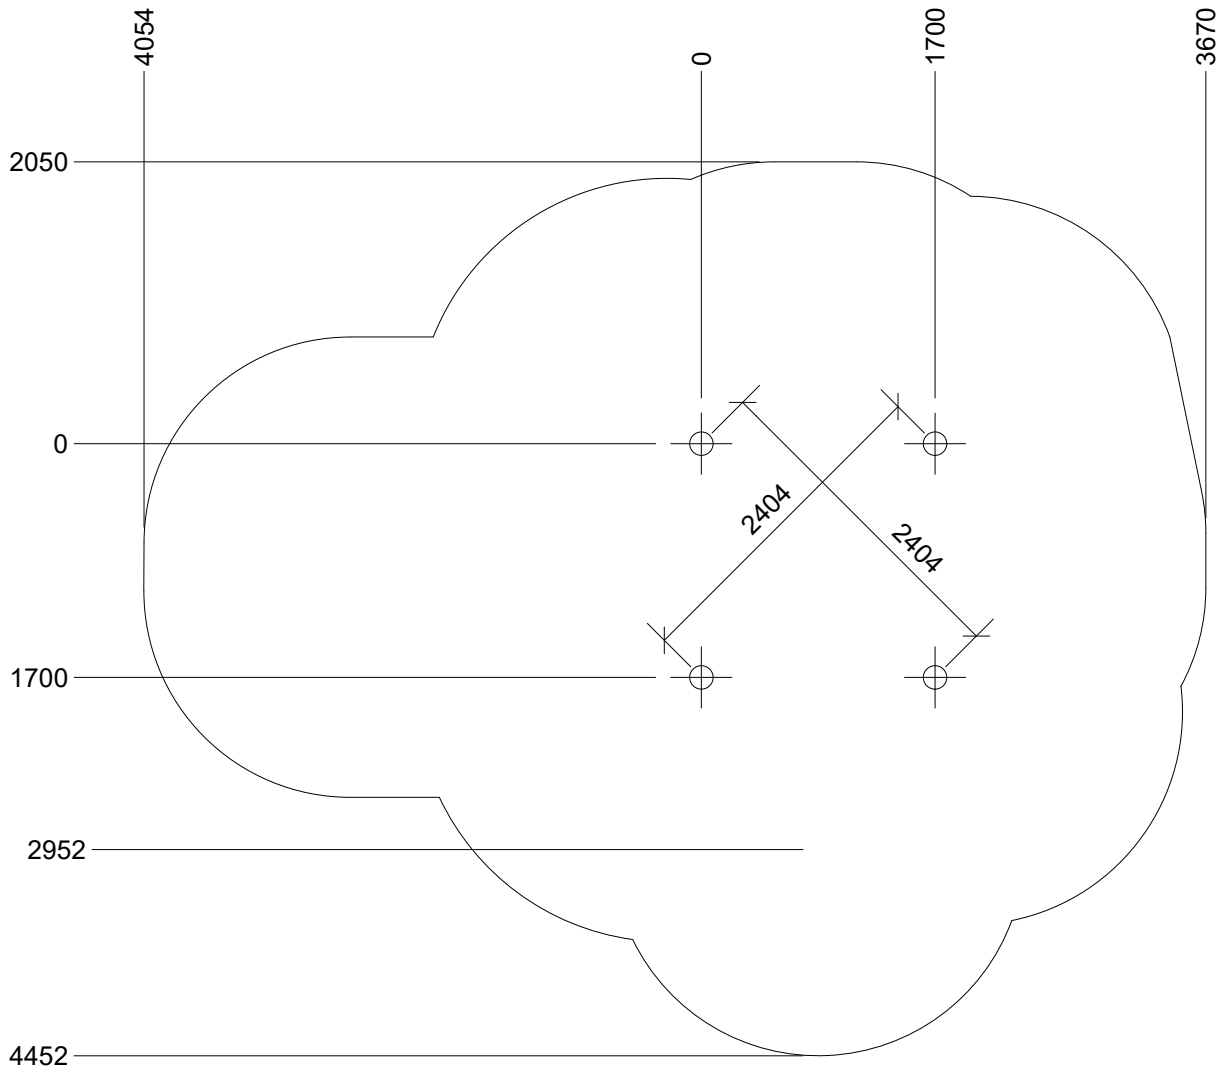

LE20406U  
LE20406

1/10

LE20406U  
LE20406

2

12t

36 m<sup>2</sup>

7,8x6,7x2,9 m

~605 kg

~0,15 m<sup>3</sup>

Ø18x366 cm

77 kg

Parts List		
QTY	PART NO	DESCRIP.
1	D11037	Ø120-140x1900mm, w. fittings
1	D11038	Ø120-140x1900mm, w. fittings
1	D11039	Ø120-140x1900mm, w. fittings
1	D11040	Ø120-140x1900mm, w. fittings
1	RS00034	Ø120/140mm
3	RS00039	Ø120/140mm
1	RS00053	Ø160-180x3660mm
1	RS00054	Ø160-180x3240mm
1	RS00055	Ø160-180x3240mm
1	RS00056	Ø160-180x3660mm

# LE20406U LE20406

Parts List		
QTY	PART NO	DESCRIP.
1	D11037	Ø120-140x1900mm, w. fittings
4	LE15108	Ø38x40mm
4	LE15256	M16x270mm
1	LE16098	M12x1,25mm nut
4	LE16100	M16 nut
8	LE16152	M16 - Ø30 mm
1	LE16167	M12 - Ø32 mm
9	LE16556	Ø42/38mm
1	LE20372	Slide tubes
1	RS00039	Ø120/140mm
1	RS00053	Ø160-180x3660mm
1	RS00056	Ø160-180x3660mm

LE20406U  
LE20406

Parts List

QTY	PART NO	DESCRIP.
1	D11038	Ø120-140x1900mm, w. fittings
4	LE15108	Ø38x40mm
4	LE15256	M16x270mm
1	LE16098	M12x1,25mm nut
4	LE16100	M16 nut
8	LE16152	M16 - Ø30 mm
1	LE16167	M12 - Ø32 mm
9	LE16556	Ø42/38mm
1	LE20370	Sliding pole
1	RS00034	Ø120/140mm
1	RS00055	Ø160-180x3240mm
1	RS00056	Ø160-180x3660mm