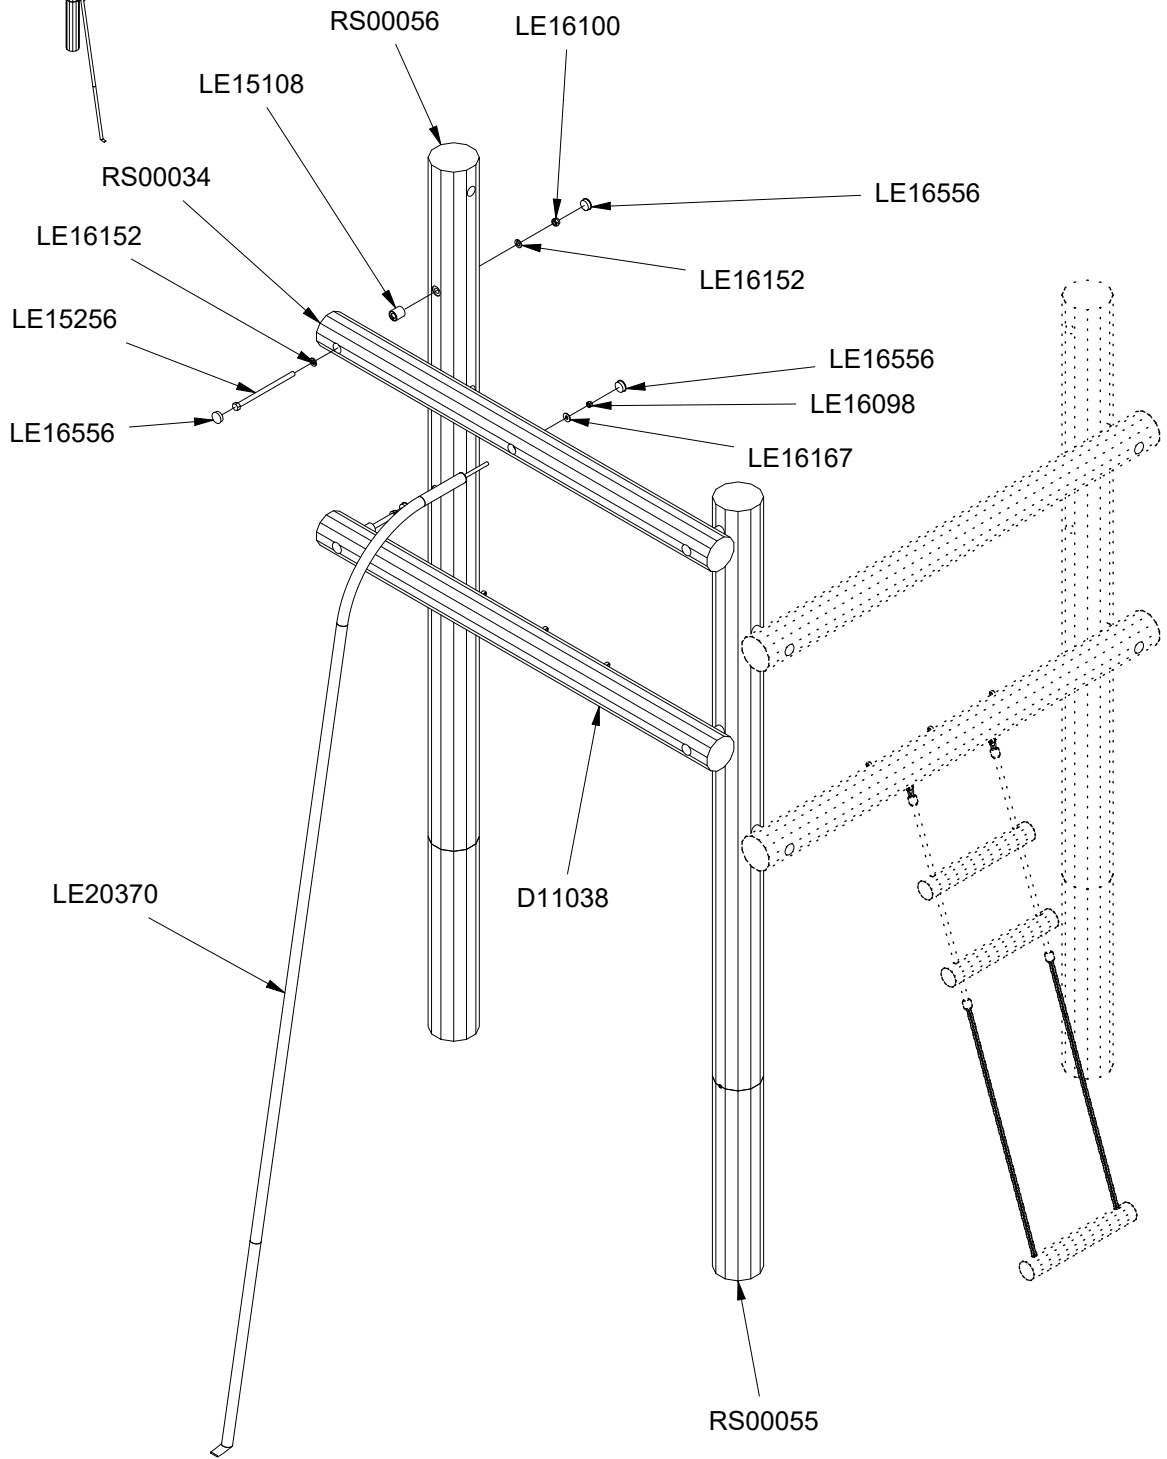

# LE20406U LE20406

Parts List		
QTY	PART NO	DESCRIP.
1	D11037	Ø120-140x1900mm, w. fittings
4	LE15108	Ø38x40mm
4	LE15256	M16x270mm
1	LE16098	M12x1,25mm nut
4	LE16100	M16 nut
8	LE16152	M16 - Ø30 mm
1	LE16167	M12 - Ø32 mm
9	LE16556	Ø42/38mm
1	LE20372	Slide tubes
1	RS00039	Ø120/140mm
1	RS00053	Ø160-180x3660mm
1	RS00056	Ø160-180x3660mm

Parts List		
QTY	PART NO	DESCRIP.
1	D11040	Ø120-140x1900mm, w. fittings
3	LE13100	Shackle
4	LE15108	Ø38x40mm
4	LE15256	M16x270mm
4	LE16100	M16 nut
8	LE16152	M16 - Ø30 mm
3	LE16502	Spacer 6mm
8	LE16556	Ø42/38mm
1	LE16599	Sealtite 970 1,5ml
1	LE26021	Taifun net ladder, 1500mm
1	RS00039	Ø120/140mm
1	RS00053	Ø160-180x3660mm
1	RS00054	Ø160-180x3240mm

Parts List		
QTY	PART NO	DESCRIP.
1	D10021	Ladder
1	D11039	Ø120-140x1900mm, w. fittings
2	LE13100	Shackle
4	LE15108	Ø38x40mm
4	LE15256	M16x270mm
4	LE16100	M16 nut
8	LE16152	M16 - Ø30 mm
2	LE16502	Spacer 6mm
8	LE16556	Ø42/38mm
1	LE16599	Sealtite 970 1,5ml
1	RS00039	Ø120/140mm
1	RS00054	Ø160-180x3240mm
1	RS00055	Ø160-180x3240mm

LE20406U  
LE20406

Parts List

QTY	PART NO	DESCRIP.
1	D11038	Ø120-140x1900mm, w. fittings
4	LE15108	Ø38x40mm
4	LE15256	M16x270mm
1	LE16098	M12x1,25mm nut
4	LE16100	M16 nut
8	LE16152	M16 - Ø30 mm
1	LE16167	M12 - Ø32 mm
9	LE16556	Ø42/38mm
1	LE20370	Sliding pole
1	RS00034	Ø120/140mm
1	RS00055	Ø160-180x3240mm
1	RS00056	Ø160-180x3660mm