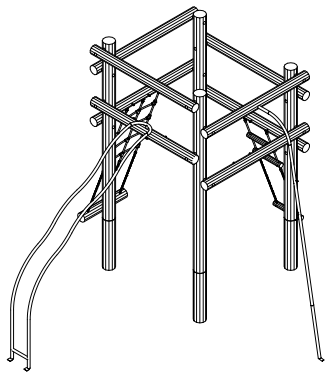

Parts List		
QTY	PART NO	DESCRIP.
1	D10021	Ladder
1	LE20370	Sliding pole
1	LE20372	Slide tubes
1	LE26004	Taifun climbing net
1	LE26021	Taifun net ladder, 1500mm

Parts List		
QTY	PART NO	DESCRIP.
1	D11040	Ø120-140x1900mm, w. fittings
3	LE13100	Shackle
4	LE15108	Ø38x40mm
4	LE15256	M16x270mm
4	LE16100	M16 nut
8	LE16152	M16 - Ø30 mm
3	LE16502	Spacer 6mm
8	LE16556	Ø42/38mm
1	LE16599	Sealtite 970 1,5ml
1	LE26021	Taifun net ladder, 1500mm
1	RS00039	Ø120/140mm
1	RS00053	Ø160-180x3660mm
1	RS00054	Ø160-180x3240mm

Parts List		
QTY	PART NO	DESCRIP.
1	D10021	Ladder
1	D11039	Ø120-140x1900mm, w. fittings
2	LE13100	Shackle
4	LE15108	Ø38x40mm
4	LE15256	M16x270mm
4	LE16100	M16 nut
8	LE16152	M16 - Ø30 mm
2	LE16502	Spacer 6mm
8	LE16556	Ø42/38mm
1	LE16599	Sealtite 970 1,5ml
1	RS00039	Ø120/140mm
1	RS00054	Ø160-180x3240mm
1	RS00055	Ø160-180x3240mm

LE20406U  
LE20406

Parts List

QTY	PART NO	DESCRIP.
1	D11038	Ø120-140x1900mm, w. fittings
4	LE15108	Ø38x40mm
4	LE15256	M16x270mm
1	LE16098	M12x1,25mm nut
4	LE16100	M16 nut
8	LE16152	M16 - Ø30 mm
1	LE16167	M12 - Ø32 mm
9	LE16556	Ø42/38mm
1	LE20370	Sliding pole
1	RS00034	Ø120/140mm
1	RS00055	Ø160-180x3240mm
1	RS00056	Ø160-180x3660mm