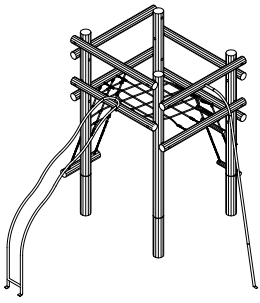

Parts List		
QTY	PART NO	DESCRIP.
1	D10021	Ladder
1	D11039	Ø120-140x1900mm, w. fittings
2	LE13100	Shackle
4	LE15108	Ø38x40mm
4	LE15256	M16x270mm
4	LE16100	M16 nut
8	LE16152	M16 - Ø30 mm
2	LE16502	Spacer 6mm
8	LE16556	Ø42/38mm
1	LE16599	Sealtite 970 1,5ml
1	RS00039	Ø120/140mm
1	RS00054	Ø160-180x3240mm
1	RS00055	Ø160-180x3240mm

LE20406U  
LE20406

Parts List

QTY	PART NO	DESCRIP.
1	D11038	Ø120-140x1900mm, w. fittings
4	LE15108	Ø38x40mm
4	LE15256	M16x270mm
1	LE16098	M12x1,25mm nut
4	LE16100	M16 nut
8	LE16152	M16 - Ø30 mm
1	LE16167	M12 - Ø32 mm
9	LE16556	Ø42/38mm
1	LE20370	Sliding pole
1	RS00034	Ø120/140mm
1	RS00055	Ø160-180x3240mm
1	RS00056	Ø160-180x3660mm