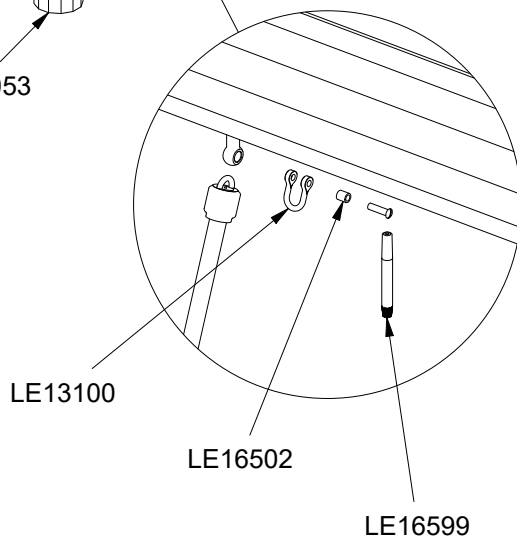

~0,15 m<sup>3</sup>

Ø18x366 cm

77 kg

Parts List		
QTY	PART NO	DESCRIP.
1	D11037	Ø120-140x1900mm, w. fittings
1	D11038	Ø120-140x1900mm, w. fittings
1	D11039	Ø120-140x1900mm, w. fittings
1	D11040	Ø120-140x1900mm, w. fittings
1	RS00034	Ø120/140mm
3	RS00039	Ø120/140mm
1	RS00053	Ø160-180x3660mm
1	RS00054	Ø160-180x3240mm
1	RS00055	Ø160-180x3240mm
1	RS00056	Ø160-180x3660mm

# LE20406U LE20406

Parts List		
QTY	PART NO	DESCRIP.
1	D11037	Ø120-140x1900mm, w. fittings
4	LE15108	Ø38x40mm
4	LE15256	M16x270mm
1	LE16098	M12x1,25mm nut
4	LE16100	M16 nut
8	LE16152	M16 - Ø30 mm
1	LE16167	M12 - Ø32 mm
9	LE16556	Ø42/38mm
1	LE20372	Slide tubes
1	RS00039	Ø120/140mm
1	RS00053	Ø160-180x3660mm
1	RS00056	Ø160-180x3660mm

Parts List		
QTY	PART NO	DESCRIP.
1	D11040	Ø120-140x1900mm, w. fittings
3	LE13100	Shackle
4	LE15108	Ø38x40mm
4	LE15256	M16x270mm
4	LE16100	M16 nut
8	LE16152	M16 - Ø30 mm
3	LE16502	Spacer 6mm
8	LE16556	Ø42/38mm
1	LE16599	Sealtite 970 1,5ml
1	LE26021	Taifun net ladder, 1500mm
1	RS00039	Ø120/140mm
1	RS00053	Ø160-180x3660mm
1	RS00054	Ø160-180x3240mm

LE20406U  
LE20406

Parts List

QTY	PART NO	DESCRIP.
1	D11038	Ø120-140x1900mm, w. fittings
4	LE15108	Ø38x40mm
4	LE15256	M16x270mm
1	LE16098	M12x1,25mm nut
4	LE16100	M16 nut
8	LE16152	M16 - Ø30 mm
1	LE16167	M12 - Ø32 mm
9	LE16556	Ø42/38mm
1	LE20370	Sliding pole
1	RS00034	Ø120/140mm
1	RS00055	Ø160-180x3240mm
1	RS00056	Ø160-180x3660mm