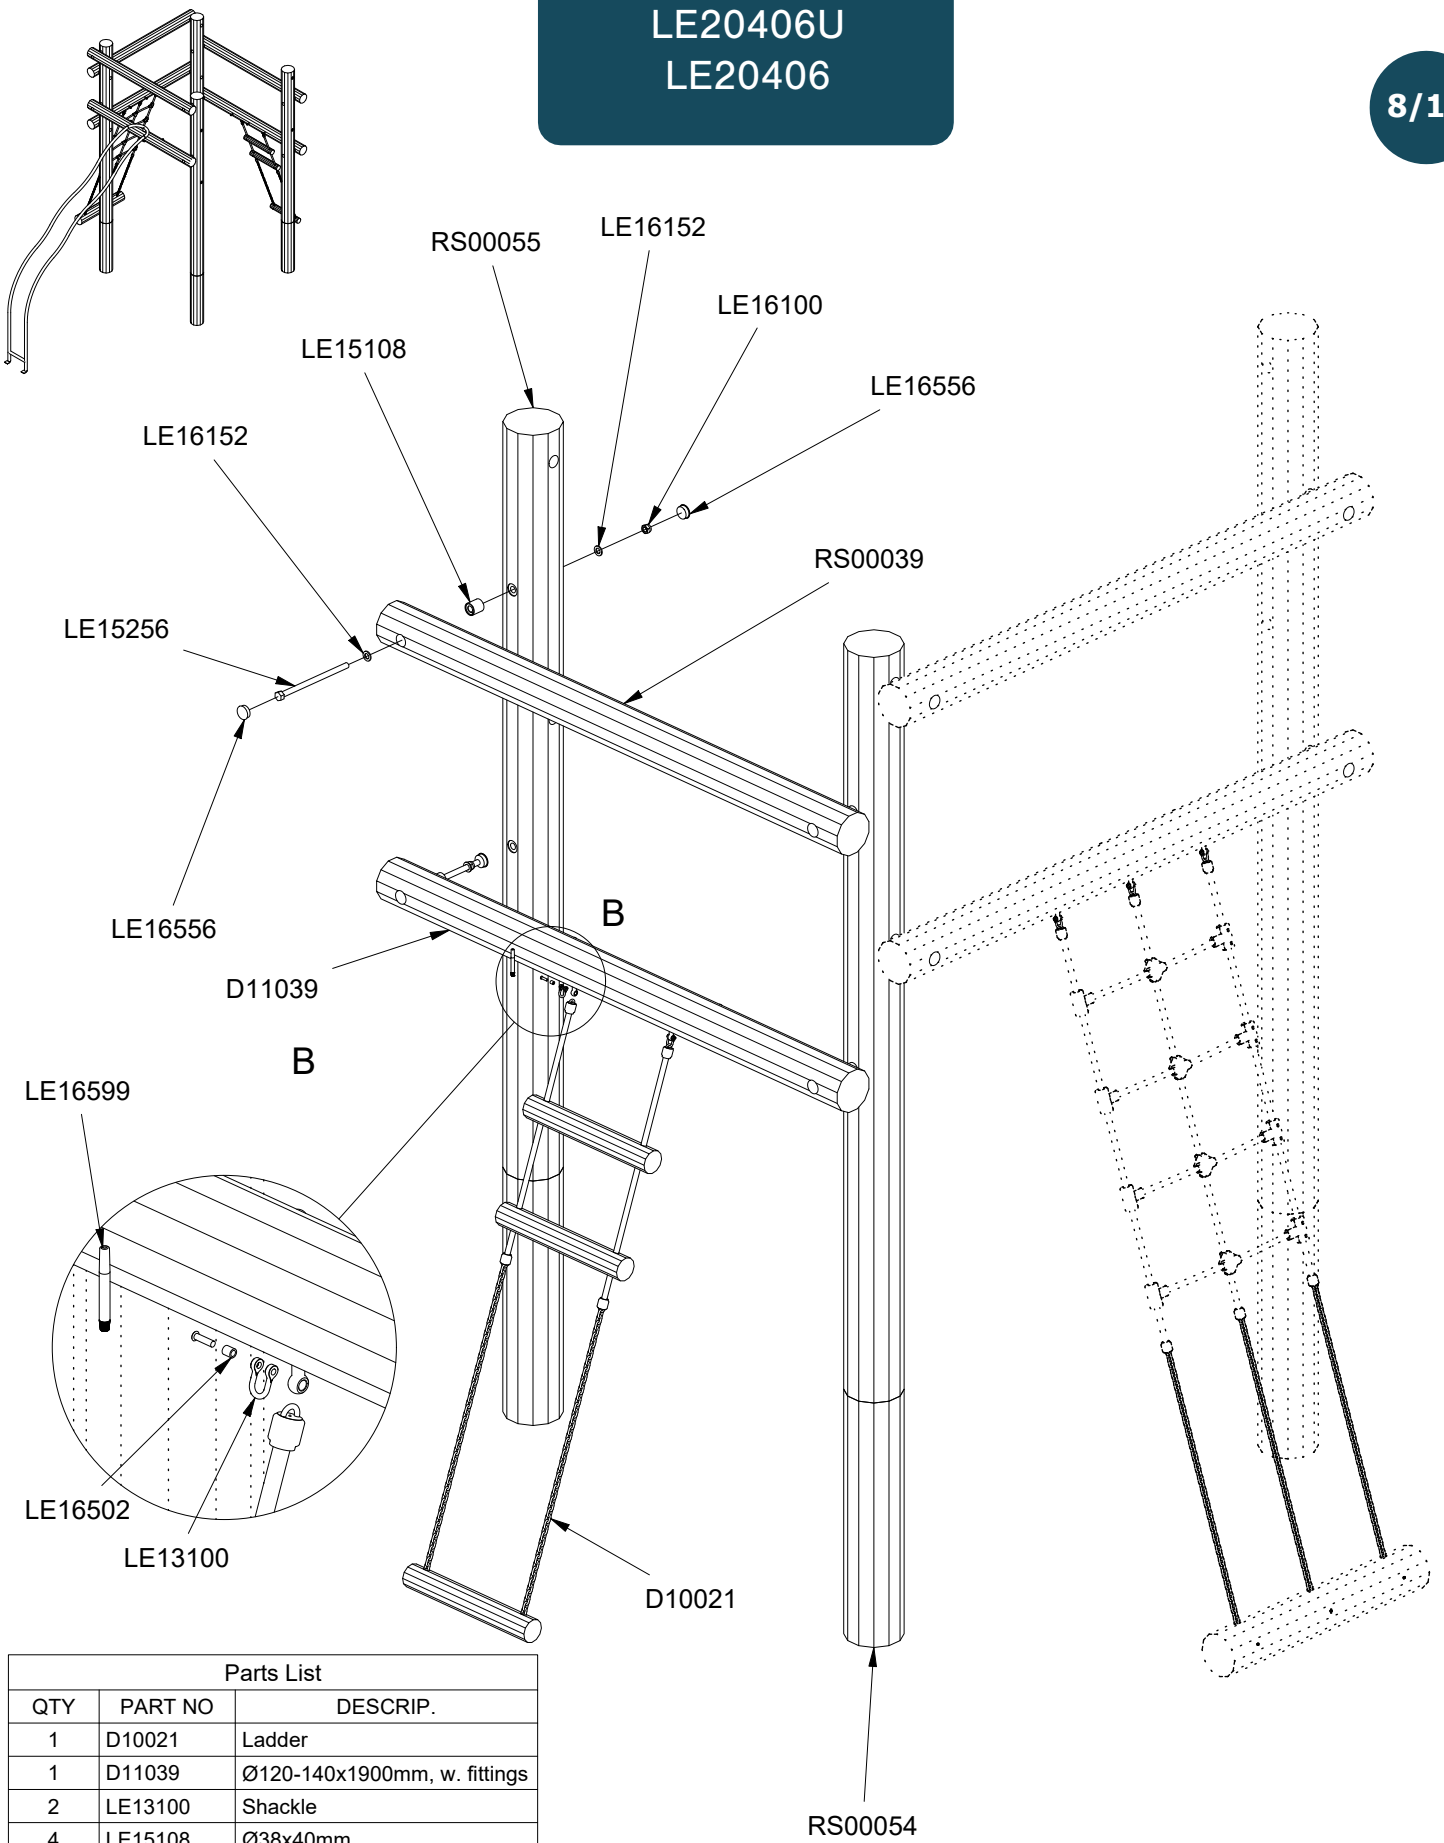

Parts List		
QTY	PART NO	DESCRIP.
1	D10021	Ladder
1	LE20370	Sliding pole
1	LE20372	Slide tubes
1	LE26004	Taifun climbing net
1	LE26021	Taifun net ladder, 1500mm

# LE20406U LE20406

Parts List		
QTY	PART NO	DESCRIP.
1	D11037	Ø120-140x1900mm, w. fittings
4	LE15108	Ø38x40mm
4	LE15256	M16x270mm
1	LE16098	M12x1,25mm nut
4	LE16100	M16 nut
8	LE16152	M16 - Ø30 mm
1	LE16167	M12 - Ø32 mm
9	LE16556	Ø42/38mm
1	LE20372	Slide tubes
1	RS00039	Ø120/140mm
1	RS00053	Ø160-180x3660mm
1	RS00056	Ø160-180x3660mm

Parts List		
QTY	PART NO	DESCRIP.
1	D10021	Ladder
1	D11039	Ø120-140x1900mm, w. fittings
2	LE13100	Shackle
4	LE15108	Ø38x40mm
4	LE15256	M16x270mm
4	LE16100	M16 nut
8	LE16152	M16 - Ø30 mm
2	LE16502	Spacer 6mm
8	LE16556	Ø42/38mm
1	LE16599	Sealtite 970 1,5ml
1	RS00039	Ø120/140mm
1	RS00054	Ø160-180x3240mm
1	RS00055	Ø160-180x3240mm

LE20406U  
LE20406

Parts List

QTY	PART NO	DESCRIP.
1	D11038	Ø120-140x1900mm, w. fittings
4	LE15108	Ø38x40mm
4	LE15256	M16x270mm
1	LE16098	M12x1,25mm nut
4	LE16100	M16 nut
8	LE16152	M16 - Ø30 mm
1	LE16167	M12 - Ø32 mm
9	LE16556	Ø42/38mm
1	LE20370	Sliding pole
1	RS00034	Ø120/140mm
1	RS00055	Ø160-180x3240mm
1	RS00056	Ø160-180x3660mm