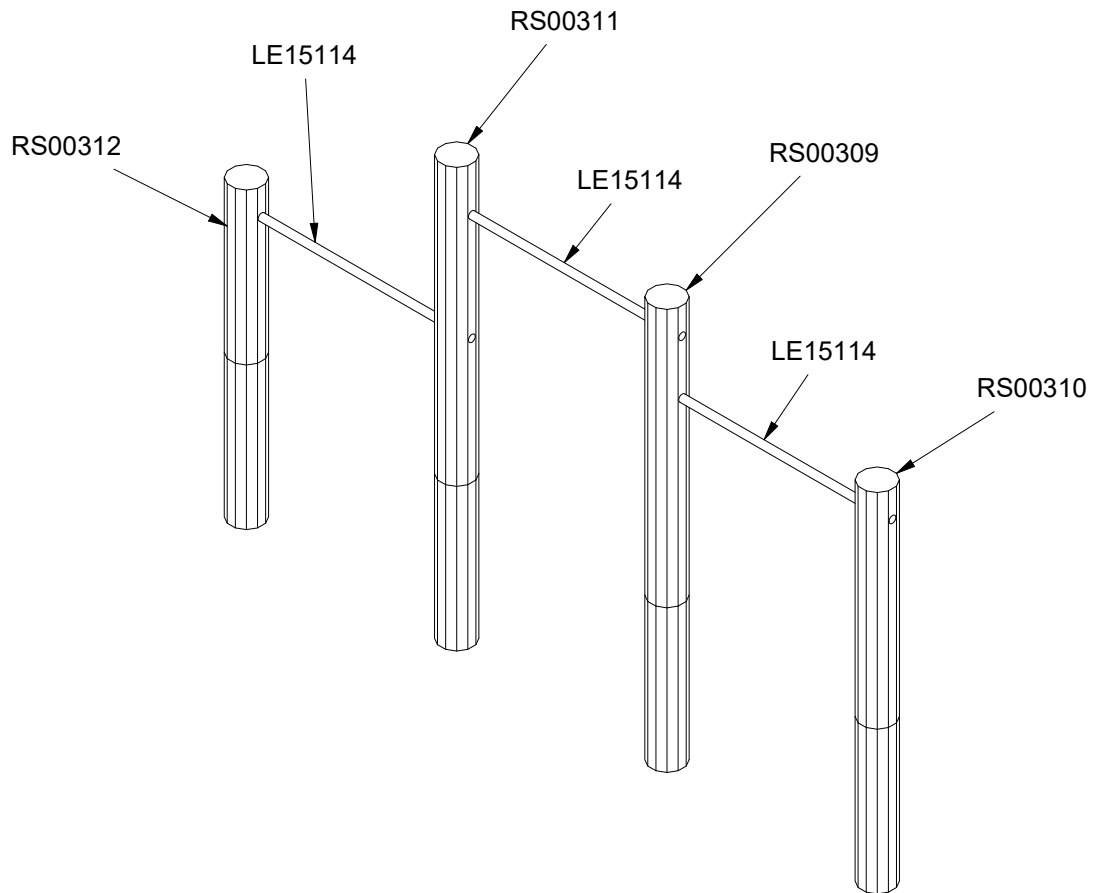

5,5h

x2

19 m²

6,7 x 3,2 x 1,6 m

~187 kg

~0,15 m³

Ø18x235 cm

55 kg

Parts List

QTY	PART NO	DESCRIP.
3	LE15114	Ø38x1100mm, tube
1	RS00309	Ø160-180x2250mm
1	RS00311	Ø160-180x2350mm
1	RS00310	Ø160-180x1950mm
1	RS00312	Ø160-180x1650mm

Parts List		
QTY	PART NO	DESCRIP.
6	LE16224	M12x120mm bolt
6	LE16167	M12 - Ø32 mm
6	LE16556	Ø42/38mm
2	LE15901	3x16, PH
1	LE15910	Name tag