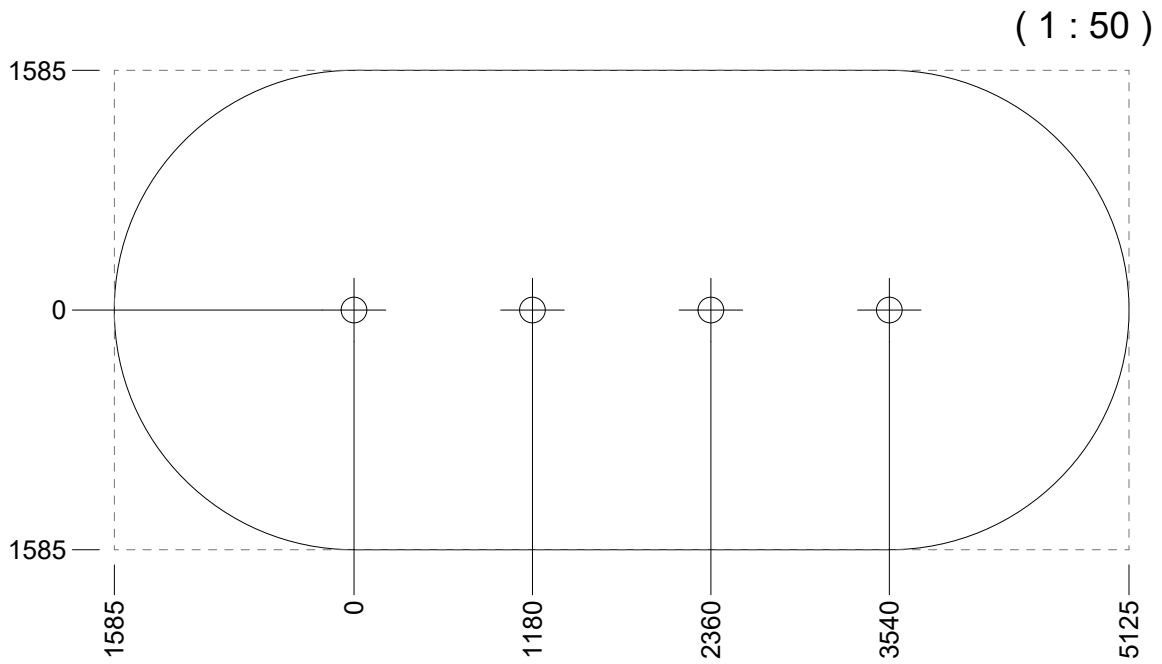

5,5h

x2

19 m²

6,7 x 3,2 x 1,6 m

~187 kg

~0,15 m³

Ø18x235 cm

55 kg

Parts List

QTY	PART NO	DESCRIP.
3	LE15114	Ø38x1100mm, tube
1	RS00309	Ø160-180x2250mm
1	RS00311	Ø160-180x2350mm
1	RS00310	Ø160-180x1950mm
1	RS00312	Ø160-180x1650mm

Parts List		
QTY	PART NO	DESCRIP.
6	LE16224	M12x120mm bolt
6	LE16167	M12 - Ø32 mm
6	LE16556	Ø42/38mm
2	LE15901	3x16, PH
1	LE15910	Name tag