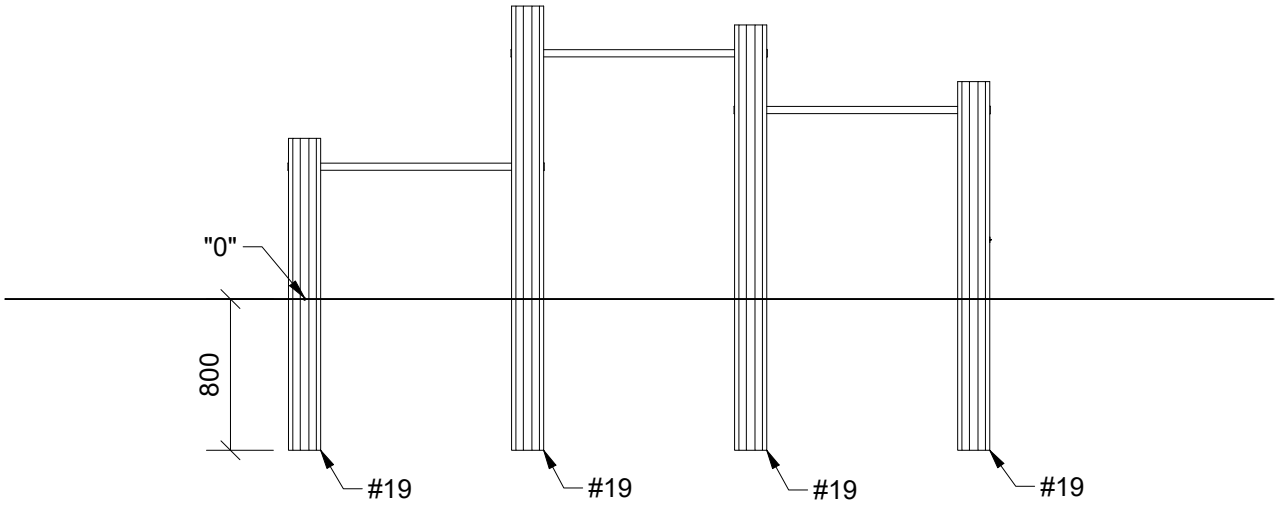

5,5h

x2

19 m²

6,7 x 3,2 x 1,6 m

~187 kg

~0,15 m³

Ø18x235 cm

55 kg

Parts List

QTY	PART NO	DESCRIP.
3	LE15114	Ø38x1100mm, tube
1	RS00309	Ø160-180x2250mm
1	RS00311	Ø160-180x2350mm
1	RS00310	Ø160-180x1950mm
1	RS00312	Ø160-180x1650mm

Parts List		
QTY	PART NO	DESCRIP.
6	LE16224	M12x120mm bolt
6	LE16167	M12 - Ø32 mm
6	LE16556	Ø42/38mm
2	LE15901	3x16, PH
1	LE15910	Name tag