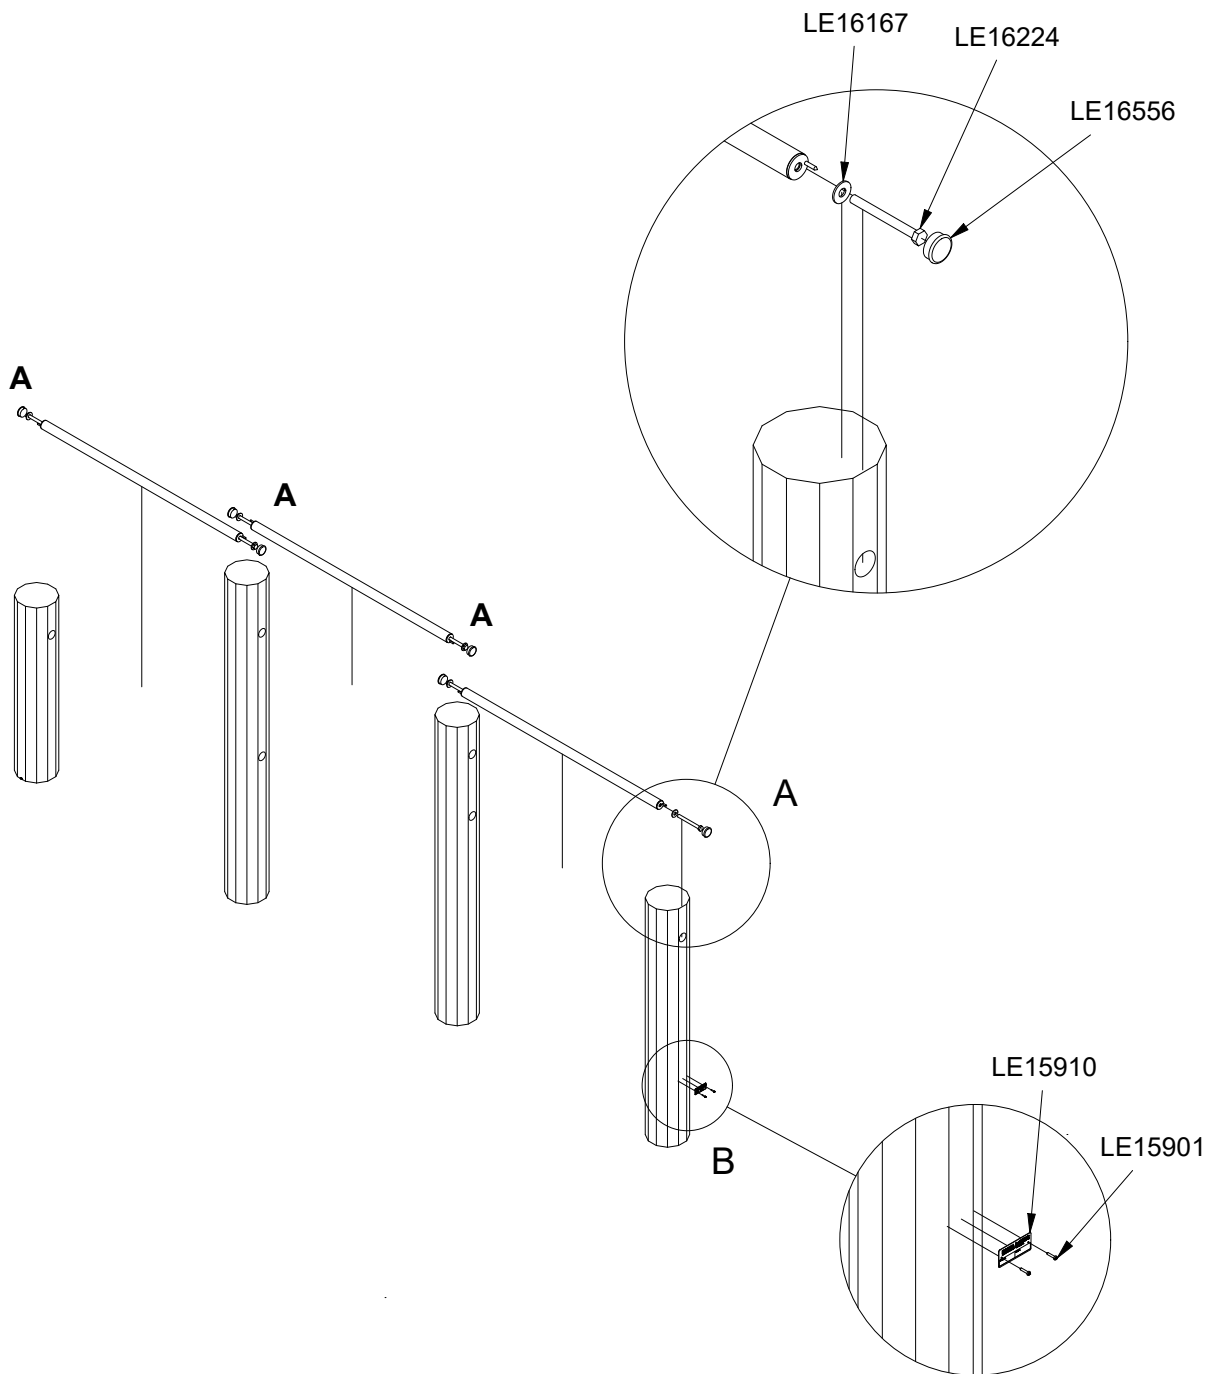

5,5h

x2

19 m²

6,7 x 3,2 x 1,6 m

~187 kg

~0,15 m³

Ø18x235 cm

55 kg

Parts List

QTY	PART NO	DESCRIP.
3	LE15114	Ø38x1100mm, tube
1	RS00309	Ø160-180x2250mm
1	RS00311	Ø160-180x2350mm
1	RS00310	Ø160-180x1950mm
1	RS00312	Ø160-180x1650mm

Parts List		
QTY	PART NO	DESCRIP.
6	LE16224	M12x120mm bolt
6	LE16167	M12 - Ø32 mm
6	LE16556	Ø42/38mm
2	LE15901	3x16, PH
1	LE15910	Name tag