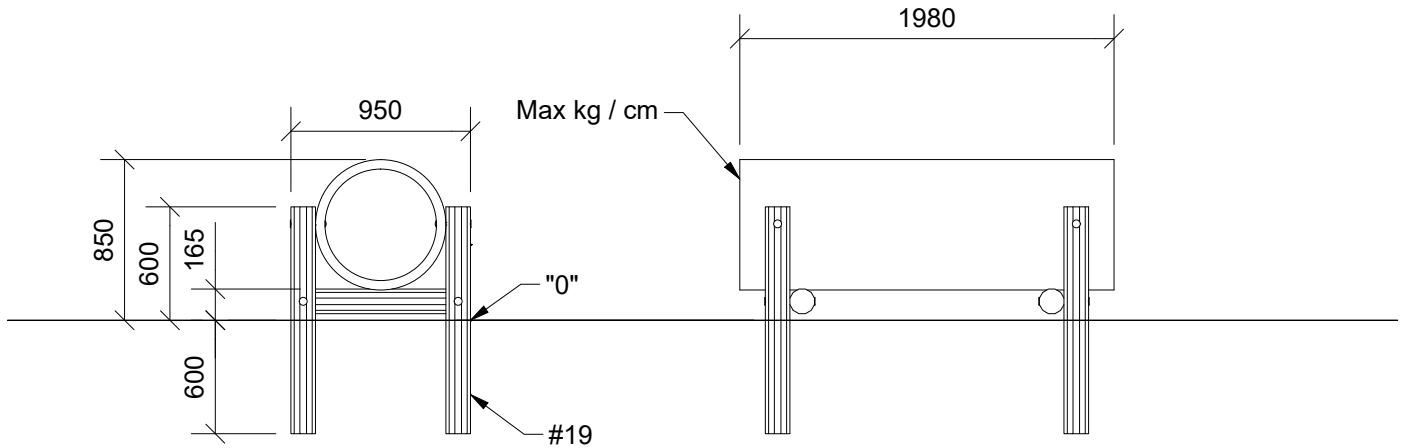

LE20542U  
LE20542

1/5

LE20542U  
LE20542

2

3h

17,7 m<sup>2</sup>

4,98 x 3,95 x 0,85 m

~153 kg

~0,15 m<sup>3</sup>

Ø69 x 198 cm

68 kg

Parts List		
QTY	PART NO	DESCRIP.
1	D12197	Ø69x1980 mm
2	RS00729	Ø12/14
2	RS00730	Ø12/14
2	RS00731	Ø12/14

LE20542U  
LE20542

Parts List		
QTY	PART NO	DESCRIP.
1	D12197	Ø69x1980 mm
4	LE15252	M16x200 mm
2	LE15901	3x16, PH
1	LE15910	Name tag
4	LE16020	M12 x 140
4	LE16098	M12x1,25mm nut
4	LE16100	M16 nut
8	LE16152	M16 - Ø30 mm
4	LE16168	M12 - Ø24 mm
12	LE16556	Ø42/38mm
2	RS00729	Ø12/14
2	RS00730	Ø12/14
2	RS00731	Ø12/14