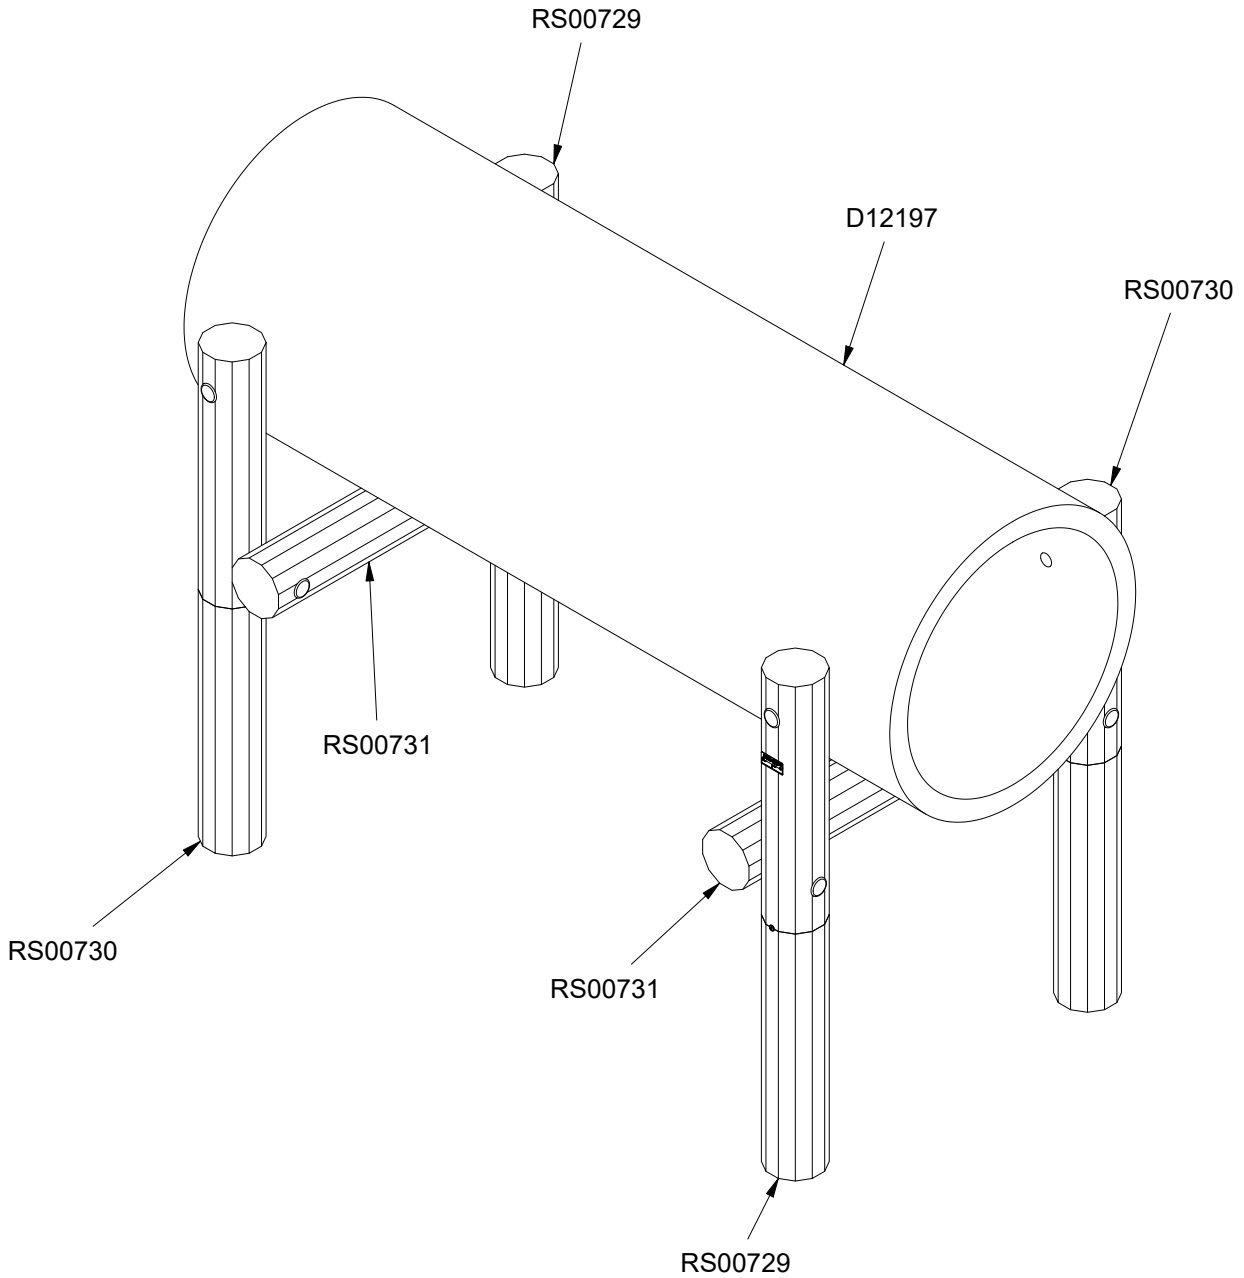

LE20542U  
LE20542

1/5

LE20542U  
LE20542

2

3h

17,7 m<sup>2</sup>

4,98 x 3,95 x 0,85 m

~153 kg

~0,15 m<sup>3</sup>

Ø69 x 198 cm

68 kg

Parts List		
QTY	PART NO	DESCRIP.
1	D12197	Ø69x1980 mm
2	RS00729	Ø12/14
2	RS00730	Ø12/14
2	RS00731	Ø12/14

LE20542U  
LE20542

Parts List		
QTY	PART NO	DESCRIP.
1	D12197	Ø69x1980 mm
4	LE15252	M16x200 mm
2	LE15901	3x16, PH
1	LE15910	Name tag
4	LE16020	M12 x 140
4	LE16098	M12x1,25mm nut
4	LE16100	M16 nut
8	LE16152	M16 - Ø30 mm
4	LE16168	M12 - Ø24 mm
12	LE16556	Ø42/38mm
2	RS00729	Ø12/14
2	RS00730	Ø12/14
2	RS00731	Ø12/14