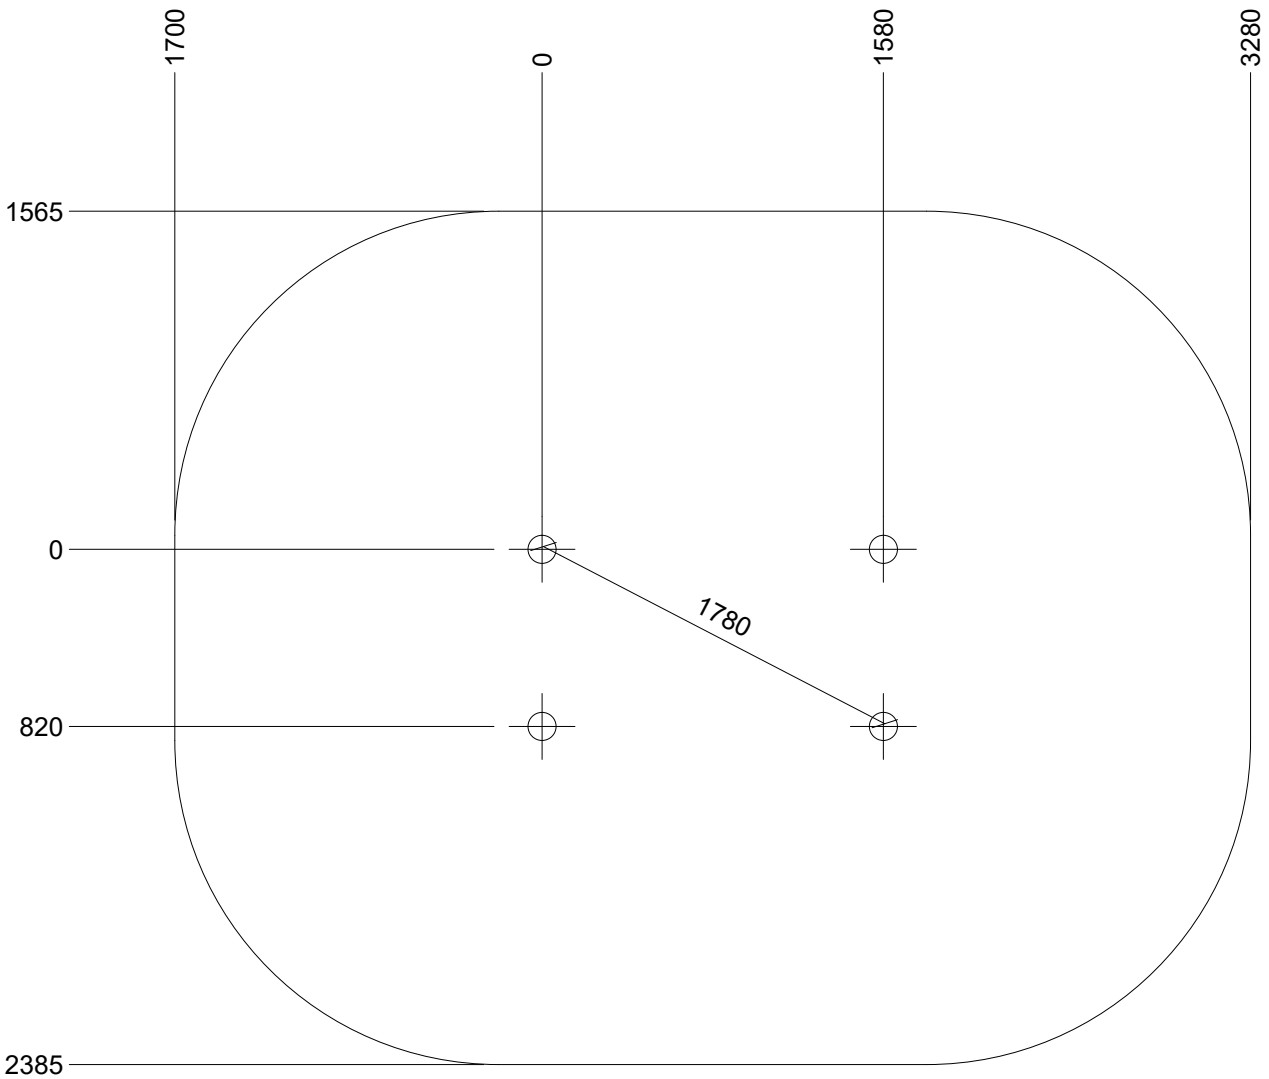

LE20542U  
LE20542

1/5

LE20542U  
LE20542

2

3h

17,7 m<sup>2</sup>

4,98 x 3,95 x 0,85 m

~153 kg

~0,15 m<sup>3</sup>

Ø69 x 198 cm

68 kg

Parts List		
QTY	PART NO	DESCRIP.
1	D12197	Ø69x1980 mm
2	RS00729	Ø12/14
2	RS00730	Ø12/14
2	RS00731	Ø12/14

LE20542U  
LE20542

Parts List		
QTY	PART NO	DESCRIP.
1	D12197	Ø69x1980 mm
4	LE15252	M16x200 mm
2	LE15901	3x16, PH
1	LE15910	Name tag
4	LE16020	M12 x 140
4	LE16098	M12x1,25mm nut
4	LE16100	M16 nut
8	LE16152	M16 - Ø30 mm
4	LE16168	M12 - Ø24 mm
12	LE16556	Ø42/38mm
2	RS00729	Ø12/14
2	RS00730	Ø12/14
2	RS00731	Ø12/14