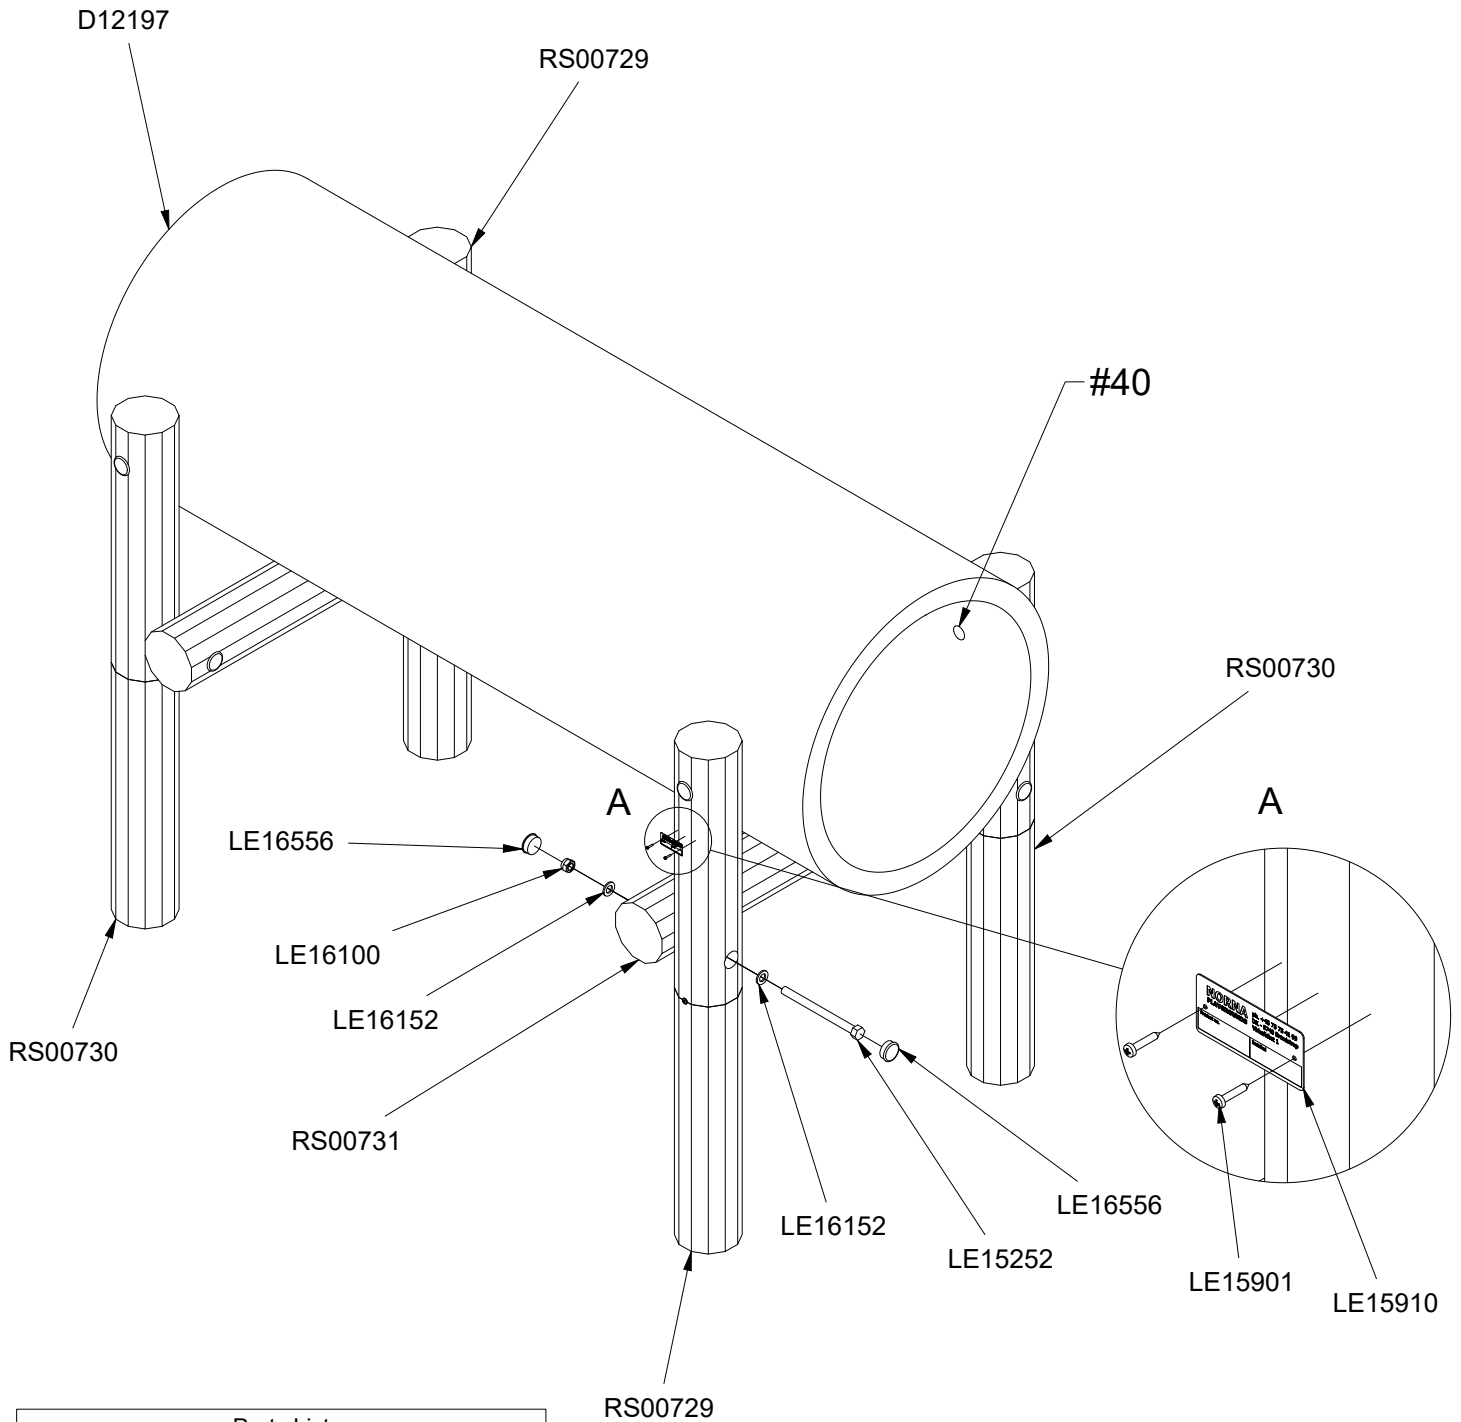

LE20542U  
LE20542

1/5

LE20542U  
LE20542

2

3h

17,7 m<sup>2</sup>

4,98 x 3,95 x 0,85 m

~153 kg

~0,15 m<sup>3</sup>

Ø69 x 198 cm

68 kg

Parts List		
QTY	PART NO	DESCRIP.
1	D12197	Ø69x1980 mm
2	RS00729	Ø12/14
2	RS00730	Ø12/14
2	RS00731	Ø12/14

LE20542U  
LE20542

Parts List		
QTY	PART NO	DESCRIP.
1	D12197	Ø69x1980 mm
4	LE15252	M16x200 mm
2	LE15901	3x16, PH
1	LE15910	Name tag
4	LE16020	M12 x 140
4	LE16098	M12x1,25mm nut
4	LE16100	M16 nut
8	LE16152	M16 - Ø30 mm
4	LE16168	M12 - Ø24 mm
12	LE16556	Ø42/38mm
2	RS00729	Ø12/14
2	RS00730	Ø12/14
2	RS00731	Ø12/14