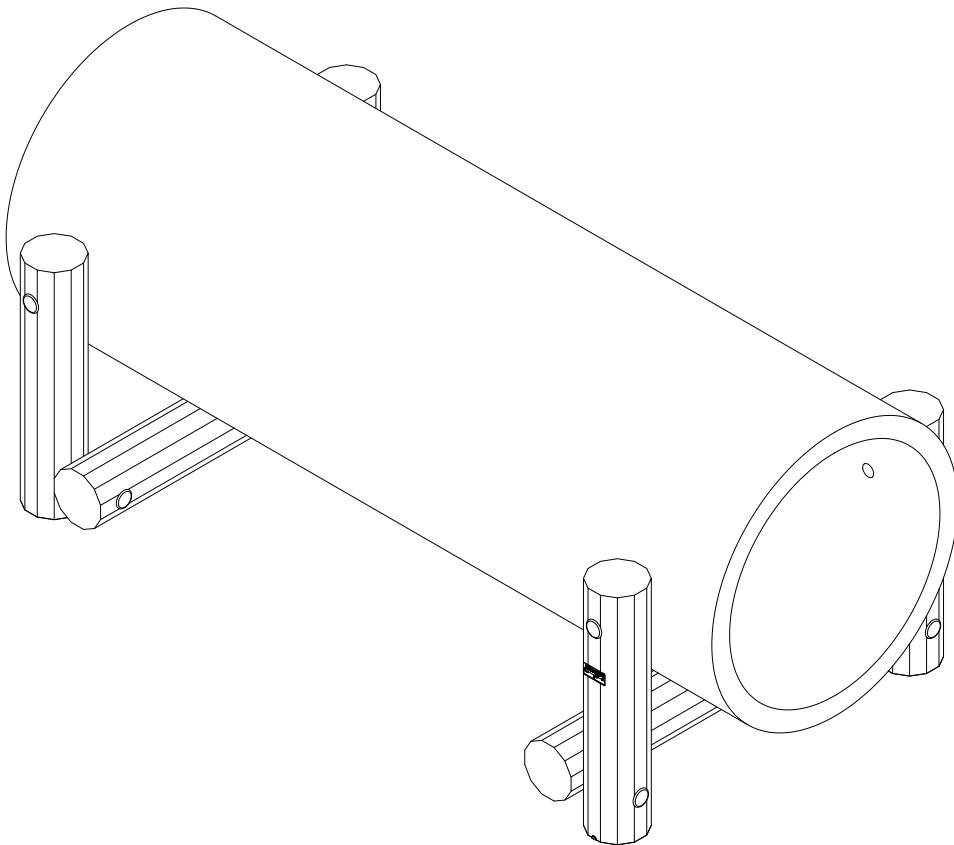

LE20542U  
LE20542

1/5

LE20542U  
LE20542

2

3h

17,7 m<sup>2</sup>

4,98 x 3,95 x 0,85 m

~153 kg

~0,15 m<sup>3</sup>

Ø69 x 198 cm

68 kg

Parts List		
QTY	PART NO	DESCRIP.
1	D12197	Ø69x1980 mm
2	RS00729	Ø12/14
2	RS00730	Ø12/14
2	RS00731	Ø12/14

LE20542U  
LE20542

Parts List		
QTY	PART NO	DESCRIP.
1	D12197	Ø69x1980 mm
4	LE15252	M16x200 mm
2	LE15901	3x16, PH
1	LE15910	Name tag
4	LE16020	M12 x 140
4	LE16098	M12x1,25mm nut
4	LE16100	M16 nut
8	LE16152	M16 - Ø30 mm
4	LE16168	M12 - Ø24 mm
12	LE16556	Ø42/38mm
2	RS00729	Ø12/14
2	RS00730	Ø12/14
2	RS00731	Ø12/14