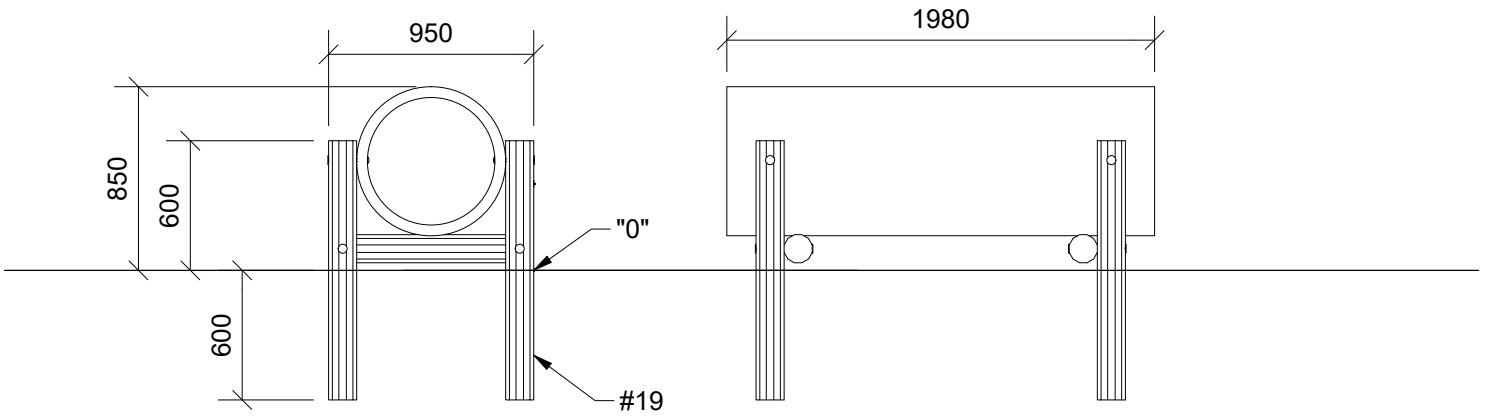

LE20542U  
LE20542

1/5

LE20542U  
LE20542

2

3h

17,7 m<sup>2</sup>

4,98 x 3,95 x 0,85 m

~153 kg

~0,15 m<sup>3</sup>

Ø69 x 198 cm

68 kg

Parts List		
QTY	PART NO	DESCRIP.
1	D12197	Ø69x1980 mm
2	RS00729	Ø12/14
2	RS00730	Ø12/14
2	RS00731	Ø12/14

LE20542U  
LE20542

Parts List		
QTY	PART NO	DESCRIP.
1	D12197	Ø69x1980 mm
4	LE15252	M16x200 mm
2	LE15901	3x16, PH
1	LE15910	Name tag
4	LE16020	M12 x 140
4	LE16098	M12x1,25mm nut
4	LE16100	M16 nut
8	LE16152	M16 - Ø30 mm
4	LE16168	M12 - Ø24 mm
12	LE16556	Ø42/38mm
2	RS00729	Ø12/14
2	RS00730	Ø12/14
2	RS00731	Ø12/14