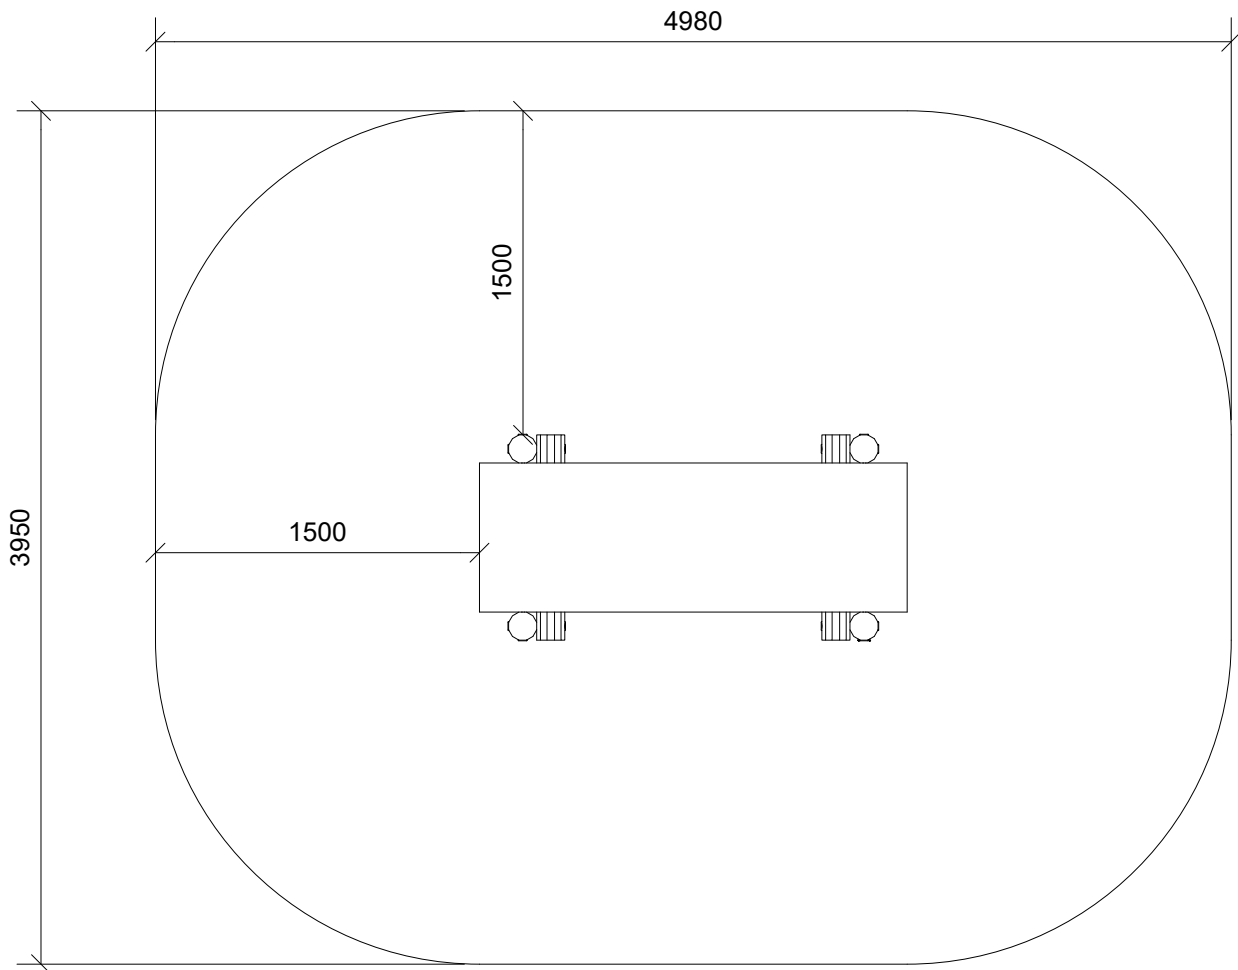

LE20542U  
LE20542

1/5

LE20542U  
LE20542

2

3h

17,7 m<sup>2</sup>

4,98 x 3,95 x 0,85 m

~153 kg

~0,15 m<sup>3</sup>

Ø69 x 198 cm

68 kg

Parts List		
QTY	PART NO	DESCRIP.
1	D12197	Ø69x1980 mm
2	RS00729	Ø12/14
2	RS00730	Ø12/14
2	RS00731	Ø12/14

LE20542U  
LE20542

Parts List		
QTY	PART NO	DESCRIP.
1	D12197	Ø69x1980 mm
4	LE15252	M16x200 mm
2	LE15901	3x16, PH
1	LE15910	Name tag
4	LE16020	M12 x 140
4	LE16098	M12x1,25mm nut
4	LE16100	M16 nut
8	LE16152	M16 - Ø30 mm
4	LE16168	M12 - Ø24 mm
12	LE16556	Ø42/38mm
2	RS00729	Ø12/14
2	RS00730	Ø12/14
2	RS00731	Ø12/14