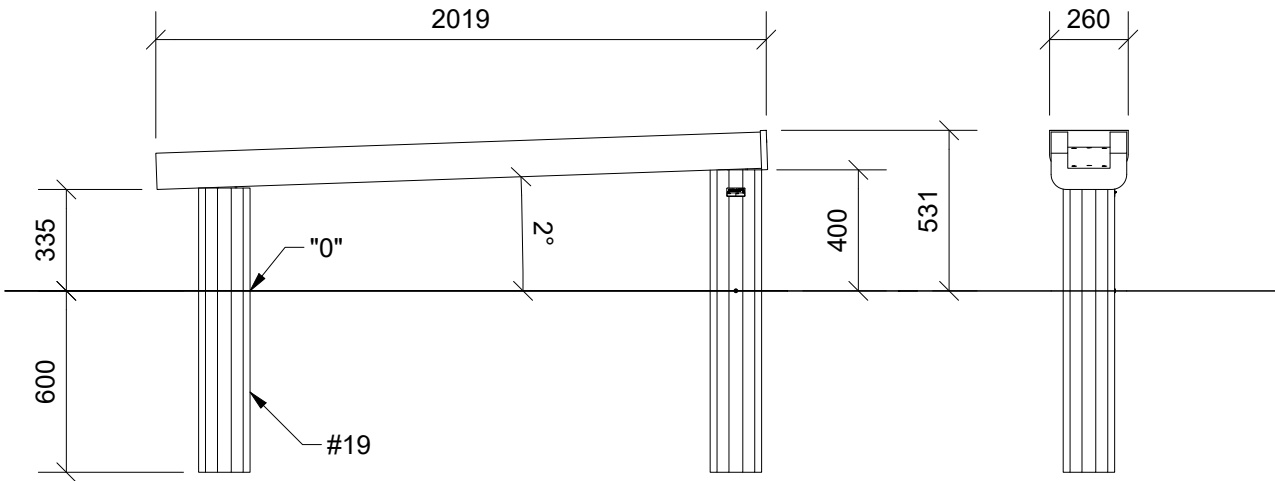

LE20502U  
LE20502

1/5

LE20502U  
LE20502

2

2h

2 x 0,26 x 0,53 m

~82 kg

~0,1 m<sup>3</sup>

200 x 25 x 13 cm

41 kg

Parts List		
QTY	PART NO	DESCRIP.
1	D20000	2020x260x130mm
1	RS00786	Ø16/18
1	RS00787	Ø16/18

LE20502U  
LE20502

Parts List		
QTY	PART NO	DESCRIP.
1	D20000	2020x260x130mm
2	LE15901	3x16, PH
1	LE15910	Name tag
6	LE16188	6x120
1	RS00786	Ø16/18
1	RS00787	Ø16/18