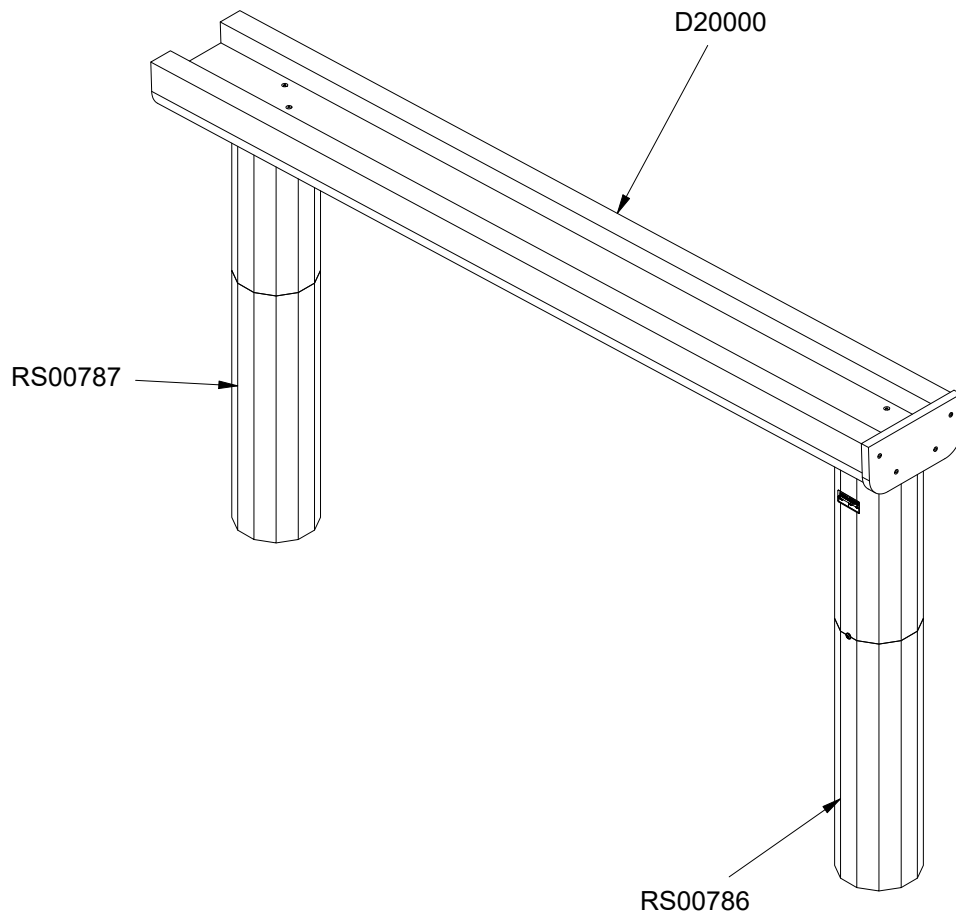

LE20502U  
LE20502

1/5

LE20502U  
LE20502

2

2h

2 x 0,26 x 0,53 m

~82 kg

~0,1 m<sup>3</sup>

200 x 25 x 13 cm

41 kg

Parts List		
QTY	PART NO	DESCRIP.
1	D20000	2020x260x130mm
1	RS00786	Ø16/18
1	RS00787	Ø16/18

LE20502U  
LE20502

Parts List		
QTY	PART NO	DESCRIP.
1	D20000	2020x260x130mm
2	LE15901	3x16, PH
1	LE15910	Name tag
6	LE16188	6x120
1	RS00786	Ø16/18
1	RS00787	Ø16/18