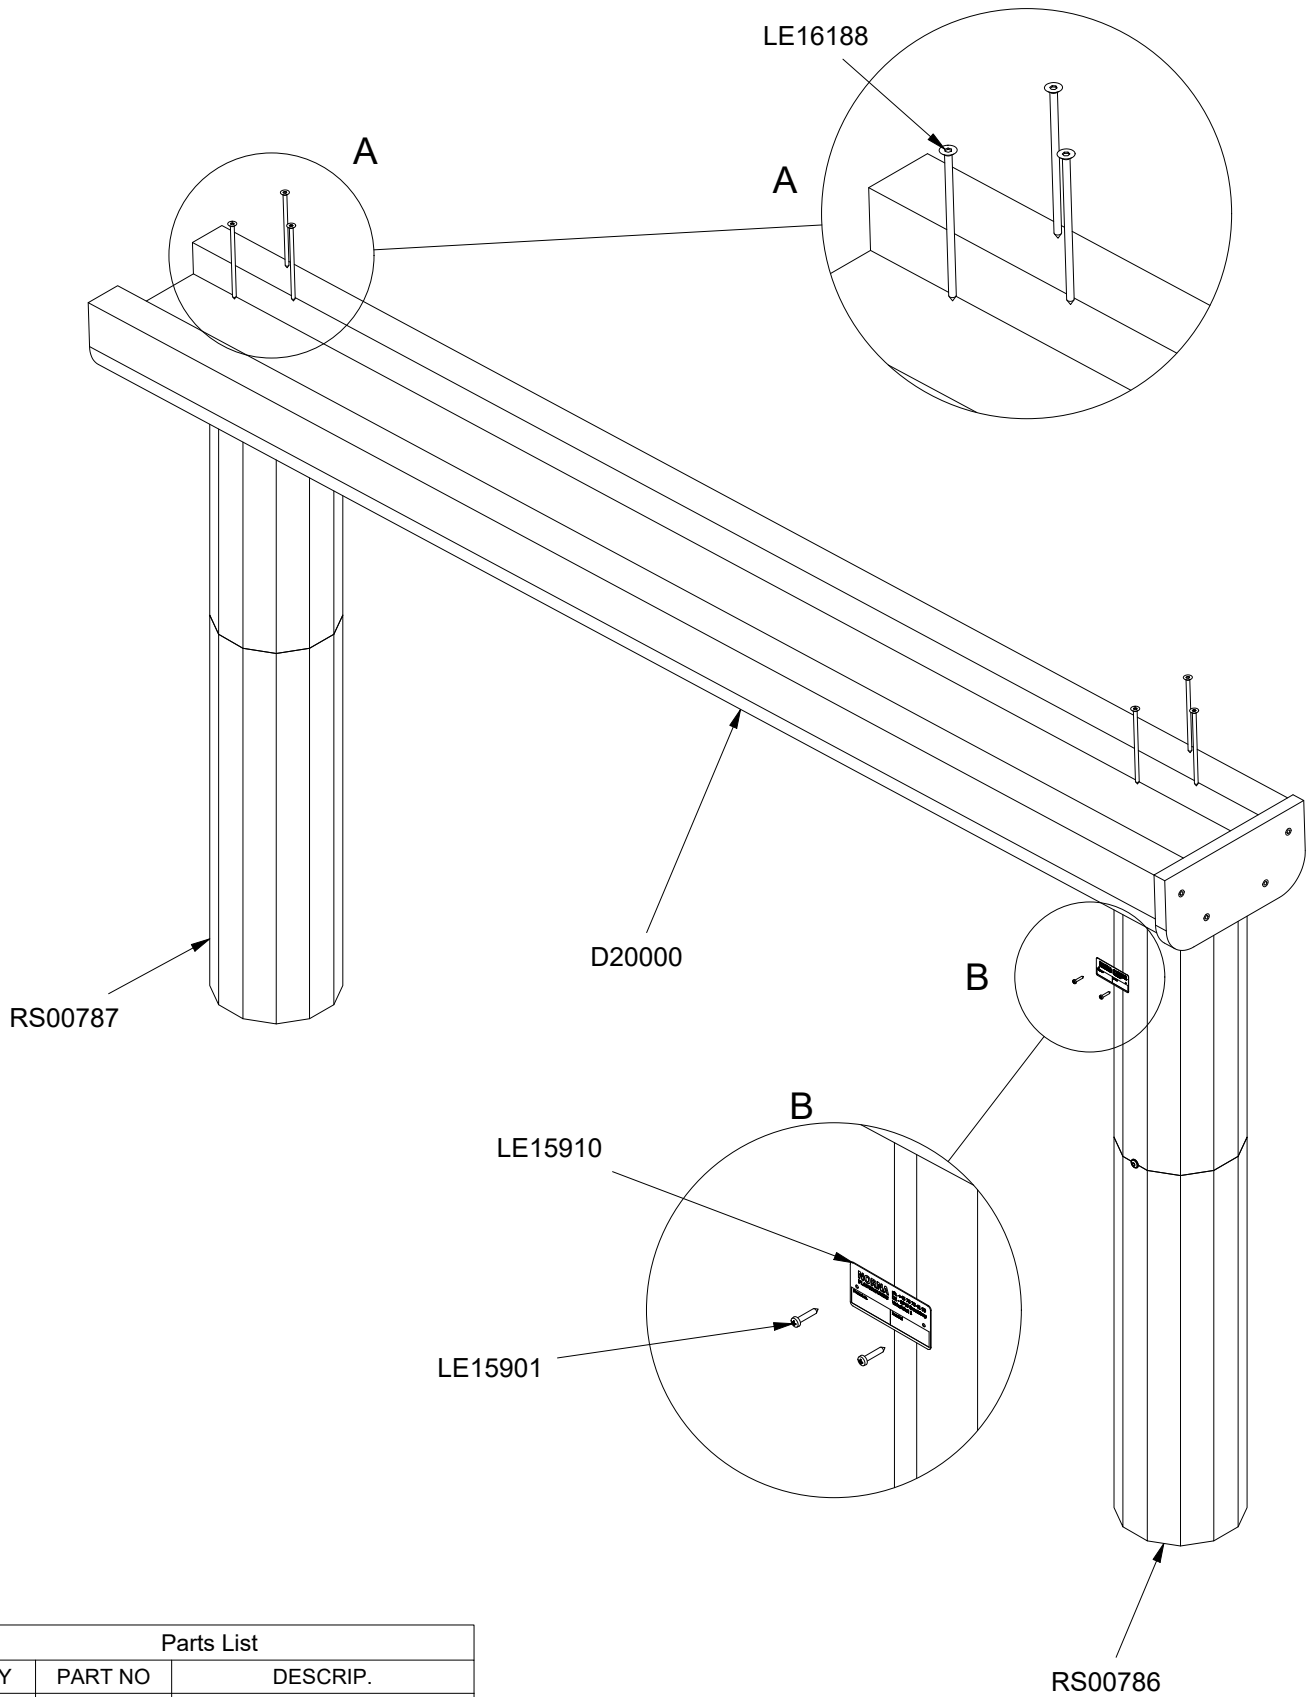

LE20502U  
LE20502

1/5

LE20502U  
LE20502

2

2h

2 x 0,26 x 0,53 m

~82 kg

~0,1 m<sup>3</sup>

200 x 25 x 13 cm

41 kg

Parts List		
QTY	PART NO	DESCRIP.
1	D20000	2020x260x130mm
1	RS00786	Ø16/18
1	RS00787	Ø16/18

LE20502U  
LE20502

Parts List		
QTY	PART NO	DESCRIP.
1	D20000	2020x260x130mm
2	LE15901	3x16, PH
1	LE15910	Name tag
6	LE16188	6x120
1	RS00786	Ø16/18
1	RS00787	Ø16/18