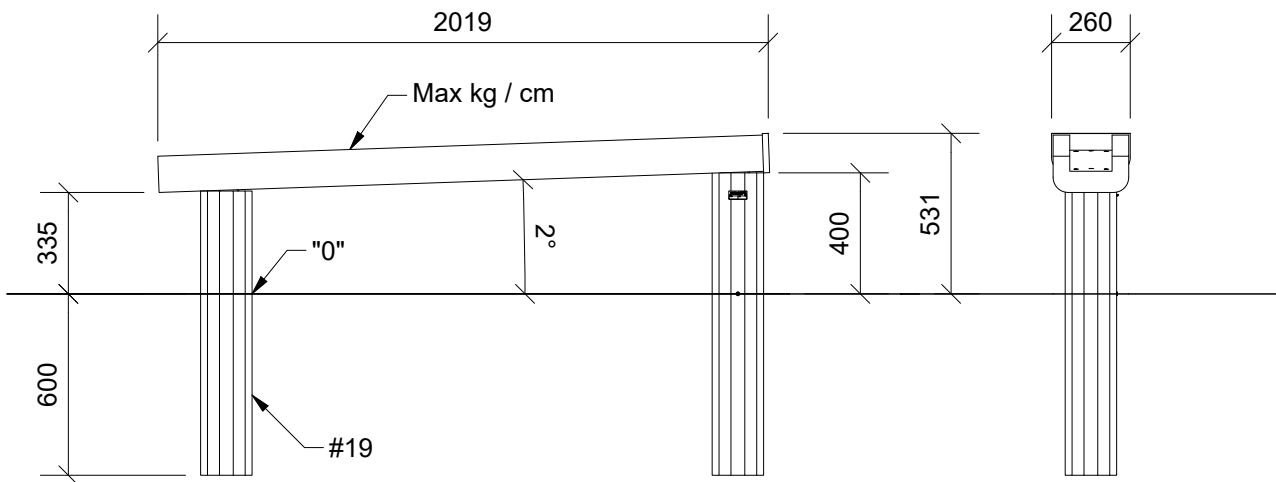

LE20502U  
LE20502

1/5

LE20502U  
LE20502

2

2h

2 x 0,26 x 0,53 m

~82 kg

~0,1 m<sup>3</sup>

200 x 25 x 13 cm

41 kg

Parts List		
QTY	PART NO	DESCRIP.
1	D20000	2020x260x130mm
1	RS00786	Ø16/18
1	RS00787	Ø16/18

LE20502U  
LE20502

Parts List		
QTY	PART NO	DESCRIP.
1	D20000	2020x260x130mm
2	LE15901	3x16, PH
1	LE15910	Name tag
6	LE16188	6x120
1	RS00786	Ø16/18
1	RS00787	Ø16/18