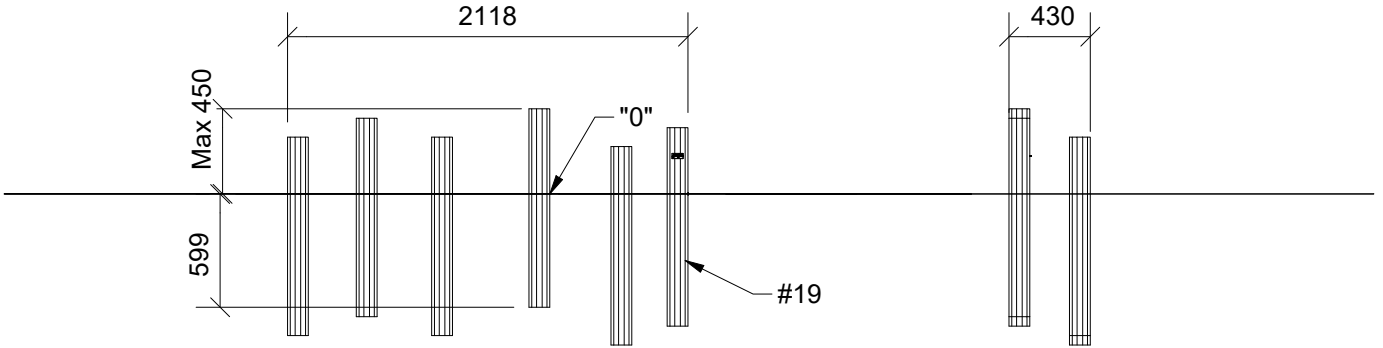

N3240U
N3240

1/5

2

2h

14,8 m²

5,1 x 3,3 x 0,45 m

~56 kg

~0,23 m³

Ø11 x 105 cm

9,3 kg

Parts List		
QTY	PART NO	DESCRIP.
6	RS10038	Ø100-120-1050mm

N3240U
N3240

Parts List		
QTY	PART NO	DESCRIP.
2	LE15901	3x16, PH
1	LE15910	Name tag
6	RS10038	Ø100-120-1050mm