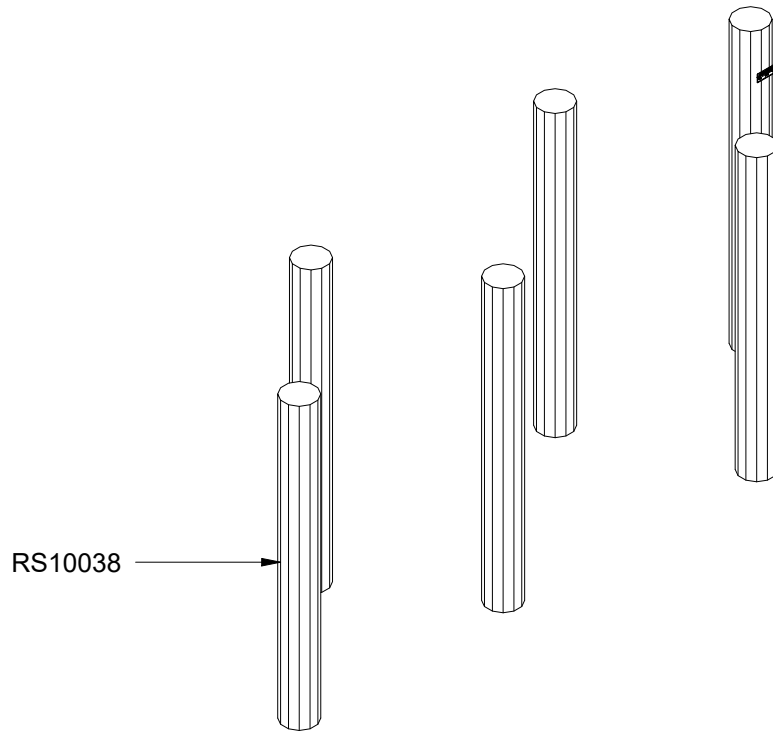

N3240U
N3240

1/5

2

2h

14,8 m²

5,1 x 3,3 x 0,45 m

~56 kg

~0,23 m³

Ø11 x 105 cm

9,3 kg

Parts List		
QTY	PART NO	DESCRIP.
6	RS10038	Ø100-120-1050mm

N3240U
N3240

Parts List		
QTY	PART NO	DESCRIP.
2	LE15901	3x16, PH
1	LE15910	Name tag
6	RS10038	Ø100-120-1050mm