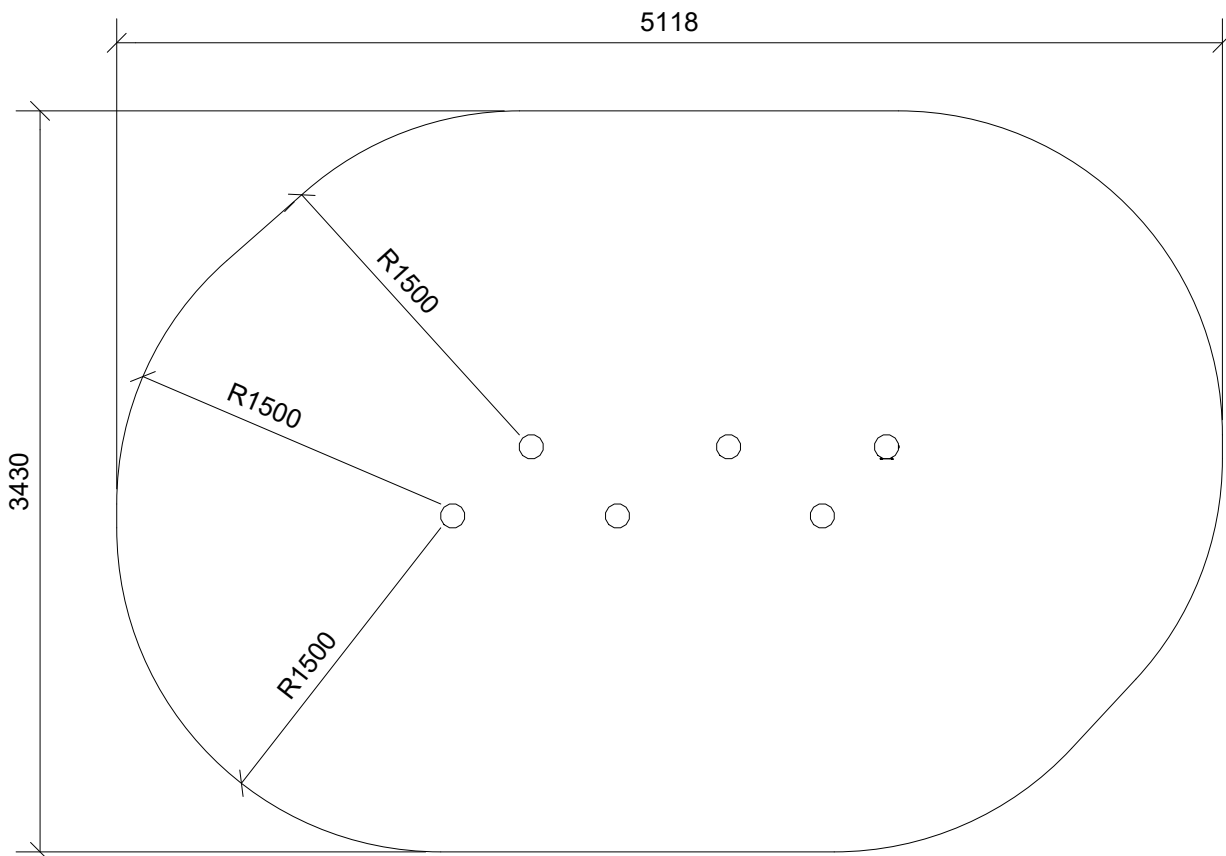

N3240U
N3240

1/5

2

2h

14,8 m²

5,1 x 3,3 x 0,45 m

~56 kg

~0,23 m³

Ø11 x 105 cm

9,3 kg

Parts List		
QTY	PART NO	DESCRIP.
6	RS10038	Ø100-120-1050mm

N3240U
N3240

Parts List		
QTY	PART NO	DESCRIP.
2	LE15901	3x16, PH
1	LE15910	Name tag
6	RS10038	Ø100-120-1050mm