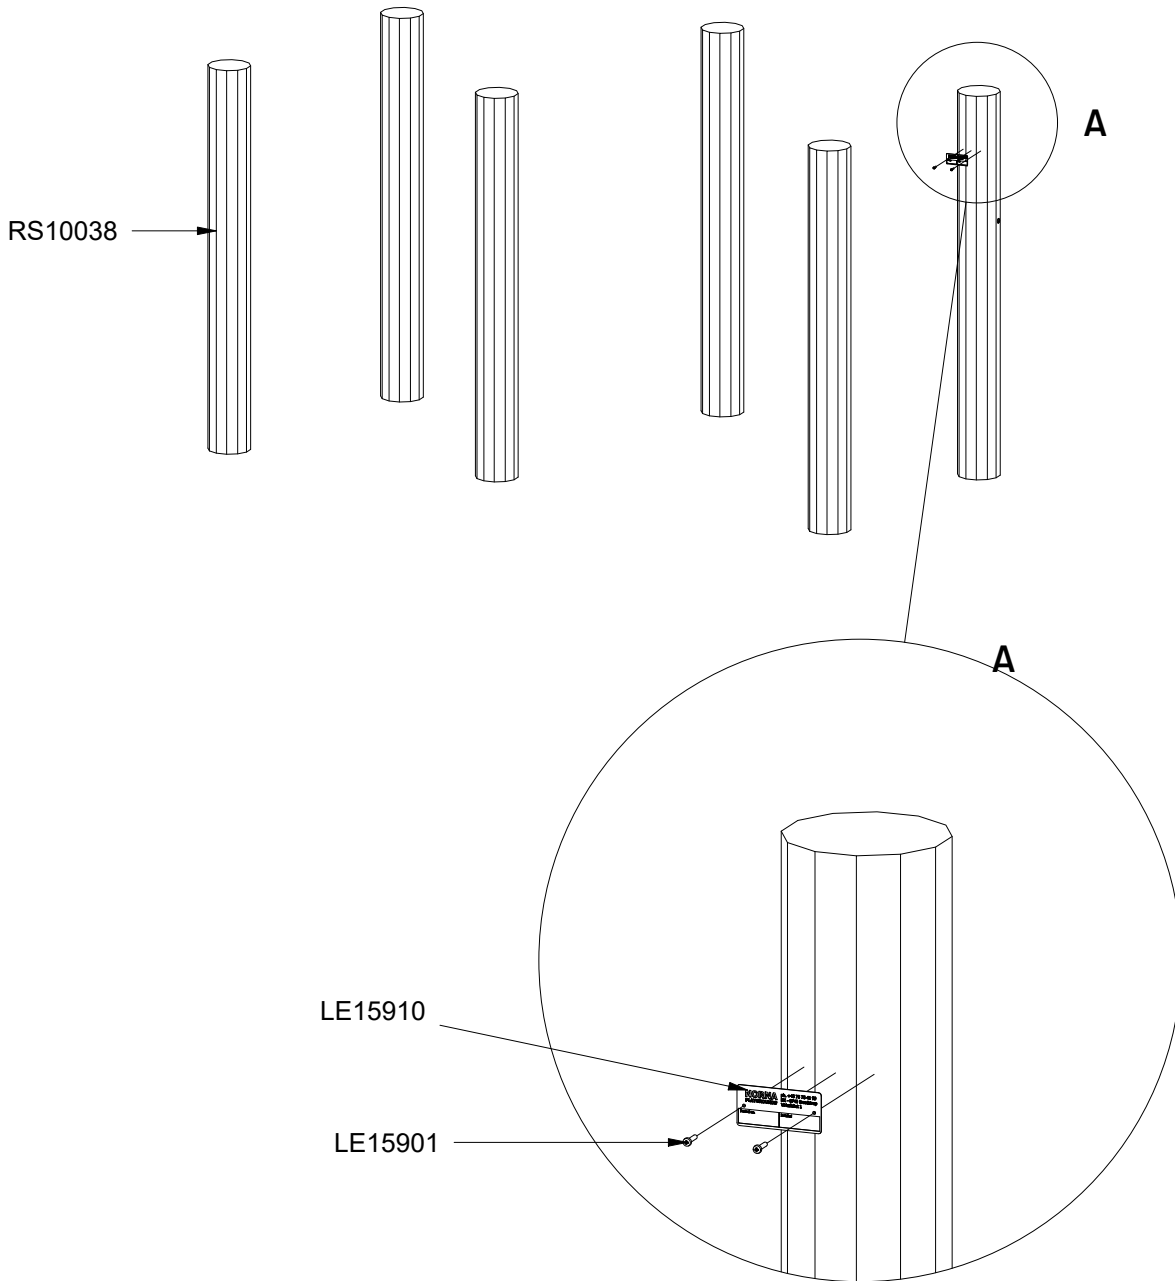

Ø11 x 105 cm

9,3 kg

Parts List		
QTY	PART NO	DESCRIP.
6	RS10038	Ø100-120-1050mm

N3240U
N3240

Parts List		
QTY	PART NO	DESCRIP.
2	LE15901	3x16, PH
1	LE15910	Name tag
6	RS10038	Ø100-120-1050mm