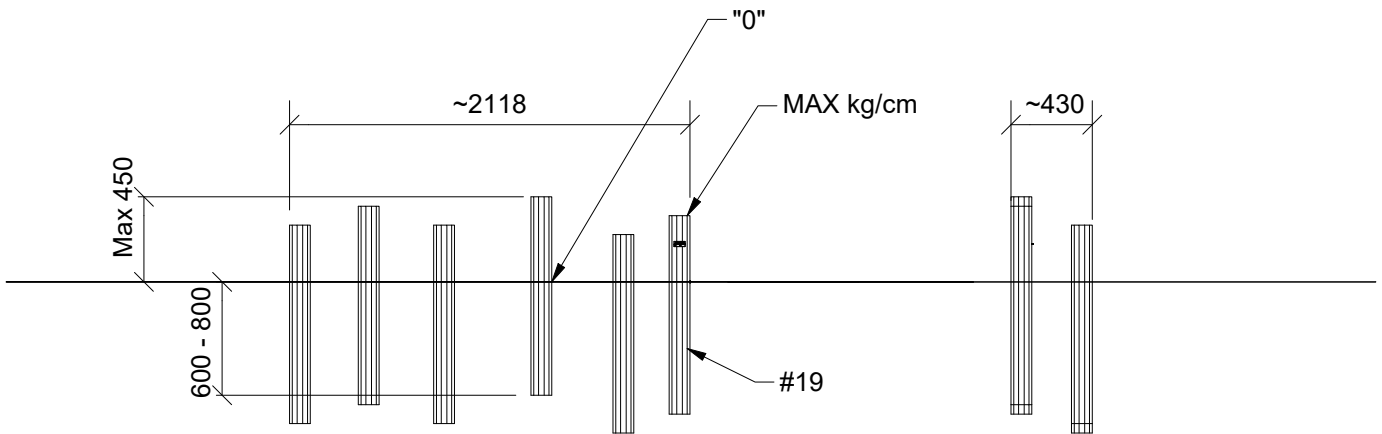

N3240U
N3240

1/5

2

2h

14,8 m²

5,1 x 3,3 x 0,45 m

~56 kg

~0,23 m³

Ø11 x 105 cm

9,3 kg

Parts List		
QTY	PART NO	DESCRIP.
6	RS10038	Ø100-120-1050mm

N3240U
N3240

Parts List		
QTY	PART NO	DESCRIP.
2	LE15901	3x16, PH
1	LE15910	Name tag
6	RS10038	Ø100-120-1050mm