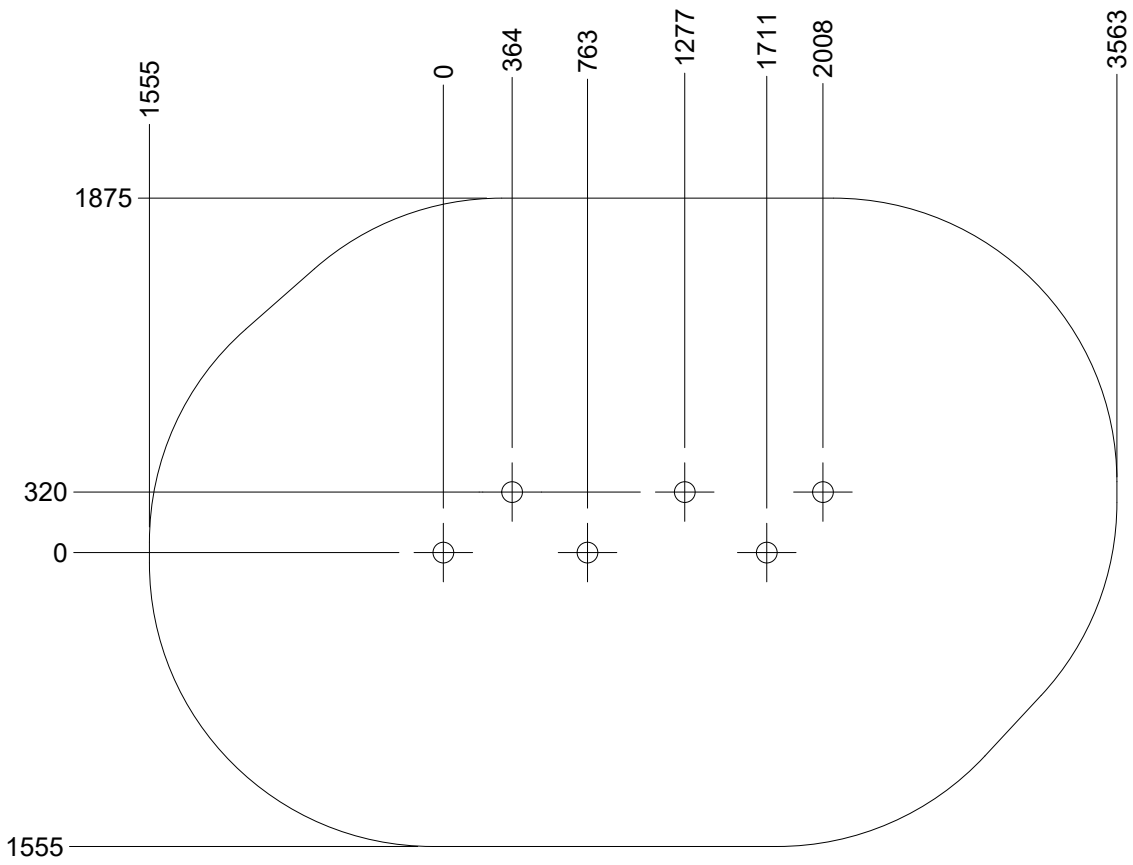

N3240U
N3240

1/5

2

2h

14,8 m²

5,1 x 3,3 x 0,45 m

~56 kg

~0,23 m³

Ø11 x 105 cm

9,3 kg

Parts List		
QTY	PART NO	DESCRIP.
6	RS10038	Ø100-120-1050mm

N3240U
N3240

Parts List		
QTY	PART NO	DESCRIP.
2	LE15901	3x16, PH
1	LE15910	Name tag
6	RS10038	Ø100-120-1050mm