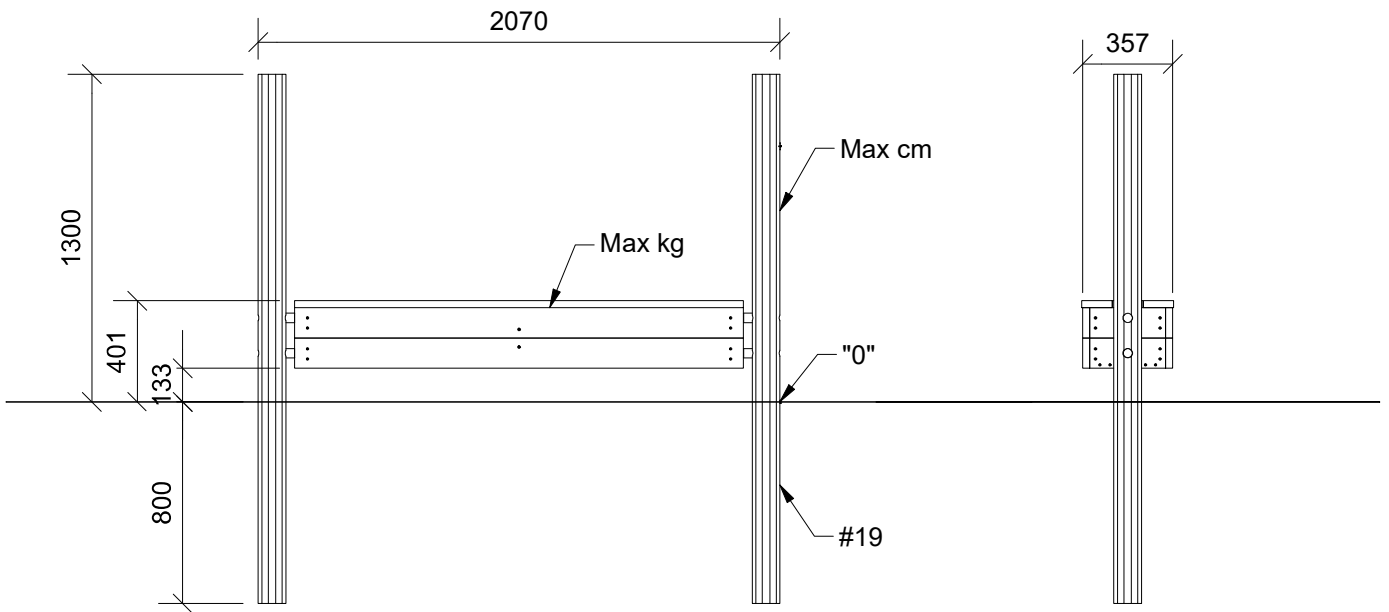

N5012U
N5012

1/5

2

1h

2,1 x 0,36x1,3 m

~79 kg

~0,08 m³

Ø10/12 x 210 cm

29 kg

Parts List		
QTY	PART NO	DESCRIP.
1	D12167	1780x357x240mm
1	D12168	1780x56x364mm
2	RS00694	Ø10/12

Parts List

QTY	PART NO	DESCRIP.
1	D12167	1780x357x240mm
1	D12168	1780x56x364mm
8	L1101	M16 sleeve nut
4	L1103	Ø37mm
4	L1106	M16 Threaded rod
2	LE15901	3x16, PH
1	LE15910	Name tag
2	LE16599	Sealtite 970 1,5ml
2	RS00694	Ø10/12