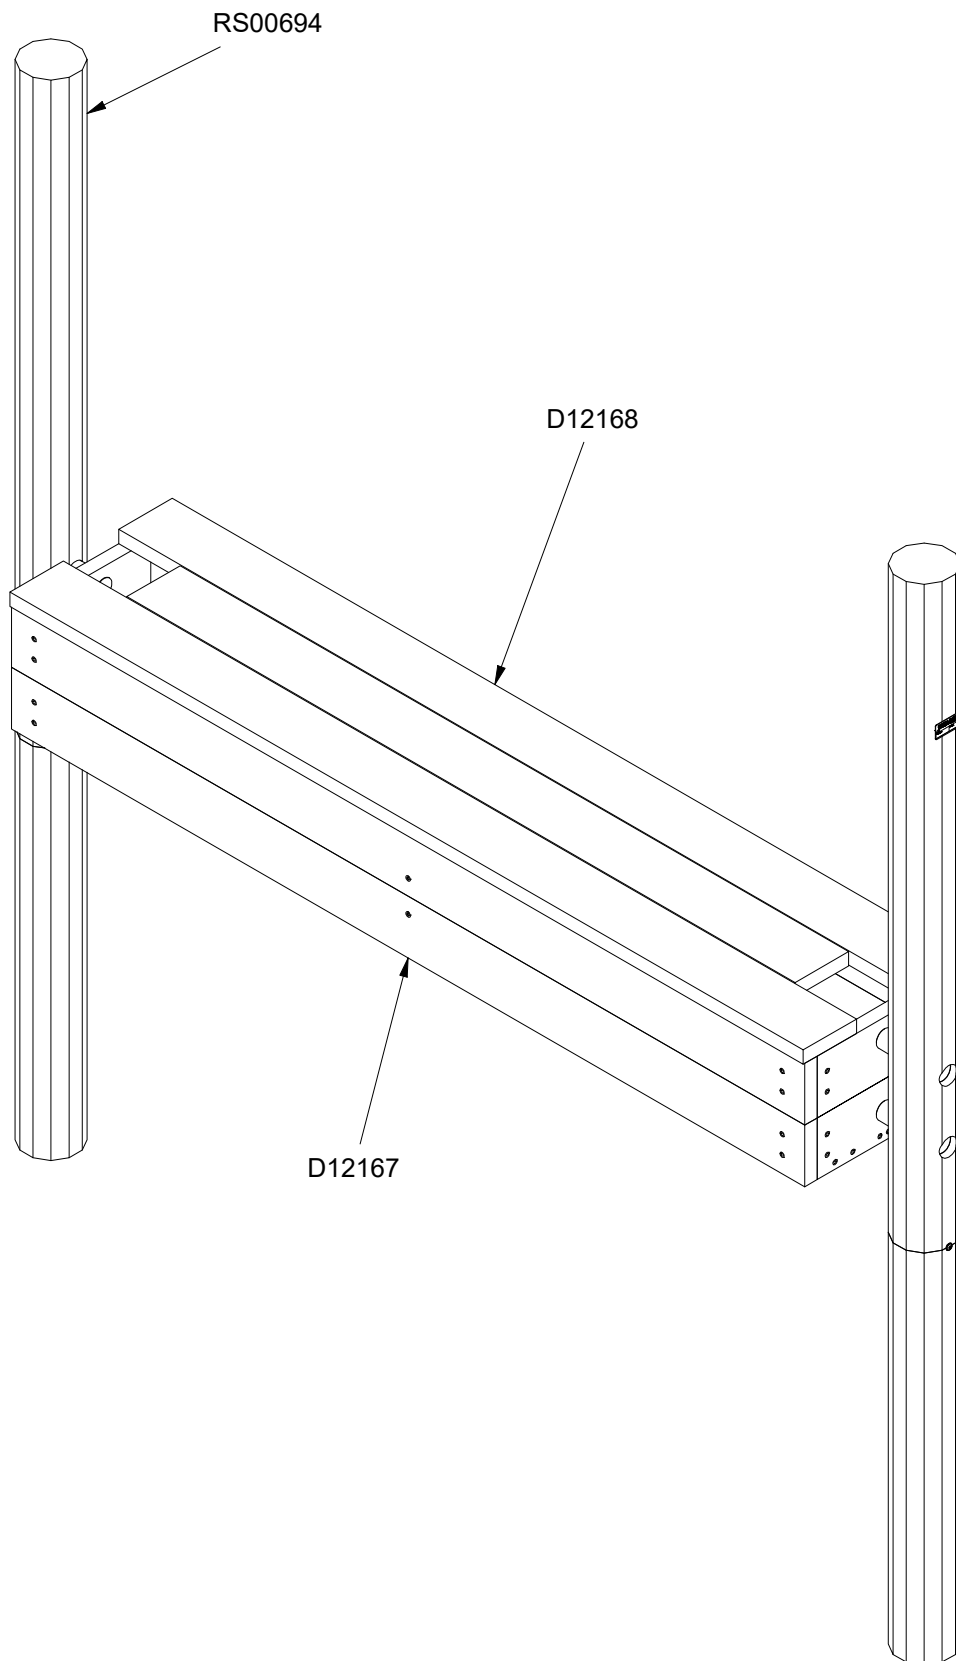

N5012U
N5012

1/5

2

1h

2,1 x 0,36x1,3 m

~79 kg

~0,08 m³

Ø10/12 x 210 cm

29 kg

Parts List		
QTY	PART NO	DESCRIP.
1	D12167	1780x357x240mm
1	D12168	1780x56x364mm
2	RS00694	Ø10/12

Parts List

QTY	PART NO	DESCRIP.
1	D12167	1780x357x240mm
1	D12168	1780x56x364mm
8	L1101	M16 sleeve nut
4	L1103	Ø37mm
4	L1106	M16 Threaded rod
2	LE15901	3x16, PH
1	LE15910	Name tag
2	LE16599	Sealtite 970 1,5ml
2	RS00694	Ø10/12