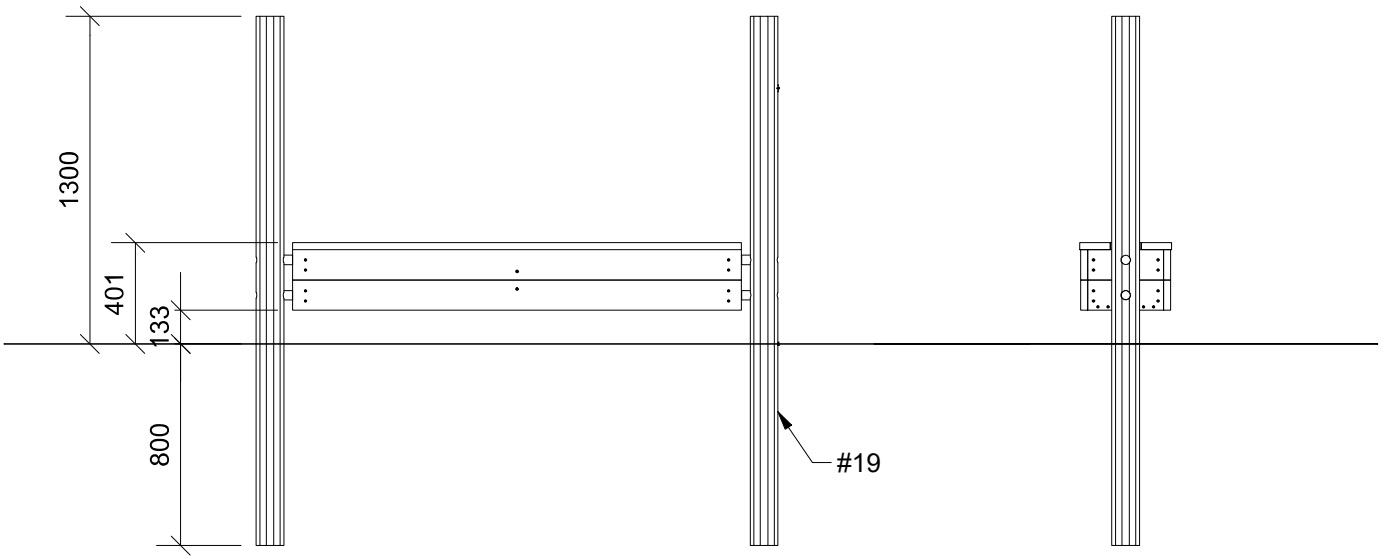

N5012U
N5012

1/5

2

1h

2,1 x 0,36x1,3 m

~79 kg

~0,08 m³

Ø10/12 x 210 cm

29 kg

Parts List		
QTY	PART NO	DESCRIP.
1	D12167	1780x357x240mm
1	D12168	1780x56x364mm
2	RS00694	Ø10/12

Parts List

QTY	PART NO	DESCRIP.
1	D12167	1780x357x240mm
1	D12168	1780x56x364mm
8	L1101	M16 sleeve nut
4	L1103	Ø37mm
4	L1106	M16 Threaded rod
2	LE15901	3x16, PH
1	LE15910	Name tag
2	LE16599	Sealtite 970 1,5ml
2	RS00694	Ø10/12