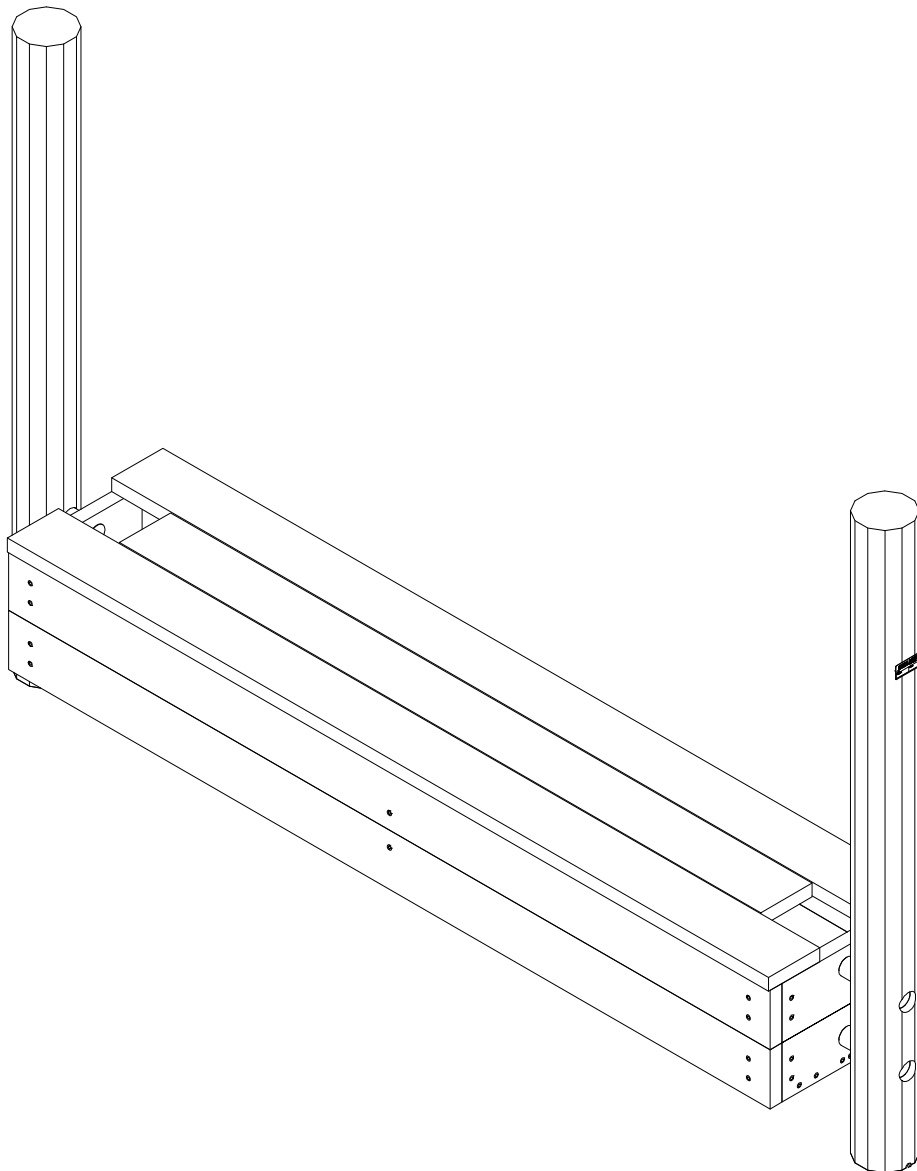

N5012U
N5012

1/5

2

1h

2,1 x 0,36x1,3 m

~79 kg

~0,08 m³

Ø10/12 x 210 cm

29 kg

Parts List		
QTY	PART NO	DESCRIP.
1	D12167	1780x357x240mm
1	D12168	1780x56x364mm
2	RS00694	Ø10/12

Parts List

QTY	PART NO	DESCRIP.
1	D12167	1780x357x240mm
1	D12168	1780x56x364mm
8	L1101	M16 sleeve nut
4	L1103	Ø37mm
4	L1106	M16 Threaded rod
2	LE15901	3x16, PH
1	LE15910	Name tag
2	LE16599	Sealtite 970 1,5ml
2	RS00694	Ø10/12