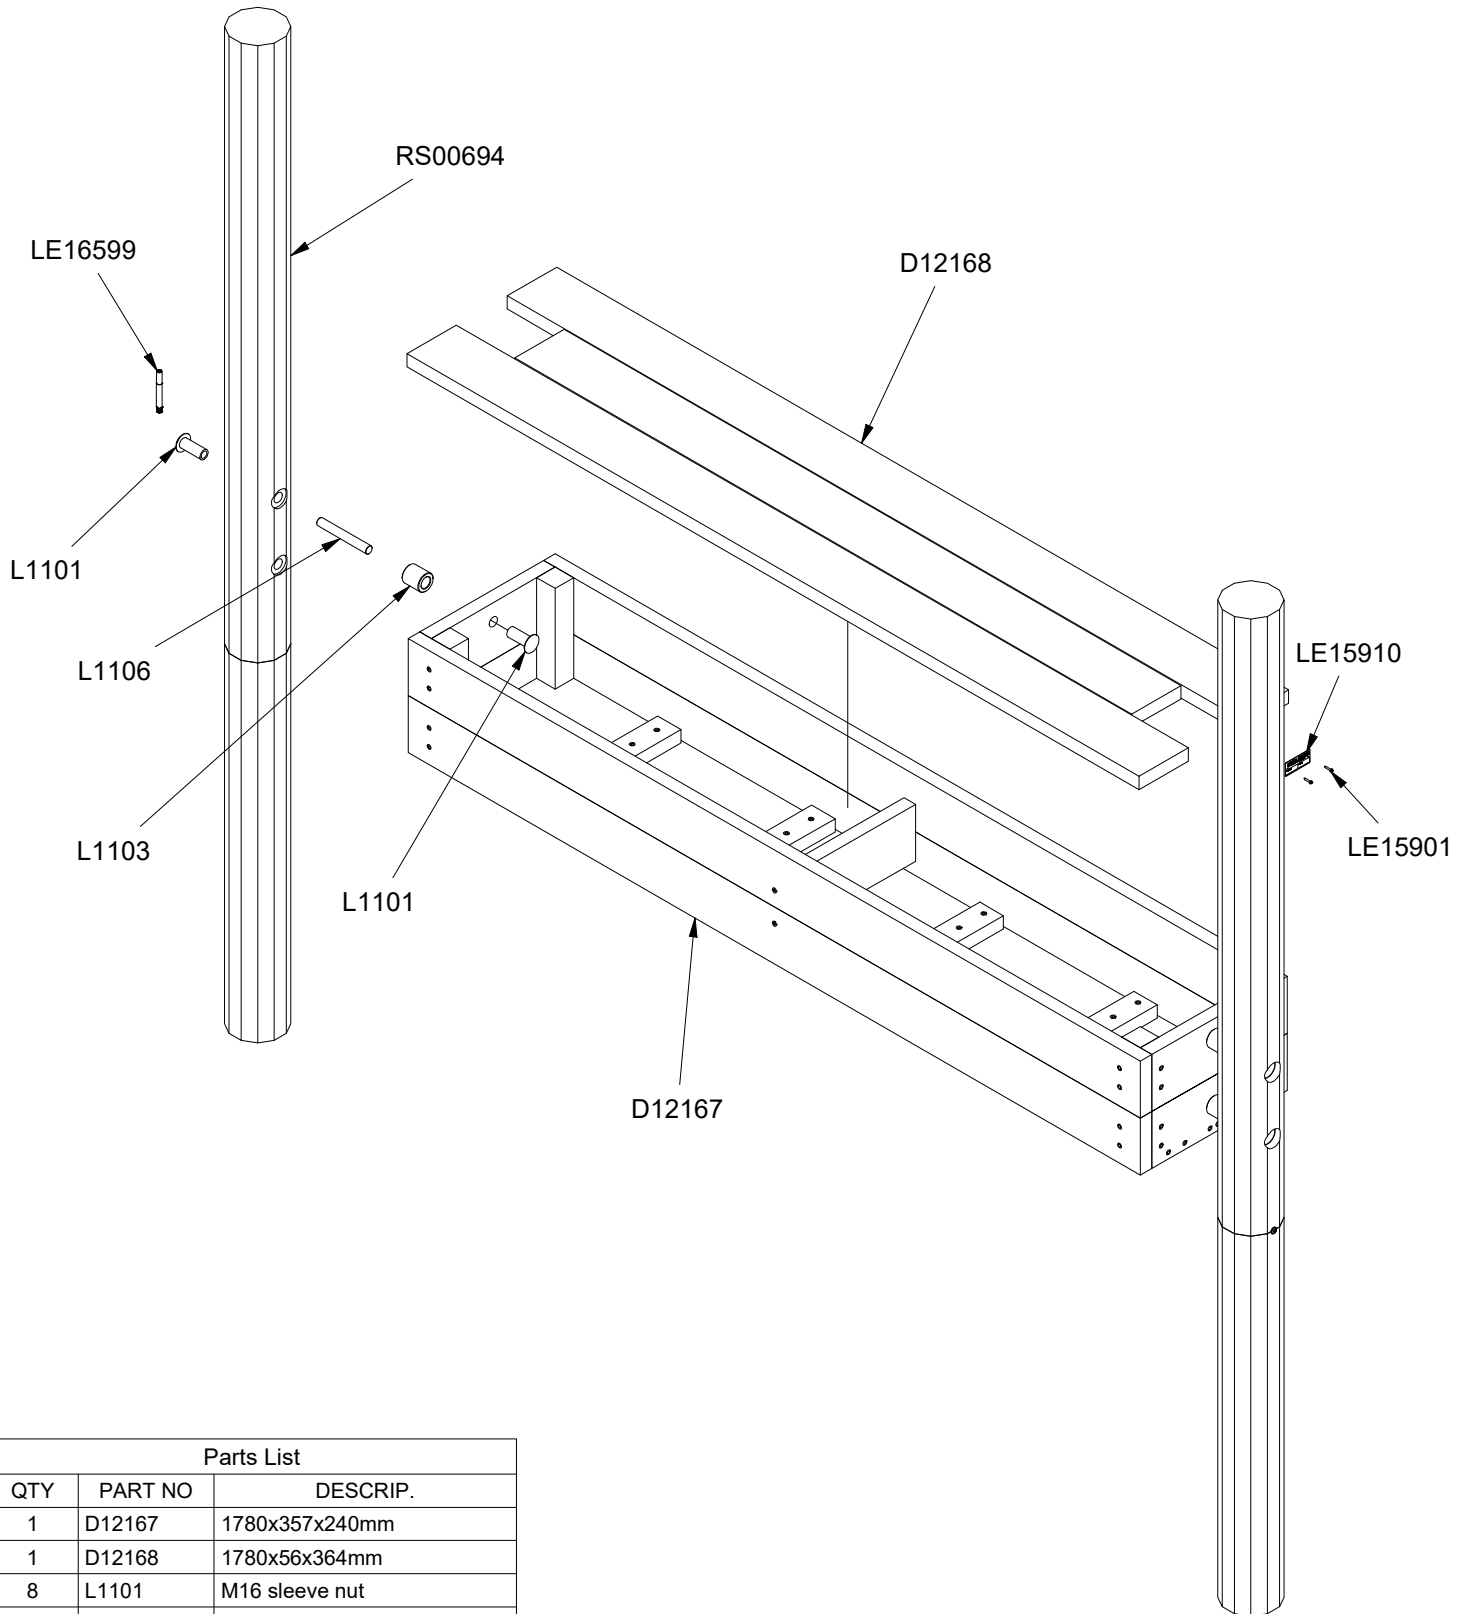

N5012U
N5012

1/5

2

1h

2,1 x 0,36x1,3 m

~79 kg

~0,08 m³

Ø10/12 x 210 cm

29 kg

Parts List		
QTY	PART NO	DESCRIP.
1	D12167	1780x357x240mm
1	D12168	1780x56x364mm
2	RS00694	Ø10/12

Parts List

QTY	PART NO	DESCRIP.
1	D12167	1780x357x240mm
1	D12168	1780x56x364mm
8	L1101	M16 sleeve nut
4	L1103	Ø37mm
4	L1106	M16 Threaded rod
2	LE15901	3x16, PH
1	LE15910	Name tag
2	LE16599	Sealtite 970 1,5ml
2	RS00694	Ø10/12