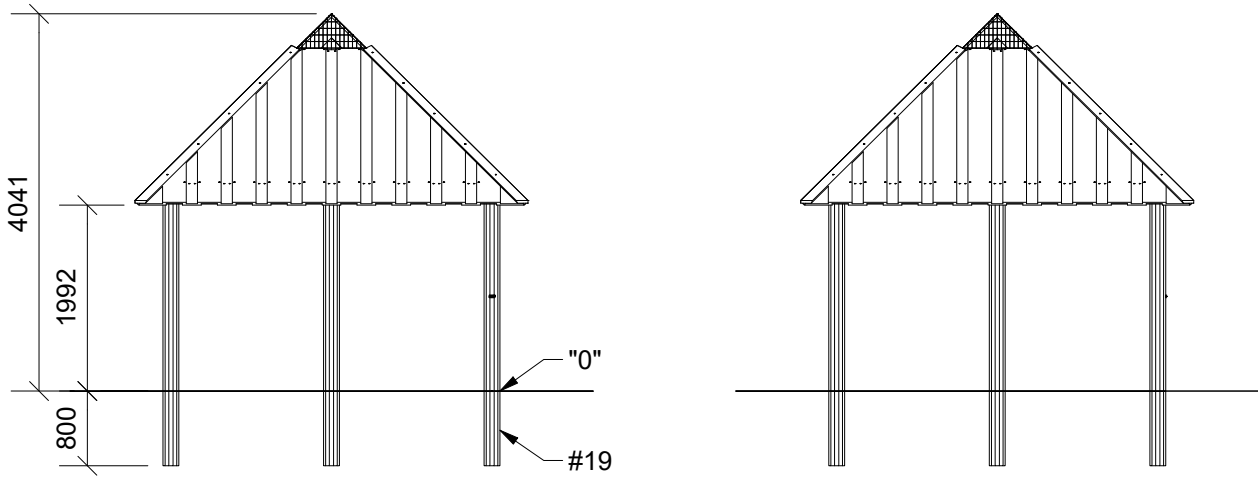

LE20087U
LE20087

1/7

LE20087U
LE20087

2

38h

4,2 x 4,2 x 4 m

~1010 kg

~0,3 m³

Ø16/18 x 300 cm

64 kg

Parts List		
QTY	PART NO	DESCRIP.
8	D12357	21x195x4200 mm
2	D12360	45x195x3610 mm
2	D12361	45x195x3700 mm
2	D12362	45x195x3177 mm
2	D12363	45x195x3204 mm
4	D12364	45x145x800 mm
8	RS00822	Ø16/18

Parts List		
QTY	PART NO	DESCRIP.
2	D12360	45x195x3610 mm
2	D12361	45x195x3700 mm
2	D12362	45x195x3177 mm
2	D12363	45x195x3204 mm
8	LE15200	70x70x55x2
64	LE15210	5x40mm
8	LE16188	6x120
28	LE16296	8x140/80 Dh
8	RS00822	Ø16/18

Parts List

QTY	PART NO	DESCRIP.
4	D12364	45x145x800 mm
16	LE16188	6x120

Parts List		
QTY	PART NO	DESCRIP.
1	LE11598	1000x1500 mm
8	D12357	21x195x4200 mm
200	LE16185	Ø5x60 mm Ch
200	LE16192	5x80mm
20	LE16700	2,0x25 mm
2	LE15901	3x16, PH
1	LE15910	Name tag