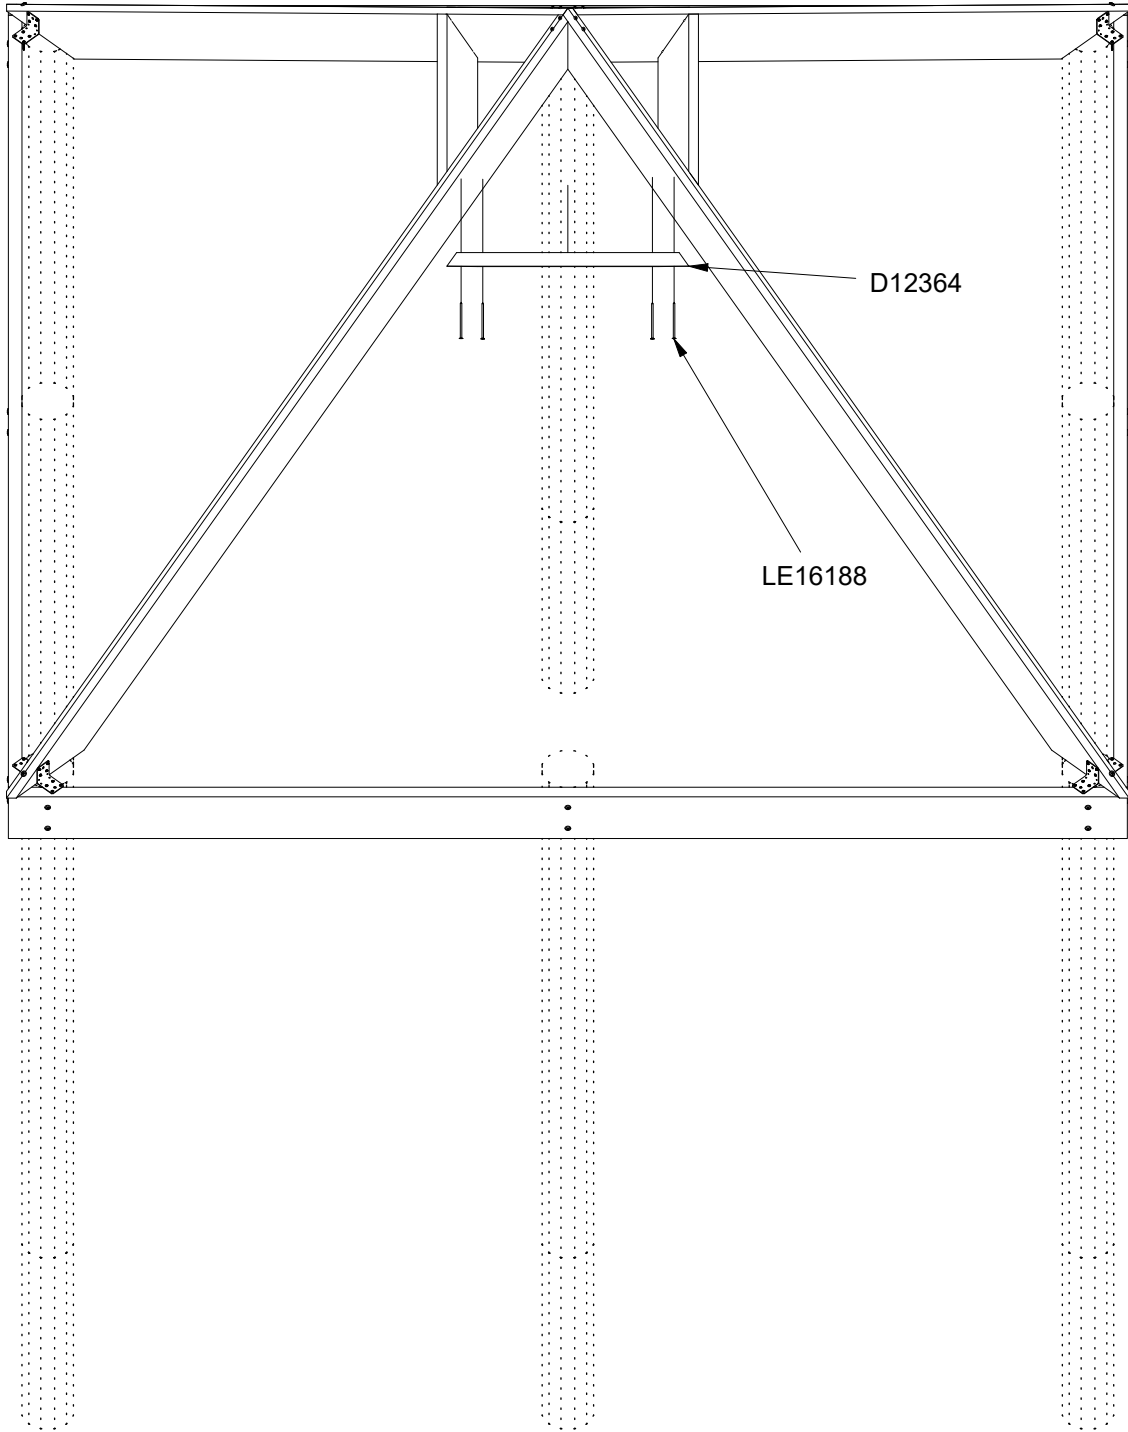

LE20087U
LE20087

1/7

LE20087U
LE20087

2

38h

4,2 x 4,2 x 4 m

~1010 kg

~0,3 m³

Ø16/18 x 300 cm

64 kg

Parts List		
QTY	PART NO	DESCRIP.
8	D12357	21x195x4200 mm
2	D12360	45x195x3610 mm
2	D12361	45x195x3700 mm
2	D12362	45x195x3177 mm
2	D12363	45x195x3204 mm
4	D12364	45x145x800 mm
8	RS00822	Ø16/18

Parts List		
QTY	PART NO	DESCRIP.
2	D12360	45x195x3610 mm
2	D12361	45x195x3700 mm
2	D12362	45x195x3177 mm
2	D12363	45x195x3204 mm
8	LE15200	70x70x55x2
64	LE15210	5x40mm
8	LE16188	6x120
28	LE16296	8x140/80 Dh
8	RS00822	Ø16/18

Parts List

QTY	PART NO	DESCRIP.
4	D12364	45x145x800 mm
16	LE16188	6x120

Parts List		
QTY	PART NO	DESCRIP.
1	LE11598	1000x1500 mm
8	D12357	21x195x4200 mm
200	LE16185	Ø5x60 mm Ch
200	LE16192	5x80mm
20	LE16700	2,0x25 mm
2	LE15901	3x16, PH
1	LE15910	Name tag