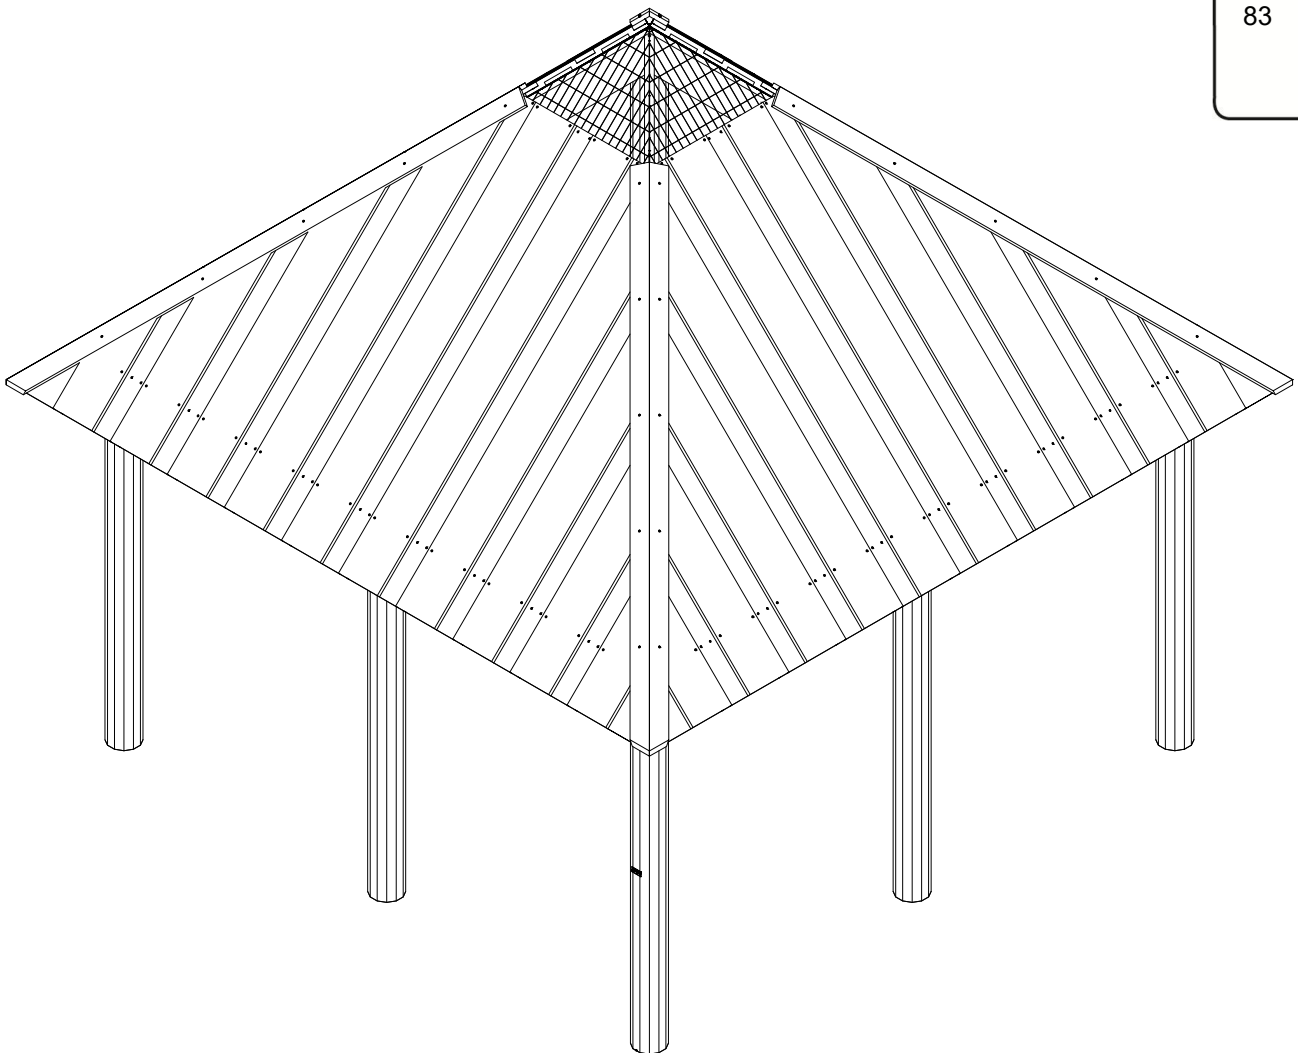

LE20087U
LE20087

1/7

LE20087U
LE20087

2

38h

4,2 x 4,2 x 4 m

~1010 kg

~0,3 m³

Ø16/18 x 300 cm

64 kg

Parts List		
QTY	PART NO	DESCRIP.
8	D12357	21x195x4200 mm
2	D12360	45x195x3610 mm
2	D12361	45x195x3700 mm
2	D12362	45x195x3177 mm
2	D12363	45x195x3204 mm
4	D12364	45x145x800 mm
8	RS00822	Ø16/18

Parts List		
QTY	PART NO	DESCRIP.
2	D12360	45x195x3610 mm
2	D12361	45x195x3700 mm
2	D12362	45x195x3177 mm
2	D12363	45x195x3204 mm
8	LE15200	70x70x55x2
64	LE15210	5x40mm
8	LE16188	6x120
28	LE16296	8x140/80 Dh
8	RS00822	Ø16/18

Parts List

QTY	PART NO	DESCRIP.
4	D12364	45x145x800 mm
16	LE16188	6x120

Parts List		
QTY	PART NO	DESCRIP.
1	LE11598	1000x1500 mm
8	D12357	21x195x4200 mm
200	LE16185	Ø5x60 mm Ch
200	LE16192	5x80mm
20	LE16700	2,0x25 mm
2	LE15901	3x16, PH
1	LE15910	Name tag