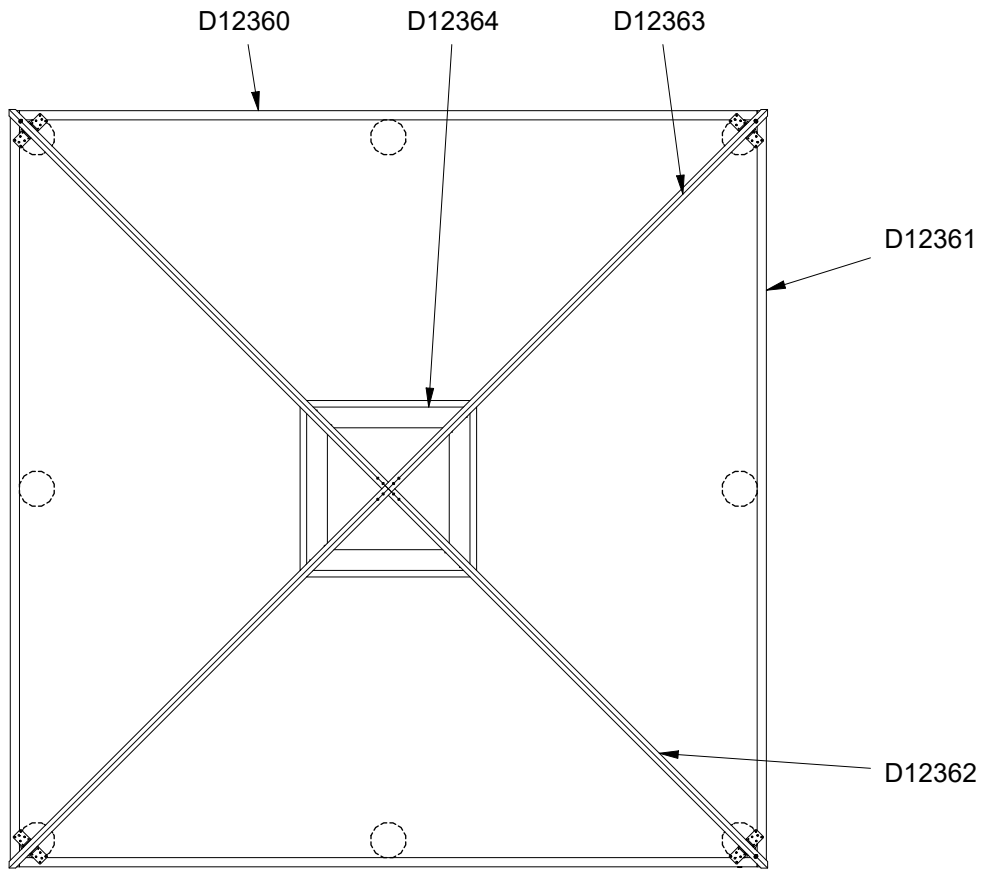

LE20087U
LE20087

1/7

LE20087U
LE20087

2

38h

4,2 x 4,2 x 4 m

~1010 kg

~0,3 m³

Ø16/18 x 300 cm

64 kg

Parts List		
QTY	PART NO	DESCRIP.
8	D12357	21x195x4200 mm
2	D12360	45x195x3610 mm
2	D12361	45x195x3700 mm
2	D12362	45x195x3177 mm
2	D12363	45x195x3204 mm
4	D12364	45x145x800 mm
8	RS00822	Ø16/18

Parts List		
QTY	PART NO	DESCRIP.
2	D12360	45x195x3610 mm
2	D12361	45x195x3700 mm
2	D12362	45x195x3177 mm
2	D12363	45x195x3204 mm
8	LE15200	70x70x55x2
64	LE15210	5x40mm
8	LE16188	6x120
28	LE16296	8x140/80 Dh
8	RS00822	Ø16/18

Parts List

QTY	PART NO	DESCRIP.
4	D12364	45x145x800 mm
16	LE16188	6x120

Parts List		
QTY	PART NO	DESCRIP.
1	LE11598	1000x1500 mm
8	D12357	21x195x4200 mm
200	LE16185	Ø5x60 mm Ch
200	LE16192	5x80mm
20	LE16700	2,0x25 mm
2	LE15901	3x16, PH
1	LE15910	Name tag