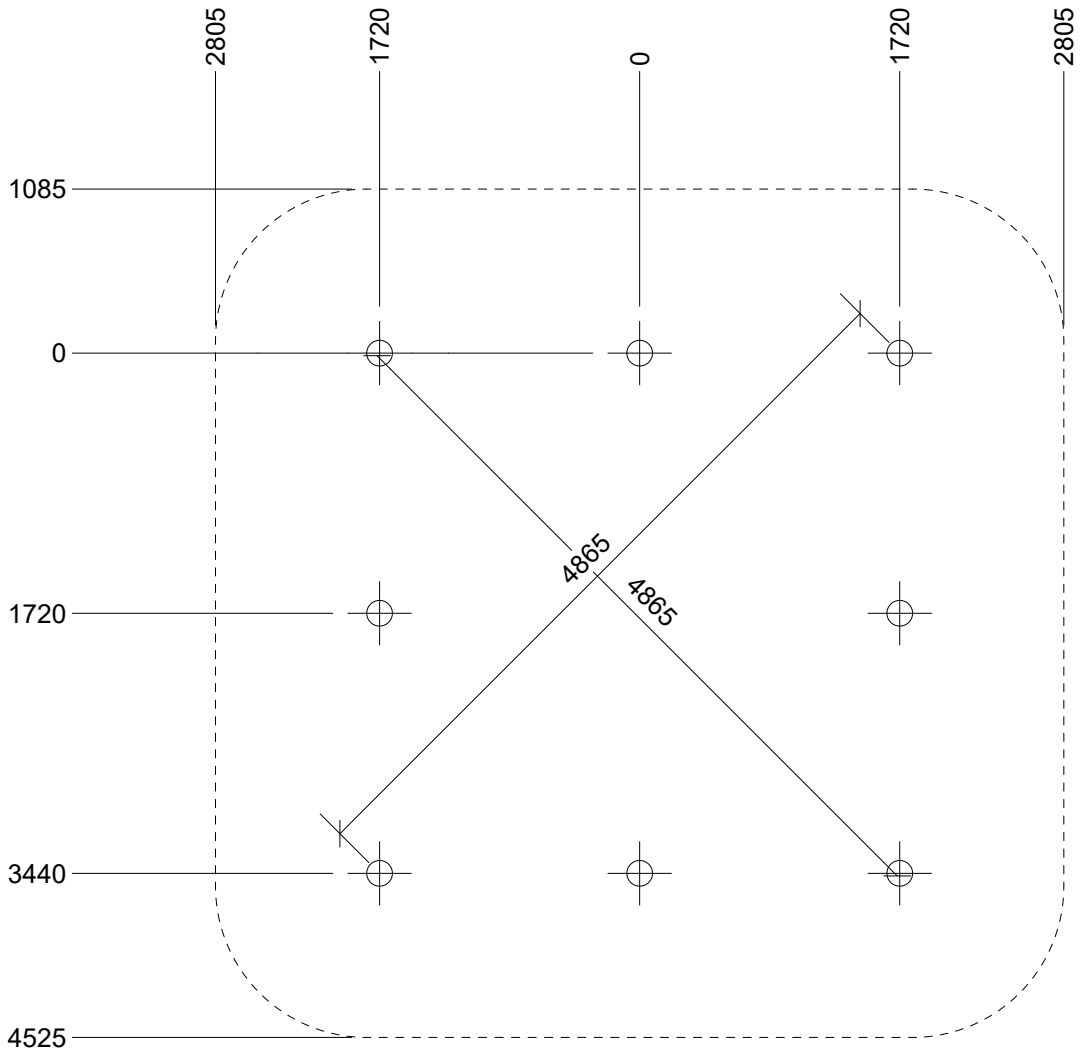

LE20087U
LE20087

1/7

LE20087U
LE20087

2

38h

4,2 x 4,2 x 4 m

~1010 kg

~0,3 m³

Ø16/18 x 300 cm

64 kg

Parts List		
QTY	PART NO	DESCRIP.
8	D12357	21x195x4200 mm
2	D12360	45x195x3610 mm
2	D12361	45x195x3700 mm
2	D12362	45x195x3177 mm
2	D12363	45x195x3204 mm
4	D12364	45x145x800 mm
8	RS00822	Ø16/18

Parts List		
QTY	PART NO	DESCRIP.
2	D12360	45x195x3610 mm
2	D12361	45x195x3700 mm
2	D12362	45x195x3177 mm
2	D12363	45x195x3204 mm
8	LE15200	70x70x55x2
64	LE15210	5x40mm
8	LE16188	6x120
28	LE16296	8x140/80 Dh
8	RS00822	Ø16/18

Parts List

QTY	PART NO	DESCRIP.
4	D12364	45x145x800 mm
16	LE16188	6x120

Parts List		
QTY	PART NO	DESCRIP.
1	LE11598	1000x1500 mm
8	D12357	21x195x4200 mm
200	LE16185	Ø5x60 mm Ch
200	LE16192	5x80mm
20	LE16700	2,0x25 mm
2	LE15901	3x16, PH
1	LE15910	Name tag