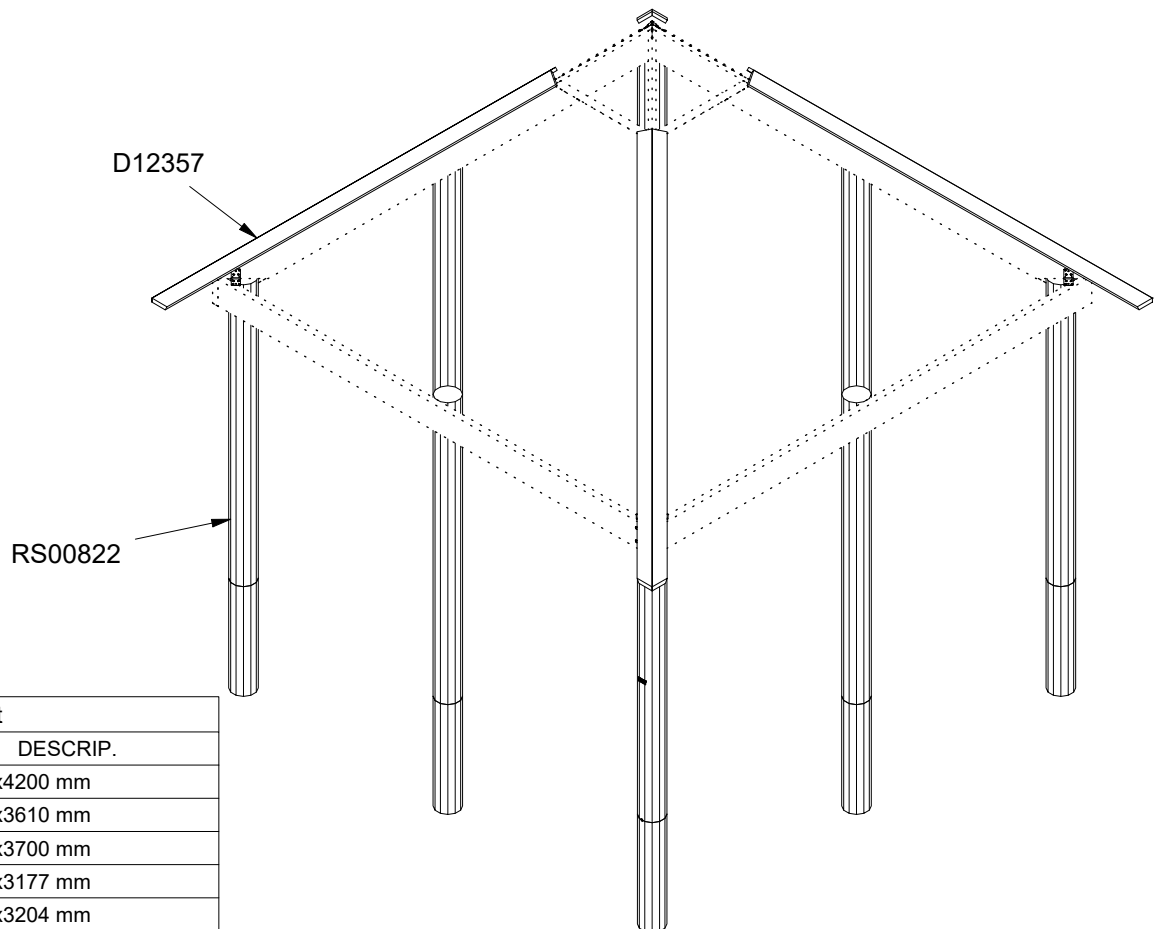

LE20087U
LE20087

1/7

LE20087U
LE20087

2

38h

4,2 x 4,2 x 4 m

~1010 kg

~0,3 m³

Ø16/18 x 300 cm

64 kg

Parts List		
QTY	PART NO	DESCRIP.
8	D12357	21x195x4200 mm
2	D12360	45x195x3610 mm
2	D12361	45x195x3700 mm
2	D12362	45x195x3177 mm
2	D12363	45x195x3204 mm
4	D12364	45x145x800 mm
8	RS00822	Ø16/18

Parts List		
QTY	PART NO	DESCRIP.
2	D12360	45x195x3610 mm
2	D12361	45x195x3700 mm
2	D12362	45x195x3177 mm
2	D12363	45x195x3204 mm
8	LE15200	70x70x55x2
64	LE15210	5x40mm
8	LE16188	6x120
28	LE16296	8x140/80 Dh
8	RS00822	Ø16/18

Parts List

QTY	PART NO	DESCRIP.
4	D12364	45x145x800 mm
16	LE16188	6x120

Parts List		
QTY	PART NO	DESCRIP.
1	LE11598	1000x1500 mm
8	D12357	21x195x4200 mm
200	LE16185	Ø5x60 mm Ch
200	LE16192	5x80mm
20	LE16700	2,0x25 mm
2	LE15901	3x16, PH
1	LE15910	Name tag