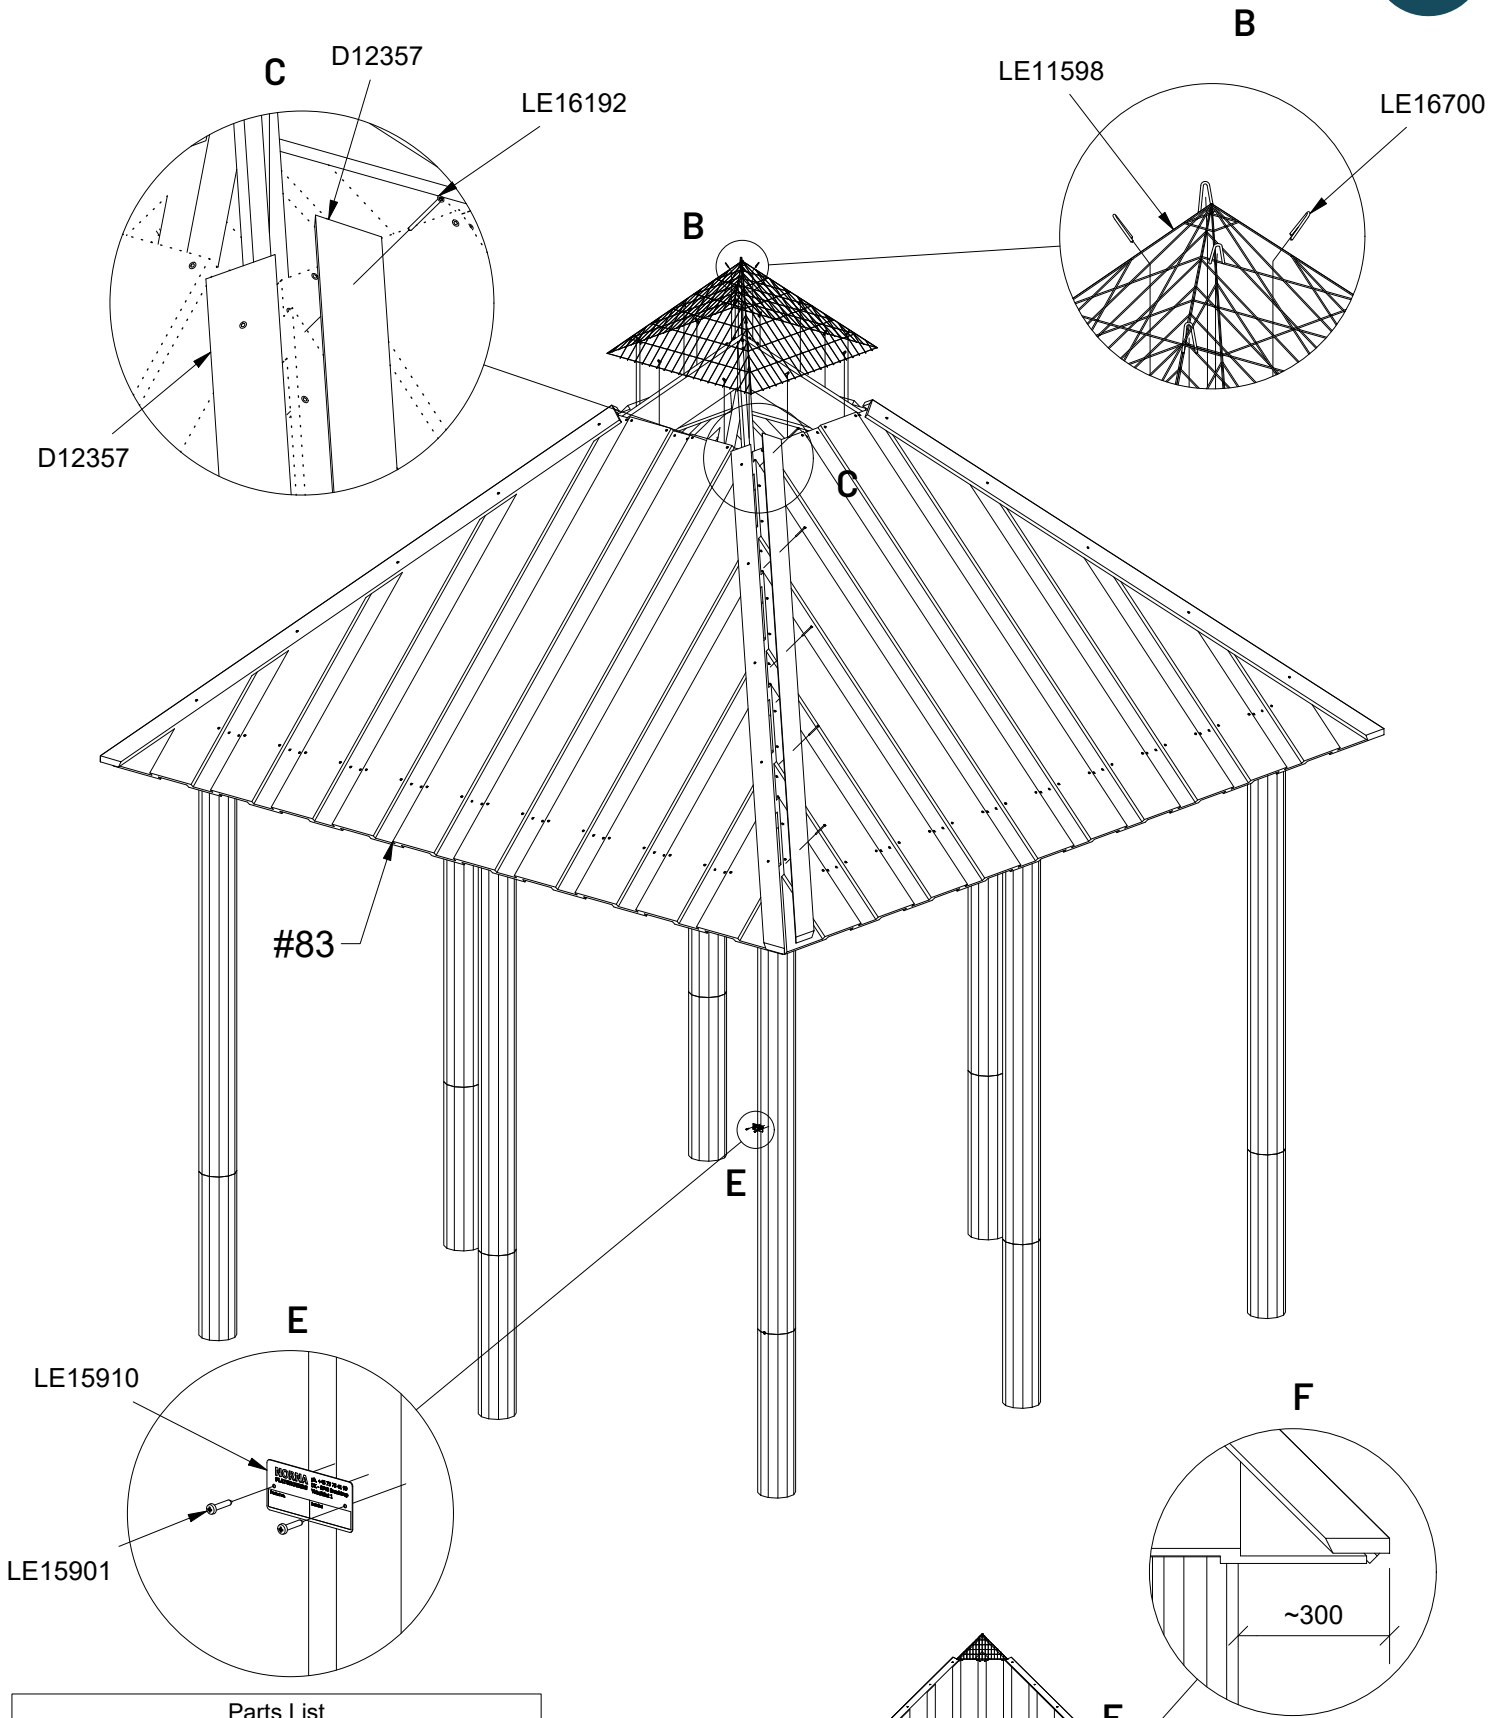

LE20087U
LE20087

1/7

LE20087U
LE20087

2

38h

4,2 x 4,2 x 4 m

~1010 kg

~0,3 m³

Ø16/18 x 300 cm

64 kg

Parts List		
QTY	PART NO	DESCRIP.
8	D12357	21x195x4200 mm
2	D12360	45x195x3610 mm
2	D12361	45x195x3700 mm
2	D12362	45x195x3177 mm
2	D12363	45x195x3204 mm
4	D12364	45x145x800 mm
8	RS00822	Ø16/18

Parts List		
QTY	PART NO	DESCRIP.
2	D12360	45x195x3610 mm
2	D12361	45x195x3700 mm
2	D12362	45x195x3177 mm
2	D12363	45x195x3204 mm
8	LE15200	70x70x55x2
64	LE15210	5x40mm
8	LE16188	6x120
28	LE16296	8x140/80 Dh
8	RS00822	Ø16/18

Parts List

QTY	PART NO	DESCRIP.
4	D12364	45x145x800 mm
16	LE16188	6x120

Parts List		
QTY	PART NO	DESCRIP.
1	LE11598	1000x1500 mm
8	D12357	21x195x4200 mm
200	LE16185	Ø5x60 mm Ch
200	LE16192	5x80mm
20	LE16700	2,0x25 mm
2	LE15901	3x16, PH
1	LE15910	Name tag