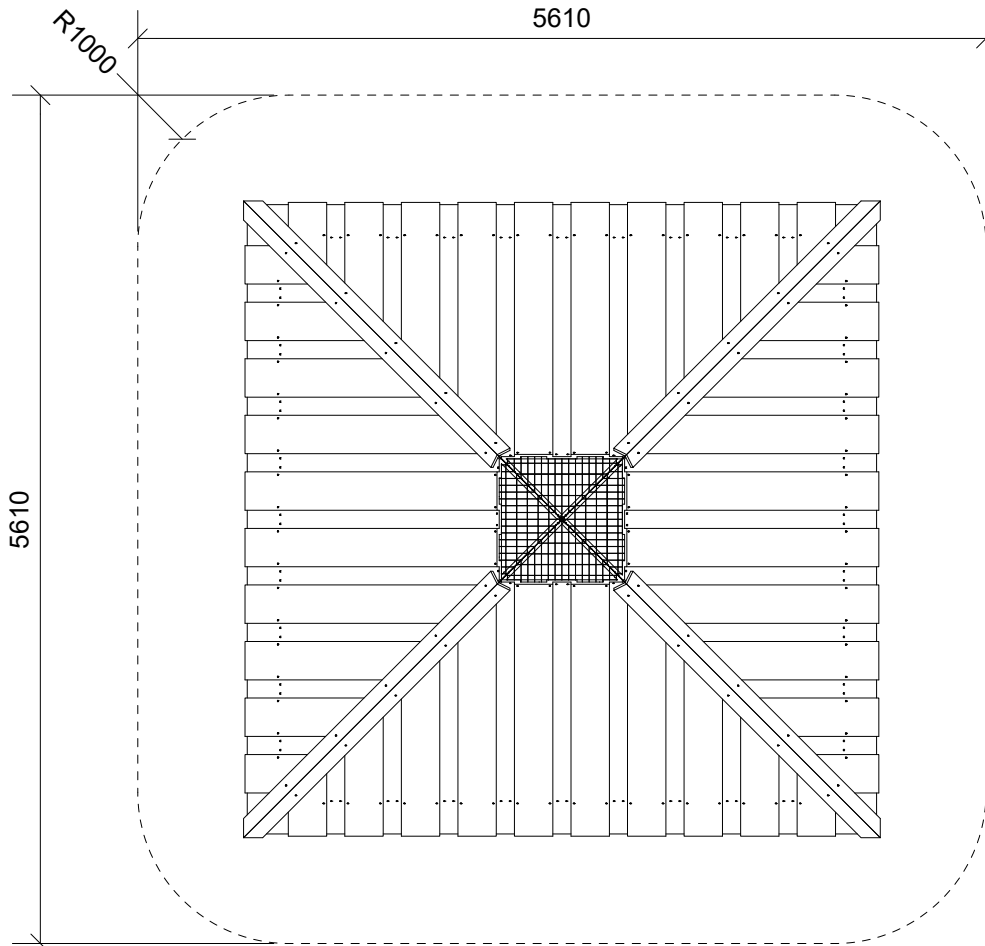

LE20087U
LE20087

1/7

LE20087U
LE20087

2

38h

4,2 x 4,2 x 4 m

~1010 kg

~0,3 m³

Ø16/18 x 300 cm

64 kg

Parts List		
QTY	PART NO	DESCRIP.
8	D12357	21x195x4200 mm
2	D12360	45x195x3610 mm
2	D12361	45x195x3700 mm
2	D12362	45x195x3177 mm
2	D12363	45x195x3204 mm
4	D12364	45x145x800 mm
8	RS00822	Ø16/18

Parts List		
QTY	PART NO	DESCRIP.
2	D12360	45x195x3610 mm
2	D12361	45x195x3700 mm
2	D12362	45x195x3177 mm
2	D12363	45x195x3204 mm
8	LE15200	70x70x55x2
64	LE15210	5x40mm
8	LE16188	6x120
28	LE16296	8x140/80 Dh
8	RS00822	Ø16/18

Parts List

QTY	PART NO	DESCRIP.
4	D12364	45x145x800 mm
16	LE16188	6x120

Parts List		
QTY	PART NO	DESCRIP.
1	LE11598	1000x1500 mm
8	D12357	21x195x4200 mm
200	LE16185	Ø5x60 mm Ch
200	LE16192	5x80mm
20	LE16700	2,0x25 mm
2	LE15901	3x16, PH
1	LE15910	Name tag