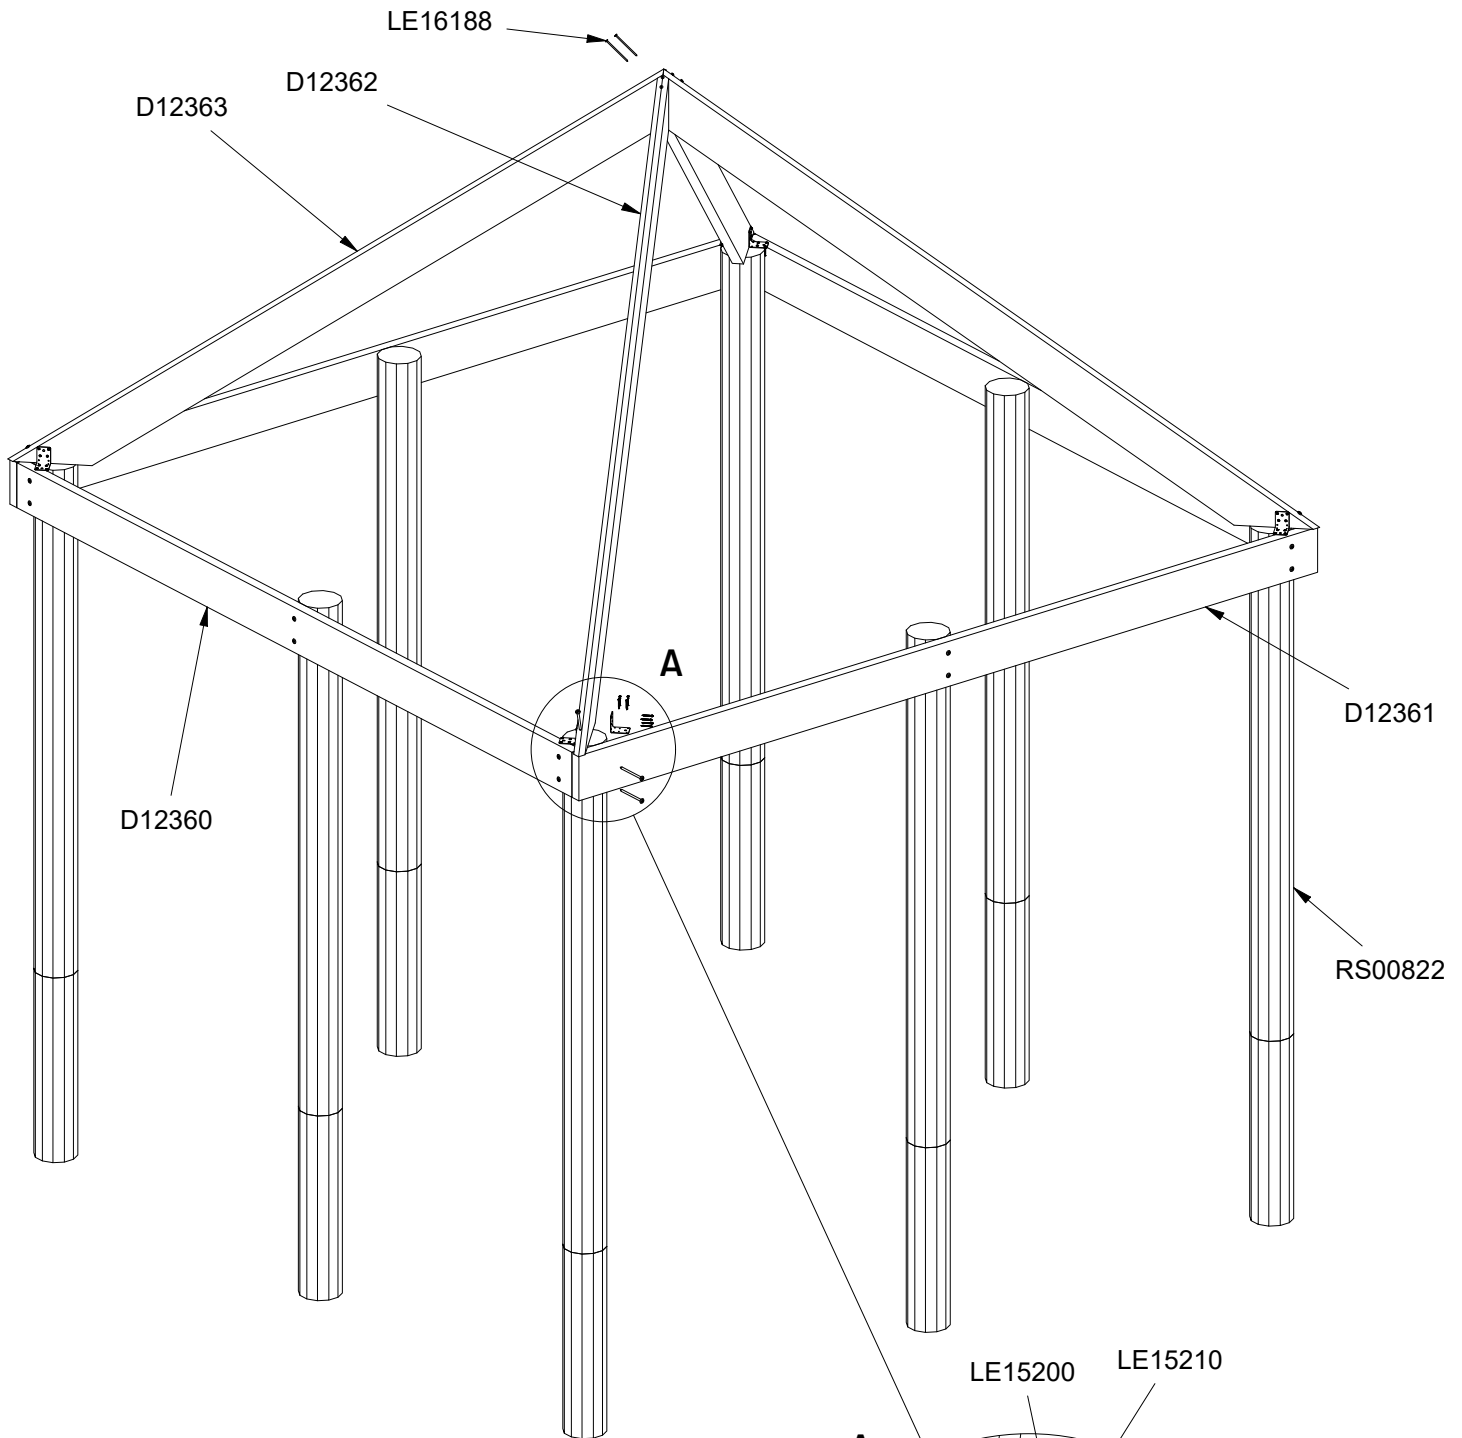

LE20087U
LE20087

1/7

LE20087U
LE20087

2

38h

4,2 x 4,2 x 4 m

~1010 kg

~0,3 m³

Ø16/18 x 300 cm

64 kg

Parts List		
QTY	PART NO	DESCRIP.
8	D12357	21x195x4200 mm
2	D12360	45x195x3610 mm
2	D12361	45x195x3700 mm
2	D12362	45x195x3177 mm
2	D12363	45x195x3204 mm
4	D12364	45x145x800 mm
8	RS00822	Ø16/18

Parts List		
QTY	PART NO	DESCRIP.
2	D12360	45x195x3610 mm
2	D12361	45x195x3700 mm
2	D12362	45x195x3177 mm
2	D12363	45x195x3204 mm
8	LE15200	70x70x55x2
64	LE15210	5x40mm
8	LE16188	6x120
28	LE16296	8x140/80 Dh
8	RS00822	Ø16/18

Parts List

QTY	PART NO	DESCRIP.
4	D12364	45x145x800 mm
16	LE16188	6x120

Parts List		
QTY	PART NO	DESCRIP.
1	LE11598	1000x1500 mm
8	D12357	21x195x4200 mm
200	LE16185	Ø5x60 mm Ch
200	LE16192	5x80mm
20	LE16700	2,0x25 mm
2	LE15901	3x16, PH
1	LE15910	Name tag