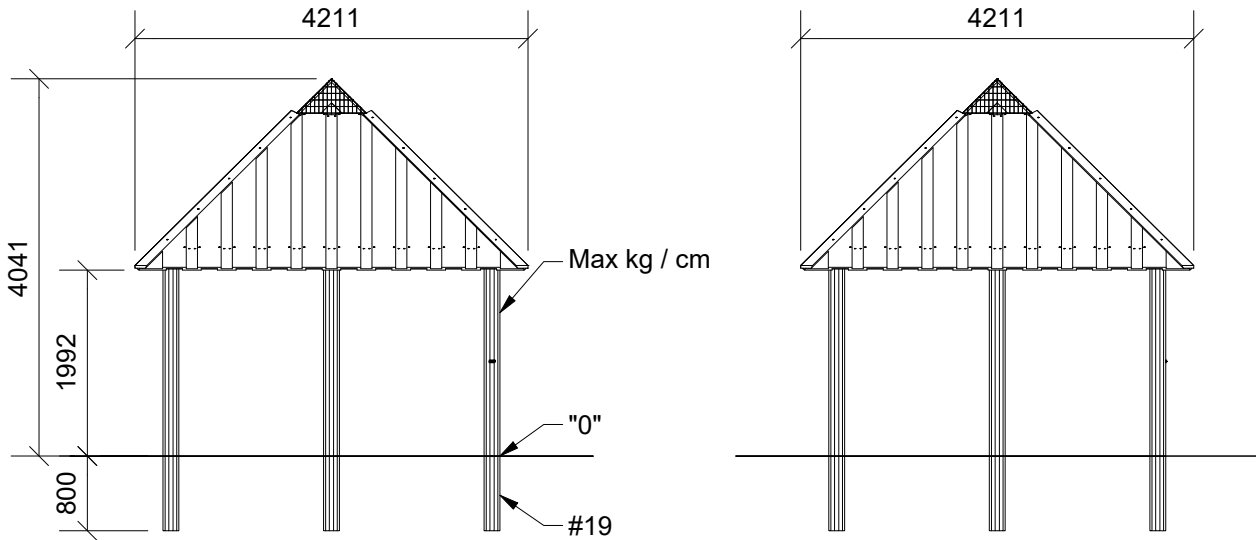

LE20087U
LE20087

1/7

LE20087U
LE20087

2

38h

4,2 x 4,2 x 4 m

~1010 kg

~0,3 m³

Ø16/18 x 300 cm

64 kg

Parts List		
QTY	PART NO	DESCRIP.
8	D12357	21x195x4200 mm
2	D12360	45x195x3610 mm
2	D12361	45x195x3700 mm
2	D12362	45x195x3177 mm
2	D12363	45x195x3204 mm
4	D12364	45x145x800 mm
8	RS00822	Ø16/18

Parts List		
QTY	PART NO	DESCRIP.
2	D12360	45x195x3610 mm
2	D12361	45x195x3700 mm
2	D12362	45x195x3177 mm
2	D12363	45x195x3204 mm
8	LE15200	70x70x55x2
64	LE15210	5x40mm
8	LE16188	6x120
28	LE16296	8x140/80 Dh
8	RS00822	Ø16/18

Parts List

QTY	PART NO	DESCRIP.
4	D12364	45x145x800 mm
16	LE16188	6x120

Parts List		
QTY	PART NO	DESCRIP.
1	LE11598	1000x1500 mm
8	D12357	21x195x4200 mm
200	LE16185	Ø5x60 mm Ch
200	LE16192	5x80mm
20	LE16700	2,0x25 mm
2	LE15901	3x16, PH
1	LE15910	Name tag