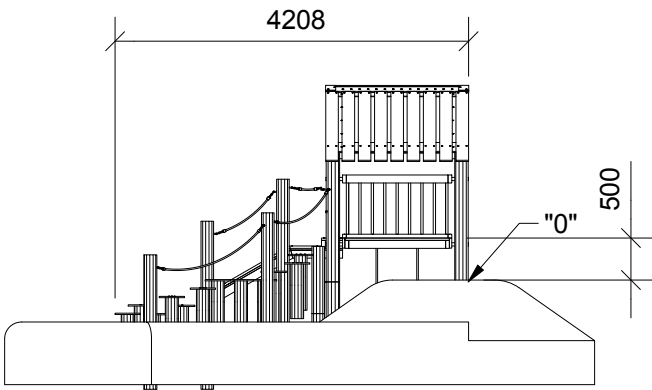

LE20109U LE20109

2/8

2

27,5h

39,3m²

9,5 x 7 x 2,8 m

~1109 kg

0,38m³

260x50x200 cm

120 kg

Parts List		
QTY	PART NO	DESCRIP.
1	D11593	Ø1140-160-2000-k, assembled
2	D11594	Ø160-180x2000mm, assembled
1	D11596	Ø140-160x2000mm, assembled
1	D11597	Ø160-180x2600mm, assembled
1	D11598	Ø140-160x1600mm, assembled
1	D11599	Ø160-180x2600mm, assembled
1	D11600	Ø160-180x1600 mm, assembled
12	LE42504	Step Ø300x650mm
1	RS00324	Ø160-180x2600 mm
1	RS00395	Ø160-180x2600mm
2	RS00445	Ø140-160x1200mm

Parts List

QTY	PART NO	DESCRIP.
1	D11523	1300x750mm
1	D11524	1300x750mm
1	D11525	930x750mm
1	D11526	1210x750mm
1	D11527	1700x1240mm
1	D11528	1700x1260mm
1	D11531	1235x800mm
1	D11585	630x800mm
2	D11591	1042x95mm x2
1	LE22006	Slide
1	M20010	1150x1020mm

Parts List

QTY	PART NO	DESCRIP.
10	LE13100	Shackle
2	LE15855	120x85x90°
2	LE15901	3x16, PH
1	LE15910	Name tag
20	LE16185	Ø5x60 mm Ch
8	LE16188	6x120
12	LE16198	4x20mm PH
1	LE16320	Ø6x50mm TX30 Dh
2	RS00445	Ø140-160x1200mm
1	TV00002	Taifun 30-50 cm
2	TV00006	Taifun 70-90 cm
1	TV00012	Taifun 130-150 cm
1	TV00016	Taifun 160-180 cm