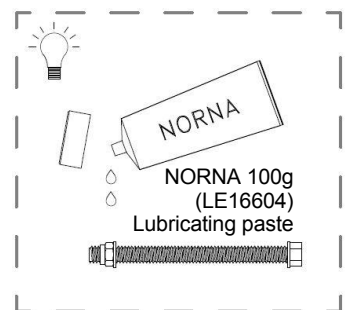

Parts List

QTY	PART NO	DESCRIP.
1	D11523	1300x750mm
1	D11524	1300x750mm
1	D11525	930x750mm
1	D11526	1210x750mm
1	D11527	1700x1240mm
1	D11528	1700x1260mm
1	D11531	1235x800mm
1	D11585	630x800mm
2	D11591	1042x95mm x2
1	LE22006	Slide
1	M20010	1150x1020mm

Parts List

QTY	PART NO	DESCRIP.
1	D11523	1300x750mm
1	D11524	1300x750mm
1	D11525	930x750mm
1	D11526	1210x750mm
16	LE16186	Ø6x100 Ch
25	LE16192	5x80mm
1	M20010	1150x1020mm

LE20109U LE20109

Parts List		
QTY	PART NO	DESCRIP.
1	D11585	630x800mm
8	LE15254	M16x250mm
2	LE16022	M12x40 mm
2	LE16056	M12 cap nut
8	LE16100	M16 nut
16	LE16152	M16 - Ø30 mm
2	LE16168	M12 - Ø24 mm
4	LE16179	Ø5x30mm Ch
16	LE16186	Ø6x100 Ch
25	LE16192	5x80mm
16	LE16556	Ø42/38mm

Parts List

QTY	PART NO	DESCRIP.
10	LE13100	Shackle
2	LE15855	120x85x90°
2	LE15901	3x16, PH
1	LE15910	Name tag
20	LE16185	Ø5x60 mm Ch
8	LE16188	6x120
12	LE16198	4x20mm PH
1	LE16320	Ø6x50mm TX30 Dh
2	RS00445	Ø140-160x1200mm
1	TV00002	Taifun 30-50 cm
2	TV00006	Taifun 70-90 cm
1	TV00012	Taifun 130-150 cm
1	TV00016	Taifun 160-180 cm