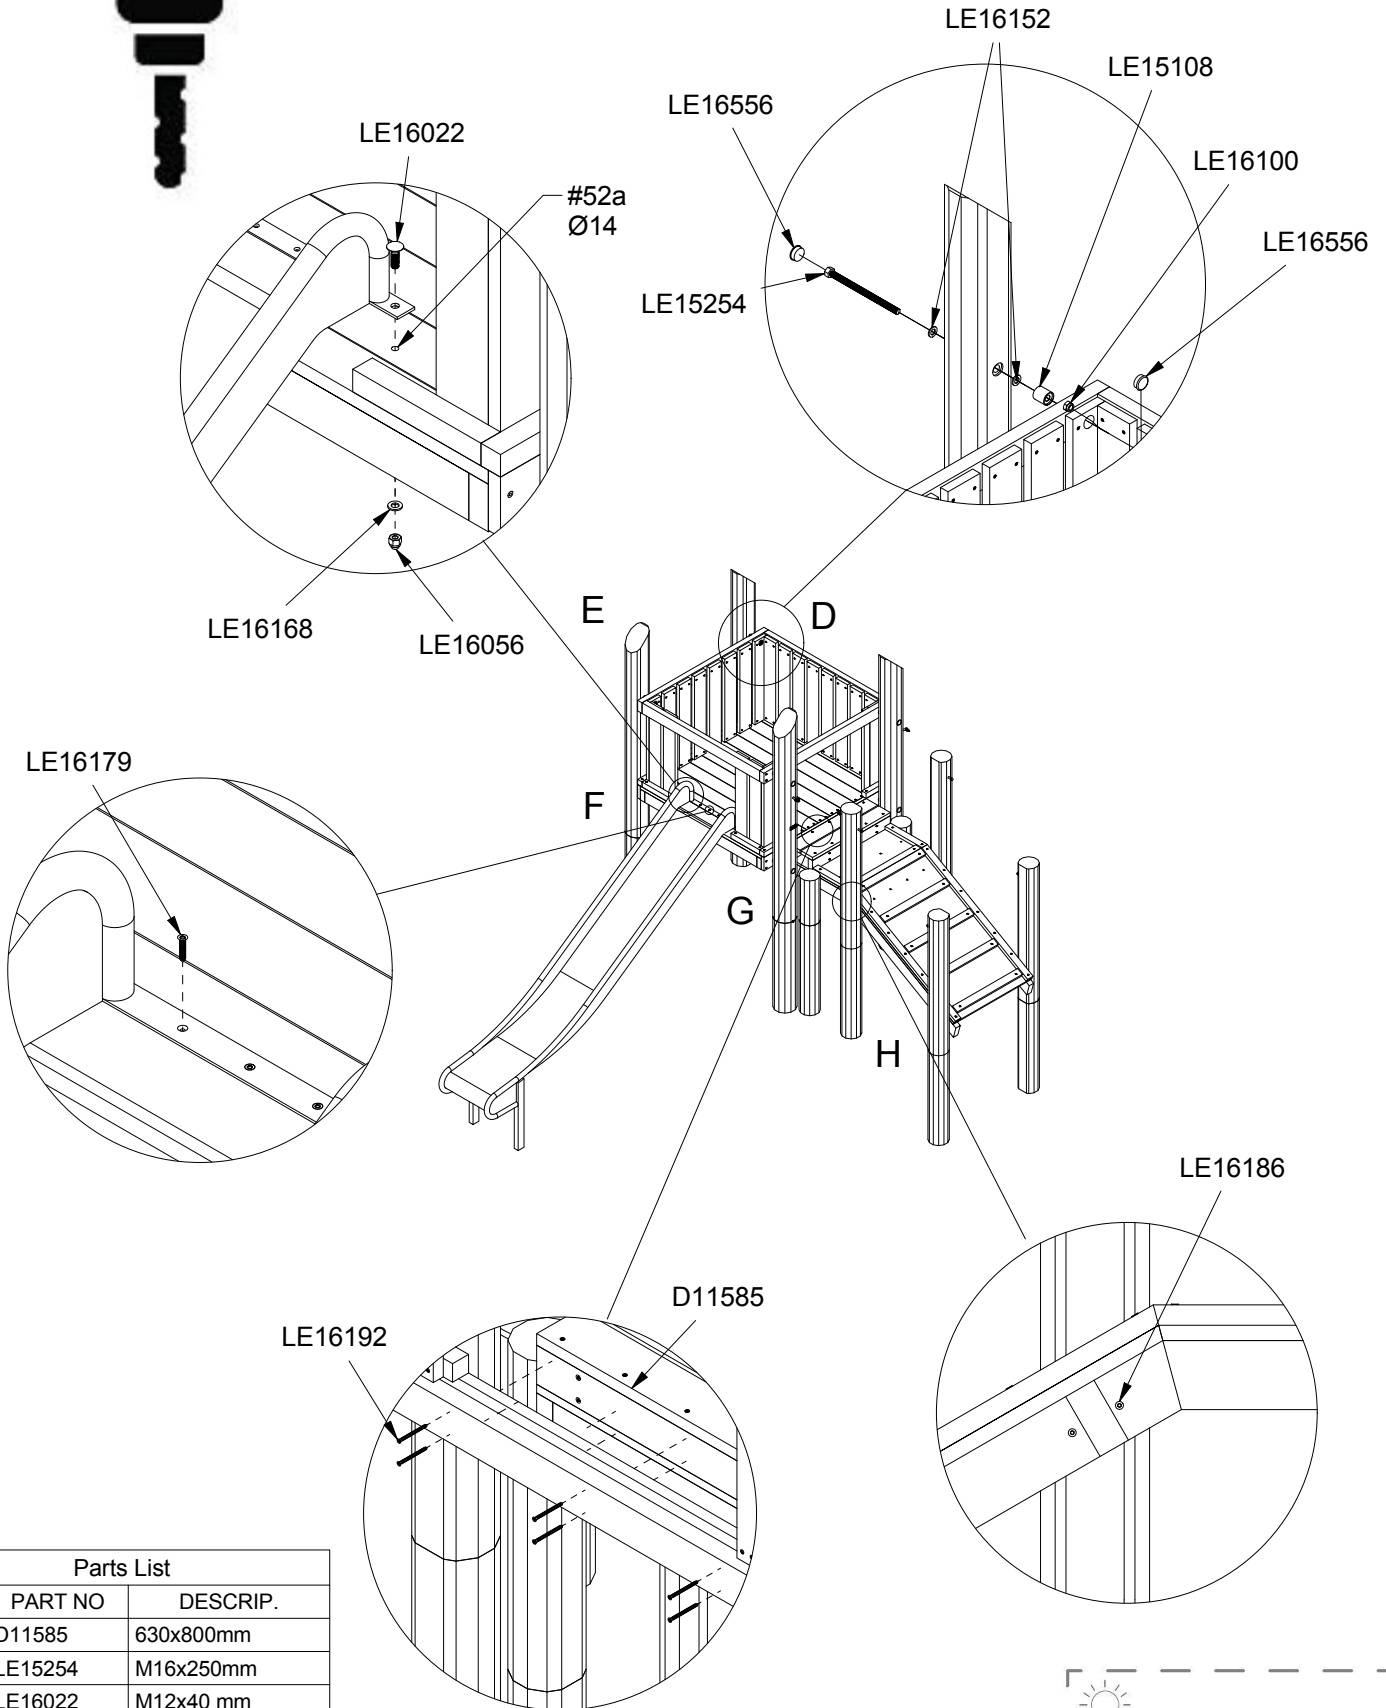

260x50x200 cm

120 kg

Parts List		
QTY	PART NO	DESCRIP.
1	D11593	Ø1140-160-2000-k, assembled
2	D11594	Ø160-180x2000mm, assembled
1	D11596	Ø140-160x2000mm, assembled
1	D11597	Ø160-180x2600mm, assembled
1	D11598	Ø140-160x1600mm, assembled
1	D11599	Ø160-180x2600mm, assembled
1	D11600	Ø160-180x1600 mm, assembled
12	LE42504	Step Ø300x650mm
1	RS00324	Ø160-180x2600 mm
1	RS00395	Ø160-180x2600mm
2	RS00445	Ø140-160x1200mm

Parts List

QTY	PART NO	DESCRIP.
1	D11523	1300x750mm
1	D11524	1300x750mm
1	D11525	930x750mm
1	D11526	1210x750mm
1	D11527	1700x1240mm
1	D11528	1700x1260mm
1	D11531	1235x800mm
1	D11585	630x800mm
2	D11591	1042x95mm x2
1	LE22006	Slide
1	M20010	1150x1020mm

Parts List

QTY	PART NO	DESCRIP.
1	D11523	1300x750mm
1	D11524	1300x750mm
1	D11525	930x750mm
1	D11526	1210x750mm
16	LE16186	Ø6x100 Ch
25	LE16192	5x80mm
1	M20010	1150x1020mm

LE20109U LE20109

Parts List		
QTY	PART NO	DESCRIP.
1	D11585	630x800mm
8	LE15254	M16x250mm
2	LE16022	M12x40 mm
2	LE16056	M12 cap nut
8	LE16100	M16 nut
16	LE16152	M16 - Ø30 mm
2	LE16168	M12 - Ø24 mm
4	LE16179	Ø5x30mm Ch
16	LE16186	Ø6x100 Ch
25	LE16192	5x80mm
16	LE16556	Ø42/38mm

Parts List

QTY	PART NO	DESCRIP.
10	LE13100	Shackle
2	LE15855	120x85x90°
2	LE15901	3x16, PH
1	LE15910	Name tag
20	LE16185	Ø5x60 mm Ch
8	LE16188	6x120
12	LE16198	4x20mm PH
1	LE16320	Ø6x50mm TX30 Dh
2	RS00445	Ø140-160x1200mm
1	TV00002	Taifun 30-50 cm
2	TV00006	Taifun 70-90 cm
1	TV00012	Taifun 130-150 cm
1	TV00016	Taifun 160-180 cm