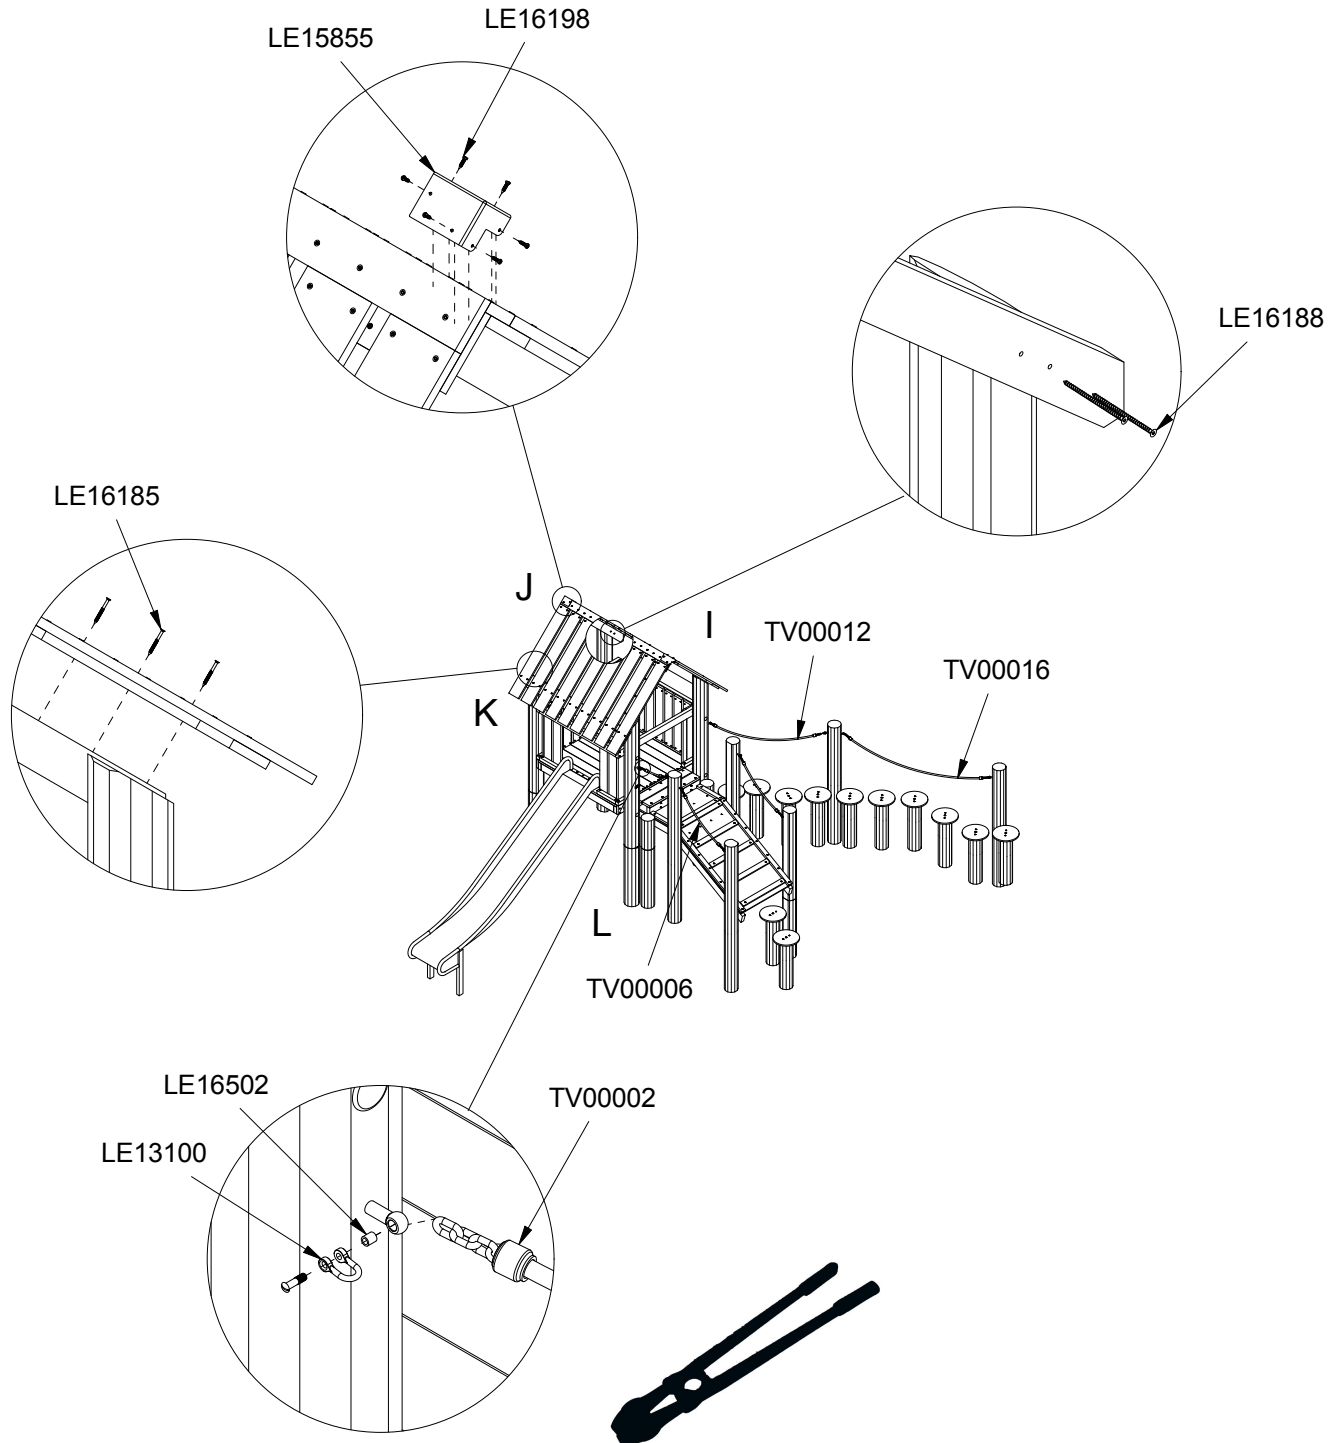

260x50x200 cm

120 kg

Parts List		
QTY	PART NO	DESCRIP.
1	D11593	Ø1140-160-2000-k, assembled
2	D11594	Ø160-180x2000mm, assembled
1	D11596	Ø140-160x2000mm, assembled
1	D11597	Ø160-180x2600mm, assembled
1	D11598	Ø140-160x1600mm, assembled
1	D11599	Ø160-180x2600mm, assembled
1	D11600	Ø160-180x1600 mm, assembled
12	LE42504	Step Ø300x650mm
1	RS00324	Ø160-180x2600 mm
1	RS00395	Ø160-180x2600mm
2	RS00445	Ø140-160x1200mm

Parts List

QTY	PART NO	DESCRIP.
1	D11523	1300x750mm
1	D11524	1300x750mm
1	D11525	930x750mm
1	D11526	1210x750mm
1	D11527	1700x1240mm
1	D11528	1700x1260mm
1	D11531	1235x800mm
1	D11585	630x800mm
2	D11591	1042x95mm x2
1	LE22006	Slide
1	M20010	1150x1020mm

Parts List

QTY	PART NO	DESCRIP.
1	D11523	1300x750mm
1	D11524	1300x750mm
1	D11525	930x750mm
1	D11526	1210x750mm
16	LE16186	Ø6x100 Ch
25	LE16192	5x80mm
1	M20010	1150x1020mm

LE20109U LE20109

Parts List		
QTY	PART NO	DESCRIP.
1	D11585	630x800mm
8	LE15254	M16x250mm
2	LE16022	M12x40 mm
2	LE16056	M12 cap nut
8	LE16100	M16 nut
16	LE16152	M16 - Ø30 mm
2	LE16168	M12 - Ø24 mm
4	LE16179	Ø5x30mm Ch
16	LE16186	Ø6x100 Ch
25	LE16192	5x80mm
16	LE16556	Ø42/38mm

Parts List

QTY	PART NO	DESCRIP.
10	LE13100	Shackle
2	LE15855	120x85x90°
2	LE15901	3x16, PH
1	LE15910	Name tag
20	LE16185	Ø5x60 mm Ch
8	LE16188	6x120
12	LE16198	4x20mm PH
1	LE16320	Ø6x50mm TX30 Dh
2	RS00445	Ø140-160x1200mm
1	TV00002	Taifun 30-50 cm
2	TV00006	Taifun 70-90 cm
1	TV00012	Taifun 130-150 cm
1	TV00016	Taifun 160-180 cm