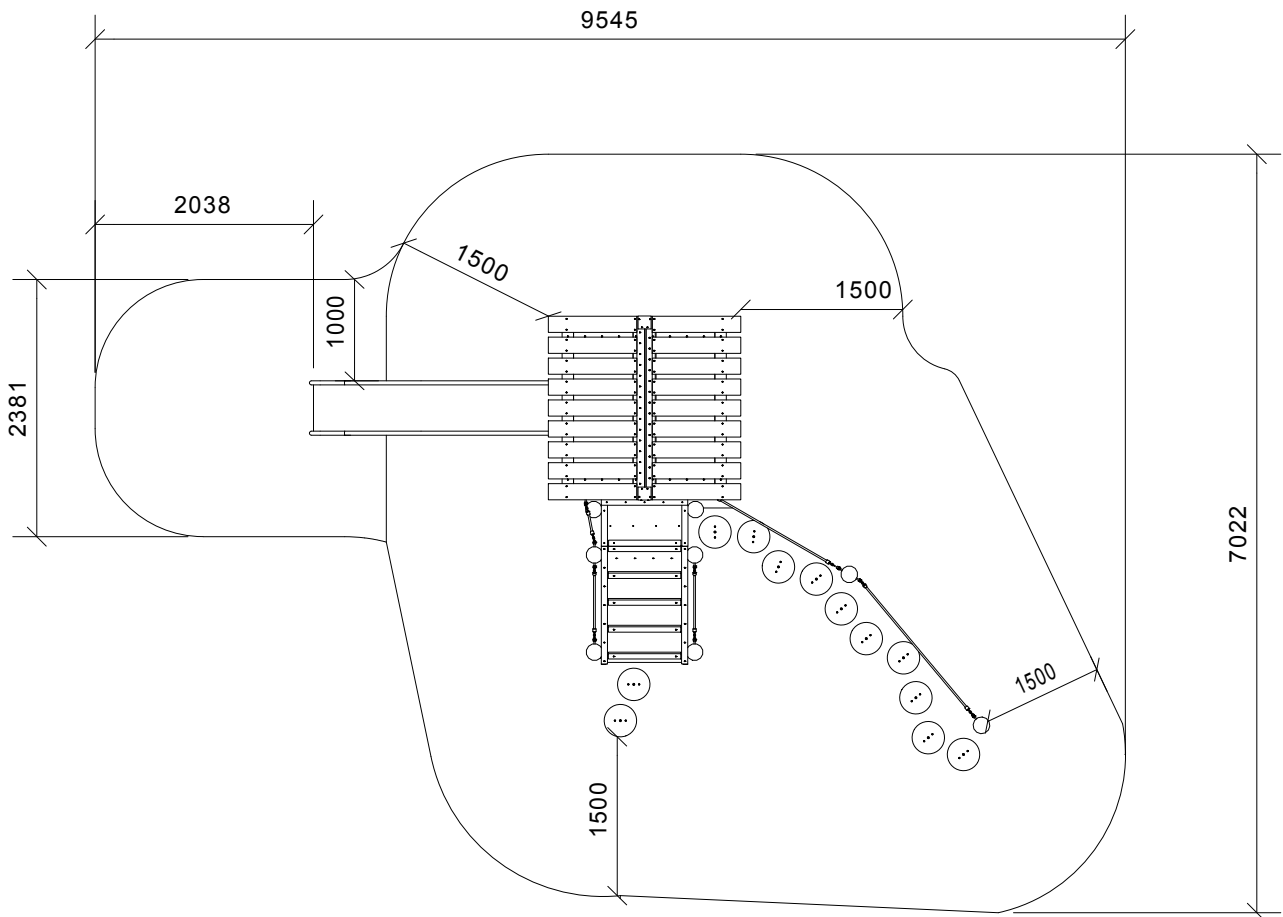

LE20109U LE20109

2/8

2

27,5h

39,3m²

9,5 x 7 x 2,8 m

~1109 kg

0,38m³

260x50x200 cm

120 kg

Parts List		
QTY	PART NO	DESCRIP.
1	D11593	Ø1140-160-2000-k, assembled
2	D11594	Ø160-180x2000mm, assembled
1	D11596	Ø140-160x2000mm, assembled
1	D11597	Ø160-180x2600mm, assembled
1	D11598	Ø140-160x1600mm, assembled
1	D11599	Ø160-180x2600mm, assembled
1	D11600	Ø160-180x1600 mm, assembled
12	LE42504	Step Ø300x650mm
1	RS00324	Ø160-180x2600 mm
1	RS00395	Ø160-180x2600mm
2	RS00445	Ø140-160x1200mm

Parts List

QTY	PART NO	DESCRIP.
1	D11523	1300x750mm
1	D11524	1300x750mm
1	D11525	930x750mm
1	D11526	1210x750mm
16	LE16186	Ø6x100 Ch
25	LE16192	5x80mm
1	M20010	1150x1020mm

LE20109U LE20109

Parts List		
QTY	PART NO	DESCRIP.
1	D11585	630x800mm
8	LE15254	M16x250mm
2	LE16022	M12x40 mm
2	LE16056	M12 cap nut
8	LE16100	M16 nut
16	LE16152	M16 - Ø30 mm
2	LE16168	M12 - Ø24 mm
4	LE16179	Ø5x30mm Ch
16	LE16186	Ø6x100 Ch
25	LE16192	5x80mm
16	LE16556	Ø42/38mm

Parts List

QTY	PART NO	DESCRIP.
10	LE13100	Shackle
2	LE15855	120x85x90°
2	LE15901	3x16, PH
1	LE15910	Name tag
20	LE16185	Ø5x60 mm Ch
8	LE16188	6x120
12	LE16198	4x20mm PH
1	LE16320	Ø6x50mm TX30 Dh
2	RS00445	Ø140-160x1200mm
1	TV00002	Taifun 30-50 cm
2	TV00006	Taifun 70-90 cm
1	TV00012	Taifun 130-150 cm
1	TV00016	Taifun 160-180 cm