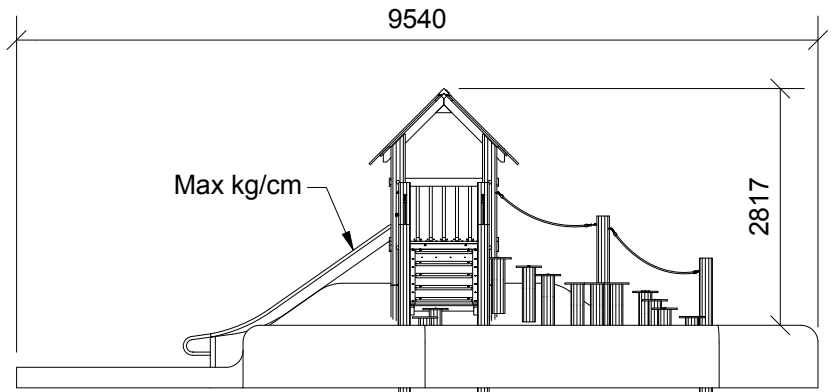

LE20109U LE20109

2/8

2

27,5h

39,3m²

9,5 x 7 x 2,8 m

~1109 kg

0,38m³

260x50x200 cm

120 kg

Parts List		
QTY	PART NO	DESCRIP.
1	D11593	Ø1140-160-2000-k, assembled
2	D11594	Ø160-180x2000mm, assembled
1	D11596	Ø140-160x2000mm, assembled
1	D11597	Ø160-180x2600mm, assembled
1	D11598	Ø140-160x1600mm, assembled
1	D11599	Ø160-180x2600mm, assembled
1	D11600	Ø160-180x1600 mm, assembled
12	LE42504	Step Ø300x650mm
1	RS00324	Ø160-180x2600 mm
1	RS00395	Ø160-180x2600mm
2	RS00445	Ø140-160x1200mm

Parts List

QTY	PART NO	DESCRIP.
1	D11523	1300x750mm
1	D11524	1300x750mm
1	D11525	930x750mm
1	D11526	1210x750mm
1	D11527	1700x1240mm
1	D11528	1700x1260mm
1	D11531	1235x800mm
1	D11585	630x800mm
2	D11591	1042x95mm x2
1	LE22006	Slide
1	M20010	1150x1020mm

Parts List

QTY	PART NO	DESCRIP.
10	LE13100	Shackle
2	LE15855	120x85x90°
2	LE15901	3x16, PH
1	LE15910	Name tag
20	LE16185	Ø5x60 mm Ch
8	LE16188	6x120
12	LE16198	4x20mm PH
1	LE16320	Ø6x50mm TX30 Dh
2	RS00445	Ø140-160x1200mm
1	TV00002	Taifun 30-50 cm
2	TV00006	Taifun 70-90 cm
1	TV00012	Taifun 130-150 cm
1	TV00016	Taifun 160-180 cm