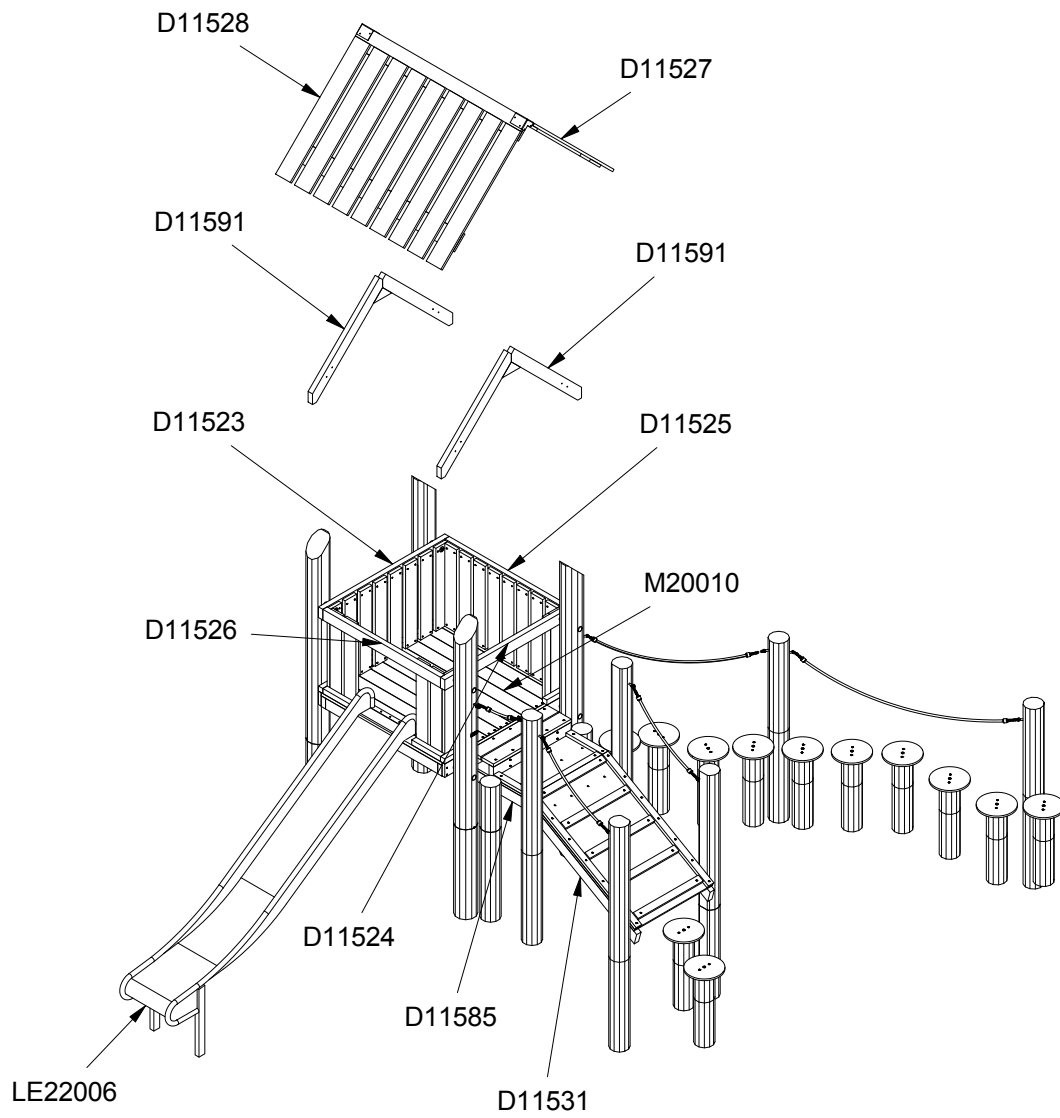

260x50x200 cm

120 kg

Parts List		
QTY	PART NO	DESCRIP.
1	D11593	Ø1140-160-2000-k, assembled
2	D11594	Ø160-180x2000mm, assembled
1	D11596	Ø140-160x2000mm, assembled
1	D11597	Ø160-180x2600mm, assembled
1	D11598	Ø140-160x1600mm, assembled
1	D11599	Ø160-180x2600mm, assembled
1	D11600	Ø160-180x1600 mm, assembled
12	LE42504	Step Ø300x650mm
1	RS00324	Ø160-180x2600 mm
1	RS00395	Ø160-180x2600mm
2	RS00445	Ø140-160x1200mm

Parts List

QTY	PART NO	DESCRIP.
1	D11523	1300x750mm
1	D11524	1300x750mm
1	D11525	930x750mm
1	D11526	1210x750mm
1	D11527	1700x1240mm
1	D11528	1700x1260mm
1	D11531	1235x800mm
1	D11585	630x800mm
2	D11591	1042x95mm x2
1	LE22006	Slide
1	M20010	1150x1020mm

Parts List

QTY	PART NO	DESCRIP.
1	D11523	1300x750mm
1	D11524	1300x750mm
1	D11525	930x750mm
1	D11526	1210x750mm
16	LE16186	Ø6x100 Ch
25	LE16192	5x80mm
1	M20010	1150x1020mm

LE20109U LE20109

Parts List		
QTY	PART NO	DESCRIP.
1	D11585	630x800mm
8	LE15254	M16x250mm
2	LE16022	M12x40 mm
2	LE16056	M12 cap nut
8	LE16100	M16 nut
16	LE16152	M16 - Ø30 mm
2	LE16168	M12 - Ø24 mm
4	LE16179	Ø5x30mm Ch
16	LE16186	Ø6x100 Ch
25	LE16192	5x80mm
16	LE16556	Ø42/38mm

Parts List

QTY	PART NO	DESCRIP.
10	LE13100	Shackle
2	LE15855	120x85x90°
2	LE15901	3x16, PH
1	LE15910	Name tag
20	LE16185	Ø5x60 mm Ch
8	LE16188	6x120
12	LE16198	4x20mm PH
1	LE16320	Ø6x50mm TX30 Dh
2	RS00445	Ø140-160x1200mm
1	TV00002	Taifun 30-50 cm
2	TV00006	Taifun 70-90 cm
1	TV00012	Taifun 130-150 cm
1	TV00016	Taifun 160-180 cm