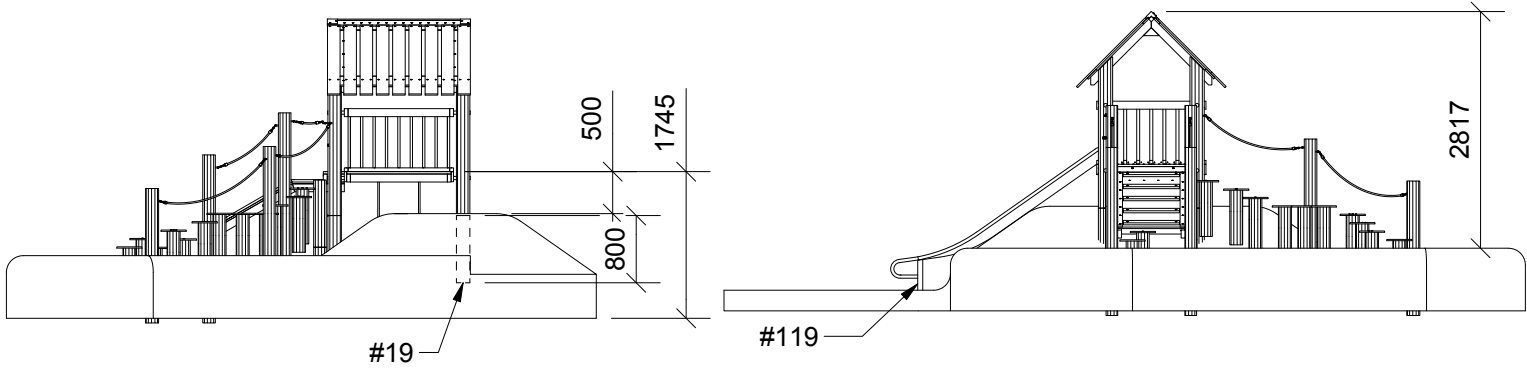

LE20109U LE20109

2/8

2

27,5h

39,3m²

9,5 x 7 x 2,8 m

~1109 kg

0,38m³

260x50x200 cm

120 kg

Parts List		
QTY	PART NO	DESCRIP.
1	D11593	Ø1140-160-2000-k, assembled
2	D11594	Ø160-180x2000mm, assembled
1	D11596	Ø140-160x2000mm, assembled
1	D11597	Ø160-180x2600mm, assembled
1	D11598	Ø140-160x1600mm, assembled
1	D11599	Ø160-180x2600mm, assembled
1	D11600	Ø160-180x1600 mm, assembled
12	LE42504	Step Ø300x650mm
1	RS00324	Ø160-180x2600 mm
1	RS00395	Ø160-180x2600mm
2	RS00445	Ø140-160x1200mm

Parts List

QTY	PART NO	DESCRIP.
1	D11523	1300x750mm
1	D11524	1300x750mm
1	D11525	930x750mm
1	D11526	1210x750mm
1	D11527	1700x1240mm
1	D11528	1700x1260mm
1	D11531	1235x800mm
1	D11585	630x800mm
2	D11591	1042x95mm x2
1	LE22006	Slide
1	M20010	1150x1020mm

Parts List

QTY	PART NO	DESCRIP.
10	LE13100	Shackle
2	LE15855	120x85x90°
2	LE15901	3x16, PH
1	LE15910	Name tag
20	LE16185	Ø5x60 mm Ch
8	LE16188	6x120
12	LE16198	4x20mm PH
1	LE16320	Ø6x50mm TX30 Dh
2	RS00445	Ø140-160x1200mm
1	TV00002	Taifun 30-50 cm
2	TV00006	Taifun 70-90 cm
1	TV00012	Taifun 130-150 cm
1	TV00016	Taifun 160-180 cm