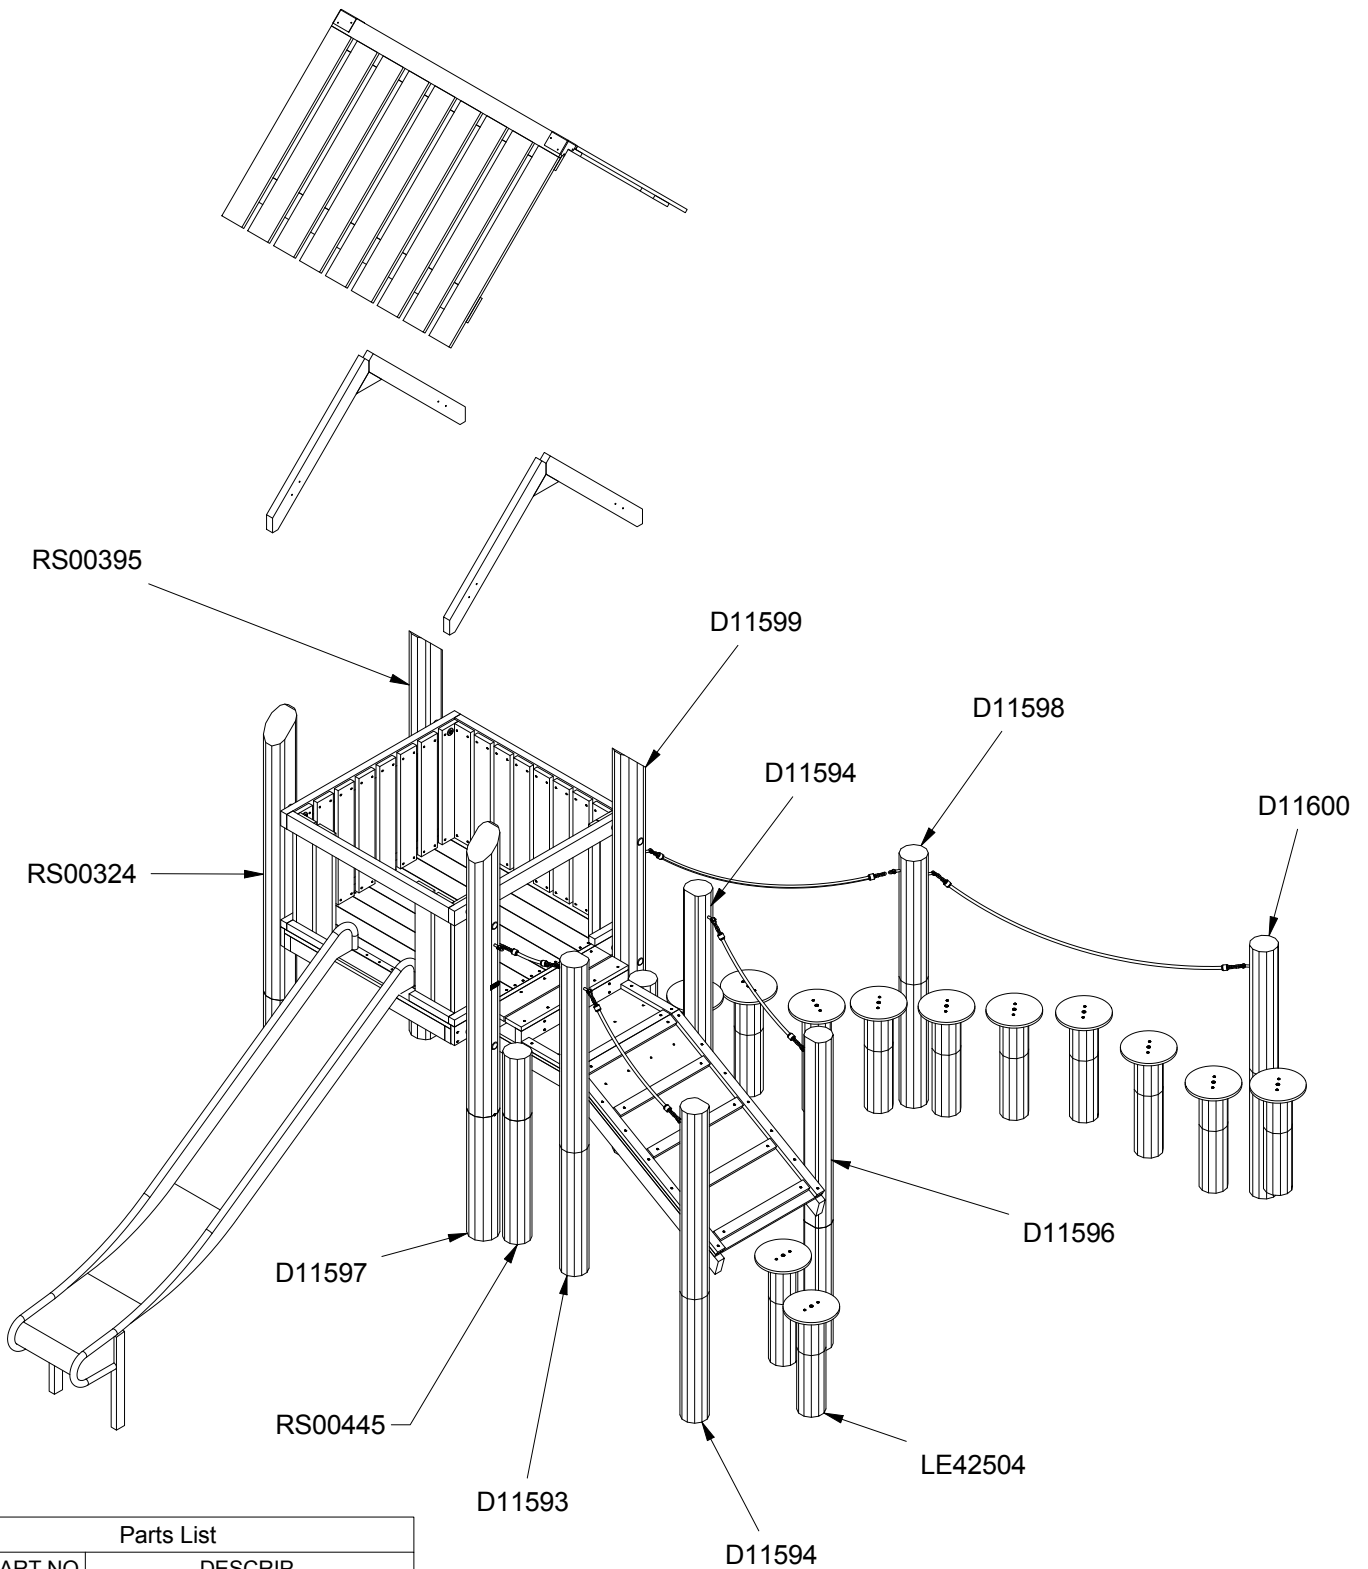

LE20109U LE20109

2/8

2

27,5h

39,3m²

9,5 x 7 x 2,8 m

~1109 kg

0,38m³

260x50x200 cm

120 kg

Parts List		
QTY	PART NO	DESCRIP.
1	D11593	Ø1140-160-2000-k, assembled
2	D11594	Ø160-180x2000mm, assembled
1	D11596	Ø140-160x2000mm, assembled
1	D11597	Ø160-180x2600mm, assembled
1	D11598	Ø140-160x1600mm, assembled
1	D11599	Ø160-180x2600mm, assembled
1	D11600	Ø160-180x1600 mm, assembled
12	LE42504	Step Ø300x650mm
1	RS00324	Ø160-180x2600 mm
1	RS00395	Ø160-180x2600mm
2	RS00445	Ø140-160x1200mm

Parts List

QTY	PART NO	DESCRIP.
1	D11523	1300x750mm
1	D11524	1300x750mm
1	D11525	930x750mm
1	D11526	1210x750mm
16	LE16186	Ø6x100 Ch
25	LE16192	5x80mm
1	M20010	1150x1020mm

LE20109U LE20109

Parts List		
QTY	PART NO	DESCRIP.
1	D11585	630x800mm
8	LE15254	M16x250mm
2	LE16022	M12x40 mm
2	LE16056	M12 cap nut
8	LE16100	M16 nut
16	LE16152	M16 - Ø30 mm
2	LE16168	M12 - Ø24 mm
4	LE16179	Ø5x30mm Ch
16	LE16186	Ø6x100 Ch
25	LE16192	5x80mm
16	LE16556	Ø42/38mm

Parts List

QTY	PART NO	DESCRIP.
10	LE13100	Shackle
2	LE15855	120x85x90°
2	LE15901	3x16, PH
1	LE15910	Name tag
20	LE16185	Ø5x60 mm Ch
8	LE16188	6x120
12	LE16198	4x20mm PH
1	LE16320	Ø6x50mm TX30 Dh
2	RS00445	Ø140-160x1200mm
1	TV00002	Taifun 30-50 cm
2	TV00006	Taifun 70-90 cm
1	TV00012	Taifun 130-150 cm
1	TV00016	Taifun 160-180 cm