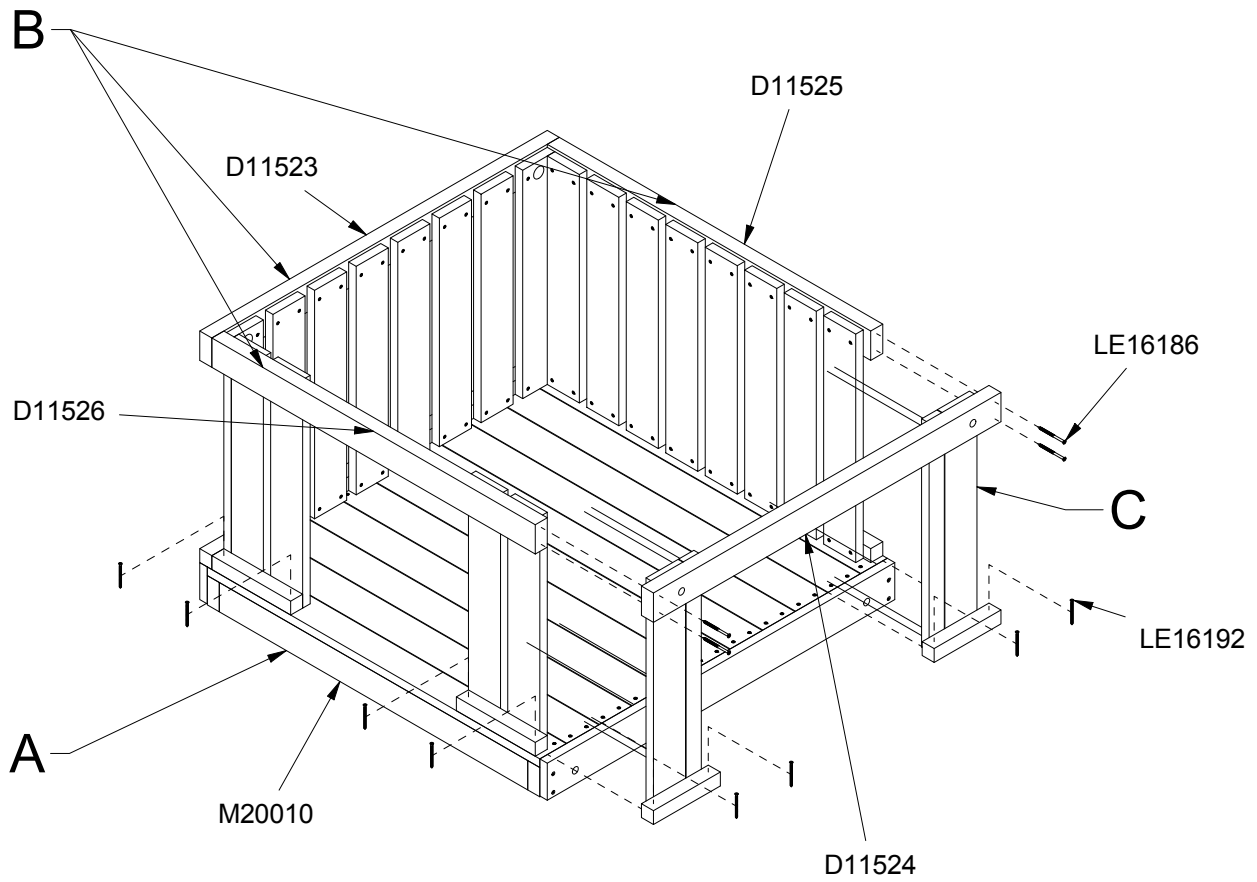

LE20109U LE20109

2/8

2

27,5h

39,3m²

9,5 x 7 x 2,8 m

~1109 kg

0,38m³

260x50x200 cm

120 kg

Parts List		
QTY	PART NO	DESCRIP.
1	D11593	Ø1140-160-2000-k, assembled
2	D11594	Ø160-180x2000mm, assembled
1	D11596	Ø140-160x2000mm, assembled
1	D11597	Ø160-180x2600mm, assembled
1	D11598	Ø140-160x1600mm, assembled
1	D11599	Ø160-180x2600mm, assembled
1	D11600	Ø160-180x1600 mm, assembled
12	LE42504	Step Ø300x650mm
1	RS00324	Ø160-180x2600 mm
1	RS00395	Ø160-180x2600mm
2	RS00445	Ø140-160x1200mm

Parts List

QTY	PART NO	DESCRIP.
1	D11523	1300x750mm
1	D11524	1300x750mm
1	D11525	930x750mm
1	D11526	1210x750mm
1	D11527	1700x1240mm
1	D11528	1700x1260mm
1	D11531	1235x800mm
1	D11585	630x800mm
2	D11591	1042x95mm x2
1	LE22006	Slide
1	M20010	1150x1020mm

Parts List

QTY	PART NO	DESCRIP.
10	LE13100	Shackle
2	LE15855	120x85x90°
2	LE15901	3x16, PH
1	LE15910	Name tag
20	LE16185	Ø5x60 mm Ch
8	LE16188	6x120
12	LE16198	4x20mm PH
1	LE16320	Ø6x50mm TX30 Dh
2	RS00445	Ø140-160x1200mm
1	TV00002	Taifun 30-50 cm
2	TV00006	Taifun 70-90 cm
1	TV00012	Taifun 130-150 cm
1	TV00016	Taifun 160-180 cm