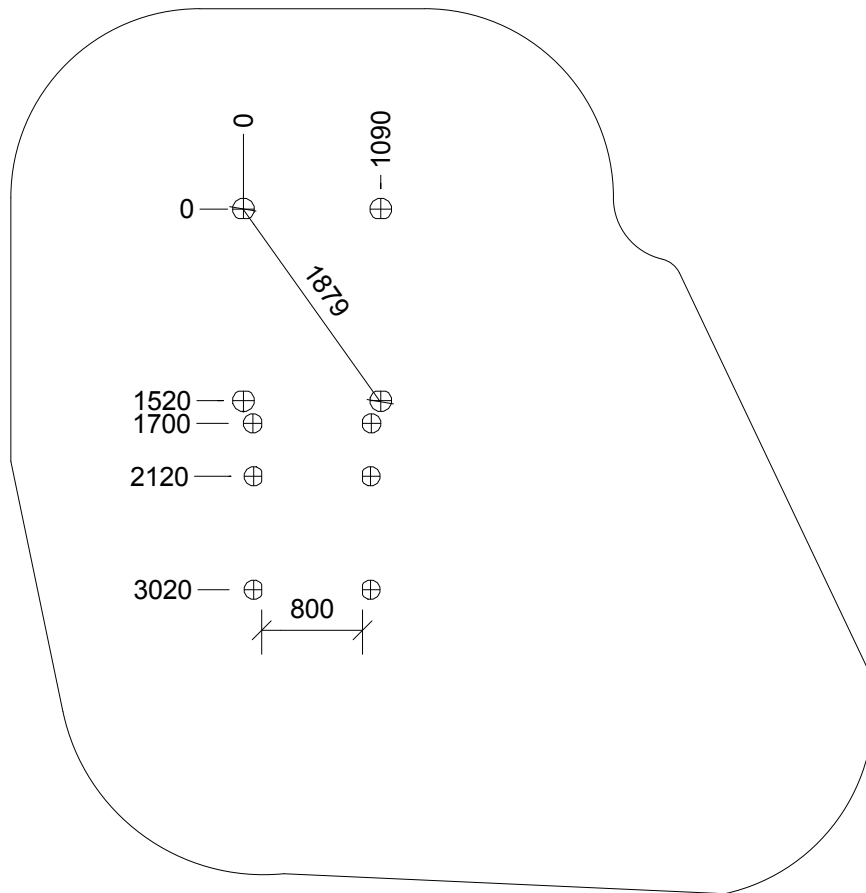

LE20109U LE20109

2/8

2

27,5h

39,3m²

9,5 x 7 x 2,8 m

~1109 kg

0,38m³

260x50x200 cm

120 kg

Parts List		
QTY	PART NO	DESCRIP.
1	D11593	Ø1140-160-2000-k, assembled
2	D11594	Ø160-180x2000mm, assembled
1	D11596	Ø140-160x2000mm, assembled
1	D11597	Ø160-180x2600mm, assembled
1	D11598	Ø140-160x1600mm, assembled
1	D11599	Ø160-180x2600mm, assembled
1	D11600	Ø160-180x1600 mm, assembled
12	LE42504	Step Ø300x650mm
1	RS00324	Ø160-180x2600 mm
1	RS00395	Ø160-180x2600mm
2	RS00445	Ø140-160x1200mm

Parts List

QTY	PART NO	DESCRIP.
1	D11523	1300x750mm
1	D11524	1300x750mm
1	D11525	930x750mm
1	D11526	1210x750mm
16	LE16186	Ø6x100 Ch
25	LE16192	5x80mm
1	M20010	1150x1020mm

LE20109U LE20109

Parts List		
QTY	PART NO	DESCRIP.
1	D11585	630x800mm
8	LE15254	M16x250mm
2	LE16022	M12x40 mm
2	LE16056	M12 cap nut
8	LE16100	M16 nut
16	LE16152	M16 - Ø30 mm
2	LE16168	M12 - Ø24 mm
4	LE16179	Ø5x30mm Ch
16	LE16186	Ø6x100 Ch
25	LE16192	5x80mm
16	LE16556	Ø42/38mm

Parts List

QTY	PART NO	DESCRIP.
10	LE13100	Shackle
2	LE15855	120x85x90°
2	LE15901	3x16, PH
1	LE15910	Name tag
20	LE16185	Ø5x60 mm Ch
8	LE16188	6x120
12	LE16198	4x20mm PH
1	LE16320	Ø6x50mm TX30 Dh
2	RS00445	Ø140-160x1200mm
1	TV00002	Taifun 30-50 cm
2	TV00006	Taifun 70-90 cm
1	TV00012	Taifun 130-150 cm
1	TV00016	Taifun 160-180 cm