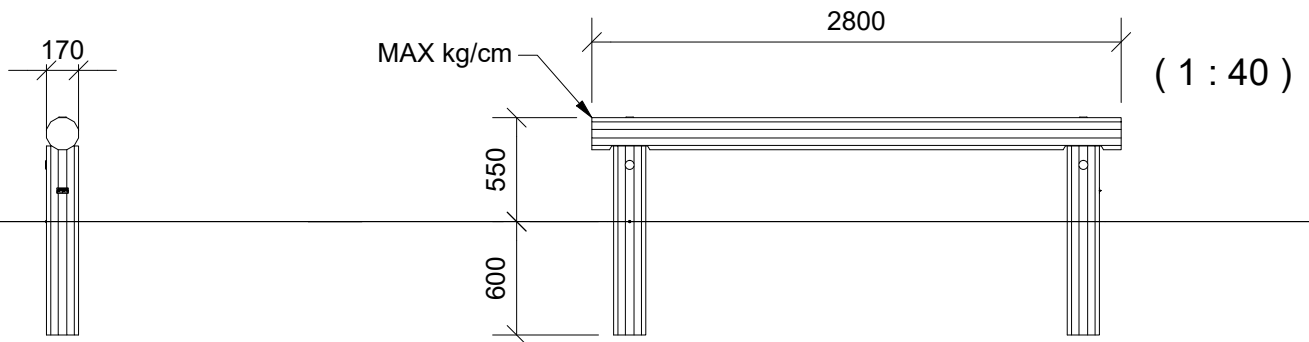

LE20532U  
LE20532

1/5

LE20532U  
LE20532

2/5

2,5h

x2

16,2 m<sup>3</sup>

5,8 x 3,2 x 0,6 m

~105 kg

~0,07 m<sup>3</sup>

Ø16-18x280 cm

65 kg

Parts List

QTY	PART NO	DESCRIP.
1	RS00381	Ø160-180x2800mm
2	RS00382	Ø160-180x1000mm

Parts List		
QTY	PART NO	DESCRIP.
1	LE12110	Spanner
2	LE15254	M16x250mm
2	LE15901	3x16, PH
1	LE15910	Name tag
2	LE16100	M16 nut
4	LE16152	M16 - Ø30 mm
2	LE16556	Ø42/38mm
2	LE16558	Ø48/44,5mm