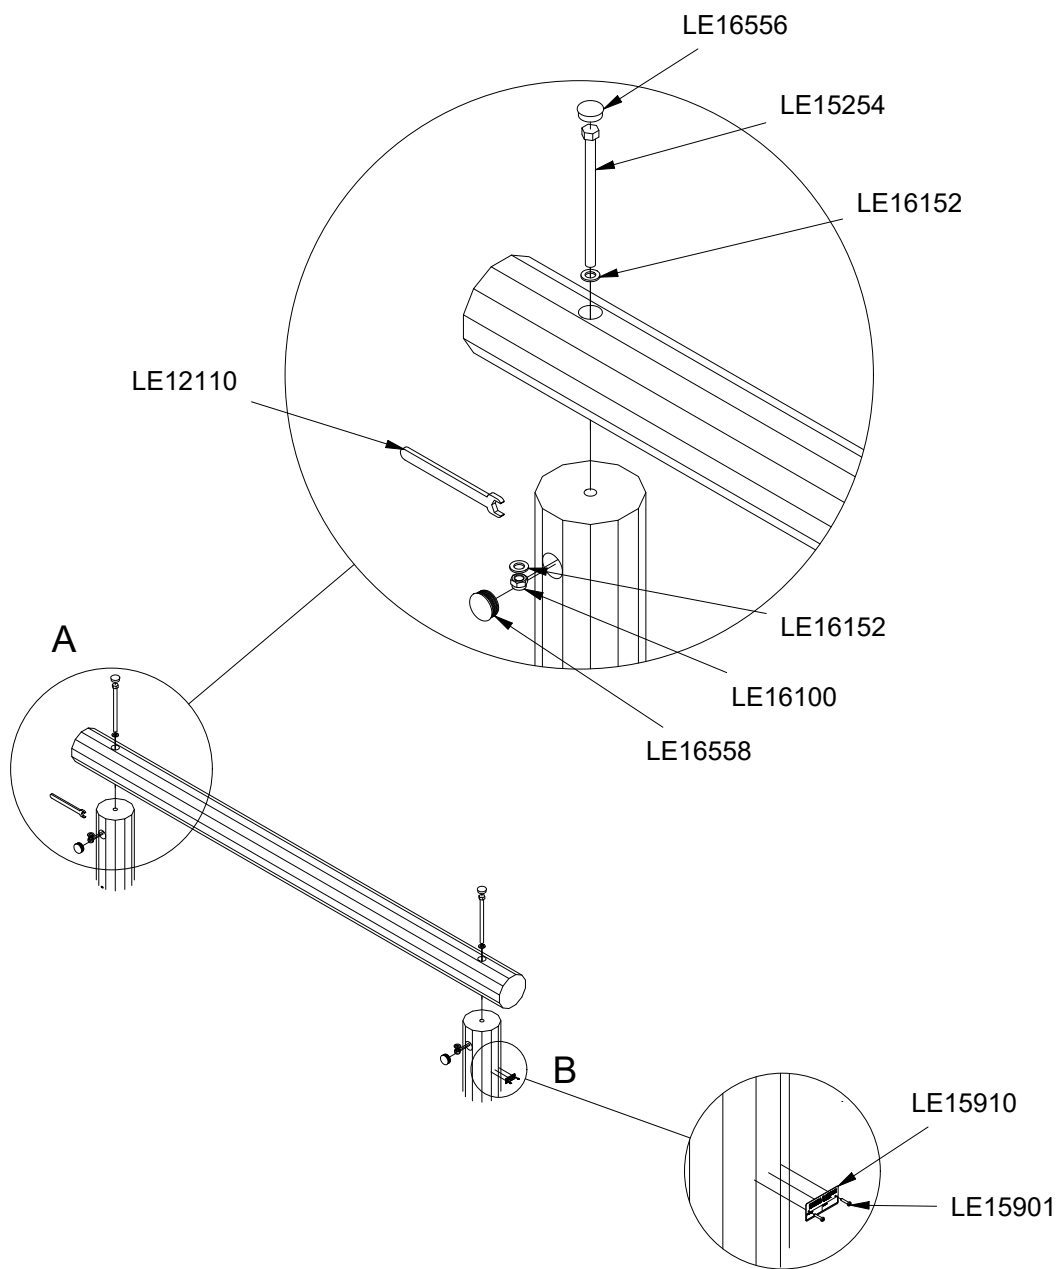

LE20532U  
LE20532

1/5

LE20532U  
LE20532

2/5

2,5h

x2

16,2 m<sup>3</sup>

5,8 x 3,2 x 0,6 m

~105 kg

~0,07 m<sup>3</sup>

Ø16-18x280 cm

65 kg

Parts List

QTY	PART NO	DESCRIP.
1	RS00381	Ø160-180x2800mm
2	RS00382	Ø160-180x1000mm

Parts List		
QTY	PART NO	DESCRIP.
1	LE12110	Spanner
2	LE15254	M16x250mm
2	LE15901	3x16, PH
1	LE15910	Name tag
2	LE16100	M16 nut
4	LE16152	M16 - Ø30 mm
2	LE16556	Ø42/38mm
2	LE16558	Ø48/44,5mm