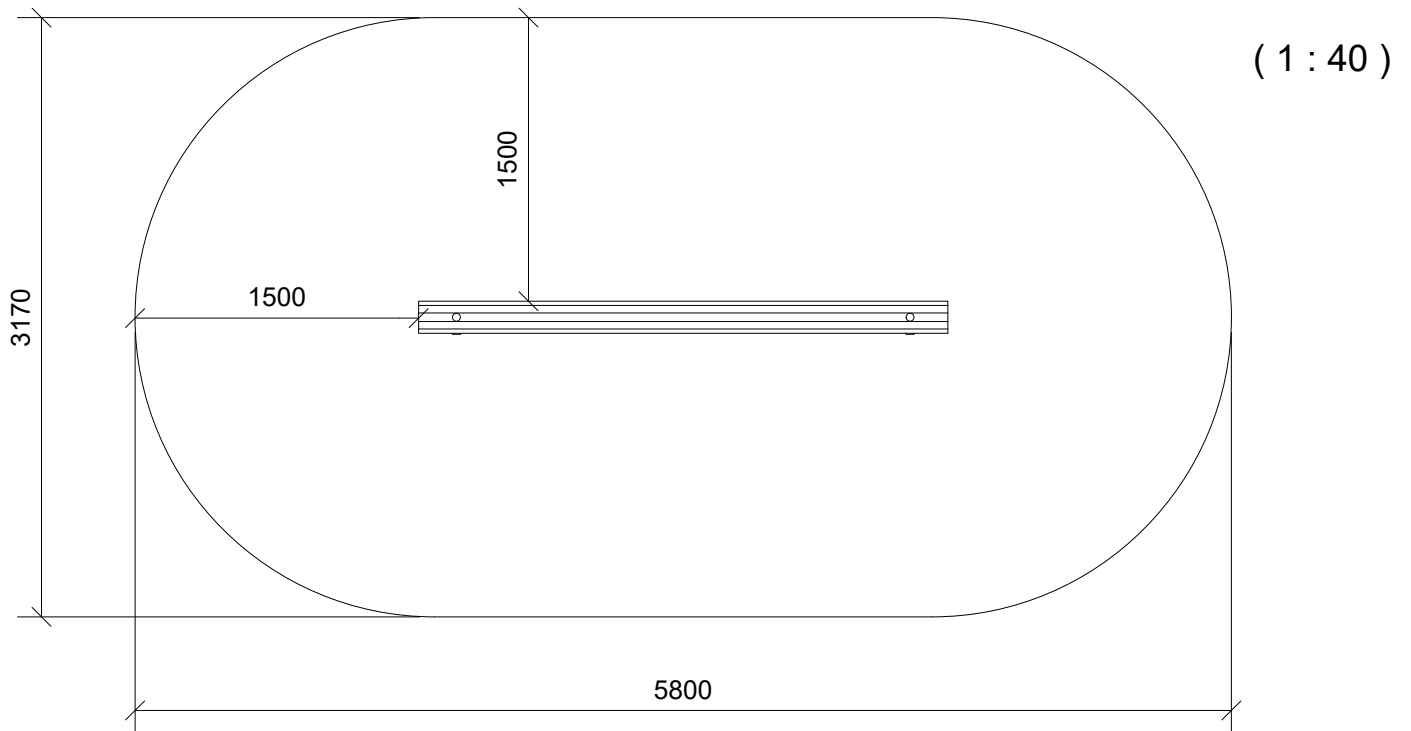

LE20532U  
LE20532

1/5

LE20532U  
LE20532

2/5

2,5h

x2

16,2 m<sup>3</sup>

5,8 x 3,2 x 0,6 m

~105 kg

~0,07 m<sup>3</sup>

Ø16-18x280 cm

65 kg

Parts List

QTY	PART NO	DESCRIP.
1	RS00381	Ø160-180x2800mm
2	RS00382	Ø160-180x1000mm

Parts List		
QTY	PART NO	DESCRIP.
1	LE12110	Spanner
2	LE15254	M16x250mm
2	LE15901	3x16, PH
1	LE15910	Name tag
2	LE16100	M16 nut
4	LE16152	M16 - Ø30 mm
2	LE16556	Ø42/38mm
2	LE16558	Ø48/44,5mm