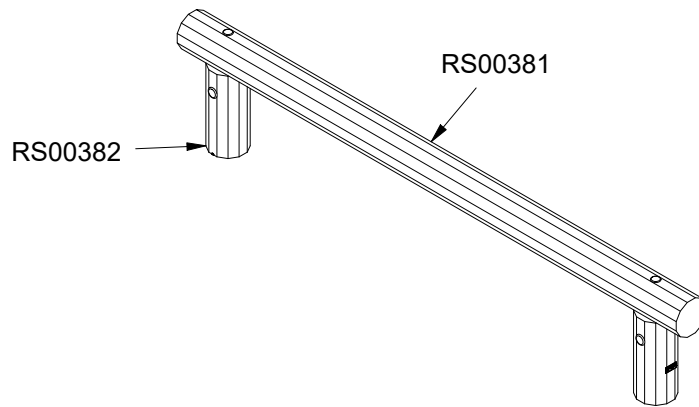

LE20532U  
LE20532

1/5

LE20532U  
LE20532

2/5

2,5h

x2

16,2 m<sup>3</sup>

5,8 x 3,2 x 0,6 m

~105 kg

~0,07 m<sup>3</sup>

Ø16-18x280 cm

65 kg

Parts List

QTY	PART NO	DESCRIP.
1	RS00381	Ø160-180x2800mm
2	RS00382	Ø160-180x1000mm

Parts List		
QTY	PART NO	DESCRIP.
1	LE12110	Spanner
2	LE15254	M16x250mm
2	LE15901	3x16, PH
1	LE15910	Name tag
2	LE16100	M16 nut
4	LE16152	M16 - Ø30 mm
2	LE16556	Ø42/38mm
2	LE16558	Ø48/44,5mm