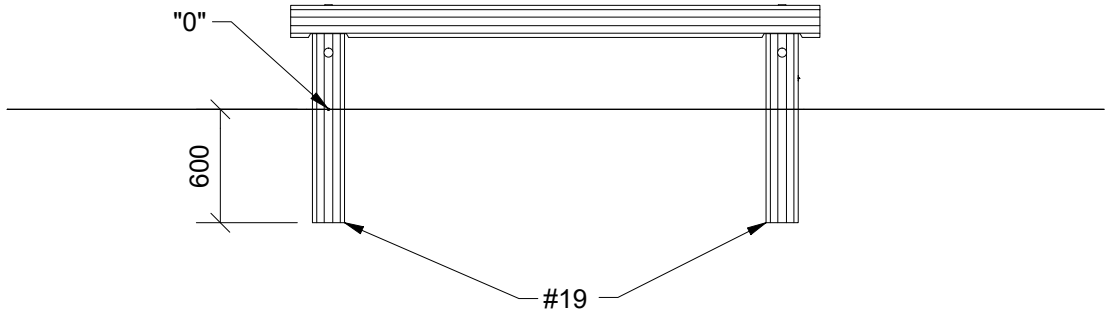

LE20532U  
LE20532

1/5

LE20532U  
LE20532

2/5

2,5h

x2

16,2 m<sup>3</sup>

5,8 x 3,2 x 0,6 m

~105 kg

~0,07 m<sup>3</sup>

Ø16-18x280 cm

65 kg

Parts List

QTY	PART NO	DESCRIP.
1	RS00381	Ø160-180x2800mm
2	RS00382	Ø160-180x1000mm

Parts List		
QTY	PART NO	DESCRIP.
1	LE12110	Spanner
2	LE15254	M16x250mm
2	LE15901	3x16, PH
1	LE15910	Name tag
2	LE16100	M16 nut
4	LE16152	M16 - Ø30 mm
2	LE16556	Ø42/38mm
2	LE16558	Ø48/44,5mm