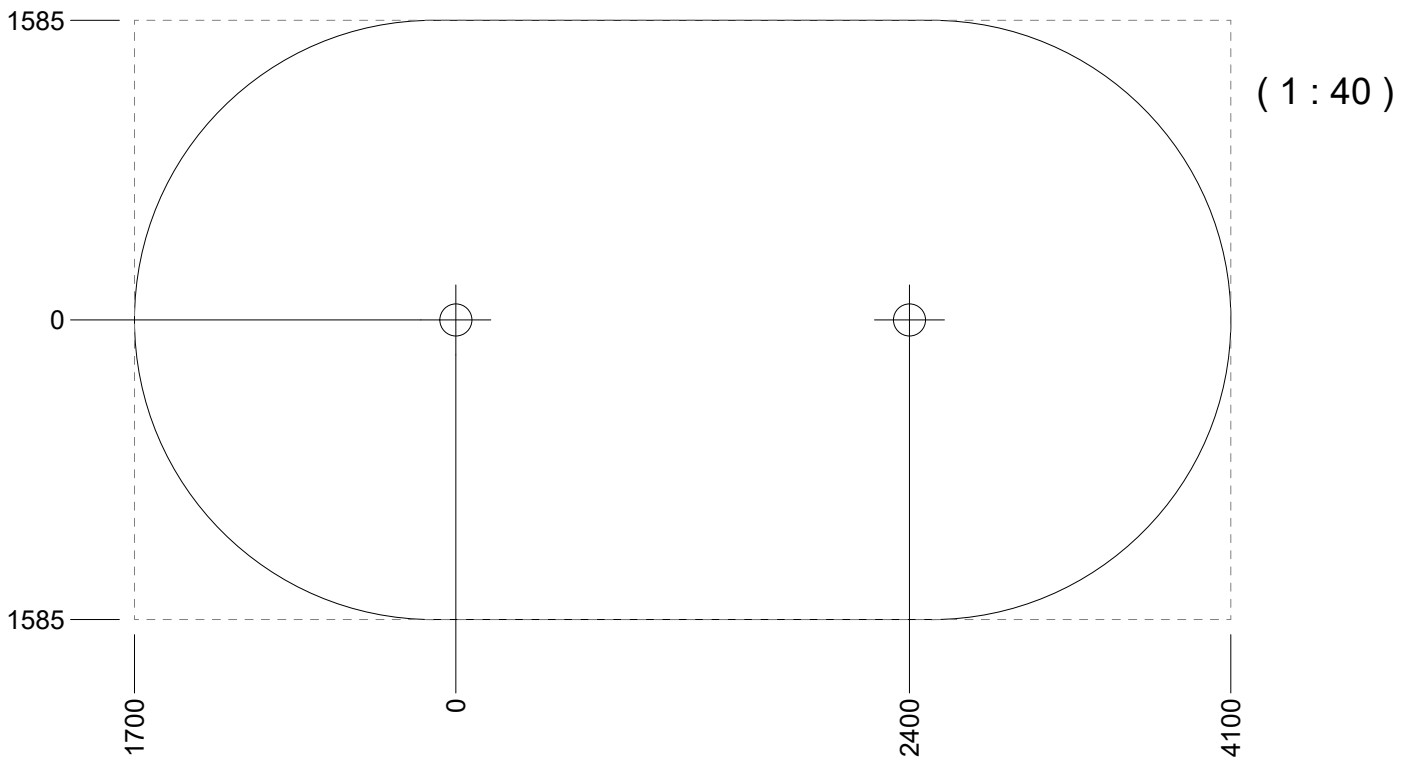

LE20532U  
LE20532

1/5

LE20532U  
LE20532

2/5

2,5h

x2

16,2 m<sup>3</sup>

5,8 x 3,2 x 0,6 m

~105 kg

~0,07 m<sup>3</sup>

Ø16-18x280 cm

65 kg

Parts List

QTY	PART NO	DESCRIP.
1	RS00381	Ø160-180x2800mm
2	RS00382	Ø160-180x1000mm

Parts List		
QTY	PART NO	DESCRIP.
1	LE12110	Spanner
2	LE15254	M16x250mm
2	LE15901	3x16, PH
1	LE15910	Name tag
2	LE16100	M16 nut
4	LE16152	M16 - Ø30 mm
2	LE16556	Ø42/38mm
2	LE16558	Ø48/44,5mm