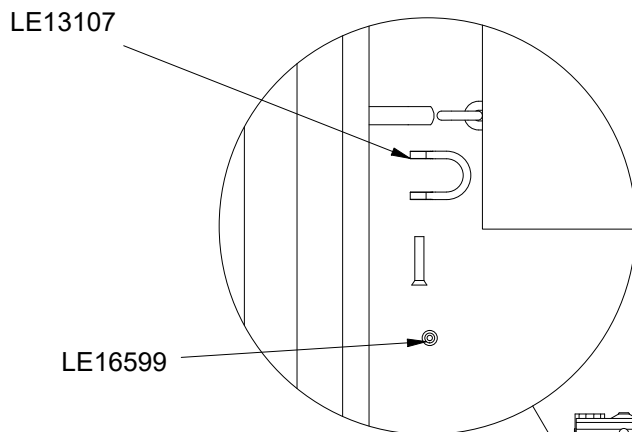

~0,15 m<sup>3</sup>

Ø12/14 x 320 cm

50 kg

Parts List		
QTY	PART NO	DESCRIP.
2	D12210	Ø6/18
2	D12211	Ø6/18
2	D12212	Ø12/14
2	D12213	Ø12/14
2	LE13107	Shackle
1	LE26058	Taifun

Parts List		
QTY	PART NO	DESCRIP.
2	D12210	Ø6/18
2	D12211	Ø6/18
2	D12212	Ø12/14
2	D12213	Ø12/14
1	LE12110	Spanner
8	LE15254	M16x250mm
8	LE16100	M16 nut
16	LE16152	M16 - Ø30 mm
12	LE16556	Ø42/38mm
4	LE16558	Ø48/44,5mm