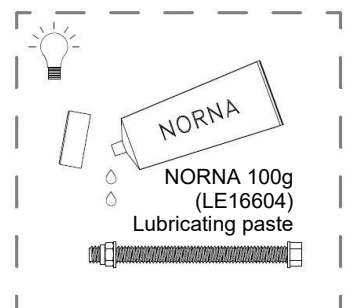

~0,15 m<sup>3</sup>

Ø12/14 x 320 cm

50 kg

Parts List		
QTY	PART NO	DESCRIP.
2	D12210	Ø6/18
2	D12211	Ø6/18
2	D12212	Ø12/14
2	D12213	Ø12/14
2	LE13107	Shackle
1	LE26058	Taifun

Parts List		
QTY	PART NO	DESCRIP.
2	D12210	Ø6/18
2	D12211	Ø6/18
2	D12212	Ø12/14
2	D12213	Ø12/14
1	LE12110	Spanner
8	LE15254	M16x250mm
8	LE16100	M16 nut
16	LE16152	M16 - Ø30 mm
12	LE16556	Ø42/38mm
4	LE16558	Ø48/44,5mm