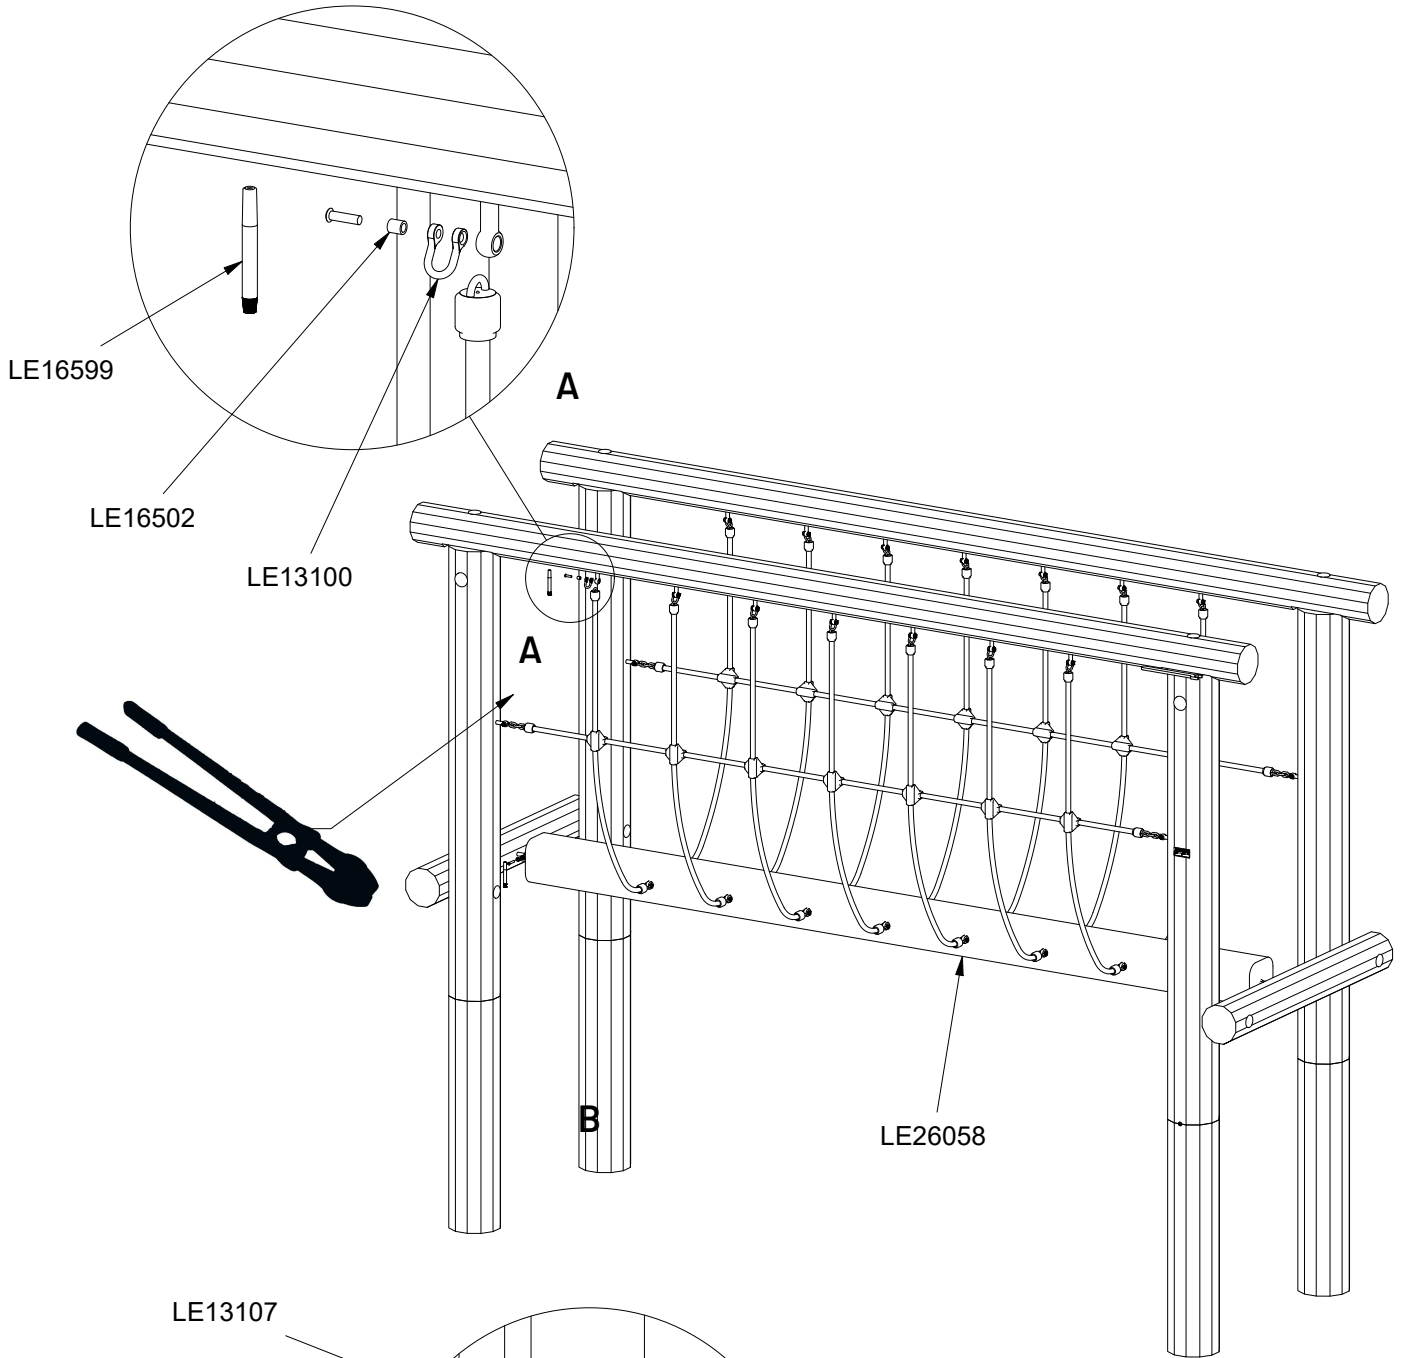

~0,15 m<sup>3</sup>

Ø12/14 x 320 cm

50 kg

Parts List		
QTY	PART NO	DESCRIP.
2	D12210	Ø6/18
2	D12211	Ø6/18
2	D12212	Ø12/14
2	D12213	Ø12/14
2	LE13107	Shackle
1	LE26058	Taifun

Parts List		
QTY	PART NO	DESCRIP.
2	D12210	Ø6/18
2	D12211	Ø6/18
2	D12212	Ø12/14
2	D12213	Ø12/14
1	LE12110	Spanner
8	LE15254	M16x250mm
8	LE16100	M16 nut
16	LE16152	M16 - Ø30 mm
12	LE16556	Ø42/38mm
4	LE16558	Ø48/44,5mm

Parts List		
QTY	PART NO	DESCRIP.
18	LE13100	Shackle
2	LE13107	Shackle
18	LE16502	Spacer 6mm
2	LE16599	Sealtite 970 1,5ml
1	LE26058	Taifun