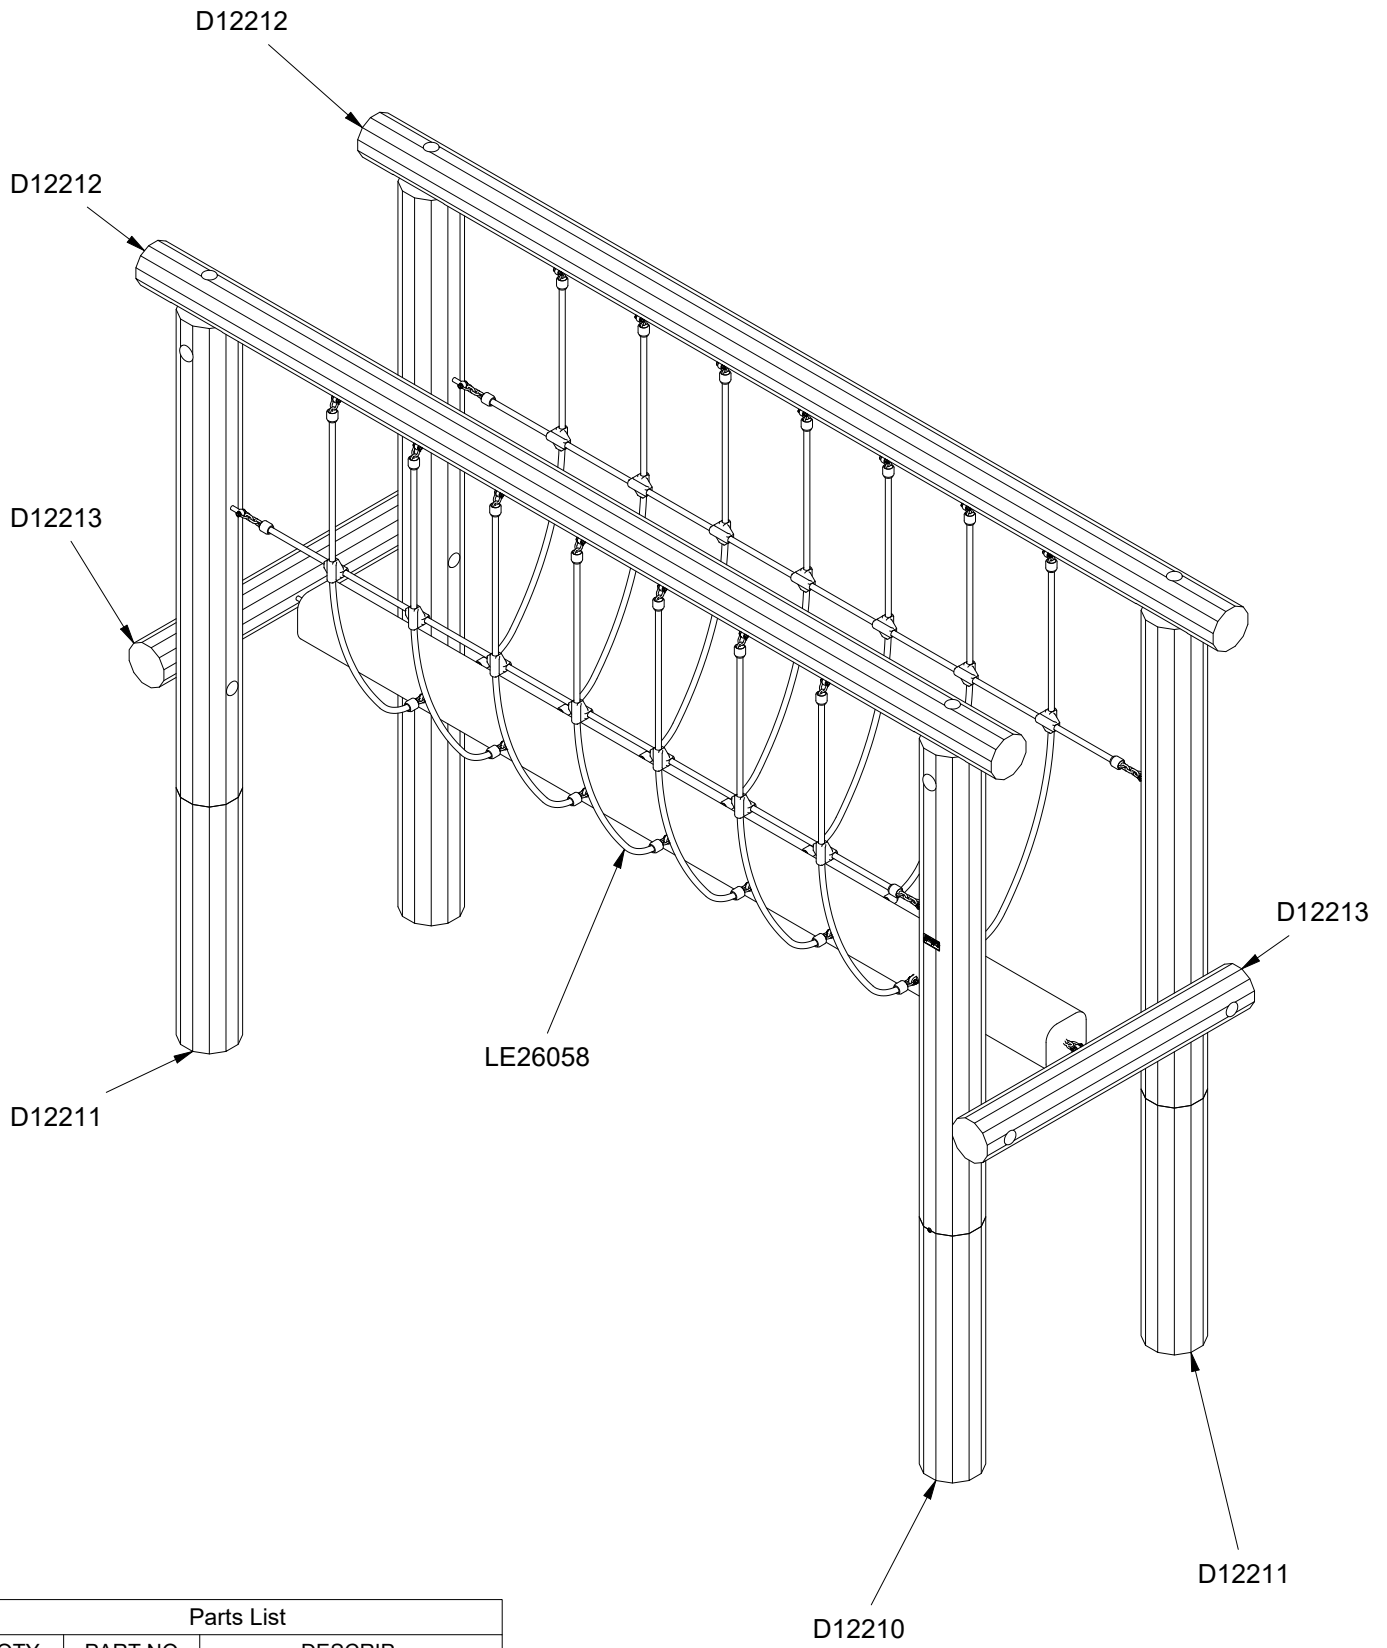

LE20924U  
LE20924

1/6

LE20924U  
LE20924

2

6h

23 m<sup>2</sup>

6,2 x 4 x 1,66 m

~372 kg

~0,15 m<sup>3</sup>

Ø12/14 x 320 cm

50 kg

Parts List		
QTY	PART NO	DESCRIP.
2	D12210	Ø6/18
2	D12211	Ø6/18
2	D12212	Ø12/14
2	D12213	Ø12/14
2	LE13107	Shackle
1	LE26058	Taifun

Parts List		
QTY	PART NO	DESCRIP.
2	D12210	Ø6/18
2	D12211	Ø6/18
2	D12212	Ø12/14
2	D12213	Ø12/14
1	LE12110	Spanner
8	LE15254	M16x250mm
8	LE16100	M16 nut
16	LE16152	M16 - Ø30 mm
12	LE16556	Ø42/38mm
4	LE16558	Ø48/44,5mm

Parts List		
QTY	PART NO	DESCRIP.
18	LE13100	Shackle
2	LE13107	Shackle
18	LE16502	Spacer 6mm
2	LE16599	Sealtite 970 1,5ml
1	LE26058	Taifun