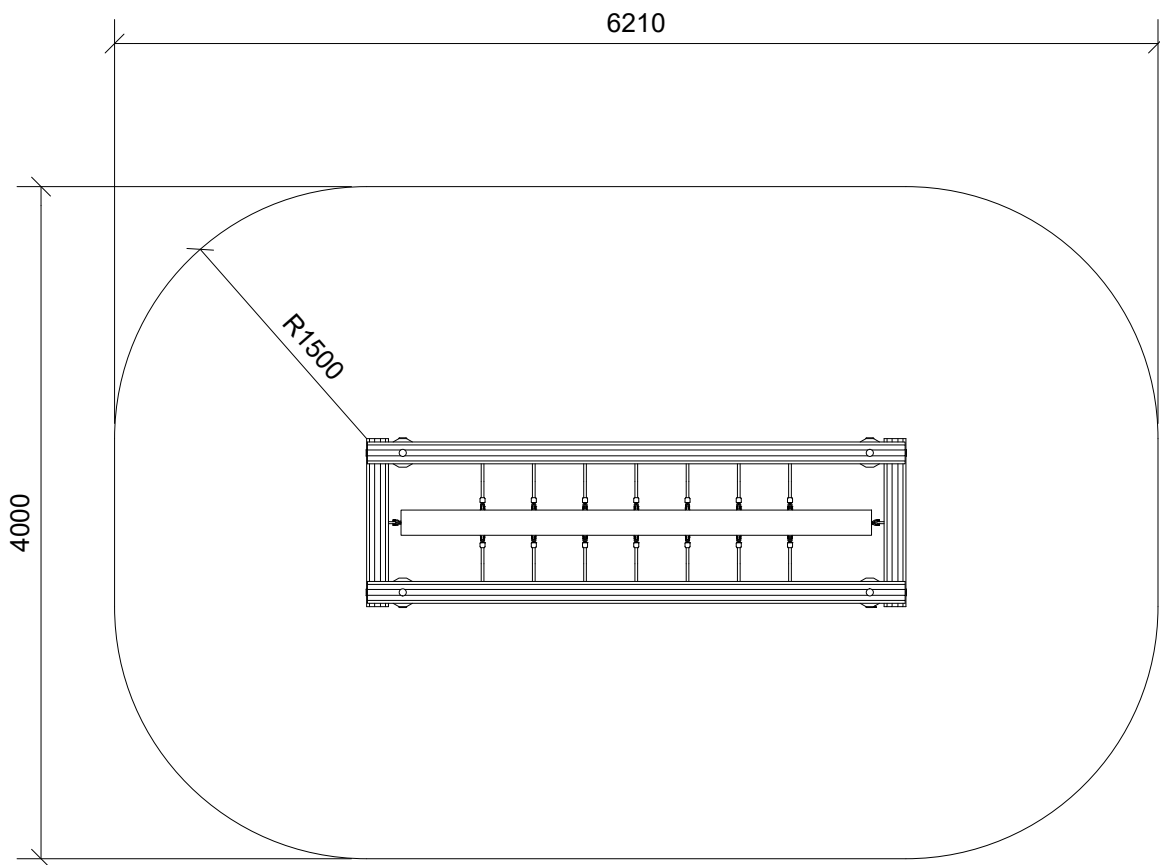

LE20924U  
LE20924

1/6

LE20924U  
LE20924

2

6h

23 m<sup>2</sup>

6,2 x 4 x 1,66 m

~372 kg

~0,15 m<sup>3</sup>

Ø12/14 x 320 cm

50 kg

Parts List		
QTY	PART NO	DESCRIP.
2	D12210	Ø6/18
2	D12211	Ø6/18
2	D12212	Ø12/14
2	D12213	Ø12/14
2	LE13107	Shackle
1	LE26058	Taifun

Parts List		
QTY	PART NO	DESCRIP.
2	D12210	Ø6/18
2	D12211	Ø6/18
2	D12212	Ø12/14
2	D12213	Ø12/14
1	LE12110	Spanner
8	LE15254	M16x250mm
8	LE16100	M16 nut
16	LE16152	M16 - Ø30 mm
12	LE16556	Ø42/38mm
4	LE16558	Ø48/44,5mm

Parts List		
QTY	PART NO	DESCRIP.
18	LE13100	Shackle
2	LE13107	Shackle
18	LE16502	Spacer 6mm
2	LE16599	Sealtite 970 1,5ml
1	LE26058	Taifun