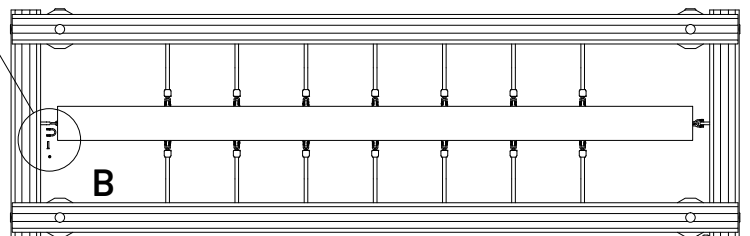

~0,15 m<sup>3</sup>

Ø12/14 x 320 cm

50 kg

Parts List		
QTY	PART NO	DESCRIP.
2	D12210	Ø6/18
2	D12211	Ø6/18
2	D12212	Ø12/14
2	D12213	Ø12/14
2	LE13107	Shackle
1	LE26058	Taifun

Parts List		
QTY	PART NO	DESCRIP.
2	D12210	Ø6/18
2	D12211	Ø6/18
2	D12212	Ø12/14
2	D12213	Ø12/14
1	LE12110	Spanner
8	LE15254	M16x250mm
8	LE16100	M16 nut
16	LE16152	M16 - Ø30 mm
12	LE16556	Ø42/38mm
4	LE16558	Ø48/44,5mm