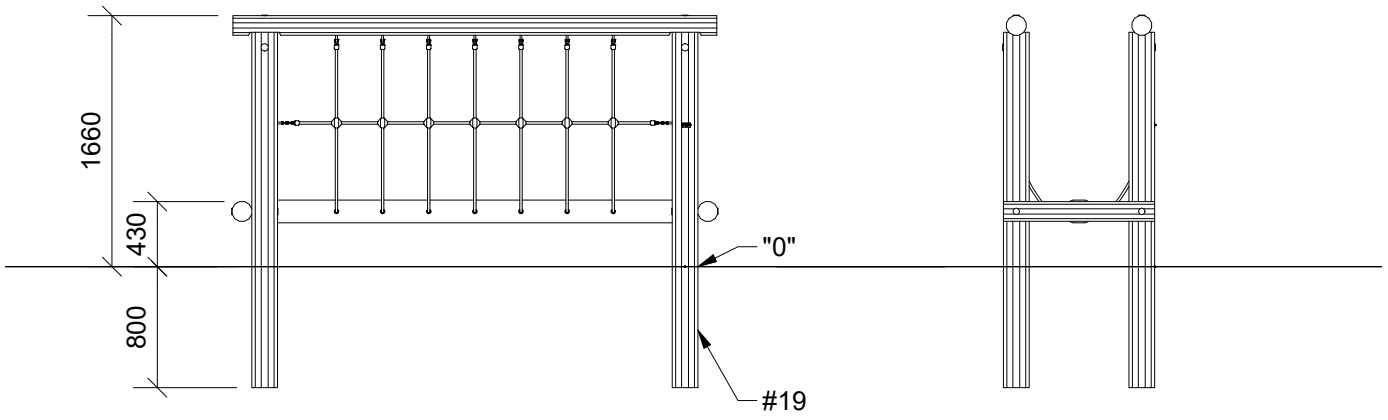

LE20924U  
LE20924

1/6

LE20924U  
LE20924

2

6h

23 m<sup>2</sup>

6,2 x 4 x 1,66 m

~372 kg

~0,15 m<sup>3</sup>

Ø12/14 x 320 cm

50 kg

Parts List		
QTY	PART NO	DESCRIP.
2	D12210	Ø6/18
2	D12211	Ø6/18
2	D12212	Ø12/14
2	D12213	Ø12/14
2	LE13107	Shackle
1	LE26058	Taifun

Parts List		
QTY	PART NO	DESCRIP.
2	D12210	Ø6/18
2	D12211	Ø6/18
2	D12212	Ø12/14
2	D12213	Ø12/14
1	LE12110	Spanner
8	LE15254	M16x250mm
8	LE16100	M16 nut
16	LE16152	M16 - Ø30 mm
12	LE16556	Ø42/38mm
4	LE16558	Ø48/44,5mm