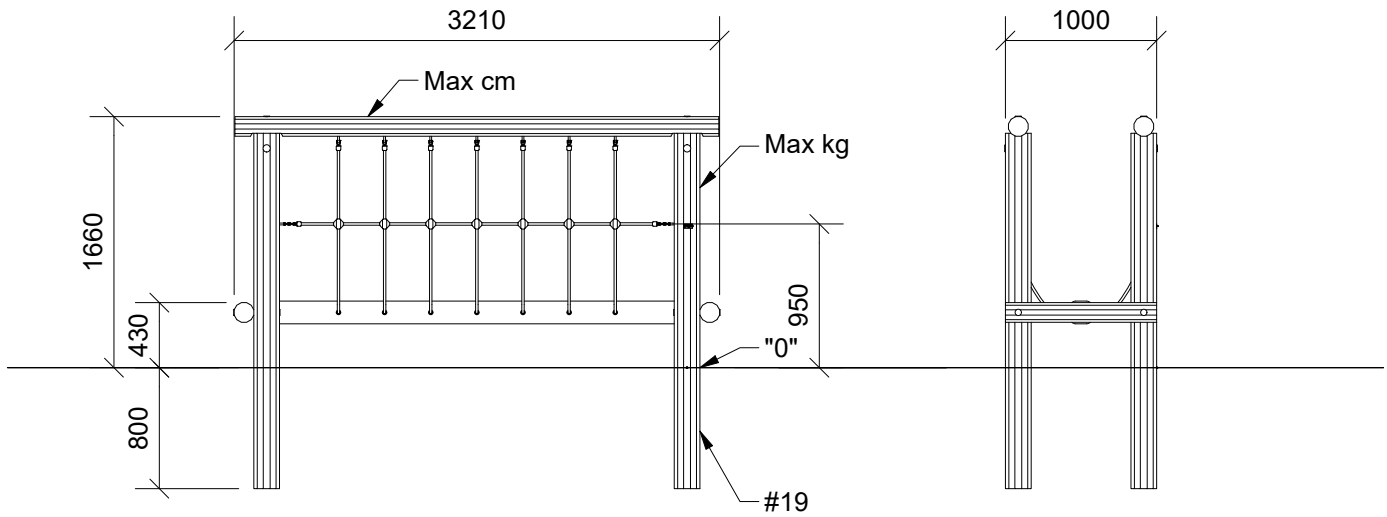

LE20924U  
LE20924

1/6

LE20924U  
LE20924

2

6h

23 m<sup>2</sup>

6,2 x 4 x 1,66 m

~372 kg

~0,15 m<sup>3</sup>

Ø12/14 x 320 cm

50 kg

Parts List		
QTY	PART NO	DESCRIP.
2	D12210	Ø6/18
2	D12211	Ø6/18
2	D12212	Ø12/14
2	D12213	Ø12/14
2	LE13107	Shackle
1	LE26058	Taifun

Parts List		
QTY	PART NO	DESCRIP.
2	D12210	Ø6/18
2	D12211	Ø6/18
2	D12212	Ø12/14
2	D12213	Ø12/14
1	LE12110	Spanner
8	LE15254	M16x250mm
8	LE16100	M16 nut
16	LE16152	M16 - Ø30 mm
12	LE16556	Ø42/38mm
4	LE16558	Ø48/44,5mm