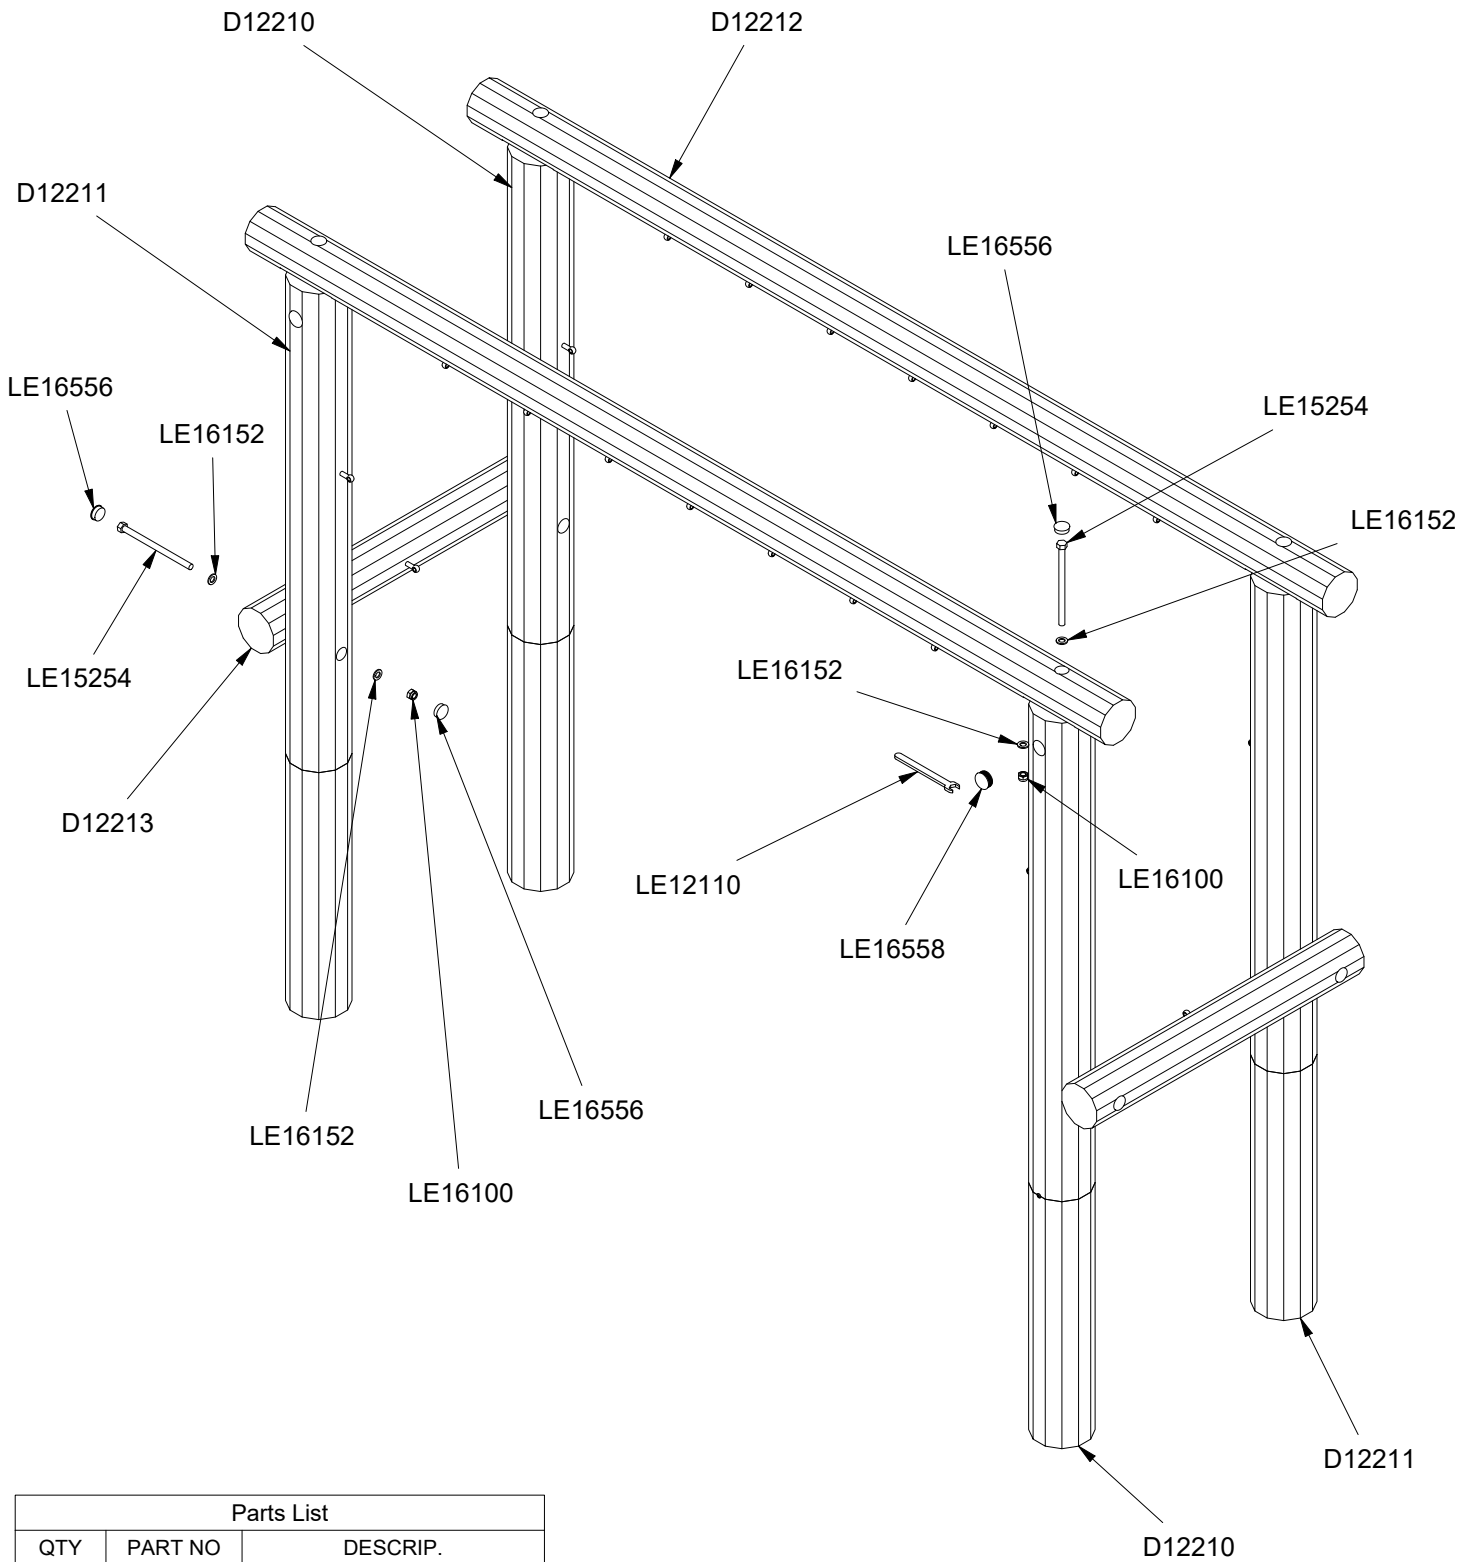

LE20924U  
LE20924

1/6

LE20924U  
LE20924

2

6h

23 m<sup>2</sup>

6,2 x 4 x 1,66 m

~372 kg

~0,15 m<sup>3</sup>

Ø12/14 x 320 cm

50 kg

Parts List		
QTY	PART NO	DESCRIP.
2	D12210	Ø6/18
2	D12211	Ø6/18
2	D12212	Ø12/14
2	D12213	Ø12/14
2	LE13107	Shackle
1	LE26058	Taifun

Parts List		
QTY	PART NO	DESCRIP.
2	D12210	Ø6/18
2	D12211	Ø6/18
2	D12212	Ø12/14
2	D12213	Ø12/14
1	LE12110	Spanner
8	LE15254	M16x250mm
8	LE16100	M16 nut
16	LE16152	M16 - Ø30 mm
12	LE16556	Ø42/38mm
4	LE16558	Ø48/44,5mm