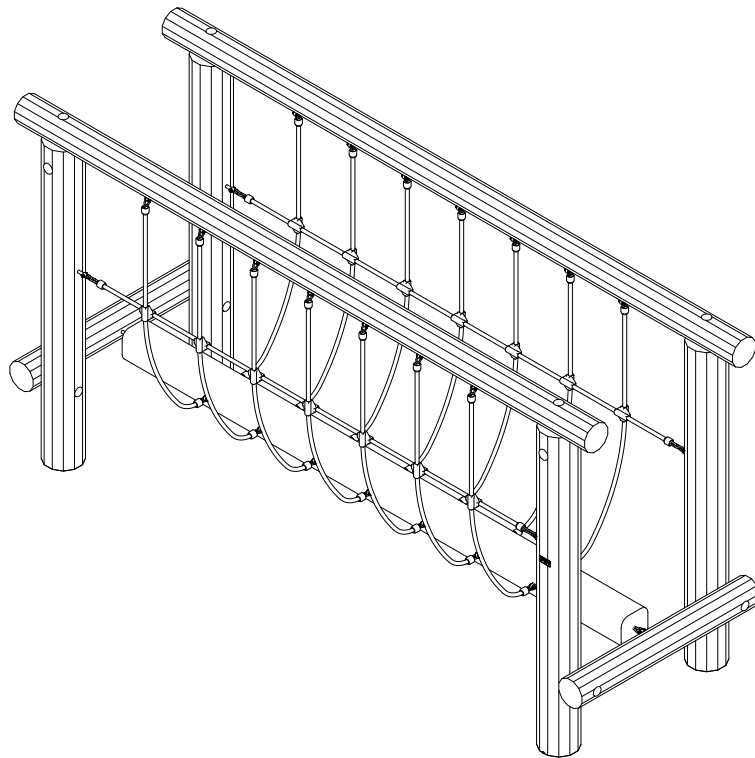

LE20924U  
LE20924

1/6

LE20924U  
LE20924

2

6h

23 m<sup>2</sup>

6,2 x 4 x 1,66 m

~372 kg

~0,15 m<sup>3</sup>

Ø12/14 x 320 cm

50 kg

Parts List		
QTY	PART NO	DESCRIP.
2	D12210	Ø6/18
2	D12211	Ø6/18
2	D12212	Ø12/14
2	D12213	Ø12/14
2	LE13107	Shackle
1	LE26058	Taifun

Parts List		
QTY	PART NO	DESCRIP.
2	D12210	Ø6/18
2	D12211	Ø6/18
2	D12212	Ø12/14
2	D12213	Ø12/14
1	LE12110	Spanner
8	LE15254	M16x250mm
8	LE16100	M16 nut
16	LE16152	M16 - Ø30 mm
12	LE16556	Ø42/38mm
4	LE16558	Ø48/44,5mm