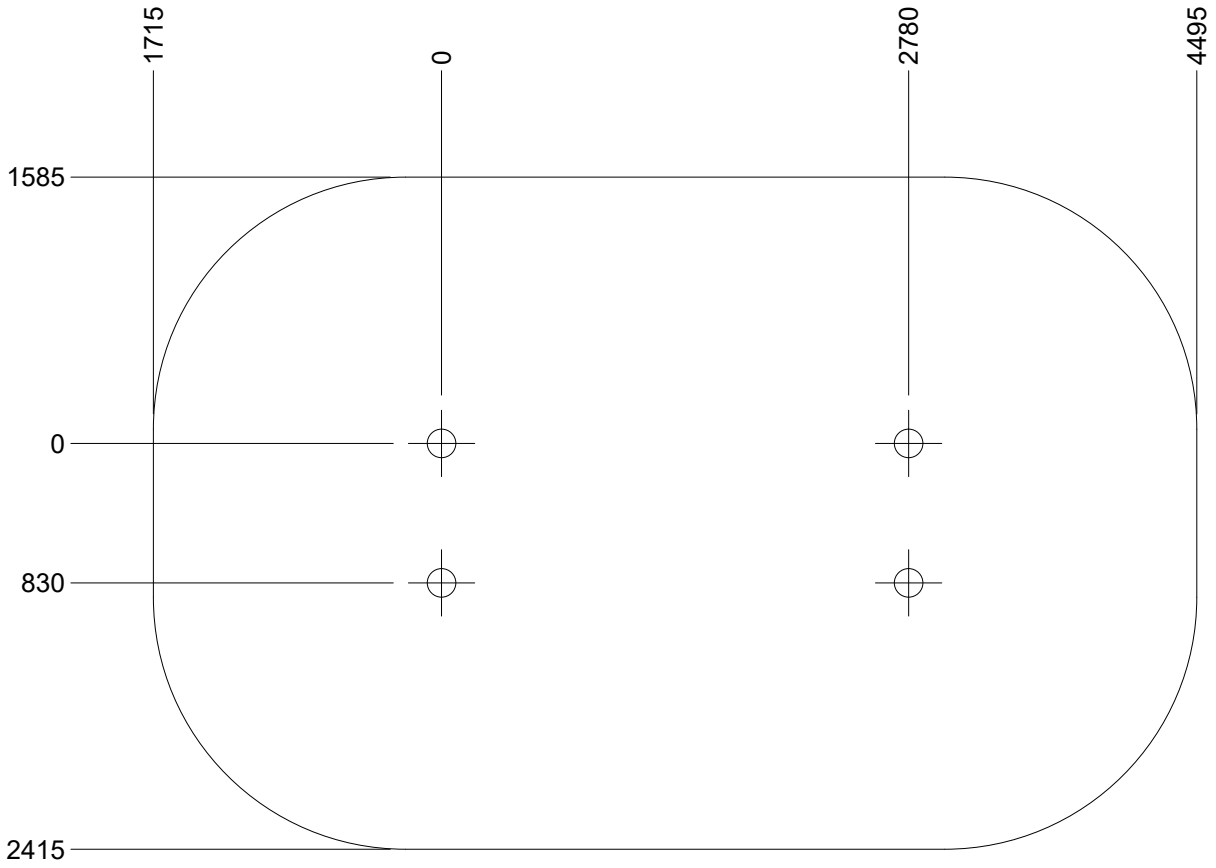

LE20924U  
LE20924

1/6

LE20924U  
LE20924

2

6h

23 m<sup>2</sup>

6,2 x 4 x 1,66 m

~372 kg

~0,15 m<sup>3</sup>

Ø12/14 x 320 cm

50 kg

Parts List		
QTY	PART NO	DESCRIP.
2	D12210	Ø6/18
2	D12211	Ø6/18
2	D12212	Ø12/14
2	D12213	Ø12/14
2	LE13107	Shackle
1	LE26058	Taifun

Parts List		
QTY	PART NO	DESCRIP.
2	D12210	Ø6/18
2	D12211	Ø6/18
2	D12212	Ø12/14
2	D12213	Ø12/14
1	LE12110	Spanner
8	LE15254	M16x250mm
8	LE16100	M16 nut
16	LE16152	M16 - Ø30 mm
12	LE16556	Ø42/38mm
4	LE16558	Ø48/44,5mm