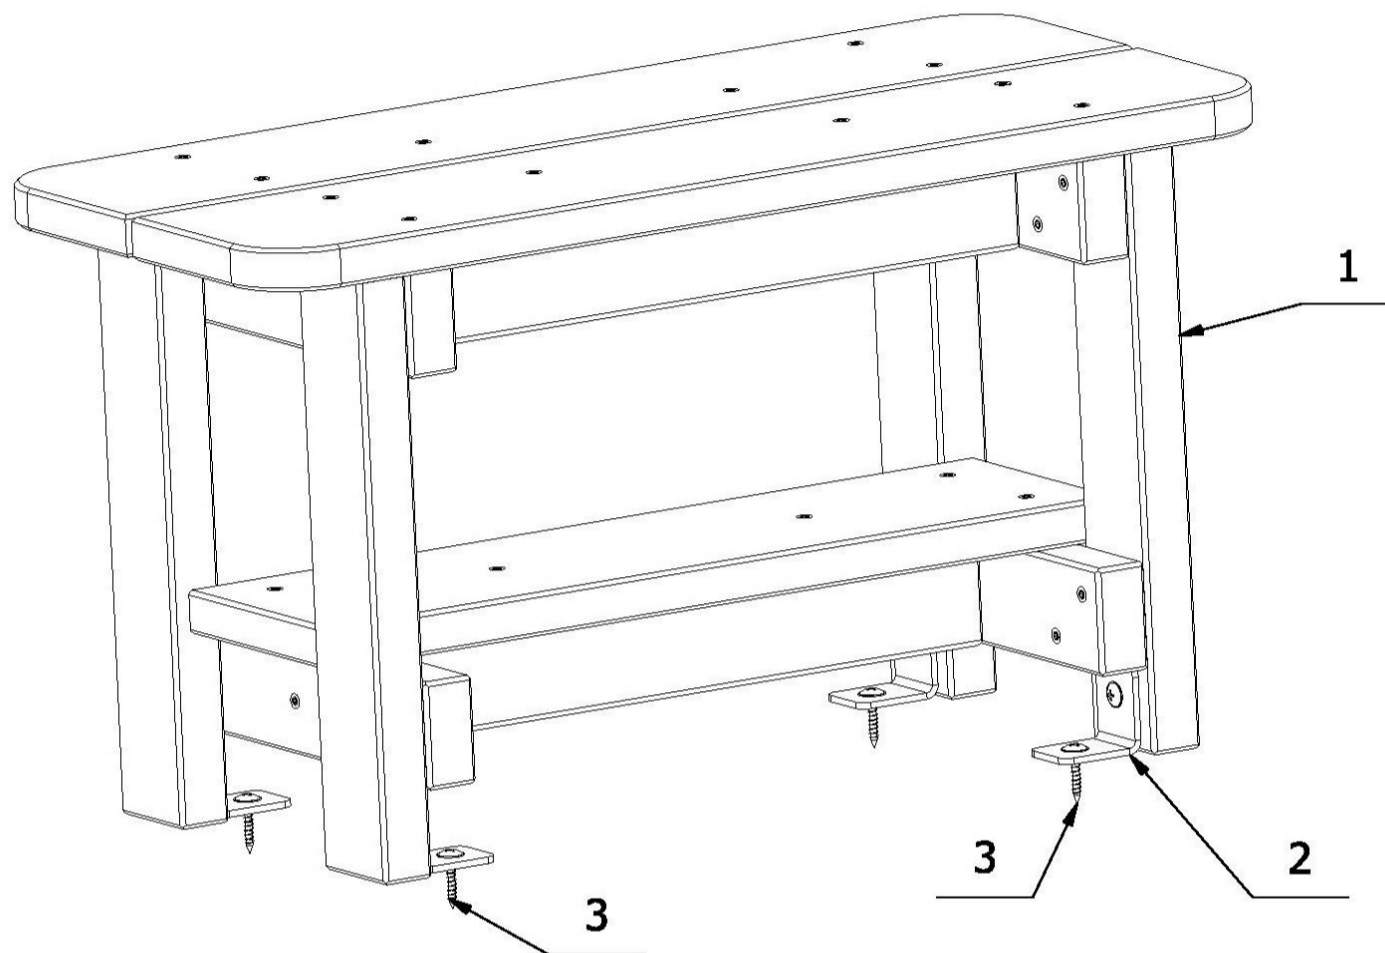

PL	INSTRUKCJA MONTAŻU	Nazwa	Mini taborecik Terra	Nr kat.	58106
ENG	ASSEMBLY INSTRUCTIONS	Product		Cat. no.	
DEU	MONTAGEANLEITUNG	Name		Art.-Nr.	

58106

Wiek użytkowników Age of users Altersgruppe	Ilość użytkowników Number of users Anzahl der Benutzer	Przeznaczenie urządzenia Purpose of device Bestimmung des Spielgerätes	Zgodność z normą In accordance with the standard Geltende Norm
1- +	1	do zabawy na zewnątrz for outdoor playing zum draußen Spielen	PN-EN 1176-1:2017
NOVUM Sp. z o.o. ul. Gnieźnieńska 2a, 12-100 Szczytno		e-mail: kontakt@novum4kids.pl e-mail: export@novum4kids.com	www.novum4kids.pl www.novum4kids.com

0,525x0,235x0,3
(AxBxH) [m]

4,5 kg

0,525x0,235x0,3
(AxBxH) [m]

4,5 kg

Części zamienne dostępne u producenta.
Stosować klej do gwintów w połączeniach śrubowych.

Spare parts available from the manufacturer.
Use thread glue in screw connections.