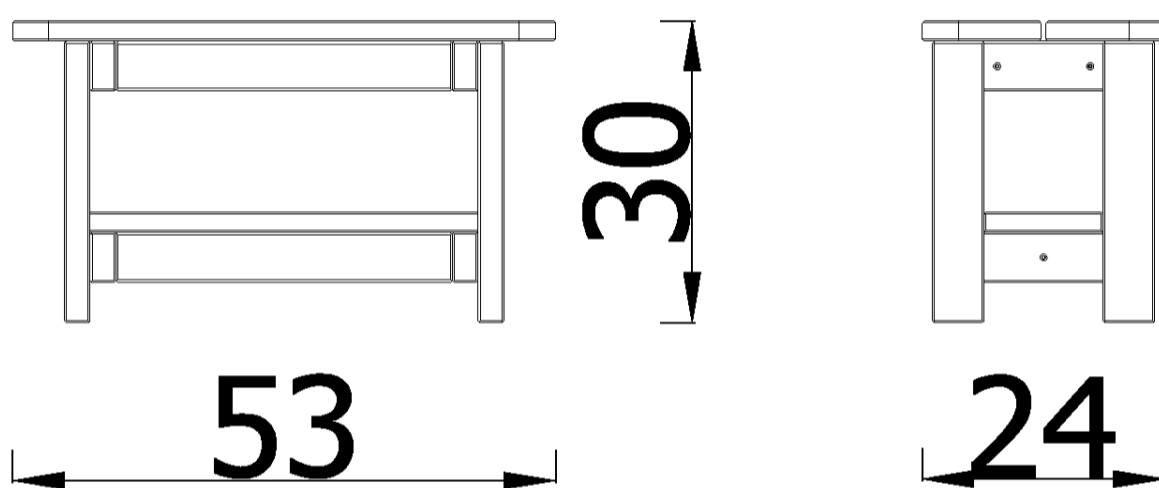

PL	INSTRUKCJA MONTAŻU	Nazwa	Mini taborecik Terra	Nr kat.	58106
ENG	ASSEMBLY INSTRUCTIONS	Product		Cat. no.	
DEU	MONTAGEANLEITUNG	Name		Art.-Nr.	

58106

Wiek użytkowników Age of users Altersgruppe	Ilość użytkowników Number of users Anzahl der Benutzer	Przeznaczenie urządzenia Purpose of device Bestimmung des Spielgerätes	Zgodność z normą In accordance with the standard Geltende Norm
1- +	1	do zabawy na zewnątrz for outdoor playing zum draußen Spielen	PN-EN 1176-1:2017
NOVUM Sp. z o.o. ul. Gnieźnieńska 2a, 12-100 Szczytno		e-mail: kontakt@novum4kids.pl e-mail: export@novum4kids.com	www.novum4kids.pl www.novum4kids.com

0,525x0,235x0,3
(AxBxH) [m]

4,5 kg

0,525x0,235x0,3
(AxBxH) [m]

4,5 kg

Części zamienne dostępne u producenta.
Stosować klej do gwintów w połączeniach śrubowych.

Spare parts available from the manufacturer.
Use thread glue in screw connections.