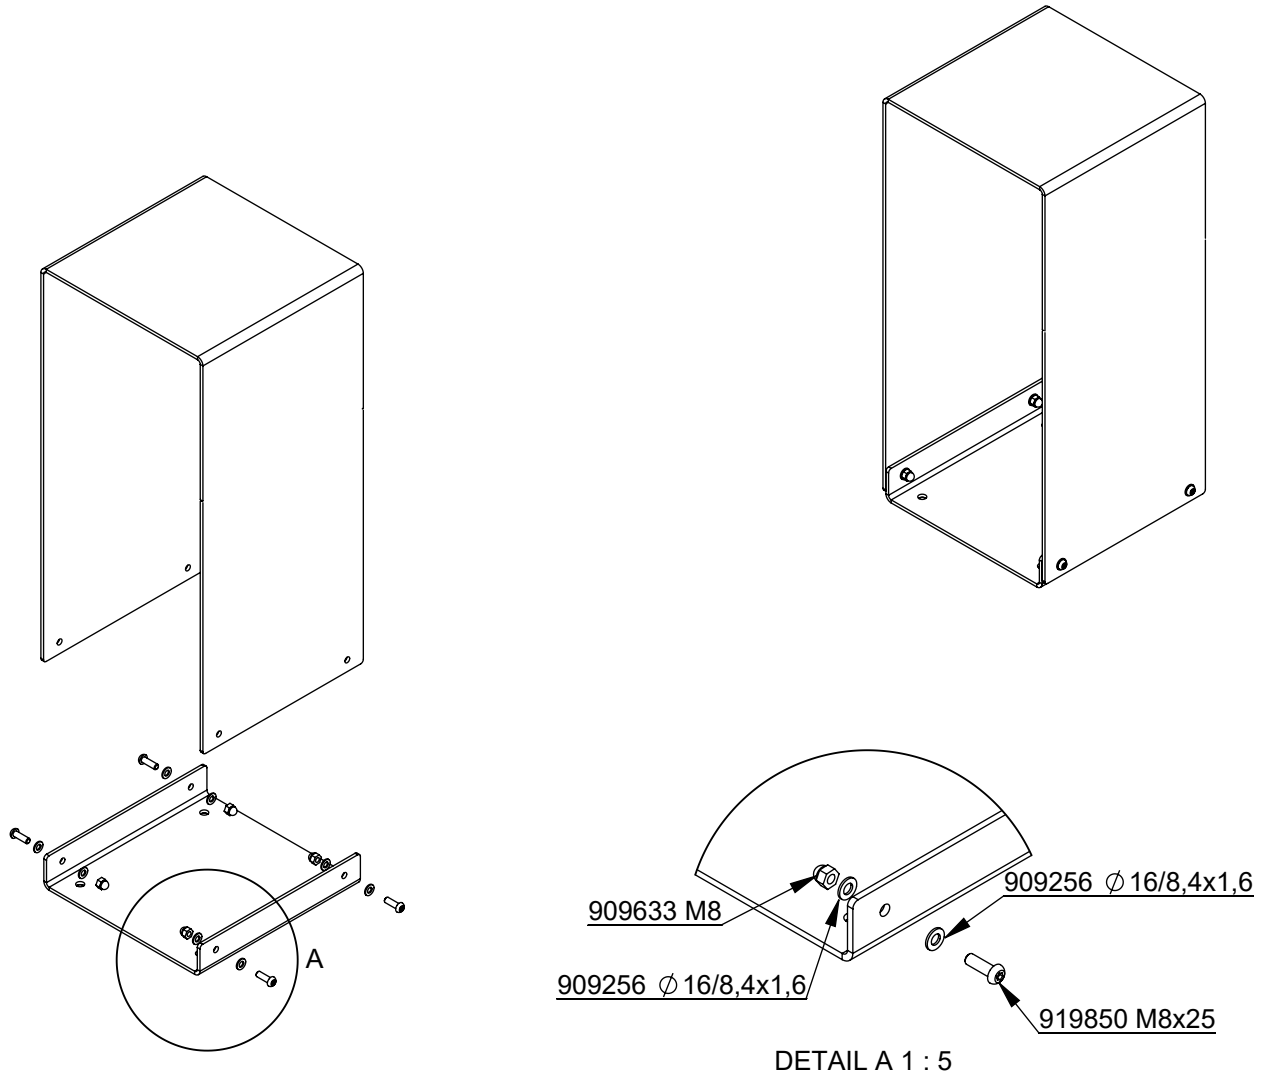

	ITEM CODE	DESCRIPTION	DIMENSION	QTY.
	912839	BOTTOM PART	292x300x56	1
	912838	UPPER PART	300x303x640	1
	909850	ALLEN SCREW	M8x25	4
	909633	NUT	M8	4
	909256	WASHER	Ø16/8.4x1.6	8

	ITEM CODE	DESCRIPTION	DIMENSION	QTY.
	912839	BOTTOM PART	292x300x56	1
	912838	UPPER PART	300x303x640	1
	909850	ALLEN SCREW	M8x25	4
	909633	NUT	M8	4
	909256	WASHER	Ø16/8.4x1.6	8