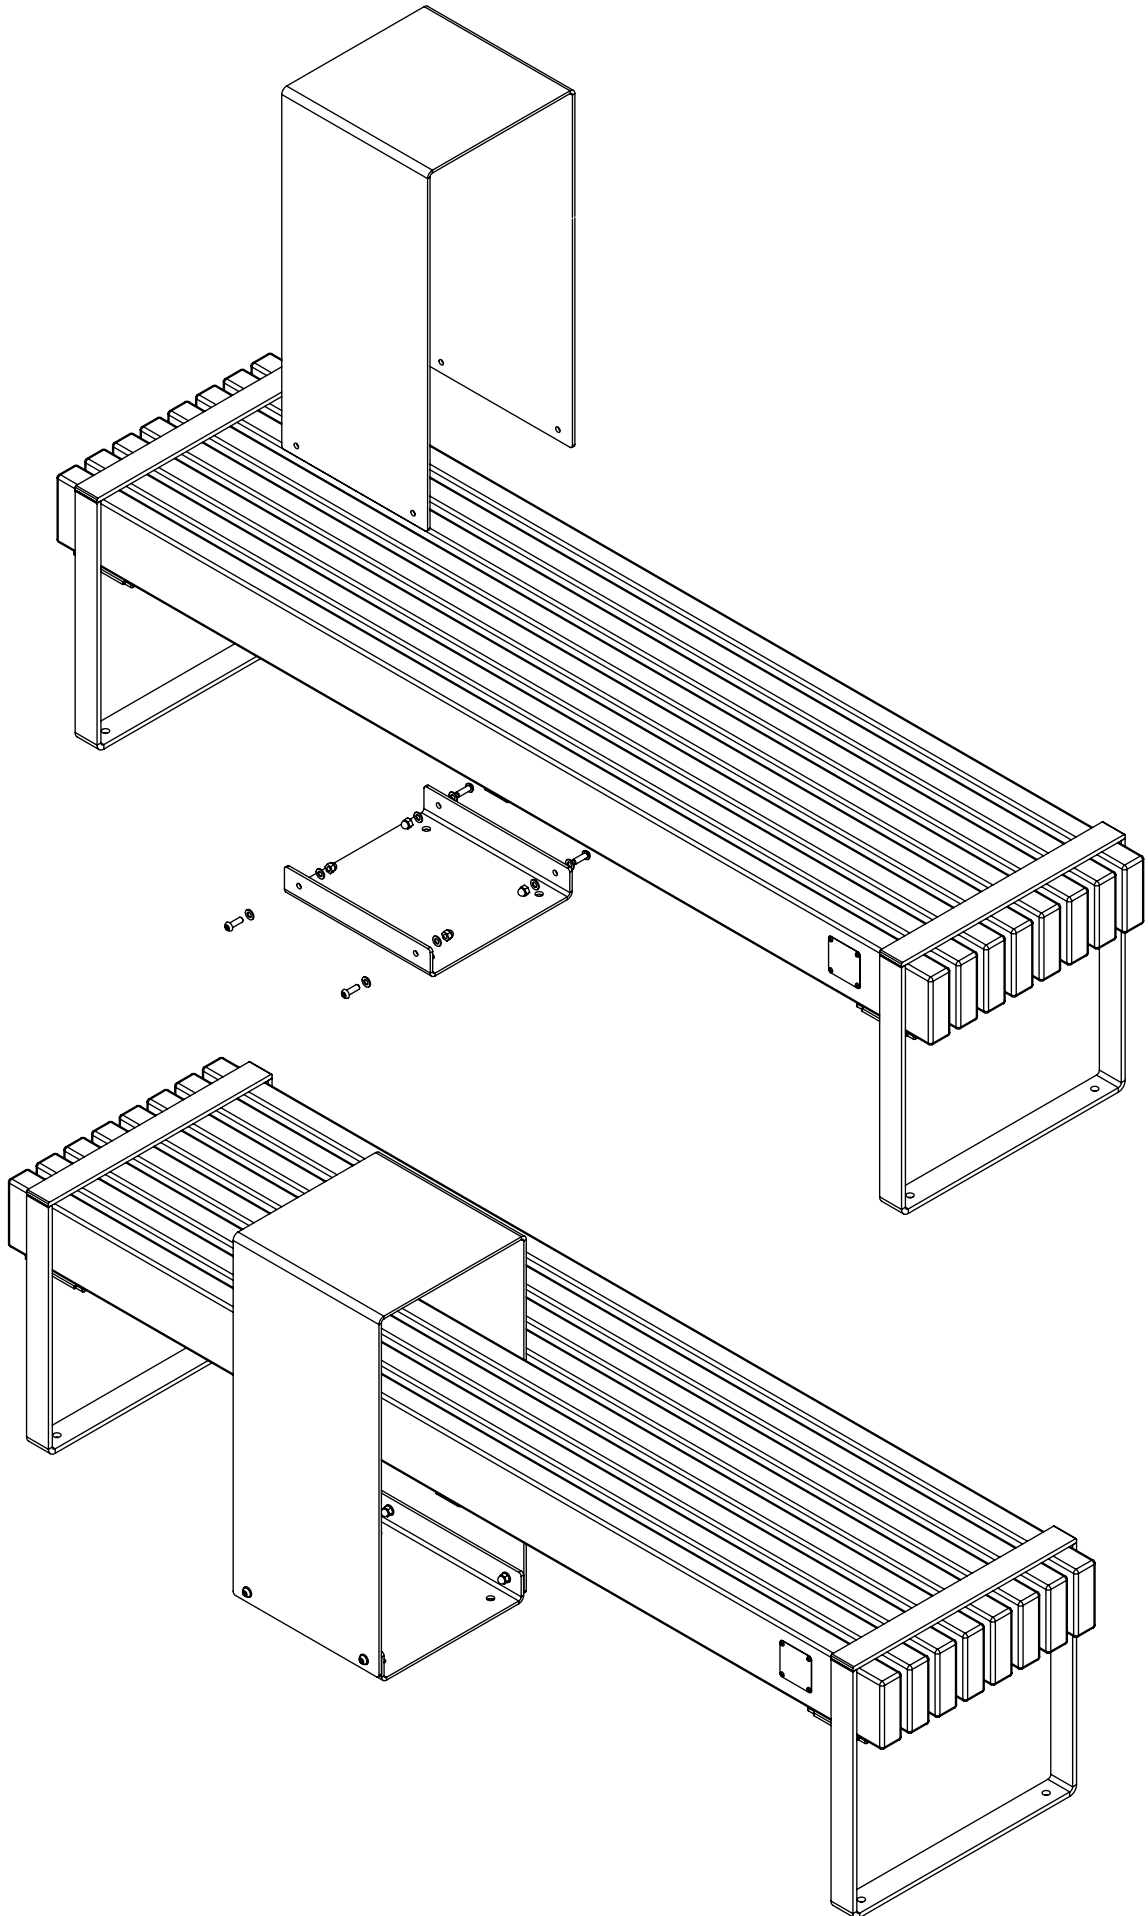

	ITEM CODE	DESCRIPTION	DIMENSION	QTY.
	912839	BOTTOM PART	292x300x56	1
	912838	UPPER PART	300x303x640	1
	909850	ALLEN SCREW	M8x25	4
	909633	NUT	M8	4
	909256	WASHER	Ø16/8.4x1.6	8

	ITEM CODE	DESCRIPTION	DIMENSION	QTY.
	912839	BOTTOM PART	292x300x56	1
	912838	UPPER PART	300x303x640	1
	909850	ALLEN SCREW	M8x25	4
	909633	NUT	M8	4
	909256	WASHER	Ø16/8.4x1.6	8