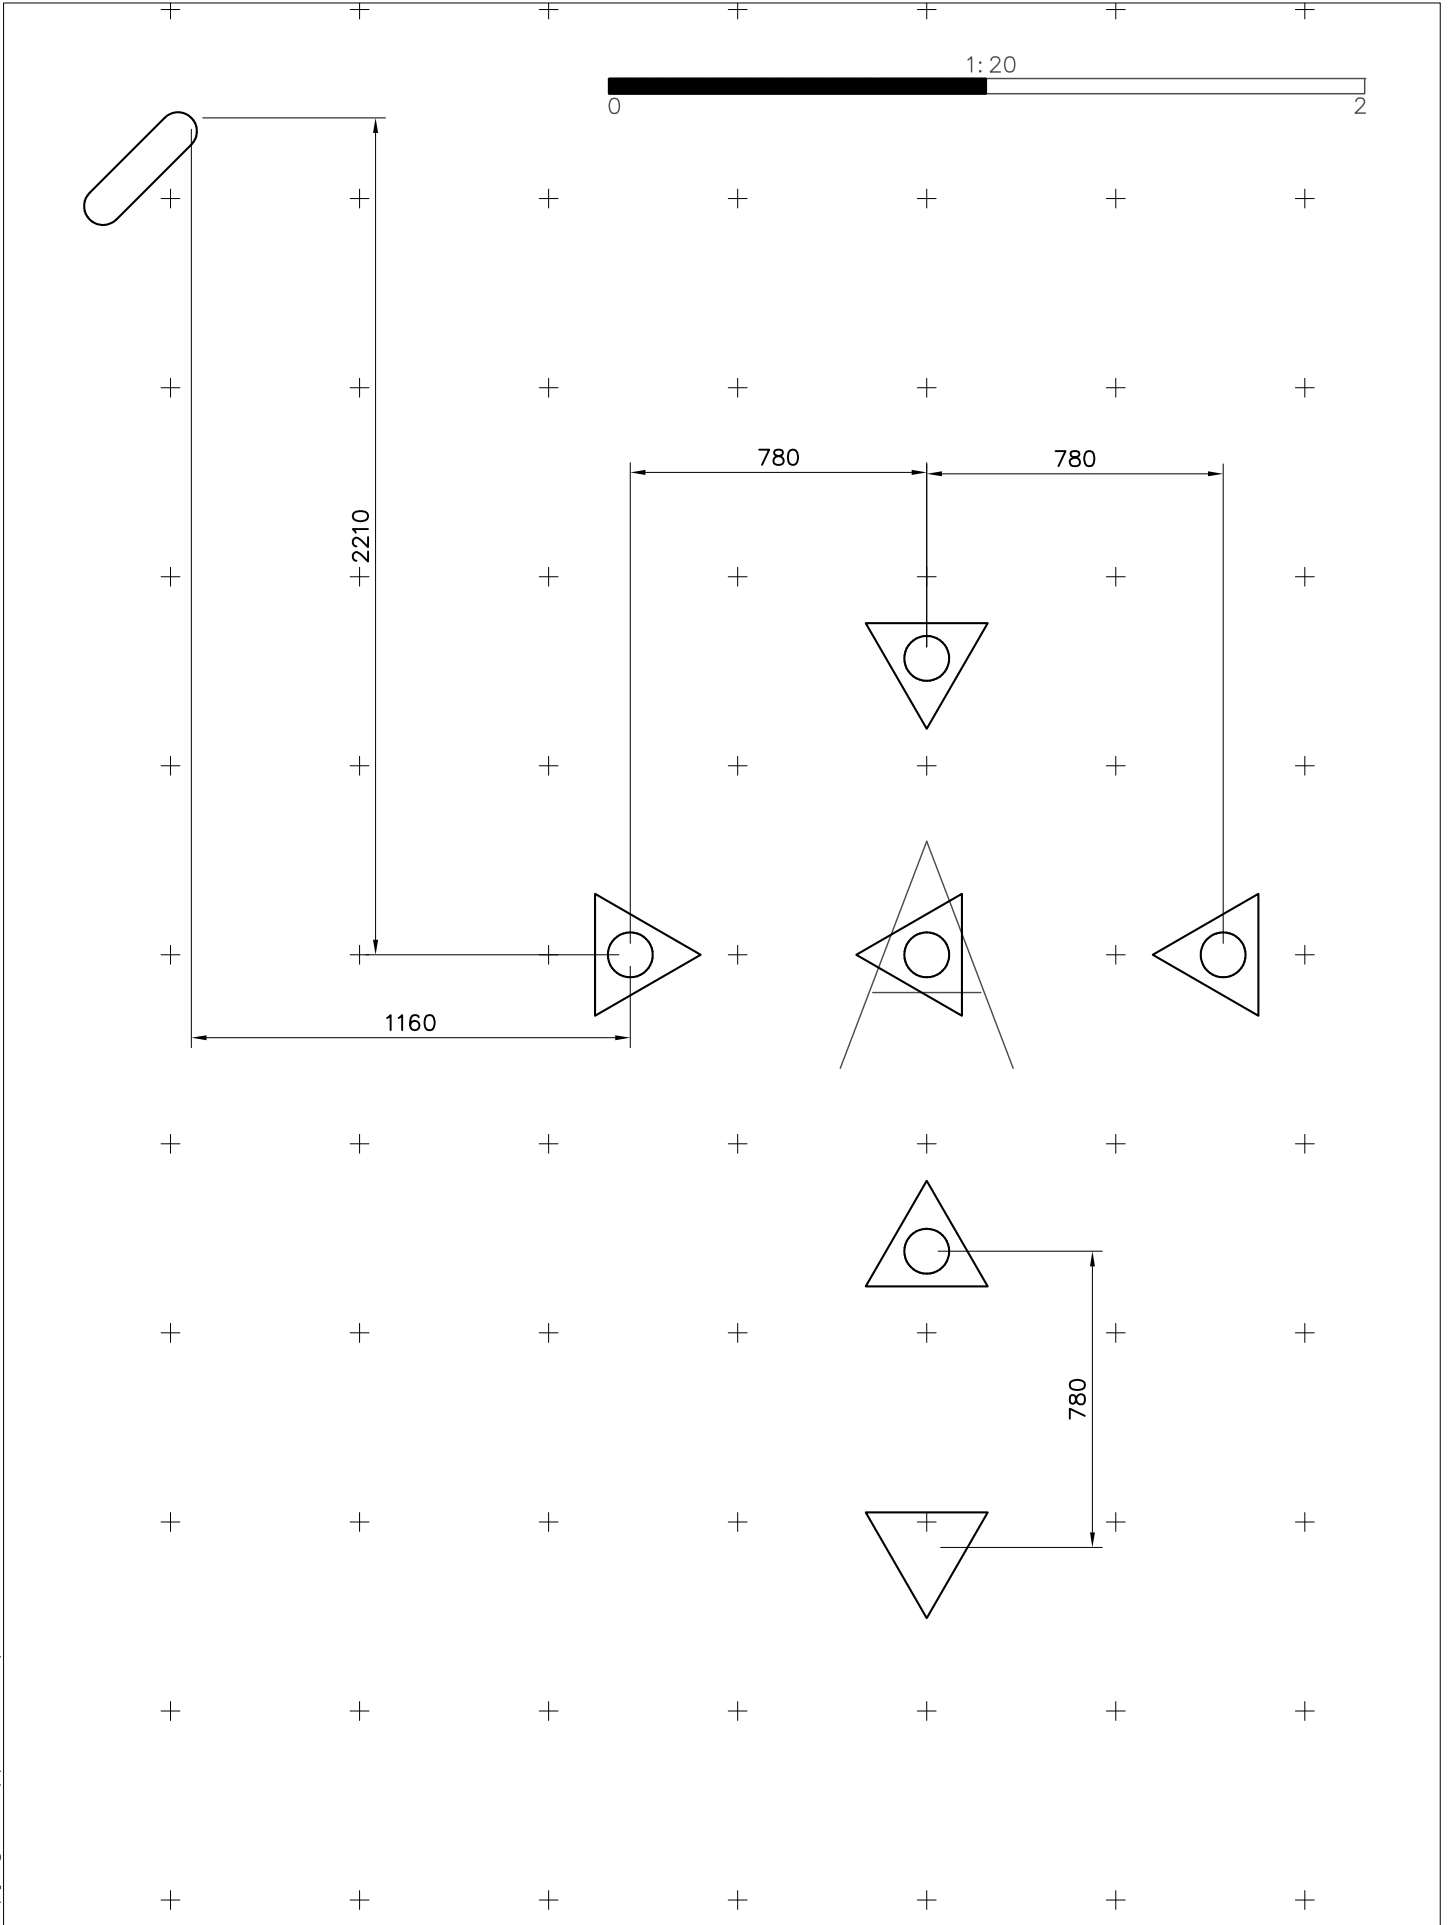

LAPPSET®

CLOXX

ASENNUSOHJE
MONTERINGSANSVISNING
INSTALLATION INSTRUCTION
AUFBAUANLEITUNG
NOTICE D'INSTALLATION

DATE: 23.10.2023

Q04504-1

EN Impact Area 25.1 m²
Max falling height 1740 mm.
Falling Space Area 25.1 m²

<p>DET 1</p> 	<p>DET 2</p> 	<p>DET 3</p> 	<p>DET 4</p> 

DATE: 23.10.2023

DATE: 23.10.2023

1:50

A

B

C

D

	<p>① 902256 PCS</p> <p>② 909628 PCS</p>	<p>1</p> <p>3</p>
	<p>Ø60*150</p> <p>M10x100</p>	
	PCS	PCS
	PCS	PCS
	PCS	PCS
	PCS	PCS

DET 1

DET 2

DET 3