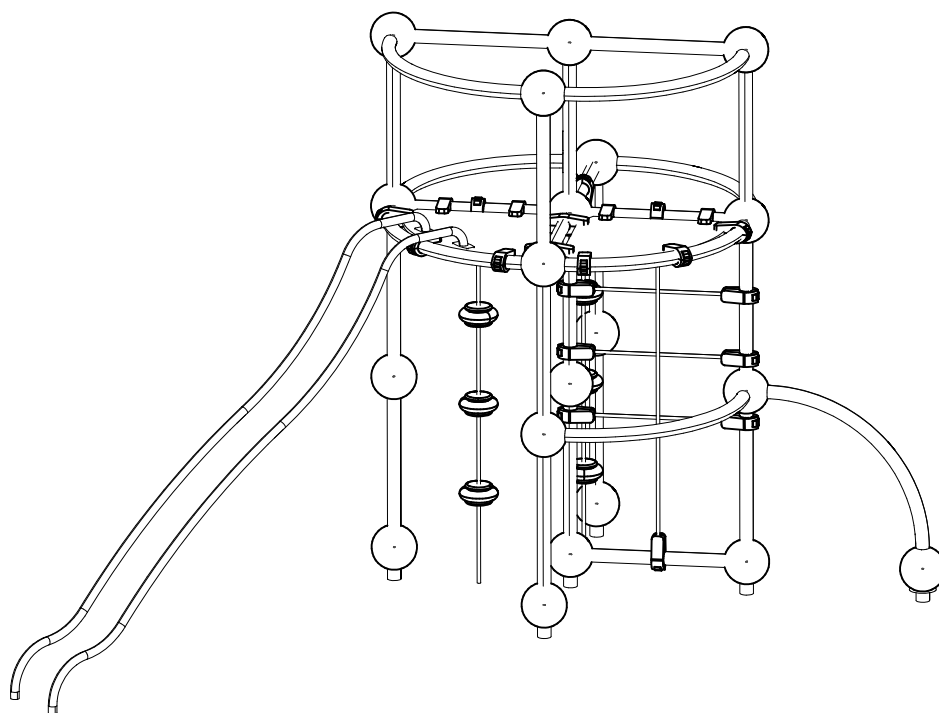

LAPPSET®

CLOXX

ASENNUSOHJE
MONTERINGSANSVISNING
INSTALLATION INSTRUCTION
AUFBAUANLEITUNG
NOTICE D'INSTALLATION

DATE: 23.10.2023

Q04504-1

EN Impact Area 25.1 m²
Max falling height 1740 mm.
Falling Space Area 25.1 m²

<p>DET 1</p> 	<p>DET 2</p> 	<p>DET 3</p> 	<p>DET 4</p> 

DATE: 23.10.2023

DATE: 23.10.2023

1:50

A

B

C

D

	<p>① 902256 PCS</p> <p>② 909628 PCS</p>	<p>1</p> <p>3</p>
	<p>Ø60*150</p> <p>M10x100</p>	
	PCS	PCS
	PCS	PCS
	PCS	PCS
	PCS	PCS

DET 1

DET 2

DET 3