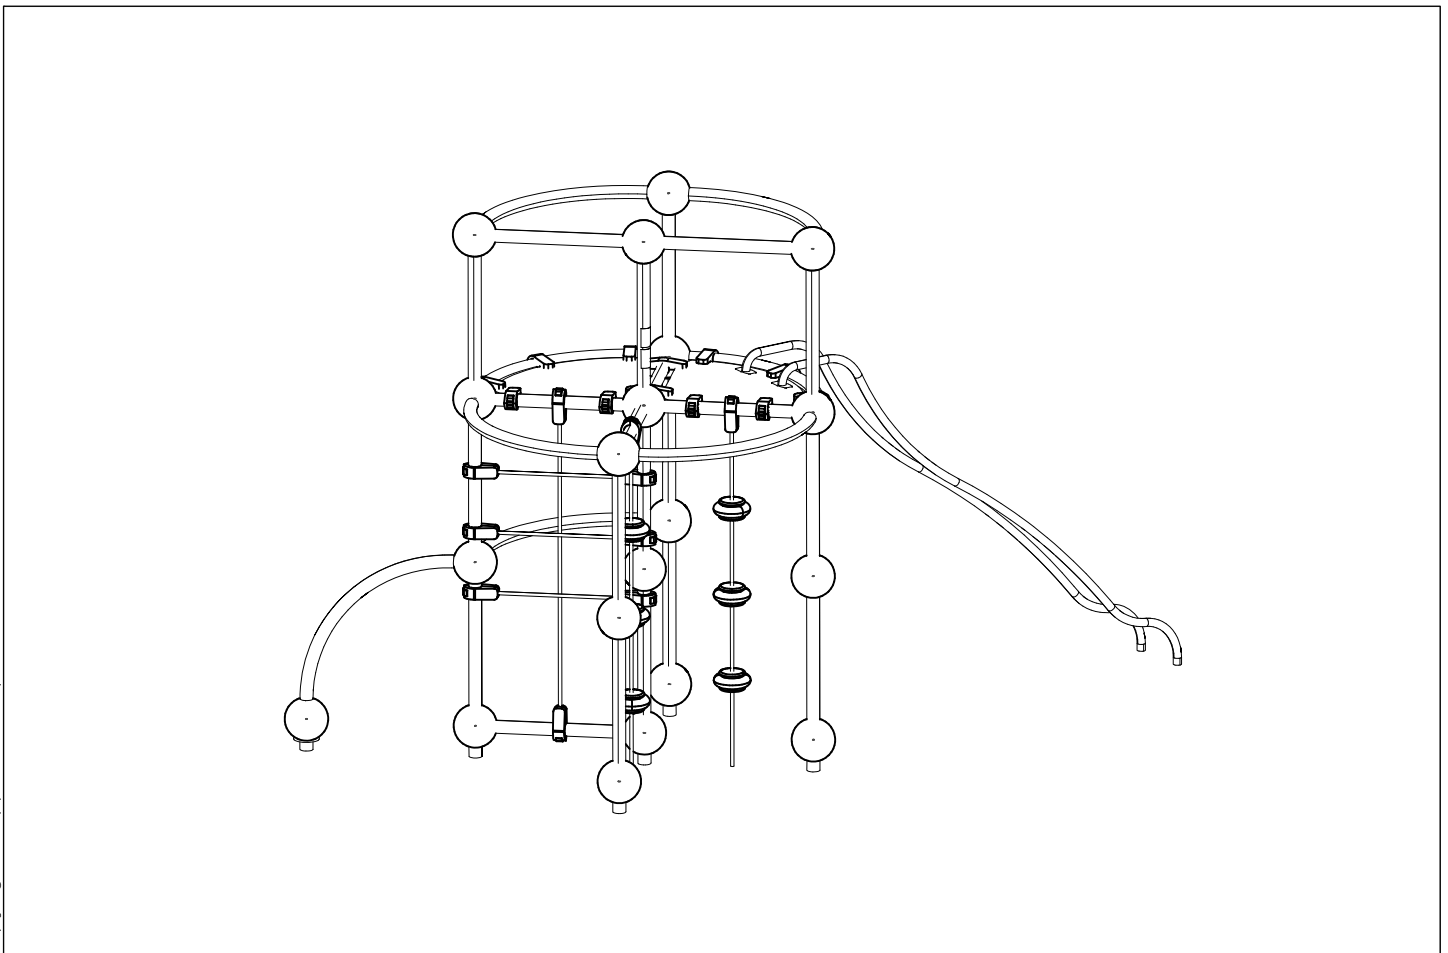

LAPPSET®

CLOXX

ASENNUSOHJE
MONTERINGSANSVISNING
INSTALLATION INSTRUCTION
AUFBAUANLEITUNG
NOTICE D'INSTALLATION

DATE: 23.10.2023

Q04504-1

EN Impact Area 25.1 m²
Max falling height 1740 mm.
Falling Space Area 25.1 m²

	<p>① 902256 PCS</p> <p>② 909628 PCS</p>	<p>1</p> <p>3</p>
	<p>Ø60*150</p> <p>M10x100</p>	
	PCS	PCS
	PCS	PCS
	PCS	PCS
	PCS	PCS

DET 1

DET 2

DET 3