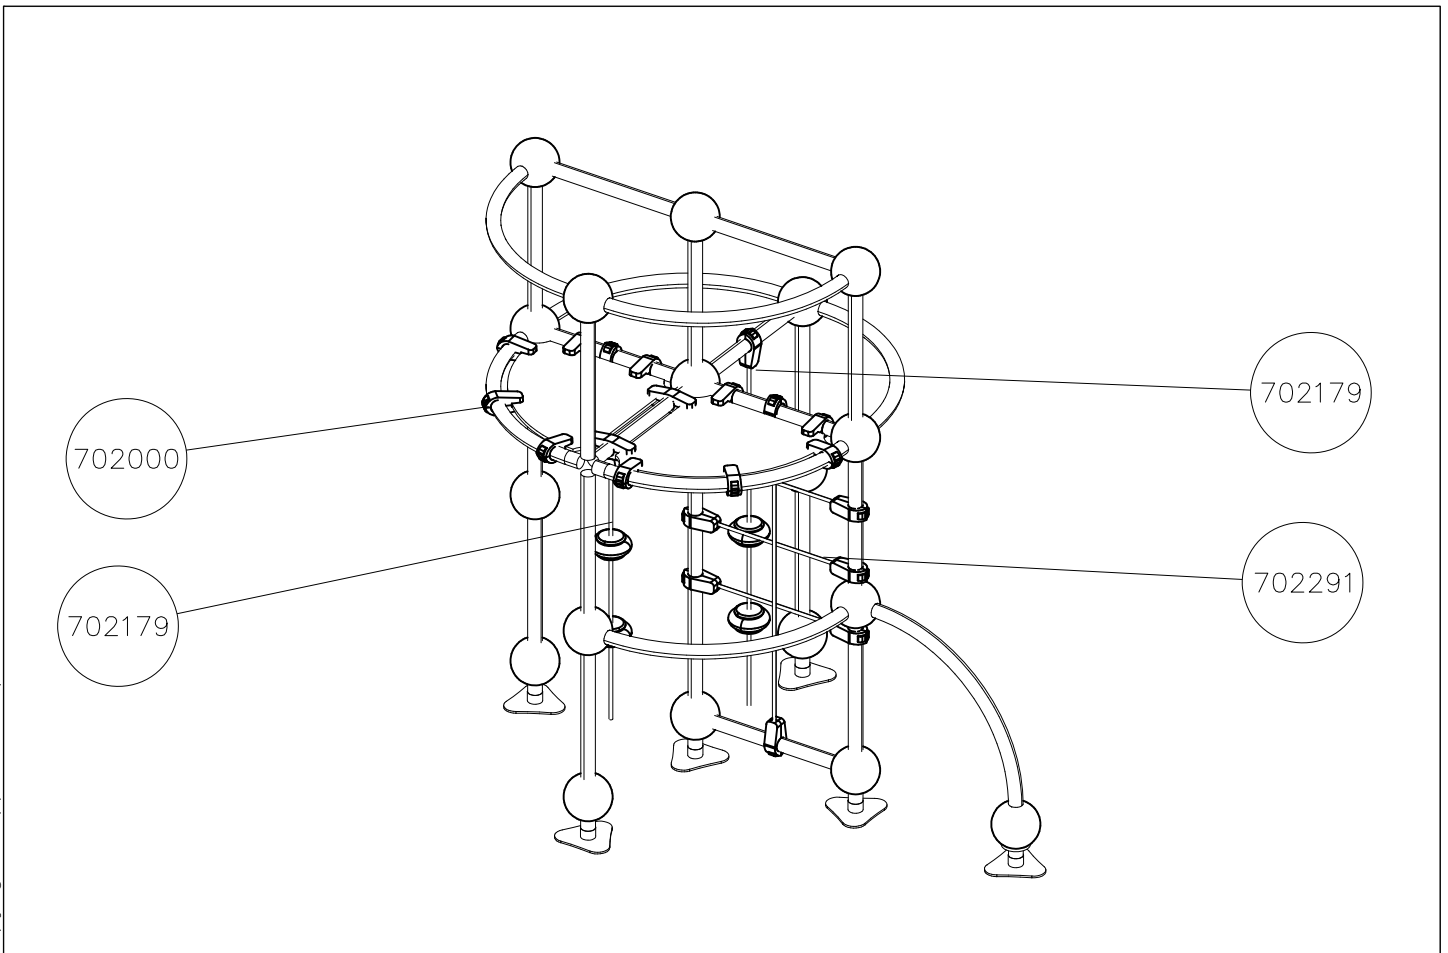

LAPPSET®

CLOXX

ASENNUSOHJE
MONTERINGSANSVISNING
INSTALLATION INSTRUCTION
AUFBAUANLEITUNG
NOTICE D'INSTALLATION

DATE: 23.10.2023

Q04504-1

EN Impact Area 25.1 m²
Max falling height 1740 mm.
Falling Space Area 25.1 m²

<p>DET 1</p> 	<p>DET 2</p> 	<p>DET 3</p> 	<p>DET 4</p> 

DATE: 23.10.2023

DATE: 23.10.2023

1:50

A

B

C

D

	<p>① 902256 PCS</p> <p>② 909628 PCS</p>	<p>1</p> <p>3</p>
	<p>Ø60*150</p> <p>M10x100</p>	
	PCS	PCS
	PCS	PCS
	PCS	PCS
	PCS	PCS

DET 1

DET 2

DET 3