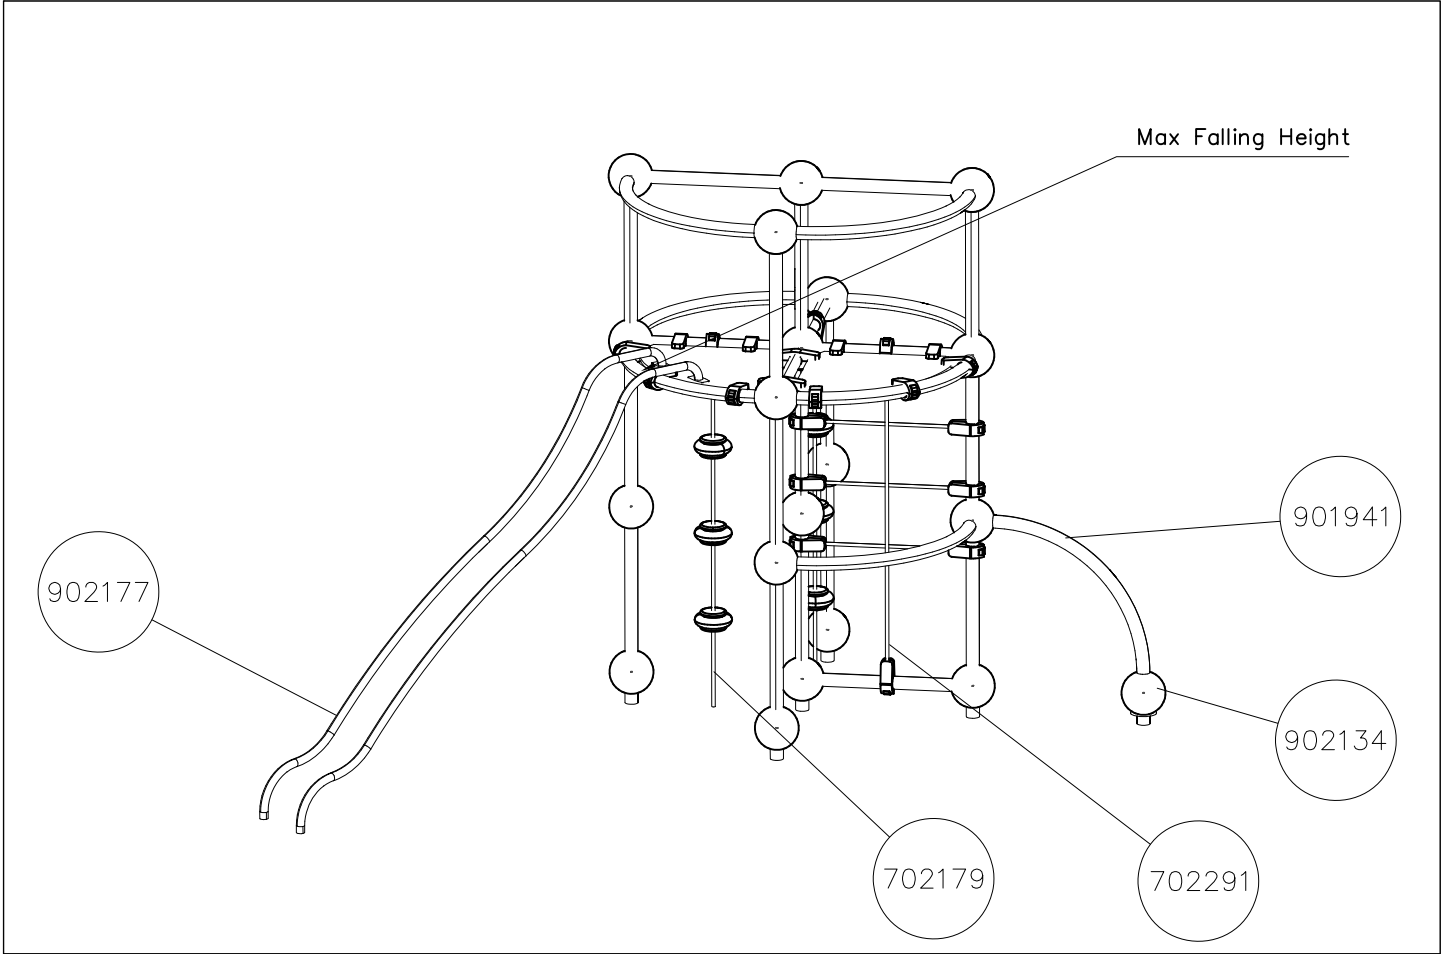

LAPPSET®

CLOXX

ASENNUSOHJE
MONTERINGSANSVISNING
INSTALLATION INSTRUCTION
AUFBAUANLEITUNG
NOTICE D'INSTALLATION

DATE: 23.10.2023

Q04504-1

EN Impact Area 25.1 m²
Max falling height 1740 mm.
Falling Space Area 25.1 m²

<p>DET 1</p> 	<p>DET 2</p> 	<p>DET 3</p> 	<p>DET 4</p> 

DATE: 23.10.2023

DATE: 23.10.2023

1:50

A

B

C

D

	<p>① 902256 PCS</p> <p>② 909628 PCS</p>	<p>1</p> <p>3</p>
	<p>Ø60*150</p> <p>M10x100</p>	
	PCS	PCS
	PCS	PCS
	PCS	PCS
	PCS	PCS

DET 1

DET 2

DET 3