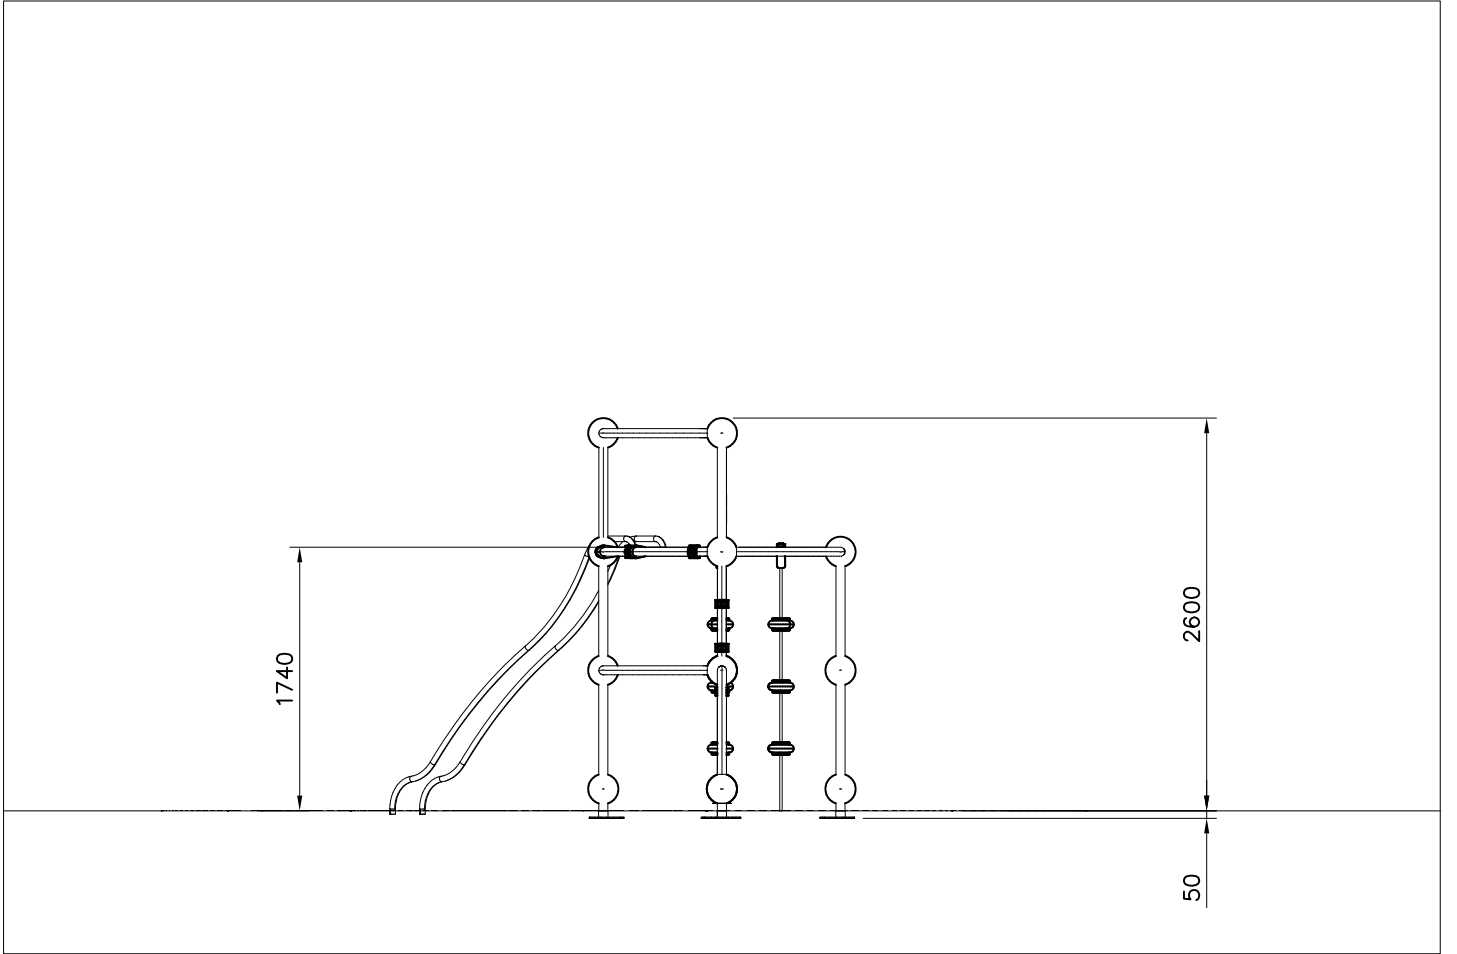

LAPPSET®

CLOXX

ASENNUSOHJE
MONTERINGSANSVISNING
INSTALLATION INSTRUCTION
AUFBAUANLEITUNG
NOTICE D'INSTALLATION

DATE: 23.10.2023

Q04504-1

EN Impact Area 25.1 m²
Max falling height 1740 mm.
Falling Space Area 25.1 m²

<p>DET 1</p> 	<p>DET 2</p> 	<p>DET 3</p> 	<p>DET 4</p> 

DATE: 23.10.2023

DATE: 23.10.2023

1:50

A

B

C

D

	<p>① 902256 PCS</p> <p>② 909628 PCS</p>	<p>1</p> <p>3</p>
	<p>Ø60*150</p> <p>M10x100</p>	
	PCS	PCS
	PCS	PCS
	PCS	PCS
	PCS	PCS

DET 1

DET 2

DET 3