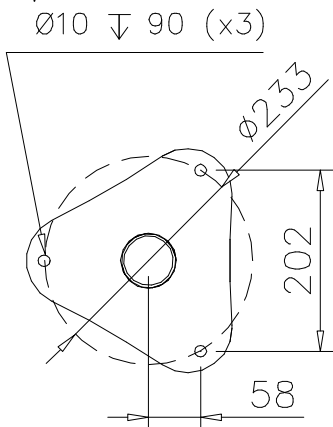

LAPPSET®

CLOXX

ASENNUSOHJE
MONTERINGSANSVISNING
INSTALLATION INSTRUCTION
AUFBAUANLEITUNG
NOTICE D'INSTALLATION

DATE: 23.10.2023

Q04504-1

EN Impact Area 25.1 m²
Max falling height 1740 mm.
Falling Space Area 25.1 m²

	<p>① 902256 PCS</p> <p>② 909628 PCS</p>	<p>1</p> <p>3</p>
	<p>Ø60*150</p> <p>M10x100</p>	
	PCS	PCS
	PCS	PCS
	PCS	PCS
	PCS	PCS

DET 1

DET 2

DET 3