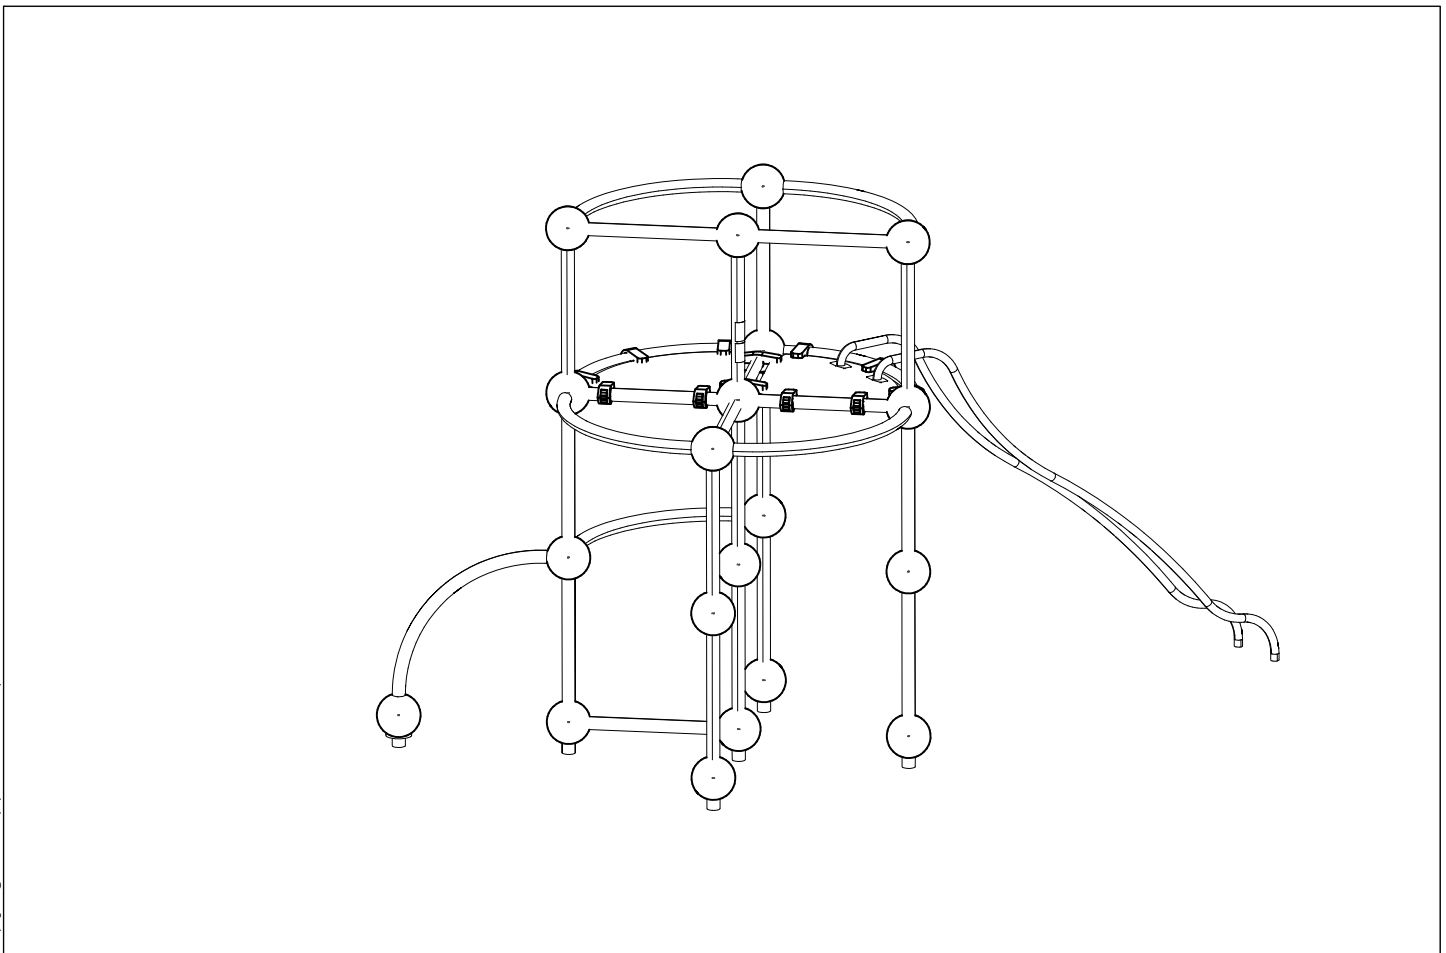

LAPPSET®

CLOXX

ASENNUSOHJE
MONTERINGSANSVISNING
INSTALLATION INSTRUCTION
AUFBAUANLEITUNG
NOTICE D'INSTALLATION

DATE: 23.10.2023

Q04504-1

EN Impact Area 25.1 m²
Max falling height 1740 mm.
Falling Space Area 25.1 m²

<p>DET 1</p> 	<p>DET 2</p> 	<p>DET 3</p> 	<p>DET 4</p> 

DATE: 23.10.2023

DATE: 23.10.2023

1:50

A

B

C

D

	<p>① 902256 PCS</p> <p>② 909628 PCS</p>	<p>1</p> <p>3</p>
	<p>Ø60*150</p> <p>M10x100</p>	
	PCS	PCS
	PCS	PCS
	PCS	PCS
	PCS	PCS

DET 1

DET 2

DET 3