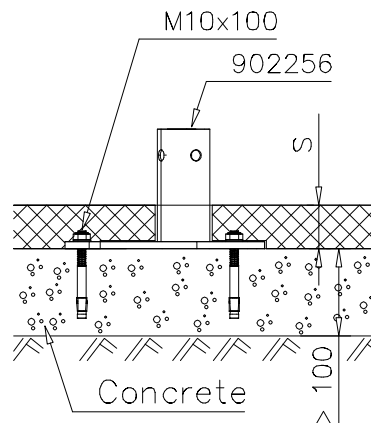

LAPPSET®

CLOXX

ASENNUSOHJE
MONTERINGSANSVISNING
INSTALLATION INSTRUCTION
AUFBAUANLEITUNG
NOTICE D'INSTALLATION

DATE: 23.10.2023

Q04504-1

EN Impact Area 25.1 m²
Max falling height 1740 mm.
Falling Space Area 25.1 m²

	<p>① 902256 PCS</p> <p>② 909628 PCS</p>	<p>1</p> <p>3</p>
	<p>Ø60*150</p> <p>M10x100</p>	
	PCS	PCS
	PCS	PCS
	PCS	PCS
	PCS	PCS

DET 1

DET 2

DET 3