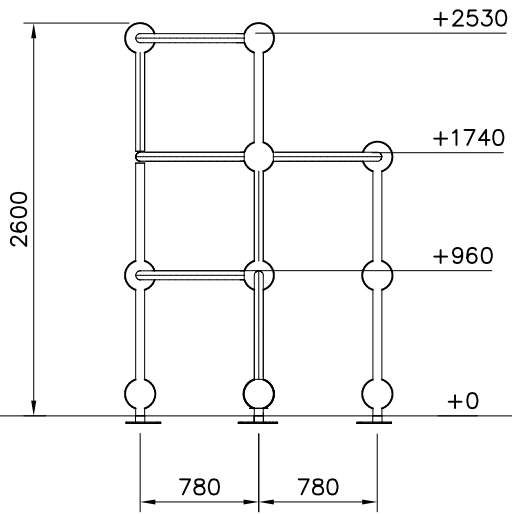

DATE: 23.10.2023

1:50

A