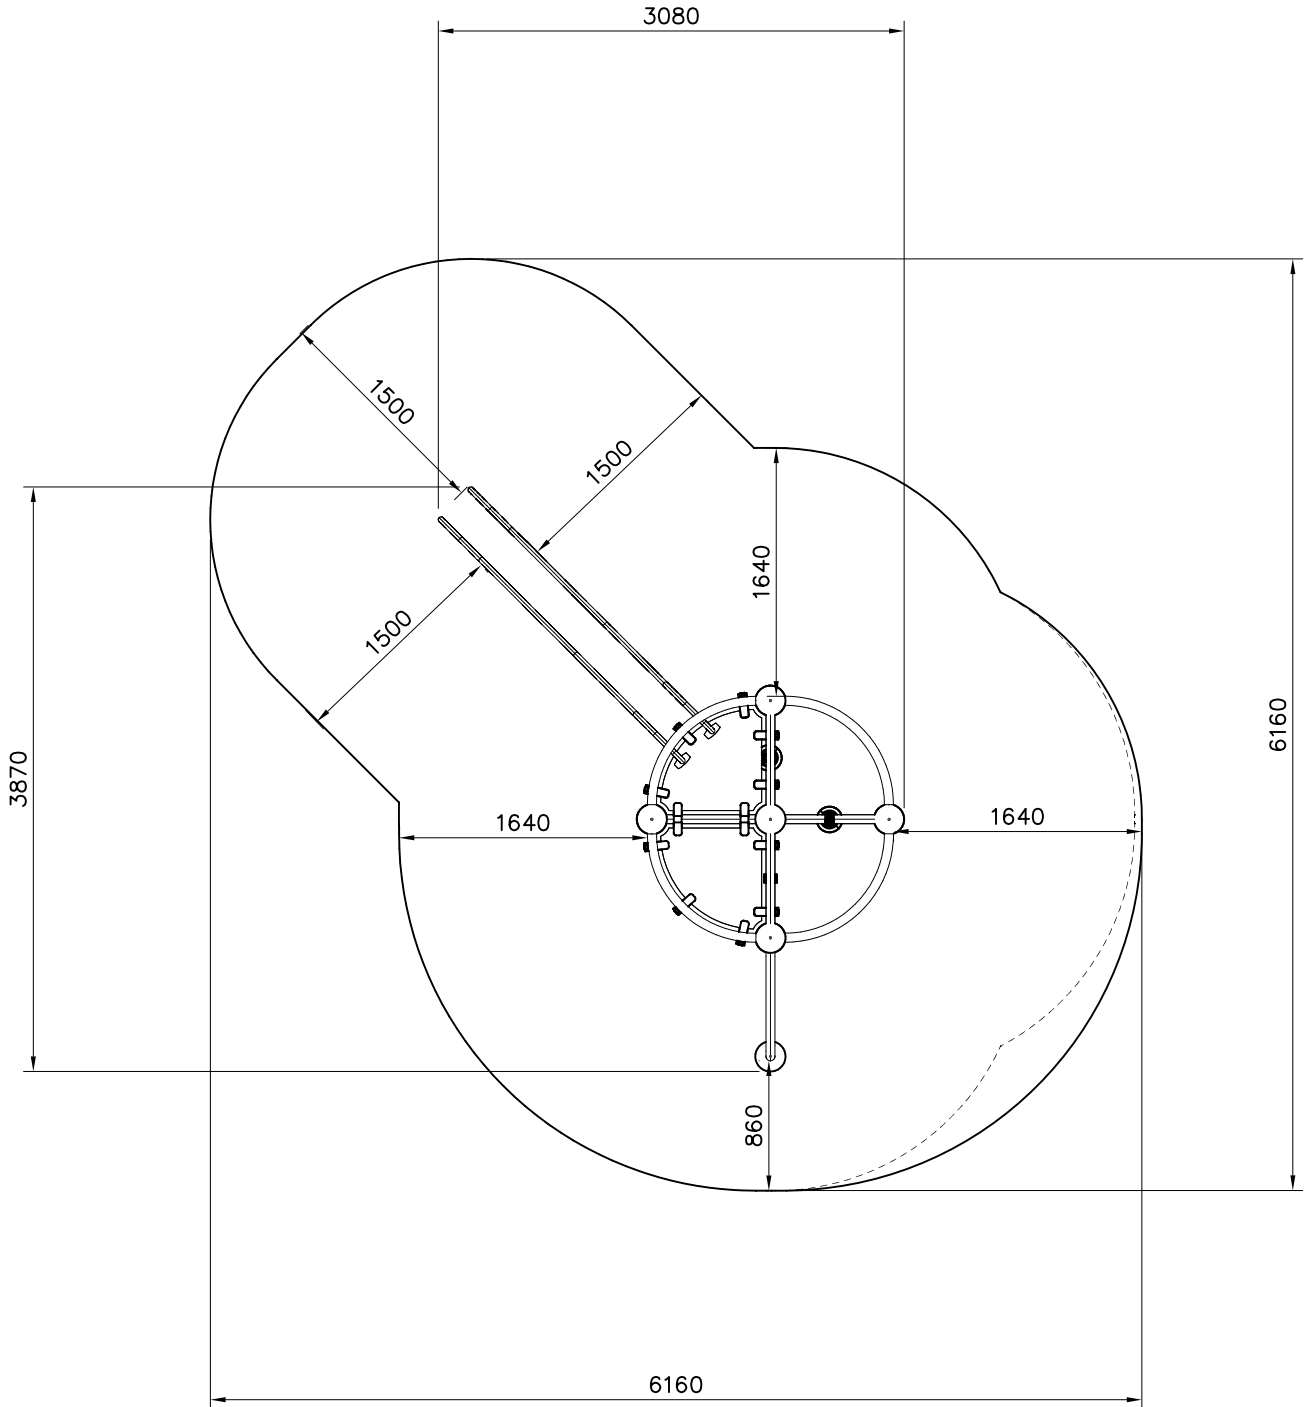

LAPPSET®

CLOXX

ASENNUSOHJE
MONTERINGSANSVISNING
INSTALLATION INSTRUCTION
AUFBAUANLEITUNG
NOTICE D'INSTALLATION

DATE: 23.10.2023

Q04504-1

EN Impact Area 25.1 m²
Max falling height 1740 mm.
Falling Space Area 25.1 m²

<p>DET 1</p> 	<p>DET 2</p> 	<p>DET 3</p> 	<p>DET 4</p> 

DATE: 23.10.2023

DATE: 23.10.2023

1:50

A

B

C

D

	<p>① 902256 PCS</p> <p>② 909628 PCS</p>	<p>1</p> <p>3</p>
	<p>Ø60*150</p> <p>M10x100</p>	
	PCS	PCS
	PCS	PCS
	PCS	PCS
	PCS	PCS

DET 1

DET 2

DET 3