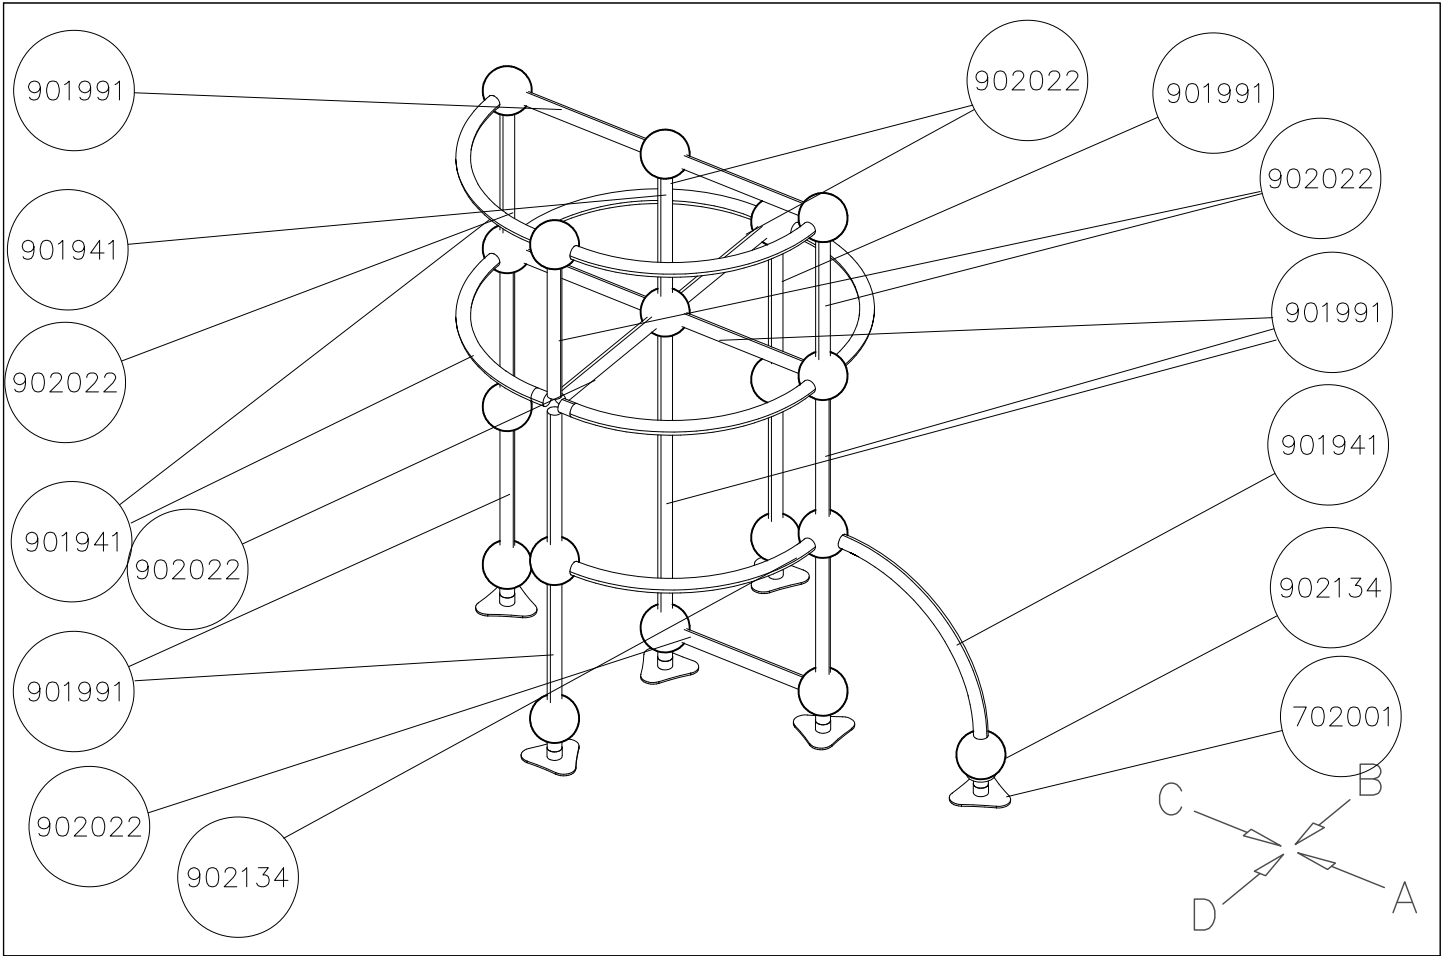

LAPPSET®

CLOXX

ASENNUSOHJE
MONTERINGSANSVISNING
INSTALLATION INSTRUCTION
AUFBAUANLEITUNG
NOTICE D'INSTALLATION

DATE: 23.10.2023

Q04504-1

EN Impact Area 25.1 m²
Max falling height 1740 mm.
Falling Space Area 25.1 m²

<p>DET 1</p> 	<p>DET 2</p> 	<p>DET 3</p> 	<p>DET 4</p> 

DATE: 23.10.2023

DATE: 23.10.2023

1:50

A

B

C

D

	<p>① 902256 PCS</p> <p>② 909628 PCS</p>	<p>1</p> <p>3</p>
	<p>Ø60*150</p> <p>M10x100</p>	
	PCS	PCS
	PCS	PCS
	PCS	PCS
	PCS	PCS

DET 1

DET 2

DET 3