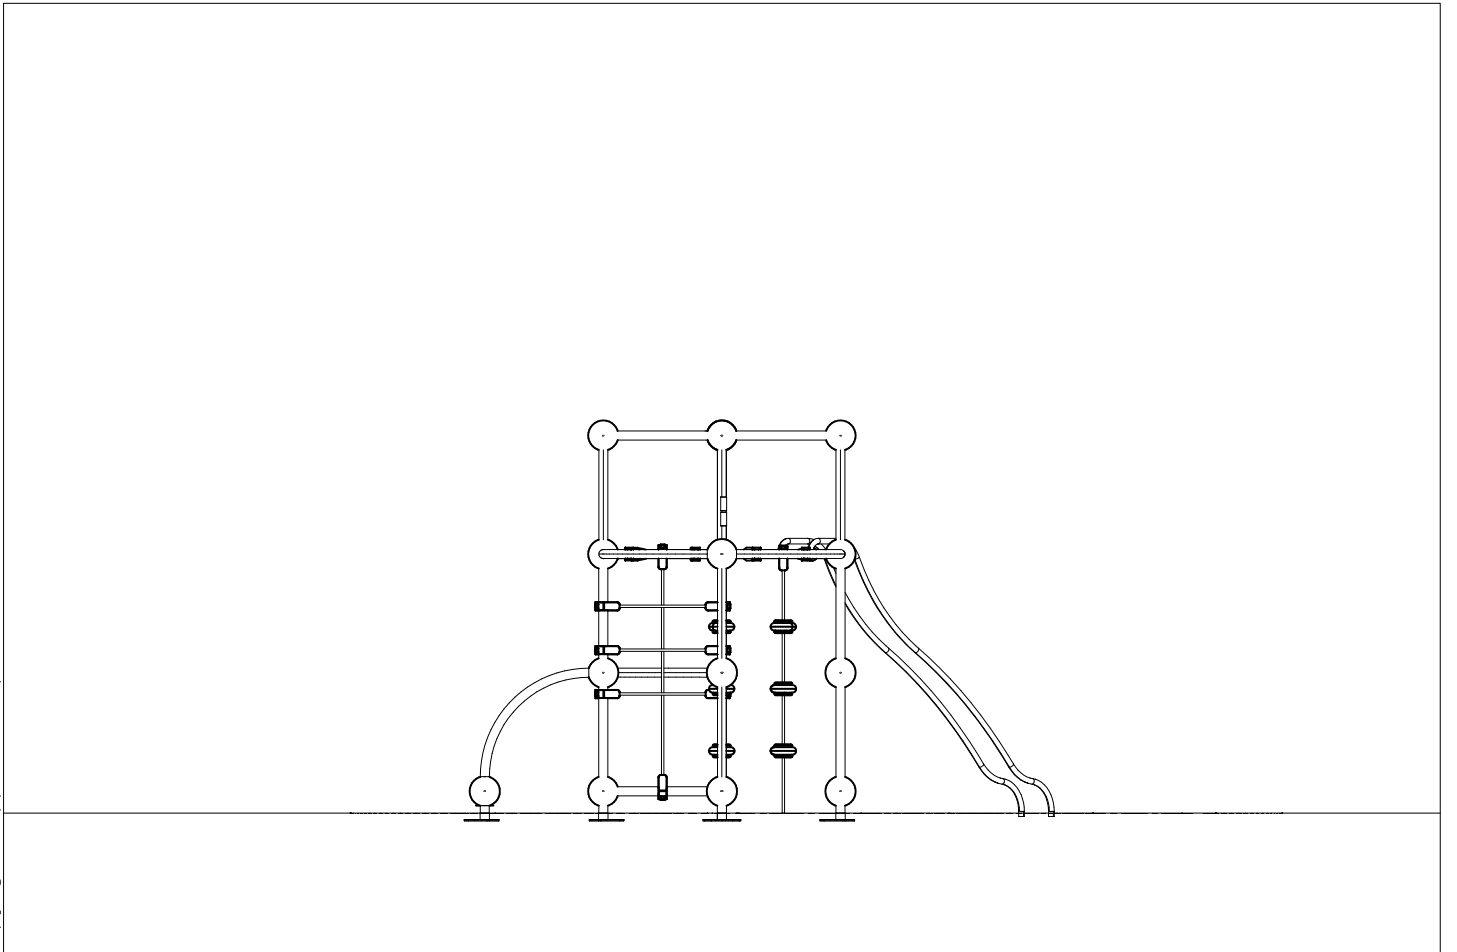

LAPPSET®

CLOXX

ASENNUSOHJE
MONTERINGSANSVISNING
INSTALLATION INSTRUCTION
AUFBAUANLEITUNG
NOTICE D'INSTALLATION

DATE: 23.10.2023

Q04504-1

EN Impact Area 25.1 m²
Max falling height 1740 mm.
Falling Space Area 25.1 m²

	<p>① 902256 PCS</p> <p>② 909628 PCS</p>	<p>1</p> <p>3</p>
	<p>Ø60*150</p> <p>M10x100</p>	
	PCS	PCS
	PCS	PCS
	PCS	PCS
	PCS	PCS

DET 1

DET 2

DET 3