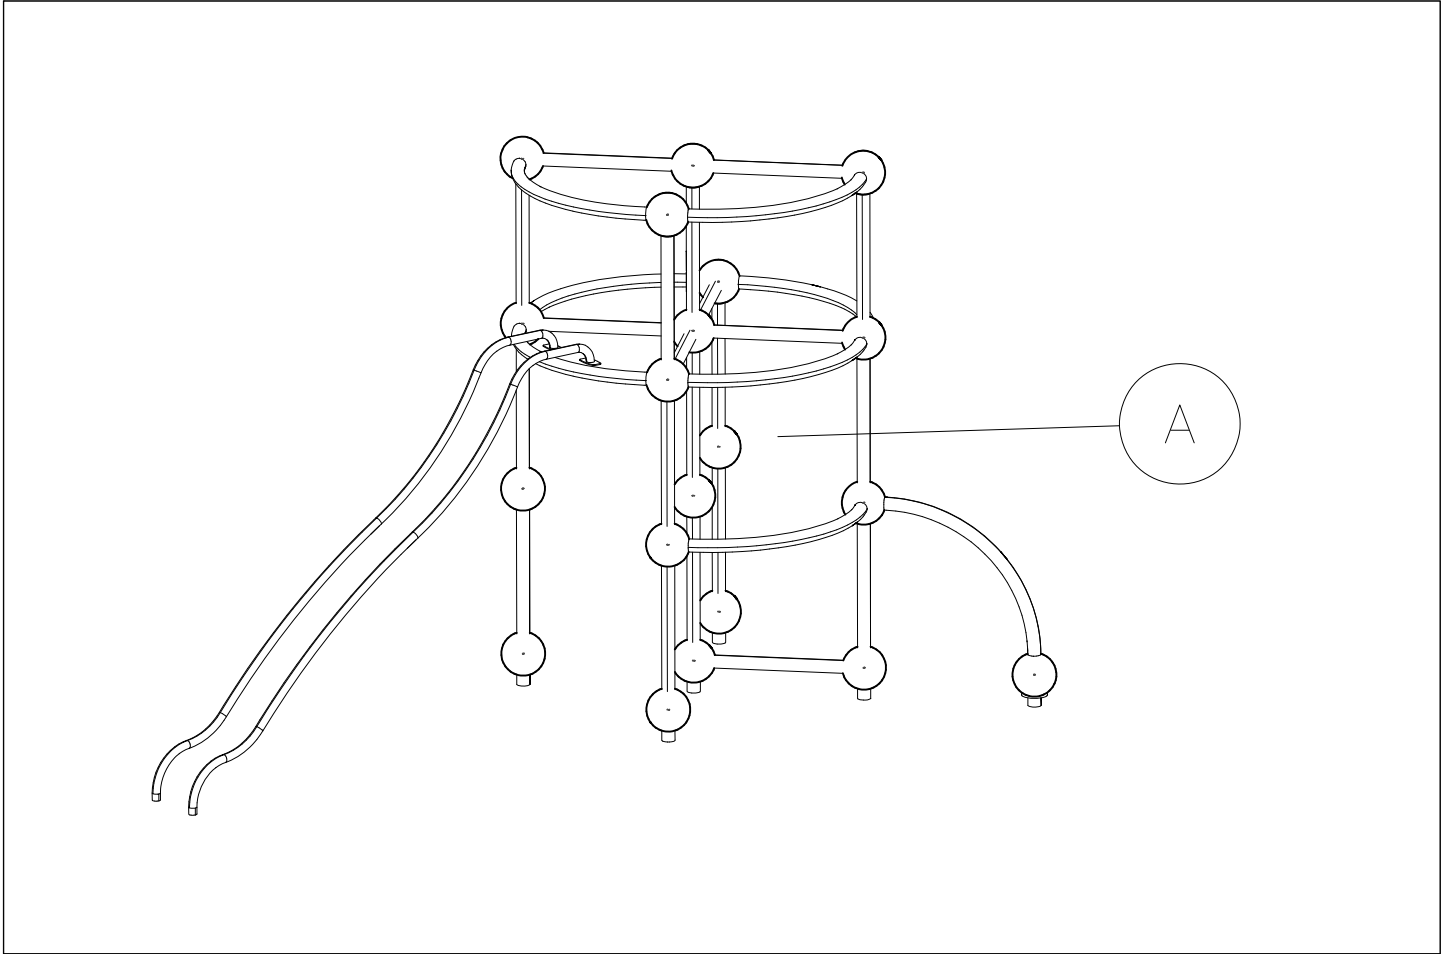

LAPPSET®

CLOXX

ASENNUSOHJE
MONTERINGSANSVISNING
INSTALLATION INSTRUCTION
AUFBAUANLEITUNG
NOTICE D'INSTALLATION

DATE: 23.10.2023

Q04504-1

EN Impact Area 25.1 m²
Max falling height 1740 mm.
Falling Space Area 25.1 m²

<p>DET 1</p> 	<p>DET 2</p> 	<p>DET 3</p> 	<p>DET 4</p> 

DATE: 23.10.2023

DATE: 23.10.2023

1:50

A

B

C

D

	<p>① 902256 PCS</p> <p>② 909628 PCS</p>	<p>1</p> <p>3</p>
	<p>Ø60*150</p> <p>M10x100</p>	
	PCS	PCS
	PCS	PCS
	PCS	PCS
	PCS	PCS

DET 1

DET 2

DET 3