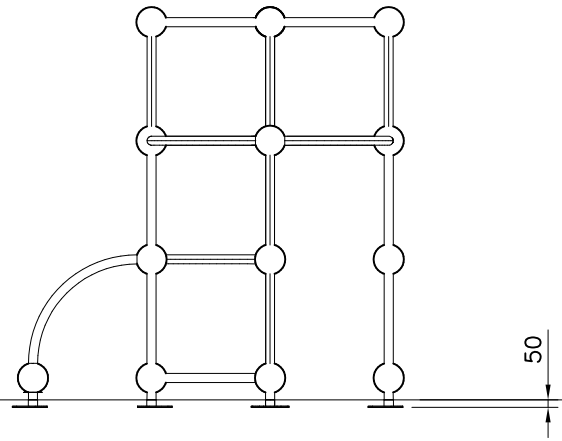

DATE: 23.10.2023

1:50

A

B

C

D