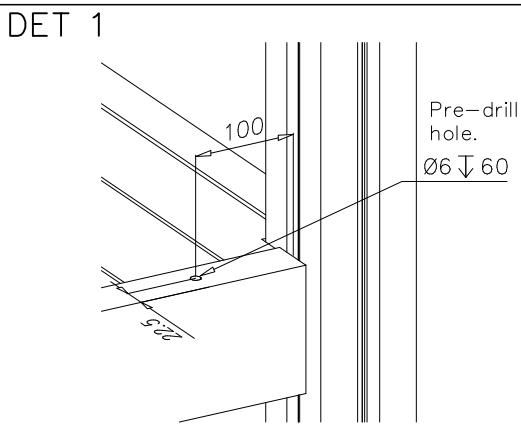

DET 1

DET 2

DET 3

DET 4

① 900240  Ø8x70	PCS 1	② 900727  M10x80	PCS 1
	PCS		PCS
③ 907688  765	PCS 1	③ 907701  545	PCS 1
	PCS		PCS
	PCS		PCS
	PCS		PCS
	PCS		PCS
	PCS		PCS
	PCS		PCS
	PCS		PCS

① 904336	PCS	② 906746	PCS
	6		3
			
Ø6x20		Size L, Grey	
③ 902232	PCS	④ 905090	PCS
	3		3
			
M10x55		Ø45	
⑤ 901302	PCS	⑥ 909637	PCS
	3		3
			
Ø20/10.5		M10	
⑦ 905115	PCS		PCS
	3		
			
Ø30			
	PCS		PCS
	PCS		PCS
○ 707735	PCS		PCS
	3		
15x702x550			
	PCS		PCS

**Tuotekyltti tulee tuotteen mukana yhdellä seuraavista tavoista:****1) Metallinen tuotekyltti ja kiinnitysruuvit**

- Kiinnitä tuotekyltti ruuveilla tolppaan noin 2 metrin korkeuteen kuvan 1 mukaisesti.