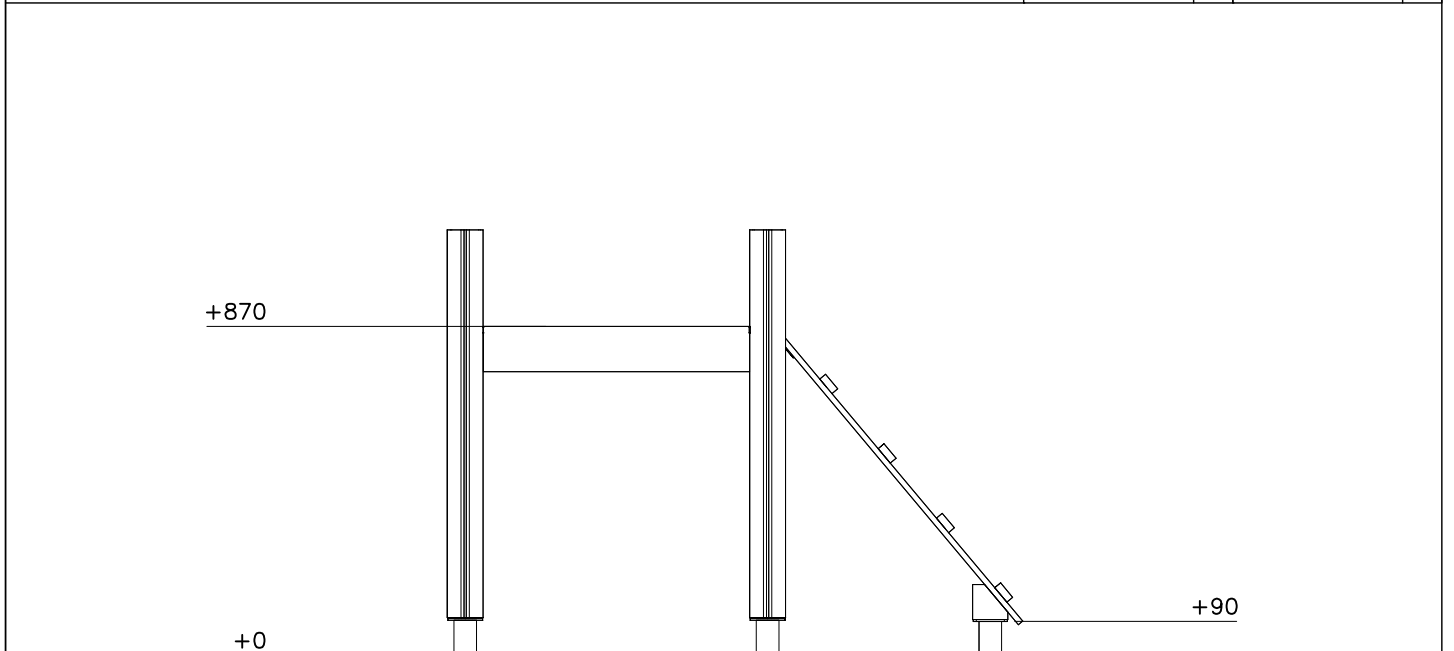

DET 5

DET 6

①	980128	PCS	②	900240	PCS
		8			4
	Ø7x40			Ø8x70	
③	909852	PCS	④	909256	PCS
		3			7
	M8x30			Ø16/8.4x1.6	
⑤	909633	PCS			PCS
		3			
	M8				
		PCS			PCS

CLIMB OPTIONS

707418

700x1000

707418-701	BLUE
707418-702	YELLOW
707418-703	LIME
707418-704	DARK GREY
707418-705	GREY
707418-706	RED
707418-707	GREEN
707418-708	FUCHSIA