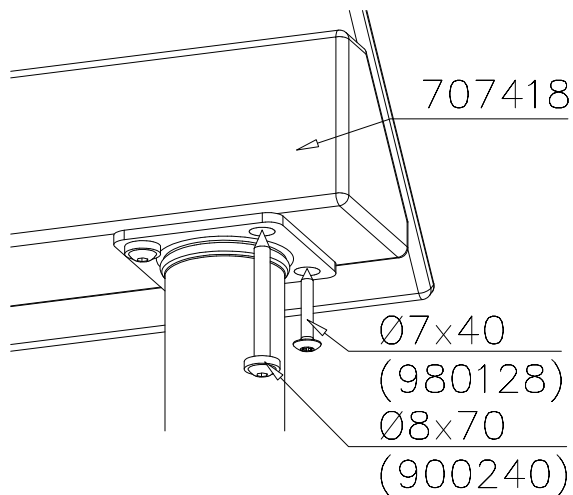

DET 5

DET 6

①	980128	PCS	②	900240	PCS
		8			4
	Ø7x40			Ø8x70	
③	909852	PCS	④	909256	PCS
		3			7
	M8x30			Ø16/8.4x1.6	
⑤	909633	PCS			PCS
		3			
	M8				
		PCS			PCS

CLIMB OPTIONS

707418

700x1000

707418-701	BLUE
707418-702	YELLOW
707418-703	LIME
707418-704	DARK GREY
707418-705	GREY
707418-706	RED
707418-707	GREEN
707418-708	FUCHSIA

DET 1

DET 2

DET 3

① 900240	PCS	② 901570	PCS
	4		2
Ø8x70		36x55x55	
③ 980154	PCS	④ 905086	PCS
	1		1
Ø24/13		Ø44/13,5	
⑤ 905090	PCS	⑥ 905115	PCS
	1		1
Ø45		Ø30	
⑦ 909142	PCS	⑧ 980160	PCS
	1		2
M12x70		M8	
⑨ 909852	PCS		PCS
	2		
M8x30			
	PCS		PCS