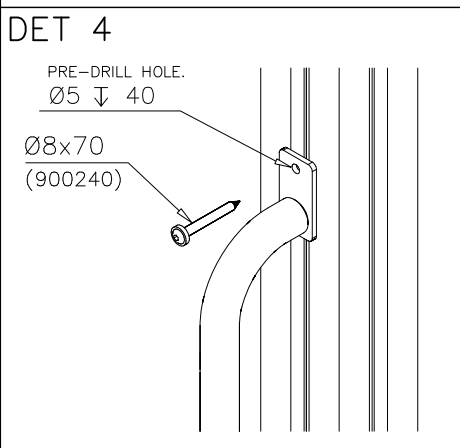

DET 1

DET 2

DET 3

DET 4

① 900240  Ø8x70	PCS 1	② 900727  M10x80	PCS 1
	PCS		PCS
③ 907688  765	PCS 1	③ 907701  545	PCS 1
	PCS		PCS
	PCS		PCS
	PCS		PCS
	PCS		PCS
	PCS		PCS
	PCS		PCS
	PCS		PCS

① 904336	PCS	② 906746	PCS
	6		3
			
Ø6x20		Size L, Grey	
③ 902232	PCS	④ 905090	PCS
	3		3
			
M10x55		Ø45	
⑤ 901302	PCS	⑥ 909637	PCS
	3		3
			
Ø20/10.5		M10	
⑦ 905115	PCS		PCS
	3		
			
Ø30			
	PCS		PCS
	PCS		PCS
○ 707735	PCS		PCS
	3		
15x702x550			
	PCS		PCS

**Tuotekyltti tulee tuotteen mukana yhdellä seuraavista tavoista:****1) Metallinen tuotekyltti ja kiinnitysruuvit**

- Kiinnitä tuotekyltti ruuveilla tolppaan noin 2 metrin korkeuteen kuvan 1 mukaisesti.