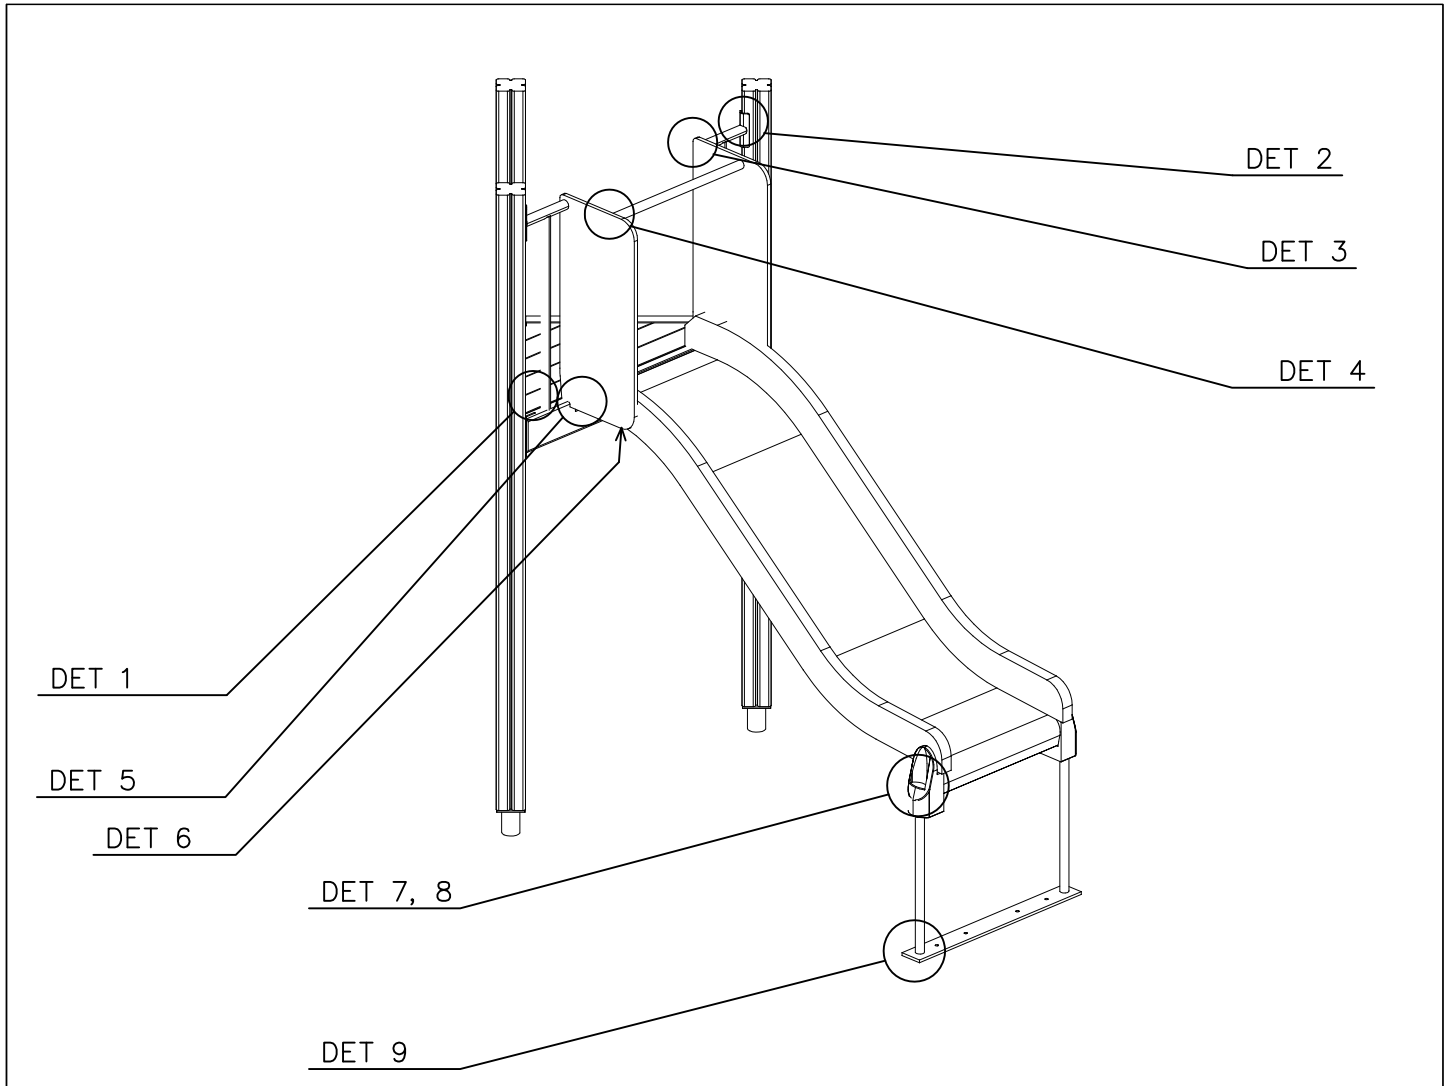

①	905086	PCS	②	909214	PCS
		1			1
	Ø44/13.5		M12x50		
		PCS			PCS
		PCS			PCS
		PCS			PCS
		PCS			PCS
		PCS			PCS
		PCS			PCS
		PCS			PCS

LAPPSET

DEEP FOUNDATION

SLIDE WOOD

DATE: 22.5.2015

1(1)

SLIDE OPTIONS			
706450 +1470 	706450-602 706450-603 706450-604	DARK BROWN LIGHT BROWN LIGHT GRAY	
706452 +870 	706452-602 706452-603 706452-604	DARK BROWN LIGHT BROWN LIGHT GRAY	