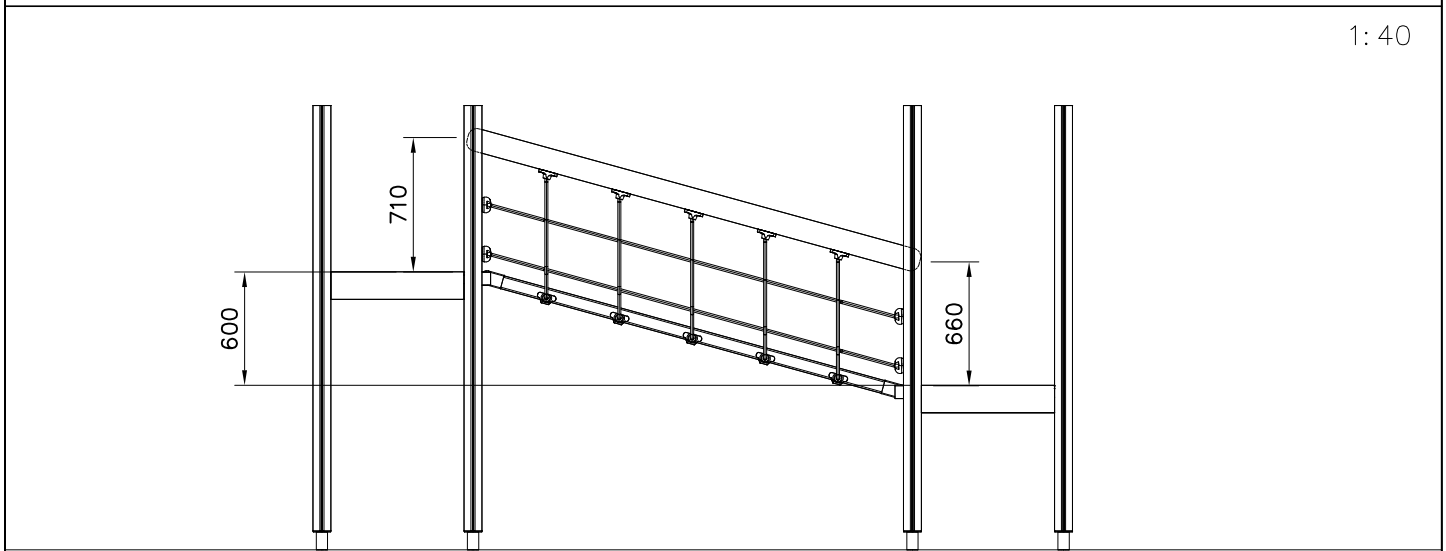

BOOM OPTIONS

707255

45x120x2480

707255-602	DARK BROWN	707255-608	BLUE
707255-603	LIGHT BROWN	707255-609	GREEN
707255-604	LIGHT GRAY	707255-610	YELLOW
707255-605	DARK GRAY	707255-611	LIME
707255-606	GRAY	707255-612	FUXIA
707255-607	RED