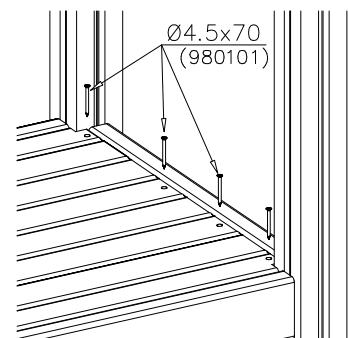

DET 3

BOOM OPTIONS		
706510	706510-602	DARK BROWN
	706510-603	LIGHT BROWN
	706510-604	LIGHT GRAY
45x120x1030		

DET 1

DET 2 M8x60
 (909866)

DET 3

① 900240	PCS	② 900342	PCS
	4		2
Ø8x70		M8x16	
③ 901900	PCS	④ 901939	PCS
	2		1
20.5x36.2x56		M12x70	
⑤ 909850	PCS	⑥ 980150	PCS
	1		1
M8x25		M8	
⑦ 901182	PCS	⑧ 901902	PCS
	1		2
Ø11/M8x40		30.7x60.9x100	
	PCS		PCS
	PCS		PCS
○ 907829	PCS	○ 907698	PCS
	1		1
Ø33,7x1454		Ø33,7x2054	
○ 907817	PCS	○ 907695	PCS
	1		1
Ø33,7x2554			