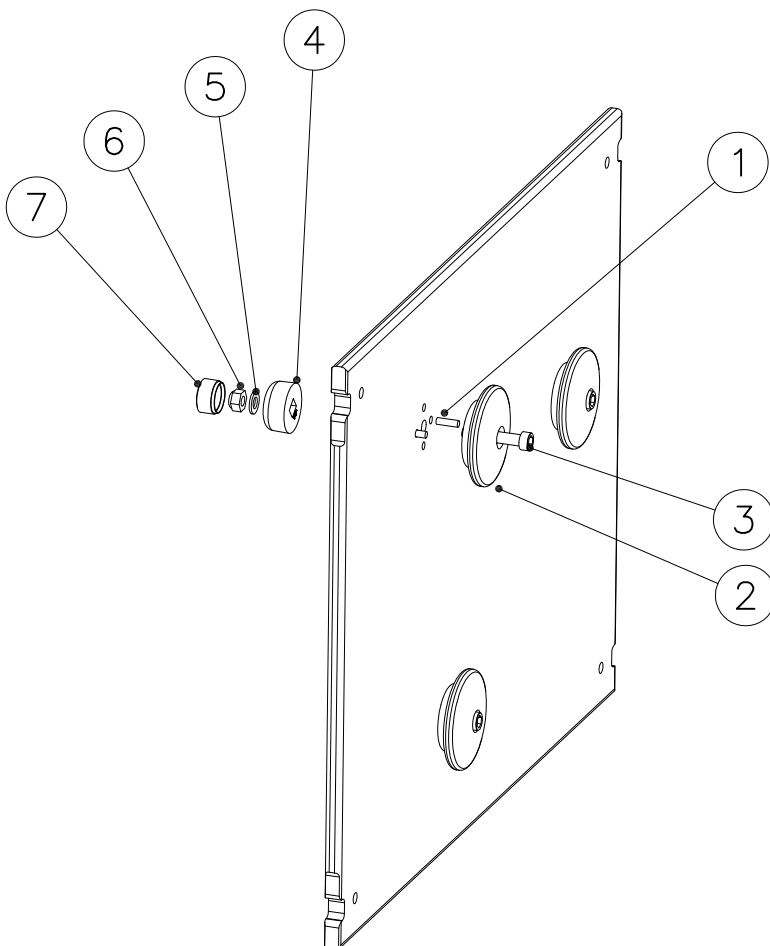

DET 1

DET 2

DET 3

DET 4

① 900240  Ø8x70	PCS 1	② 900727  M10x80	PCS 1
	PCS		PCS
③ 907688  765	PCS 1	③ 907701  545	PCS 1
	PCS		PCS
	PCS		PCS
	PCS		PCS
	PCS		PCS
	PCS		PCS
	PCS		PCS
	PCS		PCS

① 904336	PCS	② 906746	PCS
	6		3
			
Ø6x20		Size L, Grey	
③ 902232	PCS	④ 905090	PCS
	3		3
			
M10x55		Ø45	
⑤ 901302	PCS	⑥ 909637	PCS
	3		3
			
Ø20/10.5		M10	
⑦ 905115	PCS		PCS
	3		
			
Ø30			
	PCS		PCS
	PCS		PCS
○ 707735	PCS		PCS
	3		
15x702x550			
	PCS		PCS

**Tuotekyltti tulee tuotteen mukana yhdellä seuraavista tavoista:****1) Metallinen tuotekyltti ja kiinnitysruuvit**

- Kiinnitä tuotekyltti ruuveilla tolppaan noin 2 metrin korkeuteen kuvan 1 mukaisesti.