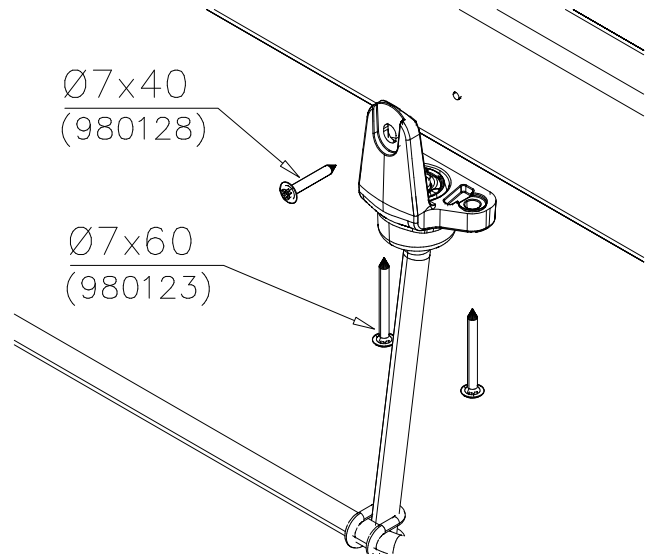

DET 5

DET 6

①	980128	PCS	②	900240	PCS
		8			4
	Ø7x40			Ø8x70	
③	909852	PCS	④	909256	PCS
		3			7
	M8x30			Ø16/8.4x1.6	
⑤	909633	PCS			PCS
		3			
	M8				
		PCS			PCS

CLIMB OPTIONS

707418

700x1000

707418-701	BLUE
707418-702	YELLOW
707418-703	LIME
707418-704	DARK GREY
707418-705	GREY
707418-706	RED
707418-707	GREEN
707418-708	FUCHSIA