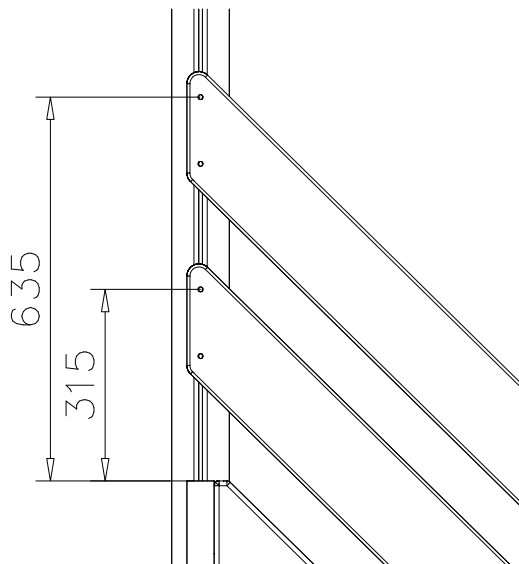

DET 2

DET 3

DET 4

DET 5

DET 6

STAIRS OPTIONS +870

707191 	707191-602 DARK BROWN 707191-603 LIGHT BROWN 707191-604 LIGHT GRAY	
---	--	--

RAILING OPTIONS