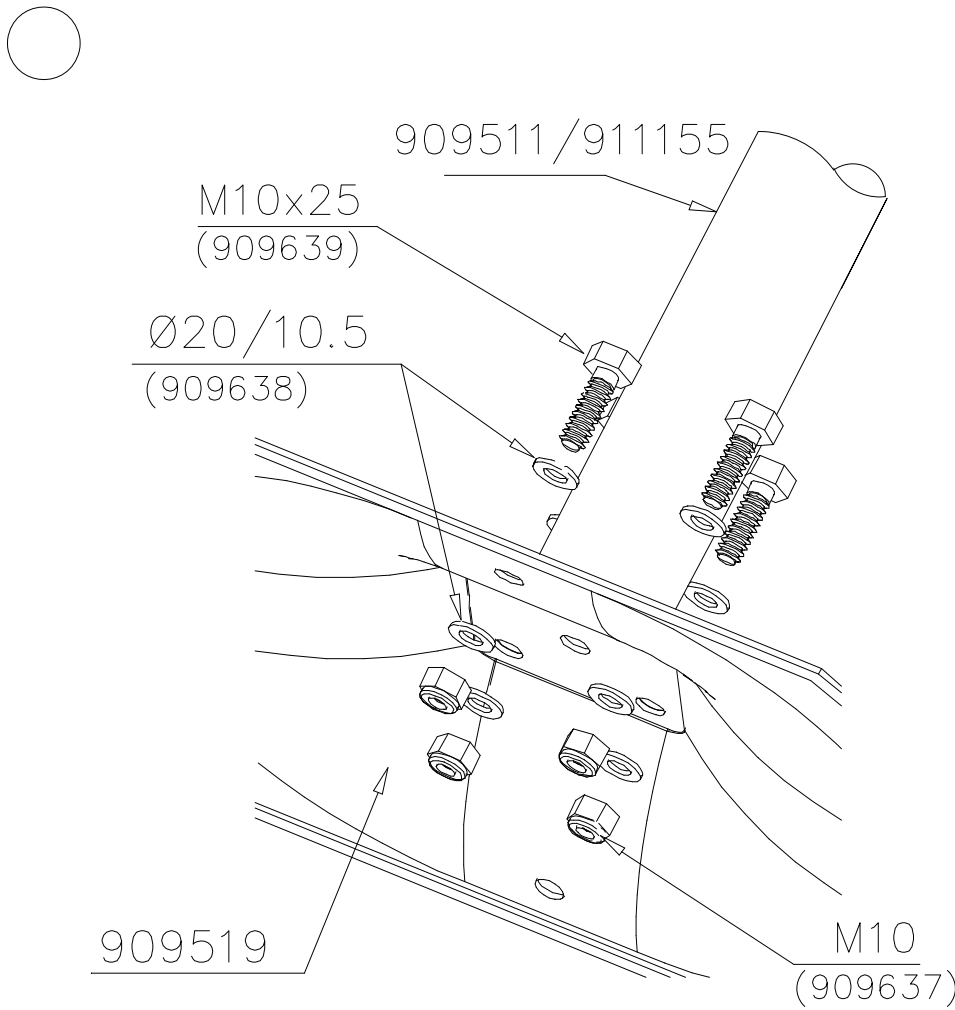

② 905104	PCS		PCS
	4		
 M10	PCS		PCS

905104

LAPPSET® DEEP FOUNDATION

FOOT

DATE: 15.5.2018

1(1)

①	909511	PCS	②	909519	PCS
		1			1
	90x90x650		50x380x380		
③	909637	PCS	④	909638	PCS
		4			8
	M10		Ø20/10.5		
⑤	909639	PCS	⑥	905104	PCS
		4			4
	M10x25		M10		
OPTION FOOT					
①	911155	PCS			PCS
		1			
	90x90x650				