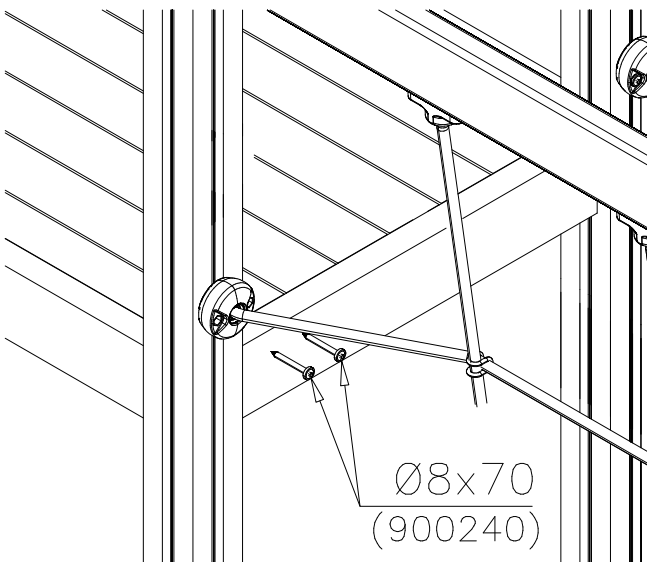

DET 5

DET 6

①	980128	PCS	②	900240	PCS
		8			4
	Ø7x40			Ø8x70	
③	909852	PCS	④	909256	PCS
		3			7
	M8x30			Ø16/8.4x1.6	
⑤	909633	PCS			PCS
		3			
	M8				
		PCS			PCS

CLIMB OPTIONS

707418

700x1000

707418-701	BLUE
707418-702	YELLOW
707418-703	LIME
707418-704	DARK GREY
707418-705	GREY
707418-706	RED
707418-707	GREEN
707418-708	FUCHSIA