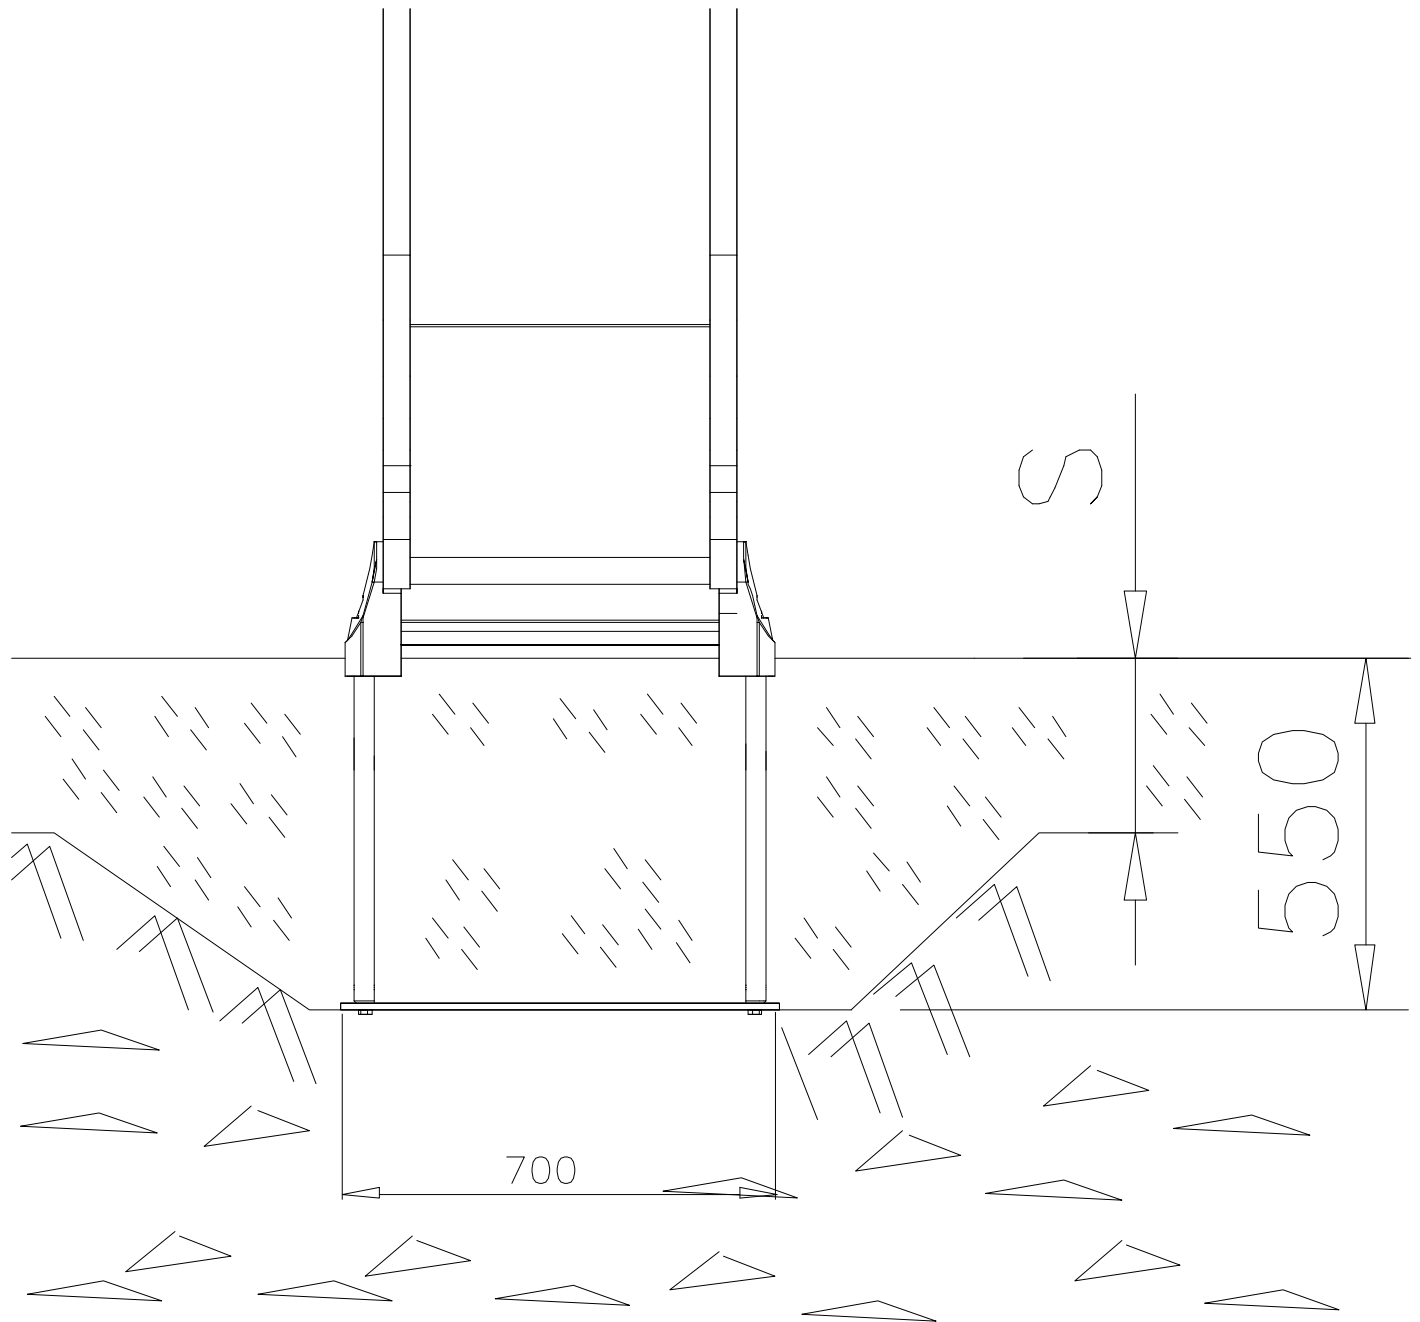

①	905086	PCS	②	909214	PCS
		1			1
	Ø44/13.5		M12x50		
		PCS			PCS
		PCS			PCS
		PCS			PCS
		PCS			PCS
		PCS			PCS
		PCS			PCS
		PCS			PCS

LAPPSET

DEEP FOUNDATION

SLIDE WOOD

DATE: 22.5.2015

1(1)

SLIDE OPTIONS			
706450 +1470 	706450-602 706450-603 706450-604	DARK BROWN LIGHT BROWN LIGHT GRAY	
706452 +870 	706452-602 706452-603 706452-604	DARK BROWN LIGHT BROWN LIGHT GRAY	