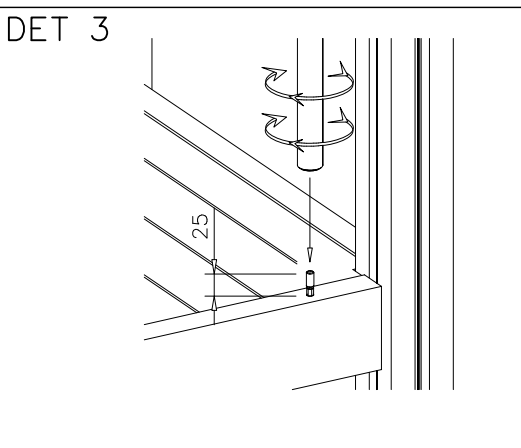

DET 1

DET 2

DET 3

DET 4

① 900240  Ø8x70	PCS 1	② 900727  M10x80	PCS 1
	PCS		PCS
③ 907688  765	PCS 1	③ 907701  545	PCS 1
	PCS		PCS
	PCS		PCS
	PCS		PCS
	PCS		PCS
	PCS		PCS
	PCS		PCS
	PCS		PCS

① 904336	PCS	② 906746	PCS
	6		3
			
Ø6x20		Size L, Grey	
③ 902232	PCS	④ 905090	PCS
	3		3
			
M10x55		Ø45	
⑤ 901302	PCS	⑥ 909637	PCS
	3		3
			
Ø20/10.5		M10	
⑦ 905115	PCS		PCS
	3		
			
Ø30			
	PCS		PCS
	PCS		PCS
○ 707735	PCS		PCS
	3		
15x702x550			
	PCS		PCS

**Tuotekyltti tulee tuotteen mukana yhdellä seuraavista tavoista:****1) Metallinen tuotekyltti ja kiinnitysruuvit**

- Kiinnitä tuotekyltti ruuveilla tolppaan noin 2 metrin korkeuteen kuvan 1 mukaisesti.