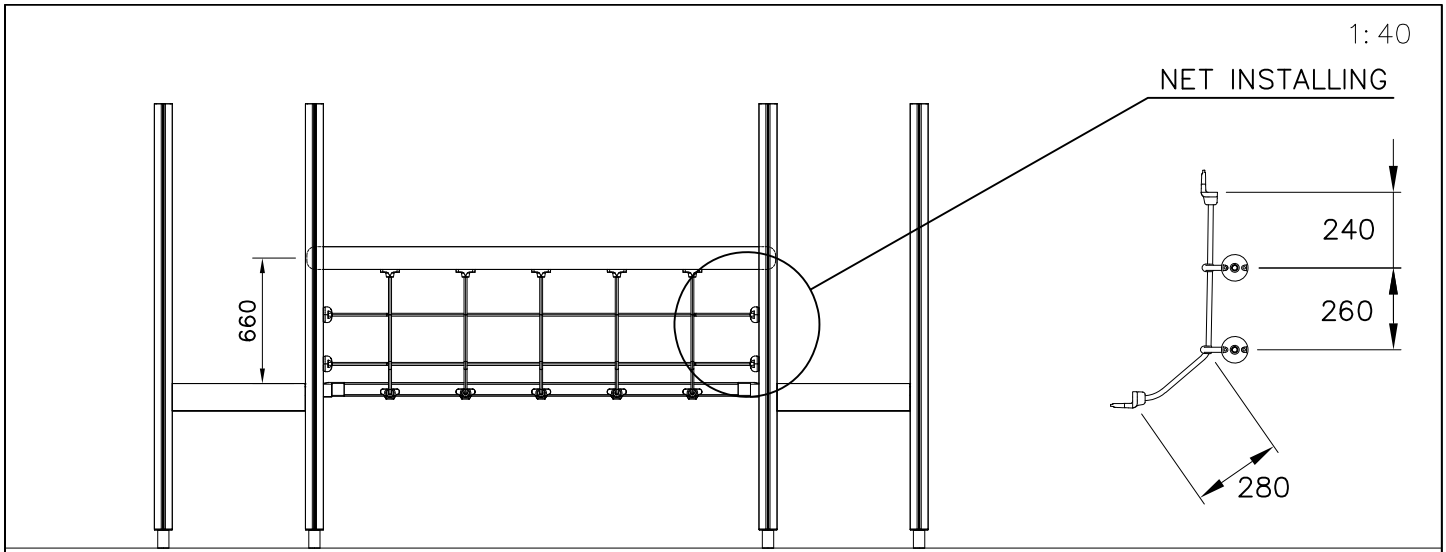

BOOM OPTIONS

707255

45x120x2480

707255-602	DARK BROWN	707255-608	BLUE
707255-603	LIGHT BROWN	707255-609	GREEN
707255-604	LIGHT GRAY	707255-610	YELLOW
707255-605	DARK GRAY	707255-611	LIME
707255-606	GRAY	707255-612	FUXIA
707255-607	RED