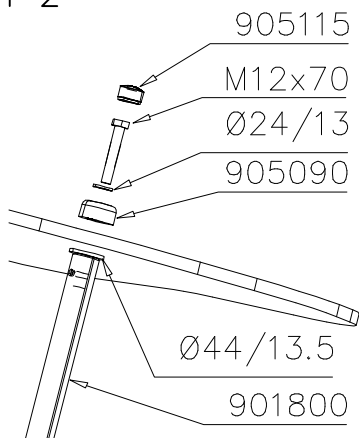

① 903176	PCS	② 909850	PCS
	4		4
		M8x25	
③ 909256	PCS	④ 909633	PCS
	8		4
Ø16/8.4x1.6		M8	
⑤ 980123	PCS		PCS
	4		
Ø7x60			
	PCS		PCS

DET 1

DET 2

Naulanauha kannatinlistan puolelle.
Nail list to the bottom.

DET 5

DET 6

①	980128	PCS	②	900240	PCS
		8			4
	Ø7x40			Ø8x70	
③	909852	PCS	④	909256	PCS
		3			7
	M8x30			Ø16/8.4x1.6	
⑤	909633	PCS			PCS
		3			
	M8				
		PCS			PCS

CLIMB OPTIONS

707418

700x1000

707418-701	BLUE
707418-702	YELLOW
707418-703	LIME
707418-704	DARK GREY
707418-705	GREY
707418-706	RED
707418-707	GREEN
707418-708	FUCHSIA

DET 1

DET 2

DET 3

① 900240	PCS	② 901570	PCS
	4		2
Ø8x70		36x55x55	
③ 980154	PCS	④ 905086	PCS
	1		1
Ø24/13		Ø44/13,5	
⑤ 905090	PCS	⑥ 905115	PCS
	1		1
Ø45		Ø30	
⑦ 909142	PCS	⑧ 980160	PCS
	1		2
M12x70		M8	
⑨ 909852	PCS		PCS
	2		
M8x30			
	PCS		PCS

DET 1

DET 2

DET 3

DET 4

① 900240  Ø8x70	PCS 1	② 900727  M10x80	PCS 1
	PCS		PCS
③ 907688  765	PCS 1	③ 907701  545	PCS 1
	PCS		PCS
	PCS		PCS
	PCS		PCS
	PCS		PCS
	PCS		PCS
	PCS		PCS
	PCS		PCS

① 904336	PCS	② 906746	PCS
	6		3
			
Ø6x20		Size L, Grey	
③ 902232	PCS	④ 905090	PCS
	3		3
			
M10x55		Ø45	
⑤ 901302	PCS	⑥ 909637	PCS
	3		3
			
Ø20/10.5		M10	
⑦ 905115	PCS		PCS
	3		
			
Ø30			
	PCS		PCS
	PCS		PCS
○ 707735	PCS		PCS
	3		
15x702x550			
	PCS		PCS