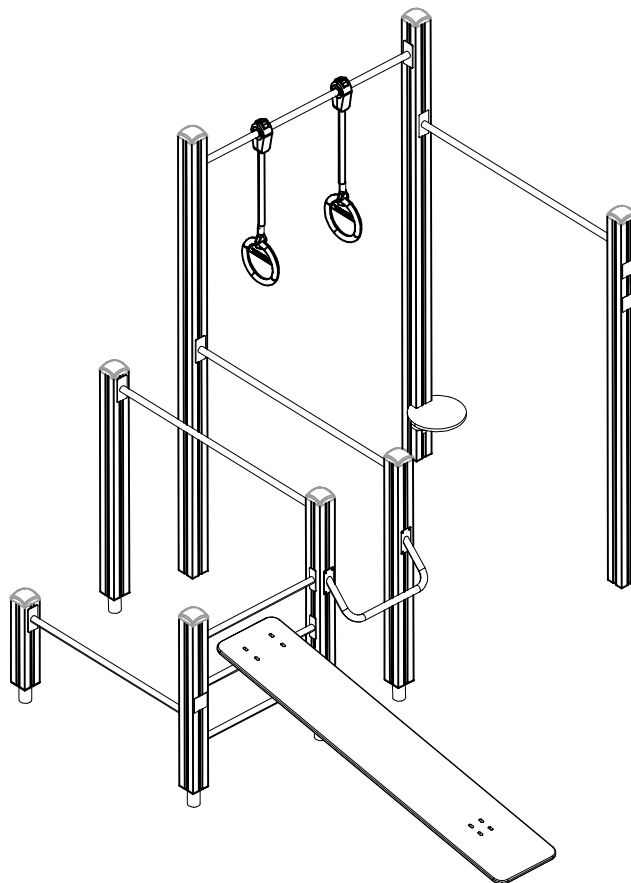

LAPPSET®

FITNESS

ASENNUSOHJE
MONTERINGSANSVISNING
INSTALLATION INSTRUCTION
AUFBAUANLEITUNG
NOTICE D'INSTALLATION

DATE: 1.8.2024

Q15435-4

P10375  Ø16x764	PCS		PCS		PCS		PCS		PCS		PCS
	2										
	PCS		PCS		PCS		PCS		PCS		PCS
	PCS		PCS		PCS		PCS		PCS		PCS
	PCS		PCS		PCS		PCS		PCS		PCS
	PCS		PCS		PCS		PCS		PCS		PCS

— EN/AS Impact Area 31.9 m²

- - - Falling Space 33⁺m²
Grid size = 1000mm

- EN/AS Impact Area 31.9 m²
- - - Falling Space 33 m²
- + + Training Space 11.3 m²
- Max Falling Height 2290 mm

<p>DET 1</p> 	<p>DET 2</p> 	<p>DET 3</p> 	<p>DET 4</p> 
<p>DET 5</p> 			

DATE: 1.8.2024

DATE: 1.8.2024

Max Falling Height 2290 mm