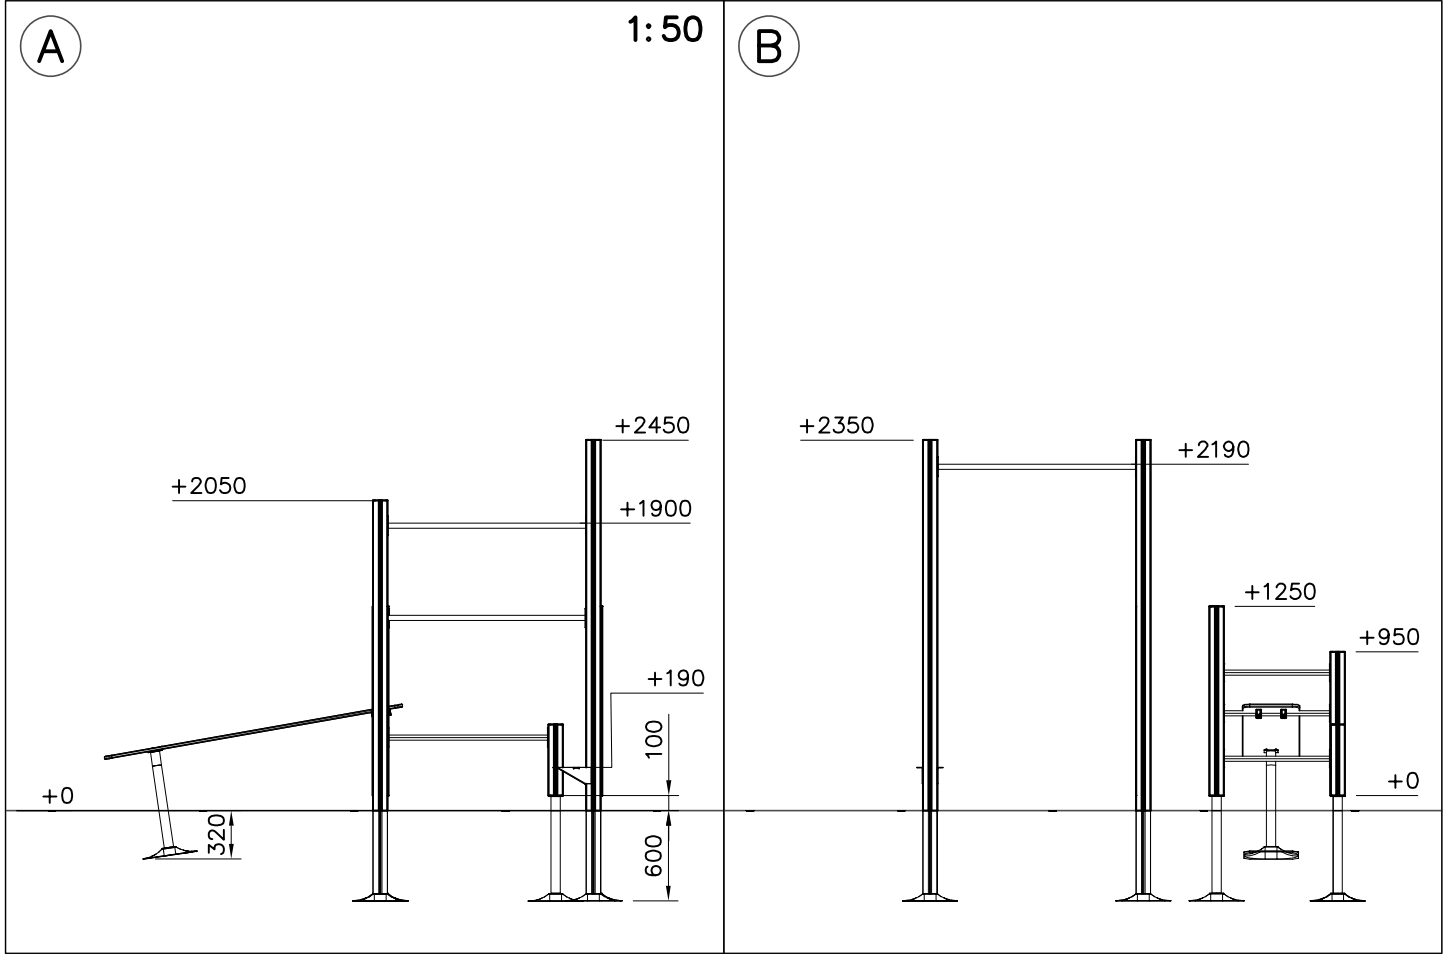

— EN/AS Impact Area 31.9 m²

- - - Falling Space 33⁺m²
Grid size = 1000mm

- EN/AS Impact Area 31.9 m²
- - - Falling Space 33 m²
- + + Training Space 11.3 m²
- Max Falling Height 2290 mm

<p>DET 1</p> 	<p>DET 2</p> 	<p>DET 3</p> 	<p>DET 4</p> 
<p>DET 5</p> 			

DATE: 1.8.2024

DATE: 1.8.2024

Max Falling Height 2290 mm