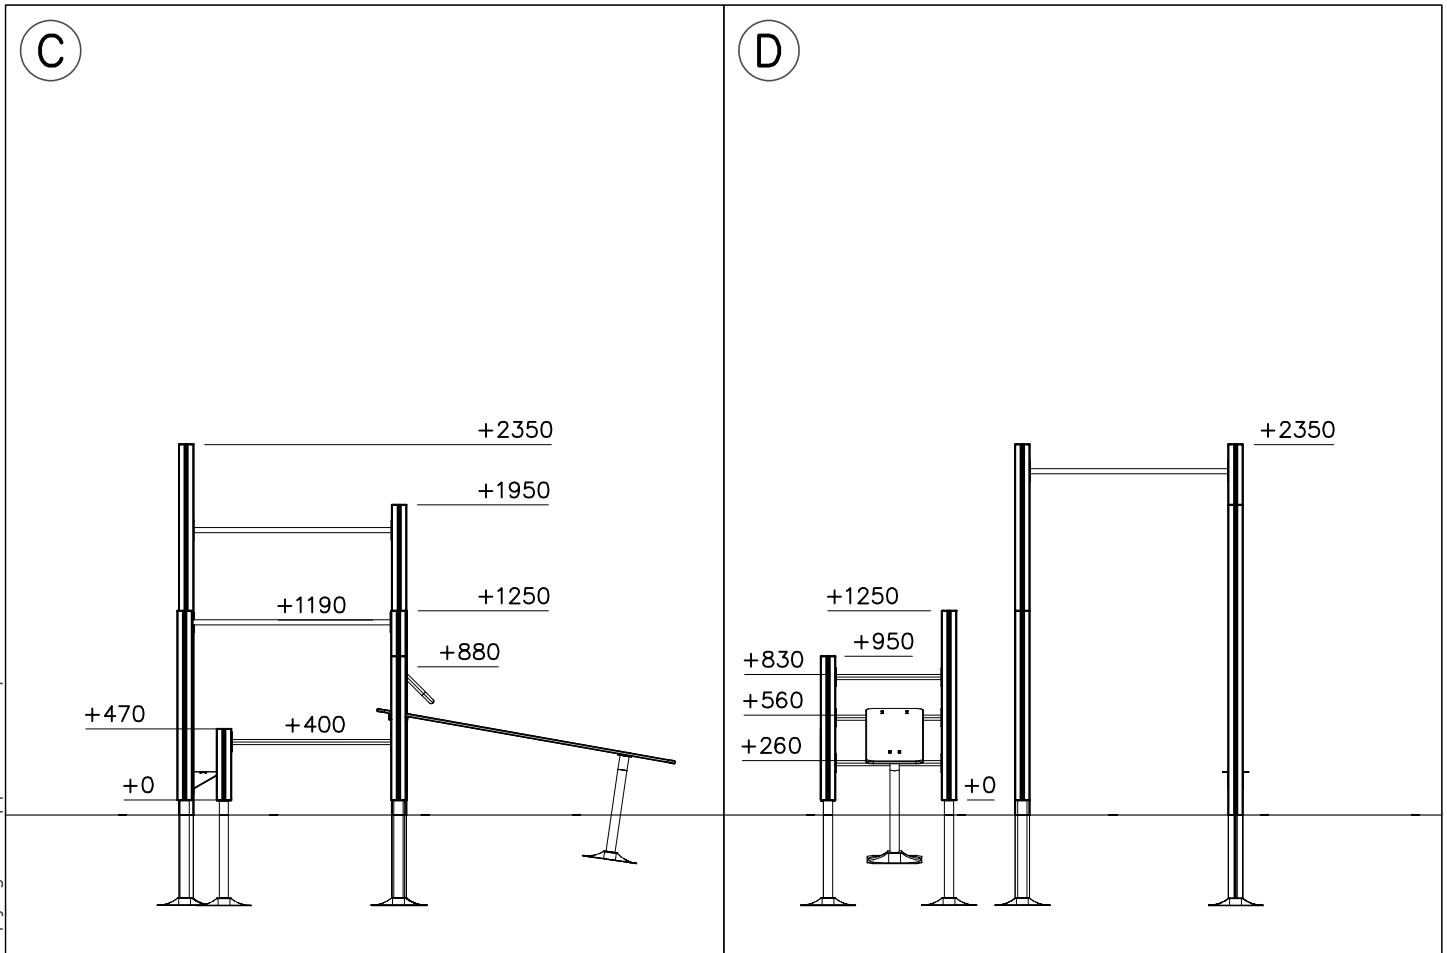

— EN/AS Impact Area 31.9 m²

- - - Falling Space 33⁺m²
Grid size = 1000mm

- EN/AS Impact Area 31.9 m²
- - - Falling Space 33 m²
- + + Training Space 11.3 m²
- Max Falling Height 2290 mm

<p>DET 1</p> 	<p>DET 2</p> 	<p>DET 3</p> 	<p>DET 4</p> 
<p>DET 5</p> 			

DATE: 1.8.2024

DATE: 1.8.2024

Max Falling Height 2290 mm