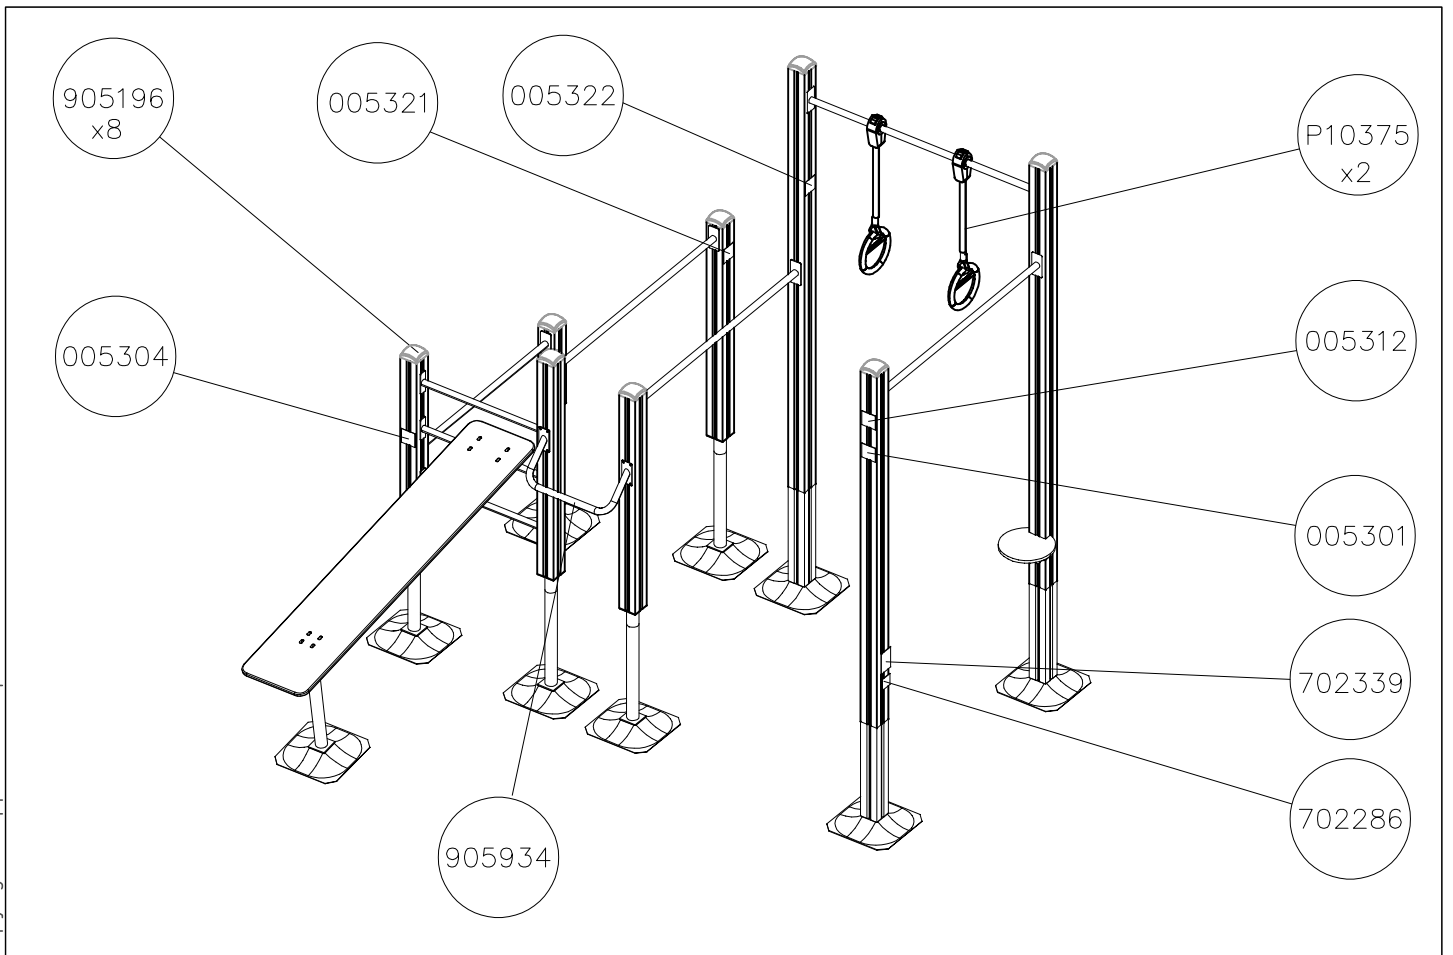

— EN/AS Impact Area 31.9 m²

- - - Falling Space 33⁺m²
Grid size = 1000mm

- EN/AS Impact Area 31.9 m²
- - - Falling Space 33 m²
- + + Training Space 11.3 m²
- Max Falling Height 2290 mm

<p>DET 1</p> 	<p>DET 2</p> 	<p>DET 3</p> 	<p>DET 4</p> 
<p>DET 5</p> 			

DATE: 1.8.2024

DATE: 1.8.2024

Max Falling Height 2290 mm