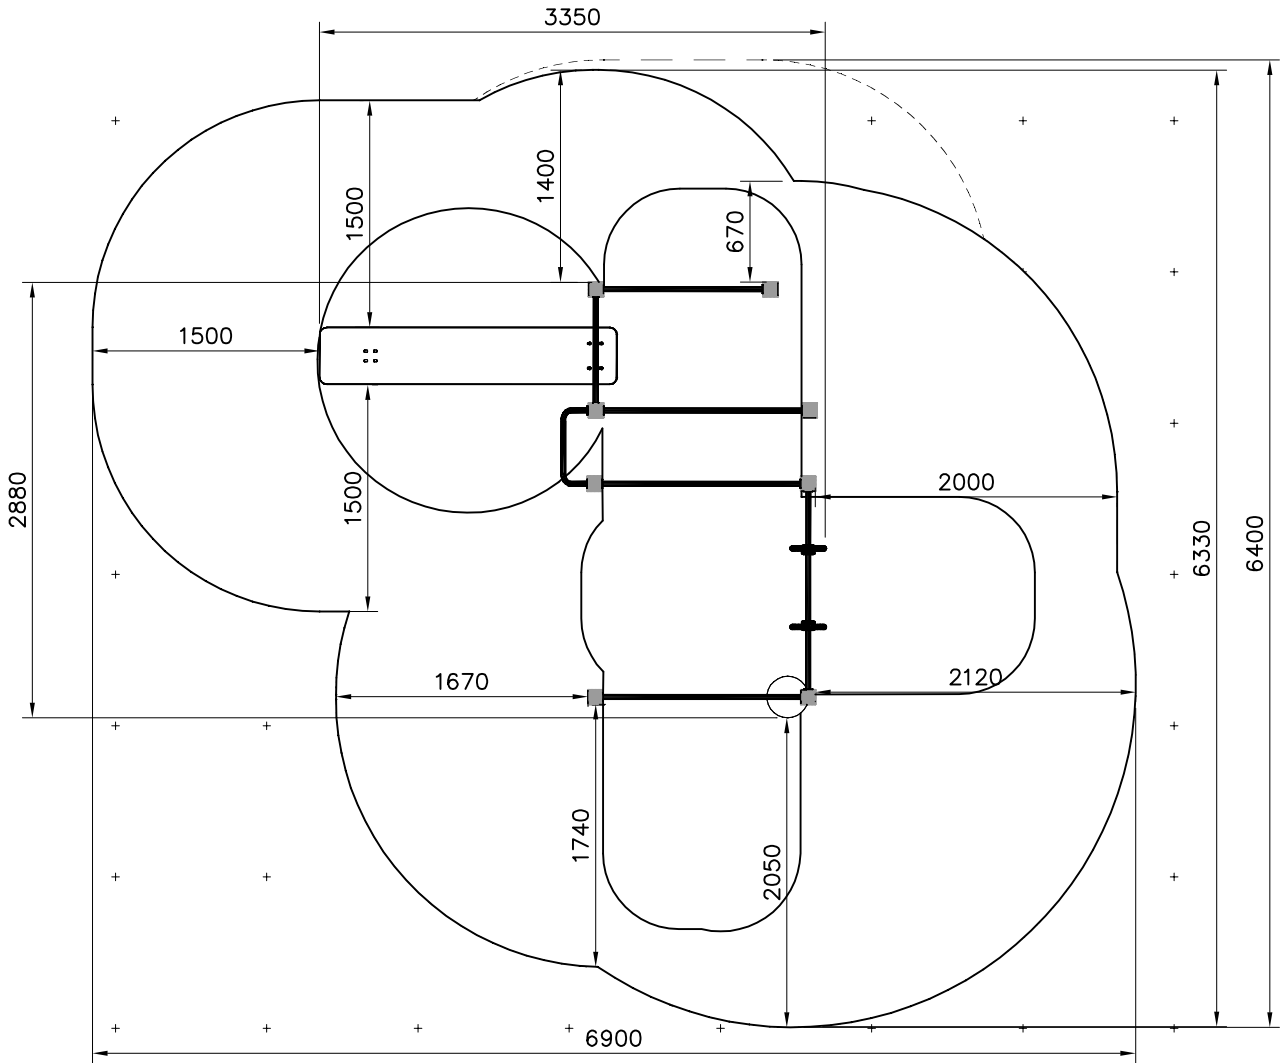

LAPPSET®

FITNESS

ASENNUSOHJE
MONTERINGSANSVISNING
INSTALLATION INSTRUCTION
AUFBAUANLEITUNG
NOTICE D'INSTALLATION

DATE: 1.8.2024

Q15435-4

P10375  Ø16x764	PCS		PCS		PCS		PCS		PCS		PCS
	2										
	PCS		PCS		PCS		PCS		PCS		PCS
	PCS		PCS		PCS		PCS		PCS		PCS
	PCS		PCS		PCS		PCS		PCS		PCS
	PCS		PCS		PCS		PCS		PCS		PCS

— EN/AS Impact Area 31.9 m²

- - - Falling Space 33⁺m²
Grid size = 1000mm

- EN/AS Impact Area 31.9 m²
- - - Falling Space 33 m²
- + + Training Space 11.3 m²
- Max Falling Height 2290 mm

<p>DET 1</p> 	<p>DET 2</p> 	<p>DET 3</p> 	<p>DET 4</p> 
<p>DET 5</p> 			

DATE: 1.8.2024

DATE: 1.8.2024

Max Falling Height 2290 mm