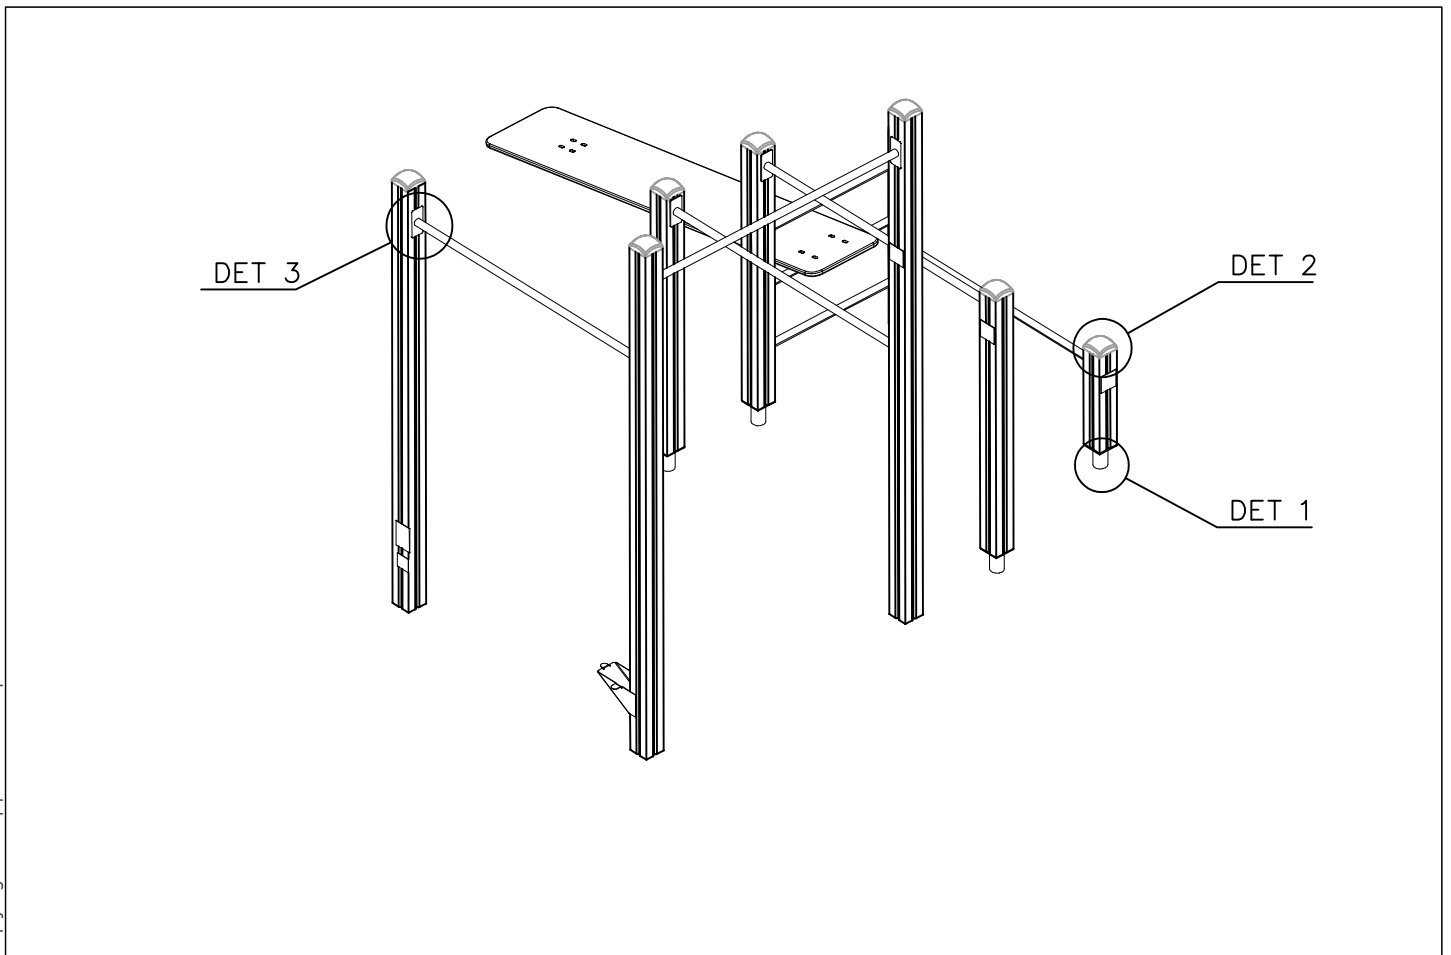

— EN/AS Impact Area 31.9 m²

- - - Falling Space 33⁺m²
Grid size = 1000mm

- EN/AS Impact Area 31.9 m²
- - - Falling Space 33 m²
- + + Training Space 11.3 m²
- Max Falling Height 2290 mm

<p>DET 1</p> 	<p>DET 2</p> 	<p>DET 3</p> 	<p>DET 4</p> 
<p>DET 5</p> 			

DATE: 1.8.2024

DATE: 1.8.2024

Max Falling Height 2290 mm