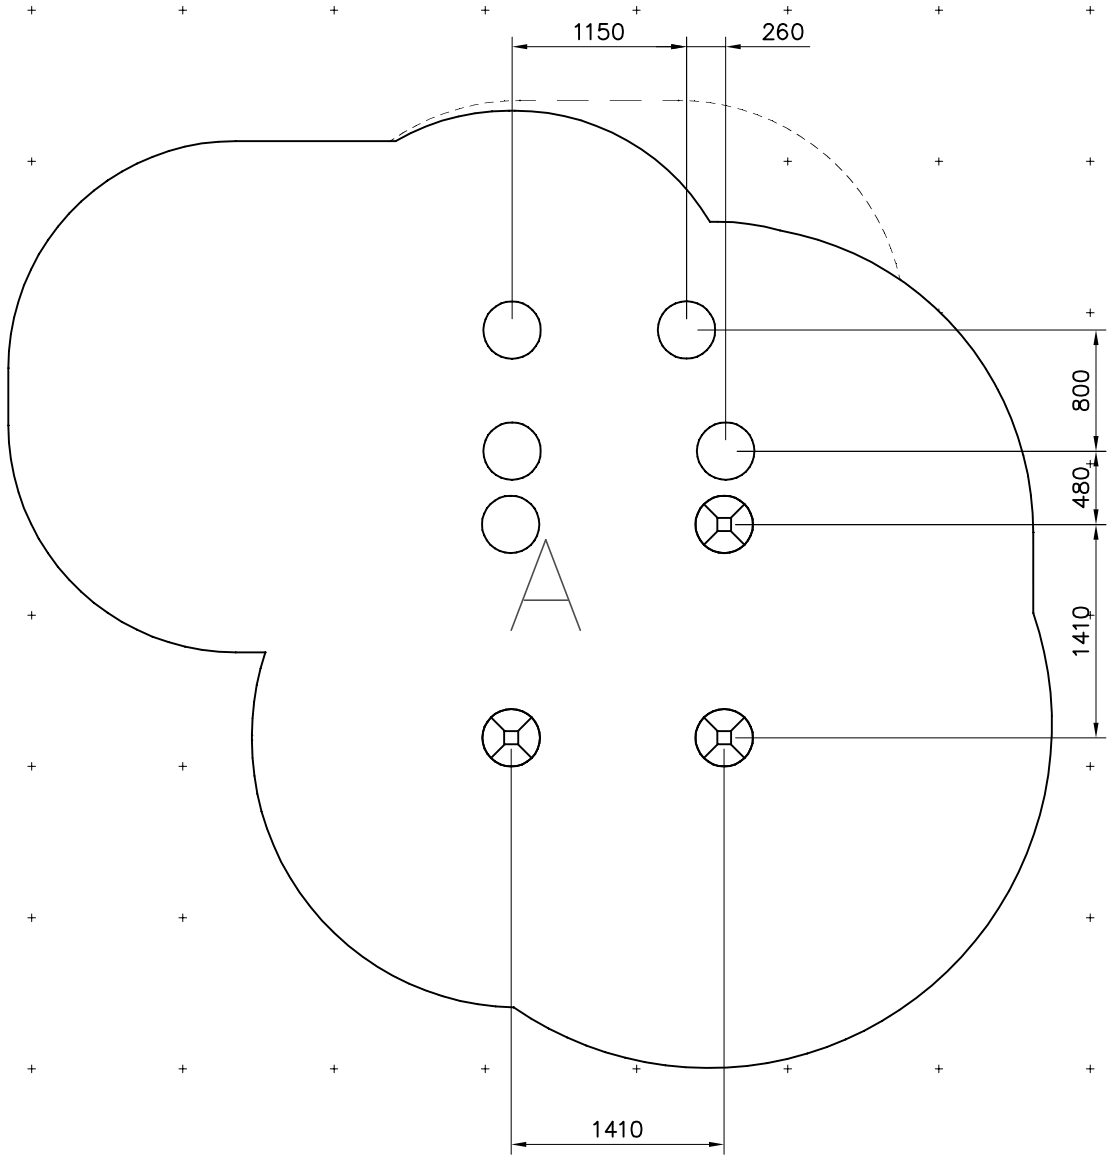

LAPPSET®

FITNESS

ASENNUSOHJE
MONTERINGSANSVISNING
INSTALLATION INSTRUCTION
AUFBAUANLEITUNG
NOTICE D'INSTALLATION

DATE: 1.8.2024

Q15435-4

P10375  Ø16x764	PCS		PCS		PCS		PCS		PCS		PCS
	2										
	PCS		PCS		PCS		PCS		PCS		PCS
	PCS		PCS		PCS		PCS		PCS		PCS
	PCS		PCS		PCS		PCS		PCS		PCS
	PCS		PCS		PCS		PCS		PCS		PCS

— EN/AS Impact Area 31.9 m²

- - - Falling Space 33⁺m²
Grid size = 1000mm

- EN/AS Impact Area 31.9 m²
- - - Falling Space 33 m²
- + + Training Space 11.3 m²
- Max Falling Height 2290 mm

<p>DET 1</p> 	<p>DET 2</p> 	<p>DET 3</p> 	<p>DET 4</p> 
<p>DET 5</p> 			

DATE: 1.8.2024

DATE: 1.8.2024

Max Falling Height 2290 mm