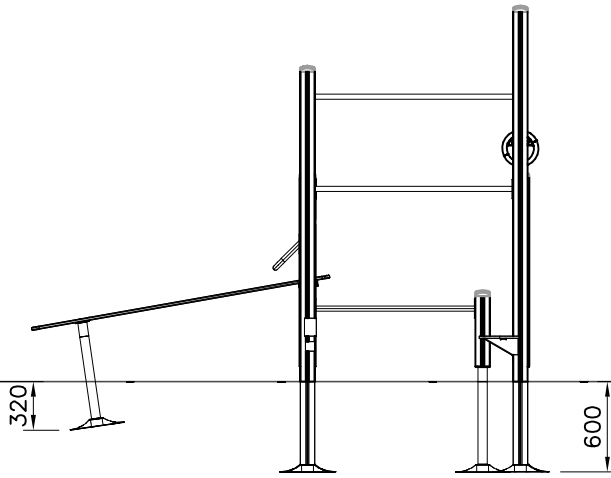

— EN/AS Impact Area 31.9 m²

- - - Falling Space 33⁺m²
Grid size = 1000mm

- EN/AS Impact Area 31.9 m²
- - - Falling Space 33 m²
- + + Training Space 11.3 m²
- Max Falling Height 2290 mm

<p>DET 1</p> 	<p>DET 2</p> 	<p>DET 3</p> 	<p>DET 4</p> 
<p>DET 5</p> 			

DATE: 1.8.2024

DATE: 1.8.2024

Max Falling Height 2290 mm