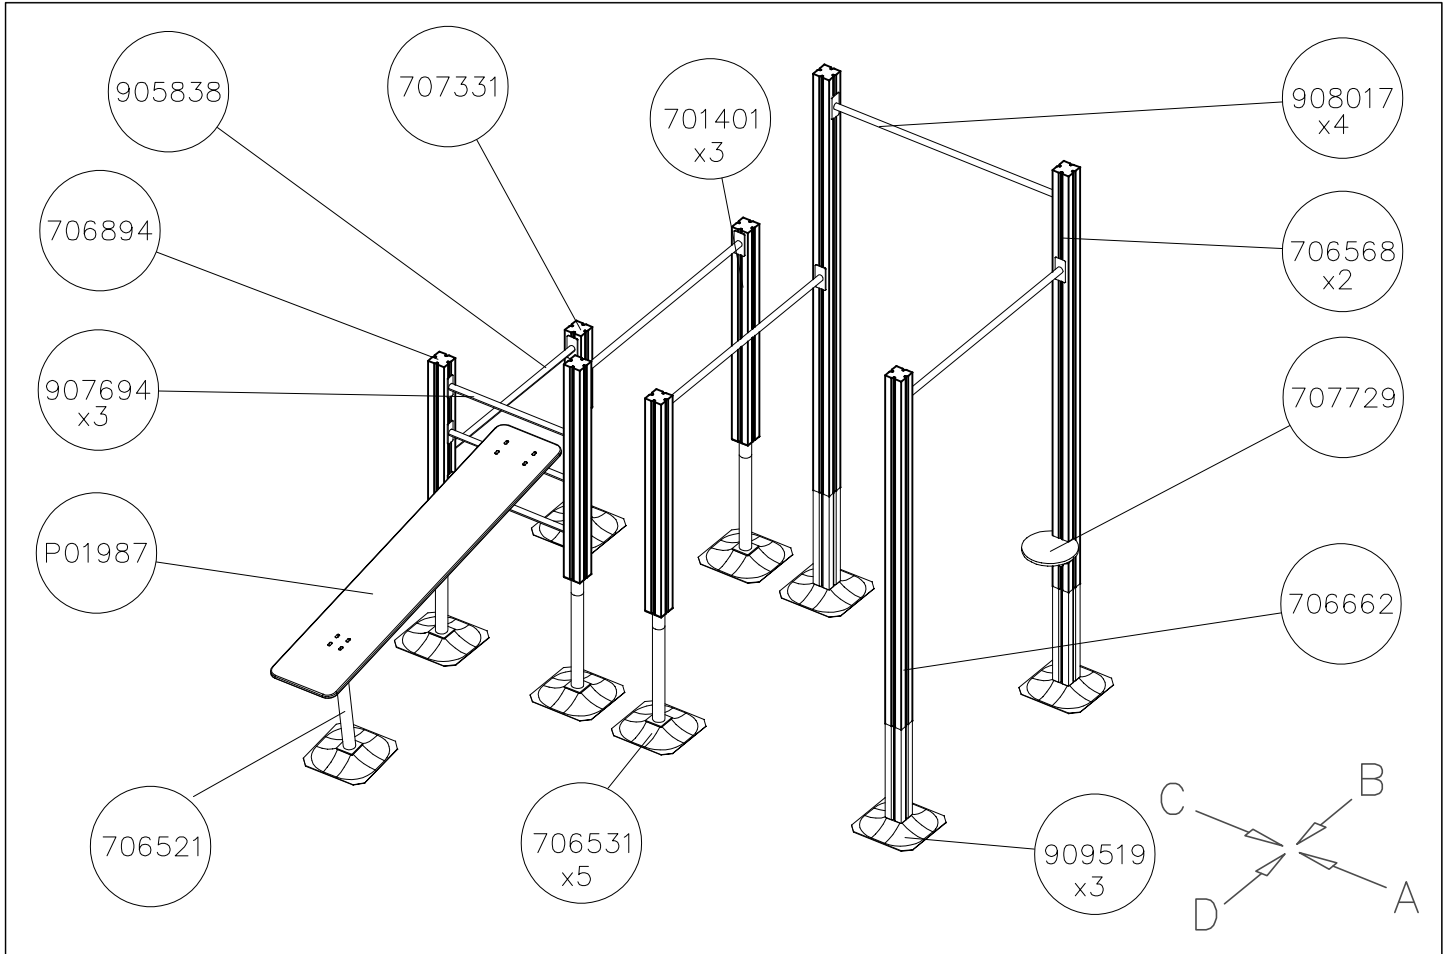

— EN/AS Impact Area 31.9 m²

- - - Falling Space 33⁺m²
Grid size = 1000mm

- EN/AS Impact Area 31.9 m²
- - - Falling Space 33 m²
- + + Training Space 11.3 m²
- Max Falling Height 2290 mm

<p>DET 1</p> 	<p>DET 2</p> 	<p>DET 3</p> 	<p>DET 4</p> 
<p>DET 5</p> 			

DATE: 1.8.2024

DATE: 1.8.2024

Max Falling Height 2290 mm