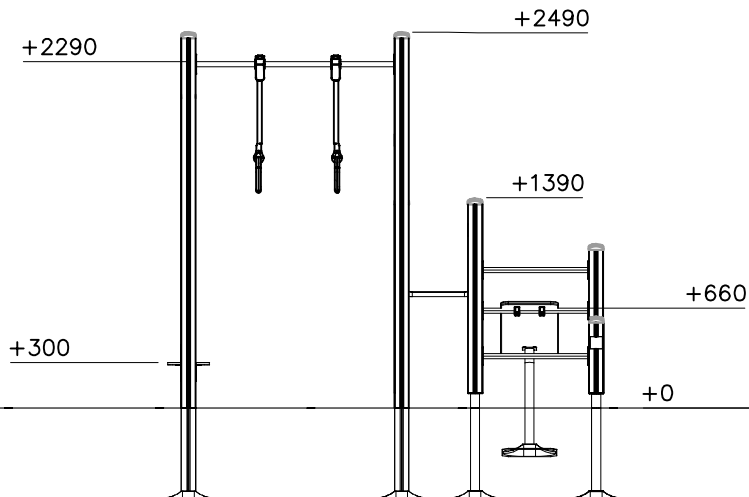

— EN/AS Impact Area 31.9 m²

- - - Falling Space 33⁺m²
Grid size = 1000mm

- EN/AS Impact Area 31.9 m²
- - - Falling Space 33 m²
- + + Training Space 11.3 m²
- Max Falling Height 2290 mm

<p>DET 1</p> 	<p>DET 2</p> 	<p>DET 3</p> 	<p>DET 4</p> 
<p>DET 5</p> 			

DATE: 1.8.2024

DATE: 1.8.2024

Max Falling Height 2290 mm