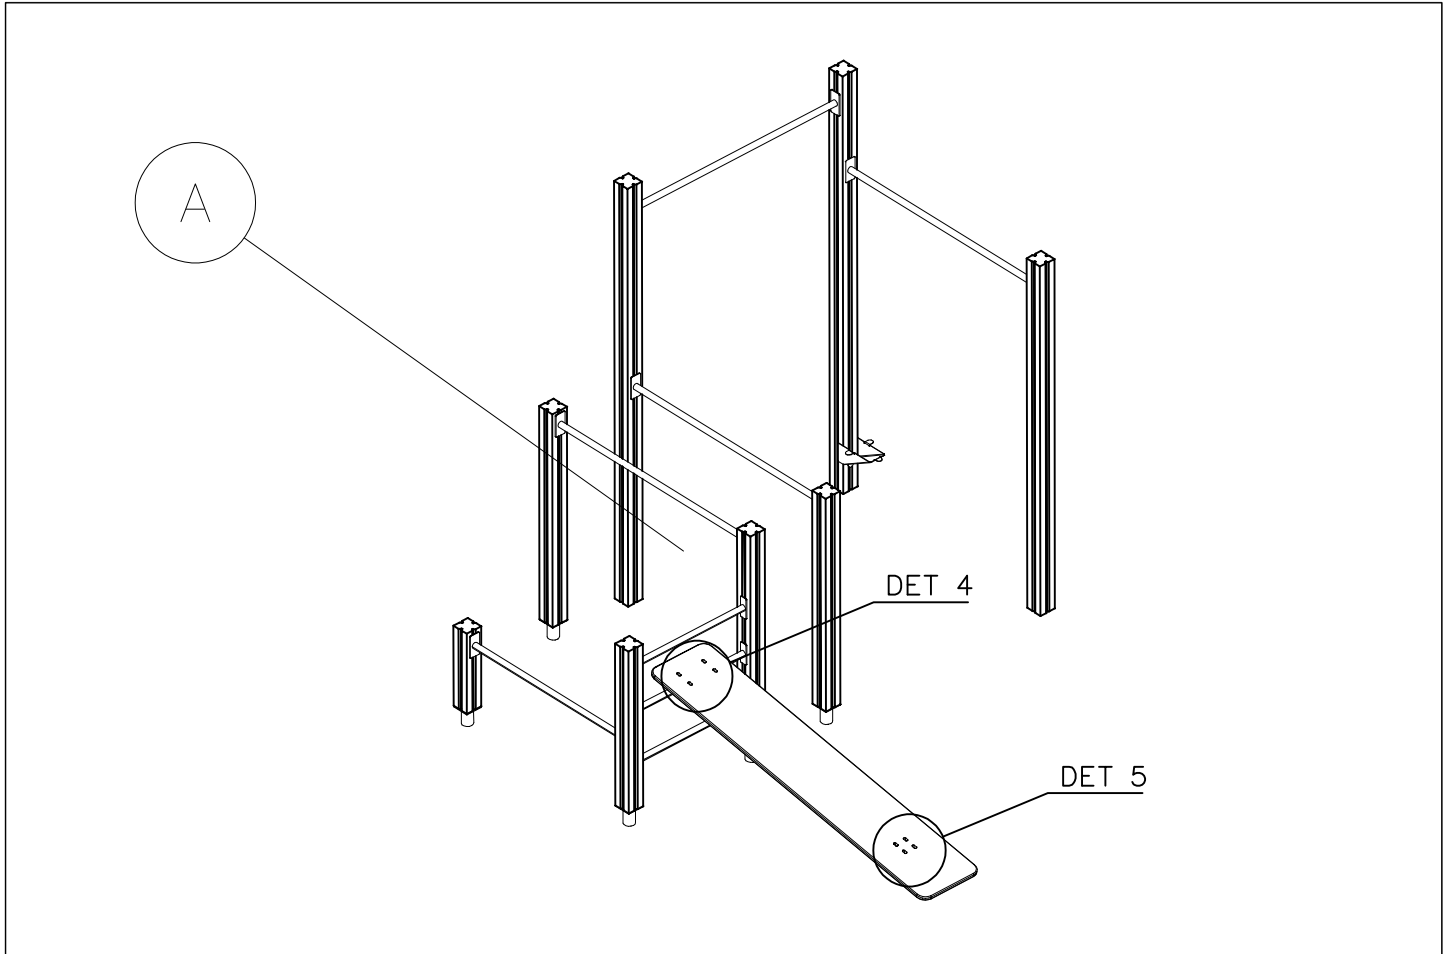

— EN/AS Impact Area 31.9 m²

- - - Falling Space 33⁺m²
Grid size = 1000mm

- EN/AS Impact Area 31.9 m²
- - - Falling Space 33 m²
- + + Training Space 11.3 m²
- Max Falling Height 2290 mm

<p>DET 1</p> 	<p>DET 2</p> 	<p>DET 3</p> 	<p>DET 4</p> 
<p>DET 5</p> 			

DATE: 1.8.2024

DATE: 1.8.2024

Max Falling Height 2290 mm