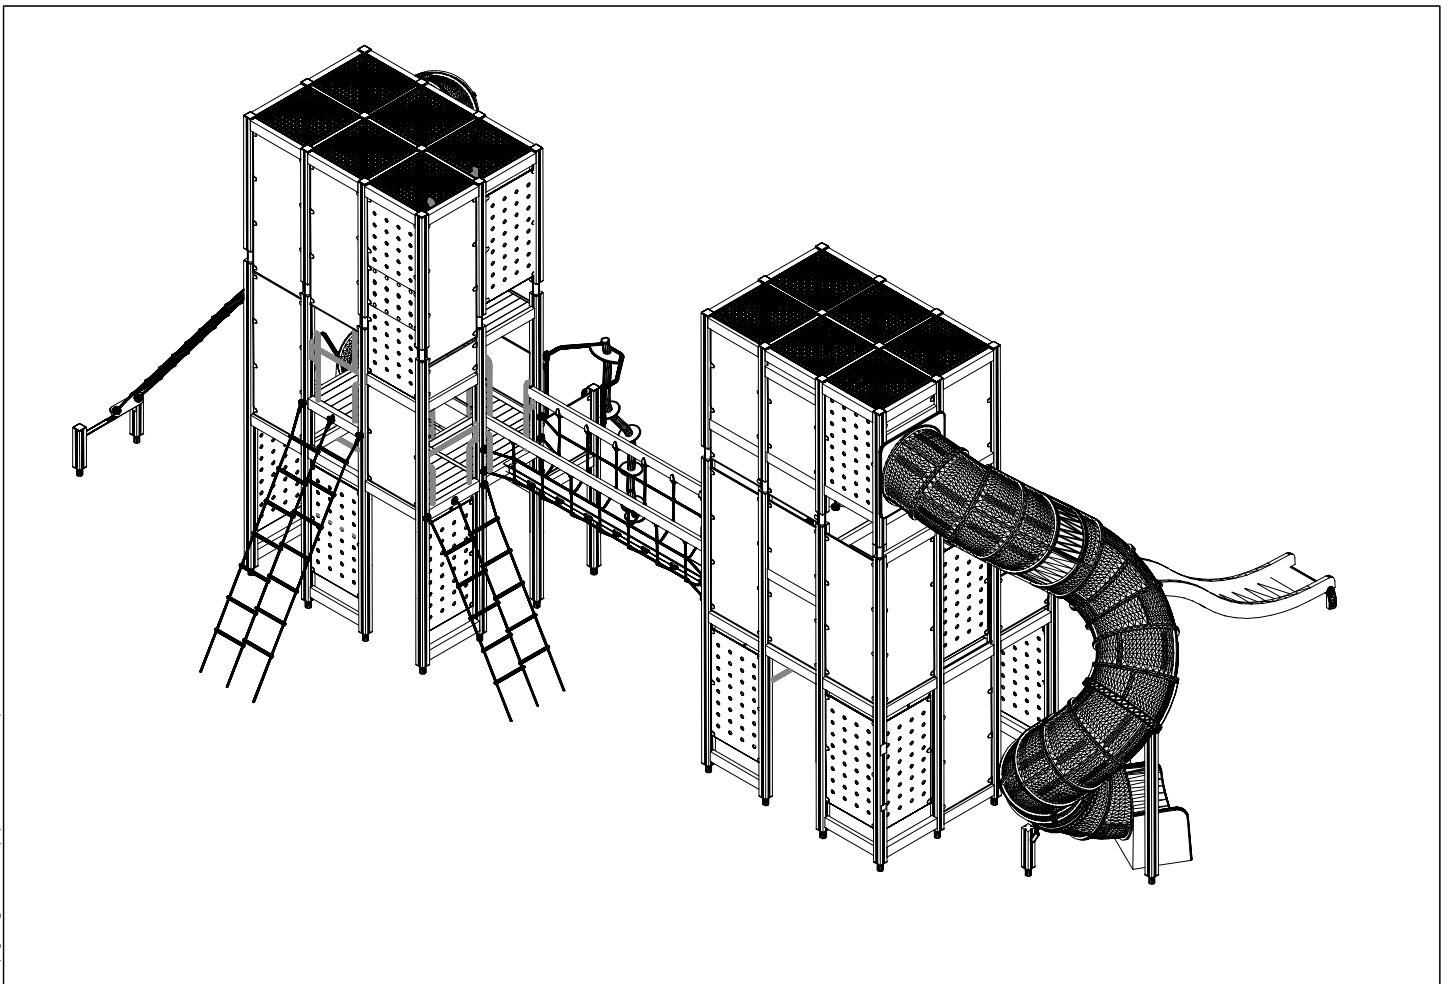

LAPPSET®

FINNO

ASENNUSOHJE
MONTERINGSANSVISNING
INSTALLATION INSTRUCTION
AUFBAUANLEITUNG
NOTICE D'INSTALLATION

DATE: 3.11.2022

Q16407

DATE: 3.11.2022

008986  750x750	PCS 24	701448  600x2020x4010	PCS 1	702286  65x65	PCS 1	702339  118x78	PCS 1	702646  32x95x502	PCS 1	705258  	PCS 1
706371  15x345x750	PCS 2	706433  15x180x405	PCS 1	706439  L 704	PCS 89	706443  32x95x702	PCS 50	706461  15x400x703	PCS 9	706480  1580x705	PCS 2
706481  93x93x10	PCS 33	706484  93x93x2150	PCS 3	706505  35x70x730	PCS 2	706511  93x93x1870	PCS 2	706512  70x120x704	PCS 56	706527  93x93x1600	PCS 26
706531  37	PCS 37	706533  1	PCS 1	706534  FASTENER KIT 15	PCS 15	706535  FASTENER KIT 24	PCS 24	706536  2	PCS 2	706543  2	PCS 2
706609  1	PCS 1	706646  12x686x1660	PCS 1	706706  15x129x260	PCS 8	706810  93x93x2650	PCS 4	706896  15x150x703	PCS 6	706897  6	PCS 6
707113  +2570	PCS 1	707133  10x80x745	PCS 1	707304  3140x800	PCS 1	707331  93x93x470	PCS 4	707340  15x300x702	PCS 3	707393  +1970	PCS 2
707395  +2570	PCS 1	707412  45x120x3280	PCS 2	707413  3140x800	PCS 2	707415  1	PCS 1	707417  1	PCS 1	707451  1	PCS 1

P02837  8x930x703	PCS 2	P07698  L 707	PCS 1	P08265  8x550x702	PCS 1	P13175  93x93x3700	PCS 24	P13847  8x1200x702	PCS 3	P14299-704 10x702x1300	PCS 15
	PCS		PCS		PCS		PCS		PCS		PCS
	PCS		PCS		PCS		PCS		PCS		PCS
	PCS		PCS		PCS		PCS		PCS		PCS
	PCS		PCS		PCS		PCS		PCS		PCS
	PCS		PCS		PCS		PCS		PCS		PCS
	PCS		PCS		PCS		PCS		PCS		PCS

— EN/AS Impact Area 104.2 m²

- - - Falling Space 105.2 m²

• • • Max grid size = 1000mm

—— EN/AS Impact Area 104.2 m²

----- Falling Space 105.2 m²
Max Falling Height 2900 mm