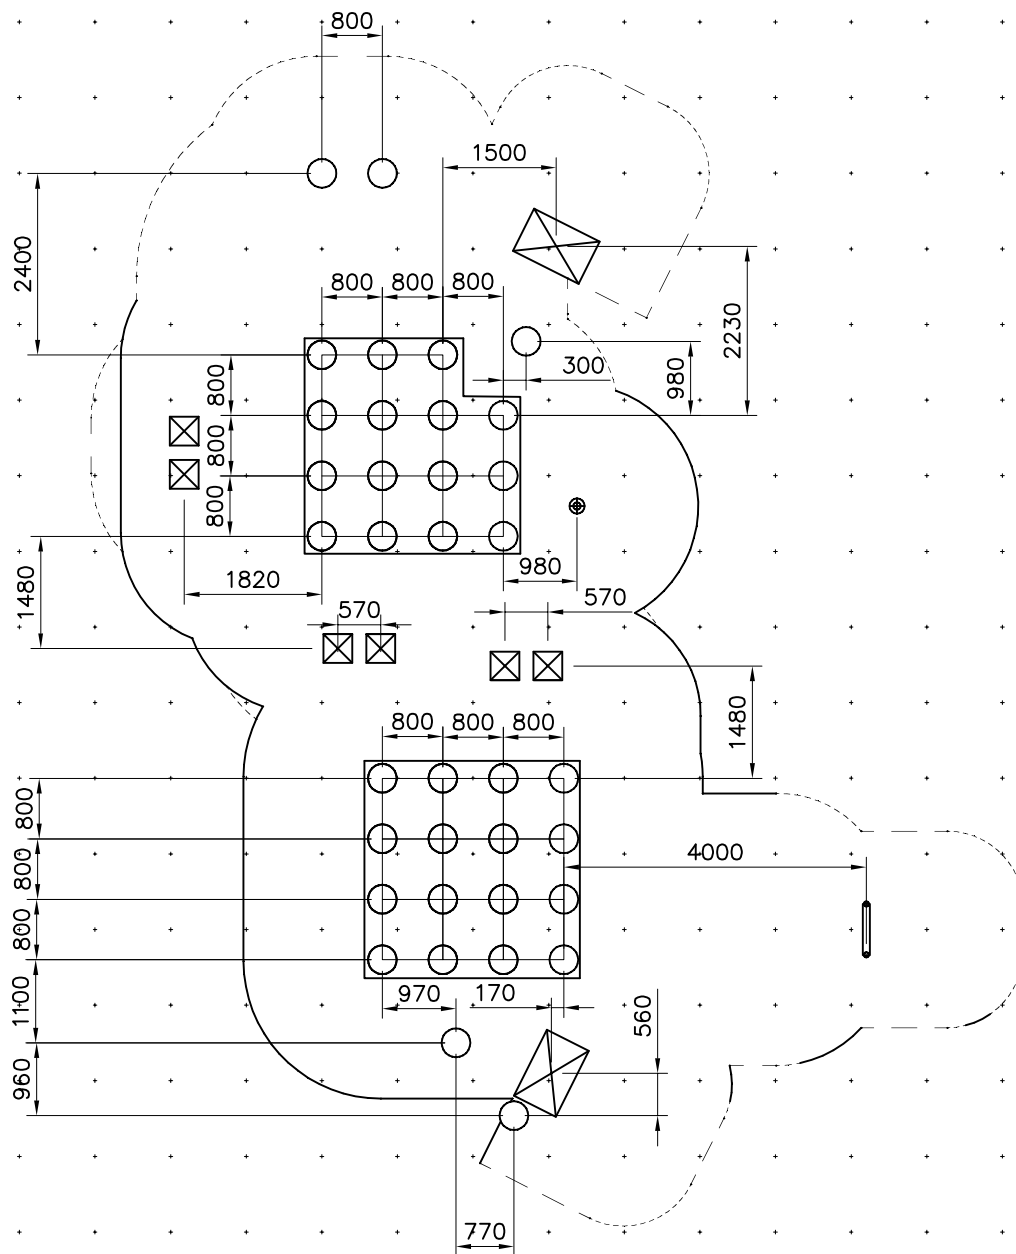

DATE: 3.11.2022

707461	PCS 18	707585	PCS 1	707652	PCS 1	707732	PCS 30	707766	PCS 22	707805	PCS 22
		FASTENER KIT						8x700x1730			
707854	PCS 1	708046	PCS 1	708945	PCS 3	708950-704	PCS 1	708951-704	PCS 1	708988	PCS 1
						15x750x750		Ø650x15		Ø16x1100	
708990	PCS 1	708991	PCS 2	709057	PCS 1	900240	PCS 140	901868	PCS 3	901879	PCS 2
Ø16x795		Ø16x575		FASTENER KIT		Ø8x70		Ø34x598			
901902	PCS 4	903093	PCS 582	903107	PCS 1	904904	PCS 2	905104	PCS 288	907688-216	PCS 22
30.7x60.9x100		8x90		Ø200x597				M10		40x765x114	
907694-216	PCS 13	907701-216	PCS 12	907765	PCS 1	907770	PCS 2	908226-216	PCS 2	908237-216	PCS 1
L 704						2x35/40x1659		90x96,5x704		400x226x2203	
908240-216	PCS 1	908242-216	PCS 2	909491	PCS 24	909511	PCS 37	909519	PCS 43	910745-216	PCS 12
837x642x120		114x40x545		L 150		90x90x650		50x380x380		751x751x40	
980107	PCS 66	980114	PCS 8	980128	PCS 144	A00553	PCS 2	A00800	PCS 5	A10373	PCS 2
Ø6x60		Ø4x20		Ø7x40							

P02837  8x930x703	PCS 2	P07698  L 707	PCS 1	P08265  8x550x702	PCS 1	P13175  93x93x3700	PCS 24	P13847  8x1200x702	PCS 3	P14299-704 10x702x1300	PCS 15
	PCS		PCS		PCS		PCS		PCS		PCS
	PCS		PCS		PCS		PCS		PCS		PCS
	PCS		PCS		PCS		PCS		PCS		PCS
	PCS		PCS		PCS		PCS		PCS		PCS
	PCS		PCS		PCS		PCS		PCS		PCS
	PCS		PCS		PCS		PCS		PCS		PCS

— EN/AS Impact Area 104.2 m²

- - - Falling Space 105.2 m²

• • • Max grid size = 1000mm

—— EN/AS Impact Area 104.2 m²

----- Falling Space 105.2 m²
Max Falling Height 2900 mm