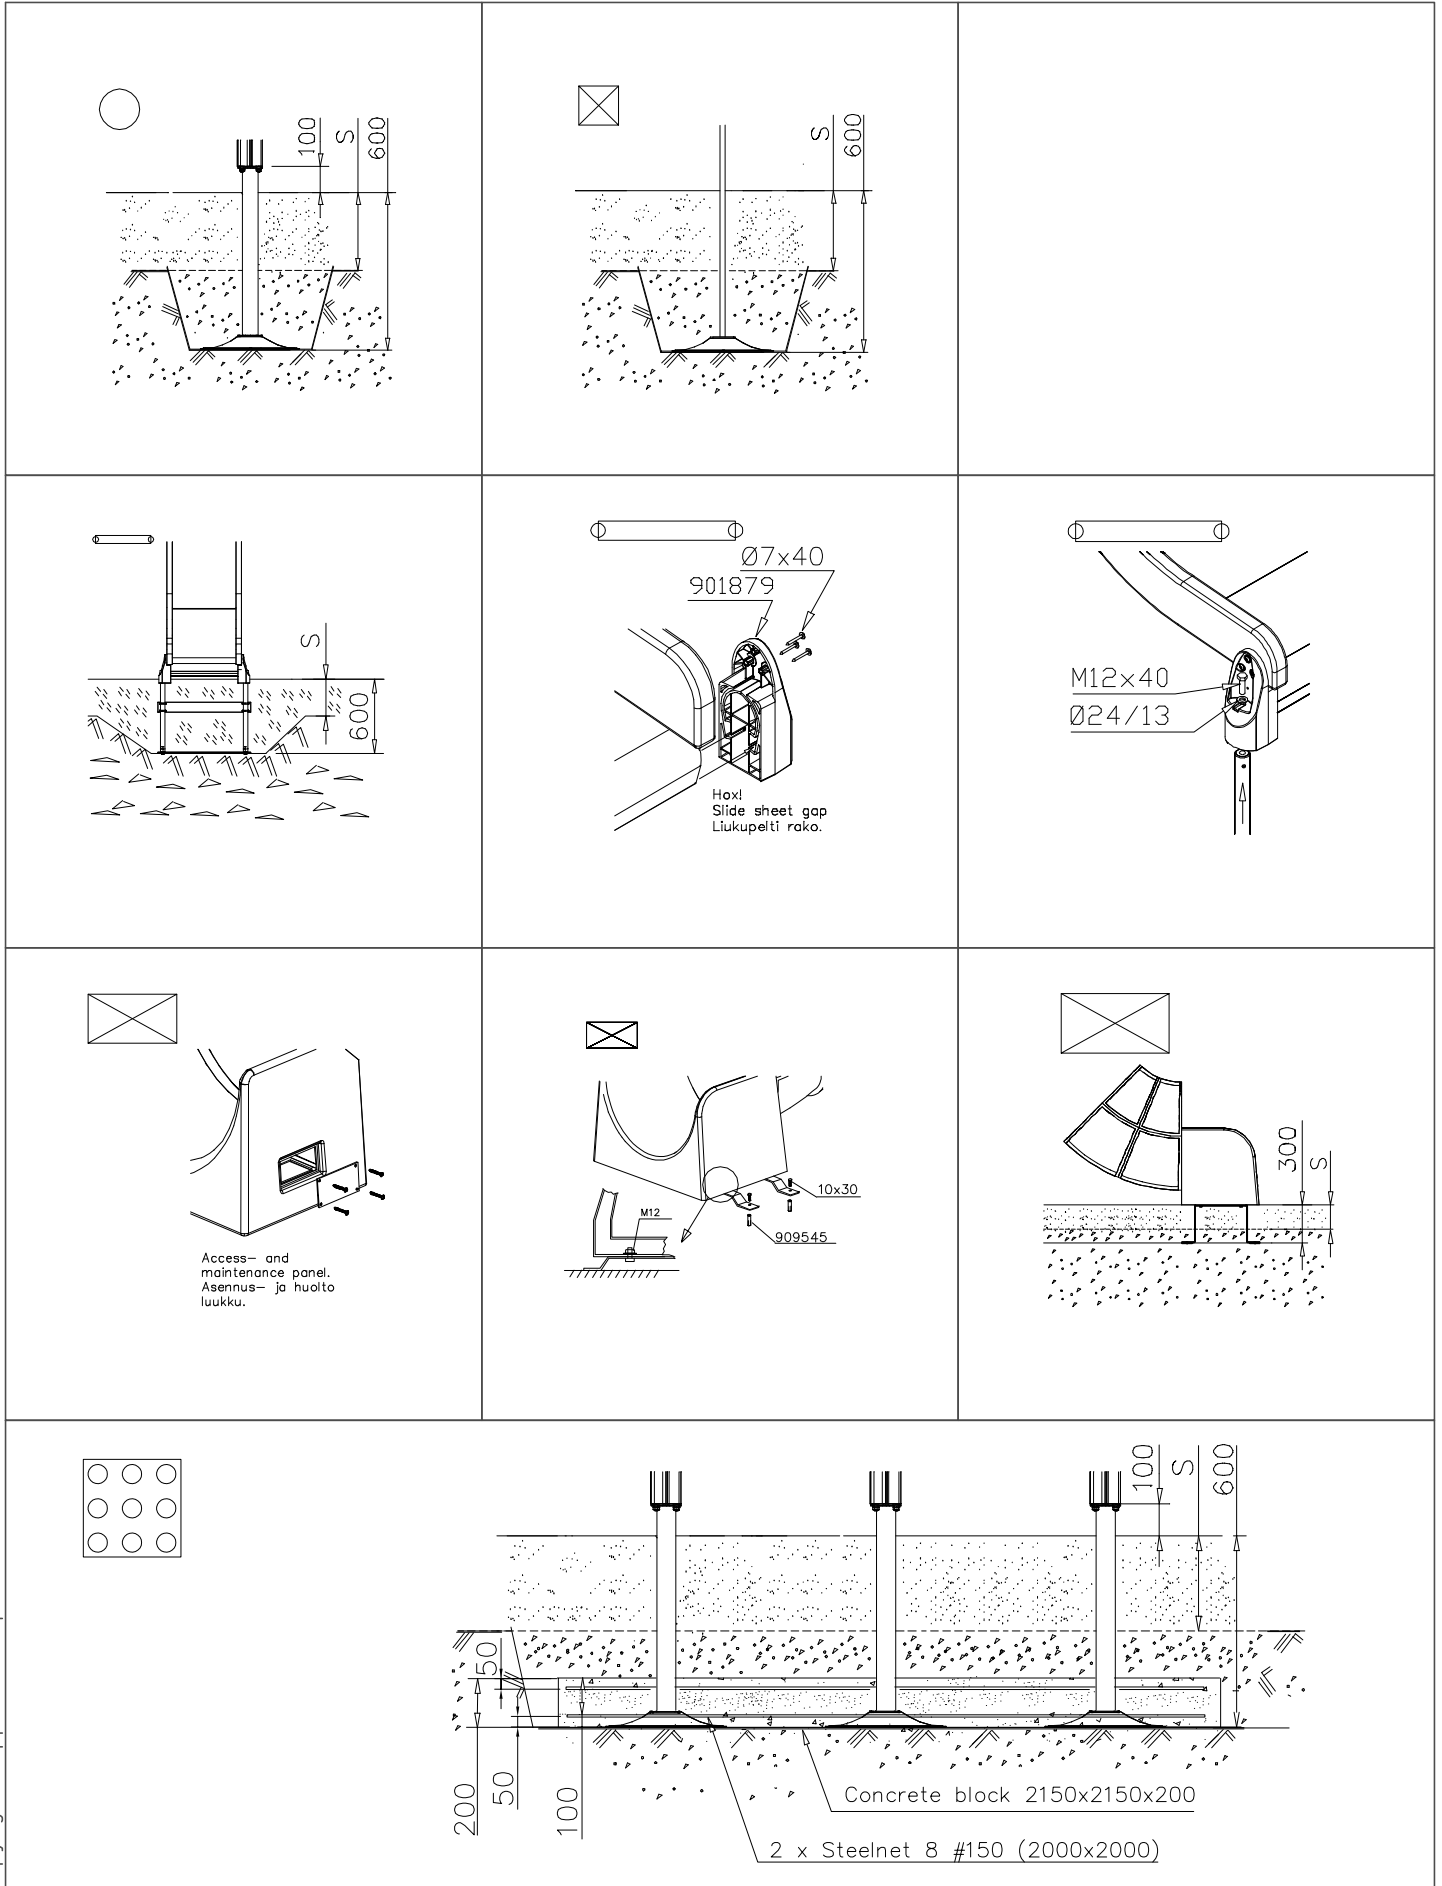

DATE: 3.11.2022

707461	PCS 18	707585	PCS 1	707652	PCS 1	707732	PCS 30	707766	PCS 22	707805	PCS 22
		FASTENER KIT						8x700x1730			
707854	PCS 1	708046	PCS 1	708945	PCS 3	708950-704	PCS 1	708951-704	PCS 1	708988	PCS 1
						15x750x750		Ø650x15		Ø16x1100	
708990	PCS 1	708991	PCS 2	709057	PCS 1	900240	PCS 140	901868	PCS 3	901879	PCS 2
Ø16x795		Ø16x575		FASTENER KIT		Ø8x70		Ø34x598			
901902	PCS 4	903093	PCS 582	903107	PCS 1	904904	PCS 2	905104	PCS 288	907688-216	PCS 22
30.7x60.9x100		8x90		Ø200x597				M10		40x765x114	
907694-216	PCS 13	907701-216	PCS 12	907765	PCS 1	907770	PCS 2	908226-216	PCS 2	908237-216	PCS 1
L 704						2x35/40x1659		90x96,5x704		400x226x2203	
908240-216	PCS 1	908242-216	PCS 2	909491	PCS 24	909511	PCS 37	909519	PCS 43	910745-216	PCS 12
837x642x120		114x40x545		L 150		90x90x650		50x380x380		751x751x40	
980107	PCS 66	980114	PCS 8	980128	PCS 144	A00553	PCS 2	A00800	PCS 5	A10373	PCS 2
Ø6x60		Ø4x20		Ø7x40							

P02837  8x930x703	PCS 2	P07698  L 707	PCS 1	P08265  8x550x702	PCS 1	P13175  93x93x3700	PCS 24	P13847  8x1200x702	PCS 3	P14299-704 10x702x1300	PCS 15
	PCS		PCS		PCS		PCS		PCS		PCS
	PCS		PCS		PCS		PCS		PCS		PCS
	PCS		PCS		PCS		PCS		PCS		PCS
	PCS		PCS		PCS		PCS		PCS		PCS
	PCS		PCS		PCS		PCS		PCS		PCS
	PCS		PCS		PCS		PCS		PCS		PCS

— EN/AS Impact Area 104.2 m²

- - - Falling Space 105.2 m²

• • • Max grid size = 1000mm

—— EN/AS Impact Area 104.2 m²

----- Falling Space 105.2 m²
Max Falling Height 2900 mm