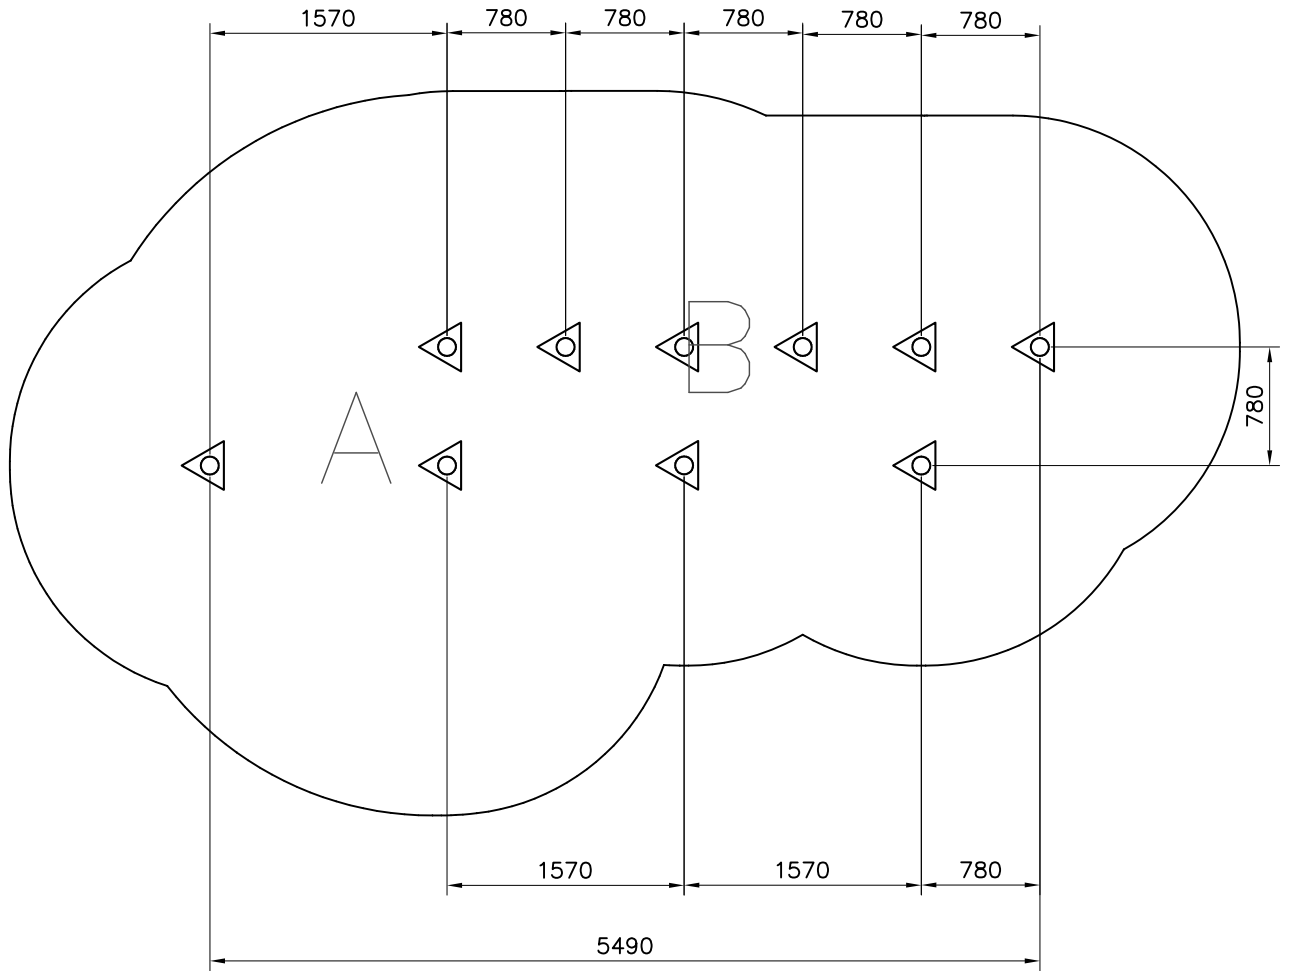

- EN/AS Impact Area 28.9 m<sup>2</sup>
- - - Falling Space 28.9 m<sup>2</sup>  
Max Falling Height 1740 mm

<p>DET 1</p>	<p>DET 2</p>	<p>DET 3</p>	<p>DET 4</p>
<p>DET 5</p>	<p>DET 6</p>		

DATE: 21.11.2023