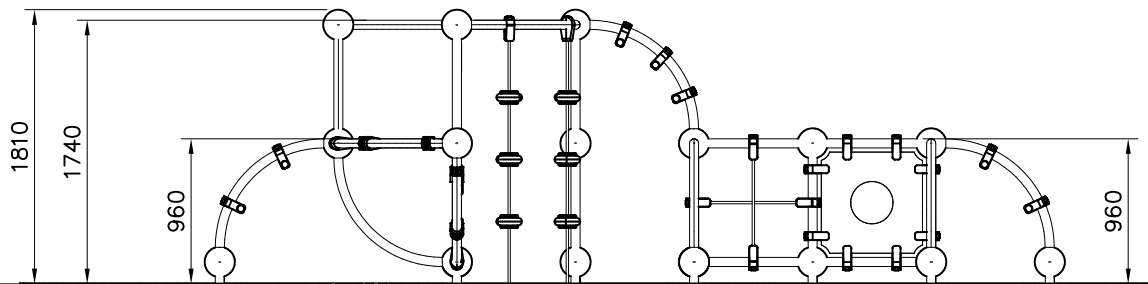

- EN/AS Impact Area 28.9 m<sup>2</sup>
- - - Falling Space 28.9 m<sup>2</sup>  
Max Falling Height 1740 mm

<p>DET 1</p>	<p>DET 2</p>	<p>DET 3</p>	<p>DET 4</p>
<p>DET 5</p>	<p>DET 6</p>		

DATE: 21.11.2023