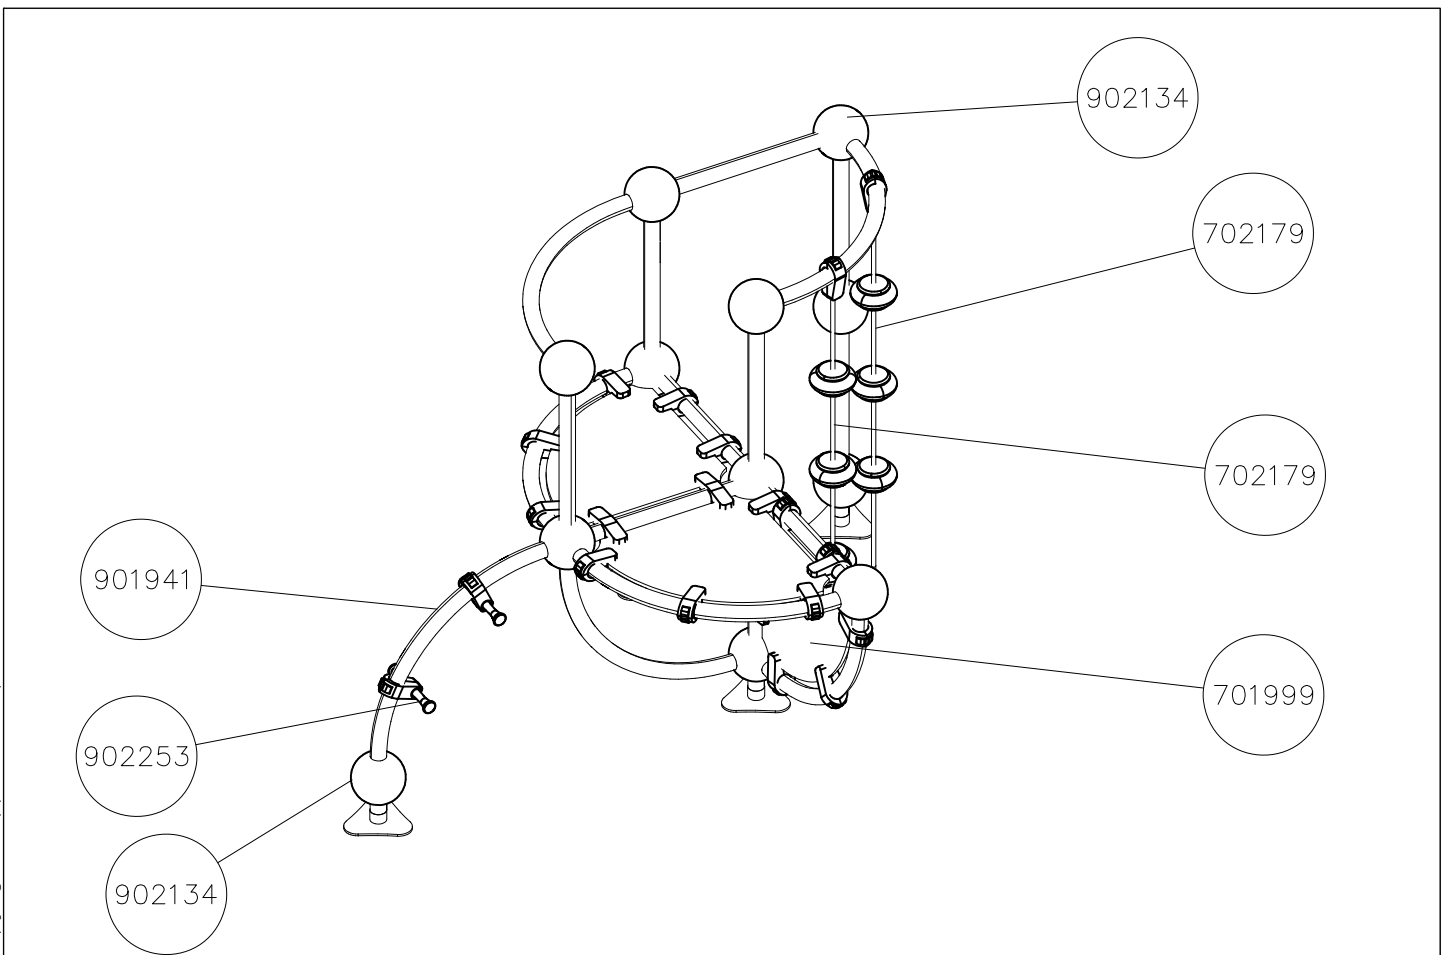

- EN/AS Impact Area 28.9 m<sup>2</sup>
- - - Falling Space 28.9 m<sup>2</sup>  
Max Falling Height 1740 mm

<p>DET 1</p>	<p>DET 2</p>	<p>DET 3</p>	<p>DET 4</p>
<p>DET 5</p>	<p>DET 6</p>		

DATE: 21.11.2023