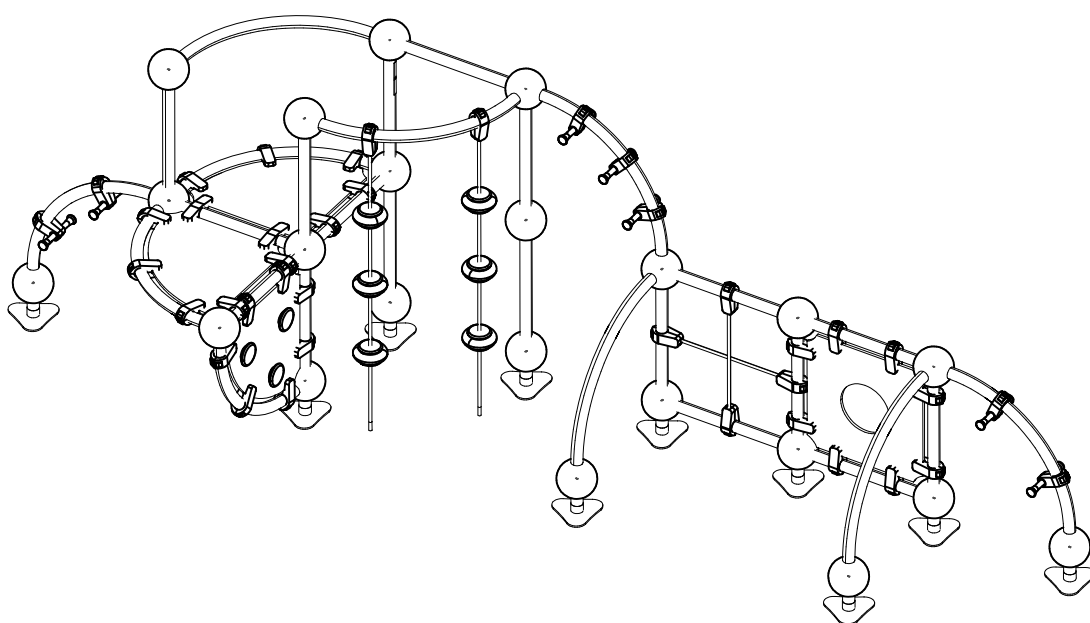

LAPPSET®

CLOXX

ASENNUSOHJE
MONTERINGSANSVISNING
INSTALLATION INSTRUCTION
AUFBAUANLEITUNG
NOTICE D'INSTALLATION

DATE: 23.10.2023

Q17599