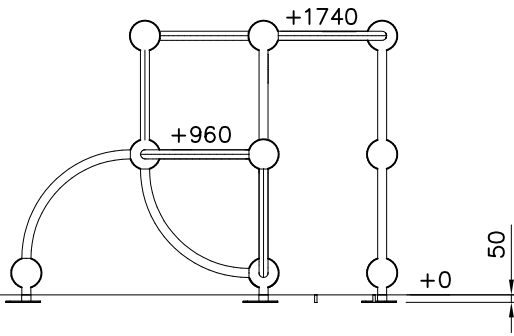

DATE: 21.11.2023

1:50

A