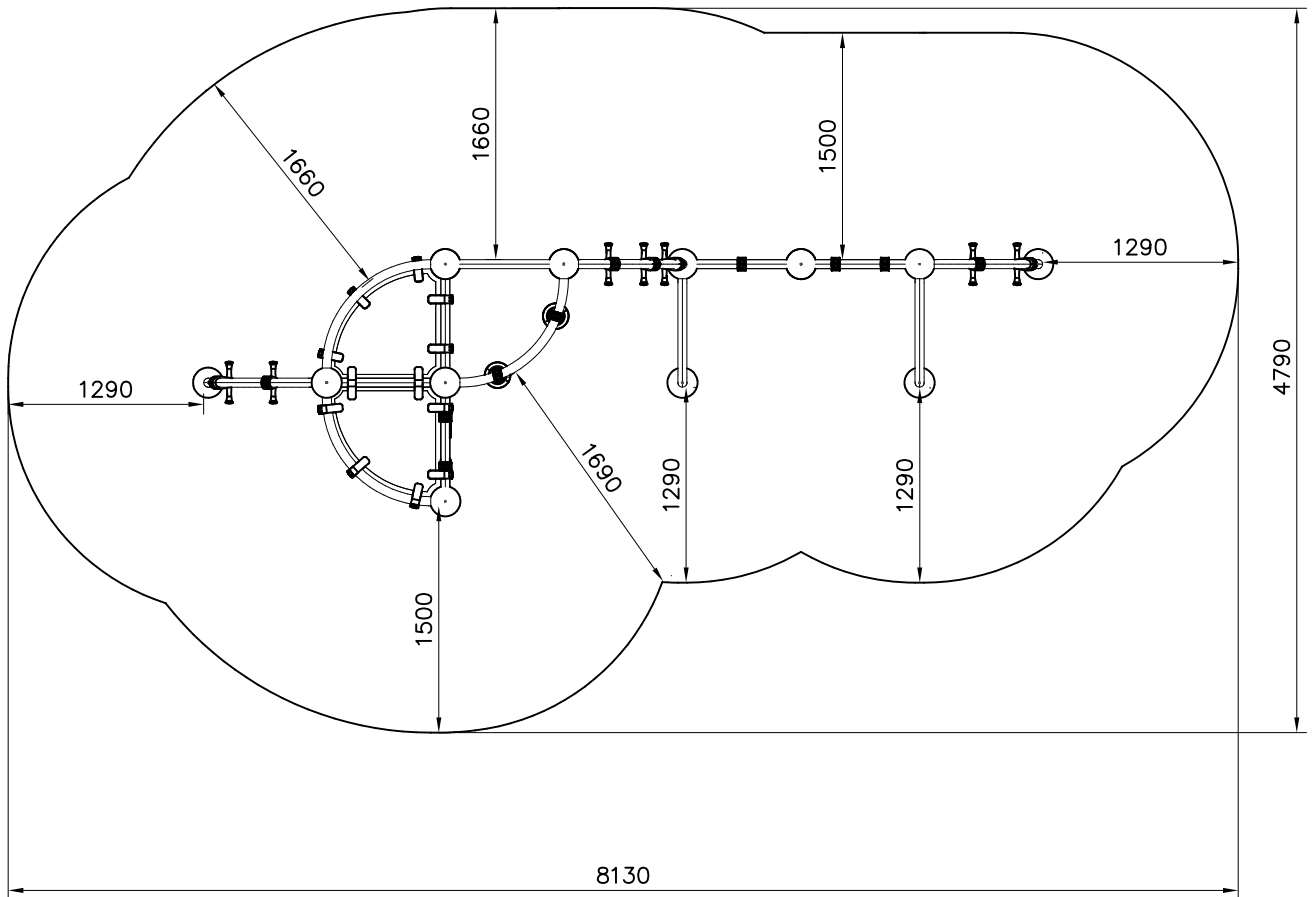

- EN/AS Impact Area 28.9 m<sup>2</sup>
- - - Falling Space 28.9 m<sup>2</sup>  
Max Falling Height 1740 mm

<p>DET 1</p>	<p>DET 2</p>	<p>DET 3</p>	<p>DET 4</p>
<p>DET 5</p>	<p>DET 6</p>		

DATE: 21.11.2023