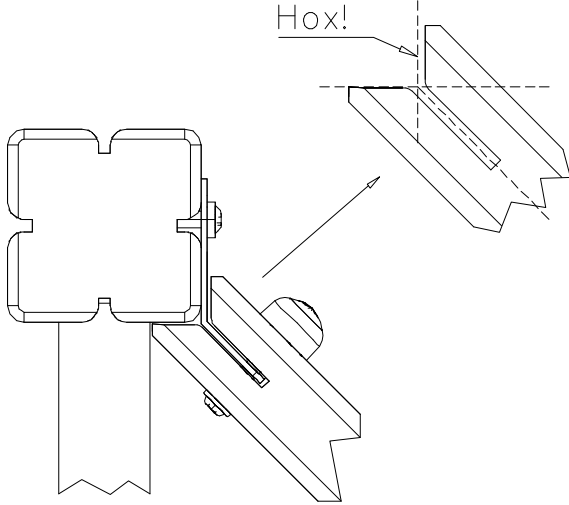

DET 1

DET 2

Naulanauha kannatinlistan puolelle.
Nail list to the bottom.

DET 3

BOOM OPTIONS		
706510	706510-602	DARK BROWN
	706510-603	LIGHT BROWN
45x120x1030	706510-604	LIGHT GRAY

DET 1

DET 2 M8x60
(909866)