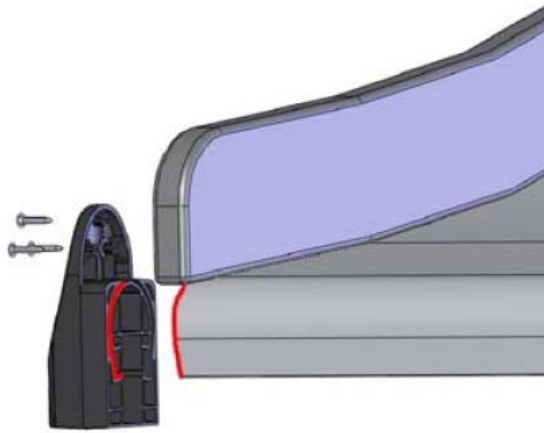

DET 7

Insert sheet metal IN to the plastic cover.

DET 8

DET 9

TRAPEZE OPTIONS		
	706600-301	BLUE
	706600-302	RED
	706600-303	BEIGE
	706600-304	GRAY
	706600-305	BLACK
	706600-306	YELLOW

① 909256	PCS	② 980152	PCS
	10		10
Ø16/8.4x1.6		Ø24/8.4x2	
③ 909850	PCS	④ 909633	PCS
	10		10
M8x25		M8	
	PCS	⑤ 980131	PCS
			10
		Ø6x60	
	PCS		PCS
	PCS		PCS
	PCS		PCS
○ 907770	PCS	○ 706646 + grips	PCS
	2		1
2x35/40x1659			
	PCS		PCS