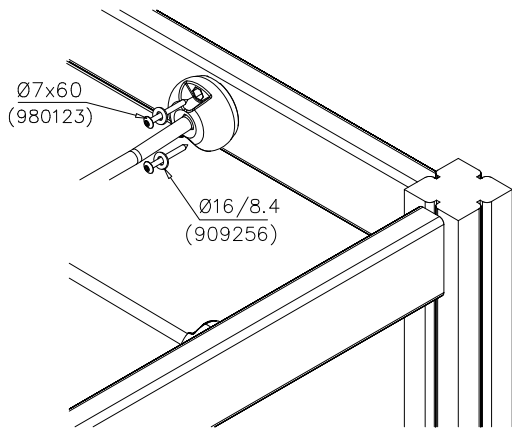

NET OPTIONS

706485

1555x1555

706485-301	BLUE
706485-302	RED
706485-303	BEIGE
706485-304	GREY
706485-305	BLACK
706485-306	YELLOW

DET 1