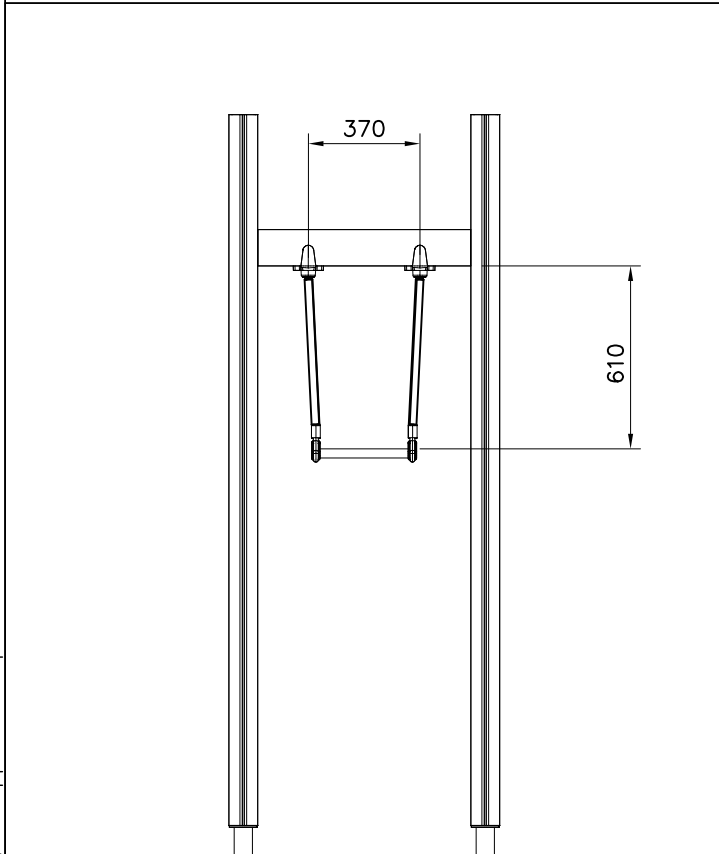

DET 7

Insert sheet metal IN to the plastic cover.

DET 8

DET 9

TRAPEZE OPTIONS		
	706600-301	BLUE
	706600-302	RED
	706600-303	BEIGE
	706600-304	GRAY
	706600-305	BLACK
	706600-306	YELLOW

① 909256	PCS	② 980152	PCS
	10		10
Ø16/8.4x1.6		Ø24/8.4x2	
③ 909850	PCS	④ 909633	PCS
	10		10
M8x25		M8	
	PCS	⑤ 980131	PCS
			10
		Ø6x60	
	PCS		PCS
	PCS		PCS
	PCS		PCS
○ 907770	PCS	○ 706646 + grips	PCS
	2		1
2x35/40x1659			
	PCS		PCS