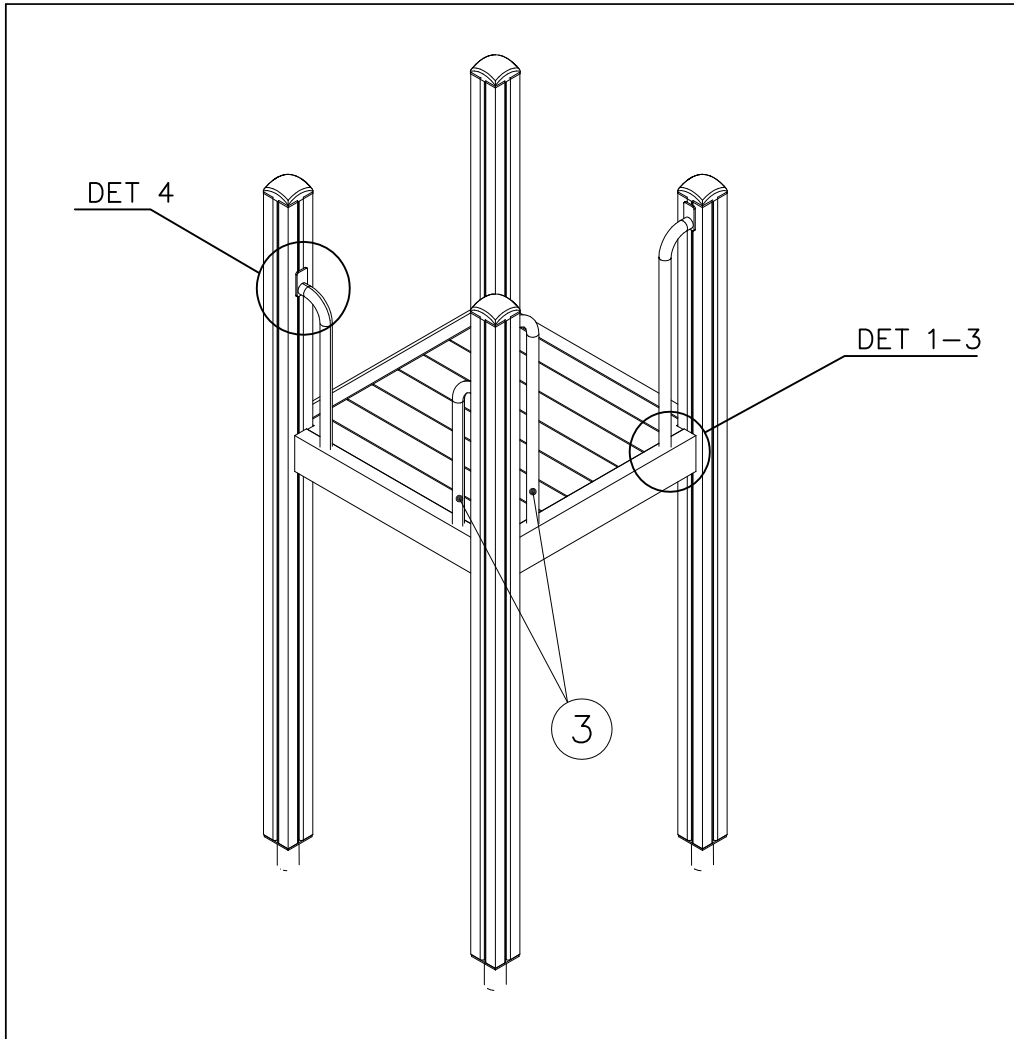

DET 1

DET 2

DET 3

DET 4

① 900240	PCS	② 900727	PCS
	1		1
Ø8x70		M10x80	
	PCS		PCS
③ 907688	PCS	③ 907701	PCS
	1		1
765		545	
	PCS		PCS
	PCS		PCS
	PCS		PCS
	PCS		PCS

①	904336	PCS	②*	906746	PCS
		9			9
					
	Ø6x20		Size L, Grey		
③	902232	PCS	④	905090	PCS
		9			9
					
	M10x55		Ø45		
⑤	901302	PCS	⑥	909637	PCS
		9			9
					
	Ø20/10.5		M10		
⑦	905115	PCS			PCS
		9			
					
	Ø30				
		PCS			PCS
		PCS			PCS
○	706646	PCS			PCS
		1			
					
	12x686x1660				
		PCS			PCS

HUOM!

Otepalan asennus, säätö tai paikan vaihto.
Säätömahdollisuus (90°,180°,270°).

Jos asennetun otepalan suuntaa- tai paikkaa halutaan muuttaa. Irrota otepalan kiinnityspultti ja otepala, käännä tai vaihda. Siirrä tarvittaessa tappi oikeaan upotusreikään. Asenna avatut osat paikoilleen ja lopuksi kiinnitä muovitulppa Ø30 paikoilleen kaikkiin otekokoonpanoihin.