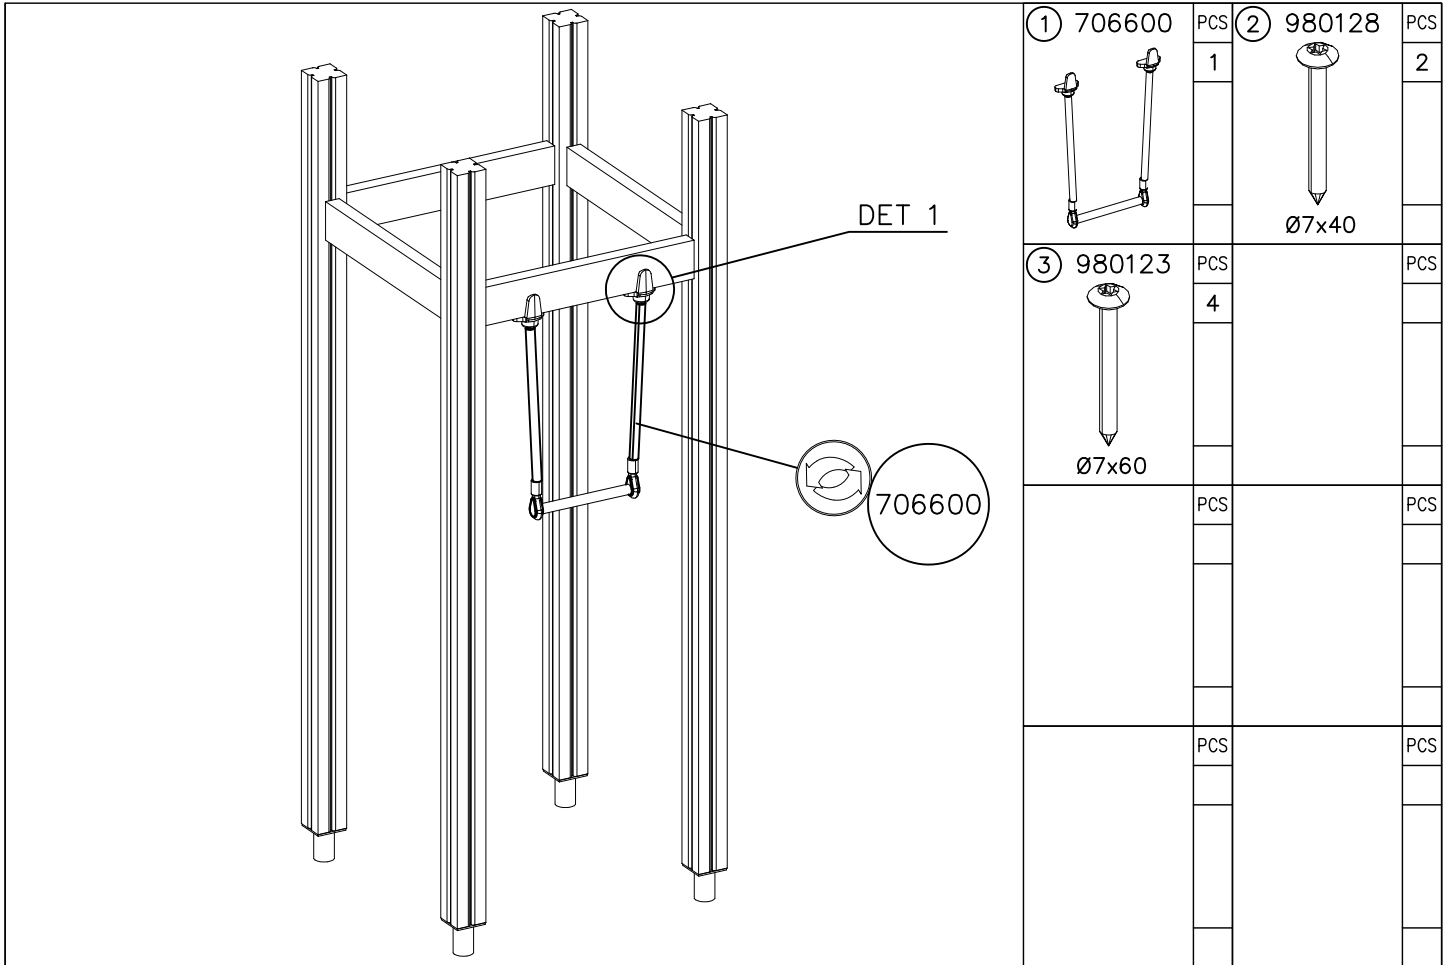

DET 7

Insert sheet metal IN to the plastic cover.

DET 8

DET 9

TRAPEZE OPTIONS		
	706600-301	BLUE
	706600-302	RED
	706600-303	BEIGE
	706600-304	GRAY
	706600-305	BLACK
	706600-306	YELLOW

① 909256	PCS	② 980152	PCS
	10		10
Ø16/8.4x1.6		Ø24/8.4x2	
③ 909850	PCS	④ 909633	PCS
	10		10
M8x25		M8	
	PCS	⑤ 980131	PCS
			10
		Ø6x60	
	PCS		PCS
	PCS		PCS
	PCS		PCS
○ 907770	PCS	○ 706646 + grips	PCS
	2		1
2x35/40x1659			
	PCS		PCS