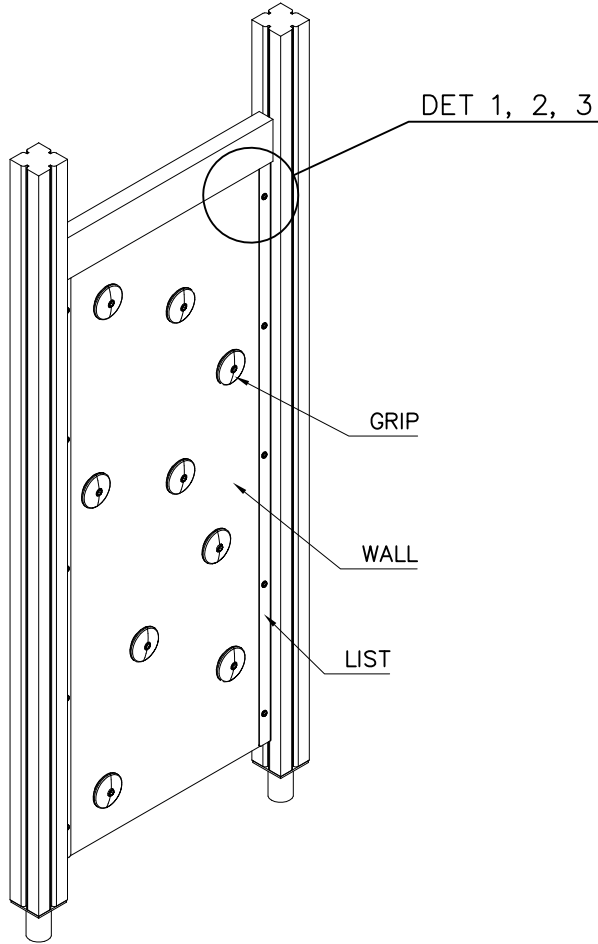

DET 7

Insert sheet metal IN to the plastic cover.

DET 8

DET 9

TRAPEZE OPTIONS		
	706600-301	BLUE
	706600-302	RED
	706600-303	BEIGE
	706600-304	GRAY
	706600-305	BLACK
	706600-306	YELLOW

① 909256	PCS	② 980152	PCS
	10		10
Ø16/8.4x1.6		Ø24/8.4x2	
③ 909850	PCS	④ 909633	PCS
	10		10
M8x25		M8	
	PCS	⑤ 980131	PCS
			10
		Ø6x60	
	PCS		PCS
	PCS		PCS
	PCS		PCS
○ 907770	PCS	○ 706646 + grips	PCS
	2		1
2x35/40x1659			
	PCS		PCS