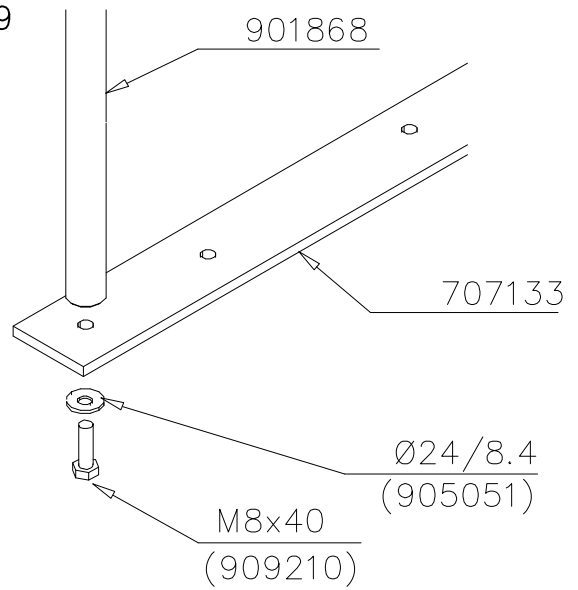

DET 7

Insert sheet metal IN to the plastic cover.

DET 8

DET 9

TRAPEZE OPTIONS		
	706600-301	BLUE
	706600-302	RED
	706600-303	BEIGE
	706600-304	GRAY
	706600-305	BLACK
	706600-306	YELLOW

① 909256	PCS	② 980152	PCS
	10		10
Ø16/8.4x1.6		Ø24/8.4x2	
③ 909850	PCS	④ 909633	PCS
	10		10
M8x25		M8	
	PCS	⑤ 980131	PCS
			10
		Ø6x60	
	PCS		PCS
	PCS		PCS
	PCS		PCS
○ 907770	PCS	○ 706646 + grips	PCS
	2		1
2x35/40x1659			
	PCS		PCS

<p>DET 1</p> <p>909530</p> <p>Ø16/8.4 (980151)</p> <p>Ø8x70 (900240)</p> <p>905112</p> <p>175</p>	<p>DET 2</p>
<p>DET 3</p> <p>Ø16/8.4 (980151)</p> <p>Ø8x70 (900240)</p> <p>905112</p>	

DET 1,2

*Note:
No gaps between:
8–25mm
89–230mm