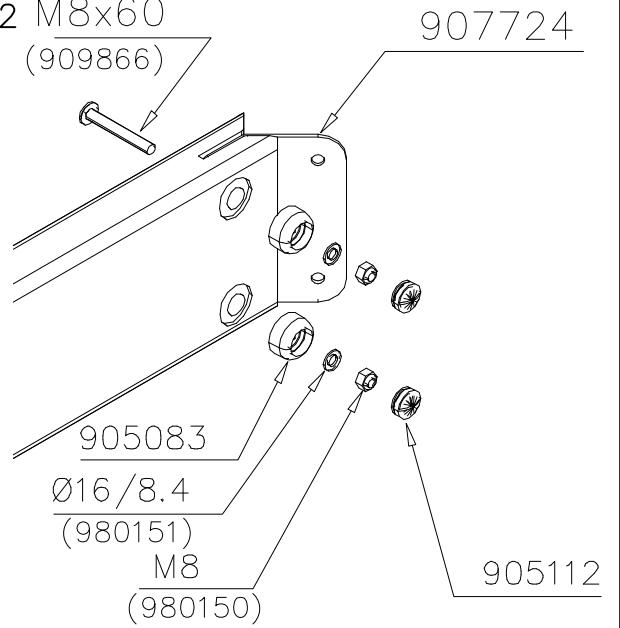

DET 1

DET 2

Naulanauha kannatinlistan puolelle.
Nail list to the bottom.

DET 3

BOOM OPTIONS		
706510	706510-602	DARK BROWN
	706510-603	LIGHT BROWN
45x120x1030	706510-604	LIGHT GRAY

DET 1

DET 2 M8x60
(909866)

HUOM!

Otepalan asennus, säätö tai paikan vaihto.
Säätömahdollisuus (90°,180°,270°).

Jos asennetun otepalan suuntaa- tai paikkaa halutaan muuttaa. Irrota otepalan kiinnityspultti ja otepala, käännä tai vaihda. Siirrä tarvittaessa tappi oikeaan upotusreikään. Asenna avatut osat paikoilleen ja lopuksi kiinnitä muovitulppa Ø30 paikoilleen kaikkiin otekokoonpanoihin.