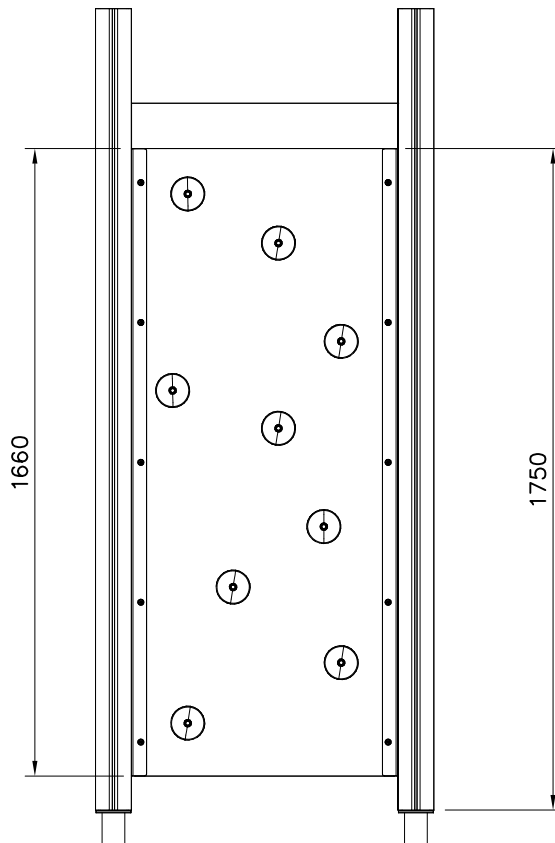

DET 7

Insert sheet metal IN to the plastic cover.

DET 8

DET 9

TRAPEZE OPTIONS		
	706600-301	BLUE
	706600-302	RED
	706600-303	BEIGE
	706600-304	GRAY
	706600-305	BLACK
	706600-306	YELLOW

① 909256	PCS	② 980152	PCS
	10		10
Ø16/8.4x1.6		Ø24/8.4x2	
③ 909850	PCS	④ 909633	PCS
	10		10
M8x25		M8	
	PCS	⑤ 980131	PCS
			10
		Ø6x60	
	PCS		PCS
	PCS		PCS
	PCS		PCS
○ 907770	PCS	○ 706646 + grips	PCS
	2		1
2x35/40x1659			
	PCS		PCS