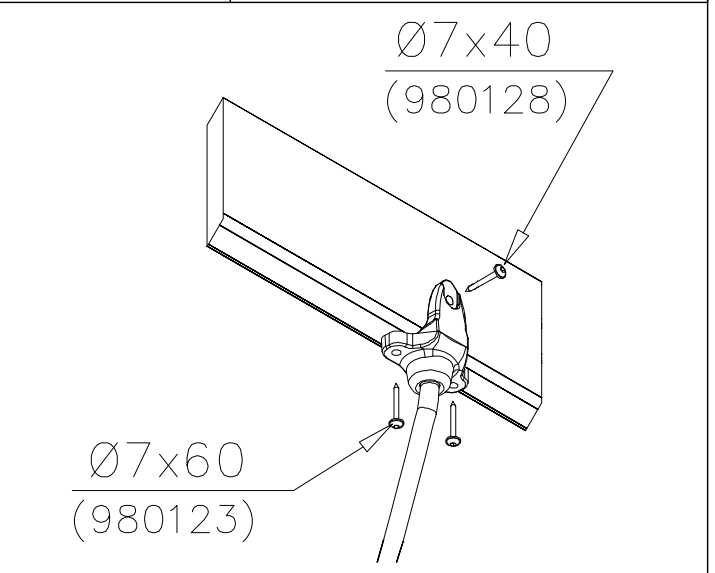

DET 7

Insert sheet metal IN to the plastic cover.

DET 8

DET 9

TRAPEZE OPTIONS		
	706600-301	BLUE
	706600-302	RED
	706600-303	BEIGE
	706600-304	GRAY
	706600-305	BLACK
	706600-306	YELLOW

① 909256	PCS	② 980152	PCS
	10		10
Ø16/8.4x1.6		Ø24/8.4x2	
③ 909850	PCS	④ 909633	PCS
	10		10
M8x25		M8	
	PCS	⑤ 980131	PCS
			10
		Ø6x60	
	PCS		PCS
	PCS		PCS
	PCS		PCS
○ 907770	PCS	○ 706646 + grips	PCS
	2		1
2x35/40x1659			
	PCS		PCS