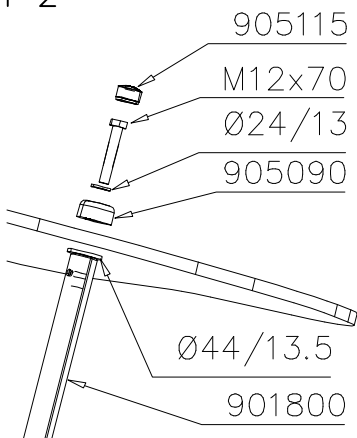

POST 707145  43x93x717	707145-602 DARK BROWN 707145-603 LIGHT BROWN 707145-604 LIGHT GRAY	
---	--	--

POST OPTIONS

--	--	--

--	--	--

① 707191  +870	PCS 1	② 707145  43x93x717	PCS 2	③ 707146  15x145x1153	PCS 4	④ 900859  M8x90	PCS 2	⑤ 905104  M10	PCS 4	⑥ 909633  M8	PCS 2
⑦ 980123  Ø7x60	PCS 8	⑧ 980128  Ø7x40	PCS 15	⑨ 980152  Ø24/8.4x2	PCS 2		PCS		PCS		PCS

① 900240	PCS		PCS
	2		
Ø8x70			
	PCS		PCS
	PCS		PCS

○ 707302	PCS	○ 707303	PCS
	1		1
○ 707304	PCS	○ 707305	PCS
	1		1
	PCS		PCS

	PCS		PCS
	PCS		PCS

① 900240	PCS	② 901570	PCS
	4		2
Ø8x70		36x55x55	
③ 980154	PCS	④ 905086	PCS
	1		1
Ø24/13		Ø44/13,5	
⑤ 905090	PCS	⑥ 905115	PCS
	1		1
Ø45		Ø30	
⑦ 909142	PCS	⑧ 980160	PCS
	1		2
M12x70		M8	
⑨ 909852	PCS		PCS
	2		
M8x30			
	PCS		PCS

DET 1

DET 2

DET 3

DET 4

① 900240	PCS	② 900727	PCS
	1		1
Ø8x70		M10x80	
	PCS		PCS
③ 907688	PCS	③ 907701	PCS
	1		1
765		545	
	PCS		PCS
	PCS		PCS
	PCS		PCS
	PCS		PCS

①	904336	PCS	②*	906746	PCS
		9			9
					
	Ø6x20		Size L, Grey		
③	902232	PCS	④	905090	PCS
		9			9
					
	M10x55		Ø45		
⑤	901302	PCS	⑥	909637	PCS
		9			9
					
	Ø20/10.5		M10		
⑦	905115	PCS			PCS
		9			
					
	Ø30				
		PCS			PCS
		PCS			PCS
○	706646	PCS			PCS
		1			
					
	12x686x1660				
		PCS			PCS