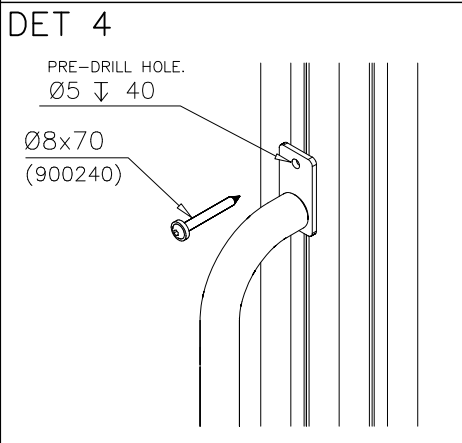

DET 1

DET 2

DET 3

DET 4

① 900240	PCS	② 900727	PCS
	1		1
Ø8x70		M10x80	
	PCS		PCS
③ 907688	PCS	③ 907701	PCS
	1		1
765		545	
	PCS		PCS
	PCS		PCS
	PCS		PCS
	PCS		PCS

①	904336	PCS	②*	906746	PCS
		9			9
					
	Ø6x20		Size L, Grey		
③	902232	PCS	④	905090	PCS
		9			9
					
	M10x55		Ø45		
⑤	901302	PCS	⑥	909637	PCS
		9			9
					
	Ø20/10.5		M10		
⑦	905115	PCS			PCS
		9			
					
	Ø30				
		PCS			PCS
		PCS			PCS
○	706646	PCS			PCS
		1			
					
	12x686x1660				
		PCS			PCS

HUOM!

Otepalan asennus, säätö tai paikan vaihto.
Säätömahdollisuus (90°,180°,270°).

Jos asennetun otepalan suuntaa- tai paikkaa halutaan muuttaa. Irrota otepalan kiinnityspultti ja otepala, käännä tai vaihda. Siirrä tarvittaessa tappi oikeaan upotusreikään. Asenna avatut osat paikoilleen ja lopuksi kiinnitä muovitulppa Ø30 paikoilleen kaikkiin otekokoonpanoihin.