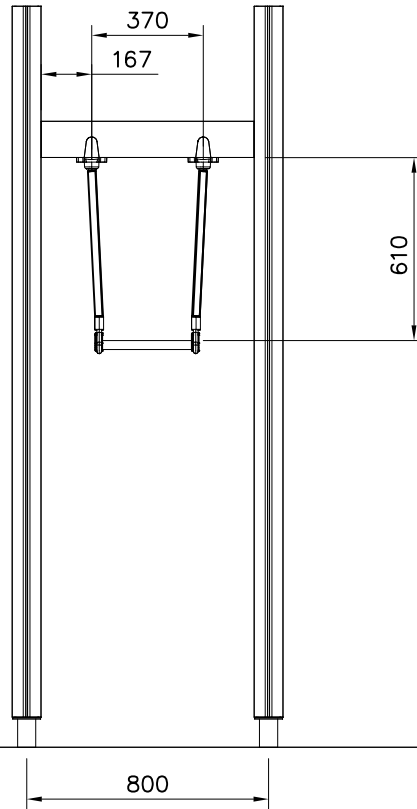

DET 7

Insert sheet metal IN to the plastic cover.

DET 8

DET 9

TRAPEZE OPTIONS		
	706600-301	BLUE
	706600-302	RED
	706600-303	BEIGE
	706600-304	GRAY
	706600-305	BLACK
	706600-306	YELLOW

① 909256	PCS	② 980152	PCS
	10		10
Ø16/8.4x1.6		Ø24/8.4x2	
③ 909850	PCS	④ 909633	PCS
	10		10
M8x25		M8	
	PCS	⑤ 980131	PCS
			10
		Ø6x60	
	PCS		PCS
	PCS		PCS
	PCS		PCS
○ 907770	PCS	○ 706646 + grips	PCS
	2		1
2x35/40x1659			
	PCS		PCS

<p>DET 1</p> <p>909530</p> <p>Ø16/8.4 (980151)</p> <p>Ø8x70 (900240)</p> <p>905112</p> <p>175</p>	<p>DET 2</p>
<p>DET 3</p> <p>Ø16/8.4 (980151)</p> <p>Ø8x70 (900240)</p> <p>905112</p>	

DET 1,2

*Note:
No gaps between:
8–25mm
89–230mm