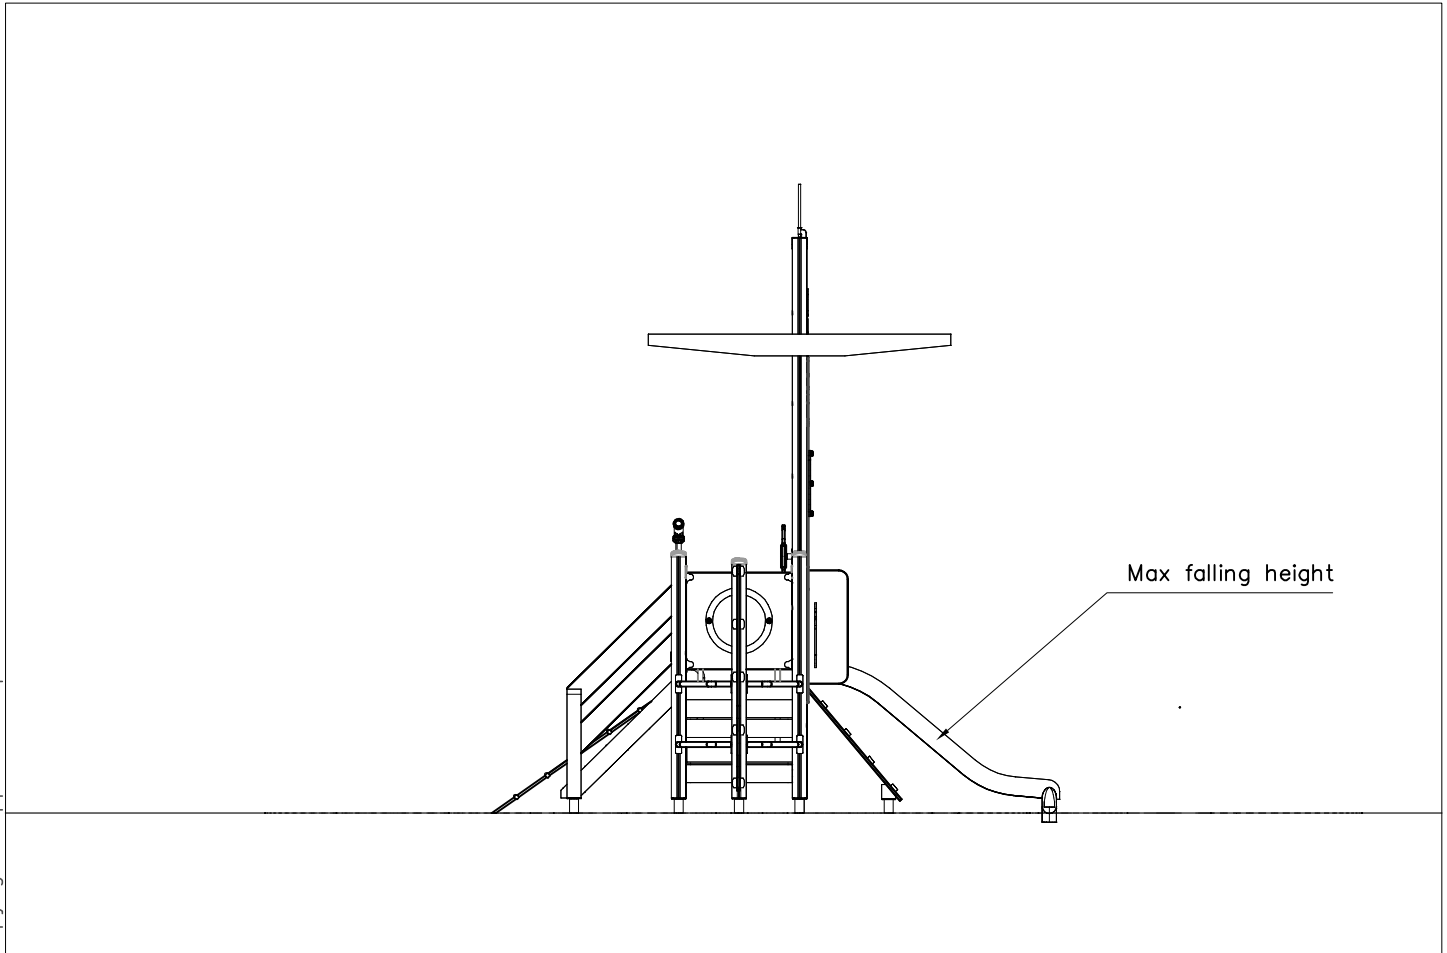

- EN/AS Impact Area 31.6 m²
- - - Falling Space 38.6 m²
Max Falling Height 1000 mm

<p>DET 1</p>	<p>DET 2</p>	<p>DET 3</p>	<p>DET 4</p>
<p>DET 5</p>	<p>DET 6</p>	<p>DET 7</p>	<p>DET 8</p>
<p>DET 9</p>	<p>DET 10</p>	<p>DET 11</p>	<p>DET 12</p>
<p>DET 13</p>			