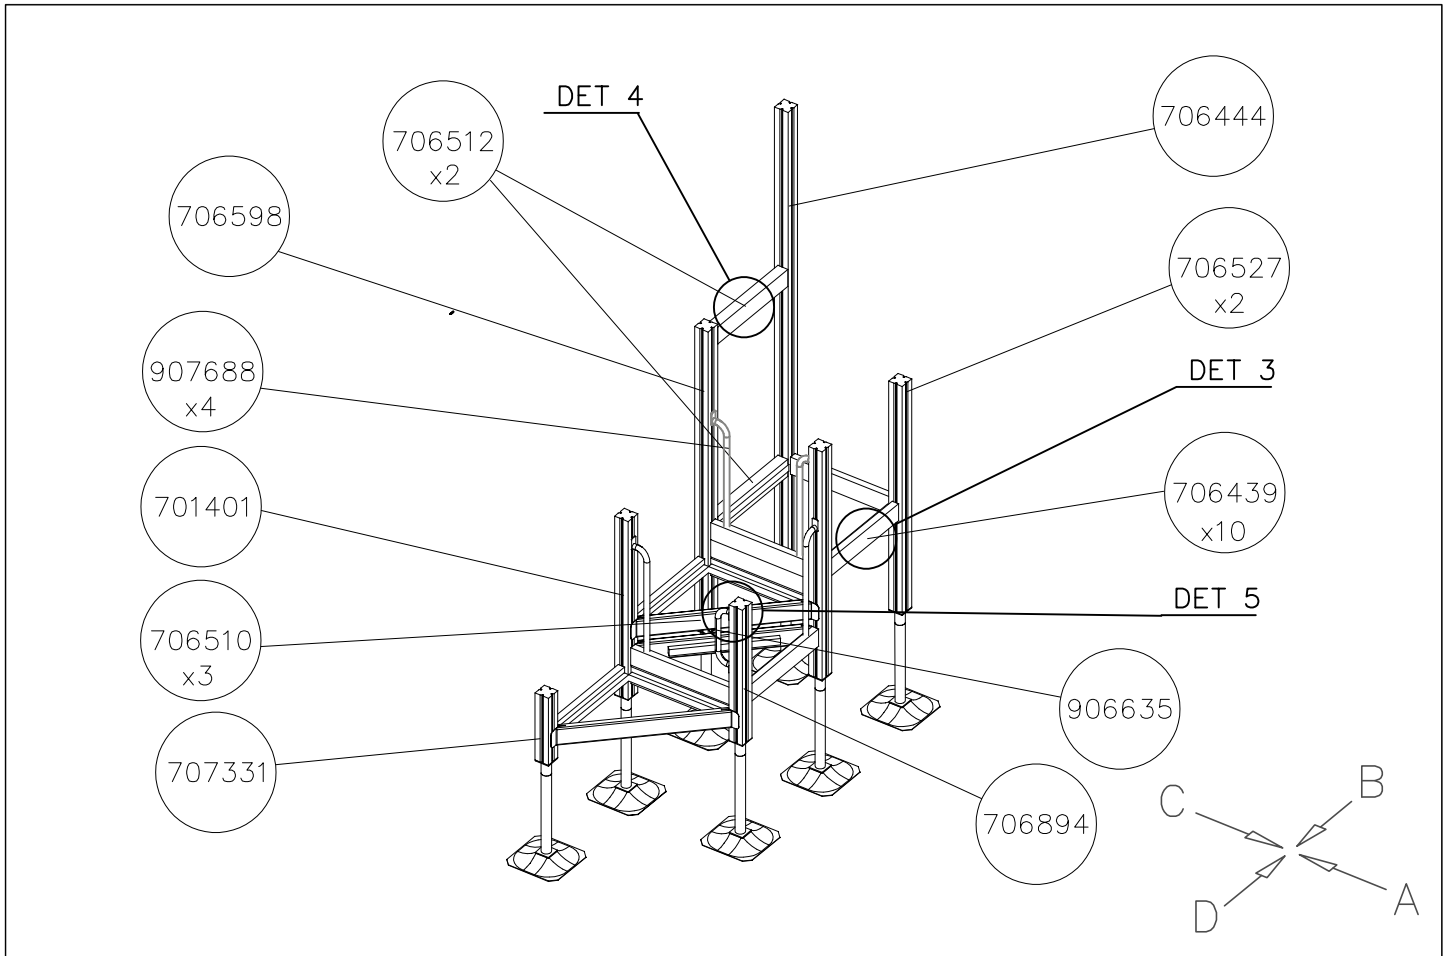

DATE: 15.5.2024