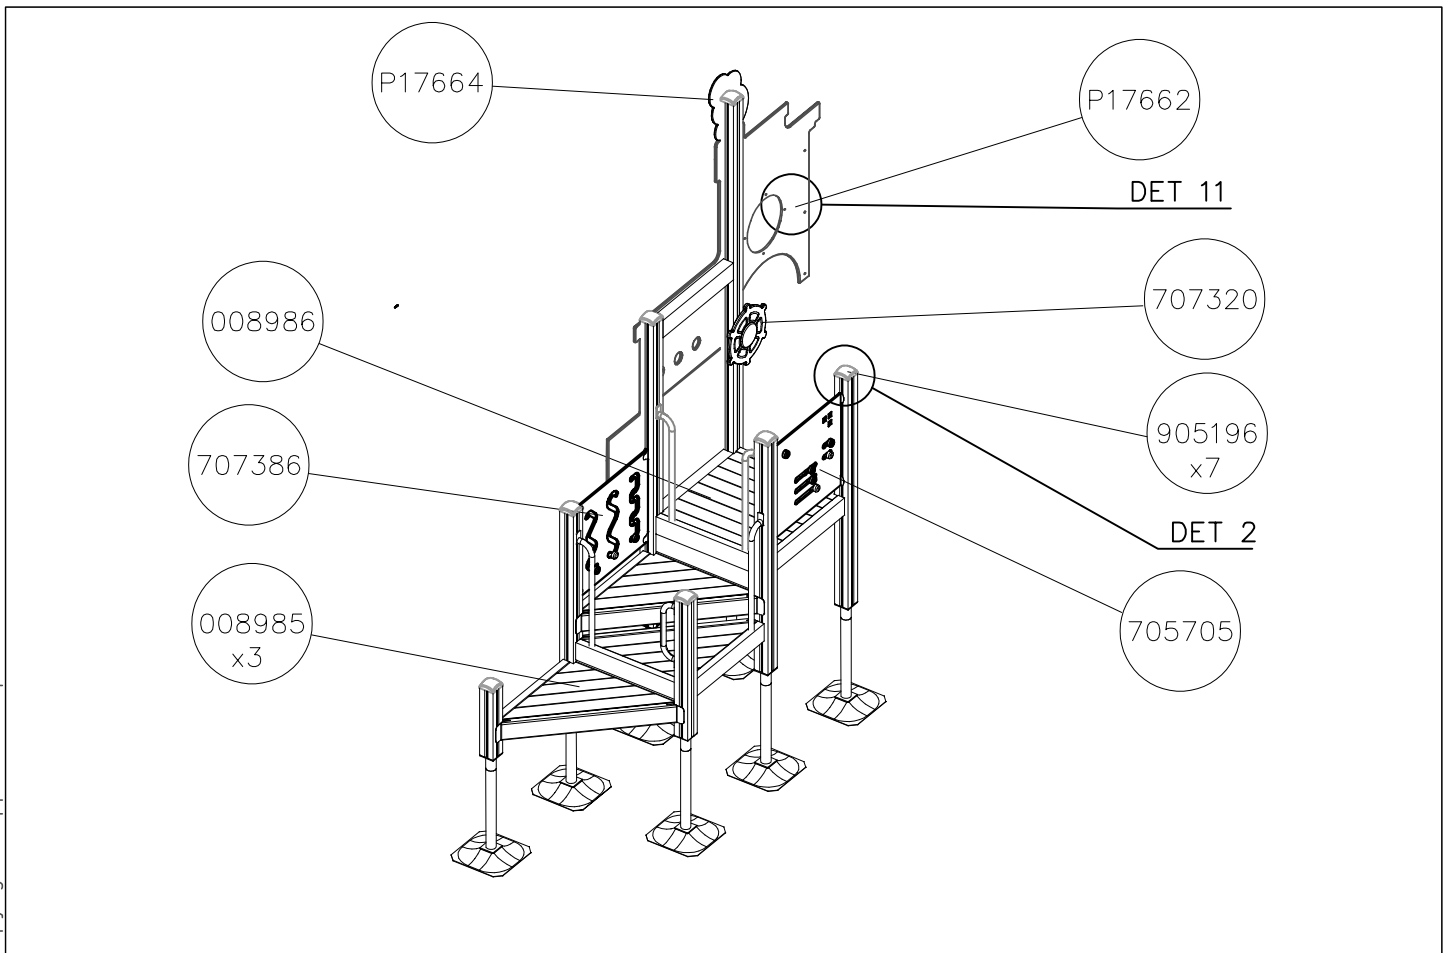

DATE: 15.5.2024