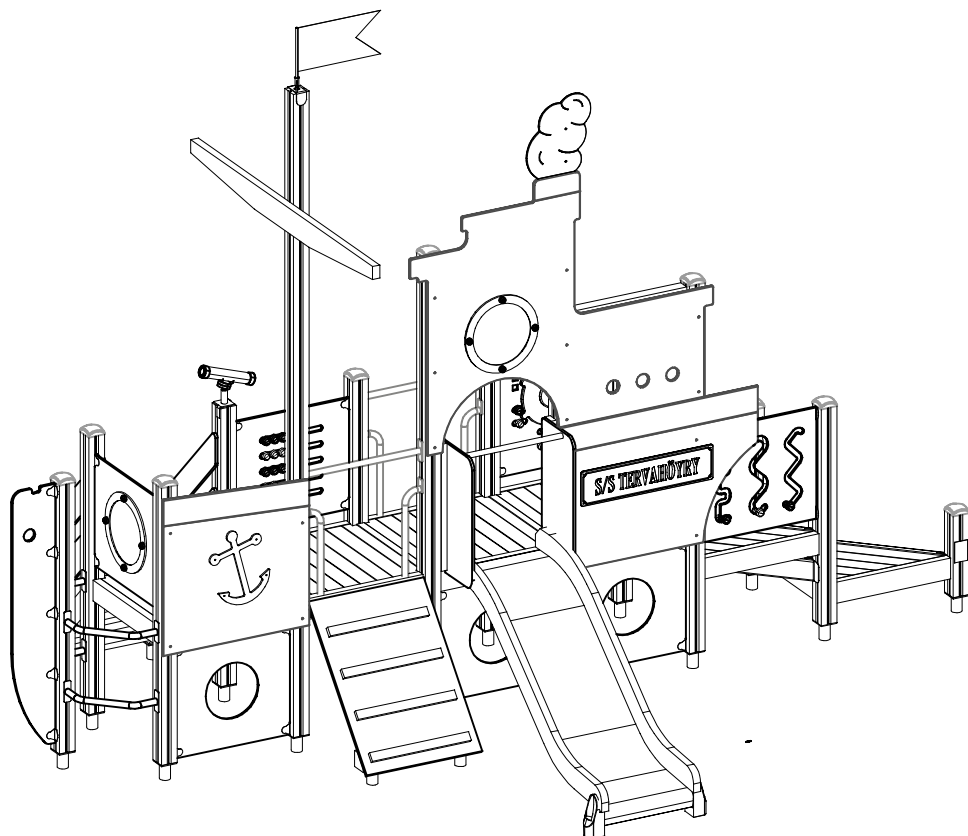

LAPPSET®

THEME

A SENNUSOHJE
MONTERINGSANSVISNING
INSTALLATION INSTRUCTION
AUFBAUANLEITUNG
NOTICE D'INSTALLATION

DATE: 15.5.2024

Q17859

DATE: 15.5.2024

005238  1 Pcs	005254  1 Pcs	008985  32x714x714 3 Pcs	008986  750x750 4 Pcs	701401  L 1250 1 Pcs	702286  65x65 1 Pcs
702339  118x78 1 Pcs	705705-701  10x640x702 1 Pcs	706308-707  10x640x702 1 Pcs	706371-702  15x345x750 2 Pcs	706439  L 704 18 Pcs	706441  93x93x1550 1 Pcs
706443  32x45x702 8 Pcs	706444  93x93x3200 1 Pcs	706452-604  600x780x1470 1 Pcs	706505  35x70x730 2 Pcs	706508  32x45x650 9 Pcs	706510  45x120x1030 3 Pcs
706512  70x120x704 4 Pcs	706527  93x93x1600 6 Pcs	706531  FASTENER KIT 18 Pcs	706533  FASTENER KIT 1 Pcs	706535  FASTENER KIT 4 Pcs	706537  FASTENER KIT 3 Pcs
706538  FASTENER KIT 3 Pcs	706598  93x93x2120 1 Pcs	706662  93x93x2600 1 Pcs	706788  93x93x3700 1 Pcs	706894  L 950 1 Pcs	707133  10x80x745 1 Pcs
707145  43x93x717 2 Pcs	707146-706  15x145x1153 4 Pcs	707191  +870 1 Pcs	707224  FASTENER KIT 1 Pcs	707304  1 Pcs	707320-702  FASTENER KIT 1 Pcs
707331  93x93x470 1 Pcs	707333  FASTENER KIT 1 Pcs	707351-305  1 Pcs	707386-707  FASTENER KIT 10x640x702 1 Pcs	707418-702  700x1000 1 Pcs	707419  FASTENER KIT 1 Pcs