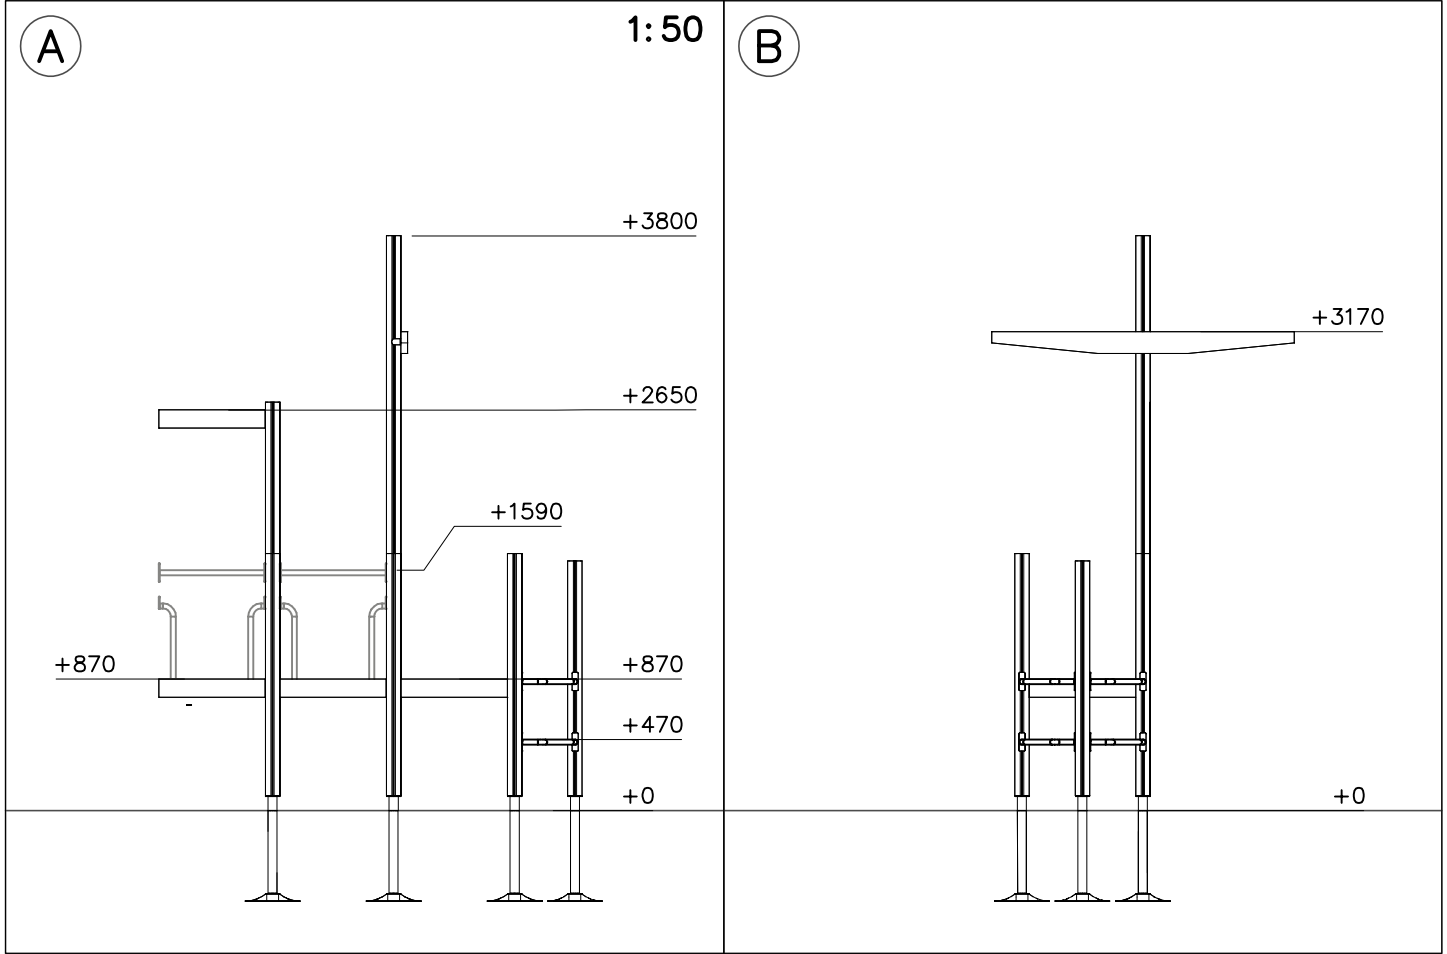

DATE: 15.5.2024

1:50

(B)