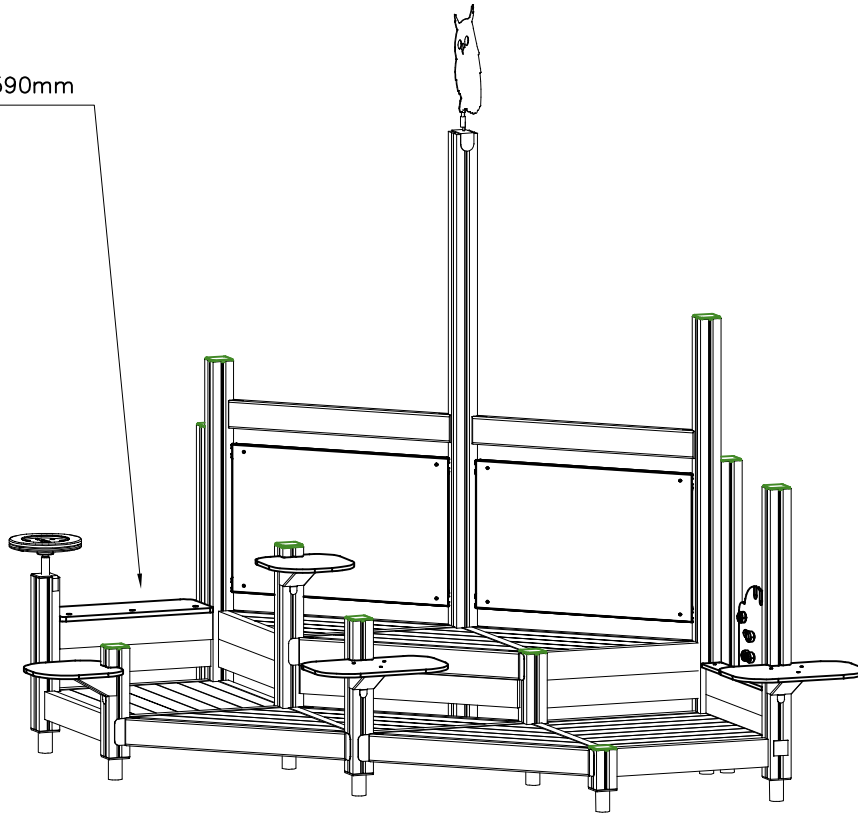

DATE: 12.9.2023

1:50

A

B

C

D

Max Falling Height 590mm

①	903176	PCS	②	909850	PCS
		1			1
				M8x25	
③	980128	PCS	④	909256	PCS
		3			2
	Ø7x40			Ø16/8.4	
⑤	909633	PCS	⑥	980123	PCS
		1			1
	M8			Ø7x60	
		PCS			PCS
		PCS			PCS
		PCS			PCS
		PCS			PCS
		PCS			PCS