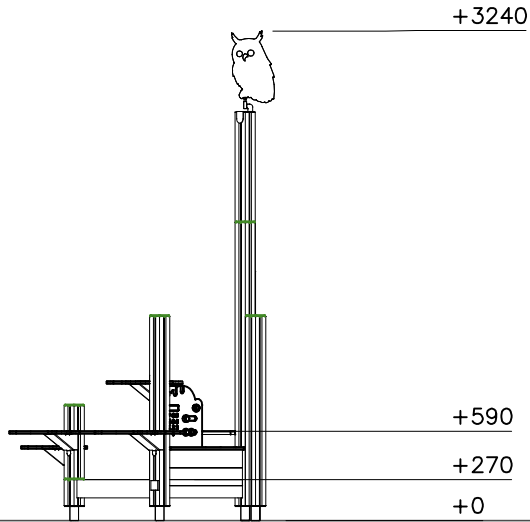

----- Falling Space 25.7 m²

 <p>M10 905104</p>	 <p>100 S 600</p>	 <p>Sand 0.2-2 mm / Gravel 2-8 mm 100 300 600</p>
 <p>Ø16/8.4 M8 006212 8x40</p>		

----- Falling Space 25.7 m²
Max Falling Height 590 mm

<p>DET 1</p> 	<p>DET 2</p> 	<p>DET 3</p> 	<p>DET 4</p> 
<p>DET 5</p> 	<p>DET 6</p> 	<p>DET 7</p> 	

DATE: 12.9.2023

1:50

A

B

C

D

Max Falling Height 590mm

①	903176	PCS	②	909850	PCS
		1			1
				M8x25	
③	980128	PCS	④	909256	PCS
		3			2
	Ø7x40			Ø16/8.4	
⑤	909633	PCS	⑥	980123	PCS
		1			1
	M8			Ø7x60	
		PCS			PCS
		PCS			PCS
		PCS			PCS
		PCS			PCS
		PCS			PCS