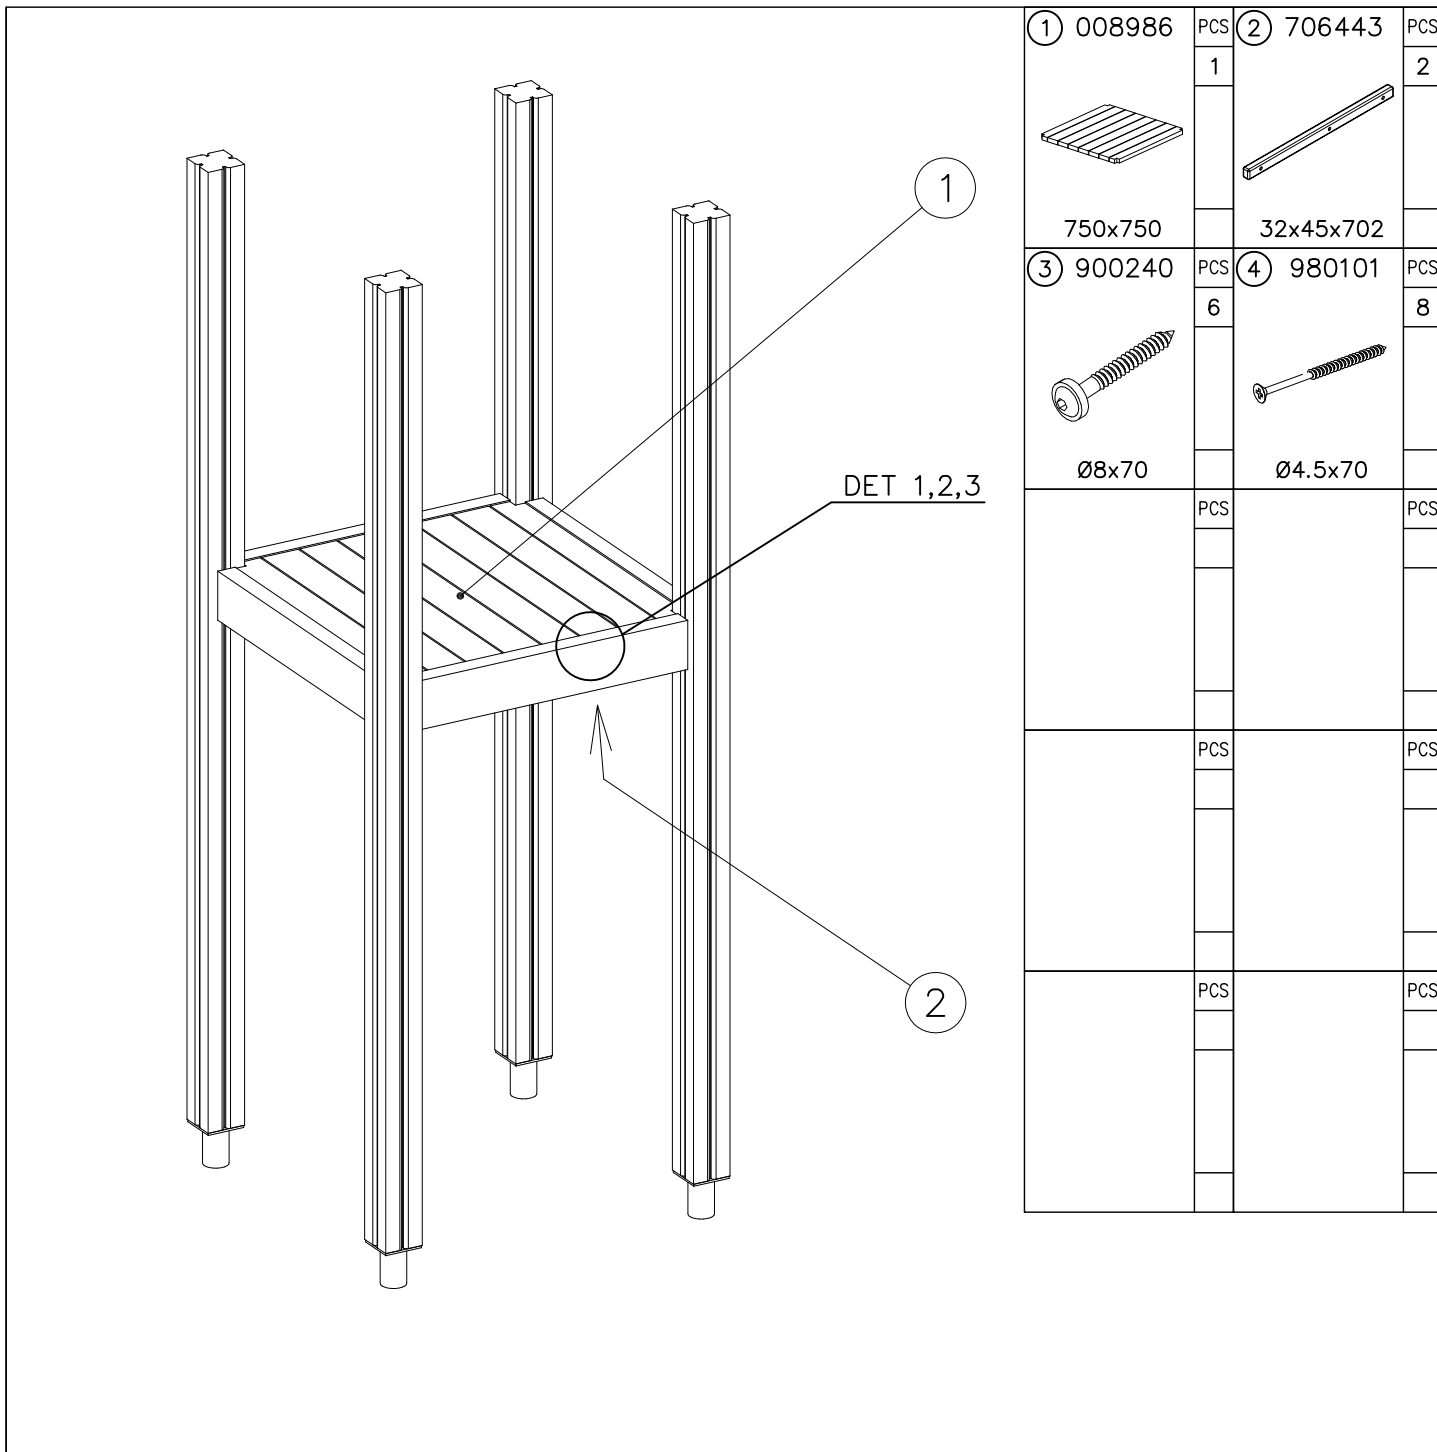

DET 1

DET 2

Naulanauha kannatinlistan puolelle.
Nail list to the bottom.