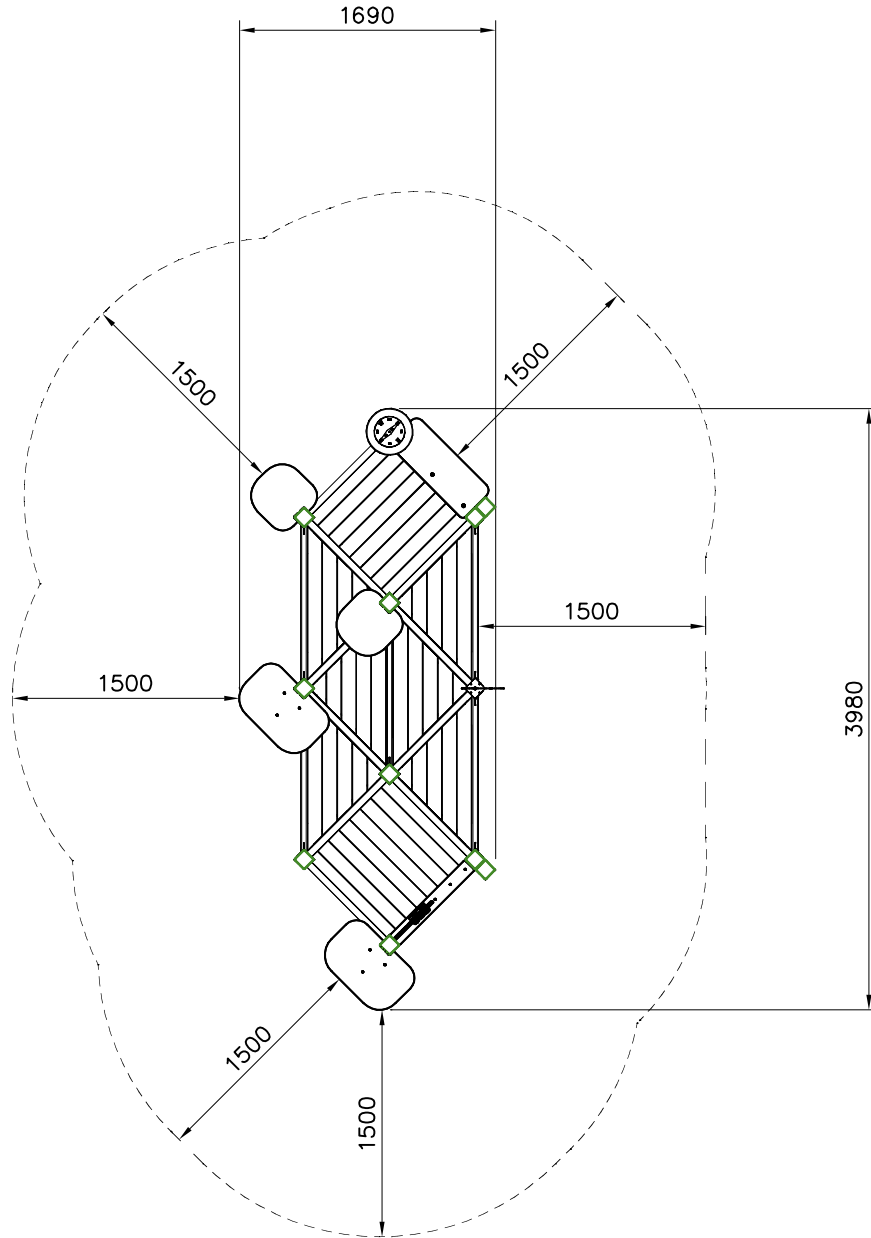

DATE: 12.9.2023

P16873-701	PCS	P16873-702	PCS	P16894	PCS	P16898	PCS	P16899	PCS	PM0216-217	PCS
	1		1		1		2		2		1
15x385x385		15x385x385		20x270x702		15x640x1003					
	PCS		PCS		PCS		PCS		PCS		PCS
	PCS		PCS		PCS		PCS		PCS		PCS
	PCS		PCS		PCS		PCS		PCS		PCS
	PCS		PCS		PCS		PCS		PCS		PCS
	PCS		PCS		PCS		PCS		PCS		PCS

----- Falling Space 25.7 m²

 <p>M10 905104</p>	 <p>100 S 600</p>	 <p>Sand 0.2-2 mm / Gravel 2-8 mm 100 300 600</p>
 <p>Ø16/8.4 M8 006212 8x40</p>		

----- Falling Space 25.7 m²
Max Falling Height 590 mm

<p>DET 1</p> 	<p>DET 2</p> 	<p>DET 3</p> 	<p>DET 4</p> 
<p>DET 5</p> 	<p>DET 6</p> 	<p>DET 7</p> 	

DATE: 12.9.2023

1:50

A

B

C

D

Max Falling Height 590mm

①	903176	PCS	②	909850	PCS
		1			1
				M8x25	
③	980128	PCS	④	909256	PCS
		3			2
	Ø7x40			Ø16/8.4	
⑤	909633	PCS	⑥	980123	PCS
		1			1
	M8			Ø7x60	
		PCS			PCS
		PCS			PCS
		PCS			PCS
		PCS			PCS
		PCS			PCS