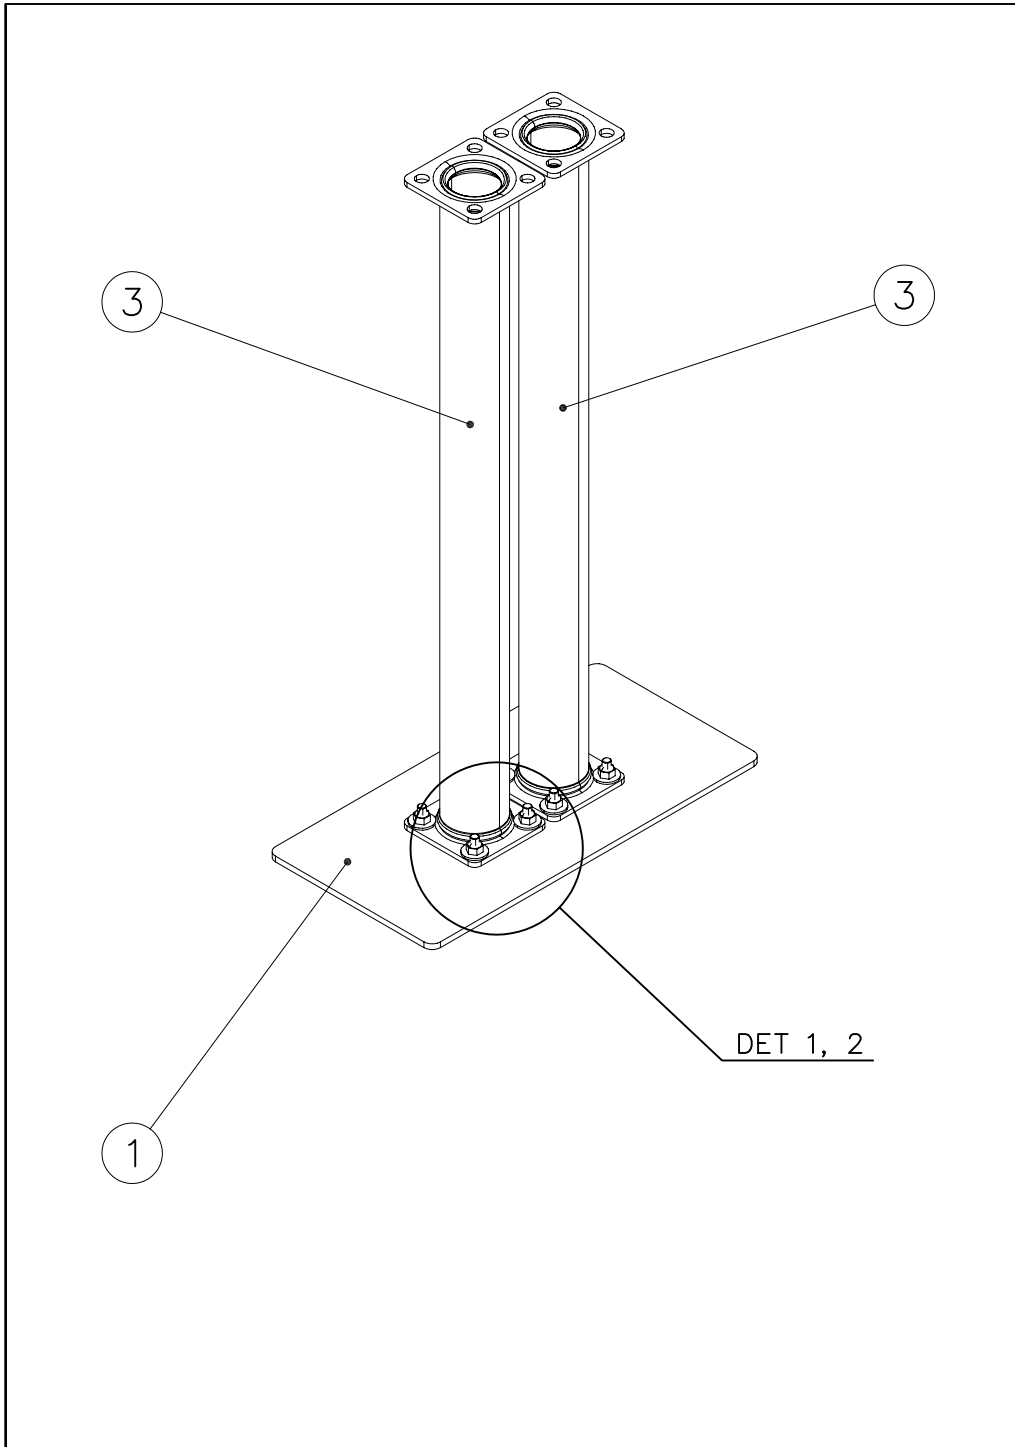

FOOT

DATE: 27.10.2015

1(1)

② 905104	PCS		PCS
	4		
 M10	PCS		PCS

905104

① 006212	PCS	② 980151	PCS
	1		16
6x200x400		Ø16/8.4	
③ 909511	PCS	④ 909852	PCS
	2		8
90x90x650		M8x30	
⑤ 980150	PCS		PCS
	8		
M8			
	PCS		PCS
	PCS		PCS
	PCS		PCS

DET 1

DET 2

Tuotekyltti tulee tuotteen mukana yhdellä seuraavista tavoista:

1) Metallinen tuotekyltti ja kiinnitysruuvit

- Kiinnitä tuotekyltti ruuveilla tolppaan noin 2 metrin korkeuteen kuvan 1 mukaisesti.