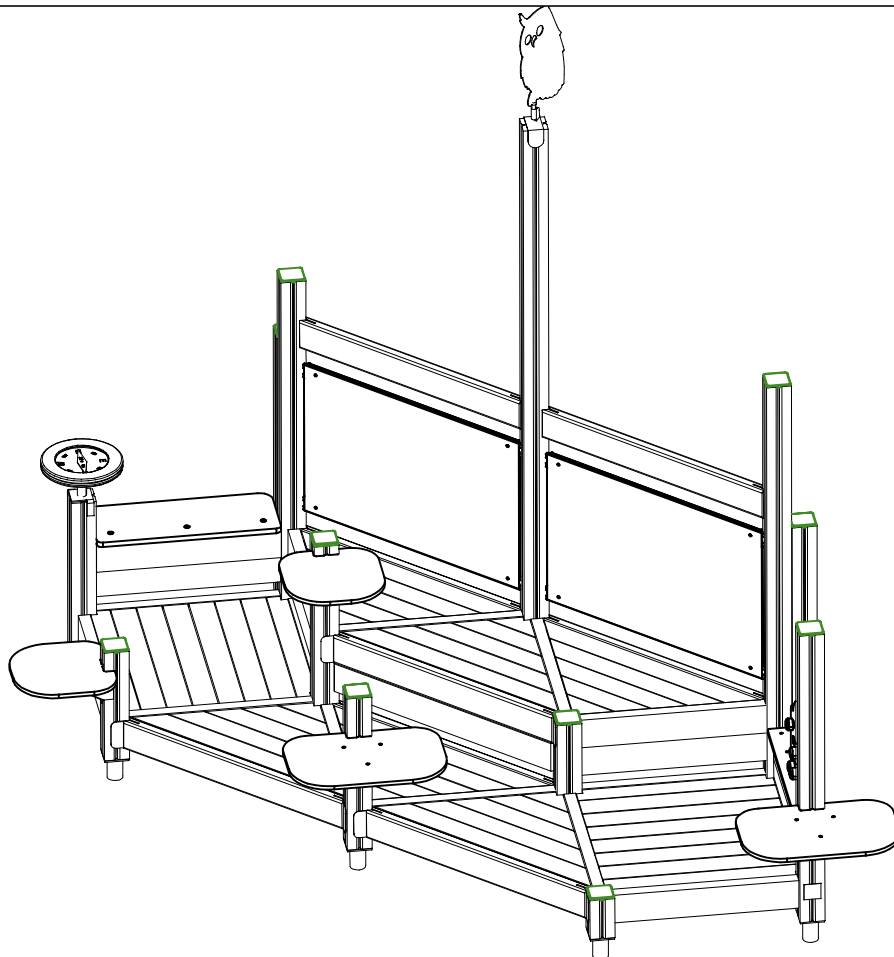

LAPPSET®

FINNO

ASENNUSOHJE
MONTERINGSANSVISNING
INSTALLATION INSTRUCTION
AUFBAUANLEITUNG
NOTICE D'INSTALLATION

DATE: 12.9.2023

Q19007

DATE: 12.9.2023

003894  1 L 704	PCS 1	008985  6 32x714x714	PCS 6	008986  2 750x750	PCS 2	701401  3 L 1250	PCS 3	701931  2	PCS 2	702286  1 65x65	PCS 1
706439  L 704	PCS 19	706441  1 93x93x1550	PCS 1	706443  4 32x45x702	PCS 4	706481-707  10 83x83x10	PCS 10	706499  1 93x93x860	PCS 1	706508  18 32x45x650	PCS 18
706510  45x120x1030	PCS 8	706511  1 93x93x1870	PCS 1	706531  8 FASTENER KIT	PCS 8	706535  2 FASTENER KIT	PCS 2	706537  6	PCS 6	706538  8	PCS 8
706662  93x93x2600	PCS 1	707303-702  1	PCS 1	707331  2 93x93x470	PCS 2	707585  1 FASTENER KIT	PCS 1	707729  4	PCS 4	709372-702  1 423x351	PCS 1
709402  1	PCS 1	710194  1 L 704	PCS 1	900240  3 Ø8x70	PCS 3	902086  4 148x172x254	PCS 4	903093  84 8x90	PCS 84	905104  20 M10	PCS 20
909511  90x90x650	PCS 8	909519  8 50x380x380	PCS 8	980105  12 Ø5x120	PCS 12	980107  20 Ø6x60	PCS 20	980114  4 Ø4x20	PCS 4	980128  3 Ø7x40	PCS 3
P10721  45x120x1030	PCS 1	P14556-701  1 10x93x702	PCS 1	P14992  1 93x93x170	PCS 1	P16504  2 L 660	PCS 2	P16872-701  1 15x385x600	PCS 1	P16872-702  1 15x385x600	PCS 1