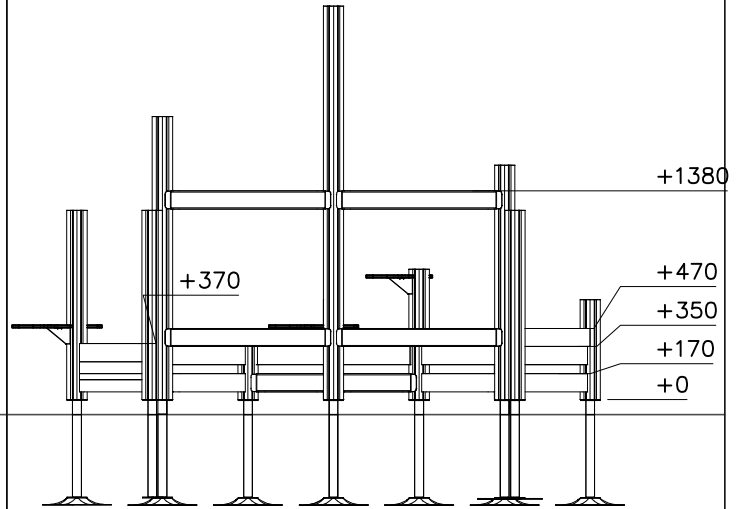

----- Falling Space 25.7 m²

 <p>M10 905104</p>	 <p>100 S 600</p>	 <p>Sand 0.2-2 mm / Gravel 2-8 mm 100 300 600</p>
 <p>Ø16/8.4 M8 006212 8x40</p>		

----- Falling Space 25.7 m²
Max Falling Height 590 mm

<p>DET 1</p> 	<p>DET 2</p> 	<p>DET 3</p> 	<p>DET 4</p> 
<p>DET 5</p> 	<p>DET 6</p> 	<p>DET 7</p> 	

DATE: 12.9.2023

1:50

A

B

C

D

Max Falling Height 590mm

①	903176	PCS	②	909850	PCS
		1			1
				M8x25	
③	980128	PCS	④	909256	PCS
		3			2
	Ø7x40			Ø16/8.4	
⑤	909633	PCS	⑥	980123	PCS
		1			1
	M8			Ø7x60	
		PCS			PCS
		PCS			PCS
		PCS			PCS
		PCS			PCS
		PCS			PCS