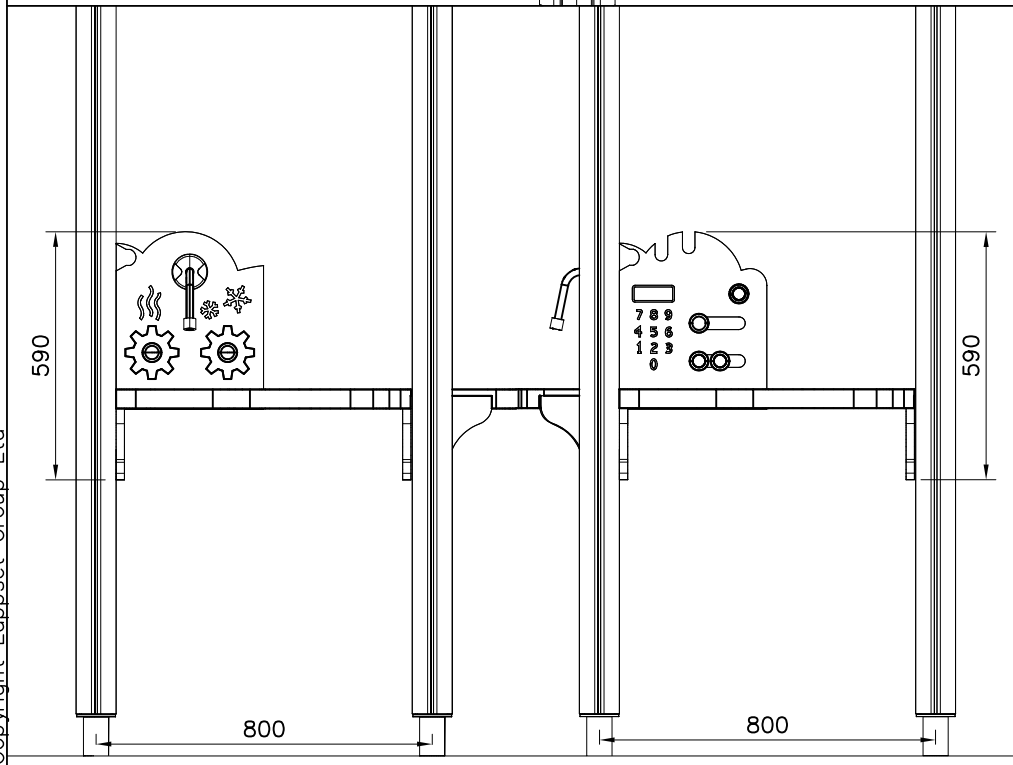

DATE: 12.9.2023

1:50

A

B

C

D

Max Falling Height 590mm

①	903176	PCS	②	909850	PCS
		1			1
				M8x25	
③	980128	PCS	④	909256	PCS
		3			2
	Ø7x40			Ø16/8.4	
⑤	909633	PCS	⑥	980123	PCS
		1			1
	M8			Ø7x60	
		PCS			PCS
		PCS			PCS
		PCS			PCS
		PCS			PCS
		PCS			PCS