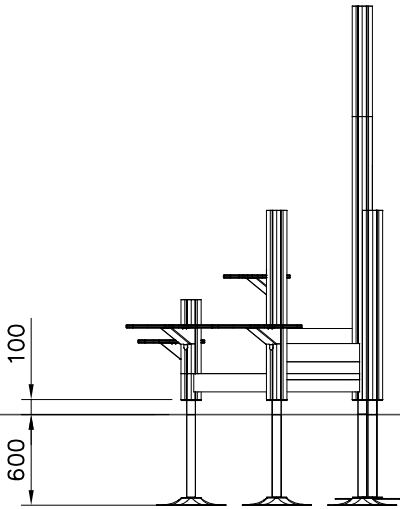

----- Falling Space 25.7 m²

 <p>M10 905104</p>	 <p>100 S 600</p>	 <p>Sand 0.2-2 mm / Gravel 2-8 mm 100 300 600</p>
 <p>Ø16/8.4 M8 006212 8x40</p>		

----- Falling Space 25.7 m²
Max Falling Height 590 mm

<p>DET 1</p> 	<p>DET 2</p> 	<p>DET 3</p> 	<p>DET 4</p> 
<p>DET 5</p> 	<p>DET 6</p> 	<p>DET 7</p> 	

DATE: 12.9.2023

1:50

A

B

C

D

Max Falling Height 590mm

①	903176	PCS	②	909850	PCS
		1			1
				M8x25	
③	980128	PCS	④	909256	PCS
		3			2
	Ø7x40			Ø16/8.4	
⑤	909633	PCS	⑥	980123	PCS
		1			1
	M8			Ø7x60	
		PCS			PCS
		PCS			PCS
		PCS			PCS
		PCS			PCS
		PCS			PCS