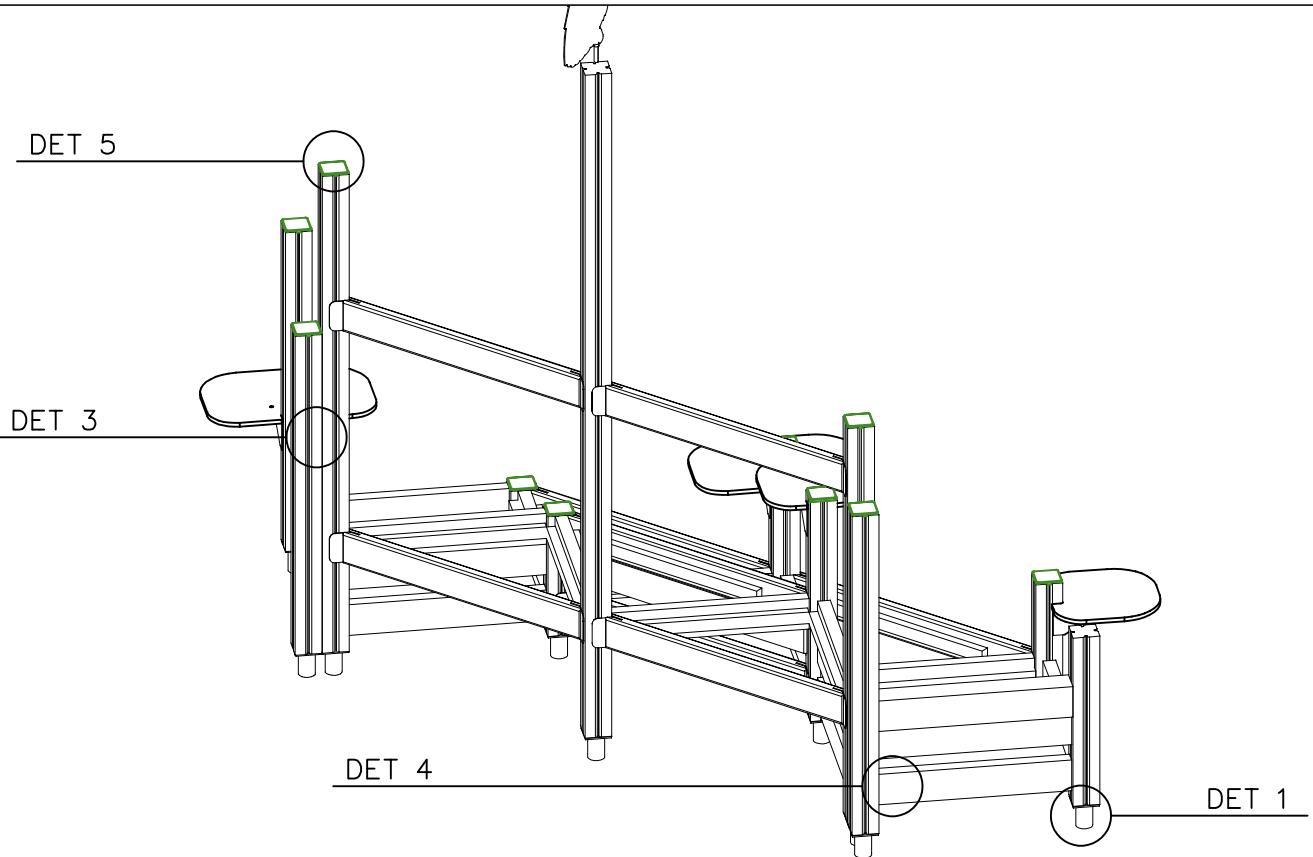

----- Falling Space 25.7 m²

 <p>M10 905104</p>	 <p>100 S 600</p>	 <p>Sand 0.2-2 mm / Gravel 2-8 mm 100 300 600</p>
 <p>Ø16/8.4 M8 006212 8x40</p>		

----- Falling Space 25.7 m²
Max Falling Height 590 mm

<p>DET 1</p> 	<p>DET 2</p> 	<p>DET 3</p> 	<p>DET 4</p> 
<p>DET 5</p> 	<p>DET 6</p> 	<p>DET 7</p> 	