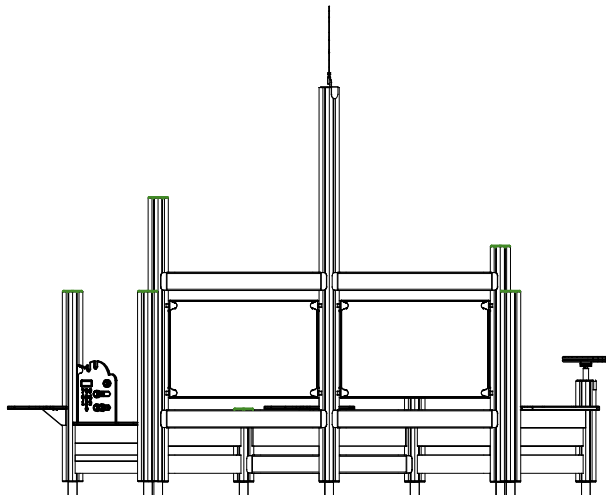

----- Falling Space 25.7 m²

 <p>M10 905104</p>	 <p>100 S 600</p>	 <p>Sand 0.2-2 mm / Gravel 2-8 mm 100 300 600</p>
 <p>Ø16/8.4 M8 006212 8x40</p>		

----- Falling Space 25.7 m²
Max Falling Height 590 mm

<p>DET 1</p> 	<p>DET 2</p> 	<p>DET 3</p> 	<p>DET 4</p> 
<p>DET 5</p> 	<p>DET 6</p> 	<p>DET 7</p> 	

DATE: 12.9.2023

1:50

A

B

C

D

Max Falling Height 590mm

①	903176	PCS	②	909850	PCS
		1			1
				M8x25	
③	980128	PCS	④	909256	PCS
		3			2
	Ø7x40			Ø16/8.4	
⑤	909633	PCS	⑥	980123	PCS
		1			1
	M8			Ø7x60	
		PCS			PCS
		PCS			PCS
		PCS			PCS
		PCS			PCS
		PCS			PCS