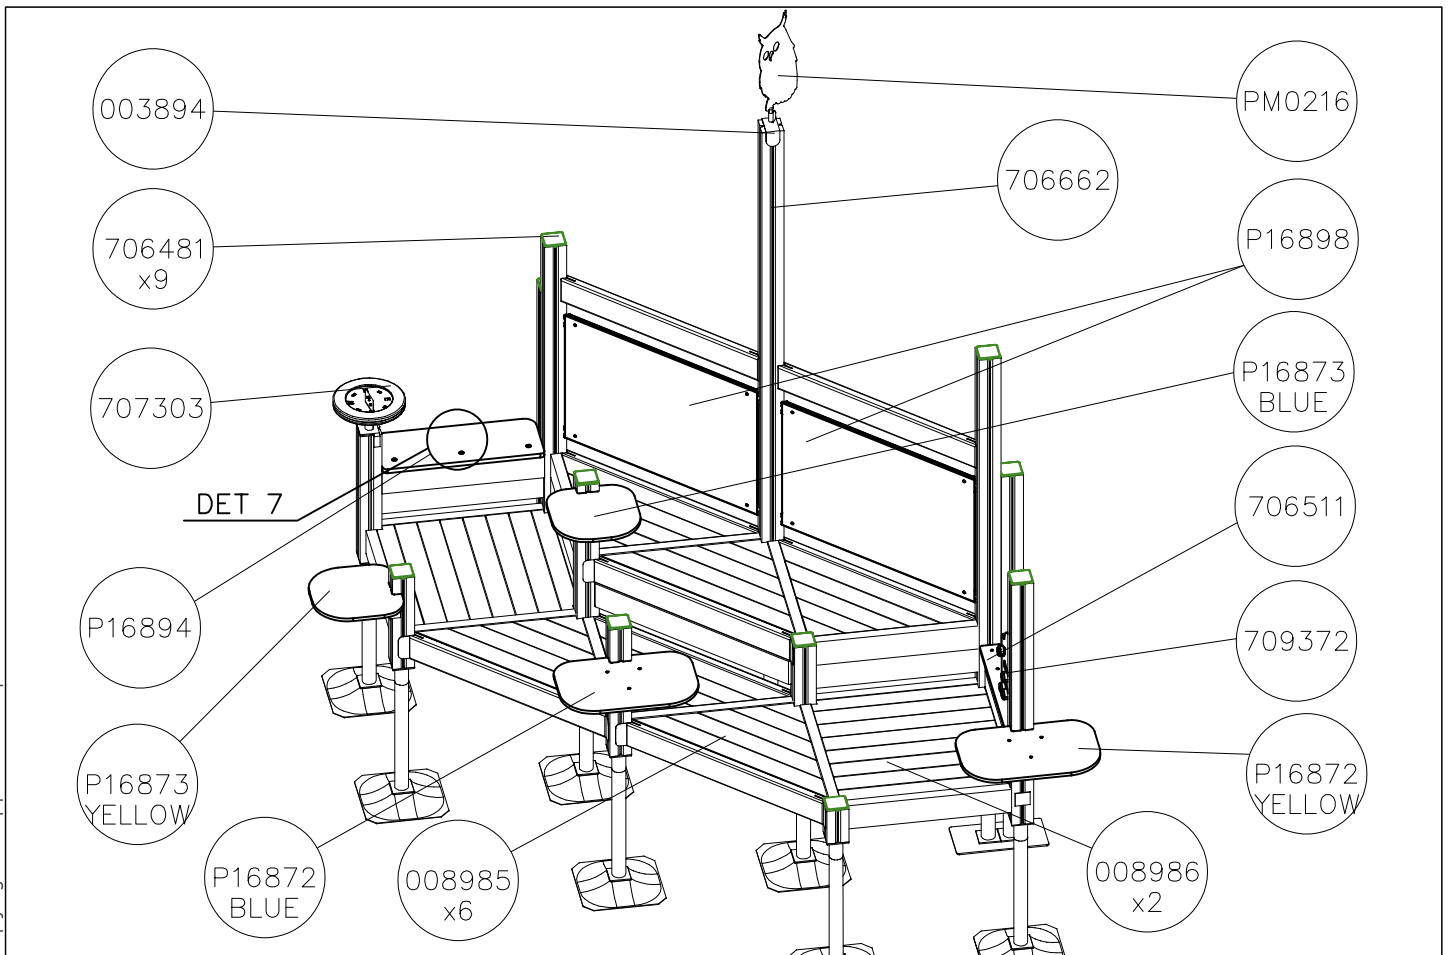

----- Falling Space 25.7 m²

 <p>M10 905104</p>	 <p>100 S 600</p>	 <p>Sand 0.2-2 mm / Gravel 2-8 mm 100 300 600</p>
 <p>Ø16/8.4 M8 006212 8x40</p>		

----- Falling Space 25.7 m²
Max Falling Height 590 mm

<p>DET 1</p> 	<p>DET 2</p> 	<p>DET 3</p> 	<p>DET 4</p> 
<p>DET 5</p> 	<p>DET 6</p> 	<p>DET 7</p> 	