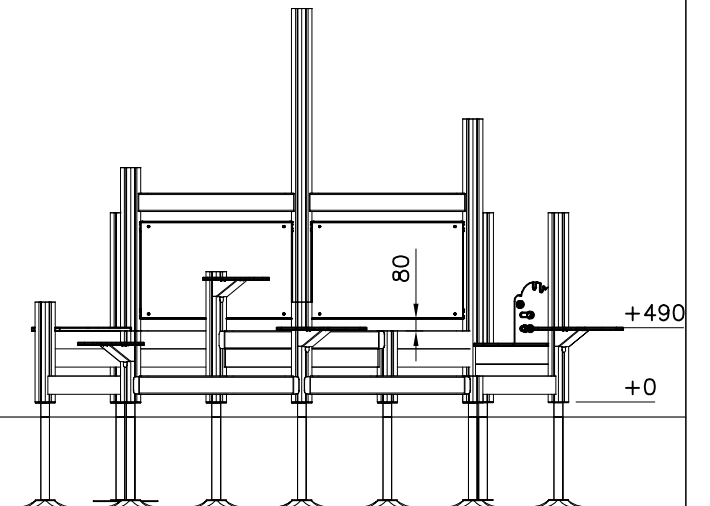

DATE: 12.9.2023

1:50

A

B

C

D

Max Falling Height 590mm

①	903176	PCS	②	909850	PCS
		1			1
				M8x25	
③	980128	PCS	④	909256	PCS
		3			2
	Ø7x40			Ø16/8.4	
⑤	909633	PCS	⑥	980123	PCS
		1			1
	M8			Ø7x60	
		PCS			PCS
		PCS			PCS
		PCS			PCS
		PCS			PCS
		PCS			PCS