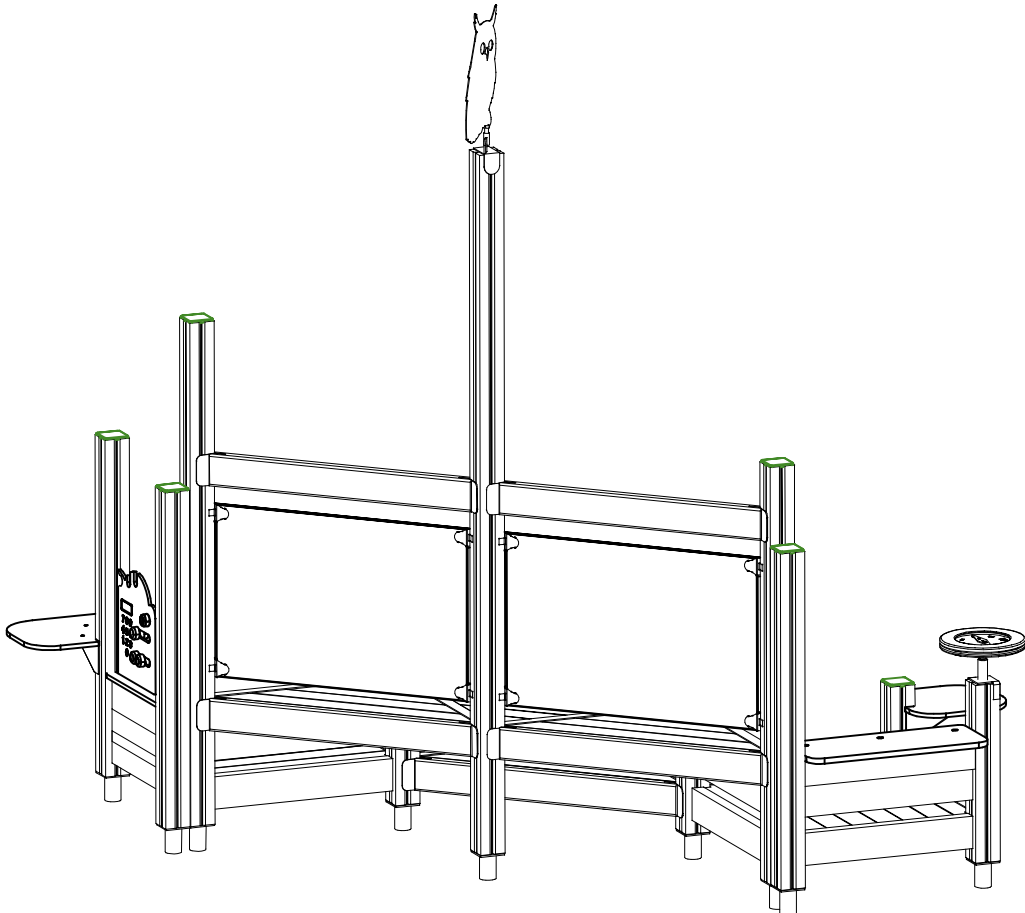

DATE: 12.9.2023

1:50

A

B

C

D

Max Falling Height 590mm

①	903176	PCS	②	909850	PCS
		1			1
				M8x25	
③	980128	PCS	④	909256	PCS
		3			2
	Ø7x40			Ø16/8.4	
⑤	909633	PCS	⑥	980123	PCS
		1			1
	M8			Ø7x60	
		PCS			PCS
		PCS			PCS
		PCS			PCS
		PCS			PCS
		PCS			PCS