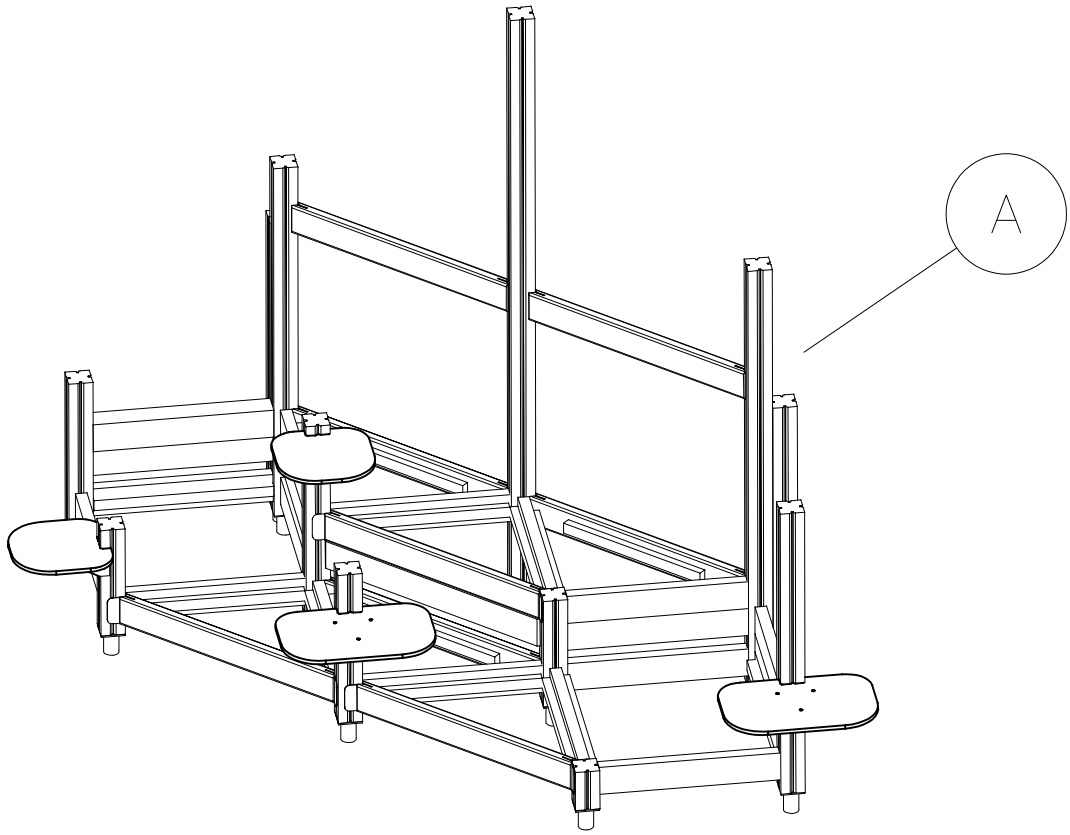

----- Falling Space 25.7 m²

 <p>M10 905104</p>	 <p>100 S 600</p>	 <p>Sand 0.2-2 mm / Gravel 2-8 mm 100 300 600</p>
 <p>Ø16/8.4 M8 006212 8x40</p>		

----- Falling Space 25.7 m²
Max Falling Height 590 mm

<p>DET 1</p> 	<p>DET 2</p> 	<p>DET 3</p> 	<p>DET 4</p> 
<p>DET 5</p> 	<p>DET 6</p> 	<p>DET 7</p> 	