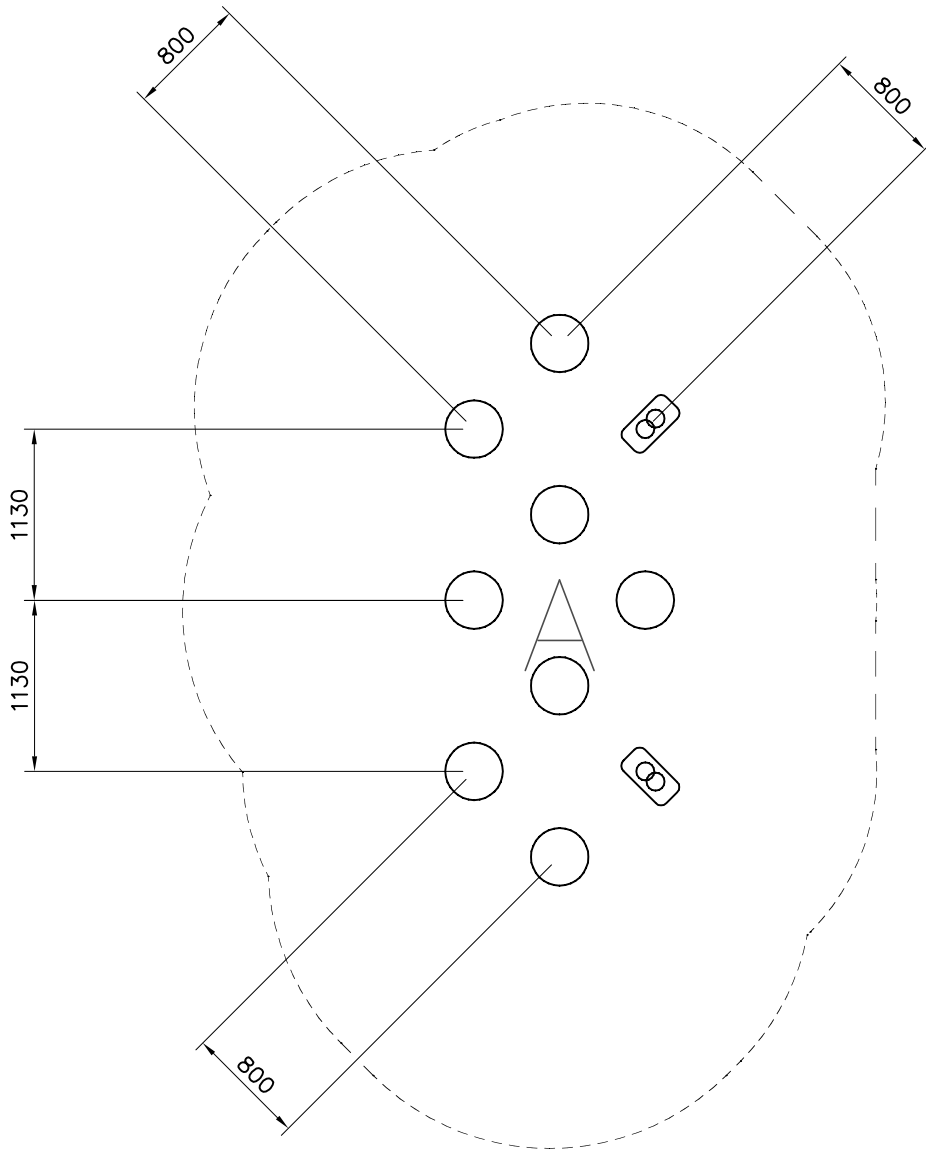

LAPPSET®

FINNO

ASENNUSOHJE
MONTERINGSANSVISNING
INSTALLATION INSTRUCTION
AUFBAUANLEITUNG
NOTICE D'INSTALLATION

DATE: 12.9.2023

Q19007

DATE: 12.9.2023

003894  1 L 704	PCS 1	008985  6 32x714x714	PCS 6	008986  2 750x750	PCS 2	701401  3 L 1250	PCS 3	701931  2	PCS 2	702286  1 65x65	PCS 1
706439  L 704	PCS 19	706441  1 93x93x1550	PCS 1	706443  4 32x45x702	PCS 4	706481-707  10 83x83x10	PCS 10	706499  1 93x93x860	PCS 1	706508  18 32x45x650	PCS 18
706510  45x120x1030	PCS 8	706511  1 93x93x1870	PCS 1	706531  8 FASTENER KIT	PCS 8	706535  2 FASTENER KIT	PCS 2	706537  6	PCS 6	706538  8	PCS 8
706662  93x93x2600	PCS 1	707303-702  1	PCS 1	707331  2 93x93x470	PCS 2	707585  1 FASTENER KIT	PCS 1	707729  4	PCS 4	709372-702  1 423x351	PCS 1
709402  1	PCS 1	710194  1 L 704	PCS 1	900240  3 Ø8x70	PCS 3	902086  4 148x172x254	PCS 4	903093  84 8x90	PCS 84	905104  20 M10	PCS 20
909511  90x90x650	PCS 8	909519  8 50x380x380	PCS 8	980105  12 Ø5x120	PCS 12	980107  20 Ø6x60	PCS 20	980114  4 Ø4x20	PCS 4	980128  3 Ø7x40	PCS 3
P10721  45x120x1030	PCS 1	P14556-701  1 10x93x702	PCS 1	P14992  1 93x93x170	PCS 1	P16504  2 L 660	PCS 2	P16872-701  1 15x385x600	PCS 1	P16872-702  1 15x385x600	PCS 1

----- Falling Space 25.7 m²

 <p>M10 905104</p>	 <p>100 S 600</p>	 <p>Sand 0.2-2 mm / Gravel 2-8 mm 100 300 600</p>
 <p>Ø16/8.4 M8 006212 8x40</p>		

----- Falling Space 25.7 m²
Max Falling Height 590 mm

<p>DET 1</p> 	<p>DET 2</p> 	<p>DET 3</p> 	<p>DET 4</p> 
<p>DET 5</p> 	<p>DET 6</p> 	<p>DET 7</p> 	