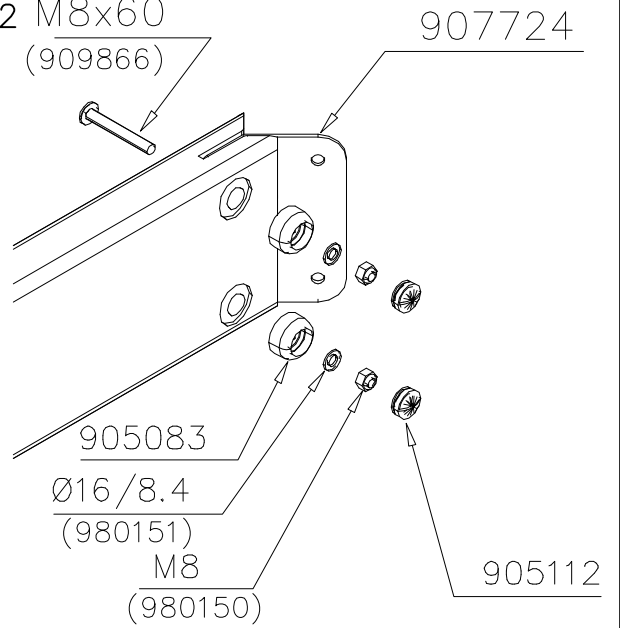

OPTION FOOT

①	911155	PCS			PCS
		1			
	90x90x650				

DET 1

DET 2

Naulanauha kannatinlistan puolelle.
Nail list to the bottom.

DET 3

BOOM OPTIONS		
706510	706510-602	DARK BROWN
	706510-603	LIGHT BROWN
	706510-604	LIGHT GRAY
45x120x1030		

DET 1

DET 2 M8x60
(909866)

DET 3

① 900240	PCS		PCS
	2		
Ø8x70			
	PCS		PCS
	PCS		PCS

○ 707302	PCS	○ 707303	PCS
	1		1
○ 707304	PCS	○ 707305	PCS
	1		1
	PCS		PCS

	PCS		PCS
	PCS		PCS

①	909850	PCS	②	909633	PCS
		3			3
	M8x25			M8	
③	900240	PCS			PCS
		5			
	Ø8x70				
		PCS			PCS
○	707696	PCS	○	902086	PCS
		1			1
	15x265x275			148x172x254	
		PCS			PCS
		PCS			PCS
		PCS			PCS
		PCS			PCS

FOOT

DATE: 27.10.2015

1(1)

② 905104	PCS		PCS
	4		
 M10	PCS		PCS

905104

① 006212	PCS	② 980151	PCS
	1		16
6x200x400		Ø16/8.4	
③ 909511	PCS	④ 909852	PCS
	2		8
90x90x650		M8x30	
⑤ 980150	PCS		PCS
	8		
M8			
	PCS		PCS
	PCS		PCS
	PCS		PCS