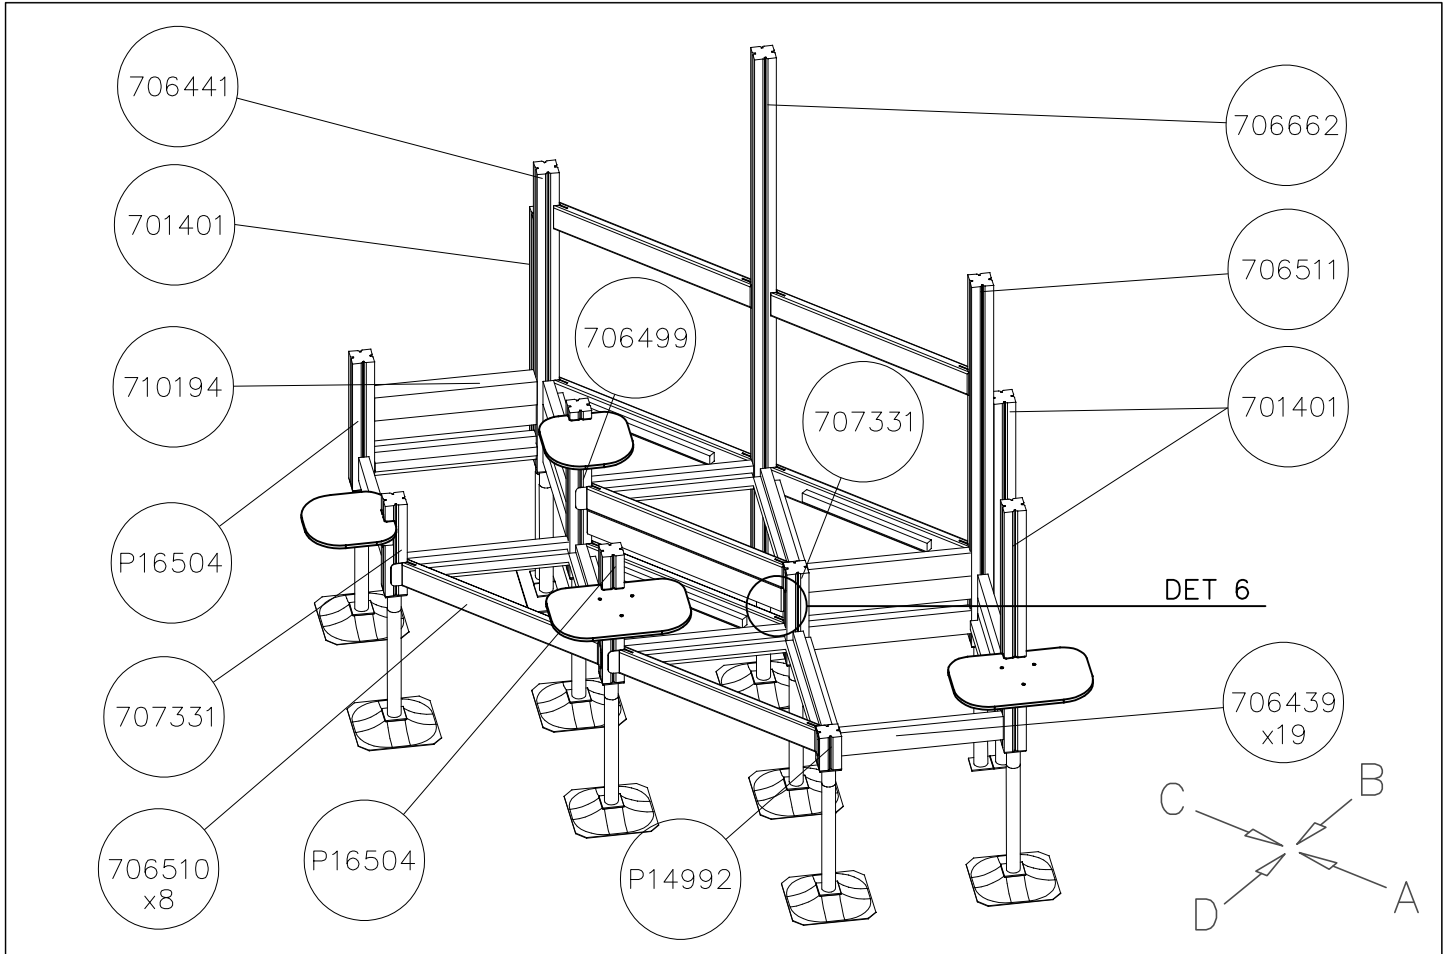

----- Falling Space 25.7 m²

 <p>M10 905104</p>	 <p>100 S 600</p>	 <p>Sand 0.2-2 mm / Gravel 2-8 mm 100 300 600</p>
 <p>Ø16/8.4 M8 006212 8x40</p>		

----- Falling Space 25.7 m²
Max Falling Height 590 mm

<p>DET 1</p> 	<p>DET 2</p> 	<p>DET 3</p> 	<p>DET 4</p> 
<p>DET 5</p> 	<p>DET 6</p> 	<p>DET 7</p> 	

DATE: 12.9.2023

1:50

A

B

C

D

Max Falling Height 590mm

①	903176	PCS	②	909850	PCS
		1			1
				M8x25	
③	980128	PCS	④	909256	PCS
		3			2
	Ø7x40			Ø16/8.4	
⑤	909633	PCS	⑥	980123	PCS
		1			1
	M8			Ø7x60	
		PCS			PCS
		PCS			PCS
		PCS			PCS
		PCS			PCS
		PCS			PCS