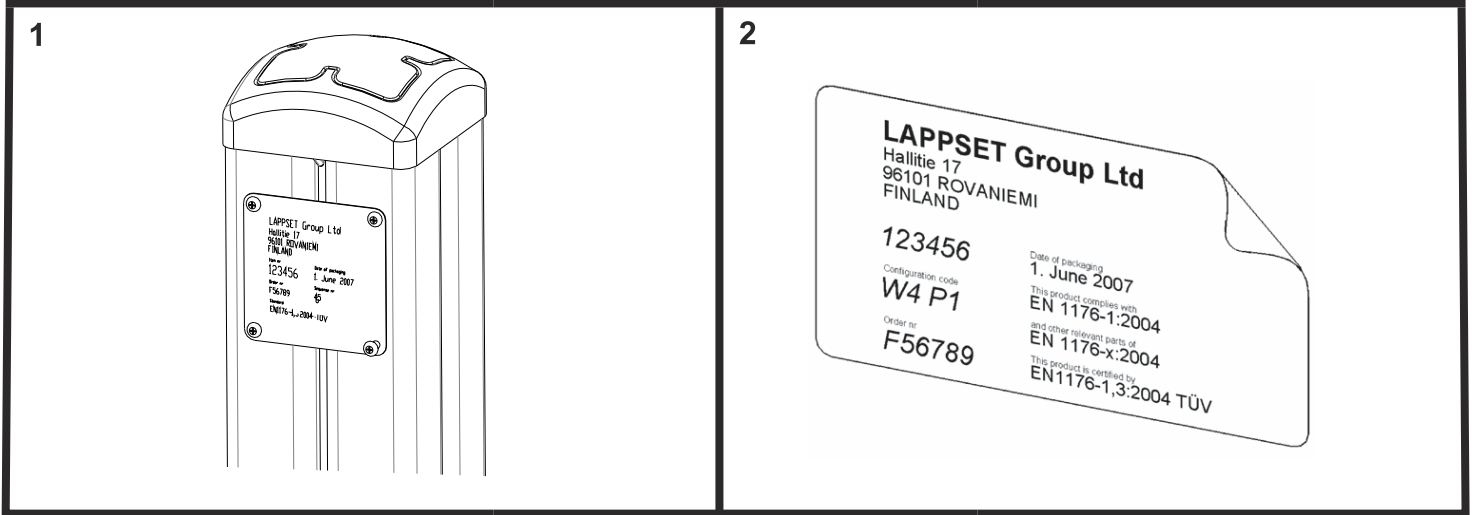

DET 1

DET 2

Tuotekyltti tulee tuotteen mukana yhdellä seuraavista tavoista:

1) Metallinen tuotekyltti ja kiinnitysruuvit

- Kiinnitä tuotekyltti ruuveilla tolppaan noin 2 metrin korkeuteen kuvan 1 mukaisesti.