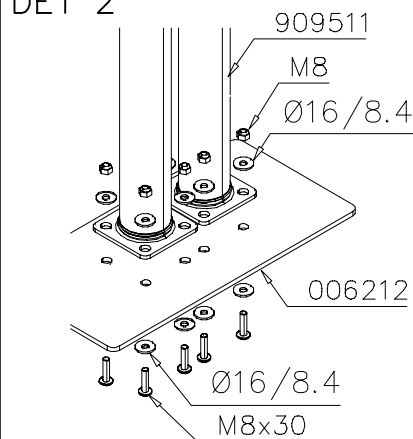

DET 1

DET 2 M8x60
(909866)

DET 3

① 900240	PCS		PCS
	2		
Ø8x70			
	PCS		PCS
	PCS		PCS

○ 707302	PCS	○ 707303	PCS
	1		1
○ 707304	PCS	○ 707305	PCS
	1		1
	PCS		PCS

	PCS		PCS
	PCS		PCS

①	909850	PCS	②	909633	PCS
		3			3
	M8x25			M8	
③	900240	PCS			PCS
		5			
	Ø8x70				
		PCS			PCS
○	707696	PCS	○	902086	PCS
		1			1
	15x265x275			148x172x254	
		PCS			PCS
		PCS			PCS
		PCS			PCS
		PCS			PCS

① 907082	PCS 1	② 900240	PCS 2
		Ø8x70	
③ 980106	PCS 2		PCS
5x40			
	PCS		PCS
	PCS		PCS
	PCS		PCS
○ 007120	PCS 1	○ 007121	PCS 1
○ 007122	PCS 1	○ 007123	PCS 1
○ 007124	PCS 1	○ 007125	PCS 1

DET 1

DET 2

LAPPSET®
BETON FOUNDATION

FOOT

DATE: 27.10.2015

1(1)

② 905104	PCS		PCS
	4		
 M10	PCS		PCS

905104

① 006212	PCS	② 980151	PCS
	1		16
6x200x400		Ø16/8.4	
③ 909511	PCS	④ 909852	PCS
	2		8
90x90x650		M8x30	
⑤ 980150	PCS		PCS
	8		
M8			
	PCS		PCS
	PCS		PCS
	PCS		PCS

DET 1

DET 2

Tuotekyltti tulee tuotteen mukana yhdellä seuraavista tavoista:

1) Metallinen tuotekyltti ja kiinnitysruuvit

- Kiinnitä tuotekyltti ruuveilla tolppaan noin 2 metrin korkeuteen kuvan 1 mukaisesti.