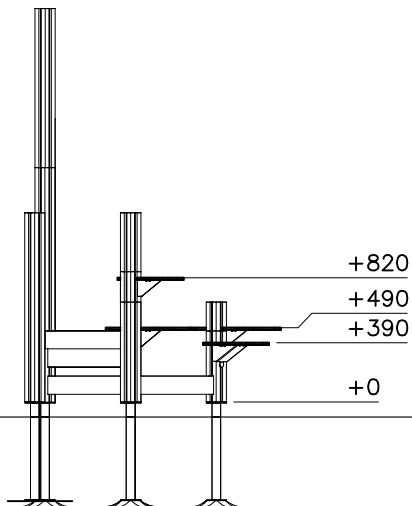

----- Falling Space 25.7 m²

 <p>M10 905104</p>	 <p>100 S 600</p>	 <p>Sand 0.2-2 mm / Gravel 2-8 mm 100 300 600</p>
 <p>Ø16/8.4 M8 006212 8x40</p>		

----- Falling Space 25.7 m²
Max Falling Height 590 mm

<p>DET 1</p> 	<p>DET 2</p> 	<p>DET 3</p> 	<p>DET 4</p> 
<p>DET 5</p> 	<p>DET 6</p> 	<p>DET 7</p> 	

DATE: 12.9.2023

1:50

A

B

C

D

Max Falling Height 590mm

①	903176	PCS	②	909850	PCS
		1			1
				M8x25	
③	980128	PCS	④	909256	PCS
		3			2
	Ø7x40			Ø16/8.4	
⑤	909633	PCS	⑥	980123	PCS
		1			1
	M8			Ø7x60	
		PCS			PCS
		PCS			PCS
		PCS			PCS
		PCS			PCS
		PCS			PCS