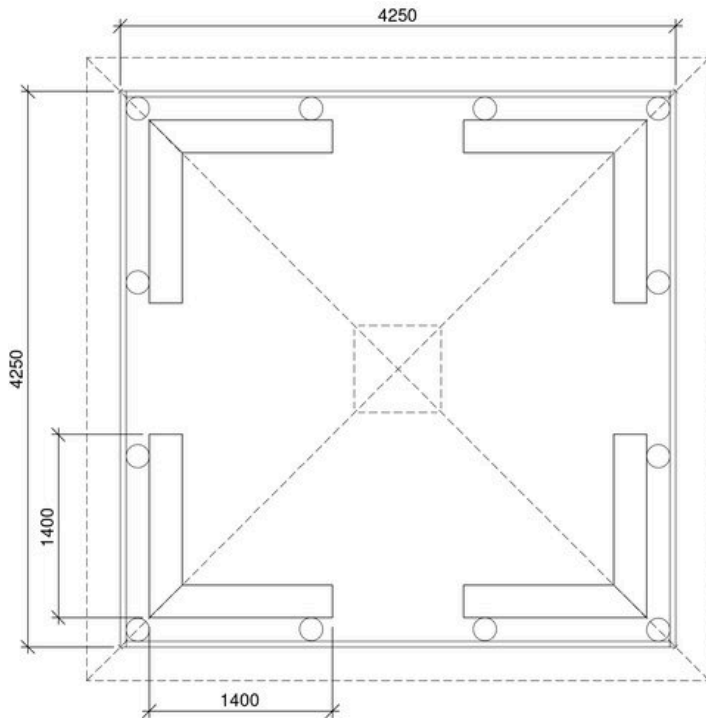

Klik eller scan

Produktbeskrivelse

Alder

Antal brugere 4

Farve Ufarvet

Primære materialer Robinia, Kernefy

Installation Robinia i jord

Faldhøjde

Dimensioner 1,4 x 1,4 x 0,4 m

Faldområde

Mindsterum x x m

Variation	Farve	Forankring
LE20886	Kastanje	Robinia i jord

Garanti ([Vilkår og betingelser](#))

Robinia	15 år
Kernefy	10 år

Montagetid

Installation
Robinia i jord

Største del

Antal montører

Betonmængde

Tungeste del