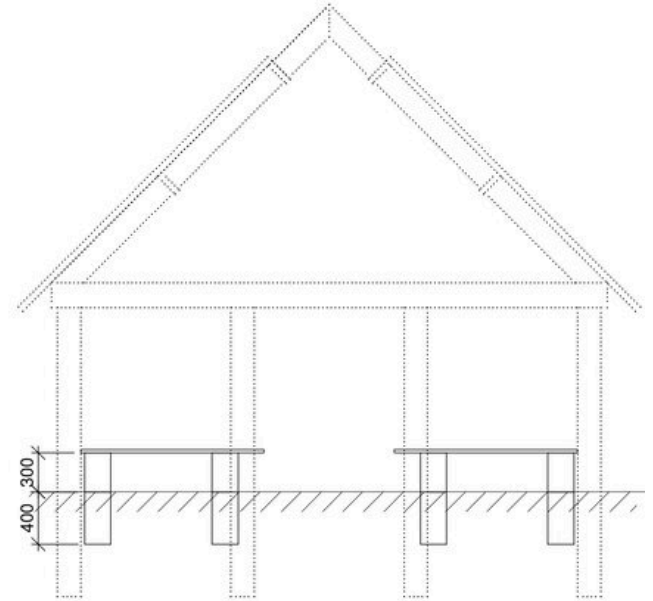

Klik eller scan

Produktbeskrivelse

Alder

Antal brugere 4

Farve Ufarvet

Primære materialer Robinia, Kernefy

Installation Robinia i jord

Faldhøjde

Dimensioner 1,4 x 1,4 x 0,4 m

Faldområde

Mindsterum x x m

Variation	Farve	Forankring
LE20886	Kastanje	Robinia i jord

Garanti ([Vilkår og betingelser](#))

Robinia	15 år
Kernefy	10 år

Montagetid

Installation
Robinia i jord